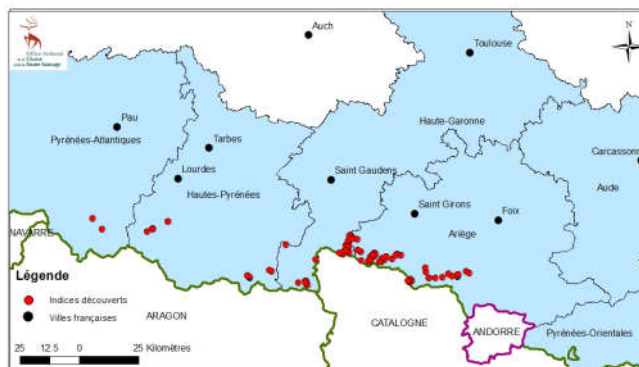

Bilan des activités de recherche de terrain en Pyrénées françaises

Lors des 2 visites réalisées ce mois de juin, comme prévu sur le calendrier annuel du ROB, les recherches d'indices sur les itinéraires de prospection pédestre ont permis de collecter 54 indices sur 18 itinéraires différents (voir tableau en page n° 2). Pour la première fois depuis leur création, des indices d'ours ont été collectés sur les itinéraires « Auzat 3 (09) », « Ustou3 (09) », « Luchon (31) » et « Germ (65) », confirmant ainsi la présence régulière de l'espèce sur les limites est et ouest de l'aire de répartition des Pyrénées centrales.

Cartographie des indices collectés en juin 2017 (hors localisations télémétriques)

143 indices ont été collectés et validés sur 4 départements (09, 31, 64, 65) des Pyrénées françaises dont 93,7% dans les Pyrénées centrales où l'espèce a été détectée entre les communes d'Auzat (09) et d'Azet (65). Dans les Pyrénées occidentales, les indices ont été récoltés entre les communes de Cauterets (65) et Laruns (64) et ceux identifiés grâce aux empreintes et photos proviennent d'un seul individu, l'ours Néré.

Informations diverses

Le mois de juin a principalement été marqué par les premières détections de femelles suivies de l'année. La première a été détectée grâce à une série de photos automatiques relevées le 13 juin (datées du 24 mai) à la limite entre les communes de Fos (31) et Canejan (Val d'Aran). Il s'agit d'une ourse indéterminée suivie d'au moins un ourson de l'année (photo ci-contre). La deuxième a été observée le 17 juin 2017, par deux chasseurs, lors d'un comptage d'isards sur la commune d'Ustou (09). Il s'agit d'une ourse suivie de 2 oursons de l'année. Ces derniers ont pu observer les 3