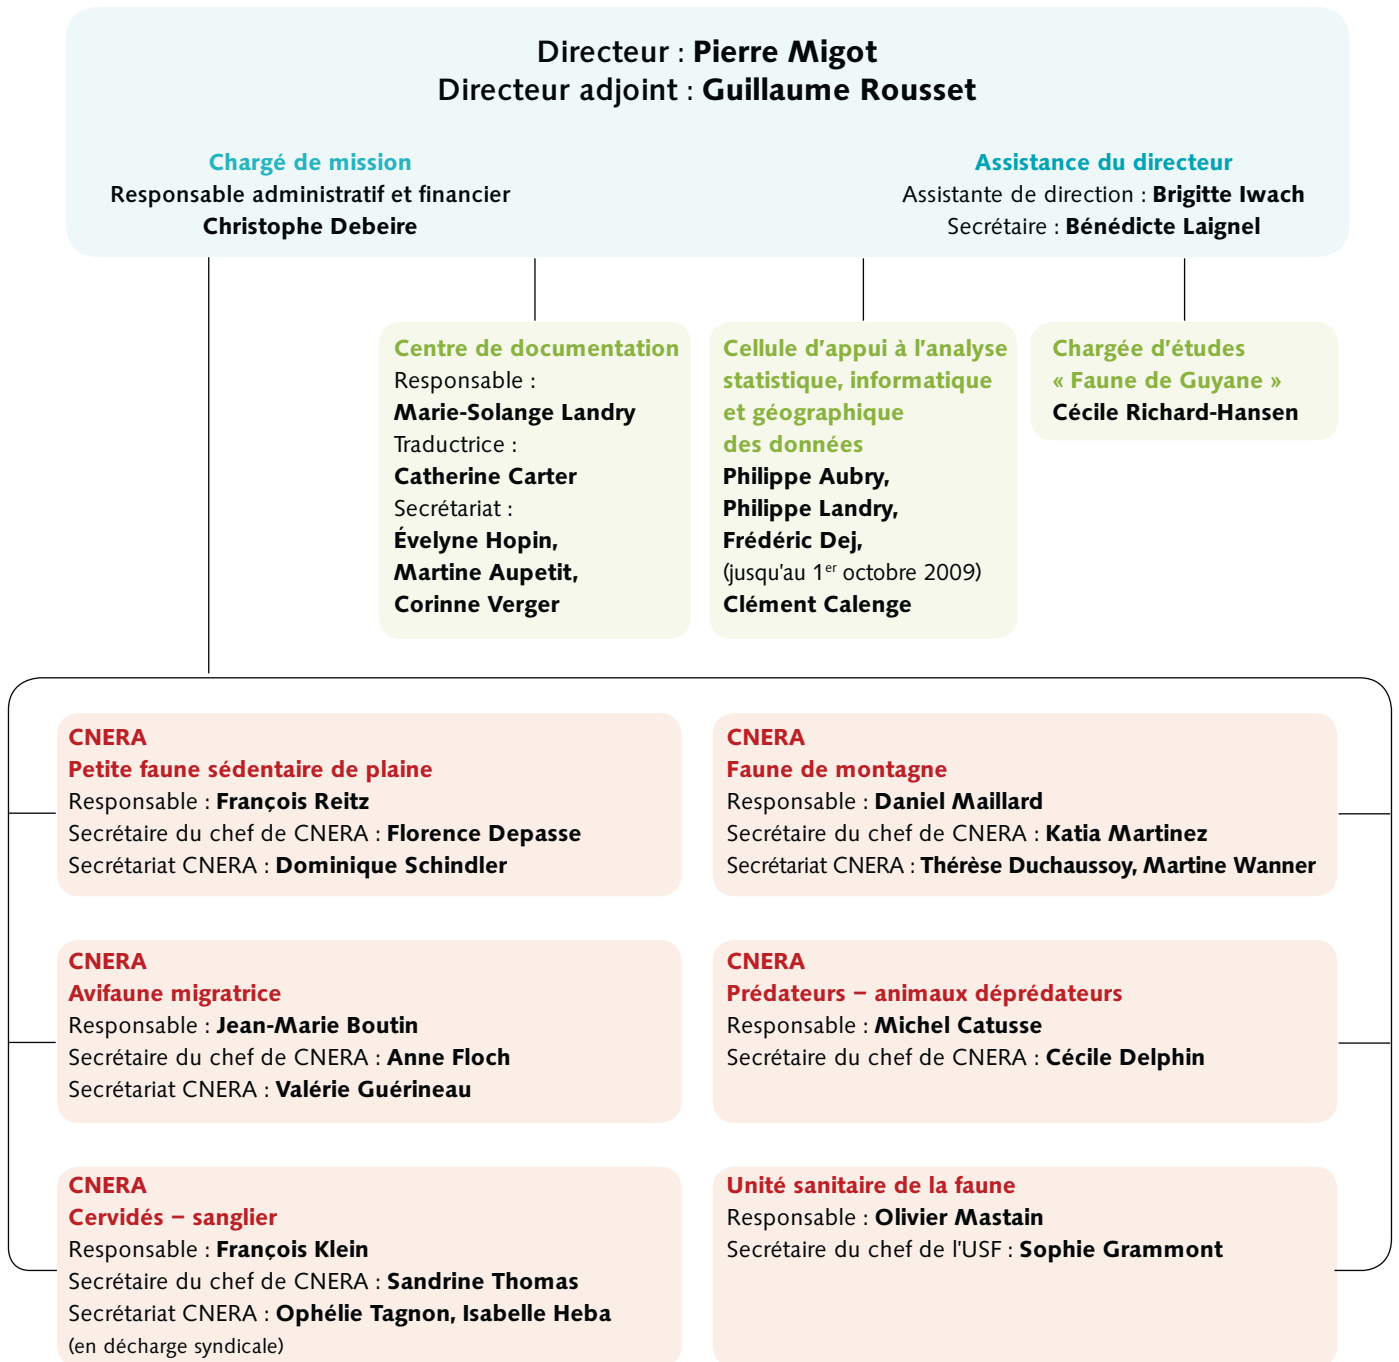

Organigramme général de la Direction des études et de la recherche

CNERA : Centre national d'études et de recherche appliquée.

Chaque CNERA est organisé en équipes présentées individuellement dans ce rapport scientifique.