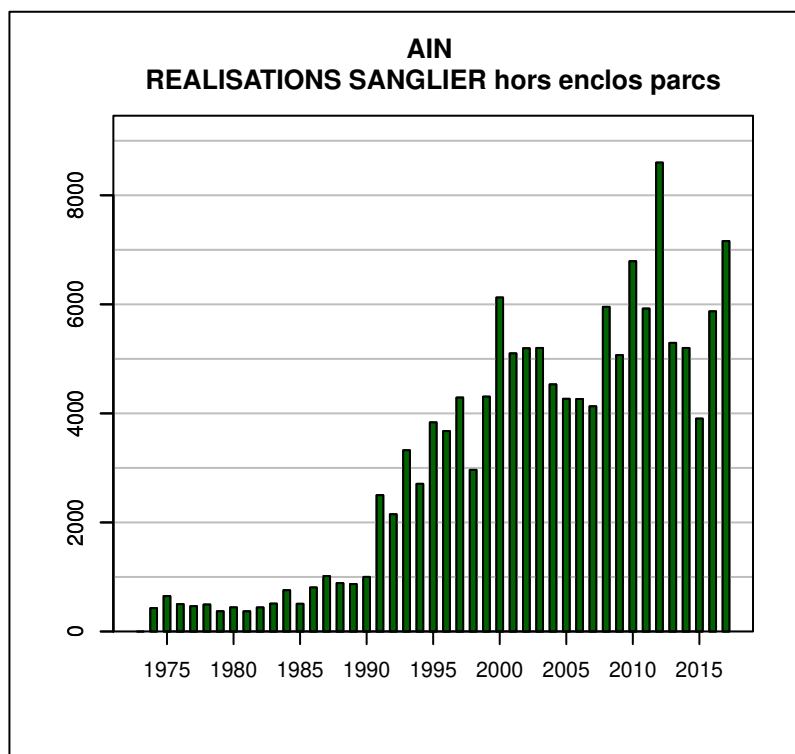

TABLEAU DE CHASSE CERF ELAPHE AIN

Année	Attrib.	Réal.
1984	3	1
1985	3	1
1986	3	0
1987	4	1
1988	3	1
1989	3	1
1990	4	3
1991	3	2
1992	4	0
1993	5	4
1994	6	6
1995	6	6
1996	9	5
1997	8	7
1998	10	9
1999	10	7
2000	19	15
2001	21	19
2002	17	15
2003	25	23
2004	27	20
2005	33	23
2006	46	36
2007	47	29
2008	54	35
2009	74	57
2010	83	71
2011	94	61
2012	88	58
2013	88	61
2014	136	73
2015	117	89
2016	150	132
2017	181	150

Données issues du Réseau "Ongulés Sauvages ONCFS/FNC/FDC"

TABLEAU DE CHASSE CHEVREUIL AIN

Année	Attrib.	Réal.
1974	0	619
1975	0	846
1976	0	1084
1977	0	1191
1978	0	1297
1979	1059	876
1980	1209	1051
1981	1128	992
1982	1221	1148
1983	1295	1219
1984	1380	1291
1985	1428	1311
1986	1505	1414
1987	1626	1557
1988	1701	1571
1989	1834	1800
1990	2047	1998
1991	2354	2192
1992	2767	2530
1993	3193	3097
1994	3820	3772
1995	4404	4228
1996	4800	4214
1997	4917	4179
1998	4811	4368
1999	5033	4372
2000	5094	4585
2001	4932	4353
2002	4718	4189
2003	4308	3537
2004	4182	3463
2005	3842	3016
2006	3599	2689
2007	3323	2752
2008	3007	2337
2009	2953	2219
2010	3097	2290
2011	3243	2435
2012	3199	2419
2013	3318	2454
2014	3416	2758
2015	3583	2920
2016	3703	3200
2017	3683	3183

Données issues du Réseau "Ongulés Sauvages ONCFS/FNC/FDC"

TABLEAU DE CHASSE SANGLIER AIN

Année	Attrib.	Réal.
1974	0	428
1975	0	649
1976	0	501
1977	0	464
1978	0	494
1979	0	371
1980	0	442
1981	0	371
1982	0	441
1983	0	511
1984	0	757
1985	0	508
1986	0	807
1987	0	1015
1988	0	887
1989	0	870
1990	0	1001
1991	0	2500
1992	0	2150
1993	0	3324
1994	0	2708
1995	0	3835
1996	0	3675
1997	0	4290
1998	0	2965
1999	0	4307
2000	929	6125
2001	777	5101
2002	609	5194
2003	777	5200
2004	773	4532
2005	648	4267
2006	736	4264
2007	0	4130
2008	711	5954
2009	686	5069
2010	752	6791
2011	807	5922
2012	0	8600
2013	0	5293
2014	0	5200
2015	0	3904
2016	9293	5872
2017	0	7161