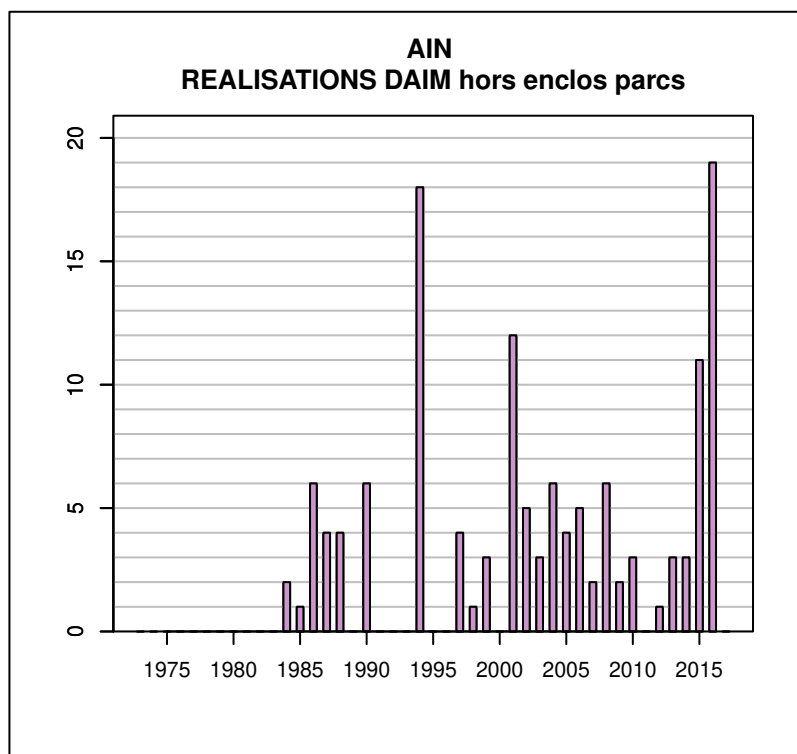

Données issues du Réseau "Ongulés Sauvages ONCFS/FNC/FDC"

TABLEAU DE CHASSE SANGLIER AIN

Année	Attrib.	Réal.
1974	0	428
1975	0	649
1976	0	501
1977	0	464
1978	0	494
1979	0	371
1980	0	442
1981	0	371
1982	0	441
1983	0	511
1984	0	757
1985	0	508
1986	0	807
1987	0	1015
1988	0	887
1989	0	870
1990	0	1001
1991	0	2500
1992	0	2150
1993	0	3324
1994	0	2708
1995	0	3835
1996	0	3675
1997	0	4290
1998	0	2965
1999	0	4307
2000	929	6125
2001	777	5101
2002	609	5194
2003	777	5200
2004	773	4532
2005	648	4267
2006	736	4264
2007	0	4130
2008	711	5954
2009	686	5069
2010	752	6791
2011	807	5922
2012	0	8600
2013	0	5293
2014	0	5200
2015	0	3904
2016	9293	5872
2017	0	7161

Données issues du Réseau "Ongulés Sauvages ONCFS/FNC/FDC"

TABLEAU DE CHASSE CHAMOIS AIN

Année	Attrib.	Réal.
1980	0	13
1981	0	15
1982	0	22
1983	30	30
1984	30	29
1985	35	33
1986	35	34
1987	45	40
1988	47	44
1989	50	49
1990	49	46
1991	45	42
1992	48	40
1993	49	49
1994	50	49
1995	50	50
1996	54	52
1997	54	51
1998	60	59
1999	78	60
2000	94	82
2001	120	111
2002	143	141
2003	169	169
2004	193	175
2005	207	158
2006	229	213
2007	222	197
2008	228	142
2009	231	109
2010	21	11
2011	40	23
2012	40	24
2013	38	21
2014	66	45
2015	77	59
2016	96	77
2017	98	72

Données issues du Réseau "Ongulés Sauvages ONCFS/FNC/FDC"

TABLEAU DE CHASSE DAIM AIN

Année	Attrib.	Réal.
1983	5	0
1984	2	2
1985	3	1
1986	9	6
1987	4	4
1988	9	4
1989	2	0
1990	7	6
1991	0	0
1992	0	0
1993	0	0
1994	18	18
1995	0	0
1996	3	0
1997	4	4
1998	2	1
1999	4	3
2000	0	0
2001	16	12
2002	11	5
2003	11	3
2004	27	6
2005	11	4
2006	13	5
2007	7	2
2008	15	6
2009	12	2
2010	19	3
2011	20	0
2012	15	1
2013	15	3
2014	35	3
2015	0	11
2016	28	19
2017	0	0