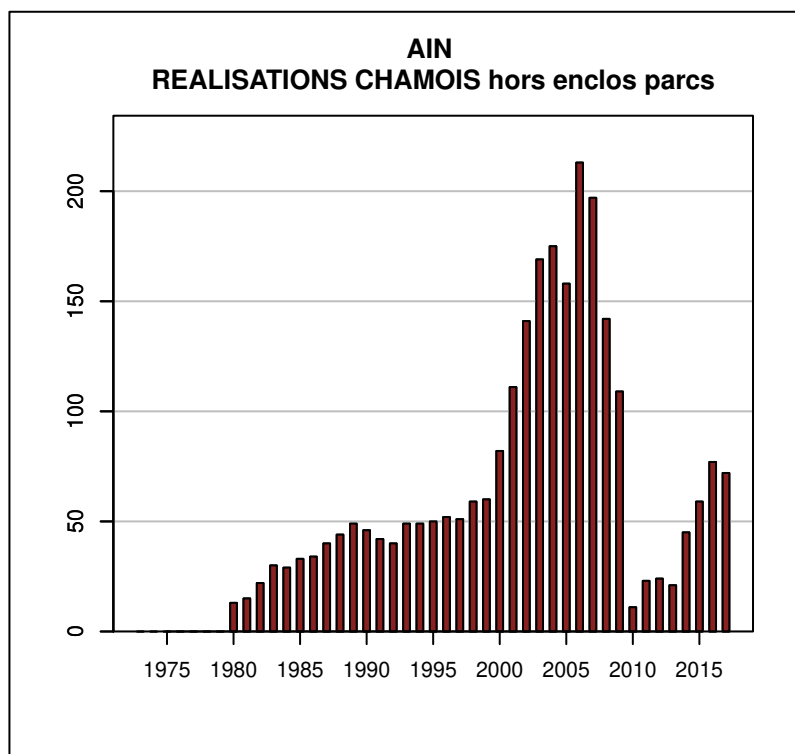

Données issues du Réseau "Ongulés Sauvages ONCFS/FNC/FDC"

TABLEAU DE CHASSE CHEVREUIL AIN

Année	Attrib.	Réal.
1974	0	619
1975	0	846
1976	0	1084
1977	0	1191
1978	0	1297
1979	1059	876
1980	1209	1051
1981	1128	992
1982	1221	1148
1983	1295	1219
1984	1380	1291
1985	1428	1311
1986	1505	1414
1987	1626	1557
1988	1701	1571
1989	1834	1800
1990	2047	1998
1991	2354	2192
1992	2767	2530
1993	3193	3097
1994	3820	3772
1995	4404	4228
1996	4800	4214
1997	4917	4179
1998	4811	4368
1999	5033	4372
2000	5094	4585
2001	4932	4353
2002	4718	4189
2003	4308	3537
2004	4182	3463
2005	3842	3016
2006	3599	2689
2007	3323	2752
2008	3007	2337
2009	2953	2219
2010	3097	2290
2011	3243	2435
2012	3199	2419
2013	3318	2454
2014	3416	2758
2015	3583	2920
2016	3703	3200
2017	3683	3183

Données issues du Réseau "Ongulés Sauvages ONCFS/FNC/FDC"

TABLEAU DE CHASSE SANGLIER AIN

Année	Attrib.	Réal.
1974	0	428
1975	0	649
1976	0	501
1977	0	464
1978	0	494
1979	0	371
1980	0	442
1981	0	371
1982	0	441
1983	0	511
1984	0	757
1985	0	508
1986	0	807
1987	0	1015
1988	0	887
1989	0	870
1990	0	1001
1991	0	2500
1992	0	2150
1993	0	3324
1994	0	2708
1995	0	3835
1996	0	3675
1997	0	4290
1998	0	2965
1999	0	4307
2000	929	6125
2001	777	5101
2002	609	5194
2003	777	5200
2004	773	4532
2005	648	4267
2006	736	4264
2007	0	4130
2008	711	5954
2009	686	5069
2010	752	6791
2011	807	5922
2012	0	8600
2013	0	5293
2014	0	5200
2015	0	3904
2016	9293	5872
2017	0	7161

Données issues du Réseau "Ongulés Sauvages ONCFS/FNC/FDC"

TABLEAU DE CHASSE CHAMOIS AIN

Année	Attrib.	Réal.
1980	0	13
1981	0	15
1982	0	22
1983	30	30
1984	30	29
1985	35	33
1986	35	34
1987	45	40
1988	47	44
1989	50	49
1990	49	46
1991	45	42
1992	48	40
1993	49	49
1994	50	49
1995	50	50
1996	54	52
1997	54	51
1998	60	59
1999	78	60
2000	94	82
2001	120	111
2002	143	141
2003	169	169
2004	193	175
2005	207	158
2006	229	213
2007	222	197
2008	228	142
2009	231	109
2010	21	11
2011	40	23
2012	40	24
2013	38	21
2014	66	45
2015	77	59
2016	96	77
2017	98	72