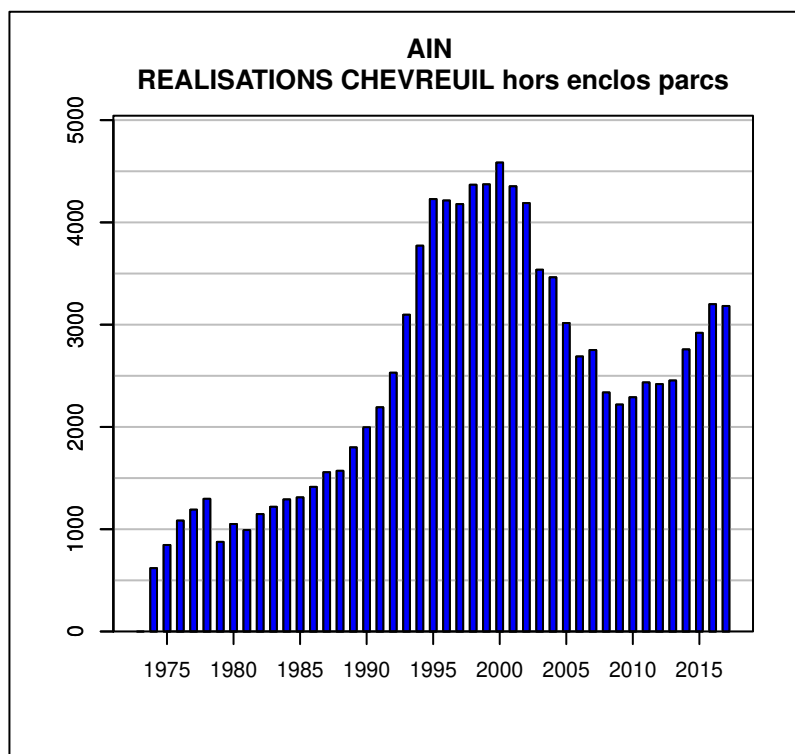

TABLEAU DE CHASSE CERF ELAPHE AIN

Année	Attrib.	Réal.
1984	3	1
1985	3	1
1986	3	0
1987	4	1
1988	3	1
1989	3	1
1990	4	3
1991	3	2
1992	4	0
1993	5	4
1994	6	6
1995	6	6
1996	9	5
1997	8	7
1998	10	9
1999	10	7
2000	19	15
2001	21	19
2002	17	15
2003	25	23
2004	27	20
2005	33	23
2006	46	36
2007	47	29
2008	54	35
2009	74	57
2010	83	71
2011	94	61
2012	88	58
2013	88	61
2014	136	73
2015	117	89
2016	150	132
2017	181	150

Données issues du Réseau "Ongulés Sauvages ONCFS/FNC/FDC"

TABLEAU DE CHASSE CHEVREUIL AIN

Année	Attrib.	Réal.
1974	0	619
1975	0	846
1976	0	1084
1977	0	1191
1978	0	1297
1979	1059	876
1980	1209	1051
1981	1128	992
1982	1221	1148
1983	1295	1219
1984	1380	1291
1985	1428	1311
1986	1505	1414
1987	1626	1557
1988	1701	1571
1989	1834	1800
1990	2047	1998
1991	2354	2192
1992	2767	2530
1993	3193	3097
1994	3820	3772
1995	4404	4228
1996	4800	4214
1997	4917	4179
1998	4811	4368
1999	5033	4372
2000	5094	4585
2001	4932	4353
2002	4718	4189
2003	4308	3537
2004	4182	3463
2005	3842	3016
2006	3599	2689
2007	3323	2752
2008	3007	2337
2009	2953	2219
2010	3097	2290
2011	3243	2435
2012	3199	2419
2013	3318	2454
2014	3416	2758
2015	3583	2920
2016	3703	3200
2017	3683	3183