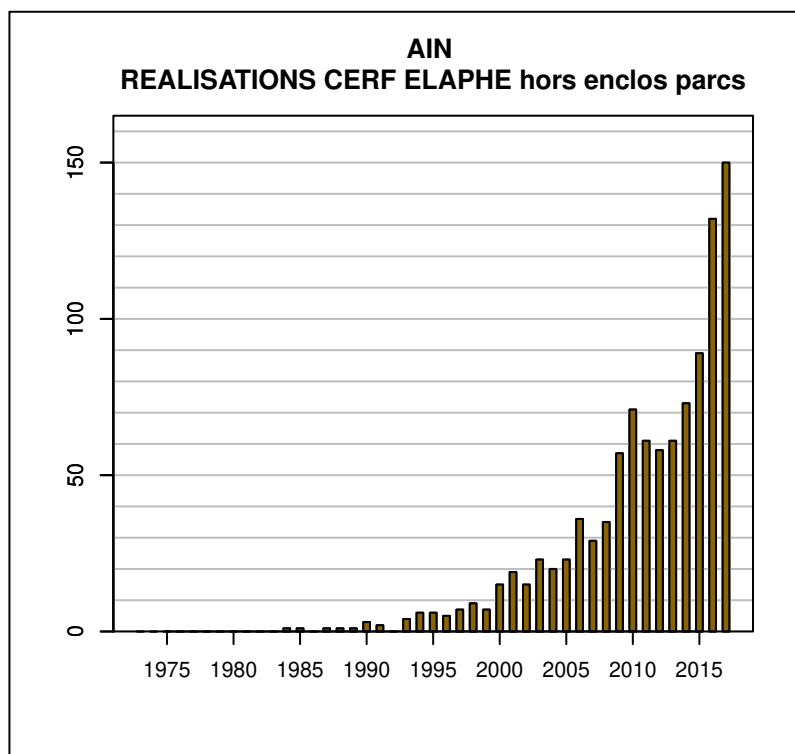

TABLEAU DE CHASSE CERF ELAPHE AIN

Année	Attrib.	Réal.
1984	3	1
1985	3	1
1986	3	0
1987	4	1
1988	3	1
1989	3	1
1990	4	3
1991	3	2
1992	4	0
1993	5	4
1994	6	6
1995	6	6
1996	9	5
1997	8	7
1998	10	9
1999	10	7
2000	19	15
2001	21	19
2002	17	15
2003	25	23
2004	27	20
2005	33	23
2006	46	36
2007	47	29
2008	54	35
2009	74	57
2010	83	71
2011	94	61
2012	88	58
2013	88	61
2014	136	73
2015	117	89
2016	150	132
2017	181	150

Données issues du Réseau "Ongulés Sauvages ONCFS/FNC/FDC"

TABLEAU DE CHASSE CHEVREUIL AIN

Année	Attrib.	Réal.
1974	0	619
1975	0	846
1976	0	1084
1977	0	1191
1978	0	1297
1979	1059	876
1980	1209	1051
1981	1128	992
1982	1221	1148
1983	1295	1219
1984	1380	1291
1985	1428	1311
1986	1505	1414
1987	1626	1557
1988	1701	1571
1989	1834	1800
1990	2047	1998
1991	2354	2192
1992	2767	2530
1993	3193	3097
1994	3820	3772
1995	4404	4228
1996	4800	4214
1997	4917	4179
1998	4811	4368
1999	5033	4372
2000	5094	4585
2001	4932	4353
2002	4718	4189
2003	4308	3537
2004	4182	3463
2005	3842	3016
2006	3599	2689
2007	3323	2752
2008	3007	2337
2009	2953	2219
2010	3097	2290
2011	3243	2435
2012	3199	2419
2013	3318	2454
2014	3416	2758
2015	3583	2920
2016	3703	3200
2017	3683	3183

Données issues du Réseau "Ongulés Sauvages ONCFS/FNC/FDC"

TABLEAU DE CHASSE SANGLIER AIN

Année	Attrib.	Réal.
1974	0	428
1975	0	649
1976	0	501
1977	0	464
1978	0	494
1979	0	371
1980	0	442
1981	0	371
1982	0	441
1983	0	511
1984	0	757
1985	0	508
1986	0	807
1987	0	1015
1988	0	887
1989	0	870
1990	0	1001
1991	0	2500
1992	0	2150
1993	0	3324
1994	0	2708
1995	0	3835
1996	0	3675
1997	0	4290
1998	0	2965
1999	0	4307
2000	929	6125
2001	777	5101
2002	609	5194
2003	777	5200
2004	773	4532
2005	648	4267
2006	736	4264
2007	0	4130
2008	711	5954
2009	686	5069
2010	752	6791
2011	807	5922
2012	0	8600
2013	0	5293
2014	0	5200
2015	0	3904
2016	9293	5872
2017	0	7161