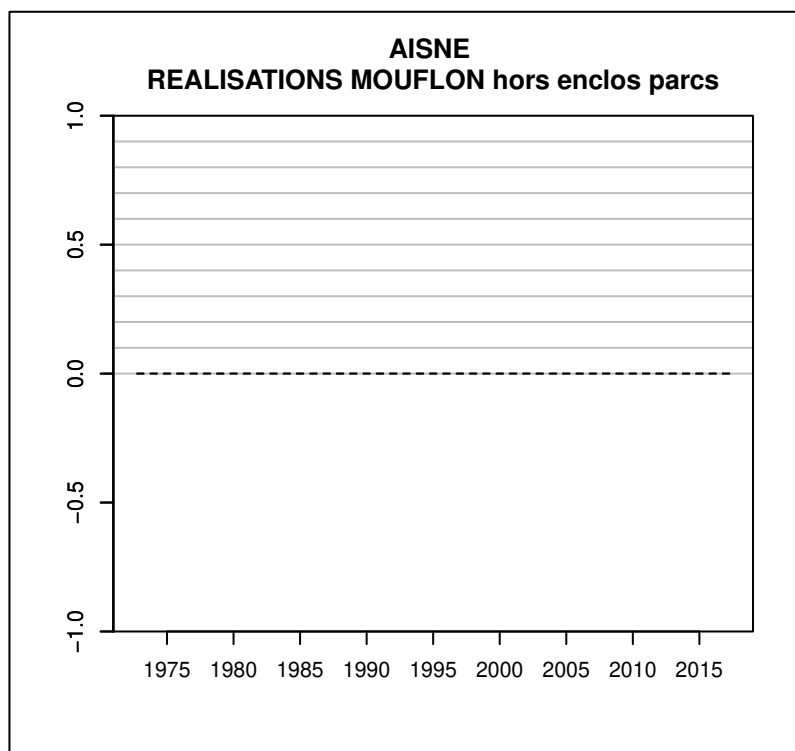

TABLEAU DE CHASSE MOUFLON AISNE

Année	Attrib.	Réal.
2000	0	0
2001	0	0
2003	0	0
2010	0	0
2011	0	0
2012	3	0
2014	5	0
2015	5	0
2016	2	0
2017	0	0

Données issues du Réseau "Ongulés Sauvages ONCFS/FNC/FDC"