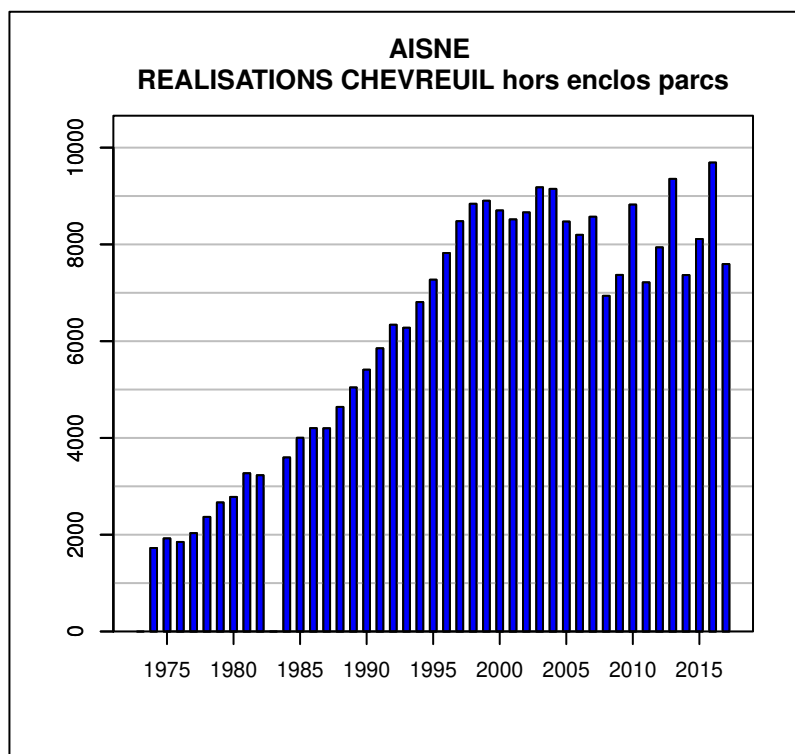

## TABLEAU DE CHASSE CERF ELAPHE AISNE

Année	Attrib.	Réal.
1974	139	107
1975	135	100
1976	145	94
1977	159	105
1978	244	183
1979	300	188
1980	334	250
1981	399	251
1982	475	283
1983	428	274
1984	522	360
1985	558	329
1986	635	467
1987	872	628
1988	810	562
1989	415	286
1990	513	410
1991	605	457
1992	883	636
1993	706	526
1994	755	551
1995	784	471
1996	661	476
1997	738	599
1998	837	675
1999	937	809
2000	908	680
2001	760	532
2002	587	436
2003	586	454
2004	620	494
2005	684	568
2006	683	706
2007	2206	640
2008	802	697
2009	851	729
2010	850	728
2011	936	710
2012	941	815
2013	966	848
2014	3080	800
2015	3100	813
2016	1052	962
2017	3044	780

Données issues du Réseau "Ongulés Sauvages ONCFS/FNC/FDC"

## TABLEAU DE CHASSE CHEVREUIL AISNE

Année	Attrib.	Réal.
1974	2034	1725
1975	2203	1923
1976	2230	1850
1977	2378	2032
1978	2600	2368
1979	2801	2666
1980	3127	2781
1981	3642	3270
1982	3925	3229
1984	4207	3596
1985	4435	4003
1986	4661	4202
1987	4895	4199
1988	5109	4641
1989	5452	5043
1990	5810	5410
1991	6375	5852
1992	6866	6339
1993	7551	6277
1994	8274	6808
1995	8766	7270
1996	9059	7822
1997	9791	8479
1998	10493	8839
1999	10751	8902
2000	10773	8701
2001	10482	8516
2002	10552	8661
2003	10887	9179
2004	11231	9147
2005	11066	8471
2006	11074	8197
2007	0	8571
2008	10126	6937
2009	10162	7369
2010	10180	8822
2011	10415	7215
2012	10429	7938
2013	0	9354
2014	31899	7366
2015	31880	8112
2016	10615	9691
2017	10783	7593