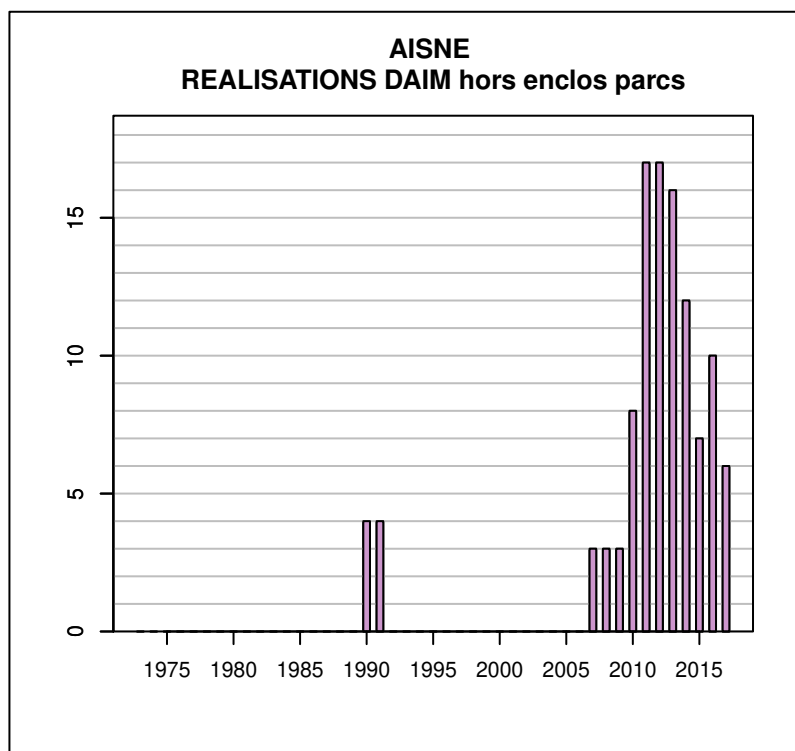

## TABLEAU DE CHASSE SANGLIER AISNE

Année	Attrib.	Réal.
1974	0	433
1975	0	376
1976	0	520
1977	0	608
1978	0	500
1979	0	710
1980	0	455
1981	0	487
1982	0	485
1983	0	570
1984	0	559
1985	0	954
1986	0	1205
1987	0	992
1988	0	1206
1989	0	1642
1990	0	2562
1991	0	2970
1992	0	3261
1993	0	2824
1994	0	2986
1995	0	3680
1996	0	4812
1997	0	4892
1998	0	3543
1999	6630	3670
2000	6553	4133
2001	7934	4924
2002	9426	6316
2003	10615	7744
2004	12530	8113
2005	12269	7381
2006	12323	7414
2007	0	9053
2008	12080	8377
2009	12080	7142
2010	12080	8938
2011	11737	8083
2012	12185	9758
2013	0	9124
2014	0	8848
2015	0	9099
2016	13217	11138
2017	0	12491

Données issues du Réseau "Ongulés Sauvages ONCFS/FNC/FDC"

## TABLEAU DE CHASSE MOUFLON AISNE

Année	Attrib.	Réal.
2000	0	0
2001	0	0
2003	0	0
2010	0	0
2011	0	0
2012	3	0
2014	5	0
2015	5	0
2016	2	0
2017	0	0

Données issues du Réseau "Ongulés Sauvages ONCFS/FNC/FDC"

## TABLEAU DE CHASSE DAIM AISNE

Année	Attrib.	Réal.
1990	10	4
1991	15	4
1992	6	0
1995	1	0
1996	0	0
1998	0	0
1999	1	0
2000	4	0
2001	6	0
2002	0	0
2003	1	0
2007	0	3
2008	80	3
2009	80	3
2010	36	8
2011	26	17
2012	41	17
2013	48	16
2014	91	12
2015	131	7
2016	47	10
2017	94	6