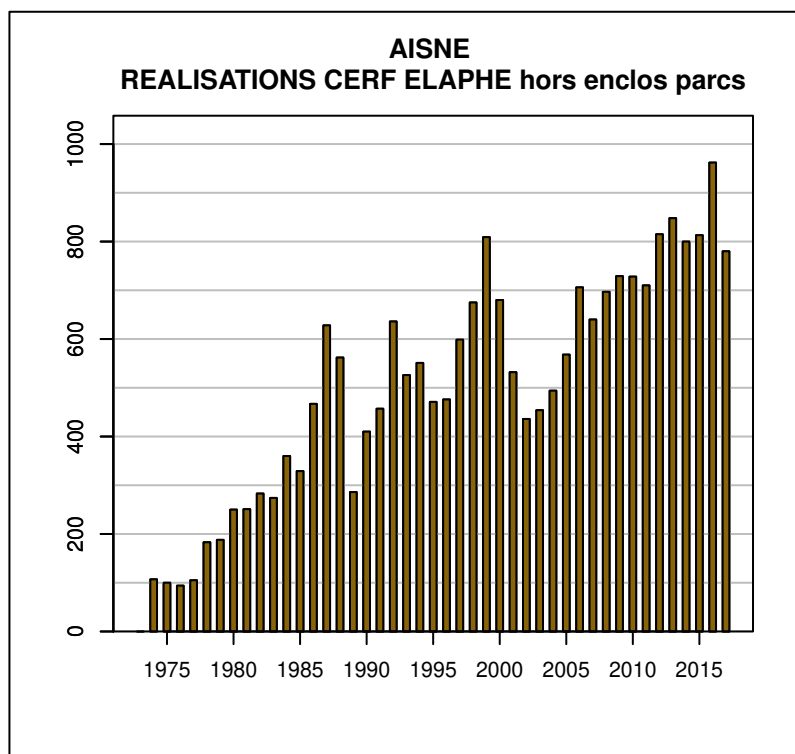

## TABLEAU DE CHASSE CERF ELAPHE AISNE

Année	Attrib.	Réal.
1974	139	107
1975	135	100
1976	145	94
1977	159	105
1978	244	183
1979	300	188
1980	334	250
1981	399	251
1982	475	283
1983	428	274
1984	522	360
1985	558	329
1986	635	467
1987	872	628
1988	810	562
1989	415	286
1990	513	410
1991	605	457
1992	883	636
1993	706	526
1994	755	551
1995	784	471
1996	661	476
1997	738	599
1998	837	675
1999	937	809
2000	908	680
2001	760	532
2002	587	436
2003	586	454
2004	620	494
2005	684	568
2006	683	706
2007	2206	640
2008	802	697
2009	851	729
2010	850	728
2011	936	710
2012	941	815
2013	966	848
2014	3080	800
2015	3100	813
2016	1052	962
2017	3044	780

Données issues du Réseau "Ongulés Sauvages ONCFS/FNC/FDC"

## TABLEAU DE CHASSE CHEVREUIL AISNE

Année	Attrib.	Réal.
1974	2034	1725
1975	2203	1923
1976	2230	1850
1977	2378	2032
1978	2600	2368
1979	2801	2666
1980	3127	2781
1981	3642	3270
1982	3925	3229
1984	4207	3596
1985	4435	4003
1986	4661	4202
1987	4895	4199
1988	5109	4641
1989	5452	5043
1990	5810	5410
1991	6375	5852
1992	6866	6339
1993	7551	6277
1994	8274	6808
1995	8766	7270
1996	9059	7822
1997	9791	8479
1998	10493	8839
1999	10751	8902
2000	10773	8701
2001	10482	8516
2002	10552	8661
2003	10887	9179
2004	11231	9147
2005	11066	8471
2006	11074	8197
2007	0	8571
2008	10126	6937
2009	10162	7369
2010	10180	8822
2011	10415	7215
2012	10429	7938
2013	0	9354
2014	31899	7366
2015	31880	8112
2016	10615	9691
2017	10783	7593