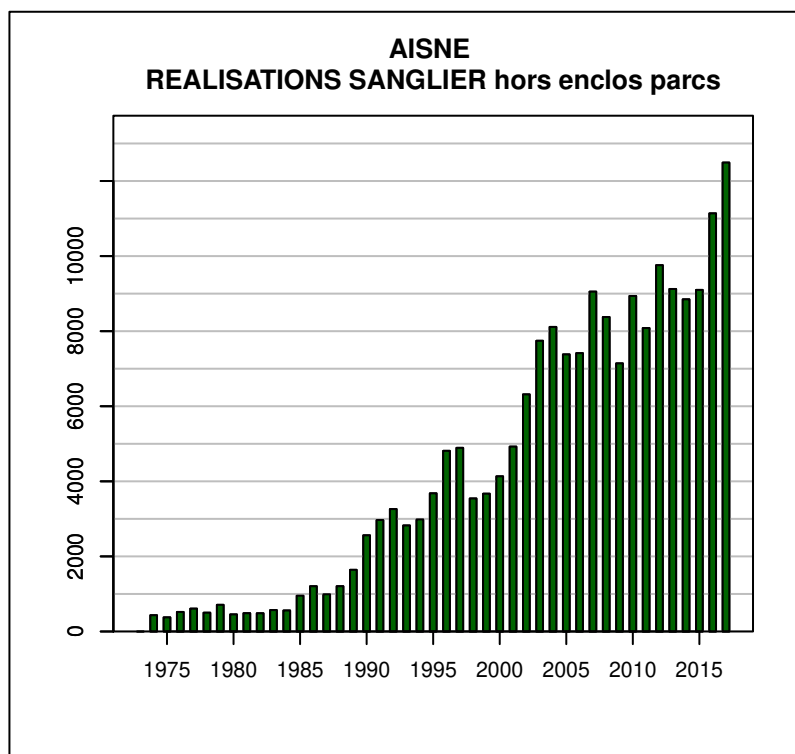

Données issues du Réseau "Ongulés Sauvages ONCFS/FNC/FDC"

## TABLEAU DE CHASSE CHEVREUIL AISNE

Année	Attrib.	Réal.
1974	2034	1725
1975	2203	1923
1976	2230	1850
1977	2378	2032
1978	2600	2368
1979	2801	2666
1980	3127	2781
1981	3642	3270
1982	3925	3229
1984	4207	3596
1985	4435	4003
1986	4661	4202
1987	4895	4199
1988	5109	4641
1989	5452	5043
1990	5810	5410
1991	6375	5852
1992	6866	6339
1993	7551	6277
1994	8274	6808
1995	8766	7270
1996	9059	7822
1997	9791	8479
1998	10493	8839
1999	10751	8902
2000	10773	8701
2001	10482	8516
2002	10552	8661
2003	10887	9179
2004	11231	9147
2005	11066	8471
2006	11074	8197
2007	0	8571
2008	10126	6937
2009	10162	7369
2010	10180	8822
2011	10415	7215
2012	10429	7938
2013	0	9354
2014	31899	7366
2015	31880	8112
2016	10615	9691
2017	10783	7593

## TABLEAU DE CHASSE SANGLIER AISNE

Année	Attrib.	Réal.
1974	0	433
1975	0	376
1976	0	520
1977	0	608
1978	0	500
1979	0	710
1980	0	455
1981	0	487
1982	0	485
1983	0	570
1984	0	559
1985	0	954
1986	0	1205
1987	0	992
1988	0	1206
1989	0	1642
1990	0	2562
1991	0	2970
1992	0	3261
1993	0	2824
1994	0	2986
1995	0	3680
1996	0	4812
1997	0	4892
1998	0	3543
1999	6630	3670
2000	6553	4133
2001	7934	4924
2002	9426	6316
2003	10615	7744
2004	12530	8113
2005	12269	7381
2006	12323	7414
2007	0	9053
2008	12080	8377
2009	12080	7142
2010	12080	8938
2011	11737	8083
2012	12185	9758
2013	0	9124
2014	0	8848
2015	0	9099
2016	13217	11138
2017	0	12491