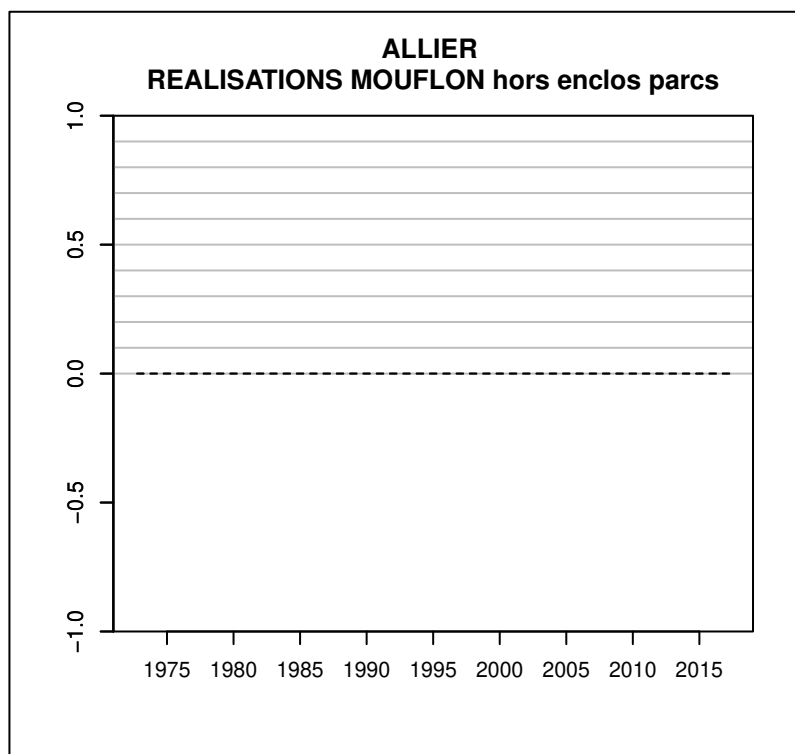

TABLEAU DE CHASSE MOUFLON ALLIER

Année	Attrib.	Réal.
2010	0	0
2015	0	0
2016	0	0
2017	0	0

Données issues du Réseau "Ongulés Sauvages ONCFS/FNC/FDC"