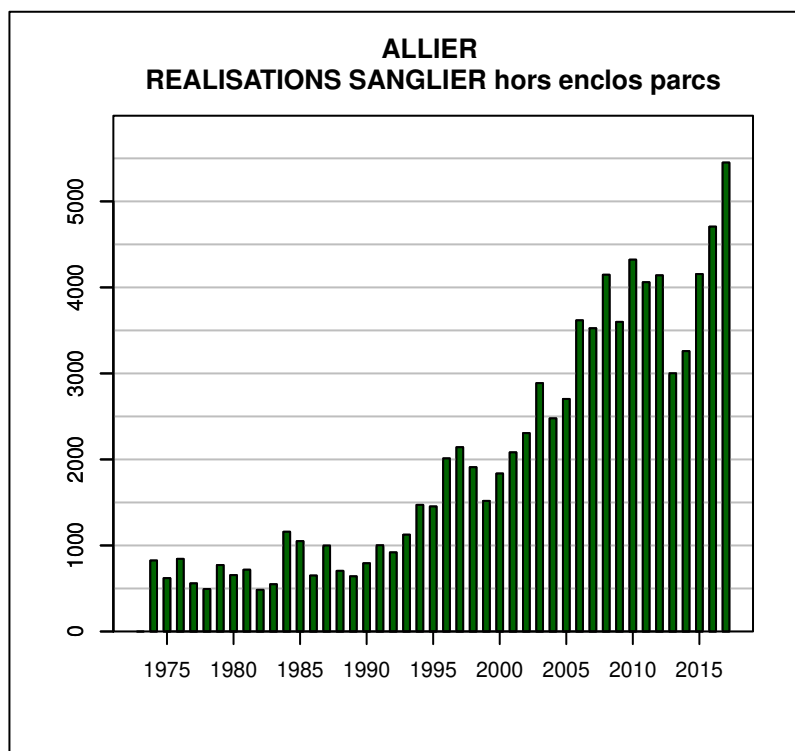

Données issues du Réseau "Ongulés Sauvages ONCFS/FNC/FDC"

TABLEAU DE CHASSE CHEVREUIL ALLIER

Année	Attrib.	Réal.
1973	0	346
1974	522	395
1975	531	394
1976	490	378
1977	537	377
1978	491	376
1979	544	418
1980	506	448
1981	545	531
1982	559	490
1984	636	585
1985	690	627
1986	815	690
1987	1100	919
1988	958	871
1989	1016	949
1990	1080	963
1991	1211	983
1992	1395	1160
1993	1841	1474
1994	2042	1739
1995	2270	1975
1996	2437	2117
1997	2679	2399
1998	3084	2745
1999	3512	3094
2000	3776	3404
2001	4148	3766
2002	4450	4064
2003	4868	4524
2004	5257	4759
2005	5625	5088
2006	5844	5083
2007	5792	4962
2008	5596	4950
2009	5691	5014
2010	5954	5279
2011	6167	5367
2012	6323	5586
2013	6614	5719
2014	7099	5874
2015	7134	6085
2016	7390	6361
2017	8147	6799

Données issues du Réseau "Ongulés Sauvages ONCFS/FNC/FDC"

TABLEAU DE CHASSE SANGLIER ALLIER

Année	Attrib.	Réal.
1974	0	825
1975	0	620
1976	0	844
1977	0	559
1978	0	494
1979	0	772
1980	0	655
1981	0	718
1982	0	485
1983	0	549
1984	0	1159
1985	0	1050
1986	0	650
1987	0	999
1988	0	705
1989	0	641
1990	0	793
1991	0	1003
1992	0	919
1993	0	1125
1994	0	1472
1995	0	1453
1996	0	2012
1997	0	2142
1998	0	1910
1999	0	1518
2000	0	1836
2001	0	2082
2002	0	2306
2003	0	2887
2004	0	2478
2005	8507	2703
2006	9823	3617
2007	7927	3525
2008	7596	4147
2009	7299	3599
2010	7573	4322
2011	8280	4060
2012	7923	4140
2013	7756	3002
2014	6732	3259
2015	7291	4155
2016	8191	4706
2017	9242	5451