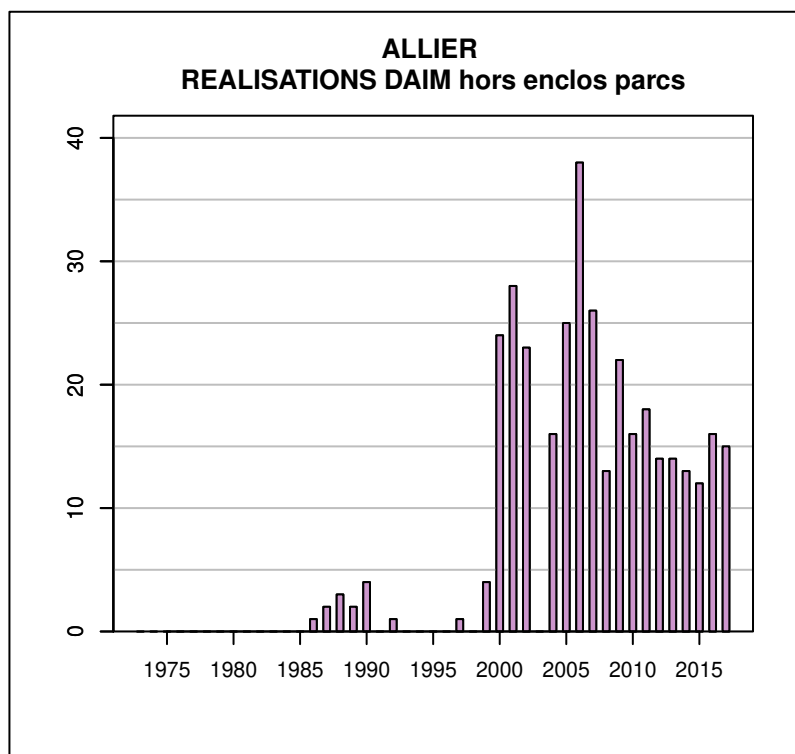

Données issues du Réseau "Ongulés Sauvages ONCFS/FNC/FDC"

TABLEAU DE CHASSE CHEVREUIL ALLIER

Année	Attrib.	Réal.
1973	0	346
1974	522	395
1975	531	394
1976	490	378
1977	537	377
1978	491	376
1979	544	418
1980	506	448
1981	545	531
1982	559	490
1984	636	585
1985	690	627
1986	815	690
1987	1100	919
1988	958	871
1989	1016	949
1990	1080	963
1991	1211	983
1992	1395	1160
1993	1841	1474
1994	2042	1739
1995	2270	1975
1996	2437	2117
1997	2679	2399
1998	3084	2745
1999	3512	3094
2000	3776	3404
2001	4148	3766
2002	4450	4064
2003	4868	4524
2004	5257	4759
2005	5625	5088
2006	5844	5083
2007	5792	4962
2008	5596	4950
2009	5691	5014
2010	5954	5279
2011	6167	5367
2012	6323	5586
2013	6614	5719
2014	7099	5874
2015	7134	6085
2016	7390	6361
2017	8147	6799

Données issues du Réseau "Ongulés Sauvages ONCFS/FNC/FDC"

TABLEAU DE CHASSE SANGLIER ALLIER

Année	Attrib.	Réal.
1974	0	825
1975	0	620
1976	0	844
1977	0	559
1978	0	494
1979	0	772
1980	0	655
1981	0	718
1982	0	485
1983	0	549
1984	0	1159
1985	0	1050
1986	0	650
1987	0	999
1988	0	705
1989	0	641
1990	0	793
1991	0	1003
1992	0	919
1993	0	1125
1994	0	1472
1995	0	1453
1996	0	2012
1997	0	2142
1998	0	1910
1999	0	1518
2000	0	1836
2001	0	2082
2002	0	2306
2003	0	2887
2004	0	2478
2005	8507	2703
2006	9823	3617
2007	7927	3525
2008	7596	4147
2009	7299	3599
2010	7573	4322
2011	8280	4060
2012	7923	4140
2013	7756	3002
2014	6732	3259
2015	7291	4155
2016	8191	4706
2017	9242	5451

Données issues du Réseau "Ongulés Sauvages ONCFS/FNC/FDC"

TABLEAU DE CHASSE MOUFLON ALLIER

Année	Attrib.	Réal.
2010	0	0
2015	0	0
2016	0	0
2017	0	0

Données issues du Réseau "Ongulés Sauvages ONCFS/FNC/FDC"

TABLEAU DE CHASSE DAIM ALLIER

Année	Attrib.	Réal.
1983	0	0
1985	1	0
1986	1	1
1987	3	2
1988	3	3
1989	2	2
1990	7	4
1991	4	0
1992	6	1
1994	0	0
1995	0	0
1996	0	0
1997	5	1
1998	0	0
1999	4	4
2000	30	24
2001	49	28
2002	53	23
2004	43	16
2005	48	25
2006	113	38
2007	72	26
2008	46	13
2009	51	22
2010	51	16
2011	54	18
2012	46	14
2013	43	14
2014	64	13
2015	42	12
2016	42	16
2017	50	15