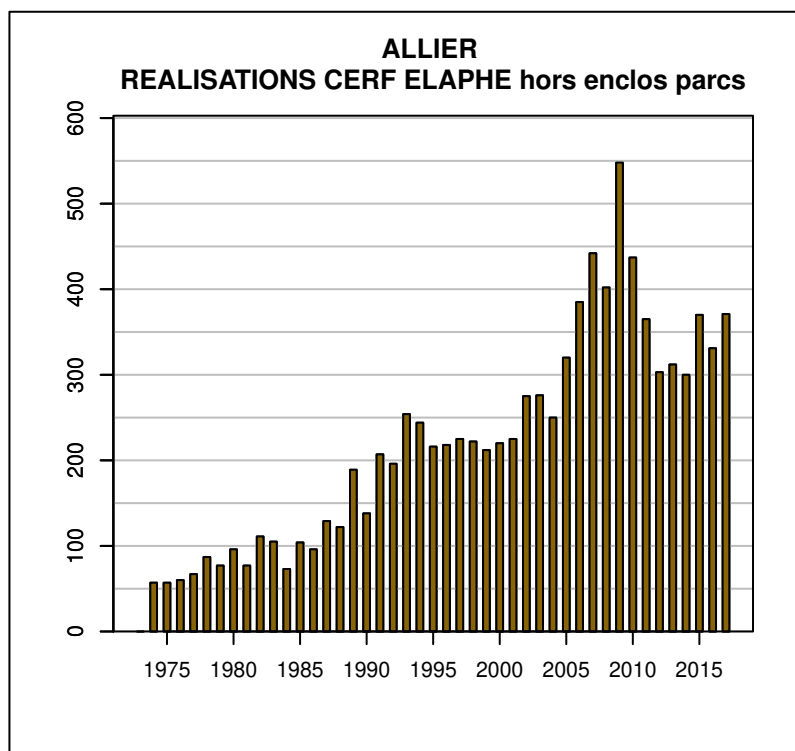

TABLEAU DE CHASSE CERF ELAPHE ALLIER

Année	Attrib.	Réal.
1974	71	57
1975	69	57
1976	76	60
1977	78	67
1978	128	87
1979	118	77
1980	122	96
1981	90	77
1982	123	111
1983	123	105
1984	95	73
1985	115	104
1986	120	96
1987	150	129
1988	140	122
1989	194	189
1990	168	138
1991	242	207
1992	219	196
1993	284	254
1994	282	244
1995	258	216
1996	260	218
1997	272	225
1998	275	222
1999	285	212
2000	285	220
2001	286	225
2002	343	275
2003	347	276
2004	318	250
2005	406	320
2006	495	385
2007	717	442
2008	628	402
2009	746	548
2010	707	437
2011	592	365
2012	536	303
2013	542	312
2014	525	300
2015	540	370
2016	592	331
2017	587	371

Données issues du Réseau "Ongulés Sauvages ONCFS/FNC/FDC"

TABLEAU DE CHASSE CHEVREUIL ALLIER

Année	Attrib.	Réal.
1973	0	346
1974	522	395
1975	531	394
1976	490	378
1977	537	377
1978	491	376
1979	544	418
1980	506	448
1981	545	531
1982	559	490
1984	636	585
1985	690	627
1986	815	690
1987	1100	919
1988	958	871
1989	1016	949
1990	1080	963
1991	1211	983
1992	1395	1160
1993	1841	1474
1994	2042	1739
1995	2270	1975
1996	2437	2117
1997	2679	2399
1998	3084	2745
1999	3512	3094
2000	3776	3404
2001	4148	3766
2002	4450	4064
2003	4868	4524
2004	5257	4759
2005	5625	5088
2006	5844	5083
2007	5792	4962
2008	5596	4950
2009	5691	5014
2010	5954	5279
2011	6167	5367
2012	6323	5586
2013	6614	5719
2014	7099	5874
2015	7134	6085
2016	7390	6361
2017	8147	6799