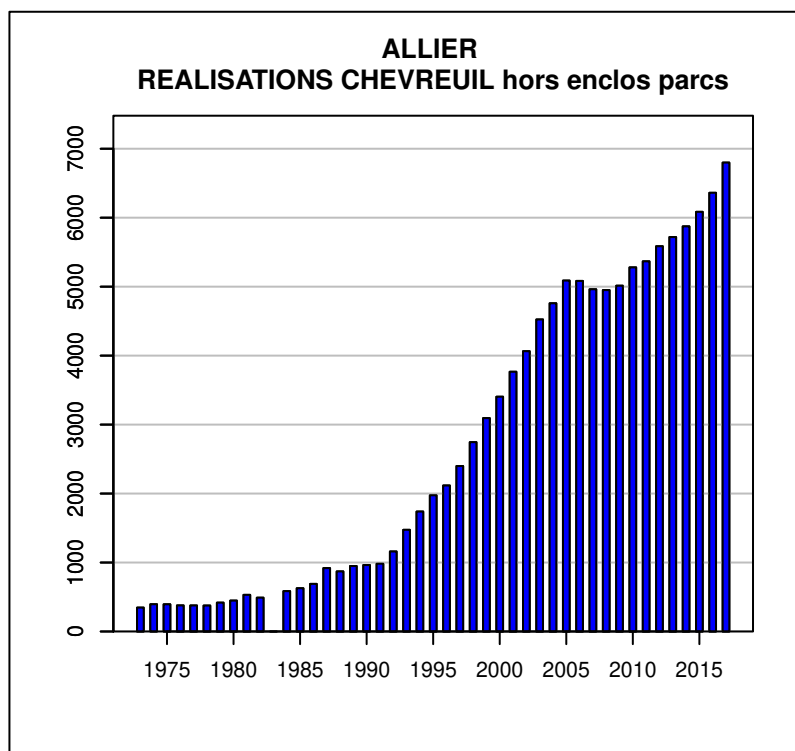

TABLEAU DE CHASSE CERF ELAPHE ALLIER

Année	Attrib.	Réal.
1974	71	57
1975	69	57
1976	76	60
1977	78	67
1978	128	87
1979	118	77
1980	122	96
1981	90	77
1982	123	111
1983	123	105
1984	95	73
1985	115	104
1986	120	96
1987	150	129
1988	140	122
1989	194	189
1990	168	138
1991	242	207
1992	219	196
1993	284	254
1994	282	244
1995	258	216
1996	260	218
1997	272	225
1998	275	222
1999	285	212
2000	285	220
2001	286	225
2002	343	275
2003	347	276
2004	318	250
2005	406	320
2006	495	385
2007	717	442
2008	628	402
2009	746	548
2010	707	437
2011	592	365
2012	536	303
2013	542	312
2014	525	300
2015	540	370
2016	592	331
2017	587	371

Données issues du Réseau "Ongulés Sauvages ONCFS/FNC/FDC"

TABLEAU DE CHASSE CHEVREUIL ALLIER

Année	Attrib.	Réal.
1973	0	346
1974	522	395
1975	531	394
1976	490	378
1977	537	377
1978	491	376
1979	544	418
1980	506	448
1981	545	531
1982	559	490
1984	636	585
1985	690	627
1986	815	690
1987	1100	919
1988	958	871
1989	1016	949
1990	1080	963
1991	1211	983
1992	1395	1160
1993	1841	1474
1994	2042	1739
1995	2270	1975
1996	2437	2117
1997	2679	2399
1998	3084	2745
1999	3512	3094
2000	3776	3404
2001	4148	3766
2002	4450	4064
2003	4868	4524
2004	5257	4759
2005	5625	5088
2006	5844	5083
2007	5792	4962
2008	5596	4950
2009	5691	5014
2010	5954	5279
2011	6167	5367
2012	6323	5586
2013	6614	5719
2014	7099	5874
2015	7134	6085
2016	7390	6361
2017	8147	6799