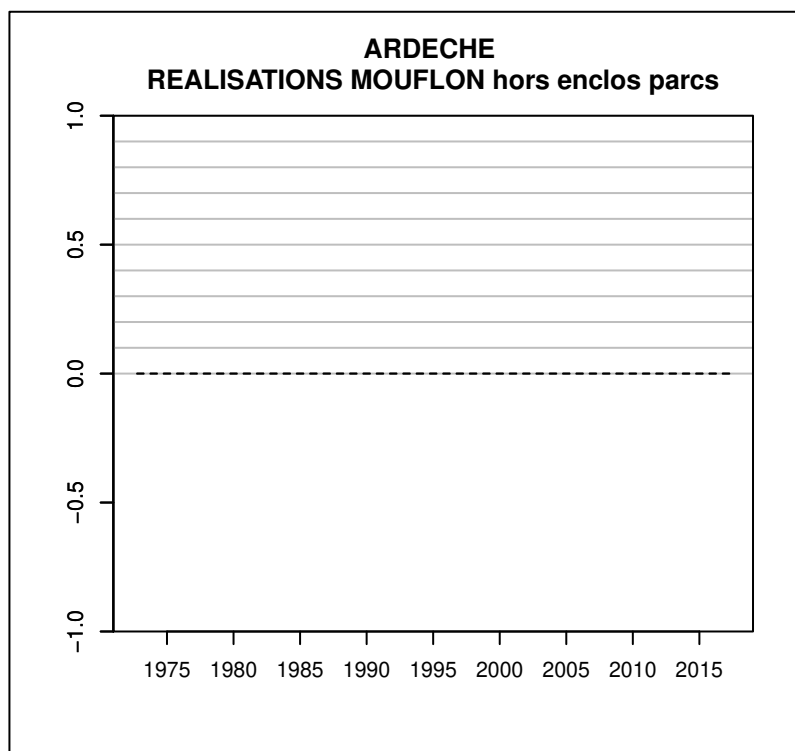

TABLEAU DE CHASSE CHEVREUIL ARDECHE

Année	Attrib.	Réal.
1984	84	52
1985	120	98
1986	150	117
1987	197	175
1988	280	253
1989	445	431
1990	625	558
1991	929	893
1992	1226	1165
1993	1451	1365
1994	1636	1590
1995	2083	1971
1996	2530	2373
1997	3073	2892
1998	3907	3641
1999	4504	4321
2000	4743	4546
2001	5174	4906
2002	5373	5066
2003	5512	5249
2004	5842	5438
2005	5812	5700
2006	5809	5278
2007	5774	5292
2008	5738	5204
2009	5669	5222
2010	5706	5274
2011	5903	5404
2012	5915	5575
2013	5984	5570
2014	7675	4968
2015	6253	5485
2016	3886	5803
2017	7744	5195

Données issues du Réseau "Ongulés Sauvages ONCFS/FNC/FDC"

TABLEAU DE CHASSE SANGLIER ARDECHE

Année	Attrib.	Réal.
1973	0	247
1974	0	701
1975	0	749
1976	0	850
1977	0	1850
1978	0	1892
1979	0	975
1980	0	1490
1981	0	1804
1982	0	2236
1983	0	2647
1984	0	3200
1985	0	3056
1986	0	3285
1987	0	2687
1988	0	3143
1989	0	3490
1990	0	3134
1991	0	4110
1992	0	4721
1993	0	4955
1994	0	5900
1995	0	6619
1996	0	9061
1997	0	10922
1998	0	12370
1999	0	13049
2000	0	15609
2001	0	13192
2002	0	13153
2003	0	17000
2004	0	17745
2005	0	21925
2006	0	19435
2007	0	19313
2008	0	18653
2009	0	14155
2010	0	15247
2011	0	18892
2012	0	18667
2013	0	18071
2014	0	18672
2015	0	25748
2016	0	22791
2017	0	26188

Données issues du Réseau "Ongulés Sauvages ONCFS/FNC/FDC"

TABLEAU DE CHASSE MOUFLON ARDECHE

Année	Attrib.	Réal.
1997	0	0
1998	0	0
1999	0	0
2001	0	0
2002	0	0
2003	0	0
2004	0	0

Données issues du Réseau "Ongulés Sauvages ONCFS/FNC/FDC"