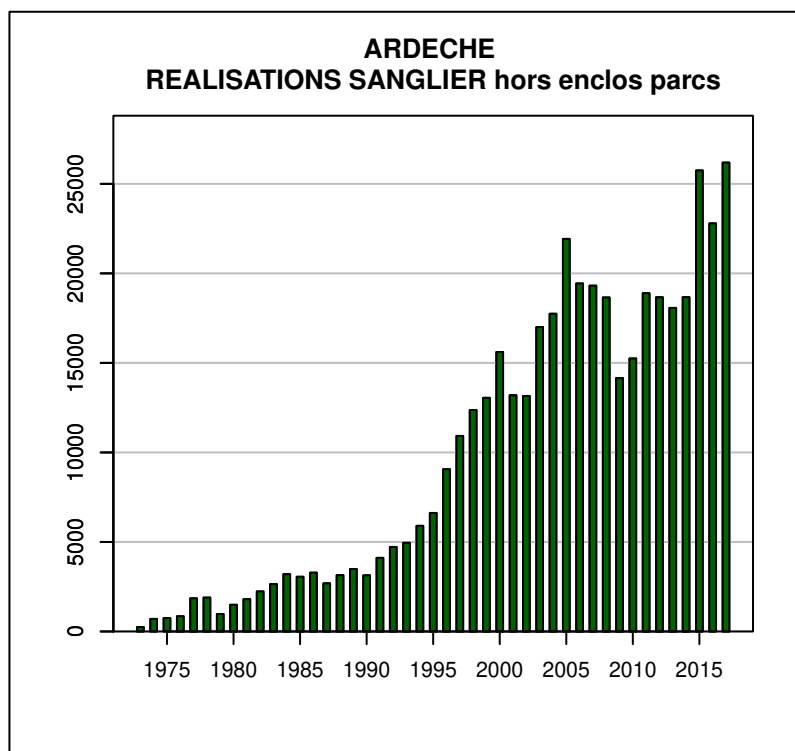

TABLEAU DE CHASSE CHEVREUIL ARDECHE

Année	Attrib.	Réal.
1984	84	52
1985	120	98
1986	150	117
1987	197	175
1988	280	253
1989	445	431
1990	625	558
1991	929	893
1992	1226	1165
1993	1451	1365
1994	1636	1590
1995	2083	1971
1996	2530	2373
1997	3073	2892
1998	3907	3641
1999	4504	4321
2000	4743	4546
2001	5174	4906
2002	5373	5066
2003	5512	5249
2004	5842	5438
2005	5812	5700
2006	5809	5278
2007	5774	5292
2008	5738	5204
2009	5669	5222
2010	5706	5274
2011	5903	5404
2012	5915	5575
2013	5984	5570
2014	7675	4968
2015	6253	5485
2016	3886	5803
2017	7744	5195

Données issues du Réseau "Ongulés Sauvages ONCFS/FNC/FDC"

TABLEAU DE CHASSE SANGLIER ARDECHE

Année	Attrib.	Réal.
1973	0	247
1974	0	701
1975	0	749
1976	0	850
1977	0	1850
1978	0	1892
1979	0	975
1980	0	1490
1981	0	1804
1982	0	2236
1983	0	2647
1984	0	3200
1985	0	3056
1986	0	3285
1987	0	2687
1988	0	3143
1989	0	3490
1990	0	3134
1991	0	4110
1992	0	4721
1993	0	4955
1994	0	5900
1995	0	6619
1996	0	9061
1997	0	10922
1998	0	12370
1999	0	13049
2000	0	15609
2001	0	13192
2002	0	13153
2003	0	17000
2004	0	17745
2005	0	21925
2006	0	19435
2007	0	19313
2008	0	18653
2009	0	14155
2010	0	15247
2011	0	18892
2012	0	18667
2013	0	18071
2014	0	18672
2015	0	25748
2016	0	22791
2017	0	26188

Données issues du Réseau "Ongulés Sauvages ONCFS/FNC/FDC"

TABLEAU DE CHASSE MOUFLON ARDECHE

Année	Attrib.	Réal.
1997	0	0
1998	0	0
1999	0	0
2001	0	0
2002	0	0
2003	0	0
2004	0	0

Données issues du Réseau "Ongulés Sauvages ONCFS/FNC/FDC"