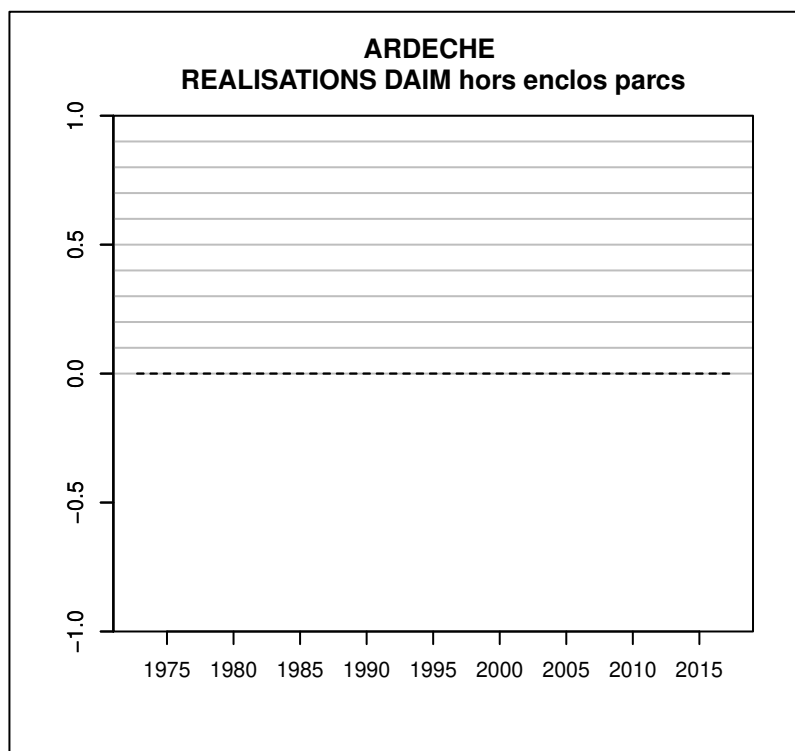

TABLEAU DE CHASSE CHEVREUIL ARDECHE

Année	Attrib.	Réal.
1984	84	52
1985	120	98
1986	150	117
1987	197	175
1988	280	253
1989	445	431
1990	625	558
1991	929	893
1992	1226	1165
1993	1451	1365
1994	1636	1590
1995	2083	1971
1996	2530	2373
1997	3073	2892
1998	3907	3641
1999	4504	4321
2000	4743	4546
2001	5174	4906
2002	5373	5066
2003	5512	5249
2004	5842	5438
2005	5812	5700
2006	5809	5278
2007	5774	5292
2008	5738	5204
2009	5669	5222
2010	5706	5274
2011	5903	5404
2012	5915	5575
2013	5984	5570
2014	7675	4968
2015	6253	5485
2016	3886	5803
2017	7744	5195

Données issues du Réseau "Ongulés Sauvages ONCFS/FNC/FDC"

TABLEAU DE CHASSE SANGLIER ARDECHE

Année	Attrib.	Réal.
1973	0	247
1974	0	701
1975	0	749
1976	0	850
1977	0	1850
1978	0	1892
1979	0	975
1980	0	1490
1981	0	1804
1982	0	2236
1983	0	2647
1984	0	3200
1985	0	3056
1986	0	3285
1987	0	2687
1988	0	3143
1989	0	3490
1990	0	3134
1991	0	4110
1992	0	4721
1993	0	4955
1994	0	5900
1995	0	6619
1996	0	9061
1997	0	10922
1998	0	12370
1999	0	13049
2000	0	15609
2001	0	13192
2002	0	13153
2003	0	17000
2004	0	17745
2005	0	21925
2006	0	19435
2007	0	19313
2008	0	18653
2009	0	14155
2010	0	15247
2011	0	18892
2012	0	18667
2013	0	18071
2014	0	18672
2015	0	25748
2016	0	22791
2017	0	26188

Données issues du Réseau "Ongulés Sauvages ONCFS/FNC/FDC"

TABLEAU DE CHASSE MOUFLON ARDECHE

Année	Attrib.	Réal.
1997	0	0
1998	0	0
1999	0	0
2001	0	0
2002	0	0
2003	0	0
2004	0	0

Données issues du Réseau "Ongulés Sauvages ONCFS/FNC/FDC"

TABLEAU DE CHASSE DAIM ARDECHE

Année	Attrib.	Réal.
1996	0	0
1997	0	0
1998	0	0
1999	0	0
2000	0	0
2001	0	0
2002	0	0
2003	0	0
2004	0	0

Données issues du Réseau "Ongulés Sauvages ONCFS/FNC/FDC"