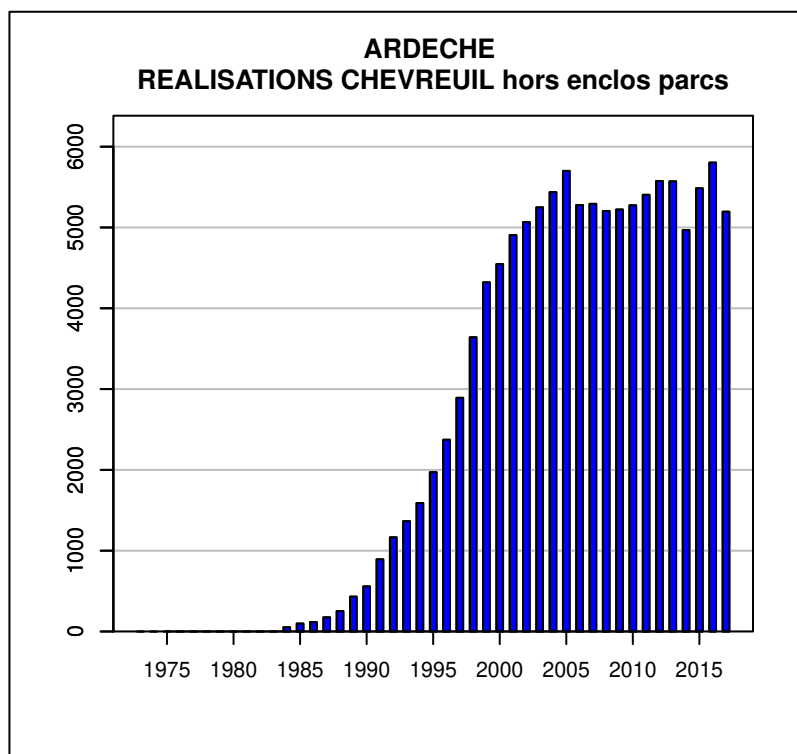

TABLEAU DE CHASSE CHEVREUIL ARDECHE

Année	Attrib.	Réal.
1984	84	52
1985	120	98
1986	150	117
1987	197	175
1988	280	253
1989	445	431
1990	625	558
1991	929	893
1992	1226	1165
1993	1451	1365
1994	1636	1590
1995	2083	1971
1996	2530	2373
1997	3073	2892
1998	3907	3641
1999	4504	4321
2000	4743	4546
2001	5174	4906
2002	5373	5066
2003	5512	5249
2004	5842	5438
2005	5812	5700
2006	5809	5278
2007	5774	5292
2008	5738	5204
2009	5669	5222
2010	5706	5274
2011	5903	5404
2012	5915	5575
2013	5984	5570
2014	7675	4968
2015	6253	5485
2016	3886	5803
2017	7744	5195

Données issues du Réseau "Ongulés Sauvages ONCFS/FNC/FDC"

TABLEAU DE CHASSE SANGLIER ARDECHE

Année	Attrib.	Réal.
1973	0	247
1974	0	701
1975	0	749
1976	0	850
1977	0	1850
1978	0	1892
1979	0	975
1980	0	1490
1981	0	1804
1982	0	2236
1983	0	2647
1984	0	3200
1985	0	3056
1986	0	3285
1987	0	2687
1988	0	3143
1989	0	3490
1990	0	3134
1991	0	4110
1992	0	4721
1993	0	4955
1994	0	5900
1995	0	6619
1996	0	9061
1997	0	10922
1998	0	12370
1999	0	13049
2000	0	15609
2001	0	13192
2002	0	13153
2003	0	17000
2004	0	17745
2005	0	21925
2006	0	19435
2007	0	19313
2008	0	18653
2009	0	14155
2010	0	15247
2011	0	18892
2012	0	18667
2013	0	18071
2014	0	18672
2015	0	25748
2016	0	22791
2017	0	26188