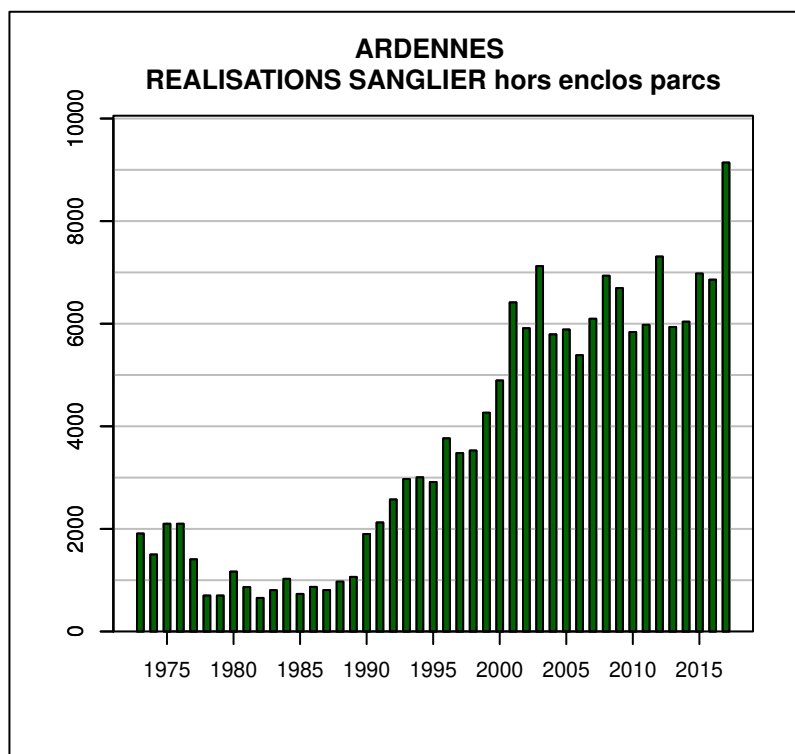

Données issues du Réseau "Ongulés Sauvages ONCFS/FNC/FDC"

## TABLEAU DE CHASSE CHEVREUIL ARDENNES

Année	Attrib.	Réal.
1973	0	1910
1974	2124	1747
1975	2015	1696
1976	1935	1696
1977	1938	1749
1978	1934	1504
1979	1818	1490
1980	1963	1686
1981	2169	1879
1982	2297	1956
1983	2420	2039
1984	2437	2128
1985	2406	2168
1986	2528	2279
1987	2770	2515
1988	3149	2902
1989	3298	3091
1990	3678	3444
1991	4012	3704
1992	4410	4178
1993	4770	4439
1994	5214	4840
1995	5409	4983
1996	5502	5170
1997	6047	5400
1998	6238	5764
1999	6478	6028
2000	6703	6217
2001	6790	6288
2002	6866	6405
2003	6981	6621
2004	7162	6503
2005	7225	6603
2006	7163	6143
2007	6744	6030
2008	6630	6035
2009	6721	6017
2010	6734	5921
2011	6596	5818
2012	6507	5826
2013	6486	5663
2014	6557	5834
2015	6678	5965
2016	6694	6106
2017	6915	6283

## TABLEAU DE CHASSE SANGLIER ARDENNES

Année	Attrib.	Réal.
1973	0	1909
1974	0	1500
1975	0	2100
1976	0	2100
1977	0	1406
1978	0	700
1979	0	700
1980	0	1167
1981	0	865
1982	0	654
1983	0	805
1984	0	1026
1985	0	732
1986	0	869
1987	0	808
1988	0	975
1989	0	1064
1990	0	1900
1991	0	2125
1992	0	2573
1993	0	2972
1994	0	3006
1995	0	2914
1996	0	3765
1997	0	3478
1998	0	3527
1999	2518	4264
2000	0	4893
2001	4884	6415
2002	0	5912
2003	0	7122
2004	10755	5792
2005	9759	5886
2006	9475	5386
2007	9821	6096
2008	10619	6935
2009	11046	6694
2010	10330	5837
2011	9930	5980
2012	11574	7308
2013	11087	5936
2014	10551	6039
2015	11018	6981
2016	11392	6858
2017	13546	9141