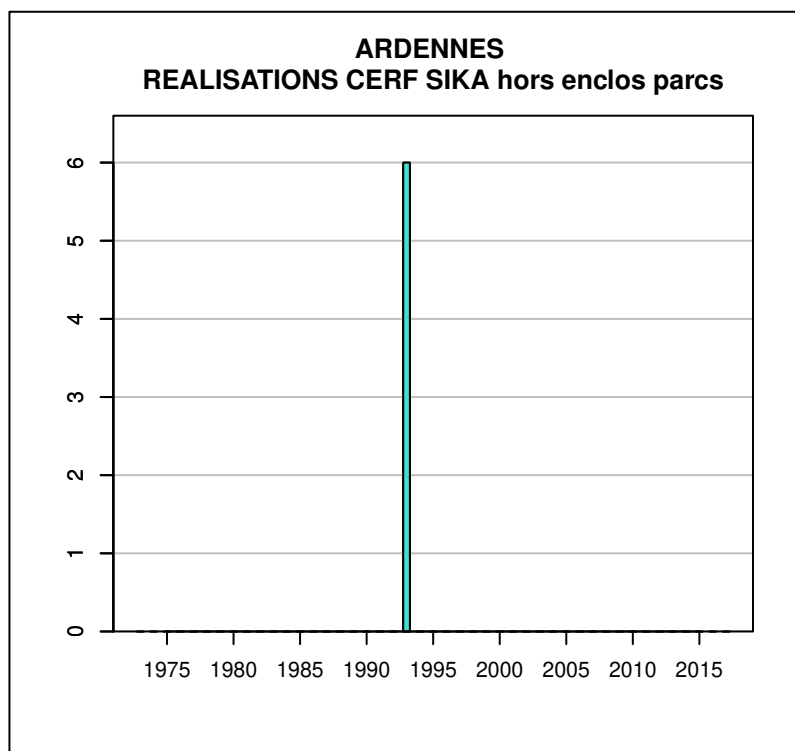

## TABLEAU DE CHASSE MOUFLON ARDENNES

Année	Attrib.	Réal.
1992	0	0
1993	14	3
1994	7	4
1996	3	0
1998	0	0
1999	10	1
2000	5	0
2001	4	2
2003	3	0
2004	3	0
2005	5	1
2006	5	0
2007	6	0
2008	3	0
2010	13	1
2011	13	4
2012	25	4
2013	17	7
2014	21	6
2015	33	17
2016	38	4
2017	31	11

## TABLEAU DE CHASSE DAIM ARDENNES

Année	Attrib.	Réal.
1985	0	0
1986	0	0
1988	0	0
1989	0	0
1990	0	0
1992	2	0
1993	0	0
2003	0	17
2004	28	10
2005	15	3
2006	7	0
2007	6	3
2008	10	5
2009	13	11
2010	12	3
2011	17	9
2012	18	9
2013	23	5
2014	29	10
2015	38	10
2016	8	8
2017	45	6

Données issues du Réseau "Ongulés Sauvages ONCFS/FNC/FDC"

## TABLEAU DE CHASSE CERF SIKA ARDENNES

Année	Attrib.	Réal.
1992	10	0
1993	12	6
1994	3	0

Données issues du Réseau "Ongulés Sauvages ONCFS/FNC/FDC"