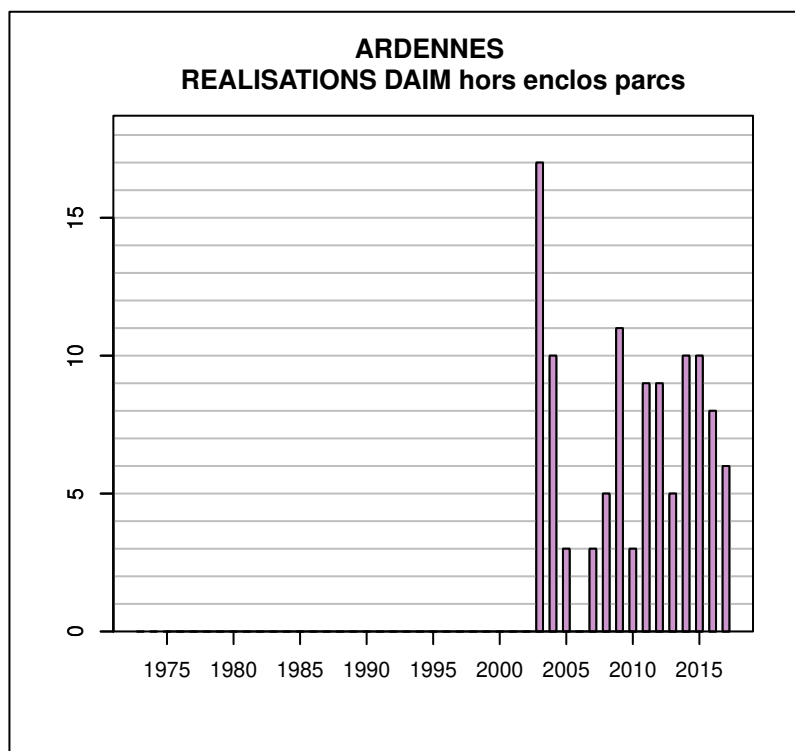

## TABLEAU DE CHASSE SANGLIER ARDENNES

Année	Attrib.	Réal.
1973	0	1909
1974	0	1500
1975	0	2100
1976	0	2100
1977	0	1406
1978	0	700
1979	0	700
1980	0	1167
1981	0	865
1982	0	654
1983	0	805
1984	0	1026
1985	0	732
1986	0	869
1987	0	808
1988	0	975
1989	0	1064
1990	0	1900
1991	0	2125
1992	0	2573
1993	0	2972
1994	0	3006
1995	0	2914
1996	0	3765
1997	0	3478
1998	0	3527
1999	2518	4264
2000	0	4893
2001	4884	6415
2002	0	5912
2003	0	7122
2004	10755	5792
2005	9759	5886
2006	9475	5386
2007	9821	6096
2008	10619	6935
2009	11046	6694
2010	10330	5837
2011	9930	5980
2012	11574	7308
2013	11087	5936
2014	10551	6039
2015	11018	6981
2016	11392	6858
2017	13546	9141

## TABLEAU DE CHASSE MOUFLON ARDENNES

Année	Attrib.	Réal.
1992	0	0
1993	14	3
1994	7	4
1996	3	0
1998	0	0
1999	10	1
2000	5	0
2001	4	2
2003	3	0
2004	3	0
2005	5	1
2006	5	0
2007	6	0
2008	3	0
2010	13	1
2011	13	4
2012	25	4
2013	17	7
2014	21	6
2015	33	17
2016	38	4
2017	31	11

## TABLEAU DE CHASSE DAIM ARDENNES

Année	Attrib.	Réal.
1985	0	0
1986	0	0
1988	0	0
1989	0	0
1990	0	0
1992	2	0
1993	0	0
2003	0	17
2004	28	10
2005	15	3
2006	7	0
2007	6	3
2008	10	5
2009	13	11
2010	12	3
2011	17	9
2012	18	9
2013	23	5
2014	29	10
2015	38	10
2016	8	8
2017	45	6