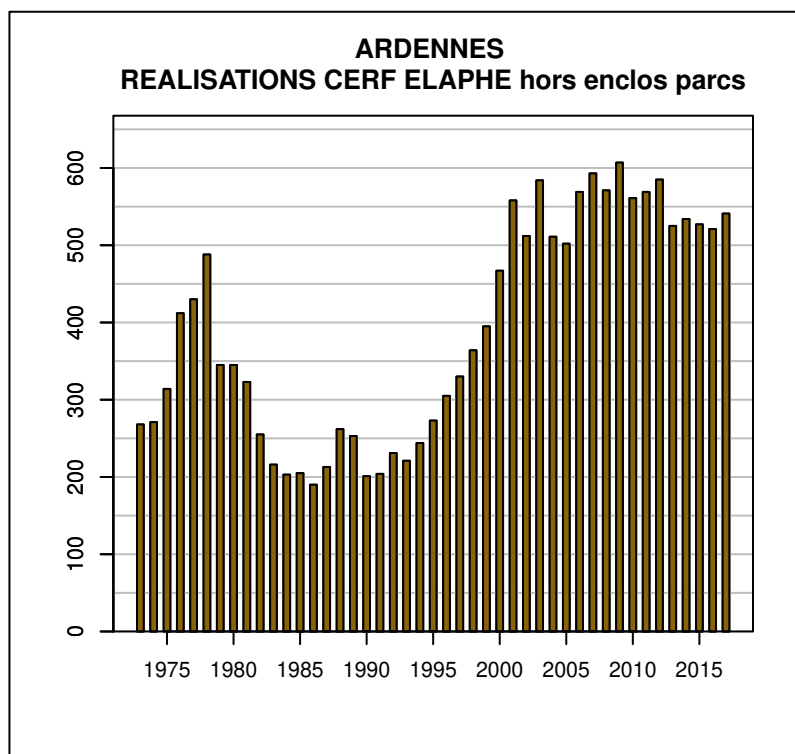

## TABLEAU DE CHASSE CERF ELAPHE ARDENNES

Année	Attrib.	Réal.
1973	0	268
1974	390	271
1975	439	314
1976	531	412
1977	540	430
1978	652	488
1979	530	345
1980	514	345
1981	486	323
1982	424	255
1983	323	216
1984	342	203
1985	319	205
1986	320	190
1987	334	213
1988	415	262
1989	416	253
1990	329	201
1991	330	204
1992	335	231
1993	316	221
1994	357	244
1995	399	273
1996	426	305
1997	511	330
1998	564	364
1999	605	395
2000	666	467
2001	759	558
2002	841	512
2003	895	584
2004	887	511
2005	766	502
2006	898	569
2007	894	593
2008	906	571
2009	901	607
2010	932	561
2011	873	569
2012	888	585
2013	877	525
2014	863	534
2015	818	527
2016	802	521
2017	917	541

Données issues du Réseau "Ongulés Sauvages ONCFS/FNC/FDC"

## TABLEAU DE CHASSE CHEVREUIL ARDENNES

Année	Attrib.	Réal.
1973	0	1910
1974	2124	1747
1975	2015	1696
1976	1935	1696
1977	1938	1749
1978	1934	1504
1979	1818	1490
1980	1963	1686
1981	2169	1879
1982	2297	1956
1983	2420	2039
1984	2437	2128
1985	2406	2168
1986	2528	2279
1987	2770	2515
1988	3149	2902
1989	3298	3091
1990	3678	3444
1991	4012	3704
1992	4410	4178
1993	4770	4439
1994	5214	4840
1995	5409	4983
1996	5502	5170
1997	6047	5400
1998	6238	5764
1999	6478	6028
2000	6703	6217
2001	6790	6288
2002	6866	6405
2003	6981	6621
2004	7162	6503
2005	7225	6603
2006	7163	6143
2007	6744	6030
2008	6630	6035
2009	6721	6017
2010	6734	5921
2011	6596	5818
2012	6507	5826
2013	6486	5663
2014	6557	5834
2015	6678	5965
2016	6694	6106
2017	6915	6283