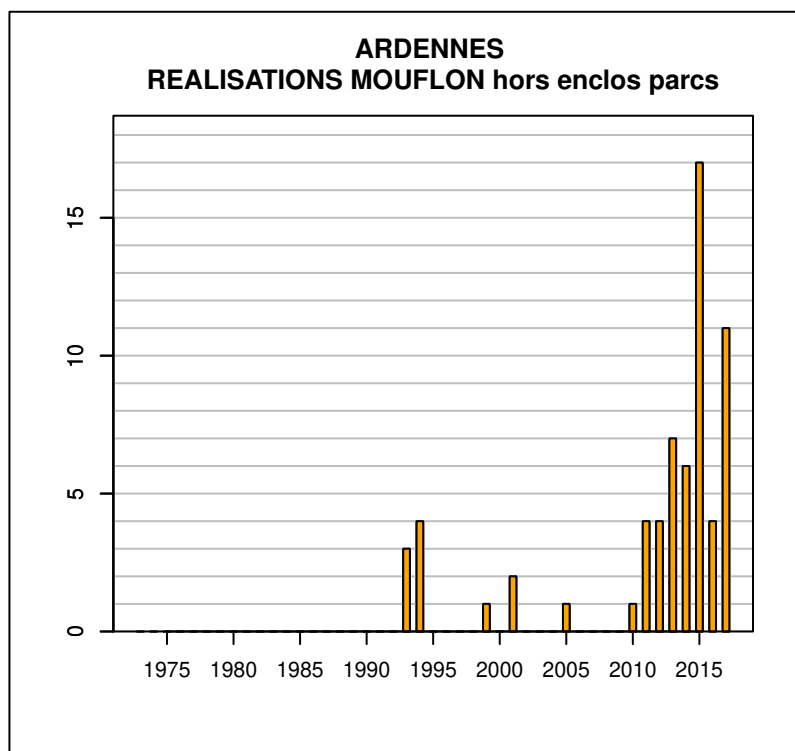

Données issues du Réseau "Ongulés Sauvages ONCFS/FNC/FDC"

## TABLEAU DE CHASSE SANGLIER ARDENNES

Année	Attrib.	Réal.
1973	0	1909
1974	0	1500
1975	0	2100
1976	0	2100
1977	0	1406
1978	0	700
1979	0	700
1980	0	1167
1981	0	865
1982	0	654
1983	0	805
1984	0	1026
1985	0	732
1986	0	869
1987	0	808
1988	0	975
1989	0	1064
1990	0	1900
1991	0	2125
1992	0	2573
1993	0	2972
1994	0	3006
1995	0	2914
1996	0	3765
1997	0	3478
1998	0	3527
1999	2518	4264
2000	0	4893
2001	4884	6415
2002	0	5912
2003	0	7122
2004	10755	5792
2005	9759	5886
2006	9475	5386
2007	9821	6096
2008	10619	6935
2009	11046	6694
2010	10330	5837
2011	9930	5980
2012	11574	7308
2013	11087	5936
2014	10551	6039
2015	11018	6981
2016	11392	6858
2017	13546	9141

## TABLEAU DE CHASSE MOUFLON ARDENNES

Année	Attrib.	Réal.
1992	0	0
1993	14	3
1994	7	4
1996	3	0
1998	0	0
1999	10	1
2000	5	0
2001	4	2
2003	3	0
2004	3	0
2005	5	1
2006	5	0
2007	6	0
2008	3	0
2010	13	1
2011	13	4
2012	25	4
2013	17	7
2014	21	6
2015	33	17
2016	38	4
2017	31	11