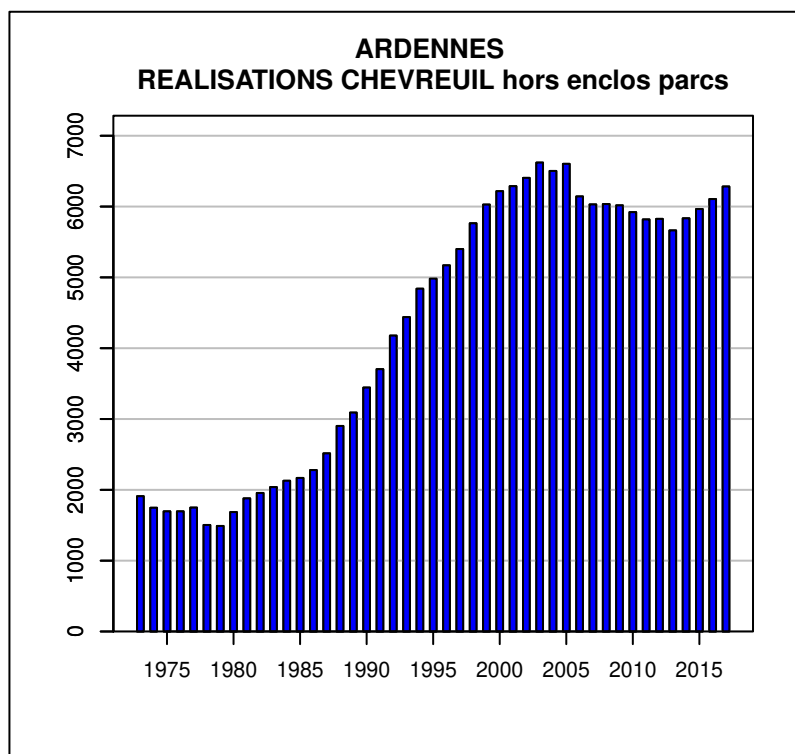

## TABLEAU DE CHASSE CERF ELAPHE ARDENNES

Année	Attrib.	Réal.
1973	0	268
1974	390	271
1975	439	314
1976	531	412
1977	540	430
1978	652	488
1979	530	345
1980	514	345
1981	486	323
1982	424	255
1983	323	216
1984	342	203
1985	319	205
1986	320	190
1987	334	213
1988	415	262
1989	416	253
1990	329	201
1991	330	204
1992	335	231
1993	316	221
1994	357	244
1995	399	273
1996	426	305
1997	511	330
1998	564	364
1999	605	395
2000	666	467
2001	759	558
2002	841	512
2003	895	584
2004	887	511
2005	766	502
2006	898	569
2007	894	593
2008	906	571
2009	901	607
2010	932	561
2011	873	569
2012	888	585
2013	877	525
2014	863	534
2015	818	527
2016	802	521
2017	917	541

Données issues du Réseau "Ongulés Sauvages ONCFS/FNC/FDC"

## TABLEAU DE CHASSE CHEVREUIL ARDENNES

Année	Attrib.	Réal.
1973	0	1910
1974	2124	1747
1975	2015	1696
1976	1935	1696
1977	1938	1749
1978	1934	1504
1979	1818	1490
1980	1963	1686
1981	2169	1879
1982	2297	1956
1983	2420	2039
1984	2437	2128
1985	2406	2168
1986	2528	2279
1987	2770	2515
1988	3149	2902
1989	3298	3091
1990	3678	3444
1991	4012	3704
1992	4410	4178
1993	4770	4439
1994	5214	4840
1995	5409	4983
1996	5502	5170
1997	6047	5400
1998	6238	5764
1999	6478	6028
2000	6703	6217
2001	6790	6288
2002	6866	6405
2003	6981	6621
2004	7162	6503
2005	7225	6603
2006	7163	6143
2007	6744	6030
2008	6630	6035
2009	6721	6017
2010	6734	5921
2011	6596	5818
2012	6507	5826
2013	6486	5663
2014	6557	5834
2015	6678	5965
2016	6694	6106
2017	6915	6283