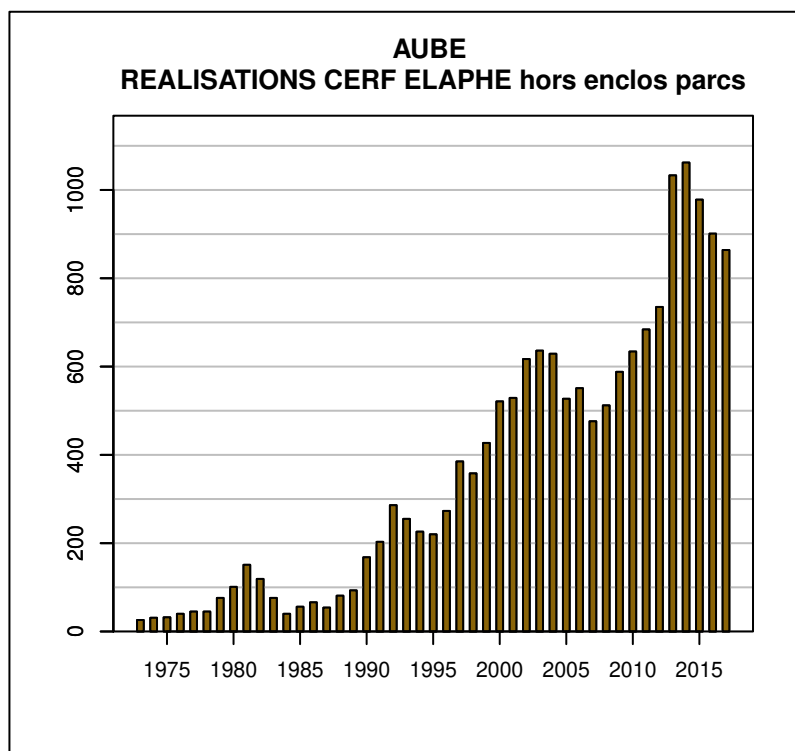

TABLEAU DE CHASSE CERF ELAPHE AUBE

Année	Attrib.	Réal.
1973	0	26
1974	63	31
1975	52	32
1976	59	40
1977	59	45
1978	61	45
1979	89	76
1980	120	101
1981	185	151
1982	190	119
1983	100	76
1984	86	40
1985	83	56
1986	98	66
1987	86	54
1988	110	81
1989	160	93
1990	253	168
1991	280	203
1992	411	286
1993	402	255
1994	336	226
1995	321	220
1996	349	273
1997	418	385
1998	484	358
1999	581	427
2000	694	521
2001	734	529
2002	788	617
2003	823	636
2004	846	629
2005	824	527
2006	805	551
2007	853	476
2008	697	512
2009	877	588
2010	851	634
2011	889	684
2012	929	735
2013	1279	1033
2014	1402	1062
2015	1347	978
2016	1223	901
2017	1247	864

Données issues du Réseau "Ongulés Sauvages ONCFS/FNC/FDC"

TABLEAU DE CHASSE CHEVREUIL AUBE

Année	Attrib.	Réal.
1973	0	334
1974	532	351
1975	433	365
1976	450	398
1977	440	382
1978	462	435
1979	545	480
1980	650	595
1981	742	671
1982	781	726
1983	735	680
1984	784	614
1985	845	755
1986	1029	988
1987	1219	1071
1988	1618	1495
1989	2218	2037
1990	2985	2597
1991	3468	3196
1992	4752	4350
1993	5141	4732
1994	5601	4950
1995	5735	5350
1996	6151	5826
1997	6744	6347
1998	7181	6828
1999	7664	6794
2000	7594	6949
2001	7477	7011
2002	7424	7131
2003	7694	7414
2004	8150	7604
2005	8234	7558
2006	8180	6844
2007	7302	6466
2008	7090	6467
2009	7280	6852
2010	7285	6969
2011	7761	7369
2012	8256	7839
2013	8407	6965
2014	8536	7815
2015	8549	7431
2016	8820	8035
2017	8824	8050