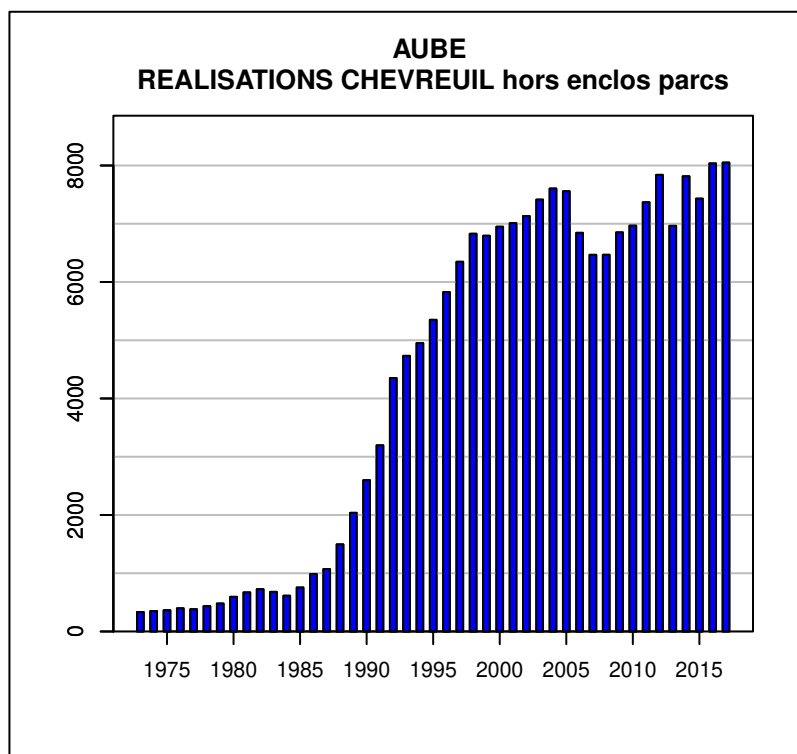

TABLEAU DE CHASSE CERF ELAPHE AUBE

Année	Attrib.	Réal.
1973	0	26
1974	63	31
1975	52	32
1976	59	40
1977	59	45
1978	61	45
1979	89	76
1980	120	101
1981	185	151
1982	190	119
1983	100	76
1984	86	40
1985	83	56
1986	98	66
1987	86	54
1988	110	81
1989	160	93
1990	253	168
1991	280	203
1992	411	286
1993	402	255
1994	336	226
1995	321	220
1996	349	273
1997	418	385
1998	484	358
1999	581	427
2000	694	521
2001	734	529
2002	788	617
2003	823	636
2004	846	629
2005	824	527
2006	805	551
2007	853	476
2008	697	512
2009	877	588
2010	851	634
2011	889	684
2012	929	735
2013	1279	1033
2014	1402	1062
2015	1347	978
2016	1223	901
2017	1247	864

Données issues du Réseau "Ongulés Sauvages ONCFS/FNC/FDC"

TABLEAU DE CHASSE CHEVREUIL AUBE

Année	Attrib.	Réal.
1973	0	334
1974	532	351
1975	433	365
1976	450	398
1977	440	382
1978	462	435
1979	545	480
1980	650	595
1981	742	671
1982	781	726
1983	735	680
1984	784	614
1985	845	755
1986	1029	988
1987	1219	1071
1988	1618	1495
1989	2218	2037
1990	2985	2597
1991	3468	3196
1992	4752	4350
1993	5141	4732
1994	5601	4950
1995	5735	5350
1996	6151	5826
1997	6744	6347
1998	7181	6828
1999	7664	6794
2000	7594	6949
2001	7477	7011
2002	7424	7131
2003	7694	7414
2004	8150	7604
2005	8234	7558
2006	8180	6844
2007	7302	6466
2008	7090	6467
2009	7280	6852
2010	7285	6969
2011	7761	7369
2012	8256	7839
2013	8407	6965
2014	8536	7815
2015	8549	7431
2016	8820	8035
2017	8824	8050