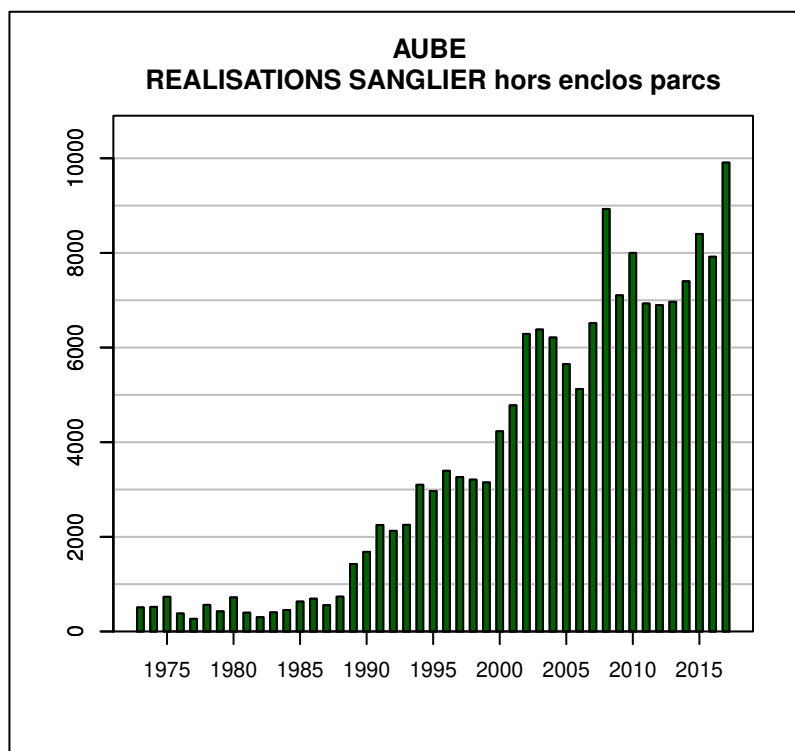

Données issues du Réseau "Ongulés Sauvages ONCFS/FNC/FDC"

TABLEAU DE CHASSE CHEVREUIL AUBE

Année	Attrib.	Réal.
1973	0	334
1974	532	351
1975	433	365
1976	450	398
1977	440	382
1978	462	435
1979	545	480
1980	650	595
1981	742	671
1982	781	726
1983	735	680
1984	784	614
1985	845	755
1986	1029	988
1987	1219	1071
1988	1618	1495
1989	2218	2037
1990	2985	2597
1991	3468	3196
1992	4752	4350
1993	5141	4732
1994	5601	4950
1995	5735	5350
1996	6151	5826
1997	6744	6347
1998	7181	6828
1999	7664	6794
2000	7594	6949
2001	7477	7011
2002	7424	7131
2003	7694	7414
2004	8150	7604
2005	8234	7558
2006	8180	6844
2007	7302	6466
2008	7090	6467
2009	7280	6852
2010	7285	6969
2011	7761	7369
2012	8256	7839
2013	8407	6965
2014	8536	7815
2015	8549	7431
2016	8820	8035
2017	8824	8050

Données issues du Réseau "Ongulés Sauvages ONCFS/FNC/FDC"

TABLEAU DE CHASSE SANGLIER AUBE

Année	Attrib.	Réal.
1973	0	508
1974	0	520
1975	0	732
1976	0	380
1977	0	267
1978	0	562
1979	0	425
1980	0	720
1981	0	397
1982	0	302
1983	0	404
1984	0	454
1985	0	632
1986	0	693
1987	0	555
1988	0	735
1989	0	1427
1990	0	1682
1991	0	2251
1992	0	2126
1993	0	2253
1994	0	3100
1995	0	2968
1996	0	3396
1997	0	3262
1998	0	3208
1999	0	3150
2000	0	4230
2001	0	4779
2002	0	6288
2003	0	6381
2004	0	6212
2005	5650	5650
2006	0	5125
2007	0	6516
2008	0	8929
2009	0	7104
2010	0	8000
2011	277	6930
2012	0	6897
2013	0	6969
2014	0	7401
2015	0	8401
2016	0	7919
2017	0	9909