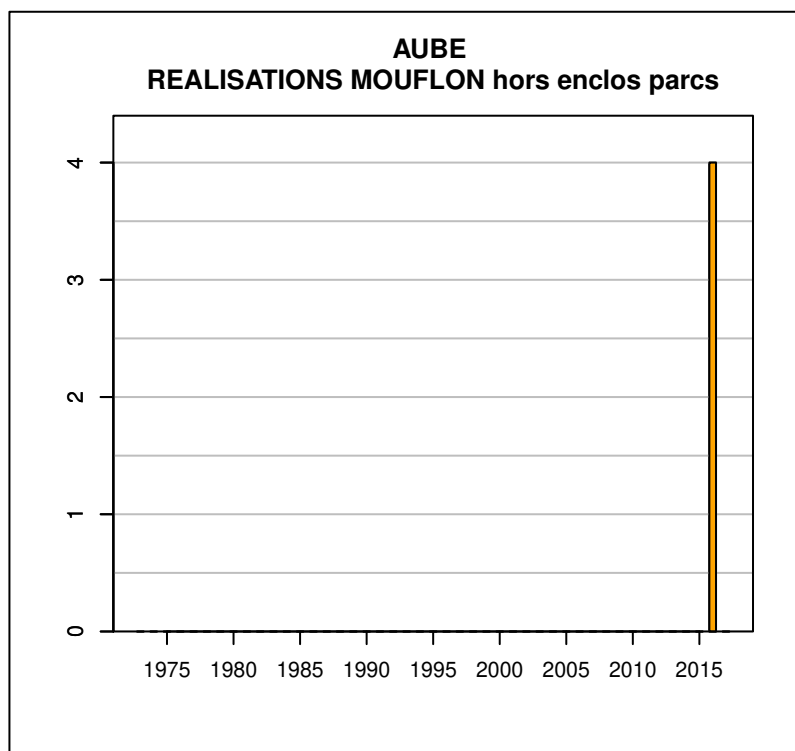

Données issues du Réseau "Ongulés Sauvages ONCFS/FNC/FDC"

TABLEAU DE CHASSE CHEVREUIL AUBE

Année	Attrib.	Réal.
1973	0	334
1974	532	351
1975	433	365
1976	450	398
1977	440	382
1978	462	435
1979	545	480
1980	650	595
1981	742	671
1982	781	726
1983	735	680
1984	784	614
1985	845	755
1986	1029	988
1987	1219	1071
1988	1618	1495
1989	2218	2037
1990	2985	2597
1991	3468	3196
1992	4752	4350
1993	5141	4732
1994	5601	4950
1995	5735	5350
1996	6151	5826
1997	6744	6347
1998	7181	6828
1999	7664	6794
2000	7594	6949
2001	7477	7011
2002	7424	7131
2003	7694	7414
2004	8150	7604
2005	8234	7558
2006	8180	6844
2007	7302	6466
2008	7090	6467
2009	7280	6852
2010	7285	6969
2011	7761	7369
2012	8256	7839
2013	8407	6965
2014	8536	7815
2015	8549	7431
2016	8820	8035
2017	8824	8050

Données issues du Réseau "Ongulés Sauvages ONCFS/FNC/FDC"

TABLEAU DE CHASSE SANGLIER AUBE

Année	Attrib.	Réal.
1973	0	508
1974	0	520
1975	0	732
1976	0	380
1977	0	267
1978	0	562
1979	0	425
1980	0	720
1981	0	397
1982	0	302
1983	0	404
1984	0	454
1985	0	632
1986	0	693
1987	0	555
1988	0	735
1989	0	1427
1990	0	1682
1991	0	2251
1992	0	2126
1993	0	2253
1994	0	3100
1995	0	2968
1996	0	3396
1997	0	3262
1998	0	3208
1999	0	3150
2000	0	4230
2001	0	4779
2002	0	6288
2003	0	6381
2004	0	6212
2005	5650	5650
2006	0	5125
2007	0	6516
2008	0	8929
2009	0	7104
2010	0	8000
2011	277	6930
2012	0	6897
2013	0	6969
2014	0	7401
2015	0	8401
2016	0	7919
2017	0	9909

Données issues du Réseau "Ongulés Sauvages ONCFS/FNC/FDC"

TABLEAU DE CHASSE MOUFLON AUBE

Année	Attrib.	Réal.
2007	0	0
2008	0	0
2009	0	0
2010	0	0
2012	0	0
2013	0	0
2014	0	0
2016	3	4
2017	0	0

Données issues du Réseau "Ongulés Sauvages ONCFS/FNC/FDC"