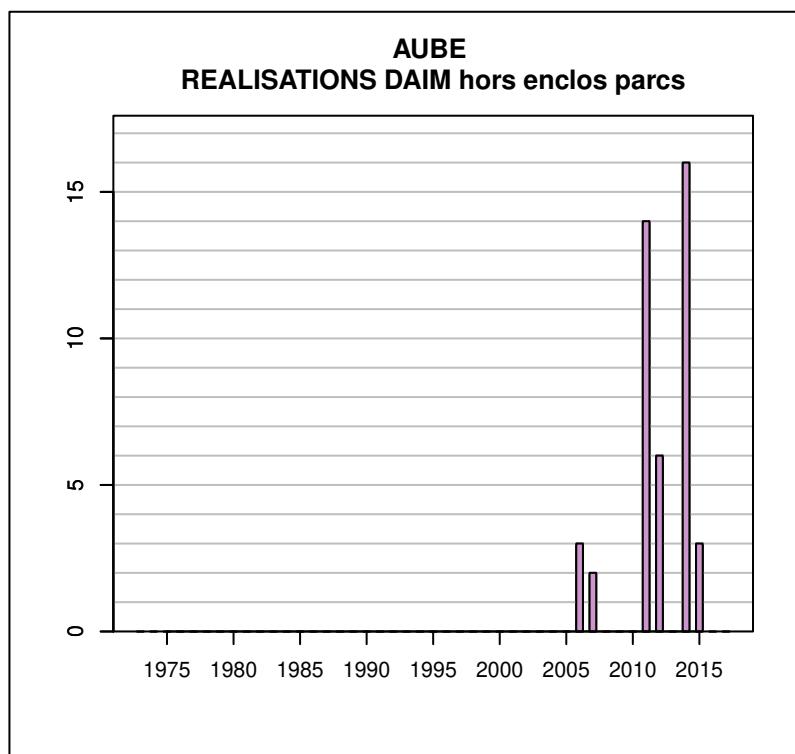

Données issues du Réseau "Ongulés Sauvages ONCFS/FNC/FDC"

TABLEAU DE CHASSE CHEVREUIL AUBE

Année	Attrib.	Réal.
1973	0	334
1974	532	351
1975	433	365
1976	450	398
1977	440	382
1978	462	435
1979	545	480
1980	650	595
1981	742	671
1982	781	726
1983	735	680
1984	784	614
1985	845	755
1986	1029	988
1987	1219	1071
1988	1618	1495
1989	2218	2037
1990	2985	2597
1991	3468	3196
1992	4752	4350
1993	5141	4732
1994	5601	4950
1995	5735	5350
1996	6151	5826
1997	6744	6347
1998	7181	6828
1999	7664	6794
2000	7594	6949
2001	7477	7011
2002	7424	7131
2003	7694	7414
2004	8150	7604
2005	8234	7558
2006	8180	6844
2007	7302	6466
2008	7090	6467
2009	7280	6852
2010	7285	6969
2011	7761	7369
2012	8256	7839
2013	8407	6965
2014	8536	7815
2015	8549	7431
2016	8820	8035
2017	8824	8050

Données issues du Réseau "Ongulés Sauvages ONCFS/FNC/FDC"

TABLEAU DE CHASSE SANGLIER AUBE

Année	Attrib.	Réal.
1973	0	508
1974	0	520
1975	0	732
1976	0	380
1977	0	267
1978	0	562
1979	0	425
1980	0	720
1981	0	397
1982	0	302
1983	0	404
1984	0	454
1985	0	632
1986	0	693
1987	0	555
1988	0	735
1989	0	1427
1990	0	1682
1991	0	2251
1992	0	2126
1993	0	2253
1994	0	3100
1995	0	2968
1996	0	3396
1997	0	3262
1998	0	3208
1999	0	3150
2000	0	4230
2001	0	4779
2002	0	6288
2003	0	6381
2004	0	6212
2005	5650	5650
2006	0	5125
2007	0	6516
2008	0	8929
2009	0	7104
2010	0	8000
2011	277	6930
2012	0	6897
2013	0	6969
2014	0	7401
2015	0	8401
2016	0	7919
2017	0	9909

Données issues du Réseau "Ongulés Sauvages ONCFS/FNC/FDC"

TABLEAU DE CHASSE MOUFLON AUBE

Année	Attrib.	Réal.
2007	0	0
2008	0	0
2009	0	0
2010	0	0
2012	0	0
2013	0	0
2014	0	0
2016	3	4
2017	0	0

Données issues du Réseau "Ongulés Sauvages ONCFS/FNC/FDC"

TABLEAU DE CHASSE DAIM AUBE

Année	Attrib.	Réal.
1987	1	0
1991	3	0
1992	3	0
1993	2	0
2000	15	0
2001	0	0
2002	0	0
2003	0	0
2004	2	0
2005	2	0
2006	11	3
2007	2	2
2008	0	0
2009	0	0
2010	0	0
2011	24	14
2012	20	6
2013	0	0
2014	4	16
2015	3	3
2017	0	0