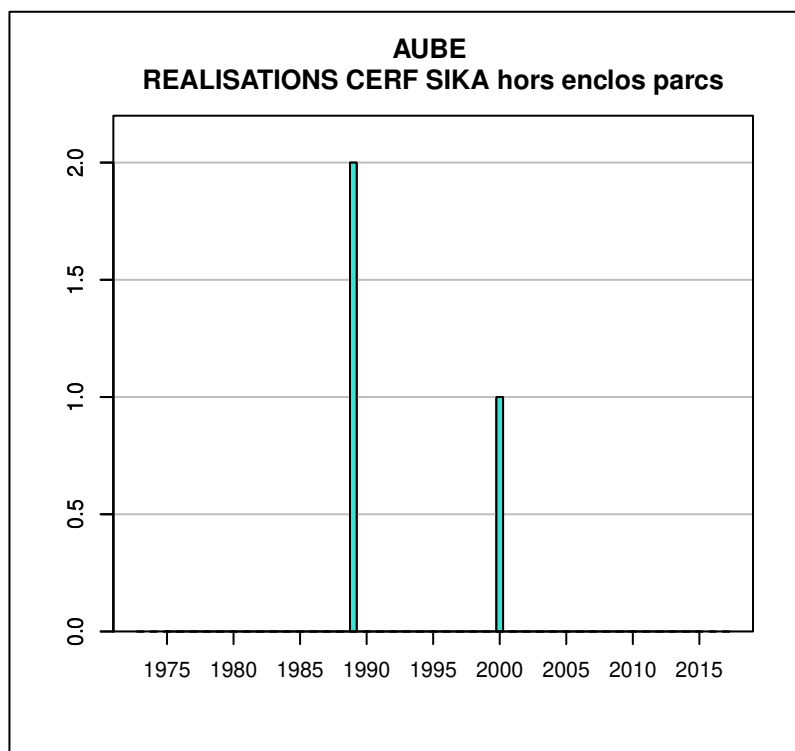

Données issues du Réseau "Ongulés Sauvages ONCFS/FNC/FDC"

TABLEAU DE CHASSE SANGLIER AUBE

Année	Attrib.	Réal.
1973	0	508
1974	0	520
1975	0	732
1976	0	380
1977	0	267
1978	0	562
1979	0	425
1980	0	720
1981	0	397
1982	0	302
1983	0	404
1984	0	454
1985	0	632
1986	0	693
1987	0	555
1988	0	735
1989	0	1427
1990	0	1682
1991	0	2251
1992	0	2126
1993	0	2253
1994	0	3100
1995	0	2968
1996	0	3396
1997	0	3262
1998	0	3208
1999	0	3150
2000	0	4230
2001	0	4779
2002	0	6288
2003	0	6381
2004	0	6212
2005	5650	5650
2006	0	5125
2007	0	6516
2008	0	8929
2009	0	7104
2010	0	8000
2011	277	6930
2012	0	6897
2013	0	6969
2014	0	7401
2015	0	8401
2016	0	7919
2017	0	9909

Données issues du Réseau "Ongulés Sauvages ONCFS/FNC/FDC"

TABLEAU DE CHASSE MOUFLON AUBE

Année	Attrib.	Réal.
2007	0	0
2008	0	0
2009	0	0
2010	0	0
2012	0	0
2013	0	0
2014	0	0
2016	3	4
2017	0	0

Données issues du Réseau "Ongulés Sauvages ONCFS/FNC/FDC"

TABLEAU DE CHASSE DAIM AUBE

Année	Attrib.	Réal.
1987	1	0
1991	3	0
1992	3	0
1993	2	0
2000	15	0
2001	0	0
2002	0	0
2003	0	0
2004	2	0
2005	2	0
2006	11	3
2007	2	2
2008	0	0
2009	0	0
2010	0	0
2011	24	14
2012	20	6
2013	0	0
2014	4	16
2015	3	3
2017	0	0

Données issues du Réseau "Ongulés Sauvages ONCFS/FNC/FDC"

TABLEAU DE CHASSE CERF SIKA AUBE

Année	Attrib.	Réal.
1988	9	0
1989	6	2
1991	6	0
2000	13	1
2001	0	0
2002	0	0
2003	0	0
2004	0	0
2005	0	0
2006	0	0
2007	0	0
2008	0	0
2009	0	0
2010	0	0
2012	0	0
2013	0	0
2014	0	0
2015	0	0
2016	0	0
2017	0	0