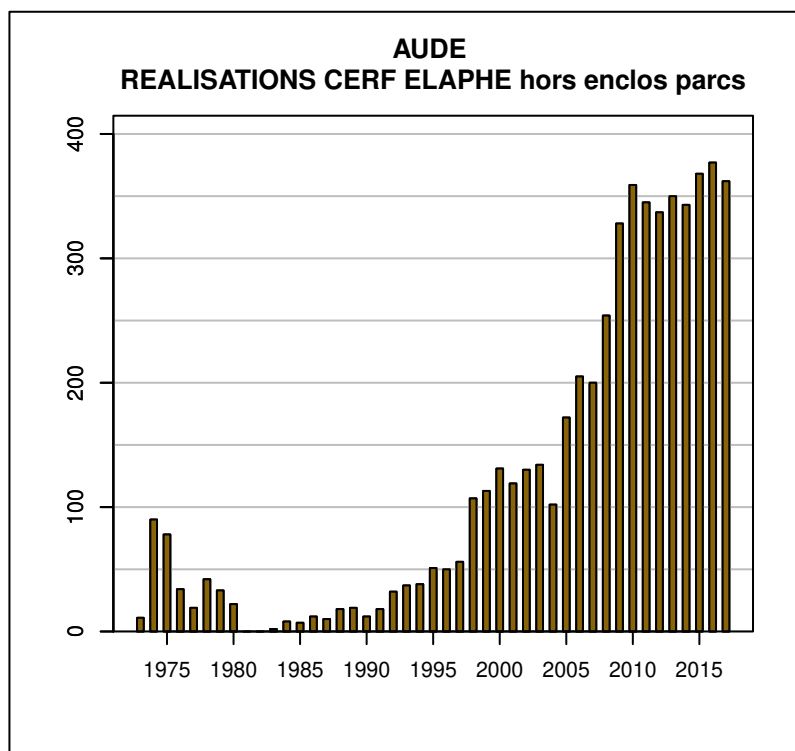

## TABLEAU DE CHASSE CERF ELAPHE AUDE

Année	Attrib.	Réal.
1973	0	11
1974	115	90
1975	102	78
1976	87	34
1977	24	19
1978	53	42
1979	45	33
1980	25	22
1983	2	2
1984	9	8
1985	7	7
1986	13	12
1987	16	10
1988	22	18
1989	20	19
1990	21	12
1991	25	18
1992	42	32
1993	39	37
1994	53	38
1995	56	51
1996	61	50
1997	69	56
1998	120	107
1999	178	113
2000	149	131
2001	159	119
2002	172	130
2003	166	134
2004	180	102
2005	201	172
2006	227	205
2007	217	200
2008	286	254
2009	359	328
2010	412	359
2011	393	345
2012	400	337
2013	399	350
2014	414	343
2015	425	368
2016	418	377
2017	407	362

Données issues du Réseau "Ongulés Sauvages ONCFS/FNC/FDC"

## TABLEAU DE CHASSE CHEVREUIL AUDE

Année	Attrib.	Réal.
1977	15	4
1978	14	4
1979	21	6
1980	19	4
1982	30	10
1983	32	11
1984	68	58
1985	92	86
1986	145	134
1987	207	166
1988	256	210
1989	308	277
1990	356	309
1991	407	373
1992	500	419
1993	542	489
1994	859	821
1995	1100	1008
1996	1268	1126
1997	1435	1243
1998	1764	1650
1999	1847	1663
2000	1871	1479
2001	1897	1602
2002	2060	1695
2003	2115	1999
2004	2337	1741
2005	2577	2206
2006	2555	2296
2007	2621	2109
2008	2925	2555
2009	3096	2618
2010	3188	2686
2011	3215	2701
2012	3236	2743
2013	3288	2850
2014	3920	3197
2015	3579	3073
2016	3846	3190
2017	3904	3252