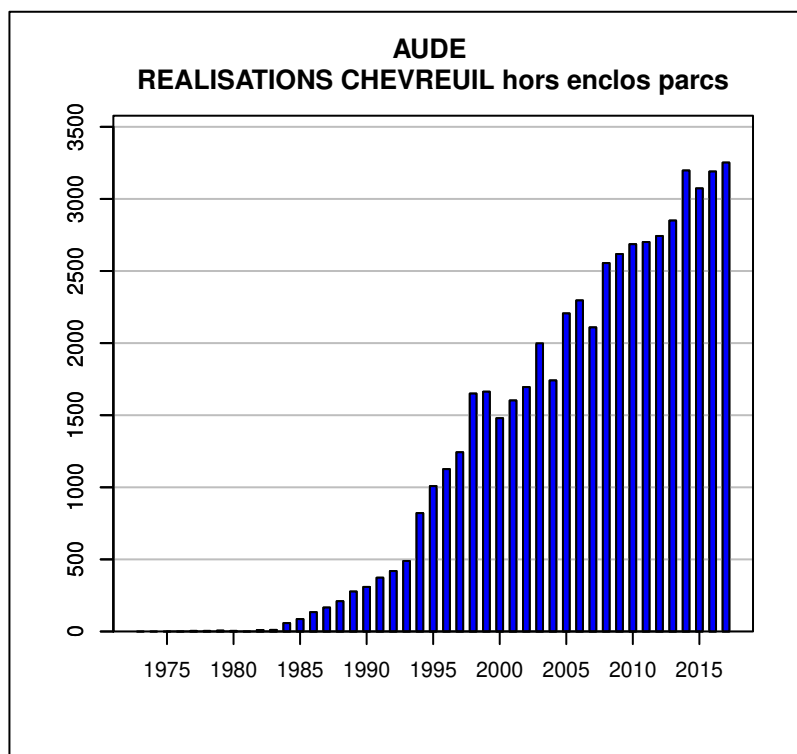

## TABLEAU DE CHASSE CERF ELAPHE AUDE

Année	Attrib.	Réal.
1973	0	11
1974	115	90
1975	102	78
1976	87	34
1977	24	19
1978	53	42
1979	45	33
1980	25	22
1983	2	2
1984	9	8
1985	7	7
1986	13	12
1987	16	10
1988	22	18
1989	20	19
1990	21	12
1991	25	18
1992	42	32
1993	39	37
1994	53	38
1995	56	51
1996	61	50
1997	69	56
1998	120	107
1999	178	113
2000	149	131
2001	159	119
2002	172	130
2003	166	134
2004	180	102
2005	201	172
2006	227	205
2007	217	200
2008	286	254
2009	359	328
2010	412	359
2011	393	345
2012	400	337
2013	399	350
2014	414	343
2015	425	368
2016	418	377
2017	407	362

Données issues du Réseau "Ongulés Sauvages ONCFS/FNC/FDC"

## TABLEAU DE CHASSE CHEVREUIL AUDE

Année	Attrib.	Réal.
1977	15	4
1978	14	4
1979	21	6
1980	19	4
1982	30	10
1983	32	11
1984	68	58
1985	92	86
1986	145	134
1987	207	166
1988	256	210
1989	308	277
1990	356	309
1991	407	373
1992	500	419
1993	542	489
1994	859	821
1995	1100	1008
1996	1268	1126
1997	1435	1243
1998	1764	1650
1999	1847	1663
2000	1871	1479
2001	1897	1602
2002	2060	1695
2003	2115	1999
2004	2337	1741
2005	2577	2206
2006	2555	2296
2007	2621	2109
2008	2925	2555
2009	3096	2618
2010	3188	2686
2011	3215	2701
2012	3236	2743
2013	3288	2850
2014	3920	3197
2015	3579	3073
2016	3846	3190
2017	3904	3252