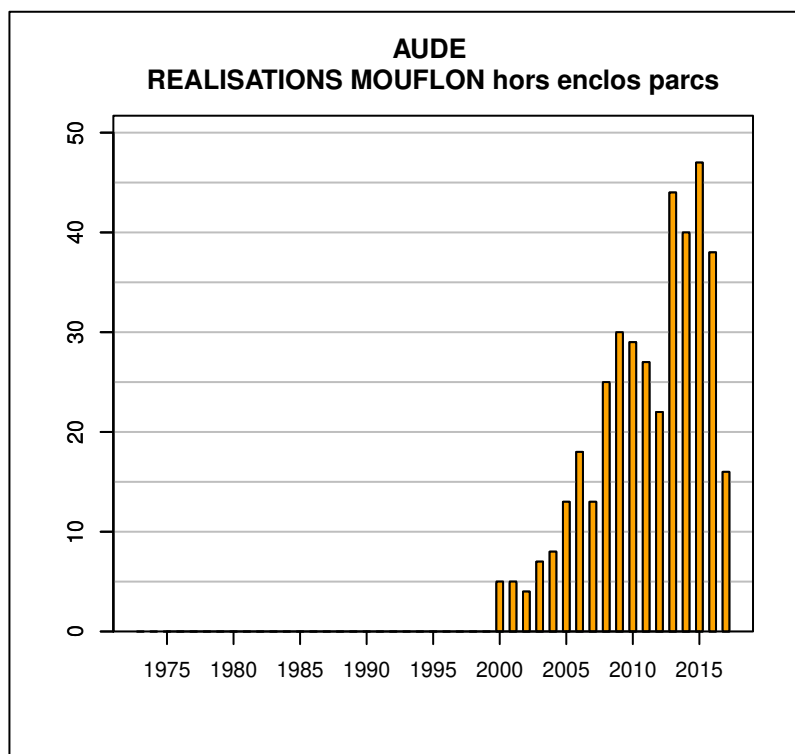

Données issues du Réseau "Ongulés Sauvages ONCFS/FNC/FDC"

## TABLEAU DE CHASSE ISARD AUDE

Année	Attrib.	Réal.
1973	0	18
1974	0	18
1975	0	19
1976	0	21
1977	0	26
1978	0	23
1979	0	30
1980	0	25
1981	0	28
1982	0	19
1987	0	12
1990	14	10
1991	18	12
1992	22	8
1993	25	22
1994	37	31
1995	40	34
1996	55	40
1997	55	45
1998	53	42
1999	53	40
2000	57	13
2001	12	6
2002	6	4
2003	10	10
2004	35	23
2005	48	37
2006	61	55
2007	75	51
2008	87	70
2009	100	74
2010	120	94
2011	132	105
2012	128	81
2013	100	63
2014	111	78
2015	135	109
2016	152	115
2017	172	130

## TABLEAU DE CHASSE MOUFLON AUDE

Année	Attrib.	Réal.
1996	0	0
1997	0	0
1998	0	0
1999	0	0
2000	7	5
2001	6	5
2002	5	4
2003	9	7
2004	10	8
2005	25	13
2006	25	18
2007	26	13
2008	28	25
2009	43	30
2010	39	29
2011	37	27
2012	44	22
2013	53	44
2014	56	40
2015	66	47
2016	70	38
2017	34	16