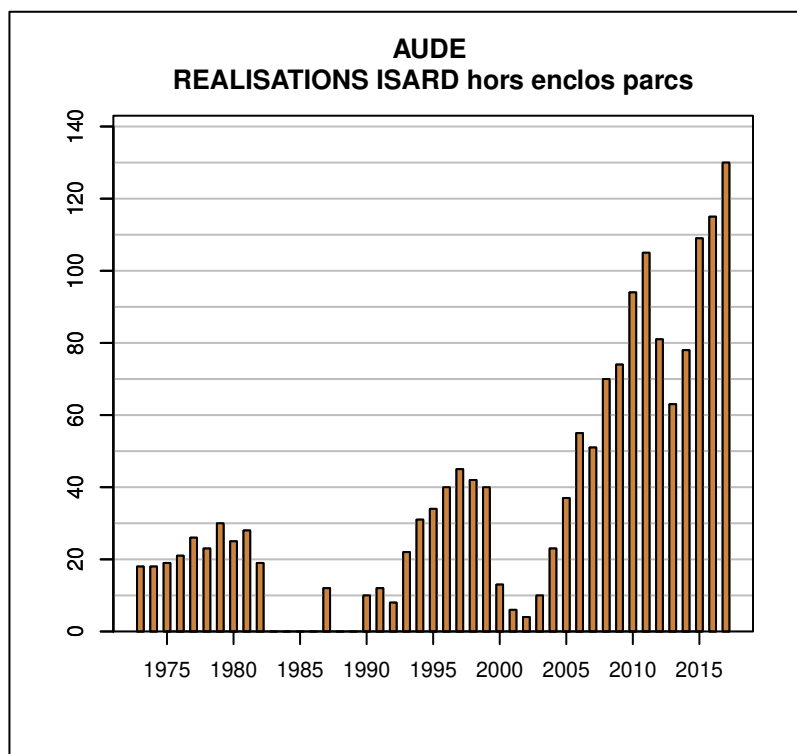

Données issues du Réseau "Ongulés Sauvages ONCFS/FNC/FDC"

## TABLEAU DE CHASSE SANGLIER AUDE

Année	Attrib.	Réal.
1973	0	1146
1974	0	1380
1975	0	1814
1976	0	2235
1977	0	3156
1978	0	4617
1979	0	3562
1980	0	2991
1981	0	2581
1982	0	2592
1983	0	3989
1984	0	4449
1985	0	4297
1986	0	3776
1987	0	3000
1988	0	2782
1989	0	2788
1990	0	2177
1991	0	3600
1992	0	4194
1993	0	5647
1994	0	5569
1995	0	7034
1996	0	7456
1997	0	8000
1998	0	9302
1999	0	7800
2000	0	9100
2001	0	10207
2002	0	8861
2003	0	10500
2004	0	9728
2005	0	9268
2006	0	10941
2007	0	13744
2008	0	12915
2009	0	9764
2010	0	10138
2011	0	10660
2012	0	12269
2013	0	13431
2014	0	12000
2015	0	15712
2016	0	17000
2017	0	14786

## TABLEAU DE CHASSE ISARD AUDE

Année	Attrib.	Réal.
1973	0	18
1974	0	18
1975	0	19
1976	0	21
1977	0	26
1978	0	23
1979	0	30
1980	0	25
1981	0	28
1982	0	19
1987	0	12
1990	14	10
1991	18	12
1992	22	8
1993	25	22
1994	37	31
1995	40	34
1996	55	40
1997	55	45
1998	53	42
1999	53	40
2000	57	13
2001	12	6
2002	6	4
2003	10	10
2004	35	23
2005	48	37
2006	61	55
2007	75	51
2008	87	70
2009	100	74
2010	120	94
2011	132	105
2012	128	81
2013	100	63
2014	111	78
2015	135	109
2016	152	115
2017	172	130