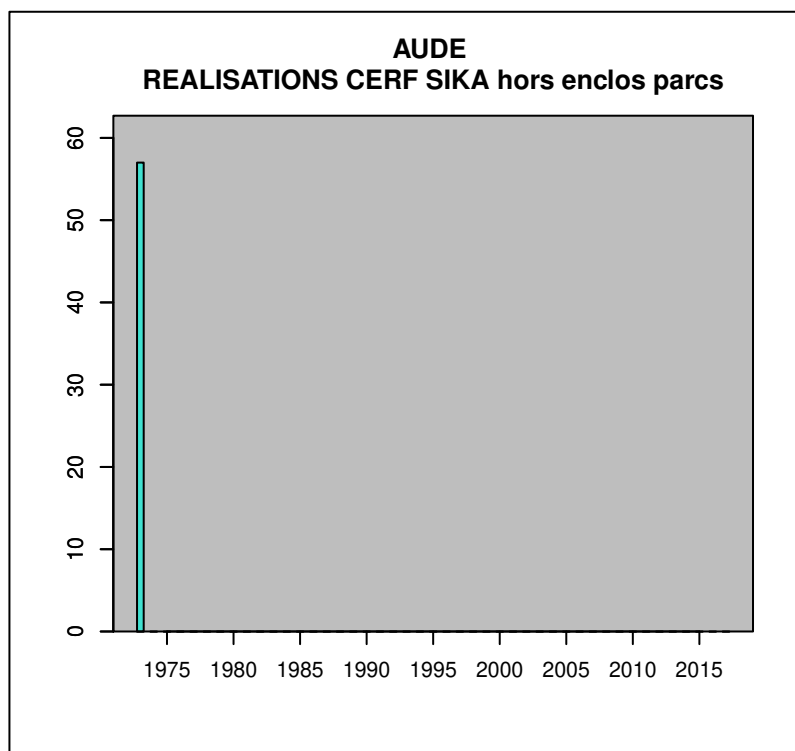

## TABLEAU DE CHASSE MOUFLON AUDE

Année	Attrib.	Réal.
1996	0	0
1997	0	0
1998	0	0
1999	0	0
2000	7	5
2001	6	5
2002	5	4
2003	9	7
2004	10	8
2005	25	13
2006	25	18
2007	26	13
2008	28	25
2009	43	30
2010	39	29
2011	37	27
2012	44	22
2013	53	44
2014	56	40
2015	66	47
2016	70	38
2017	34	16

## TABLEAU DE CHASSE DAIM AUDE

Année	Attrib.	Réal.
1996	0	0
1997	2	0
1998	2	2
1999	5	5
2000	4	3
2001	15	15
2002	4	1
2003	0	0
2004	20	0
2005	36	29
2006	27	9
2007	22	3
2008	26	12
2009	11	6
2010	16	7
2011	14	9
2012	19	7
2013	15	10
2014	17	9
2015	16	9
2016	19	8
2017	20	7

Données issues du Réseau "Ongulés Sauvages ONCFS/FNC/FDC"

## TABLEAU DE CHASSE CERF SIKA AUDE

Année	Attrib.	Réal.
1973	71	57

Données issues du Réseau "Ongulés Sauvages ONCFS/FNC/FDC"