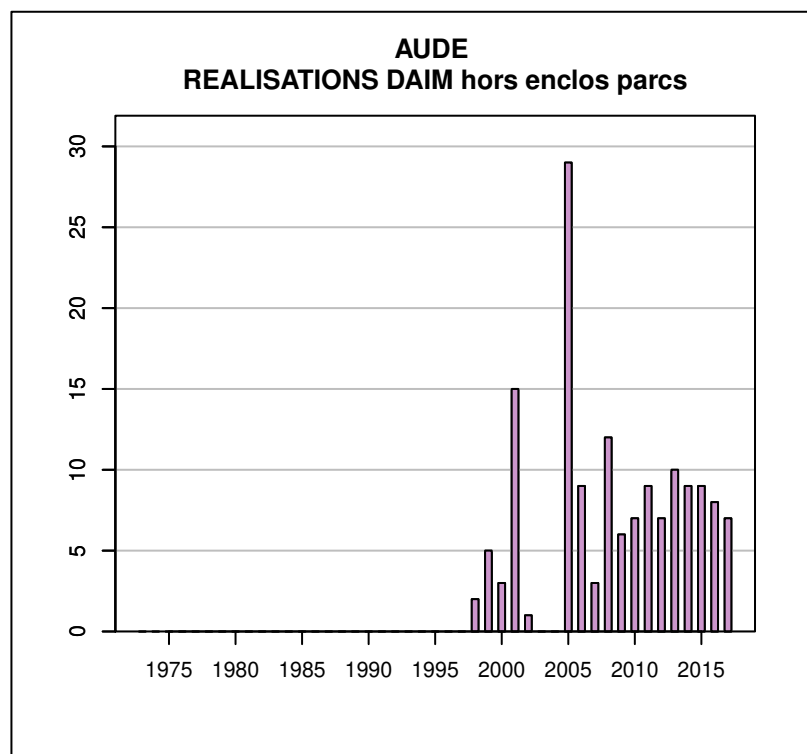

Données issues du Réseau "Ongulés Sauvages ONCFS/FNC/FDC"

## TABLEAU DE CHASSE MOUFLON AUDE

Année	Attrib.	Réal.
1996	0	0
1997	0	0
1998	0	0
1999	0	0
2000	7	5
2001	6	5
2002	5	4
2003	9	7
2004	10	8
2005	25	13
2006	25	18
2007	26	13
2008	28	25
2009	43	30
2010	39	29
2011	37	27
2012	44	22
2013	53	44
2014	56	40
2015	66	47
2016	70	38
2017	34	16

## TABLEAU DE CHASSE DAIM AUDE

Année	Attrib.	Réal.
1996	0	0
1997	2	0
1998	2	2
1999	5	5
2000	4	3
2001	15	15
2002	4	1
2003	0	0
2004	20	0
2005	36	29
2006	27	9
2007	22	3
2008	26	12
2009	11	6
2010	16	7
2011	14	9
2012	19	7
2013	15	10
2014	17	9
2015	16	9
2016	19	8
2017	20	7