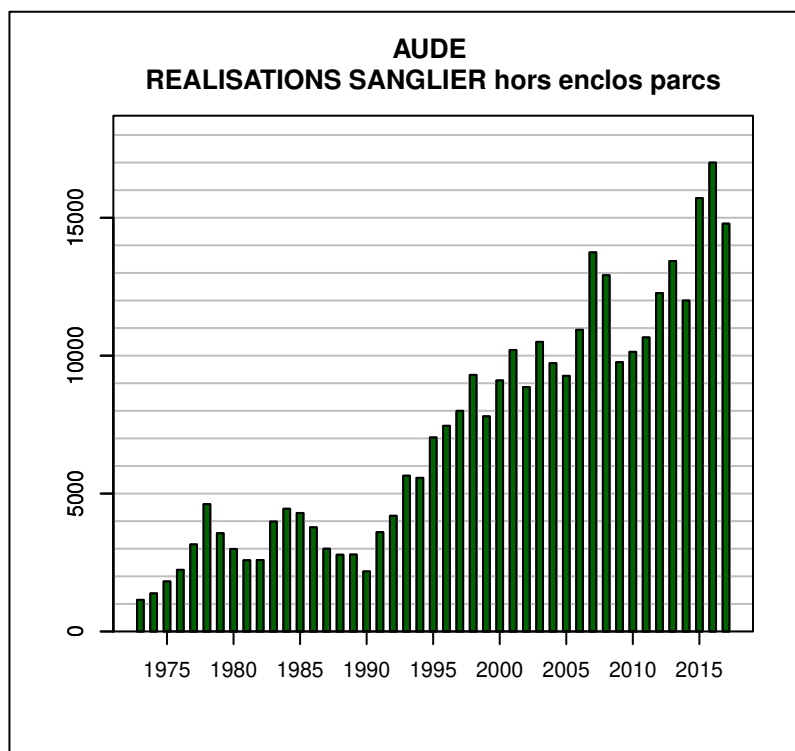

Données issues du Réseau "Ongulés Sauvages ONCFS/FNC/FDC"

## TABLEAU DE CHASSE CHEVREUIL AUDE

Année	Attrib.	Réal.
1977	15	4
1978	14	4
1979	21	6
1980	19	4
1982	30	10
1983	32	11
1984	68	58
1985	92	86
1986	145	134
1987	207	166
1988	256	210
1989	308	277
1990	356	309
1991	407	373
1992	500	419
1993	542	489
1994	859	821
1995	1100	1008
1996	1268	1126
1997	1435	1243
1998	1764	1650
1999	1847	1663
2000	1871	1479
2001	1897	1602
2002	2060	1695
2003	2115	1999
2004	2337	1741
2005	2577	2206
2006	2555	2296
2007	2621	2109
2008	2925	2555
2009	3096	2618
2010	3188	2686
2011	3215	2701
2012	3236	2743
2013	3288	2850
2014	3920	3197
2015	3579	3073
2016	3846	3190
2017	3904	3252

## TABLEAU DE CHASSE SANGLIER AUDE

Année	Attrib.	Réal.
1973	0	1146
1974	0	1380
1975	0	1814
1976	0	2235
1977	0	3156
1978	0	4617
1979	0	3562
1980	0	2991
1981	0	2581
1982	0	2592
1983	0	3989
1984	0	4449
1985	0	4297
1986	0	3776
1987	0	3000
1988	0	2782
1989	0	2788
1990	0	2177
1991	0	3600
1992	0	4194
1993	0	5647
1994	0	5569
1995	0	7034
1996	0	7456
1997	0	8000
1998	0	9302
1999	0	7800
2000	0	9100
2001	0	10207
2002	0	8861
2003	0	10500
2004	0	9728
2005	0	9268
2006	0	10941
2007	0	13744
2008	0	12915
2009	0	9764
2010	0	10138
2011	0	10660
2012	0	12269
2013	0	13431
2014	0	12000
2015	0	15712
2016	0	17000
2017	0	14786