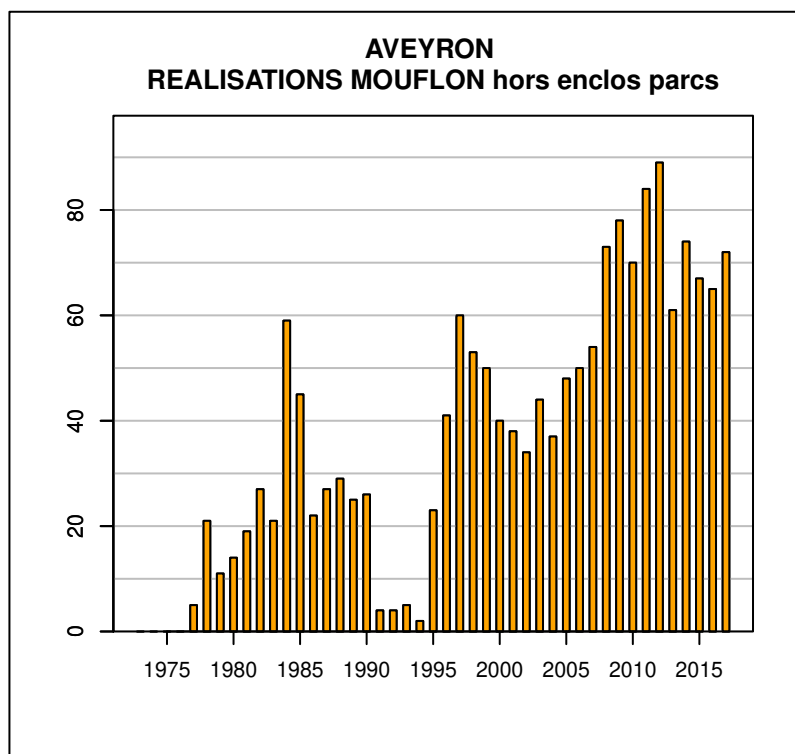

Données issues du Réseau "Ongulés Sauvages ONCFS/FNC/FDC"

TABLEAU DE CHASSE CHEVREUIL AVEYRON

Année	Attrib.	Réal.
1976	4	4
1977	5	3
1978	10	4
1979	17	9
1980	29	17
1981	30	29
1982	50	37
1983	69	56
1984	97	84
1985	136	99
1986	180	159
1987	223	205
1988	333	286
1989	595	549
1990	597	549
1991	745	703
1992	923	875
1993	1260	1230
1994	1733	1675
1995	2500	2444
1996	3327	3230
1997	4352	4291
1998	5512	5371
1999	6703	6404
2000	7158	6672
2001	7244	6885
2002	7463	7183
2003	7491	7150
2004	7802	7308
2005	7885	4746
2006	7885	6990
2007	7449	6885
2008	7184	6791
2009	7476	6757
2010	7676	7065
2011	7738	6938
2012	7992	7399
2013	8151	7791
2014	8193	7262
2015	8017	7715
2016	8263	7862
2017	8657	8147

Données issues du Réseau "Ongulés Sauvages ONCFS/FNC/FDC"

TABLEAU DE CHASSE SANGLIER AVEYRON

Année	Attrib.	Réal.
1973	0	365
1974	0	432
1975	0	411
1976	0	621
1977	0	867
1978	0	724
1979	0	924
1980	0	1025
1981	0	1332
1982	0	1516
1983	0	1881
1984	0	1402
1985	0	1122
1986	0	1195
1987	0	1166
1988	0	1048
1989	0	1145
1990	0	1136
1991	0	1903
1992	0	2345
1993	0	3735
1994	0	3362
1995	0	4780
1996	0	4637
1997	0	6829
1998	0	8490
1999	0	5533
2000	0	7336
2001	0	7439
2002	0	6991
2003	0	7372
2004	0	5906
2005	6579	6554
2006	0	6434
2007	0	7216
2008	0	6436
2009	0	6495
2010	0	6930
2011	0	7415
2012	0	6772
2013	0	7895
2014	0	7950
2015	0	9602
2016	0	10957
2017	0	13368

Données issues du Réseau "Ongulés Sauvages ONCFS/FNC/FDC"

TABLEAU DE CHASSE MOUFLON AVEYRON

Année	Attrib.	Réal.
1977	0	5
1978	0	21
1979	0	11
1980	0	14
1981	0	19
1982	0	27
1983	30	21
1984	60	59
1985	45	45
1986	26	22
1987	29	27
1988	31	29
1989	39	25
1990	55	26
1991	9	4
1992	6	4
1993	11	5
1994	8	2
1995	34	23
1996	53	41
1997	71	60
1998	70	53
1999	67	50
2000	57	40
2001	60	38
2002	52	34
2003	57	44
2004	60	37
2005	62	48
2006	59	50
2007	75	54
2008	75	73
2009	103	78
2010	107	70
2011	100	84
2012	124	89
2013	81	61
2014	93	74
2015	80	67
2016	75	65
2017	79	72