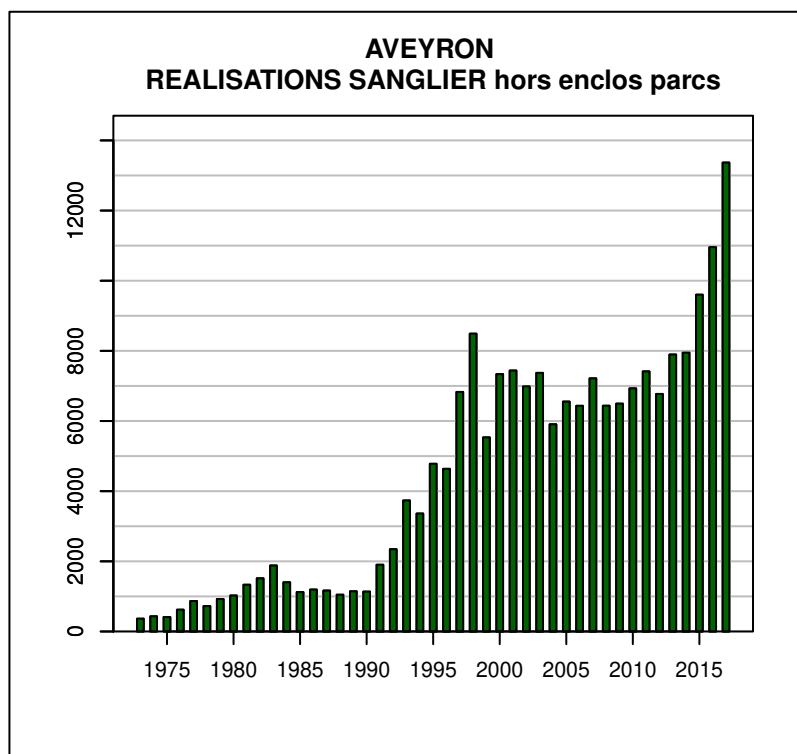

TABLEAU DE CHASSE CERF ELAPHE AVEYRON

Année	Attrib.	Réal.
1973	0	1
1974	2	0
1975	6	4
1977	4	2
1978	8	7
1979	11	7
1980	11	8
1981	15	14
1982	13	11
1983	11	11
1984	15	13
1985	30	24
1986	43	37
1987	54	46
1988	55	50
1989	110	93
1990	110	92
1991	96	93
1992	141	128
1993	160	135
1994	230	201
1995	164	143
1996	240	219
1997	328	299
1998	385	347
1999	383	320
2000	355	269
2001	166	133
2002	217	160
2003	287	230
2004	370	336
2005	436	397
2006	534	470
2007	634	568
2008	627	579
2009	673	578
2010	670	611
2011	717	628
2012	796	680
2013	817	663
2014	850	564
2015	886	679
2016	975	701
2017	1022	729

Données issues du Réseau "Ongulés Sauvages ONCFS/FNC/FDC"

TABLEAU DE CHASSE CHEVREUIL AVEYRON

Année	Attrib.	Réal.
1976	4	4
1977	5	3
1978	10	4
1979	17	9
1980	29	17
1981	30	29
1982	50	37
1983	69	56
1984	97	84
1985	136	99
1986	180	159
1987	223	205
1988	333	286
1989	595	549
1990	597	549
1991	745	703
1992	923	875
1993	1260	1230
1994	1733	1675
1995	2500	2444
1996	3327	3230
1997	4352	4291
1998	5512	5371
1999	6703	6404
2000	7158	6672
2001	7244	6885
2002	7463	7183
2003	7491	7150
2004	7802	7308
2005	7885	4746
2006	7885	6990
2007	7449	6885
2008	7184	6791
2009	7476	6757
2010	7676	7065
2011	7738	6938
2012	7992	7399
2013	8151	7791
2014	8193	7262
2015	8017	7715
2016	8263	7862
2017	8657	8147

Données issues du Réseau "Ongulés Sauvages ONCFS/FNC/FDC"

TABLEAU DE CHASSE SANGLIER AVEYRON

Année	Attrib.	Réal.
1973	0	365
1974	0	432
1975	0	411
1976	0	621
1977	0	867
1978	0	724
1979	0	924
1980	0	1025
1981	0	1332
1982	0	1516
1983	0	1881
1984	0	1402
1985	0	1122
1986	0	1195
1987	0	1166
1988	0	1048
1989	0	1145
1990	0	1136
1991	0	1903
1992	0	2345
1993	0	3735
1994	0	3362
1995	0	4780
1996	0	4637
1997	0	6829
1998	0	8490
1999	0	5533
2000	0	7336
2001	0	7439
2002	0	6991
2003	0	7372
2004	0	5906
2005	6579	6554
2006	0	6434
2007	0	7216
2008	0	6436
2009	0	6495
2010	0	6930
2011	0	7415
2012	0	6772
2013	0	7895
2014	0	7950
2015	0	9602
2016	0	10957
2017	0	13368