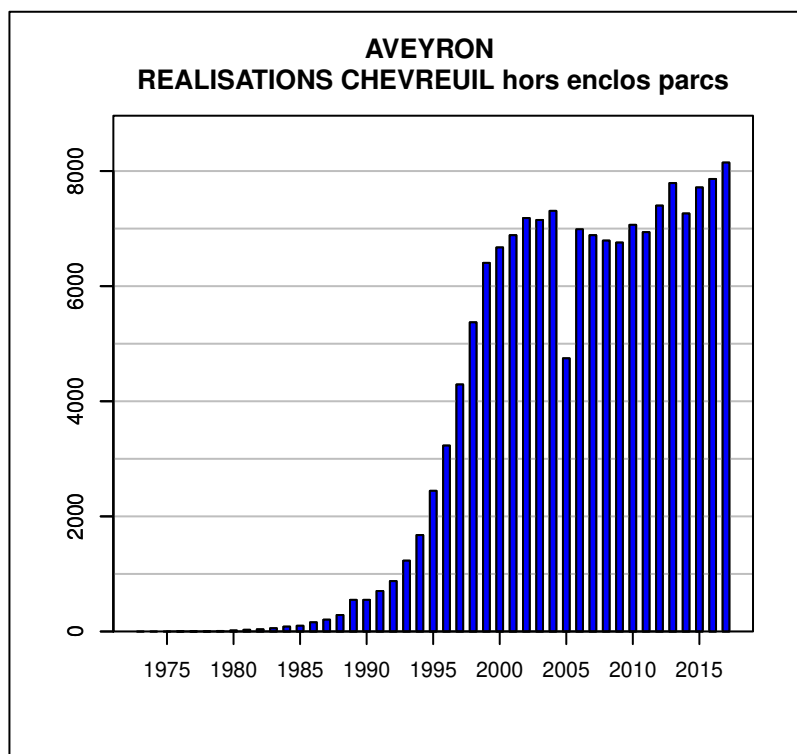

TABLEAU DE CHASSE CERF ELAPHE AVEYRON

Année	Attrib.	Réal.
1973	0	1
1974	2	0
1975	6	4
1977	4	2
1978	8	7
1979	11	7
1980	11	8
1981	15	14
1982	13	11
1983	11	11
1984	15	13
1985	30	24
1986	43	37
1987	54	46
1988	55	50
1989	110	93
1990	110	92
1991	96	93
1992	141	128
1993	160	135
1994	230	201
1995	164	143
1996	240	219
1997	328	299
1998	385	347
1999	383	320
2000	355	269
2001	166	133
2002	217	160
2003	287	230
2004	370	336
2005	436	397
2006	534	470
2007	634	568
2008	627	579
2009	673	578
2010	670	611
2011	717	628
2012	796	680
2013	817	663
2014	850	564
2015	886	679
2016	975	701
2017	1022	729

Données issues du Réseau "Ongulés Sauvages ONCFS/FNC/FDC"

TABLEAU DE CHASSE CHEVREUIL AVEYRON

Année	Attrib.	Réal.
1976	4	4
1977	5	3
1978	10	4
1979	17	9
1980	29	17
1981	30	29
1982	50	37
1983	69	56
1984	97	84
1985	136	99
1986	180	159
1987	223	205
1988	333	286
1989	595	549
1990	597	549
1991	745	703
1992	923	875
1993	1260	1230
1994	1733	1675
1995	2500	2444
1996	3327	3230
1997	4352	4291
1998	5512	5371
1999	6703	6404
2000	7158	6672
2001	7244	6885
2002	7463	7183
2003	7491	7150
2004	7802	7308
2005	7885	4746
2006	7885	6990
2007	7449	6885
2008	7184	6791
2009	7476	6757
2010	7676	7065
2011	7738	6938
2012	7992	7399
2013	8151	7791
2014	8193	7262
2015	8017	7715
2016	8263	7862
2017	8657	8147

Données issues du Réseau "Ongulés Sauvages ONCFS/FNC/FDC"

TABLEAU DE CHASSE SANGLIER AVEYRON

Année	Attrib.	Réal.
1973	0	365
1974	0	432
1975	0	411
1976	0	621
1977	0	867
1978	0	724
1979	0	924
1980	0	1025
1981	0	1332
1982	0	1516
1983	0	1881
1984	0	1402
1985	0	1122
1986	0	1195
1987	0	1166
1988	0	1048
1989	0	1145
1990	0	1136
1991	0	1903
1992	0	2345
1993	0	3735
1994	0	3362
1995	0	4780
1996	0	4637
1997	0	6829
1998	0	8490
1999	0	5533
2000	0	7336
2001	0	7439
2002	0	6991
2003	0	7372
2004	0	5906
2005	6579	6554
2006	0	6434
2007	0	7216
2008	0	6436
2009	0	6495
2010	0	6930
2011	0	7415
2012	0	6772
2013	0	7895
2014	0	7950
2015	0	9602
2016	0	10957
2017	0	13368