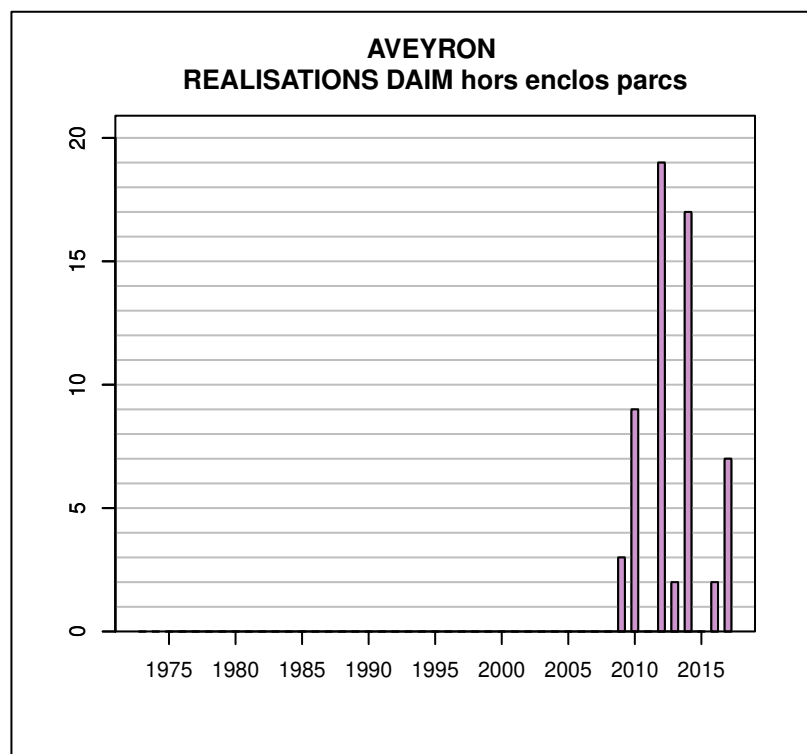

Données issues du Réseau "Ongulés Sauvages ONCFS/FNC/FDC"

TABLEAU DE CHASSE SANGLIER AVEYRON

Année	Attrib.	Réal.
1973	0	365
1974	0	432
1975	0	411
1976	0	621
1977	0	867
1978	0	724
1979	0	924
1980	0	1025
1981	0	1332
1982	0	1516
1983	0	1881
1984	0	1402
1985	0	1122
1986	0	1195
1987	0	1166
1988	0	1048
1989	0	1145
1990	0	1136
1991	0	1903
1992	0	2345
1993	0	3735
1994	0	3362
1995	0	4780
1996	0	4637
1997	0	6829
1998	0	8490
1999	0	5533
2000	0	7336
2001	0	7439
2002	0	6991
2003	0	7372
2004	0	5906
2005	6579	6554
2006	0	6434
2007	0	7216
2008	0	6436
2009	0	6495
2010	0	6930
2011	0	7415
2012	0	6772
2013	0	7895
2014	0	7950
2015	0	9602
2016	0	10957
2017	0	13368

Données issues du Réseau "Ongulés Sauvages ONCFS/FNC/FDC"

TABLEAU DE CHASSE MOUFLON AVEYRON

Année	Attrib.	Réal.
1977	0	5
1978	0	21
1979	0	11
1980	0	14
1981	0	19
1982	0	27
1983	30	21
1984	60	59
1985	45	45
1986	26	22
1987	29	27
1988	31	29
1989	39	25
1990	55	26
1991	9	4
1992	6	4
1993	11	5
1994	8	2
1995	34	23
1996	53	41
1997	71	60
1998	70	53
1999	67	50
2000	57	40
2001	60	38
2002	52	34
2003	57	44
2004	60	37
2005	62	48
2006	59	50
2007	75	54
2008	75	73
2009	103	78
2010	107	70
2011	100	84
2012	124	89
2013	81	61
2014	93	74
2015	80	67
2016	75	65
2017	79	72

Données issues du Réseau "Ongulés Sauvages ONCFS/FNC/FDC"

TABLEAU DE CHASSE DAIM AVEYRON

Année	Attrib.	Réal.
2008	0	0
2009	39	3
2010	20	9
2011	2	0
2012	32	19
2013	8	2
2014	39	17
2015	16	0
2016	11	2
2017	15	7