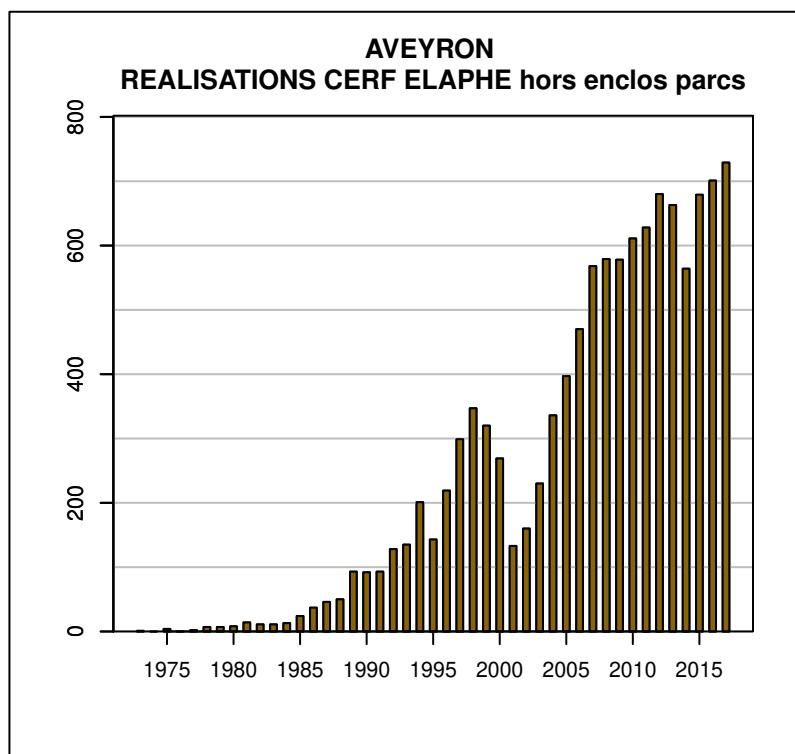

TABLEAU DE CHASSE CERF ELAPHE AVEYRON

Année	Attrib.	Réal.
1973	0	1
1974	2	0
1975	6	4
1977	4	2
1978	8	7
1979	11	7
1980	11	8
1981	15	14
1982	13	11
1983	11	11
1984	15	13
1985	30	24
1986	43	37
1987	54	46
1988	55	50
1989	110	93
1990	110	92
1991	96	93
1992	141	128
1993	160	135
1994	230	201
1995	164	143
1996	240	219
1997	328	299
1998	385	347
1999	383	320
2000	355	269
2001	166	133
2002	217	160
2003	287	230
2004	370	336
2005	436	397
2006	534	470
2007	634	568
2008	627	579
2009	673	578
2010	670	611
2011	717	628
2012	796	680
2013	817	663
2014	850	564
2015	886	679
2016	975	701
2017	1022	729

Données issues du Réseau "Ongulés Sauvages ONCFS/FNC/FDC"

TABLEAU DE CHASSE CHEVREUIL AVEYRON

Année	Attrib.	Réal.
1976	4	4
1977	5	3
1978	10	4
1979	17	9
1980	29	17
1981	30	29
1982	50	37
1983	69	56
1984	97	84
1985	136	99
1986	180	159
1987	223	205
1988	333	286
1989	595	549
1990	597	549
1991	745	703
1992	923	875
1993	1260	1230
1994	1733	1675
1995	2500	2444
1996	3327	3230
1997	4352	4291
1998	5512	5371
1999	6703	6404
2000	7158	6672
2001	7244	6885
2002	7463	7183
2003	7491	7150
2004	7802	7308
2005	7885	4746
2006	7885	6990
2007	7449	6885
2008	7184	6791
2009	7476	6757
2010	7676	7065
2011	7738	6938
2012	7992	7399
2013	8151	7791
2014	8193	7262
2015	8017	7715
2016	8263	7862
2017	8657	8147

Données issues du Réseau "Ongulés Sauvages ONCFS/FNC/FDC"

TABLEAU DE CHASSE SANGLIER AVEYRON

Année	Attrib.	Réal.
1973	0	365
1974	0	432
1975	0	411
1976	0	621
1977	0	867
1978	0	724
1979	0	924
1980	0	1025
1981	0	1332
1982	0	1516
1983	0	1881
1984	0	1402
1985	0	1122
1986	0	1195
1987	0	1166
1988	0	1048
1989	0	1145
1990	0	1136
1991	0	1903
1992	0	2345
1993	0	3735
1994	0	3362
1995	0	4780
1996	0	4637
1997	0	6829
1998	0	8490
1999	0	5533
2000	0	7336
2001	0	7439
2002	0	6991
2003	0	7372
2004	0	5906
2005	6579	6554
2006	0	6434
2007	0	7216
2008	0	6436
2009	0	6495
2010	0	6930
2011	0	7415
2012	0	6772
2013	0	7895
2014	0	7950
2015	0	9602
2016	0	10957
2017	0	13368