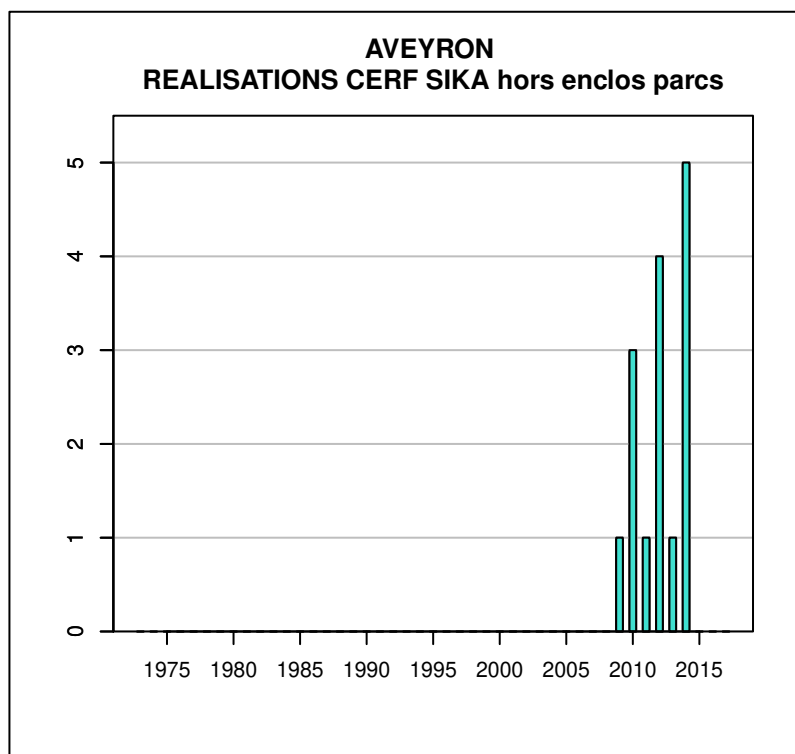

Données issues du Réseau "Ongulés Sauvages ONCFS/FNC/FDC"

TABLEAU DE CHASSE SANGLIER AVEYRON

Année	Attrib.	Réal.
1973	0	365
1974	0	432
1975	0	411
1976	0	621
1977	0	867
1978	0	724
1979	0	924
1980	0	1025
1981	0	1332
1982	0	1516
1983	0	1881
1984	0	1402
1985	0	1122
1986	0	1195
1987	0	1166
1988	0	1048
1989	0	1145
1990	0	1136
1991	0	1903
1992	0	2345
1993	0	3735
1994	0	3362
1995	0	4780
1996	0	4637
1997	0	6829
1998	0	8490
1999	0	5533
2000	0	7336
2001	0	7439
2002	0	6991
2003	0	7372
2004	0	5906
2005	6579	6554
2006	0	6434
2007	0	7216
2008	0	6436
2009	0	6495
2010	0	6930
2011	0	7415
2012	0	6772
2013	0	7895
2014	0	7950
2015	0	9602
2016	0	10957
2017	0	13368

Données issues du Réseau "Ongulés Sauvages ONCFS/FNC/FDC"

TABLEAU DE CHASSE MOUFLON AVEYRON

Année	Attrib.	Réal.
1977	0	5
1978	0	21
1979	0	11
1980	0	14
1981	0	19
1982	0	27
1983	30	21
1984	60	59
1985	45	45
1986	26	22
1987	29	27
1988	31	29
1989	39	25
1990	55	26
1991	9	4
1992	6	4
1993	11	5
1994	8	2
1995	34	23
1996	53	41
1997	71	60
1998	70	53
1999	67	50
2000	57	40
2001	60	38
2002	52	34
2003	57	44
2004	60	37
2005	62	48
2006	59	50
2007	75	54
2008	75	73
2009	103	78
2010	107	70
2011	100	84
2012	124	89
2013	81	61
2014	93	74
2015	80	67
2016	75	65
2017	79	72

Données issues du Réseau "Ongulés Sauvages ONCFS/FNC/FDC"

TABLEAU DE CHASSE DAIM AVEYRON

Année	Attrib.	Réal.
2008	0	0
2009	39	3
2010	20	9
2011	2	0
2012	32	19
2013	8	2
2014	39	17
2015	16	0
2016	11	2
2017	15	7

Données issues du Réseau "Ongulés Sauvages ONCFS/FNC/FDC"

TABLEAU DE CHASSE CERF SIKA AVEYRON

Année	Attrib.	Réal.
2009	1	1
2010	7	3
2011	1	1
2012	9	4
2013	2	1
2014	3	5
2015	2	0
2016	1	0
2017	1	0

Données issues du Réseau "Ongulés Sauvages ONCFS/FNC/FDC"