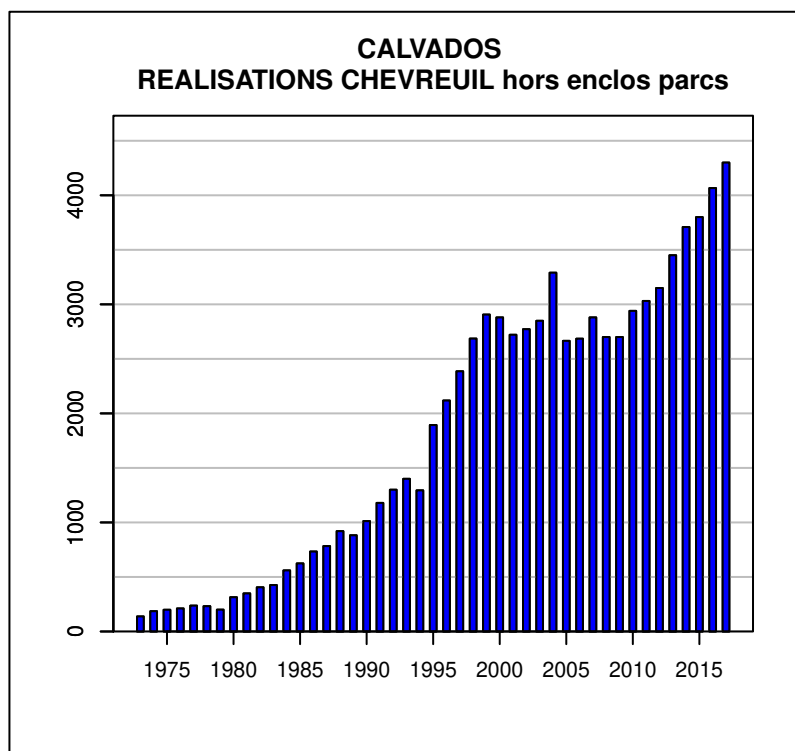

TABLEAU DE CHASSE CERF ELAPHE CALVADOS

Année	Attrib.	Réal.
1973	0	34
1974	48	47
1975	42	42
1976	32	21
1977	39	29
1978	47	24
1979	44	33
1980	51	46
1981	55	52
1982	56	44
1983	44	40
1984	58	53
1985	59	47
1986	68	65
1987	70	56
1988	76	54
1989	79	67
1990	49	49
1991	60	60
1992	49	49
1993	63	63
1994	65	52
1995	69	69
1996	62	32
1997	60	60
1998	72	72
1999	88	88
2000	67	61
2001	48	41
2002	33	28
2003	38	35
2004	25	25
2005	20	12
2006	49	39
2007	55	55
2008	60	54
2009	62	62
2010	64	52
2011	84	83
2012	83	66
2013	88	76
2014	93	67
2015	88	74
2016	92	67
2017	87	54

Données issues du Réseau "Ongulés Sauvages ONCFS/FNC/FDC"

TABLEAU DE CHASSE CHEVREUIL CALVADOS

Année	Attrib.	Réal.
1973	0	138
1974	209	186
1975	199	199
1976	230	211
1977	254	237
1978	287	232
1979	312	200
1980	356	314
1981	393	349
1982	455	405
1983	511	426
1984	649	560
1985	682	624
1986	735	733
1987	798	783
1988	942	920
1989	980	882
1990	1066	1012
1991	1179	1179
1992	1300	1300
1993	1400	1400
1994	1617	1294
1995	1893	1893
1996	2118	2118
1997	2386	2386
1998	2686	2686
1999	2906	2906
2000	2880	2880
2001	3024	2721
2002	3081	2772
2003	3166	2849
2004	3290	3290
2005	3331	2665
2006	3357	2685
2007	3389	2880
2008	3378	2700
2009	3501	2700
2010	3673	2940
2011	3789	3031
2012	3922	3150
2013	4306	3450
2014	4637	3709
2015	4761	3800
2016	5083	4066
2017	5369	4300

Données issues du Réseau "Ongulés Sauvages ONCFS/FNC/FDC"

TABLEAU DE CHASSE SANGLIER CALVADOS

Année	Attrib.	Réal.
1973	0	70
1974	0	25
1975	0	80
1976	0	75
1977	0	75
1978	0	75
1979	0	75
1980	0	462
1981	0	458
1982	0	407
1983	0	556
1984	0	734
1985	0	775
1986	0	831
1987	0	632
1988	0	441
1989	0	584
1990	0	877
1991	0	1146
1992	0	1150
1993	0	1146
1994	0	1147
1995	0	1258
1996	0	1882
1997	0	1774
1998	0	1818
1999	0	1514
2000	0	2067
2001	1784	1784
2002	3146	3146
2003	2742	2742
2004	2582	2582
2005		2343
2006	0	2575
2007	0	2476
2008	0	2636
2009	0	1992
2010	1839	2277
2011	0	2642
2012	0	2849
2013	0	2386
2014	2961	3113
2015	3201	3281
2016	2484	4055
2017	2483	4807