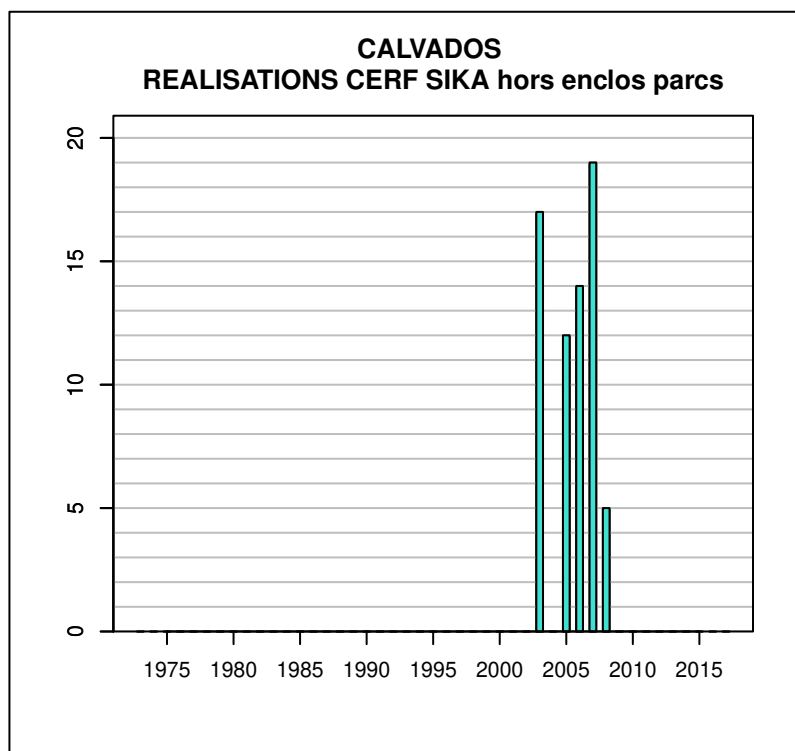

Données issues du Réseau "Ongulés Sauvages ONCFS/FNC/FDC"

TABLEAU DE CHASSE SANGLIER CALVADOS

Année	Attrib.	Réal.
1973	0	70
1974	0	25
1975	0	80
1976	0	75
1977	0	75
1978	0	75
1979	0	75
1980	0	462
1981	0	458
1982	0	407
1983	0	556
1984	0	734
1985	0	775
1986	0	831
1987	0	632
1988	0	441
1989	0	584
1990	0	877
1991	0	1146
1992	0	1150
1993	0	1146
1994	0	1147
1995	0	1258
1996	0	1882
1997	0	1774
1998	0	1818
1999	0	1514
2000	0	2067
2001	1784	1784
2002	3146	3146
2003	2742	2742
2004	2582	2582
2005		2343
2006	0	2575
2007	0	2476
2008	0	2636
2009	0	1992
2010	1839	2277
2011	0	2642
2012	0	2849
2013	0	2386
2014	2961	3113
2015	3201	3281
2016	2484	4055
2017	2483	4807

Données issues du Réseau "Ongulés Sauvages ONCFS/FNC/FDC"

TABLEAU DE CHASSE DAIM CALVADOS

Année	Attrib.	Réal.
1983	12	0
1984	8	4
1985	9	5
1986	8	9
1987	6	6
1988	6	6
1989	4	4
1990	7	7
1991	12	0
1992	0	0
1993	32	32
1995	20	20
1996	8	0
1997	0	0
1998	1	1
1999	8	0
2000	9	0
2001	11	0
2002	0	0
2003	23	21
2004	14	0
2005	16	13
2006	26	20
2007	40	40
2008	25	15
2009	32	0
2010	20	13
2011	25	10
2012	20	16
2013	7	0
2014	5	0
2015	4	1
2016	7	2
2017	5	1

Données issues du Réseau "Ongulés Sauvages ONCFS/FNC/FDC"

TABLEAU DE CHASSE CERF SIKA CALVADOS

Année	Attrib.	Réal.
1991	0	0
1999	5	0
2000	7	0
2001	22	0
2002	19	0
2003	19	17
2004	20	0
2005	15	12
2006	18	14
2007	19	19
2008	19	5
2009	52	0
2010	59	0
2011	53	0
2015	11	0
2016	10	0
2017	1	0