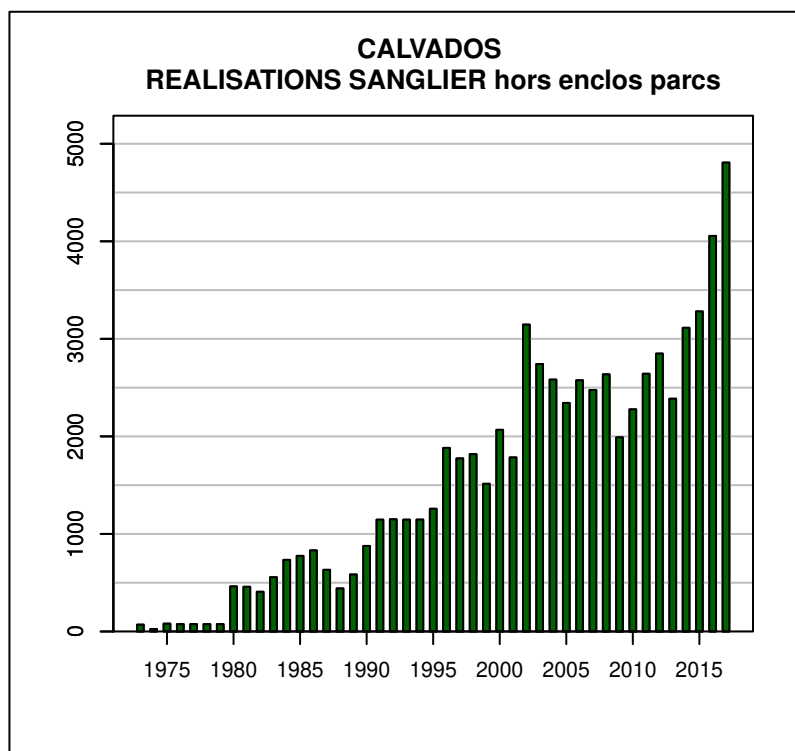

TABLEAU DE CHASSE CERF ELAPHE CALVADOS

Année	Attrib.	Réal.
1973	0	34
1974	48	47
1975	42	42
1976	32	21
1977	39	29
1978	47	24
1979	44	33
1980	51	46
1981	55	52
1982	56	44
1983	44	40
1984	58	53
1985	59	47
1986	68	65
1987	70	56
1988	76	54
1989	79	67
1990	49	49
1991	60	60
1992	49	49
1993	63	63
1994	65	52
1995	69	69
1996	62	32
1997	60	60
1998	72	72
1999	88	88
2000	67	61
2001	48	41
2002	33	28
2003	38	35
2004	25	25
2005	20	12
2006	49	39
2007	55	55
2008	60	54
2009	62	62
2010	64	52
2011	84	83
2012	83	66
2013	88	76
2014	93	67
2015	88	74
2016	92	67
2017	87	54

Données issues du Réseau "Ongulés Sauvages ONCFS/FNC/FDC"

TABLEAU DE CHASSE CHEVREUIL CALVADOS

Année	Attrib.	Réal.
1973	0	138
1974	209	186
1975	199	199
1976	230	211
1977	254	237
1978	287	232
1979	312	200
1980	356	314
1981	393	349
1982	455	405
1983	511	426
1984	649	560
1985	682	624
1986	735	733
1987	798	783
1988	942	920
1989	980	882
1990	1066	1012
1991	1179	1179
1992	1300	1300
1993	1400	1400
1994	1617	1294
1995	1893	1893
1996	2118	2118
1997	2386	2386
1998	2686	2686
1999	2906	2906
2000	2880	2880
2001	3024	2721
2002	3081	2772
2003	3166	2849
2004	3290	3290
2005	3331	2665
2006	3357	2685
2007	3389	2880
2008	3378	2700
2009	3501	2700
2010	3673	2940
2011	3789	3031
2012	3922	3150
2013	4306	3450
2014	4637	3709
2015	4761	3800
2016	5083	4066
2017	5369	4300

Données issues du Réseau "Ongulés Sauvages ONCFS/FNC/FDC"

TABLEAU DE CHASSE SANGLIER CALVADOS

Année	Attrib.	Réal.
1973	0	70
1974	0	25
1975	0	80
1976	0	75
1977	0	75
1978	0	75
1979	0	75
1980	0	462
1981	0	458
1982	0	407
1983	0	556
1984	0	734
1985	0	775
1986	0	831
1987	0	632
1988	0	441
1989	0	584
1990	0	877
1991	0	1146
1992	0	1150
1993	0	1146
1994	0	1147
1995	0	1258
1996	0	1882
1997	0	1774
1998	0	1818
1999	0	1514
2000	0	2067
2001	1784	1784
2002	3146	3146
2003	2742	2742
2004	2582	2582
2005		2343
2006	0	2575
2007	0	2476
2008	0	2636
2009	0	1992
2010	1839	2277
2011	0	2642
2012	0	2849
2013	0	2386
2014	2961	3113
2015	3201	3281
2016	2484	4055
2017	2483	4807