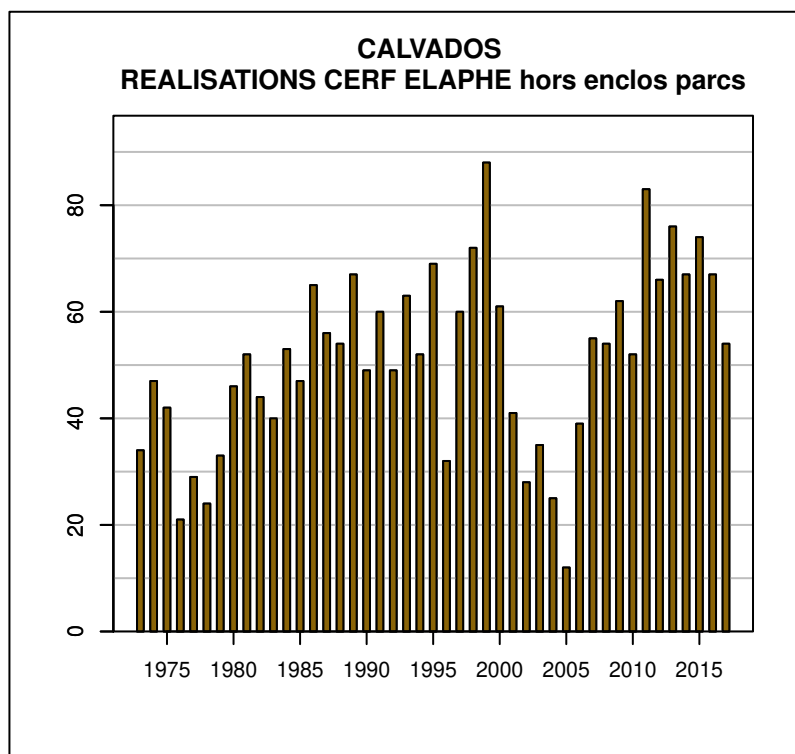

TABLEAU DE CHASSE CERF ELAPHE CALVADOS

Année	Attrib.	Réal.
1973	0	34
1974	48	47
1975	42	42
1976	32	21
1977	39	29
1978	47	24
1979	44	33
1980	51	46
1981	55	52
1982	56	44
1983	44	40
1984	58	53
1985	59	47
1986	68	65
1987	70	56
1988	76	54
1989	79	67
1990	49	49
1991	60	60
1992	49	49
1993	63	63
1994	65	52
1995	69	69
1996	62	32
1997	60	60
1998	72	72
1999	88	88
2000	67	61
2001	48	41
2002	33	28
2003	38	35
2004	25	25
2005	20	12
2006	49	39
2007	55	55
2008	60	54
2009	62	62
2010	64	52
2011	84	83
2012	83	66
2013	88	76
2014	93	67
2015	88	74
2016	92	67
2017	87	54

Données issues du Réseau "Ongulés Sauvages ONCFS/FNC/FDC"

TABLEAU DE CHASSE CHEVREUIL CALVADOS

Année	Attrib.	Réal.
1973	0	138
1974	209	186
1975	199	199
1976	230	211
1977	254	237
1978	287	232
1979	312	200
1980	356	314
1981	393	349
1982	455	405
1983	511	426
1984	649	560
1985	682	624
1986	735	733
1987	798	783
1988	942	920
1989	980	882
1990	1066	1012
1991	1179	1179
1992	1300	1300
1993	1400	1400
1994	1617	1294
1995	1893	1893
1996	2118	2118
1997	2386	2386
1998	2686	2686
1999	2906	2906
2000	2880	2880
2001	3024	2721
2002	3081	2772
2003	3166	2849
2004	3290	3290
2005	3331	2665
2006	3357	2685
2007	3389	2880
2008	3378	2700
2009	3501	2700
2010	3673	2940
2011	3789	3031
2012	3922	3150
2013	4306	3450
2014	4637	3709
2015	4761	3800
2016	5083	4066
2017	5369	4300

Données issues du Réseau "Ongulés Sauvages ONCFS/FNC/FDC"

TABLEAU DE CHASSE SANGLIER CALVADOS

Année	Attrib.	Réal.
1973	0	70
1974	0	25
1975	0	80
1976	0	75
1977	0	75
1978	0	75
1979	0	75
1980	0	462
1981	0	458
1982	0	407
1983	0	556
1984	0	734
1985	0	775
1986	0	831
1987	0	632
1988	0	441
1989	0	584
1990	0	877
1991	0	1146
1992	0	1150
1993	0	1146
1994	0	1147
1995	0	1258
1996	0	1882
1997	0	1774
1998	0	1818
1999	0	1514
2000	0	2067
2001	1784	1784
2002	3146	3146
2003	2742	2742
2004	2582	2582
2005		2343
2006	0	2575
2007	0	2476
2008	0	2636
2009	0	1992
2010	1839	2277
2011	0	2642
2012	0	2849
2013	0	2386
2014	2961	3113
2015	3201	3281
2016	2484	4055
2017	2483	4807