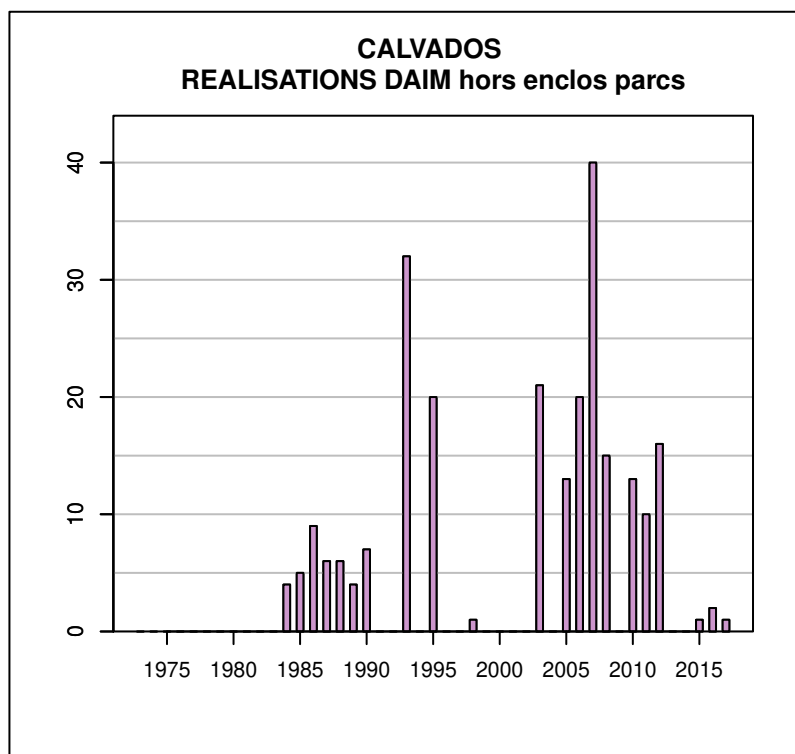

Données issues du Réseau "Ongulés Sauvages ONCFS/FNC/FDC"

TABLEAU DE CHASSE CHEVREUIL CALVADOS

Année	Attrib.	Réal.
1973	0	138
1974	209	186
1975	199	199
1976	230	211
1977	254	237
1978	287	232
1979	312	200
1980	356	314
1981	393	349
1982	455	405
1983	511	426
1984	649	560
1985	682	624
1986	735	733
1987	798	783
1988	942	920
1989	980	882
1990	1066	1012
1991	1179	1179
1992	1300	1300
1993	1400	1400
1994	1617	1294
1995	1893	1893
1996	2118	2118
1997	2386	2386
1998	2686	2686
1999	2906	2906
2000	2880	2880
2001	3024	2721
2002	3081	2772
2003	3166	2849
2004	3290	3290
2005	3331	2665
2006	3357	2685
2007	3389	2880
2008	3378	2700
2009	3501	2700
2010	3673	2940
2011	3789	3031
2012	3922	3150
2013	4306	3450
2014	4637	3709
2015	4761	3800
2016	5083	4066
2017	5369	4300

Données issues du Réseau "Ongulés Sauvages ONCFS/FNC/FDC"

TABLEAU DE CHASSE SANGLIER CALVADOS

Année	Attrib.	Réal.
1973	0	70
1974	0	25
1975	0	80
1976	0	75
1977	0	75
1978	0	75
1979	0	75
1980	0	462
1981	0	458
1982	0	407
1983	0	556
1984	0	734
1985	0	775
1986	0	831
1987	0	632
1988	0	441
1989	0	584
1990	0	877
1991	0	1146
1992	0	1150
1993	0	1146
1994	0	1147
1995	0	1258
1996	0	1882
1997	0	1774
1998	0	1818
1999	0	1514
2000	0	2067
2001	1784	1784
2002	3146	3146
2003	2742	2742
2004	2582	2582
2005		2343
2006	0	2575
2007	0	2476
2008	0	2636
2009	0	1992
2010	1839	2277
2011	0	2642
2012	0	2849
2013	0	2386
2014	2961	3113
2015	3201	3281
2016	2484	4055
2017	2483	4807

Données issues du Réseau "Ongulés Sauvages ONCFS/FNC/FDC"

TABLEAU DE CHASSE DAIM CALVADOS

Année	Attrib.	Réal.
1983	12	0
1984	8	4
1985	9	5
1986	8	9
1987	6	6
1988	6	6
1989	4	4
1990	7	7
1991	12	0
1992	0	0
1993	32	32
1995	20	20
1996	8	0
1997	0	0
1998	1	1
1999	8	0
2000	9	0
2001	11	0
2002	0	0
2003	23	21
2004	14	0
2005	16	13
2006	26	20
2007	40	40
2008	25	15
2009	32	0
2010	20	13
2011	25	10
2012	20	16
2013	7	0
2014	5	0
2015	4	1
2016	7	2
2017	5	1