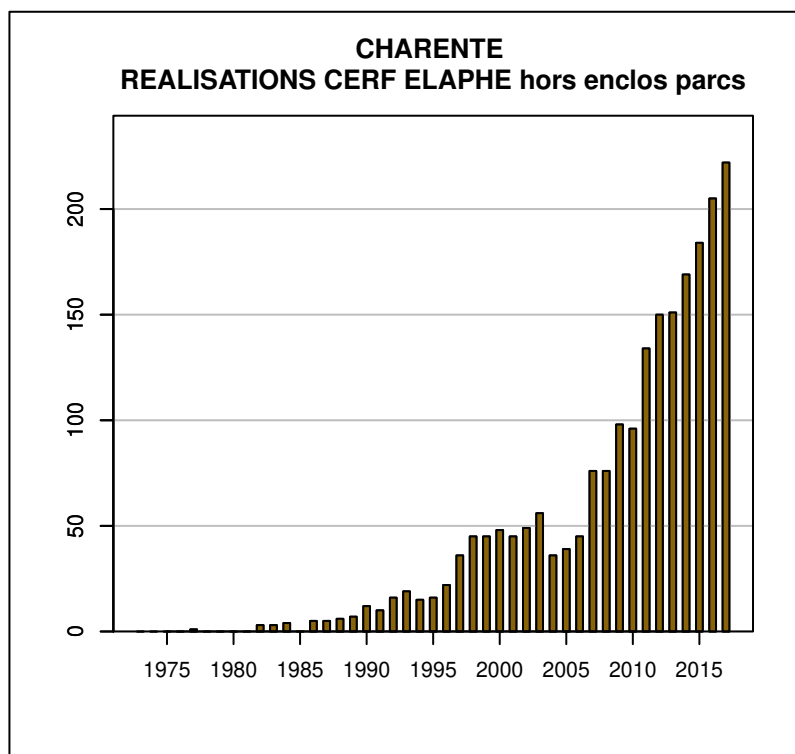

## TABLEAU DE CHASSE CERF ELAPHE CHARENTE

Année	Attrib.	Réal.
1977	2	1
1982	3	3
1983	3	3
1984	4	4
1985	4	0
1986	7	5
1987	6	5
1988	7	6
1989	9	7
1990	13	12
1991	11	10
1992	16	16
1993	20	19
1994	15	15
1995	18	16
1996	26	22
1997	41	36
1998	53	45
1999	59	45
2000	60	48
2001	67	45
2002	71	49
2003	74	56
2004	45	36
2005	55	39
2006	66	45
2007	94	76
2008	108	76
2009	126	98
2010	124	96
2011	173	134
2012	207	150
2013	244	151
2014	251	169
2015	282	184
2016	285	205
2017	319	222

Données issues du Réseau "Ongulés Sauvages ONCFS/FNC/FDC"

## TABLEAU DE CHASSE CHEVREUIL CHARENTE

Année	Attrib.	Réal.
1973	0	33
1974	0	146
1975	0	143
1976	0	140
1977	145	80
1978	165	107
1979	185	122
1980	215	148
1981	173	156
1982	218	202
1983	292	276
1984	377	365
1985	458	421
1986	582	535
1987	661	623
1988	770	717
1989	824	816
1990	938	921
1991	1012	963
1992	1295	1204
1993	1413	1362
1994	1648	1599
1995	2006	1937
1996	2372	2316
1997	3119	3048
1998	4545	4336
1999	4746	4069
2000	4705	4339
2001	4707	4437
2002	4787	4543
2003	4801	4516
2004	5044	4773
2005	5174	4975
2006	5483	5213
2007	5818	5535
2008	5962	5767
2009	6433	6255
2010	6796	6574
2011	7146	7005
2012	7487	7292
2013	7805	7491
2014	8067	7786
2015	8653	8342
2016	8580	8347
2017	8979	8566