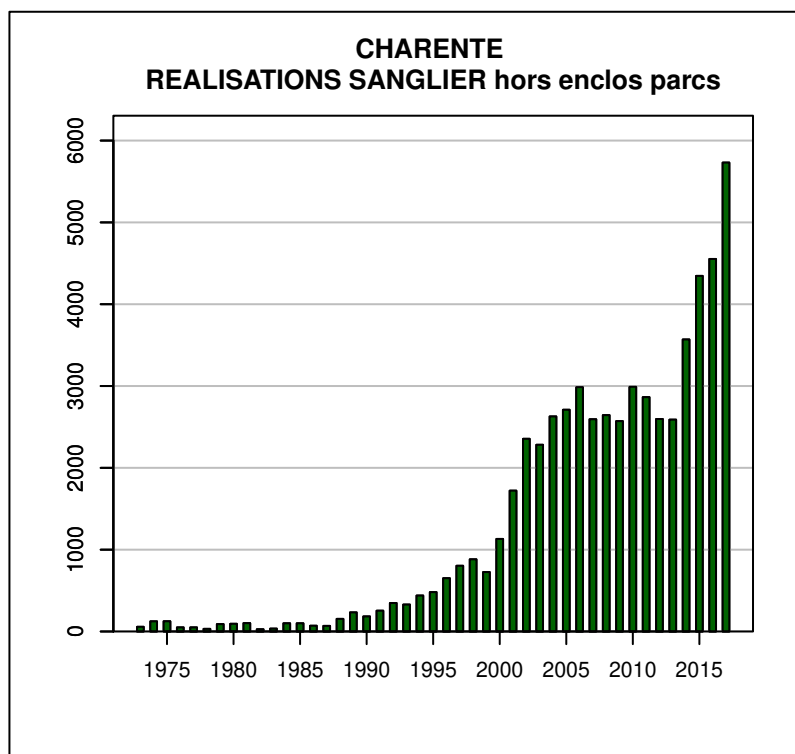

## TABLEAU DE CHASSE CERF ELAPHE CHARENTE

Année	Attrib.	Réal.
1977	2	1
1982	3	3
1983	3	3
1984	4	4
1985	4	0
1986	7	5
1987	6	5
1988	7	6
1989	9	7
1990	13	12
1991	11	10
1992	16	16
1993	20	19
1994	15	15
1995	18	16
1996	26	22
1997	41	36
1998	53	45
1999	59	45
2000	60	48
2001	67	45
2002	71	49
2003	74	56
2004	45	36
2005	55	39
2006	66	45
2007	94	76
2008	108	76
2009	126	98
2010	124	96
2011	173	134
2012	207	150
2013	244	151
2014	251	169
2015	282	184
2016	285	205
2017	319	222

## TABLEAU DE CHASSE CHEVREUIL CHARENTE

Année	Attrib.	Réal.
1973	0	33
1974	0	146
1975	0	143
1976	0	140
1977	145	80
1978	165	107
1979	185	122
1980	215	148
1981	173	156
1982	218	202
1983	292	276
1984	377	365
1985	458	421
1986	582	535
1987	661	623
1988	770	717
1989	824	816
1990	938	921
1991	1012	963
1992	1295	1204
1993	1413	1362
1994	1648	1599
1995	2006	1937
1996	2372	2316
1997	3119	3048
1998	4545	4336
1999	4746	4069
2000	4705	4339
2001	4707	4437
2002	4787	4543
2003	4801	4516
2004	5044	4773
2005	5174	4975
2006	5483	5213
2007	5818	5535
2008	5962	5767
2009	6433	6255
2010	6796	6574
2011	7146	7005
2012	7487	7292
2013	7805	7491
2014	8067	7786
2015	8653	8342
2016	8580	8347
2017	8979	8566

Données issues du Réseau "Ongulés Sauvages ONCFS/FNC/FDC"

## TABLEAU DE CHASSE SANGLIER CHARENTE

Année	Attrib.	Réal.
1973	0	57
1974	0	124
1975	0	125
1976	0	50
1977	0	50
1978	0	32
1979	0	90
1980	0	94
1981	0	102
1982	0	27
1983	0	35
1984	0	100
1985	0	100
1986	0	70
1987	0	68
1988	0	154
1989	0	233
1990	0	184
1991	0	254
1992	0	348
1993	0	329
1994	0	439
1995	0	481
1996	0	651
1997	1463	803
1998	1660	882
1999	1550	726
2000	1844	1131
2001	2576	1721
2002	3509	2355
2003	3474	2282
2004	3997	2628
2005	4193	2710
2006	4438	2987
2007	3928	2594
2008	4050	2644
2009	3747	2571
2010	4151	2991
2011	4144	2864
2012	3932	2597
2013	3644	2589
2014	4386	3569
2015	5009	4346
2016	5650	4553
2017	5592	5731