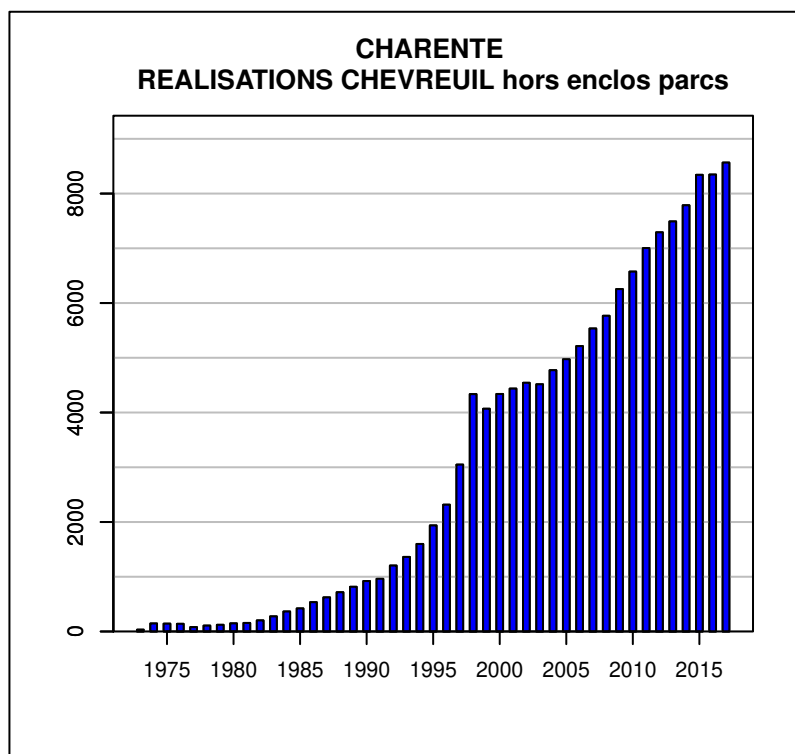

## TABLEAU DE CHASSE CERF ELAPHE CHARENTE

Année	Attrib.	Réal.
1977	2	1
1982	3	3
1983	3	3
1984	4	4
1985	4	0
1986	7	5
1987	6	5
1988	7	6
1989	9	7
1990	13	12
1991	11	10
1992	16	16
1993	20	19
1994	15	15
1995	18	16
1996	26	22
1997	41	36
1998	53	45
1999	59	45
2000	60	48
2001	67	45
2002	71	49
2003	74	56
2004	45	36
2005	55	39
2006	66	45
2007	94	76
2008	108	76
2009	126	98
2010	124	96
2011	173	134
2012	207	150
2013	244	151
2014	251	169
2015	282	184
2016	285	205
2017	319	222

## TABLEAU DE CHASSE CHEVREUIL CHARENTE

Année	Attrib.	Réal.
1973	0	33
1974	0	146
1975	0	143
1976	0	140
1977	145	80
1978	165	107
1979	185	122
1980	215	148
1981	173	156
1982	218	202
1983	292	276
1984	377	365
1985	458	421
1986	582	535
1987	661	623
1988	770	717
1989	824	816
1990	938	921
1991	1012	963
1992	1295	1204
1993	1413	1362
1994	1648	1599
1995	2006	1937
1996	2372	2316
1997	3119	3048
1998	4545	4336
1999	4746	4069
2000	4705	4339
2001	4707	4437
2002	4787	4543
2003	4801	4516
2004	5044	4773
2005	5174	4975
2006	5483	5213
2007	5818	5535
2008	5962	5767
2009	6433	6255
2010	6796	6574
2011	7146	7005
2012	7487	7292
2013	7805	7491
2014	8067	7786
2015	8653	8342
2016	8580	8347
2017	8979	8566