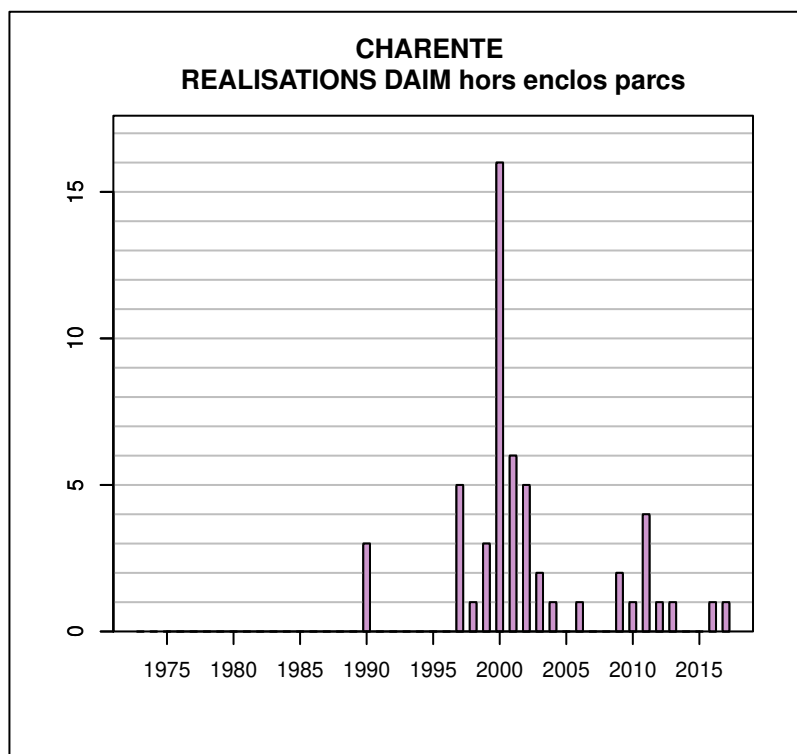

## TABLEAU DE CHASSE SANGLIER CHARENTE

Année	Attrib.	Réal.
1973	0	57
1974	0	124
1975	0	125
1976	0	50
1977	0	50
1978	0	32
1979	0	90
1980	0	94
1981	0	102
1982	0	27
1983	0	35
1984	0	100
1985	0	100
1986	0	70
1987	0	68
1988	0	154
1989	0	233
1990	0	184
1991	0	254
1992	0	348
1993	0	329
1994	0	439
1995	0	481
1996	0	651
1997	1463	803
1998	1660	882
1999	1550	726
2000	1844	1131
2001	2576	1721
2002	3509	2355
2003	3474	2282
2004	3997	2628
2005	4193	2710
2006	4438	2987
2007	3928	2594
2008	4050	2644
2009	3747	2571
2010	4151	2991
2011	4144	2864
2012	3932	2597
2013	3644	2589
2014	4386	3569
2015	5009	4346
2016	5650	4553
2017	5592	5731

## TABLEAU DE CHASSE MOUFLON CHARENTE

Année	Attrib.	Réal.
1995	0	0
1996	0	0
1997	0	0
1998	0	0
2000	0	0
2001	0	0
2002	0	0
2003	0	0
2004	0	0
2005	0	0
2006	0	0
2007	0	0
2008	0	0
2009	0	0
2010	0	0
2011	0	0
2012	0	0
2013	0	0
2014	0	0
2015	0	0
2016	0	0
2017	0	0

## TABLEAU DE CHASSE DAIM CHARENTE

Année	Attrib.	Réal.
1988	5	0
1989	1	0
1990	11	3
1991	3	0
1992	4	0
1993	1	0
1994	0	0
1995	0	0
1996	0	0
1997	10	5
1998	4	1
1999	13	3
2000	31	16
2001	12	6
2002	12	5
2003	8	2
2004	4	1
2005	2	0
2006	4	1
2007	0	0
2008	0	0
2009	5	2
2010	3	1
2011	9	4
2012	100	1
2013	95	1
2014	95	0
2015	95	0
2016	95	1
2017	75	1