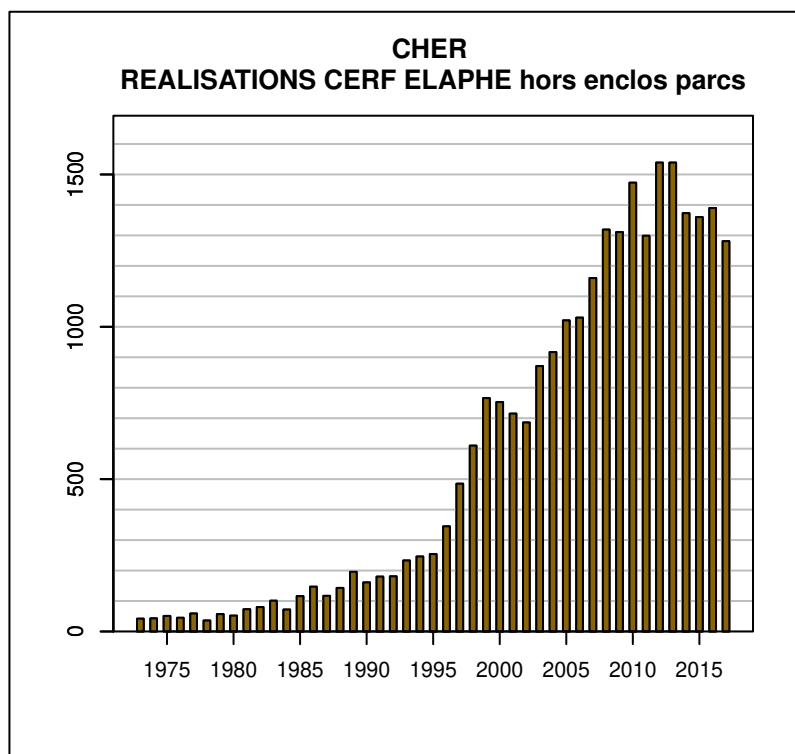

TABLEAU DE CHASSE CERF ELAPHE CHER

Année	Attrib.	Réal.
1973	0	42
1974	80	43
1975	107	51
1976	80	45
1977	83	59
1978	57	36
1979	98	57
1980	123	52
1981	120	73
1982	133	80
1983	133	101
1984	129	72
1985	137	116
1986	163	147
1987	151	117
1988	160	143
1989	222	196
1990	245	161
1991	232	180
1992	292	181
1993	356	233
1994	348	246
1995	371	254
1996	455	345
1997	622	485
1998	785	610
1999	1101	766
2000	1100	753
2001	1166	715
2002	1153	686
2003	1217	871
2004	1363	917
2005	1505	1021
2006	1414	1030
2007	1574	1160
2008	1899	1319
2009	2323	1311
2010	2070	1473
2011	2290	1299
2012	2287	1539
2013	2299	1539
2014	2182	1373
2015	1961	1360
2016	1971	1390
2017	1942	1281

Données issues du Réseau "Ongulés Sauvages ONCFS/FNC/FDC"

TABLEAU DE CHASSE CHEVREUIL CHER

Année	Attrib.	Réal.
1973	0	688
1974	0	769
1975	0	736
1976	0	697
1977	0	701
1978	0	662
1979	701	456
1980	898	555
1981	989	749
1982	1128	903
1983	1333	887
1984	1267	997
1985	1390	1273
1986	1500	1412
1987	1606	1043
1988	1727	1495
1989	1851	1779
1990	2373	1708
1991	2832	2587
1992	3775	2662
1993	4354	3909
1994	4629	4267
1995	5172	4769
1996	6460	6025
1997	7948	7420
1998	9554	8898
1999	10592	9425
2000	10956	9744
2001	10505	9169
2002	10320	9390
2003	10178	9541
2004	10538	10284
2005	11205	10115
2006	11160	9960
2007	11395	9970
2008	11111	9916
2009	11211	9796
2010	11549	10139
2011	11961	10331
2012	12123	10560
2013	12797	10841
2014	12620	10978
2015	11618	10657
2016	12204	11017
2017	12927	11672