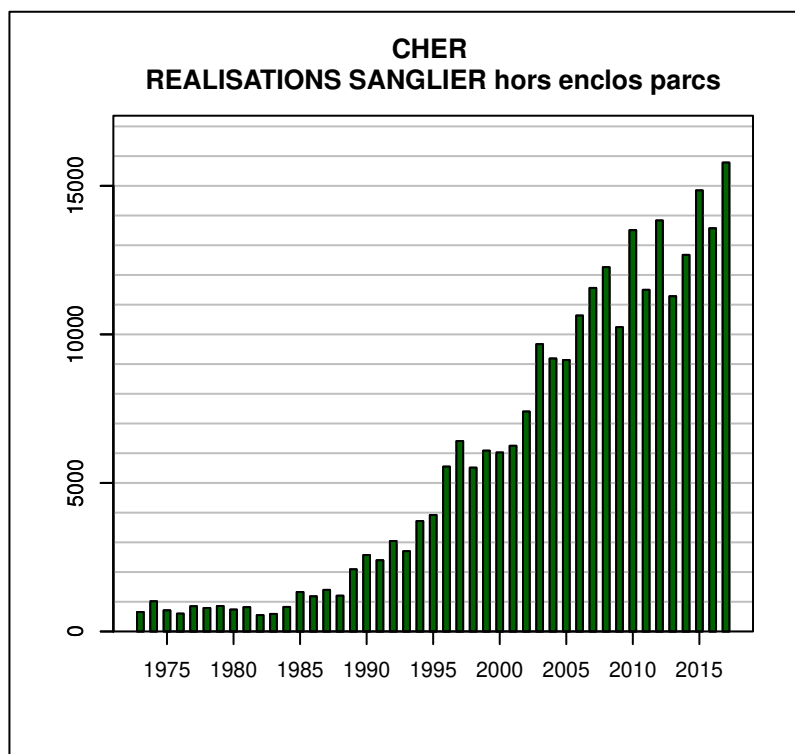

Données issues du Réseau "Ongulés Sauvages ONCFS/FNC/FDC"

TABLEAU DE CHASSE CHEVREUIL CHER

Année	Attrib.	Réal.
1973	0	688
1974	0	769
1975	0	736
1976	0	697
1977	0	701
1978	0	662
1979	701	456
1980	898	555
1981	989	749
1982	1128	903
1983	1333	887
1984	1267	997
1985	1390	1273
1986	1500	1412
1987	1606	1043
1988	1727	1495
1989	1851	1779
1990	2373	1708
1991	2832	2587
1992	3775	2662
1993	4354	3909
1994	4629	4267
1995	5172	4769
1996	6460	6025
1997	7948	7420
1998	9554	8898
1999	10592	9425
2000	10956	9744
2001	10505	9169
2002	10320	9390
2003	10178	9541
2004	10538	10284
2005	11205	10115
2006	11160	9960
2007	11395	9970
2008	11111	9916
2009	11211	9796
2010	11549	10139
2011	11961	10331
2012	12123	10560
2013	12797	10841
2014	12620	10978
2015	11618	10657
2016	12204	11017
2017	12927	11672

Données issues du Réseau "Ongulés Sauvages ONCFS/FNC/FDC"

TABLEAU DE CHASSE SANGLIER CHER

Année	Attrib.	Réal.
1973	0	655
1974	0	1018
1975	0	712
1976	0	601
1977	0	849
1978	0	791
1979	0	857
1980	0	737
1981	0	819
1982	0	550
1983	0	591
1984	0	826
1985	0	1329
1986	0	1183
1987	0	1400
1988	0	1204
1989	0	2093
1990	0	2573
1991	0	2398
1992	0	3045
1993	0	2702
1994	0	3717
1995	0	3920
1996	0	5548
1997	0	6409
1998	0	5513
1999	0	6085
2000	0	6023
2001	0	6250
2002	0	7402
2003	0	9670
2004	0	9187
2005	0	9137
2006	0	10634
2007	0	11563
2008	137	12262
2009	0	10242
2010	183	13507
2011	177	11499
2012	219	13833
2013	146	11284
2014	0	12675
2015	0	14846
2016	201	13571
2017	0	15782