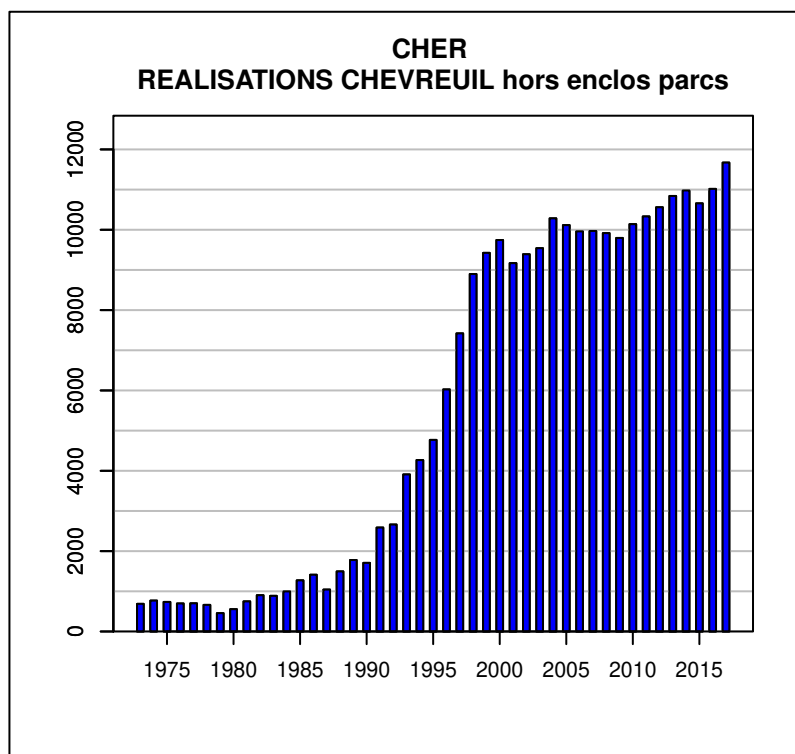

TABLEAU DE CHASSE CERF ELAPHE CHER

Année	Attrib.	Réal.
1973	0	42
1974	80	43
1975	107	51
1976	80	45
1977	83	59
1978	57	36
1979	98	57
1980	123	52
1981	120	73
1982	133	80
1983	133	101
1984	129	72
1985	137	116
1986	163	147
1987	151	117
1988	160	143
1989	222	196
1990	245	161
1991	232	180
1992	292	181
1993	356	233
1994	348	246
1995	371	254
1996	455	345
1997	622	485
1998	785	610
1999	1101	766
2000	1100	753
2001	1166	715
2002	1153	686
2003	1217	871
2004	1363	917
2005	1505	1021
2006	1414	1030
2007	1574	1160
2008	1899	1319
2009	2323	1311
2010	2070	1473
2011	2290	1299
2012	2287	1539
2013	2299	1539
2014	2182	1373
2015	1961	1360
2016	1971	1390
2017	1942	1281

Données issues du Réseau "Ongulés Sauvages ONCFS/FNC/FDC"

TABLEAU DE CHASSE CHEVREUIL CHER

Année	Attrib.	Réal.
1973	0	688
1974	0	769
1975	0	736
1976	0	697
1977	0	701
1978	0	662
1979	701	456
1980	898	555
1981	989	749
1982	1128	903
1983	1333	887
1984	1267	997
1985	1390	1273
1986	1500	1412
1987	1606	1043
1988	1727	1495
1989	1851	1779
1990	2373	1708
1991	2832	2587
1992	3775	2662
1993	4354	3909
1994	4629	4267
1995	5172	4769
1996	6460	6025
1997	7948	7420
1998	9554	8898
1999	10592	9425
2000	10956	9744
2001	10505	9169
2002	10320	9390
2003	10178	9541
2004	10538	10284
2005	11205	10115
2006	11160	9960
2007	11395	9970
2008	11111	9916
2009	11211	9796
2010	11549	10139
2011	11961	10331
2012	12123	10560
2013	12797	10841
2014	12620	10978
2015	11618	10657
2016	12204	11017
2017	12927	11672