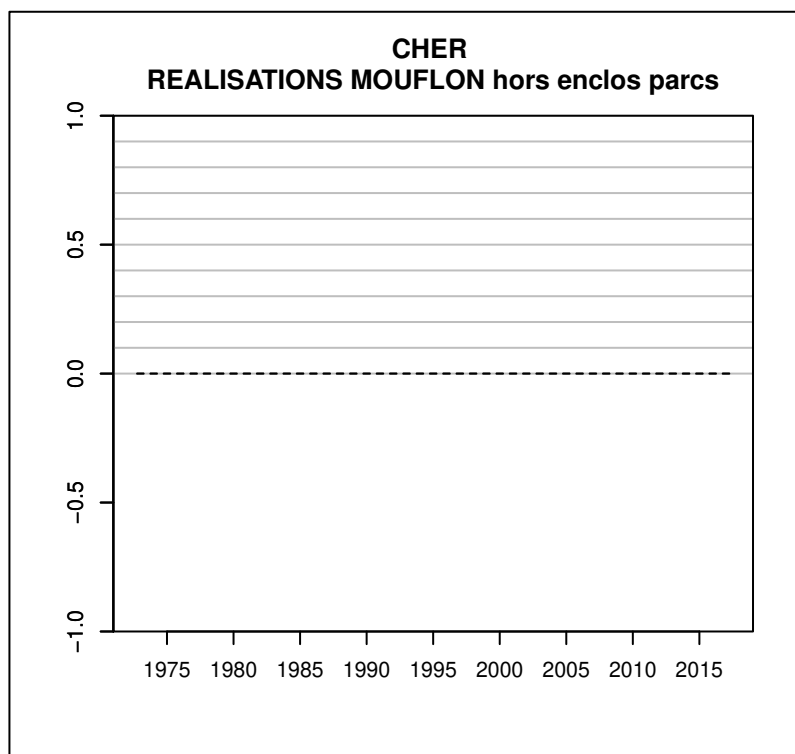

TABLEAU DE CHASSE MOUFLON CHER

Année	Attrib.	Réal.
1991	0	0
2009	0	0
2010	0	0
2011	0	0
2012	0	0
2013	0	0
2014	0	0
2015	0	0
2016	0	0
2017	0	0

Données issues du Réseau "Ongulés Sauvages ONCFS/FNC/FDC"