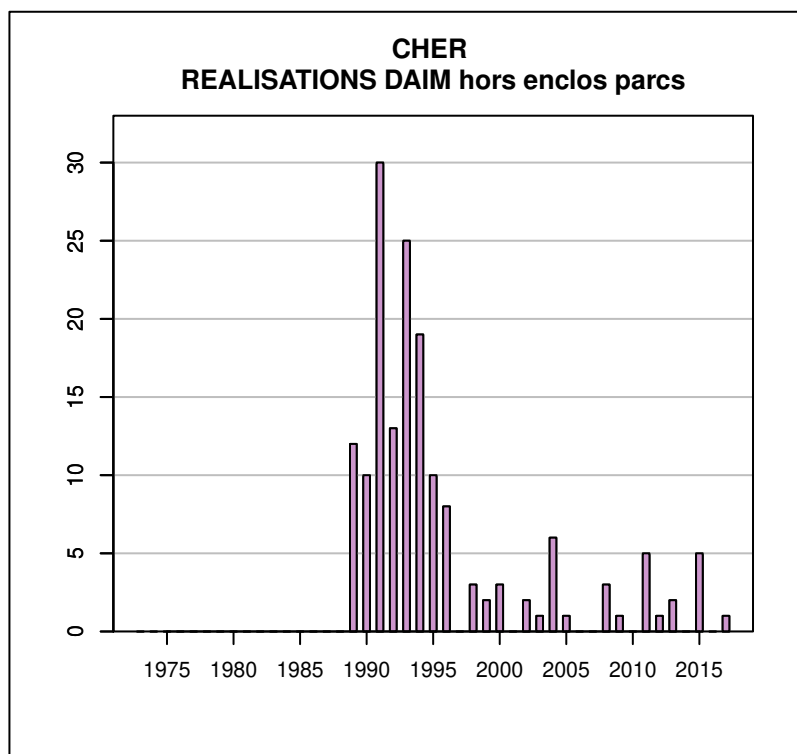

Données issues du Réseau "Ongulés Sauvages ONCFS/FNC/FDC"

TABLEAU DE CHASSE SANGLIER CHER

Année	Attrib.	Réal.
1973	0	655
1974	0	1018
1975	0	712
1976	0	601
1977	0	849
1978	0	791
1979	0	857
1980	0	737
1981	0	819
1982	0	550
1983	0	591
1984	0	826
1985	0	1329
1986	0	1183
1987	0	1400
1988	0	1204
1989	0	2093
1990	0	2573
1991	0	2398
1992	0	3045
1993	0	2702
1994	0	3717
1995	0	3920
1996	0	5548
1997	0	6409
1998	0	5513
1999	0	6085
2000	0	6023
2001	0	6250
2002	0	7402
2003	0	9670
2004	0	9187
2005	0	9137
2006	0	10634
2007	0	11563
2008	137	12262
2009	0	10242
2010	183	13507
2011	177	11499
2012	219	13833
2013	146	11284
2014	0	12675
2015	0	14846
2016	201	13571
2017	0	15782

Données issues du Réseau "Ongulés Sauvages ONCFS/FNC/FDC"

TABLEAU DE CHASSE MOUFLON CHER

Année	Attrib.	Réal.
1991	0	0
2009	0	0
2010	0	0
2011	0	0
2012	0	0
2013	0	0
2014	0	0
2015	0	0
2016	0	0
2017	0	0

Données issues du Réseau "Ongulés Sauvages ONCFS/FNC/FDC"

TABLEAU DE CHASSE DAIM CHER

Année	Attrib.	Réal.
1988	0	0
1989	17	12
1990	27	10
1991	46	30
1992	37	13
1993	47	25
1994	38	19
1995	34	10
1996	24	8
1997	19	0
1998	7	3
1999	11	2
2000	6	3
2001	4	0
2002	2	2
2003	5	1
2004	11	6
2005	8	1
2006	1	0
2007	0	0
2008	3	3
2009	2	1
2010	12	0
2011	18	5
2012	9	1
2013	6	2
2014	4	0
2015	16	5
2017	7	1