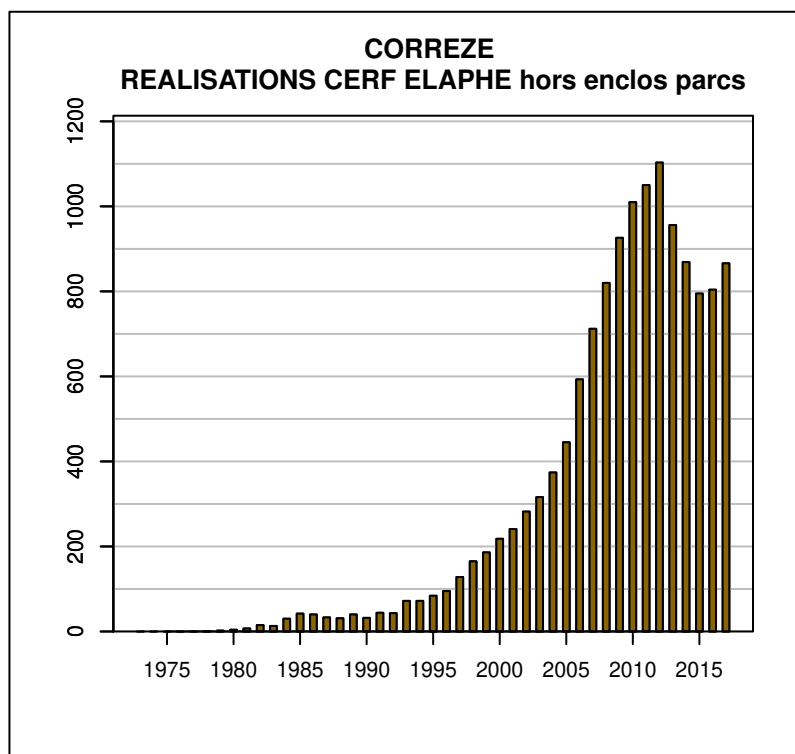

TABLEAU DE CHASSE CERF ELAPHE CORREZE

Année	Attrib.	Réal.
1978	2	1
1979	4	2
1980	5	4
1981	8	7
1982	15	15
1983	20	13
1984	35	30
1985	55	42
1986	52	40
1987	44	33
1988	49	31
1989	55	40
1990	43	32
1991	55	44
1992	60	43
1993	104	72
1994	77	72
1995	89	84
1996	120	95
1997	139	128
1998	183	165
1999	218	186
2000	237	218
2001	270	241
2002	315	282
2003	357	316
2004	406	374
2005	487	445
2006	643	593
2007	822	712
2008	926	820
2009	1068	926
2010	1151	1010
2011	1334	1050
2012	1215	1103
2013	1219	956
2014	1117	869
2015	995	795
2016	947	804
2017	1035	866

Données issues du Réseau "Ongulés Sauvages ONCFS/FNC/FDC"

TABLEAU DE CHASSE CHEVREUIL CORREZE

Année	Attrib.	Réal.
1973	0	312
1974	0	500
1975	0	550
1976	0	850
1977	0	700
1978	0	800
1979	943	604
1980	833	800
1981	1181	845
1982	1200	1057
1983	1300	1174
1984	1400	1212
1985	1400	1272
1986	1366	1258
1987	1359	1272
1988	1400	1124
1989	1400	1320
1990	1450	1344
1991	1485	1334
1992	1814	1647
1993	2132	1916
1994	2414	2364
1995	2715	2661
1996	3127	3065
1997	3472	3400
1998	4230	4185
1999	4796	4796
2000	5283	5150
2001	5729	5586
2002	6096	6013
2003	6424	6327
2004	7414	7232
2005	7949	7735
2006	9066	8803
2007	9495	9067
2008	9264	8766
2009	9183	8792
2010	9148	8845
2011	9327	8948
2012	9403	9123
2013	9841	9236
2014	9815	9015
2015	9541	8954
2016	9710	8990
2017	9825	8845

Données issues du Réseau "Ongulés Sauvages ONCFS/FNC/FDC"

TABLEAU DE CHASSE SANGLIER CORREZE

Année	Attrib.	Réal.
1973	0	73
1974	0	150
1975	0	300
1976	0	350
1977	0	112
1978	0	197
1979	0	57
1980	0	82
1981	0	320
1982	0	344
1983	0	218
1984	0	441
1985	0	531
1986	0	527
1987	0	779
1988	0	432
1989	0	386
1990	0	593
1991	0	877
1992	0	901
1993	0	1411
1994	0	1435
1995	0	1794
1996	0	2045
1997	0	2194
1998	0	1978
1999	0	1797
2000	0	2915
2001	0	2497
2002	0	3157
2003	0	3117
2004	0	3318
2005	0	3696
2006	0	3255
2007	0	2434
2008	0	2628
2009	0	2772
2010	0	4822
2011	0	3338
2012	0	3390
2013	0	2967
2014	0	2799
2015	0	3406
2016	0	3860
2017	0	4813