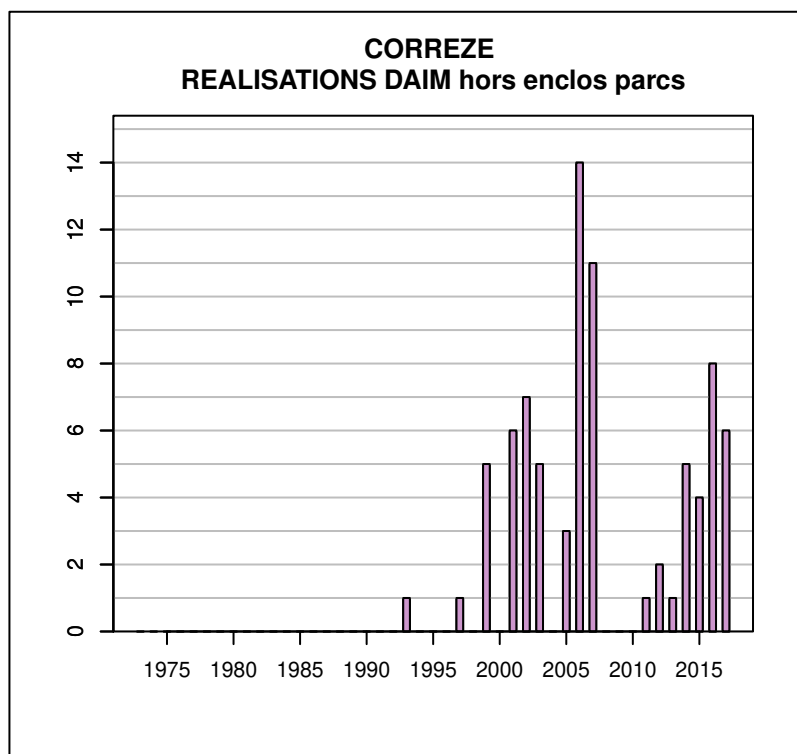

Données issues du Réseau "Ongulés Sauvages ONCFS/FNC/FDC"

TABLEAU DE CHASSE CHEVREUIL CORREZE

Année	Attrib.	Réal.
1973	0	312
1974	0	500
1975	0	550
1976	0	850
1977	0	700
1978	0	800
1979	943	604
1980	833	800
1981	1181	845
1982	1200	1057
1983	1300	1174
1984	1400	1212
1985	1400	1272
1986	1366	1258
1987	1359	1272
1988	1400	1124
1989	1400	1320
1990	1450	1344
1991	1485	1334
1992	1814	1647
1993	2132	1916
1994	2414	2364
1995	2715	2661
1996	3127	3065
1997	3472	3400
1998	4230	4185
1999	4796	4796
2000	5283	5150
2001	5729	5586
2002	6096	6013
2003	6424	6327
2004	7414	7232
2005	7949	7735
2006	9066	8803
2007	9495	9067
2008	9264	8766
2009	9183	8792
2010	9148	8845
2011	9327	8948
2012	9403	9123
2013	9841	9236
2014	9815	9015
2015	9541	8954
2016	9710	8990
2017	9825	8845

Données issues du Réseau "Ongulés Sauvages ONCFS/FNC/FDC"

TABLEAU DE CHASSE SANGLIER CORREZE

Année	Attrib.	Réal.
1973	0	73
1974	0	150
1975	0	300
1976	0	350
1977	0	112
1978	0	197
1979	0	57
1980	0	82
1981	0	320
1982	0	344
1983	0	218
1984	0	441
1985	0	531
1986	0	527
1987	0	779
1988	0	432
1989	0	386
1990	0	593
1991	0	877
1992	0	901
1993	0	1411
1994	0	1435
1995	0	1794
1996	0	2045
1997	0	2194
1998	0	1978
1999	0	1797
2000	0	2915
2001	0	2497
2002	0	3157
2003	0	3117
2004	0	3318
2005	0	3696
2006	0	3255
2007	0	2434
2008	0	2628
2009	0	2772
2010	0	4822
2011	0	3338
2012	0	3390
2013	0	2967
2014	0	2799
2015	0	3406
2016	0	3860
2017	0	4813

Données issues du Réseau "Ongulés Sauvages ONCFS/FNC/FDC"

TABLEAU DE CHASSE MOUFLON CORREZE

Année	Attrib.	Réal.
2015	0	1

Données issues du Réseau "Ongulés Sauvages ONCFS/FNC/FDC"

TABLEAU DE CHASSE DAIM CORREZE

Année	Attrib.	Réal.
1990	4	0
1991	1	0
1993	10	1
1994	9	0
1995	1	0
1996	4	0
1997	2	1
1998	23	0
1999	13	5
2000	7	0
2001	12	6
2002	13	7
2003	10	5
2004	5	0
2005	8	3
2006	26	14
2007	18	11
2008	30	0
2009	19	0
2011	3	1
2012	4	2
2013	9	1
2014	10	5
2015	6	4
2016	14	8
2017	14	6