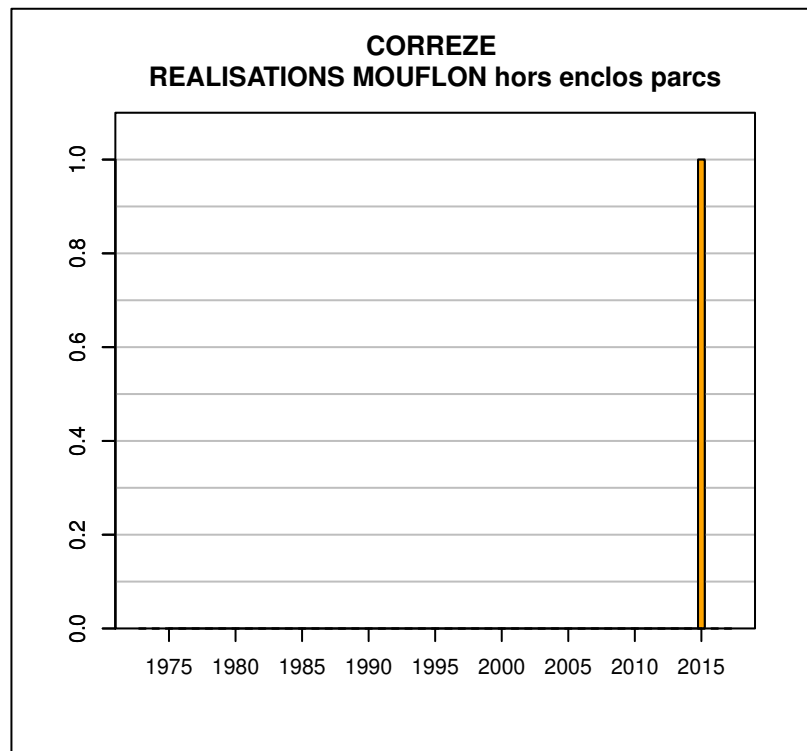

Données issues du Réseau "Ongulés Sauvages ONCFS/FNC/FDC"

TABLEAU DE CHASSE CHEVREUIL CORREZE

Année	Attrib.	Réal.
1973	0	312
1974	0	500
1975	0	550
1976	0	850
1977	0	700
1978	0	800
1979	943	604
1980	833	800
1981	1181	845
1982	1200	1057
1983	1300	1174
1984	1400	1212
1985	1400	1272
1986	1366	1258
1987	1359	1272
1988	1400	1124
1989	1400	1320
1990	1450	1344
1991	1485	1334
1992	1814	1647
1993	2132	1916
1994	2414	2364
1995	2715	2661
1996	3127	3065
1997	3472	3400
1998	4230	4185
1999	4796	4796
2000	5283	5150
2001	5729	5586
2002	6096	6013
2003	6424	6327
2004	7414	7232
2005	7949	7735
2006	9066	8803
2007	9495	9067
2008	9264	8766
2009	9183	8792
2010	9148	8845
2011	9327	8948
2012	9403	9123
2013	9841	9236
2014	9815	9015
2015	9541	8954
2016	9710	8990
2017	9825	8845

Données issues du Réseau "Ongulés Sauvages ONCFS/FNC/FDC"

TABLEAU DE CHASSE SANGLIER CORREZE

Année	Attrib.	Réal.
1973	0	73
1974	0	150
1975	0	300
1976	0	350
1977	0	112
1978	0	197
1979	0	57
1980	0	82
1981	0	320
1982	0	344
1983	0	218
1984	0	441
1985	0	531
1986	0	527
1987	0	779
1988	0	432
1989	0	386
1990	0	593
1991	0	877
1992	0	901
1993	0	1411
1994	0	1435
1995	0	1794
1996	0	2045
1997	0	2194
1998	0	1978
1999	0	1797
2000	0	2915
2001	0	2497
2002	0	3157
2003	0	3117
2004	0	3318
2005	0	3696
2006	0	3255
2007	0	2434
2008	0	2628
2009	0	2772
2010	0	4822
2011	0	3338
2012	0	3390
2013	0	2967
2014	0	2799
2015	0	3406
2016	0	3860
2017	0	4813

Données issues du Réseau "Ongulés Sauvages ONCFS/FNC/FDC"

TABLEAU DE CHASSE MOUFLON CORREZE

Année	Attrib.	Réal.
2015	0	1

Données issues du Réseau "Ongulés Sauvages ONCFS/FNC/FDC"

TABLEAU DE CHASSE DAIM CORREZE