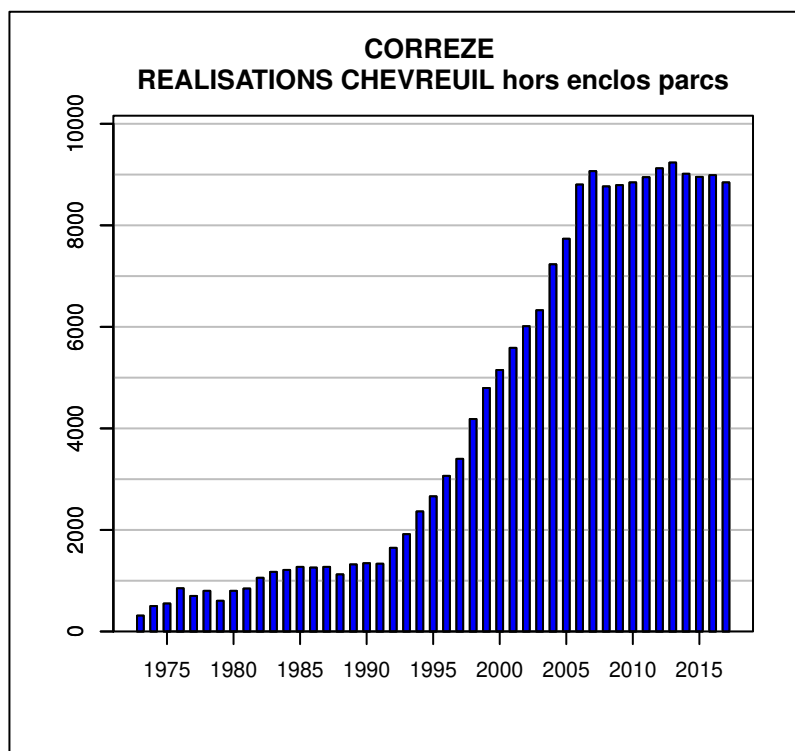

TABLEAU DE CHASSE CERF ELAPHE CORREZE

Année	Attrib.	Réal.
1978	2	1
1979	4	2
1980	5	4
1981	8	7
1982	15	15
1983	20	13
1984	35	30
1985	55	42
1986	52	40
1987	44	33
1988	49	31
1989	55	40
1990	43	32
1991	55	44
1992	60	43
1993	104	72
1994	77	72
1995	89	84
1996	120	95
1997	139	128
1998	183	165
1999	218	186
2000	237	218
2001	270	241
2002	315	282
2003	357	316
2004	406	374
2005	487	445
2006	643	593
2007	822	712
2008	926	820
2009	1068	926
2010	1151	1010
2011	1334	1050
2012	1215	1103
2013	1219	956
2014	1117	869
2015	995	795
2016	947	804
2017	1035	866

Données issues du Réseau "Ongulés Sauvages ONCFS/FNC/FDC"

TABLEAU DE CHASSE CHEVREUIL CORREZE

Année	Attrib.	Réal.
1973	0	312
1974	0	500
1975	0	550
1976	0	850
1977	0	700
1978	0	800
1979	943	604
1980	833	800
1981	1181	845
1982	1200	1057
1983	1300	1174
1984	1400	1212
1985	1400	1272
1986	1366	1258
1987	1359	1272
1988	1400	1124
1989	1400	1320
1990	1450	1344
1991	1485	1334
1992	1814	1647
1993	2132	1916
1994	2414	2364
1995	2715	2661
1996	3127	3065
1997	3472	3400
1998	4230	4185
1999	4796	4796
2000	5283	5150
2001	5729	5586
2002	6096	6013
2003	6424	6327
2004	7414	7232
2005	7949	7735
2006	9066	8803
2007	9495	9067
2008	9264	8766
2009	9183	8792
2010	9148	8845
2011	9327	8948
2012	9403	9123
2013	9841	9236
2014	9815	9015
2015	9541	8954
2016	9710	8990
2017	9825	8845

Données issues du Réseau "Ongulés Sauvages ONCFS/FNC/FDC"

TABLEAU DE CHASSE SANGLIER CORREZE

Année	Attrib.	Réal.
1973	0	73
1974	0	150
1975	0	300
1976	0	350
1977	0	112
1978	0	197
1979	0	57
1980	0	82
1981	0	320
1982	0	344
1983	0	218
1984	0	441
1985	0	531
1986	0	527
1987	0	779
1988	0	432
1989	0	386
1990	0	593
1991	0	877
1992	0	901
1993	0	1411
1994	0	1435
1995	0	1794
1996	0	2045
1997	0	2194
1998	0	1978
1999	0	1797
2000	0	2915
2001	0	2497
2002	0	3157
2003	0	3117
2004	0	3318
2005	0	3696
2006	0	3255
2007	0	2434
2008	0	2628
2009	0	2772
2010	0	4822
2011	0	3338
2012	0	3390
2013	0	2967
2014	0	2799
2015	0	3406
2016	0	3860
2017	0	4813