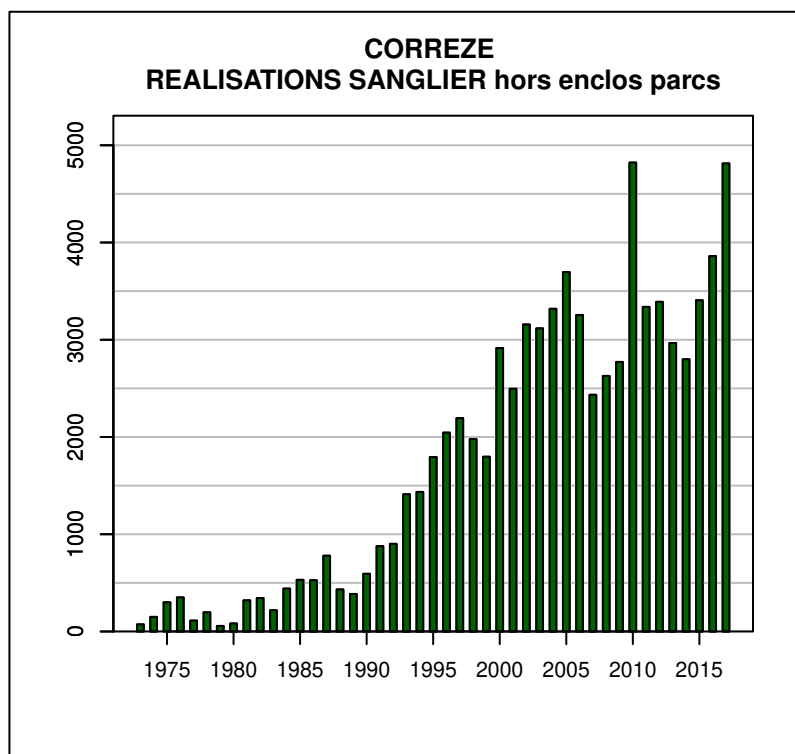

TABLEAU DE CHASSE CERF ELAPHE CORREZE

Année	Attrib.	Réal.
1978	2	1
1979	4	2
1980	5	4
1981	8	7
1982	15	15
1983	20	13
1984	35	30
1985	55	42
1986	52	40
1987	44	33
1988	49	31
1989	55	40
1990	43	32
1991	55	44
1992	60	43
1993	104	72
1994	77	72
1995	89	84
1996	120	95
1997	139	128
1998	183	165
1999	218	186
2000	237	218
2001	270	241
2002	315	282
2003	357	316
2004	406	374
2005	487	445
2006	643	593
2007	822	712
2008	926	820
2009	1068	926
2010	1151	1010
2011	1334	1050
2012	1215	1103
2013	1219	956
2014	1117	869
2015	995	795
2016	947	804
2017	1035	866

Données issues du Réseau "Ongulés Sauvages ONCFS/FNC/FDC"

TABLEAU DE CHASSE CHEVREUIL CORREZE

Année	Attrib.	Réal.
1973	0	312
1974	0	500
1975	0	550
1976	0	850
1977	0	700
1978	0	800
1979	943	604
1980	833	800
1981	1181	845
1982	1200	1057
1983	1300	1174
1984	1400	1212
1985	1400	1272
1986	1366	1258
1987	1359	1272
1988	1400	1124
1989	1400	1320
1990	1450	1344
1991	1485	1334
1992	1814	1647
1993	2132	1916
1994	2414	2364
1995	2715	2661
1996	3127	3065
1997	3472	3400
1998	4230	4185
1999	4796	4796
2000	5283	5150
2001	5729	5586
2002	6096	6013
2003	6424	6327
2004	7414	7232
2005	7949	7735
2006	9066	8803
2007	9495	9067
2008	9264	8766
2009	9183	8792
2010	9148	8845
2011	9327	8948
2012	9403	9123
2013	9841	9236
2014	9815	9015
2015	9541	8954
2016	9710	8990
2017	9825	8845

Données issues du Réseau "Ongulés Sauvages ONCFS/FNC/FDC"

TABLEAU DE CHASSE SANGLIER CORREZE

Année	Attrib.	Réal.
1973	0	73
1974	0	150
1975	0	300
1976	0	350
1977	0	112
1978	0	197
1979	0	57
1980	0	82
1981	0	320
1982	0	344
1983	0	218
1984	0	441
1985	0	531
1986	0	527
1987	0	779
1988	0	432
1989	0	386
1990	0	593
1991	0	877
1992	0	901
1993	0	1411
1994	0	1435
1995	0	1794
1996	0	2045
1997	0	2194
1998	0	1978
1999	0	1797
2000	0	2915
2001	0	2497
2002	0	3157
2003	0	3117
2004	0	3318
2005	0	3696
2006	0	3255
2007	0	2434
2008	0	2628
2009	0	2772
2010	0	4822
2011	0	3338
2012	0	3390
2013	0	2967
2014	0	2799
2015	0	3406
2016	0	3860
2017	0	4813