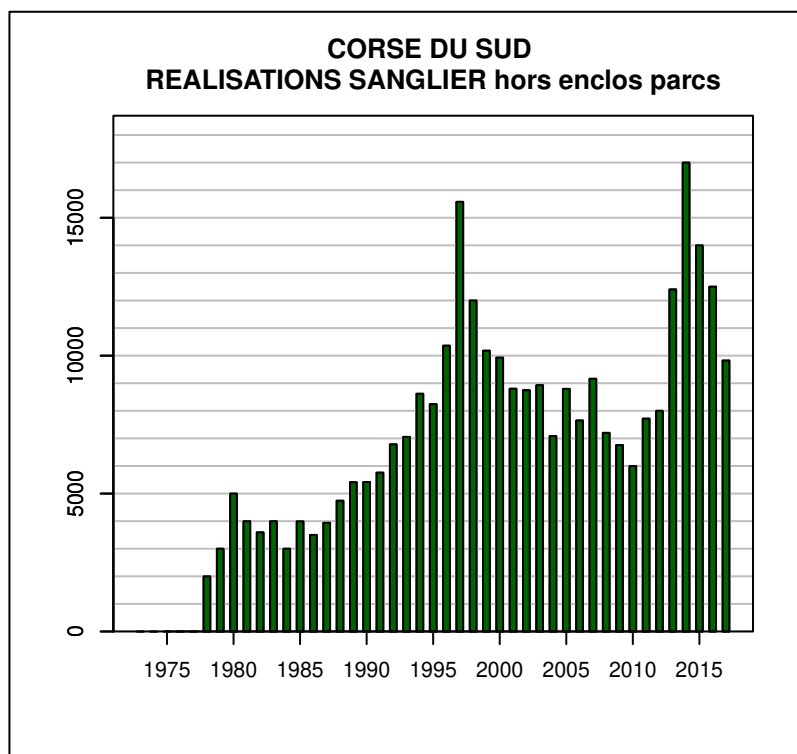

TABLEAU DE CHASSE SANGLIER CORSE DU SUD

Année	Attrib.	Réal.
1978	0	2000
1979	0	3000
1980	0	5000
1981	0	4000
1982	0	3592
1983	0	4000
1984	0	3000
1985	0	3996
1986	0	3500
1987	0	3942
1988	0	4740
1989	0	5411
1990	0	5419
1991	0	5757
1992	0	6783
1993	0	7054
1994	0	8618
1995	0	8240
1996	0	10360
1997	0	15576
1998	0	12000
1999	0	10179
2000	0	9930
2001	0	8800
2002	0	8746
2003	0	8929
2004	0	7080
2005	8765	8795
2006	7648	7648
2007	0	9161
2008	0	7200
2009	0	6756
2010	0	6000
2011	0	7715
2012	0	8000
2013	0	12400
2014	0	17000
2015	0	14000
2016	0	12500
2017	0	9822

Données issues du Réseau "Ongulés Sauvages ONCFS/FNC/FDC"