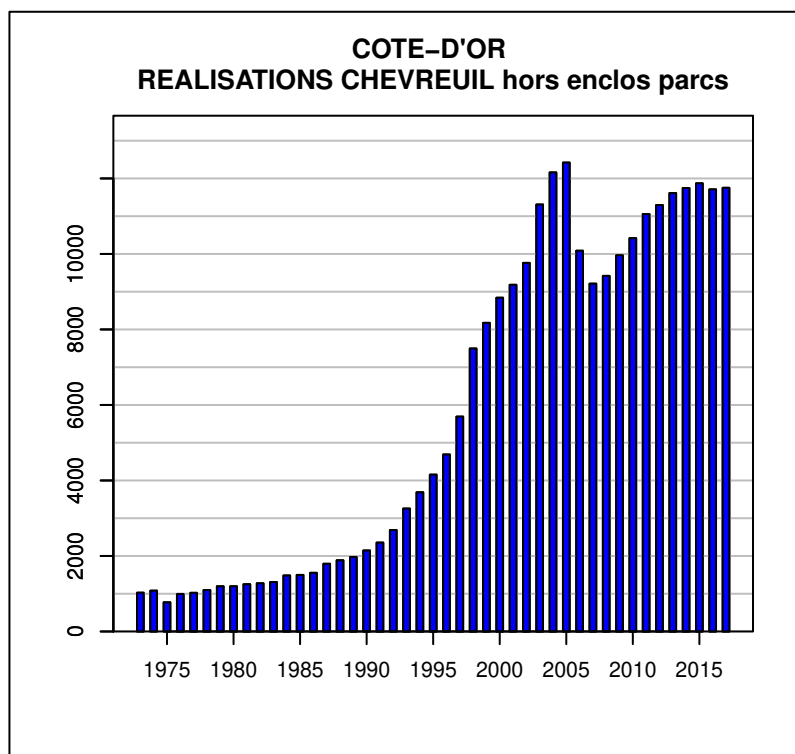

TABLEAU DE CHASSE CERF ELAPHE COTE-D'OR

Année	Attrib.	Réal.
1973	464	248
1974	466	279
1975	328	197
1976	441	235
1977	416	260
1978	535	264
1979	481	275
1980	443	292
1981	542	343
1982	559	338
1983	437	309
1984	478	320
1985	477	347
1986	581	481
1987	655	529
1988	743	631
1989	1381	1184
1990	1119	925
1991	991	821
1992	892	677
1993	880	714
1994	903	714
1995	1159	933
1996	1106	885
1997	1225	958
1998	1430	1213
1999	1862	1379
2000	2212	1721
2001	2508	1911
2002	2151	1720
2003	2322	1890
2004	2483	1822
2005	2339	1694
2006	2002	1398
2007	1777	1191
2008	1442	1031
2009	1322	1070
2010	1569	1295
2011	2454	1792
2012	2280	1785
2013	2582	1893
2014	2751	1849
2015	2370	1641
2016	2220	1533
2017	2079	1325

Données issues du Réseau "Ongulés Sauvages ONCFS/FNC/FDC"

TABLEAU DE CHASSE CHEVREUIL COTE-D'OR

Année	Attrib.	Réal.
1973	2028	1027
1974	2090	1081
1975	1464	772
1976	2108	994
1977	1920	1024
1978	2156	1097
1979	1985	1197
1980	1793	1197
1981	1573	1251
1982	1599	1276
1983	1622	1310
1984	1778	1482
1985	1756	1498
1986	1672	1554
1987	1911	1793
1988	2073	1886
1989	2209	1974
1990	2553	2145
1991	2507	2354
1992	2854	2688
1993	3283	3256
1994	3907	3687
1995	4357	4154
1996	4910	4688
1997	5843	5691
1998	7709	7495
1999	9101	8175
2000	9640	8840
2001	9927	9182
2002	10206	9763
2003	12017	11309
2004	13309	12159
2005	13743	12420
2006	13324	10085
2007	11244	9213
2008	10826	9419
2009	11387	9968
2010	12067	10418
2011	12763	11056
2012	13098	11295
2013	13906	11612
2014	14300	11747
2015	14001	11871
2016	14386	11710
2017	14204	11752