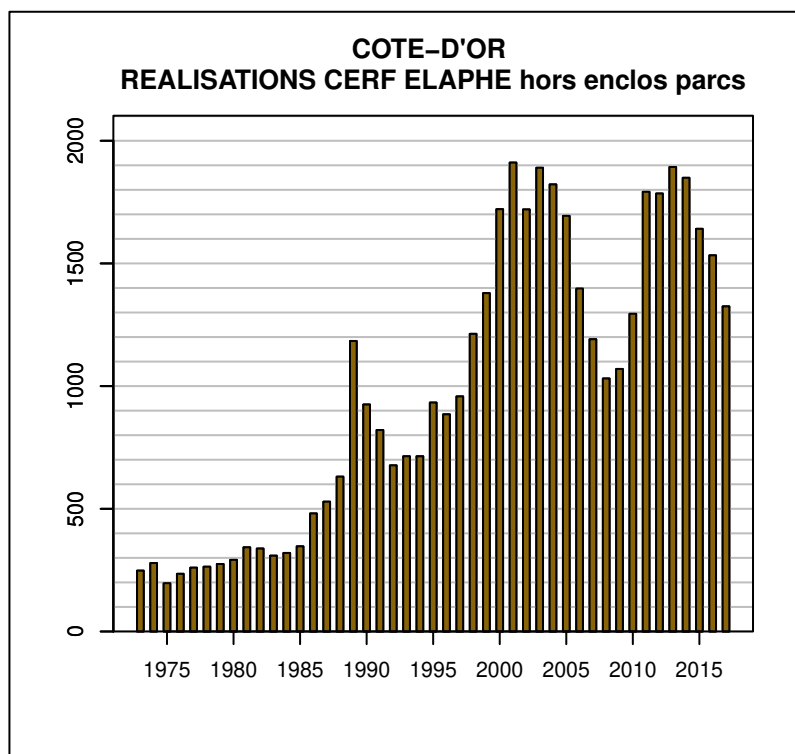

TABLEAU DE CHASSE CERF ELAPHE COTE-D'OR

Année	Attrib.	Réal.
1973	464	248
1974	466	279
1975	328	197
1976	441	235
1977	416	260
1978	535	264
1979	481	275
1980	443	292
1981	542	343
1982	559	338
1983	437	309
1984	478	320
1985	477	347
1986	581	481
1987	655	529
1988	743	631
1989	1381	1184
1990	1119	925
1991	991	821
1992	892	677
1993	880	714
1994	903	714
1995	1159	933
1996	1106	885
1997	1225	958
1998	1430	1213
1999	1862	1379
2000	2212	1721
2001	2508	1911
2002	2151	1720
2003	2322	1890
2004	2483	1822
2005	2339	1694
2006	2002	1398
2007	1777	1191
2008	1442	1031
2009	1322	1070
2010	1569	1295
2011	2454	1792
2012	2280	1785
2013	2582	1893
2014	2751	1849
2015	2370	1641
2016	2220	1533
2017	2079	1325

Données issues du Réseau "Ongulés Sauvages ONCFS/FNC/FDC"

TABLEAU DE CHASSE CHEVREUIL COTE-D'OR

Année	Attrib.	Réal.
1973	2028	1027
1974	2090	1081
1975	1464	772
1976	2108	994
1977	1920	1024
1978	2156	1097
1979	1985	1197
1980	1793	1197
1981	1573	1251
1982	1599	1276
1983	1622	1310
1984	1778	1482
1985	1756	1498
1986	1672	1554
1987	1911	1793
1988	2073	1886
1989	2209	1974
1990	2553	2145
1991	2507	2354
1992	2854	2688
1993	3283	3256
1994	3907	3687
1995	4357	4154
1996	4910	4688
1997	5843	5691
1998	7709	7495
1999	9101	8175
2000	9640	8840
2001	9927	9182
2002	10206	9763
2003	12017	11309
2004	13309	12159
2005	13743	12420
2006	13324	10085
2007	11244	9213
2008	10826	9419
2009	11387	9968
2010	12067	10418
2011	12763	11056
2012	13098	11295
2013	13906	11612
2014	14300	11747
2015	14001	11871
2016	14386	11710
2017	14204	11752