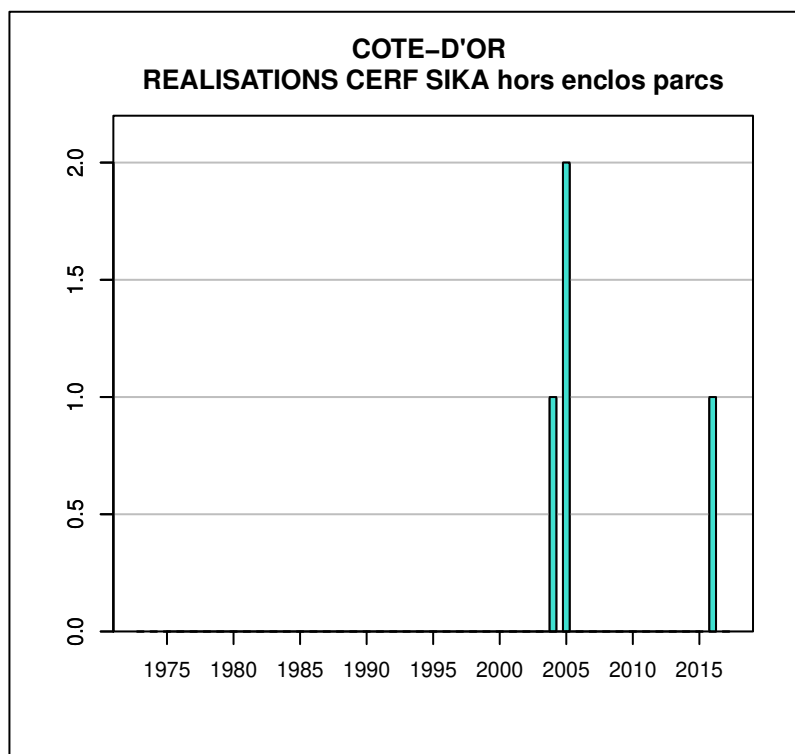

Données issues du Réseau "Ongulés Sauvages ONCFS/FNC/FDC"

TABLEAU DE CHASSE SANGLIER COTE-D'OR

Année	Attrib.	Réal.
1973	0	1097
1974	0	1338
1975	0	1174
1976	0	1001
1977	0	1270
1978	0	1200
1979	0	988
1980	0	627
1981	0	500
1982	0	1013
1983	0	1376
1984	0	1623
1985	0	1726
1986	0	2272
1987	0	1669
1988	0	2166
1989	0	2490
1990	0	3040
1991	0	3598
1992	0	3746
1993	0	4872
1994	0	4596
1995	0	4908
1996	0	6132
1997	0	6238
1998	0	4260
1999	0	4315
2000	0	5000
2001	0	6716
2002	0	10090
2003	0	11207
2004	0	10602
2005	14303	9303
2006	10234	7580
2007	11583	9120
2008	18021	14600
2009	18377	13404
2010	20684	15493
2011	19410	12894
2012	19572	14445
2013	18497	9682
2014	14558	9267
2015	14642	11363
2016	14375	8924
2017	14884	11169

Année	Attrib.	Réal.
1991	0	0
1992	0	0
1993	0	0
1995	0	0
1996	0	0
1997	0	3
1998	0	0
2000	77	57
2001	0	0
2003	0	0
2004	0	0
2005	0	0
2006	0	0
2010	0	0
2016	0	0
2017	0	0

Données issues du Réseau "Ongulés Sauvages ONCFS/FNC/FDC"

TABLEAU DE CHASSE DAIM COTE-D'OR

Année	Attrib.	Réal.
1983	6	6
1984	11	0
1985	0	0
1986	0	0
1987	0	0
1988	2	0
1989	3	2
1990	0	0
1991	10	3
1992	13	1
1993	11	2
1994	29	14
1995	26	11
1996	10	1
1997	3	1
1998	0	0
1999	0	0
2000	73	62
2001	85	37
2002	0	0
2003	13	5
2004	0	0
2010	0	0
2016	0	0

Données issues du Réseau "Ongulés Sauvages ONCFS/FNC/FDC"

TABLEAU DE CHASSE CERF SIKA COTE-D'OR

Année	Attrib.	Réal.
2004	39	1
2005	33	2
2006	14	0
2010	0	0
2016	3	1

Données issues du Réseau "Ongulés Sauvages ONCFS/FNC/FDC"