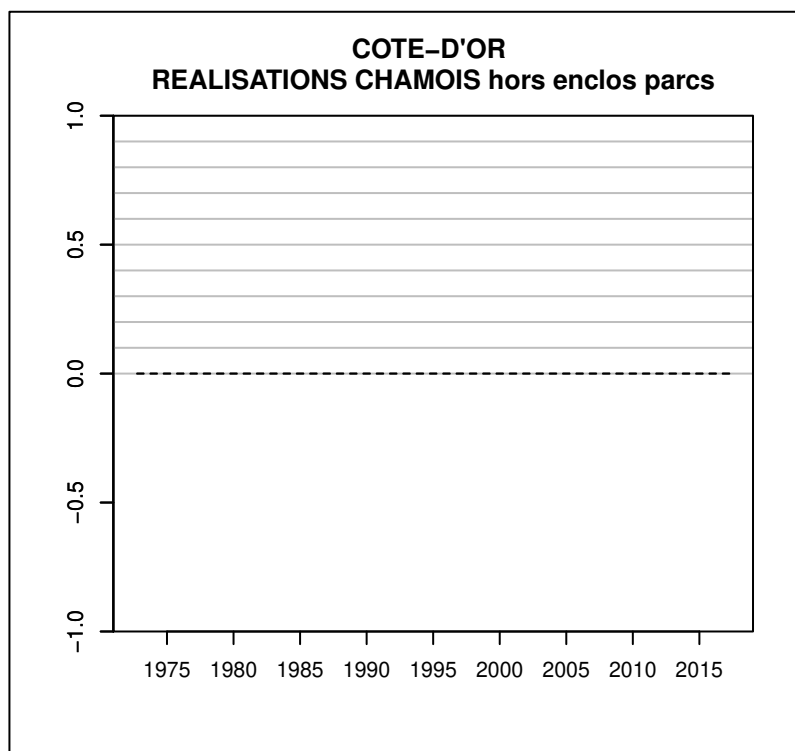

TABLEAU DE CHASSE CHAMOIS COTE-D'OR

Année	Attrib.	Réal.
1994	0	0

Données issues du Réseau "Ongulés Sauvages ONCFS/FNC/FDC"