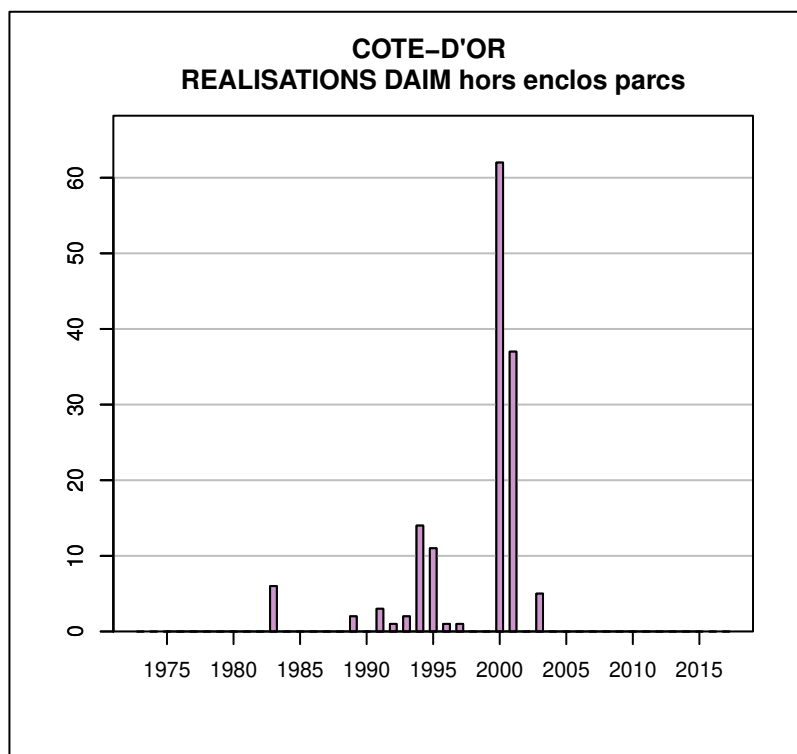

TABLEAU DE CHASSE DAIM COTE-D'OR

Année	Attrib.	Réal.
1983	6	6
1984	11	0
1985	0	0
1986	0	0
1987	0	0
1988	2	0
1989	3	2
1990	0	0
1991	10	3
1992	13	1
1993	11	2
1994	29	14
1995	26	11
1996	10	1
1997	3	1
1998	0	0
1999	0	0
2000	73	62
2001	85	37
2002	0	0
2003	13	5
2004	0	0
2010	0	0
2016	0	0

Données issues du Réseau "Ongulés Sauvages ONCFS/FNC/FDC"