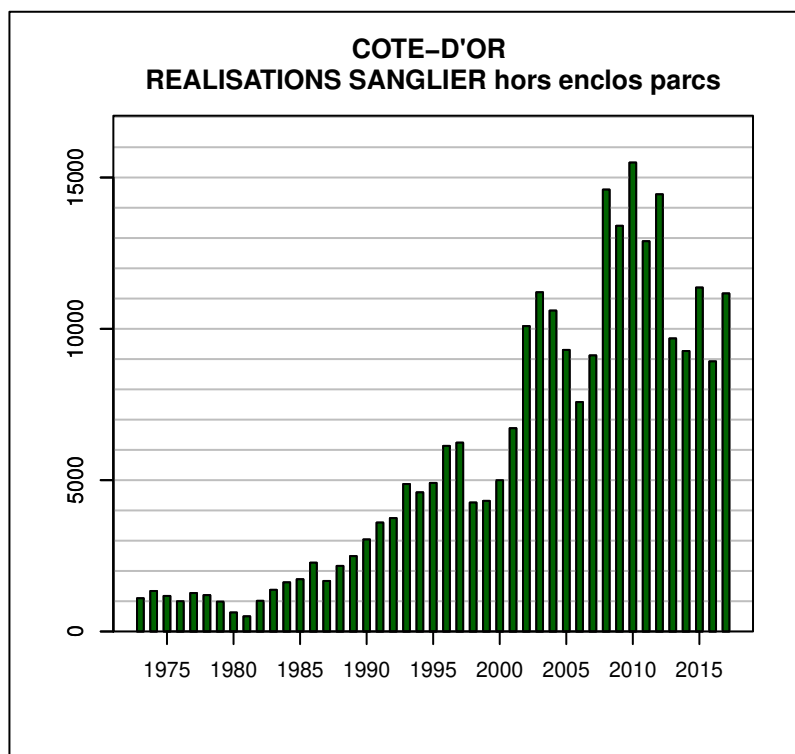

Données issues du Réseau "Ongulés Sauvages ONCFS/FNC/FDC"

TABLEAU DE CHASSE CHEVREUIL COTE-D'OR

Année	Attrib.	Réal.
1973	2028	1027
1974	2090	1081
1975	1464	772
1976	2108	994
1977	1920	1024
1978	2156	1097
1979	1985	1197
1980	1793	1197
1981	1573	1251
1982	1599	1276
1983	1622	1310
1984	1778	1482
1985	1756	1498
1986	1672	1554
1987	1911	1793
1988	2073	1886
1989	2209	1974
1990	2553	2145
1991	2507	2354
1992	2854	2688
1993	3283	3256
1994	3907	3687
1995	4357	4154
1996	4910	4688
1997	5843	5691
1998	7709	7495
1999	9101	8175
2000	9640	8840
2001	9927	9182
2002	10206	9763
2003	12017	11309
2004	13309	12159
2005	13743	12420
2006	13324	10085
2007	11244	9213
2008	10826	9419
2009	11387	9968
2010	12067	10418
2011	12763	11056
2012	13098	11295
2013	13906	11612
2014	14300	11747
2015	14001	11871
2016	14386	11710
2017	14204	11752

Données issues du Réseau "Ongulés Sauvages ONCFS/FNC/FDC"

TABLEAU DE CHASSE SANGLIER COTE-D'OR

Année	Attrib.	Réal.
1973	0	1097
1974	0	1338
1975	0	1174
1976	0	1001
1977	0	1270
1978	0	1200
1979	0	988
1980	0	627
1981	0	500
1982	0	1013
1983	0	1376
1984	0	1623
1985	0	1726
1986	0	2272
1987	0	1669
1988	0	2166
1989	0	2490
1990	0	3040
1991	0	3598
1992	0	3746
1993	0	4872
1994	0	4596
1995	0	4908
1996	0	6132
1997	0	6238
1998	0	4260
1999	0	4315
2000	0	5000
2001	0	6716
2002	0	10090
2003	0	11207
2004	0	10602
2005	14303	9303
2006	10234	7580
2007	11583	9120
2008	18021	14600
2009	18377	13404
2010	20684	15493
2011	19410	12894
2012	19572	14445
2013	18497	9682
2014	14558	9267
2015	14642	11363
2016	14375	8924
2017	14884	11169