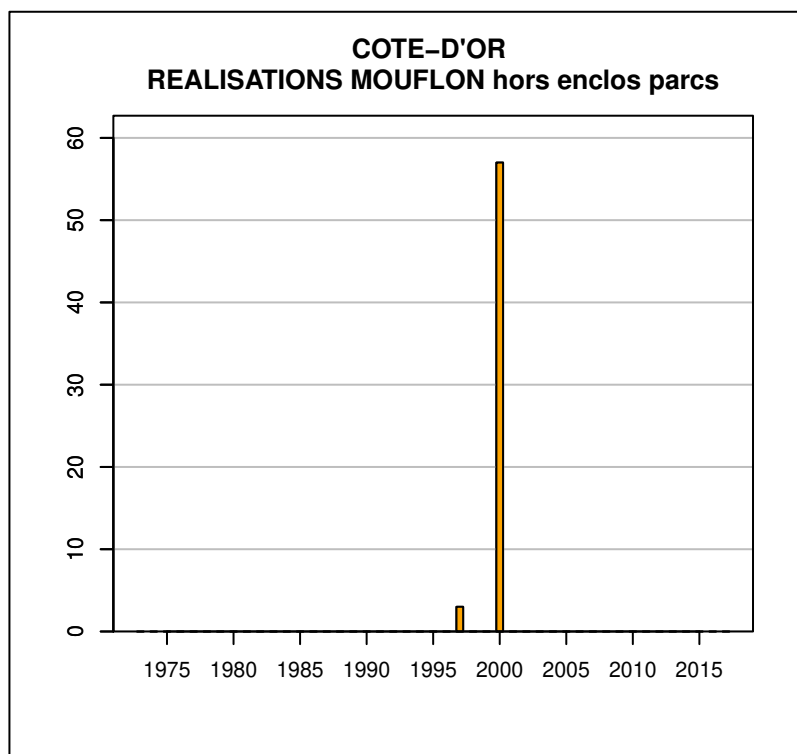

Données issues du Réseau "Ongulés Sauvages ONCFS/FNC/FDC"

TABLEAU DE CHASSE CHEVREUIL COTE-D'OR

Année	Attrib.	Réal.
1973	2028	1027
1974	2090	1081
1975	1464	772
1976	2108	994
1977	1920	1024
1978	2156	1097
1979	1985	1197
1980	1793	1197
1981	1573	1251
1982	1599	1276
1983	1622	1310
1984	1778	1482
1985	1756	1498
1986	1672	1554
1987	1911	1793
1988	2073	1886
1989	2209	1974
1990	2553	2145
1991	2507	2354
1992	2854	2688
1993	3283	3256
1994	3907	3687
1995	4357	4154
1996	4910	4688
1997	5843	5691
1998	7709	7495
1999	9101	8175
2000	9640	8840
2001	9927	9182
2002	10206	9763
2003	12017	11309
2004	13309	12159
2005	13743	12420
2006	13324	10085
2007	11244	9213
2008	10826	9419
2009	11387	9968
2010	12067	10418
2011	12763	11056
2012	13098	11295
2013	13906	11612
2014	14300	11747
2015	14001	11871
2016	14386	11710
2017	14204	11752

Données issues du Réseau "Ongulés Sauvages ONCFS/FNC/FDC"

TABLEAU DE CHASSE SANGLIER COTE-D'OR

Année	Attrib.	Réal.
1973	0	1097
1974	0	1338
1975	0	1174
1976	0	1001
1977	0	1270
1978	0	1200
1979	0	988
1980	0	627
1981	0	500
1982	0	1013
1983	0	1376
1984	0	1623
1985	0	1726
1986	0	2272
1987	0	1669
1988	0	2166
1989	0	2490
1990	0	3040
1991	0	3598
1992	0	3746
1993	0	4872
1994	0	4596
1995	0	4908
1996	0	6132
1997	0	6238
1998	0	4260
1999	0	4315
2000	0	5000
2001	0	6716
2002	0	10090
2003	0	11207
2004	0	10602
2005	14303	9303
2006	10234	7580
2007	11583	9120
2008	18021	14600
2009	18377	13404
2010	20684	15493
2011	19410	12894
2012	19572	14445
2013	18497	9682
2014	14558	9267
2015	14642	11363
2016	14375	8924
2017	14884	11169

Données issues du Réseau "Ongulés Sauvages ONCFS/FNC/FDC"

TABLEAU DE CHASSE CHAMOIS COTE-D'OR

Année	Attrib.	Réal.
1994	0	0

Données issues du Réseau "Ongulés Sauvages ONCFS/FNC/FDC"

TABLEAU DE CHASSE MOUFLON COTE-D'OR

Année	Attrib.	Réal.
1991	0	0
1992	0	0
1993	0	0
1995	0	0
1996	0	0
1997	0	3
1998	0	0
2000	77	57
2001	0	0
2003	0	0
2004	0	0
2005	0	0
2006	0	0
2010	0	0
2016	0	0
2017	0	0

Données issues du Réseau "Ongulés Sauvages ONCFS/FNC/FDC"