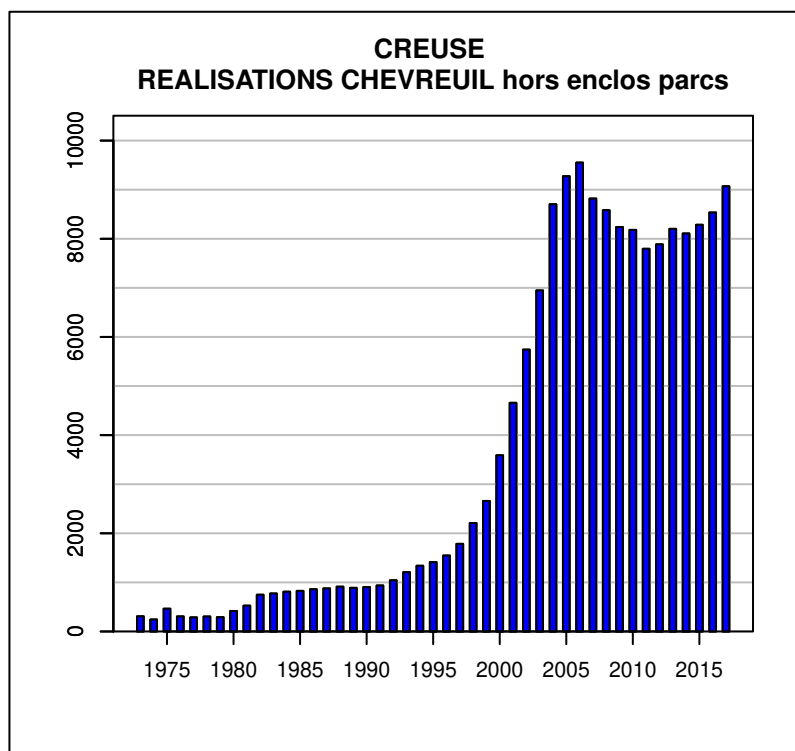

## TABLEAU DE CHASSE CERF ELAPHE CREUSE

Année	Attrib.	Réal.
1977	0	2
1978	0	1
1979	6	3
1980	6	2
1981	6	4
1982	9	6
1983	10	7
1984	10	3
1985	2	2
1986	2	2
1987	5	3
1992	0	0
1993	0	0
1994	0	0
1995	2	0
1996	5	1
1997	6	4
1998	12	9
1999	16	9
2000	18	9
2001	31	28
2002	26	25
2003	31	25
2004	40	35
2005	46	44
2006	65	57
2007	112	99
2008	131	120
2009	155	139
2010	168	156
2011	175	166
2012	198	188
2013	219	208
2014	270	249
2015	287	268
2016	356	327
2017	431	390

## TABLEAU DE CHASSE CHEVREUIL CREUSE

Année	Attrib.	Réal.
1973	0	309
1974	0	244
1975	0	464
1976	0	307
1977	0	287
1978	0	305
1979	366	291
1980	460	418
1981	539	526
1982	801	749
1983	807	774
1984	846	810
1985	845	827
1986	893	861
1987	943	877
1988	988	913
1989	968	889
1990	959	904
1991	990	937
1992	1104	1043
1993	1240	1208
1994	1339	1339
1995	1430	1414
1996	1620	1547
1997	1820	1785
1998	2250	2210
1999	2845	2659
2000	3640	3589
2001	4723	4658
2002	5797	5742
2003	7002	6947
2004	8848	8703
2005	9415	9274
2006	9895	9552
2007	9544	8819
2008	8893	8582
2009	8732	8240
2010	8560	8181
2011	8299	7796
2012	8129	7886
2013	8433	8202
2014	8506	8108
2015	8479	8285
2016	8808	8535
2017	9354	9070