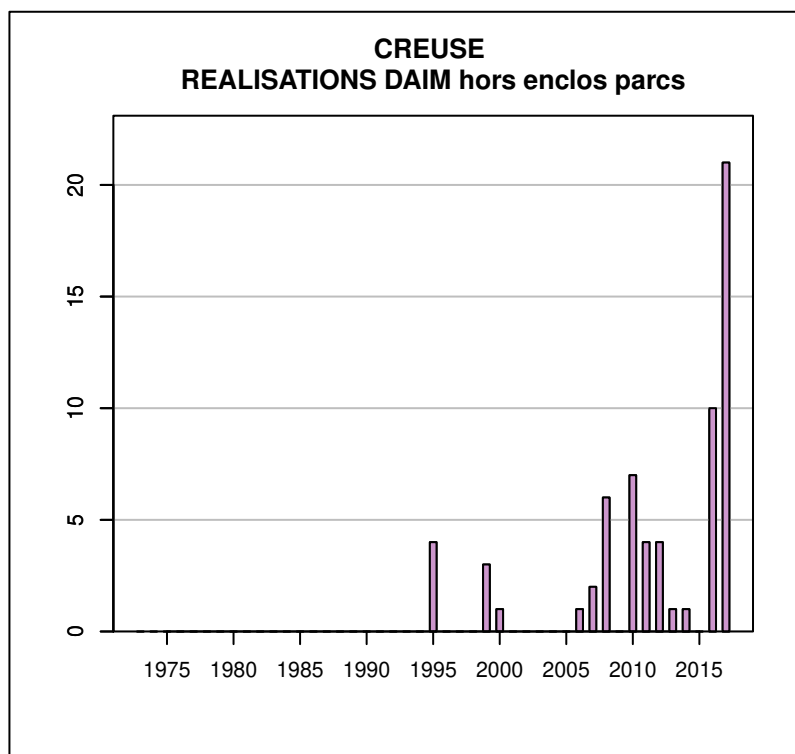

## TABLEAU DE CHASSE SANGLIER CREUSE

Année	Attrib.	Réal.
1973	0	164
1974	0	310
1975	0	352
1976	0	367
1977	0	367
1978	0	130
1979	0	147
1980	0	230
1981	0	255
1982	0	163
1983	0	180
1984	0	220
1985	0	267
1986	0	297
1987	0	255
1988	0	108
1989	0	41
1990	0	123
1991	0	239
1992	0	418
1993	0	622
1994	0	618
1995	0	995
1996	0	1106
1997	0	1216
1998	0	1000
1999	78	1116
2000	1046	1807
2001	1349	1273
2002	0	2016
2003	1712	2108
2004	1750	2632
2005	1693	2541
2006	1833	3049
2007	1933	3353
2008	0	3203
2009	1679	2550
2010	2037	3911
2011	1738	2902
2012	1873	3398
2013	3829	2338
2014	0	3071
2015	0	3481
2016	0	3989
2017	0	4491

Données issues du Réseau "Ongulés Sauvages ONCFS/FNC/FDC"

## TABLEAU DE CHASSE MOUFLON CREUSE

Année	Attrib.	Réal.
1992	0	0
1993	0	0
1994	0	0
1995	0	0
1996	0	0
1999	0	0
2000	0	0
2017	15	12

Données issues du Réseau "Ongulés Sauvages ONCFS/FNC/FDC"

## TABLEAU DE CHASSE DAIM CREUSE

Année	Attrib.	Réal.
1992	0	0
1993	0	0
1994	0	0
1995	14	4
1996	9	0
1997	14	0
1999	4	3
2000	1	1
2001	0	0
2002	3	0
2003	5	0
2004	4	0
2005	3	0
2006	1	1
2007	20	2
2008	8	6
2009	4	0
2010	14	7
2011	16	4
2012	14	4
2013	2	1
2014	8	1
2015	27	0
2016	61	10
2017	54	21