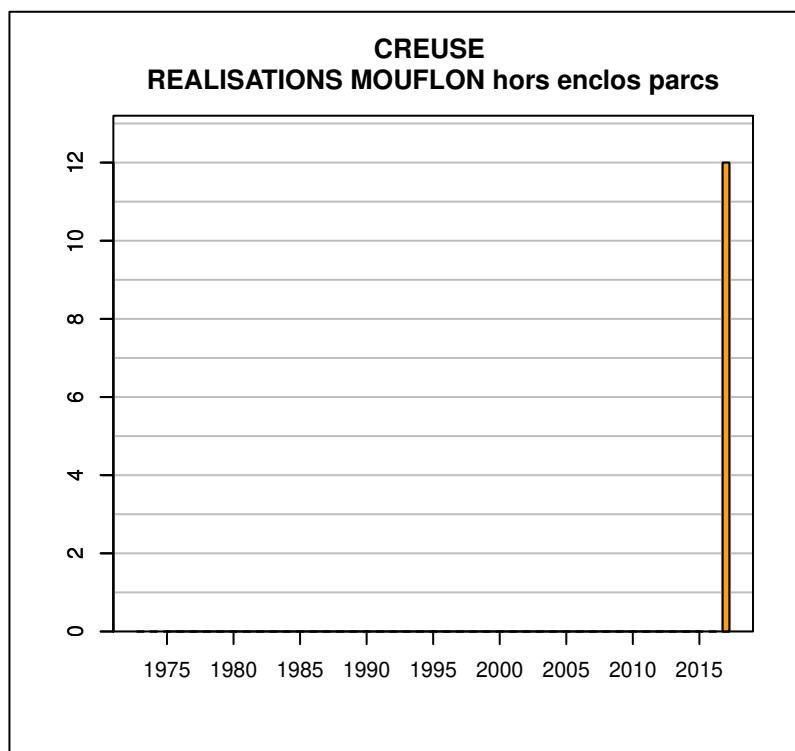

## TABLEAU DE CHASSE CHEVREUIL CREUSE

Année	Attrib.	Réal.
1973	0	309
1974	0	244
1975	0	464
1976	0	307
1977	0	287
1978	0	305
1979	366	291
1980	460	418
1981	539	526
1982	801	749
1983	807	774
1984	846	810
1985	845	827
1986	893	861
1987	943	877
1988	988	913
1989	968	889
1990	959	904
1991	990	937
1992	1104	1043
1993	1240	1208
1994	1339	1339
1995	1430	1414
1996	1620	1547
1997	1820	1785
1998	2250	2210
1999	2845	2659
2000	3640	3589
2001	4723	4658
2002	5797	5742
2003	7002	6947
2004	8848	8703
2005	9415	9274
2006	9895	9552
2007	9544	8819
2008	8893	8582
2009	8732	8240
2010	8560	8181
2011	8299	7796
2012	8129	7886
2013	8433	8202
2014	8506	8108
2015	8479	8285
2016	8808	8535
2017	9354	9070

Données issues du Réseau "Ongulés Sauvages ONCFS/FNC/FDC"

## TABLEAU DE CHASSE SANGLIER CREUSE

Année	Attrib.	Réal.
1973	0	164
1974	0	310
1975	0	352
1976	0	367
1977	0	367
1978	0	130
1979	0	147
1980	0	230
1981	0	255
1982	0	163
1983	0	180
1984	0	220
1985	0	267
1986	0	297
1987	0	255
1988	0	108
1989	0	41
1990	0	123
1991	0	239
1992	0	418
1993	0	622
1994	0	618
1995	0	995
1996	0	1106
1997	0	1216
1998	0	1000
1999	78	1116
2000	1046	1807
2001	1349	1273
2002	0	2016
2003	1712	2108
2004	1750	2632
2005	1693	2541
2006	1833	3049
2007	1933	3353
2008	0	3203
2009	1679	2550
2010	2037	3911
2011	1738	2902
2012	1873	3398
2013	3829	2338
2014	0	3071
2015	0	3481
2016	0	3989
2017	0	4491

## TABLEAU DE CHASSE MOUFLON CREUSE

Année	Attrib.	Réal.
1992	0	0
1993	0	0
1994	0	0
1995	0	0
1996	0	0
1999	0	0
2000	0	0
2017	15	12

Données issues du Réseau "Ongulés Sauvages ONCFS/FNC/FDC"