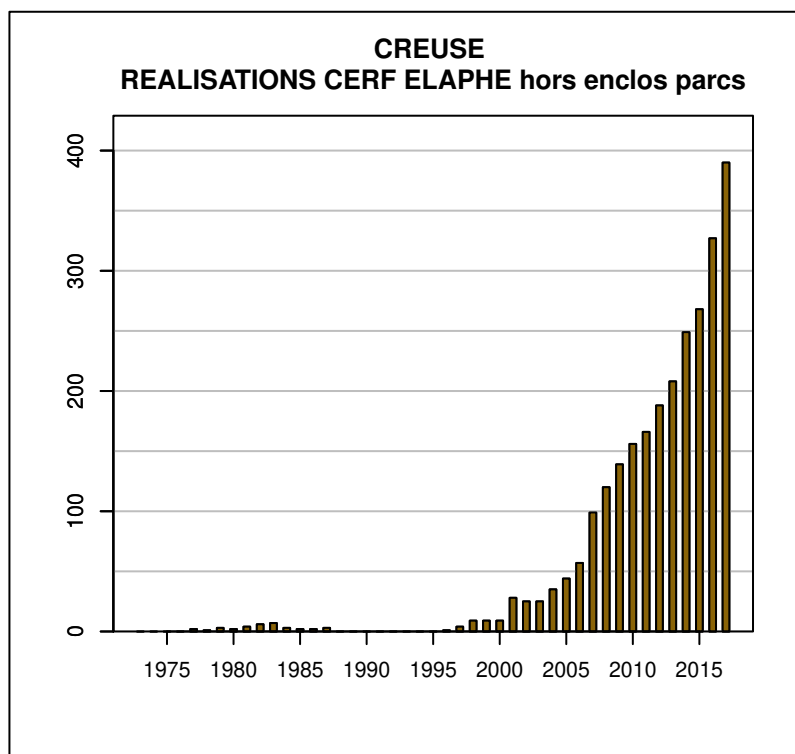

## TABLEAU DE CHASSE CERF ELAPHE CREUSE

Année	Attrib.	Réal.
1977	0	2
1978	0	1
1979	6	3
1980	6	2
1981	6	4
1982	9	6
1983	10	7
1984	10	3
1985	2	2
1986	2	2
1987	5	3
1992	0	0
1993	0	0
1994	0	0
1995	2	0
1996	5	1
1997	6	4
1998	12	9
1999	16	9
2000	18	9
2001	31	28
2002	26	25
2003	31	25
2004	40	35
2005	46	44
2006	65	57
2007	112	99
2008	131	120
2009	155	139
2010	168	156
2011	175	166
2012	198	188
2013	219	208
2014	270	249
2015	287	268
2016	356	327
2017	431	390

Données issues du Réseau "Ongulés Sauvages ONCFS/FNC/FDC"

## TABLEAU DE CHASSE CHEVREUIL CREUSE

Année	Attrib.	Réal.
1973	0	309
1974	0	244
1975	0	464
1976	0	307
1977	0	287
1978	0	305
1979	366	291
1980	460	418
1981	539	526
1982	801	749
1983	807	774
1984	846	810
1985	845	827
1986	893	861
1987	943	877
1988	988	913
1989	968	889
1990	959	904
1991	990	937
1992	1104	1043
1993	1240	1208
1994	1339	1339
1995	1430	1414
1996	1620	1547
1997	1820	1785
1998	2250	2210
1999	2845	2659
2000	3640	3589
2001	4723	4658
2002	5797	5742
2003	7002	6947
2004	8848	8703
2005	9415	9274
2006	9895	9552
2007	9544	8819
2008	8893	8582
2009	8732	8240
2010	8560	8181
2011	8299	7796
2012	8129	7886
2013	8433	8202
2014	8506	8108
2015	8479	8285
2016	8808	8535
2017	9354	9070