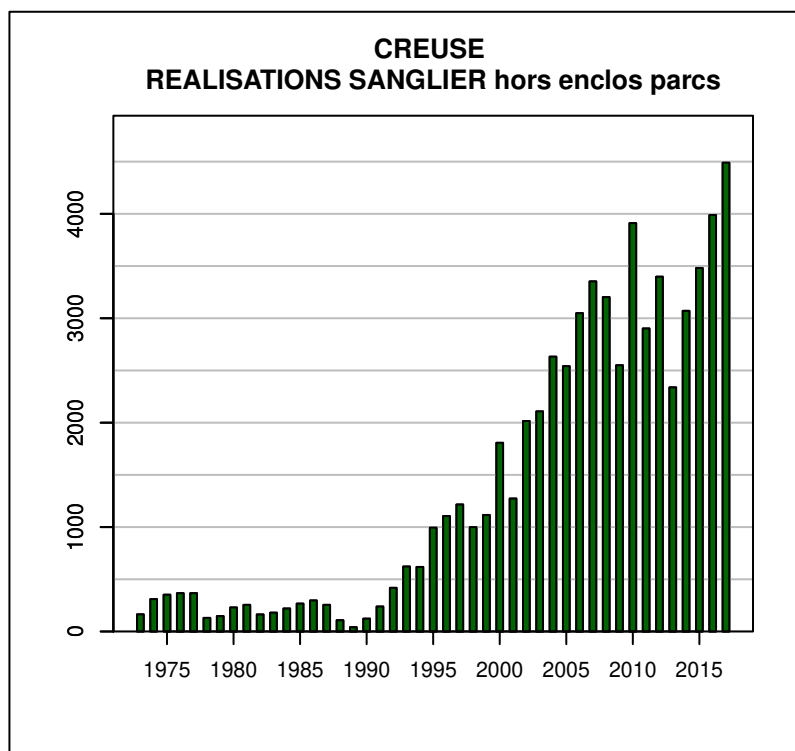

## TABLEAU DE CHASSE CERF ELAPHE CREUSE

Année	Attrib.	Réal.
1977	0	2
1978	0	1
1979	6	3
1980	6	2
1981	6	4
1982	9	6
1983	10	7
1984	10	3
1985	2	2
1986	2	2
1987	5	3
1992	0	0
1993	0	0
1994	0	0
1995	2	0
1996	5	1
1997	6	4
1998	12	9
1999	16	9
2000	18	9
2001	31	28
2002	26	25
2003	31	25
2004	40	35
2005	46	44
2006	65	57
2007	112	99
2008	131	120
2009	155	139
2010	168	156
2011	175	166
2012	198	188
2013	219	208
2014	270	249
2015	287	268
2016	356	327
2017	431	390

## TABLEAU DE CHASSE CHEVREUIL CREUSE

Année	Attrib.	Réal.
1973	0	309
1974	0	244
1975	0	464
1976	0	307
1977	0	287
1978	0	305
1979	366	291
1980	460	418
1981	539	526
1982	801	749
1983	807	774
1984	846	810
1985	845	827
1986	893	861
1987	943	877
1988	988	913
1989	968	889
1990	959	904
1991	990	937
1992	1104	1043
1993	1240	1208
1994	1339	1339
1995	1430	1414
1996	1620	1547
1997	1820	1785
1998	2250	2210
1999	2845	2659
2000	3640	3589
2001	4723	4658
2002	5797	5742
2003	7002	6947
2004	8848	8703
2005	9415	9274
2006	9895	9552
2007	9544	8819
2008	8893	8582
2009	8732	8240
2010	8560	8181
2011	8299	7796
2012	8129	7886
2013	8433	8202
2014	8506	8108
2015	8479	8285
2016	8808	8535
2017	9354	9070

Données issues du Réseau "Ongulés Sauvages ONCFS/FNC/FDC"

## TABLEAU DE CHASSE SANGLIER CREUSE

Année	Attrib.	Réal.
1973	0	164
1974	0	310
1975	0	352
1976	0	367
1977	0	367
1978	0	130
1979	0	147
1980	0	230
1981	0	255
1982	0	163
1983	0	180
1984	0	220
1985	0	267
1986	0	297
1987	0	255
1988	0	108
1989	0	41
1990	0	123
1991	0	239
1992	0	418
1993	0	622
1994	0	618
1995	0	995
1996	0	1106
1997	0	1216
1998	0	1000
1999	78	1116
2000	1046	1807
2001	1349	1273
2002	0	2016
2003	1712	2108
2004	1750	2632
2005	1693	2541
2006	1833	3049
2007	1933	3353
2008	0	3203
2009	1679	2550
2010	2037	3911
2011	1738	2902
2012	1873	3398
2013	3829	2338
2014	0	3071
2015	0	3481
2016	0	3989
2017	0	4491