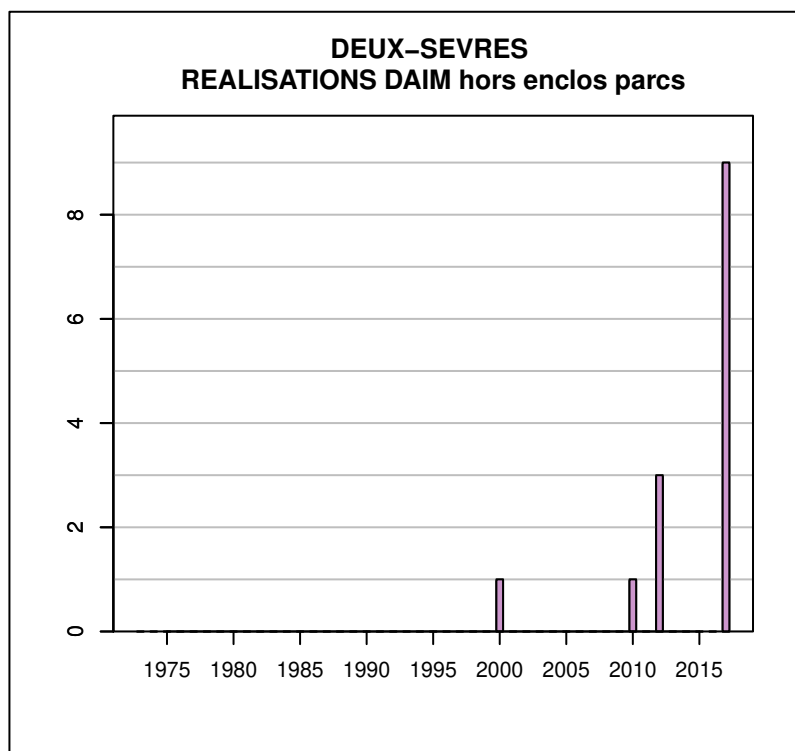

Données issues du Réseau "Ongulés Sauvages ONCFS/FNC/FDC"

TABLEAU DE CHASSE CHEVREUIL DEUX-SEVRES

Année	Attrib.	Réal.
1973	0	145
1974	240	165
1975	240	184
1976	240	185
1977	268	167
1978	0	144
1979	190	150
1980	188	128
1981	171	135
1982	185	139
1983	219	198
1984	220	206
1985	244	208
1986	312	283
1987	364	330
1988	443	411
1989	487	454
1990	537	475
1991	622	579
1992	742	624
1993	832	698
1994	837	771
1995	932	720
1996	1214	1049
1997	1343	1270
1998	1668	1594
1999	2025	1788
2000	2094	1648
2001	2182	1876
2002	2268	1913
2003	2463	2337
2004	2631	2448
2005	2861	2639
2006	3027	2748
2007	2966	2672
2008	2974	2653
2009	3801	2822
2010	3224	2937
2011	3450	3189
2012	3640	3115
2013	3549	2890
2014	3910	3445
2015	11523	4069
2016	4151	3254
2017	4249	3618

Données issues du Réseau "Ongulés Sauvages ONCFS/FNC/FDC"

TABLEAU DE CHASSE SANGLIER DEUX-SEVRES

Année	Attrib.	Réal.
1973	0	40
1974	0	10
1975	0	5
1976	0	4
1977	0	10
1978	0	52
1979	0	10
1980	0	42
1981	0	20
1982	0	5
1983	0	21
1984	0	10
1985	0	40
1986	0	25
1987	0	73
1988	0	56
1989	0	106
1990	0	111
1991	0	166
1992	0	127
1993	0	147
1994	0	201
1995	0	148
1996	0	116
1997	0	177
1998	0	279
1999	0	191
2000	0	342
2001	378	389
2002	0	668
2003	0	850
2004	0	721
2005	0	522
2006	620	620
2007	0	720
2008	0	1145
2009	216	1285
2010	135	1226
2011	0	1267
2012	93	1070
2013	125	886
2014	111	1356
2015	0	1510
2016	0	1641
2017	0	2135

Données issues du Réseau "Ongulés Sauvages ONCFS/FNC/FDC"

TABLEAU DE CHASSE DAIM DEUX-SEVRES

Année	Attrib.	Réal.
1991	0	0
1993	0	0
1994	0	0
1995	0	0
1996	0	0
1999	3	0
2000	4	1
2001	0	0
2002	0	0
2003	0	0
2004	1	0
2005	14	0
2006	2	0
2007	1	0
2008	0	0
2009	0	0
2010	1	1
2011	0	0
2012	0	3
2013	0	0
2014	0	0
2015	0	0
2016	0	0
2017	9	9