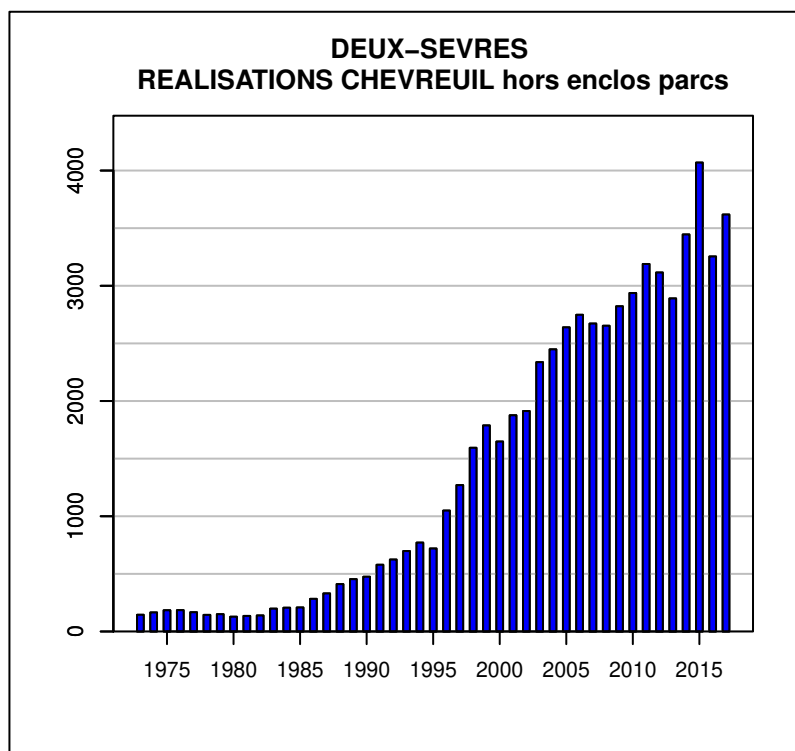

TABLEAU DE CHASSE CERF ELAPHE DEUX-SEVRES

Année	Attrib.	Réal.
1990	2	1
1991	1	0
1992	1	1
1993	1	0
1994	0	0
1995	2	1
1996	4	2
1997	7	6
1998	8	4
1999	22	13
2000	15	13
2001	25	20
2002	36	24
2003	32	26
2004	39	29
2005	42	34
2006	45	30
2007	49	37
2008	42	30
2009	45	29
2010	45	32
2011	53	32
2012	50	33
2013	53	34
2014	56	31
2015	54	33
2016	62	37
2017	75	50

Données issues du Réseau "Ongulés Sauvages ONCFS/FNC/FDC"

TABLEAU DE CHASSE CHEVREUIL DEUX-SEVRES

Année	Attrib.	Réal.
1973	0	145
1974	240	165
1975	240	184
1976	240	185
1977	268	167
1978	0	144
1979	190	150
1980	188	128
1981	171	135
1982	185	139
1983	219	198
1984	220	206
1985	244	208
1986	312	283
1987	364	330
1988	443	411
1989	487	454
1990	537	475
1991	622	579
1992	742	624
1993	832	698
1994	837	771
1995	932	720
1996	1214	1049
1997	1343	1270
1998	1668	1594
1999	2025	1788
2000	2094	1648
2001	2182	1876
2002	2268	1913
2003	2463	2337
2004	2631	2448
2005	2861	2639
2006	3027	2748
2007	2966	2672
2008	2974	2653
2009	3801	2822
2010	3224	2937
2011	3450	3189
2012	3640	3115
2013	3549	2890
2014	3910	3445
2015	11523	4069
2016	4151	3254
2017	4249	3618

Données issues du Réseau "Ongulés Sauvages ONCFS/FNC/FDC"

TABLEAU DE CHASSE SANGLIER DEUX-SEVRES

Année	Attrib.	Réal.
1973	0	40
1974	0	10
1975	0	5
1976	0	4
1977	0	10
1978	0	52
1979	0	10
1980	0	42
1981	0	20
1982	0	5
1983	0	21
1984	0	10
1985	0	40
1986	0	25
1987	0	73
1988	0	56
1989	0	106
1990	0	111
1991	0	166
1992	0	127
1993	0	147
1994	0	201
1995	0	148
1996	0	116
1997	0	177
1998	0	279
1999	0	191
2000	0	342
2001	378	389
2002	0	668
2003	0	850
2004	0	721
2005	0	522
2006	620	620
2007	0	720
2008	0	1145
2009	216	1285
2010	135	1226
2011	0	1267
2012	93	1070
2013	125	886
2014	111	1356
2015	0	1510
2016	0	1641
2017	0	2135