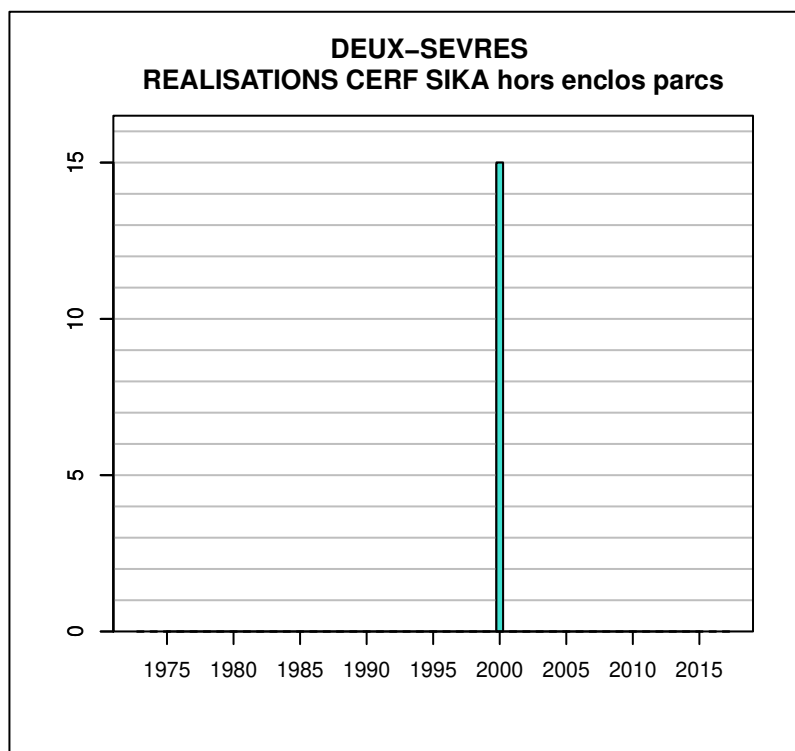

Données issues du Réseau "Ongulés Sauvages ONCFS/FNC/FDC"

TABLEAU DE CHASSE CHEVREUIL DEUX-SEVRES

Année	Attrib.	Réal.
1973	0	145
1974	240	165
1975	240	184
1976	240	185
1977	268	167
1978	0	144
1979	190	150
1980	188	128
1981	171	135
1982	185	139
1983	219	198
1984	220	206
1985	244	208
1986	312	283
1987	364	330
1988	443	411
1989	487	454
1990	537	475
1991	622	579
1992	742	624
1993	832	698
1994	837	771
1995	932	720
1996	1214	1049
1997	1343	1270
1998	1668	1594
1999	2025	1788
2000	2094	1648
2001	2182	1876
2002	2268	1913
2003	2463	2337
2004	2631	2448
2005	2861	2639
2006	3027	2748
2007	2966	2672
2008	2974	2653
2009	3801	2822
2010	3224	2937
2011	3450	3189
2012	3640	3115
2013	3549	2890
2014	3910	3445
2015	11523	4069
2016	4151	3254
2017	4249	3618

Données issues du Réseau "Ongulés Sauvages ONCFS/FNC/FDC"

TABLEAU DE CHASSE SANGLIER DEUX-SEVRES

Année	Attrib.	Réal.
1973	0	40
1974	0	10
1975	0	5
1976	0	4
1977	0	10
1978	0	52
1979	0	10
1980	0	42
1981	0	20
1982	0	5
1983	0	21
1984	0	10
1985	0	40
1986	0	25
1987	0	73
1988	0	56
1989	0	106
1990	0	111
1991	0	166
1992	0	127
1993	0	147
1994	0	201
1995	0	148
1996	0	116
1997	0	177
1998	0	279
1999	0	191
2000	0	342
2001	378	389
2002	0	668
2003	0	850
2004	0	721
2005	0	522
2006	620	620
2007	0	720
2008	0	1145
2009	216	1285
2010	135	1226
2011	0	1267
2012	93	1070
2013	125	886
2014	111	1356
2015	0	1510
2016	0	1641
2017	0	2135

Données issues du Réseau "Ongulés Sauvages ONCFS/FNC/FDC"

TABLEAU DE CHASSE DAIM DEUX-SEVRES

Année	Attrib.	Réal.
1991	0	0
1993	0	0
1994	0	0
1995	0	0
1996	0	0
1999	3	0
2000	4	1
2001	0	0
2002	0	0
2003	0	0
2004	1	0
2005	14	0
2006	2	0
2007	1	0
2008	0	0
2009	0	0
2010	1	1
2011	0	0
2012	0	3
2013	0	0
2014	0	0
2015	0	0
2016	0	0
2017	9	9

Données issues du Réseau "Ongulés Sauvages ONCFS/FNC/FDC"

TABLEAU DE CHASSE CERF SIKA DEUX-SEVRES

Année	Attrib.	Réal.
1996	0	0
1997	0	0
1998	0	0
1999	0	0
2000	4	15
2001	0	0
2002	0	0
2003	0	0
2004	0	0
2005	20	0
2015	0	0