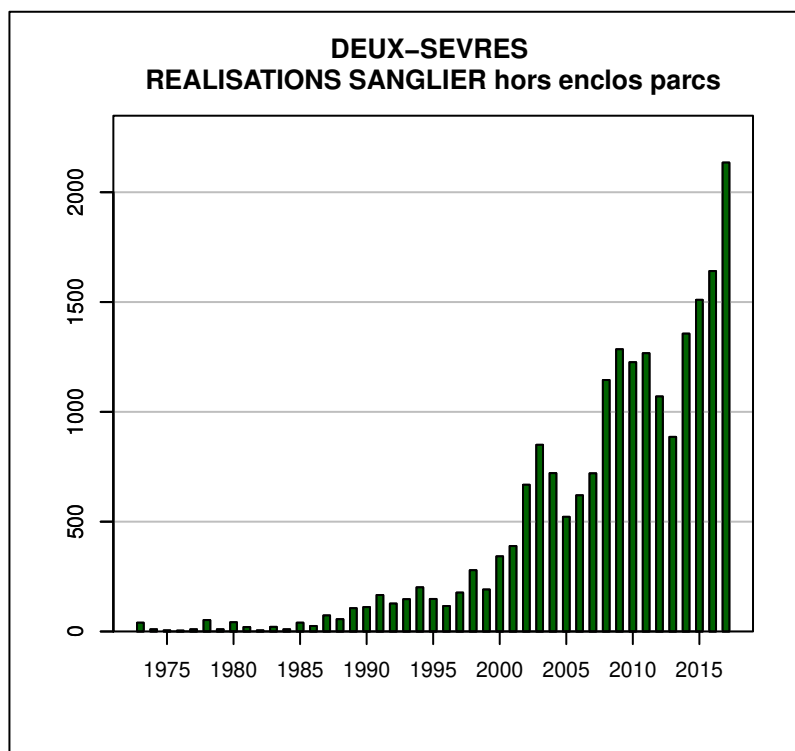

TABLEAU DE CHASSE CERF ELAPHE DEUX-SEVRES

Année	Attrib.	Réal.
1990	2	1
1991	1	0
1992	1	1
1993	1	0
1994	0	0
1995	2	1
1996	4	2
1997	7	6
1998	8	4
1999	22	13
2000	15	13
2001	25	20
2002	36	24
2003	32	26
2004	39	29
2005	42	34
2006	45	30
2007	49	37
2008	42	30
2009	45	29
2010	45	32
2011	53	32
2012	50	33
2013	53	34
2014	56	31
2015	54	33
2016	62	37
2017	75	50

Données issues du Réseau "Ongulés Sauvages ONCFS/FNC/FDC"

TABLEAU DE CHASSE CHEVREUIL DEUX-SEVRES

Année	Attrib.	Réal.
1973	0	145
1974	240	165
1975	240	184
1976	240	185
1977	268	167
1978	0	144
1979	190	150
1980	188	128
1981	171	135
1982	185	139
1983	219	198
1984	220	206
1985	244	208
1986	312	283
1987	364	330
1988	443	411
1989	487	454
1990	537	475
1991	622	579
1992	742	624
1993	832	698
1994	837	771
1995	932	720
1996	1214	1049
1997	1343	1270
1998	1668	1594
1999	2025	1788
2000	2094	1648
2001	2182	1876
2002	2268	1913
2003	2463	2337
2004	2631	2448
2005	2861	2639
2006	3027	2748
2007	2966	2672
2008	2974	2653
2009	3801	2822
2010	3224	2937
2011	3450	3189
2012	3640	3115
2013	3549	2890
2014	3910	3445
2015	11523	4069
2016	4151	3254
2017	4249	3618

Données issues du Réseau "Ongulés Sauvages ONCFS/FNC/FDC"

TABLEAU DE CHASSE SANGLIER DEUX-SEVRES

Année	Attrib.	Réal.
1973	0	40
1974	0	10
1975	0	5
1976	0	4
1977	0	10
1978	0	52
1979	0	10
1980	0	42
1981	0	20
1982	0	5
1983	0	21
1984	0	10
1985	0	40
1986	0	25
1987	0	73
1988	0	56
1989	0	106
1990	0	111
1991	0	166
1992	0	127
1993	0	147
1994	0	201
1995	0	148
1996	0	116
1997	0	177
1998	0	279
1999	0	191
2000	0	342
2001	378	389
2002	0	668
2003	0	850
2004	0	721
2005	0	522
2006	620	620
2007	0	720
2008	0	1145
2009	216	1285
2010	135	1226
2011	0	1267
2012	93	1070
2013	125	886
2014	111	1356
2015	0	1510
2016	0	1641
2017	0	2135