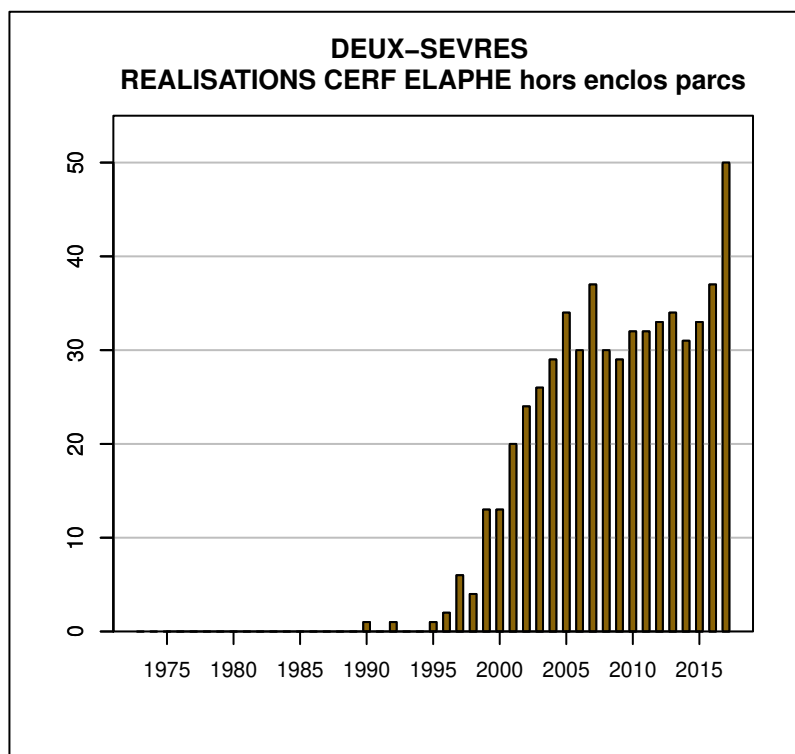

TABLEAU DE CHASSE CERF ELAPHE DEUX-SEVRES

Année	Attrib.	Réal.
1990	2	1
1991	1	0
1992	1	1
1993	1	0
1994	0	0
1995	2	1
1996	4	2
1997	7	6
1998	8	4
1999	22	13
2000	15	13
2001	25	20
2002	36	24
2003	32	26
2004	39	29
2005	42	34
2006	45	30
2007	49	37
2008	42	30
2009	45	29
2010	45	32
2011	53	32
2012	50	33
2013	53	34
2014	56	31
2015	54	33
2016	62	37
2017	75	50

Données issues du Réseau "Ongulés Sauvages ONCFS/FNC/FDC"

TABLEAU DE CHASSE CHEVREUIL DEUX-SEVRES

Année	Attrib.	Réal.
1973	0	145
1974	240	165
1975	240	184
1976	240	185
1977	268	167
1978	0	144
1979	190	150
1980	188	128
1981	171	135
1982	185	139
1983	219	198
1984	220	206
1985	244	208
1986	312	283
1987	364	330
1988	443	411
1989	487	454
1990	537	475
1991	622	579
1992	742	624
1993	832	698
1994	837	771
1995	932	720
1996	1214	1049
1997	1343	1270
1998	1668	1594
1999	2025	1788
2000	2094	1648
2001	2182	1876
2002	2268	1913
2003	2463	2337
2004	2631	2448
2005	2861	2639
2006	3027	2748
2007	2966	2672
2008	2974	2653
2009	3801	2822
2010	3224	2937
2011	3450	3189
2012	3640	3115
2013	3549	2890
2014	3910	3445
2015	11523	4069
2016	4151	3254
2017	4249	3618

Données issues du Réseau "Ongulés Sauvages ONCFS/FNC/FDC"

TABLEAU DE CHASSE SANGLIER DEUX-SEVRES

Année	Attrib.	Réal.
1973	0	40
1974	0	10
1975	0	5
1976	0	4
1977	0	10
1978	0	52
1979	0	10
1980	0	42
1981	0	20
1982	0	5
1983	0	21
1984	0	10
1985	0	40
1986	0	25
1987	0	73
1988	0	56
1989	0	106
1990	0	111
1991	0	166
1992	0	127
1993	0	147
1994	0	201
1995	0	148
1996	0	116
1997	0	177
1998	0	279
1999	0	191
2000	0	342
2001	378	389
2002	0	668
2003	0	850
2004	0	721
2005	0	522
2006	620	620
2007	0	720
2008	0	1145
2009	216	1285
2010	135	1226
2011	0	1267
2012	93	1070
2013	125	886
2014	111	1356
2015	0	1510
2016	0	1641
2017	0	2135