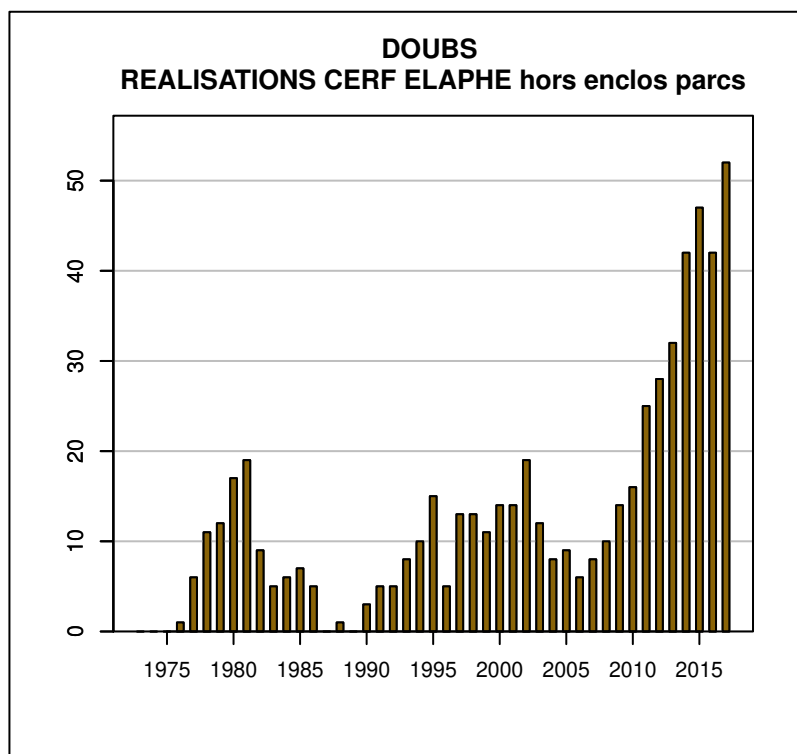

## TABLEAU DE CHASSE CERF ELAPHE DOUBS

Année	Attrib.	Réal.
1976	8	1
1977	8	6
1978	14	11
1979	20	12
1980	22	17
1981	26	19
1982	26	9
1983	11	5
1984	11	6
1985	11	7
1986	10	5
1987	6	0
1988	4	1
1989	4	0
1990	4	3
1991	6	5
1992	9	5
1993	10	8
1994	15	10
1995	19	15
1996	24	5
1997	19	13
1998	25	13
1999	23	11
2000	32	14
2001	25	14
2002	31	19
2003	29	12
2004	13	8
2005	14	9
2006	15	6
2007	15	8
2008	20	10
2009	20	14
2010	18	16
2011	37	25
2012	42	28
2013	51	32
2014	72	42
2015	72	47
2016	65	42
2017	77	52

Données issues du Réseau "Ongulés Sauvages ONCFS/FNC/FDC"

## TABLEAU DE CHASSE CHEVREUIL DOUBS

Année	Attrib.	Réal.
1973	0	1086
1974	0	1277
1975	0	1377
1976	0	1480
1977	0	1552
1978	0	1798
1979	1914	1694
1980	1999	1745
1981	2008	1711
1982	1814	1546
1983	1671	1423
1984	1597	1391
1985	1714	1478
1986	1765	1594
1987	1931	1085
1988	2146	1989
1989	2368	2243
1990	2709	2650
1991	3094	3017
1992	3792	3710
1993	4351	4215
1994	4797	4679
1995	5199	4940
1996	5511	5170
1997	5941	5698
1998	6399	6092
1999	6900	6400
2000	7149	6751
2001	7929	7513
2002	8387	8012
2003	9443	8993
2004	10213	9310
2005	9547	8615
2006	8863	8473
2007	6707	6024
2008	6407	5797
2009	6414	5790
2010	6228	5761
2011	6321	5917
2012	6525	6155
2013	6756	6244
2014	6691	6053
2015	6351	5941
2016	6472	5957
2017	6498	6072

## TABLEAU DE CHASSE SANGLIER DOUBS

Année	Attrib.	Réal.
1973	0	353
1974	0	504
1975	0	608
1976	0	618
1977	0	691
1978	0	555
1979	0	661
1980	0	552
1981	0	745
1982	0	524
1983	0	526
1984	0	464
1985	0	467
1986	0	502
1987	0	635
1988	0	650
1989	0	515
1990	0	550
1991	0	1140
1992	0	1443
1993	0	1916
1994	0	1563
1995	0	1634
1996	0	2262
1997	0	2360
1998	0	1685
1999	2624	1585
2000	2814	1965
2001	4108	2417
2002	5524	3847
2003	5571	3386
2004	3673	1871
2005	3020	1604
2006	3044	1611
2007	2637	1669
2008	3955	2675
2009	4470	3228
2010	7844	4076
2011	5984	2514
2012	6168	2919
2013	5510	2276
2014	5108	2086
2015	5764	2750
2016	0	3351
2017	7761	4302