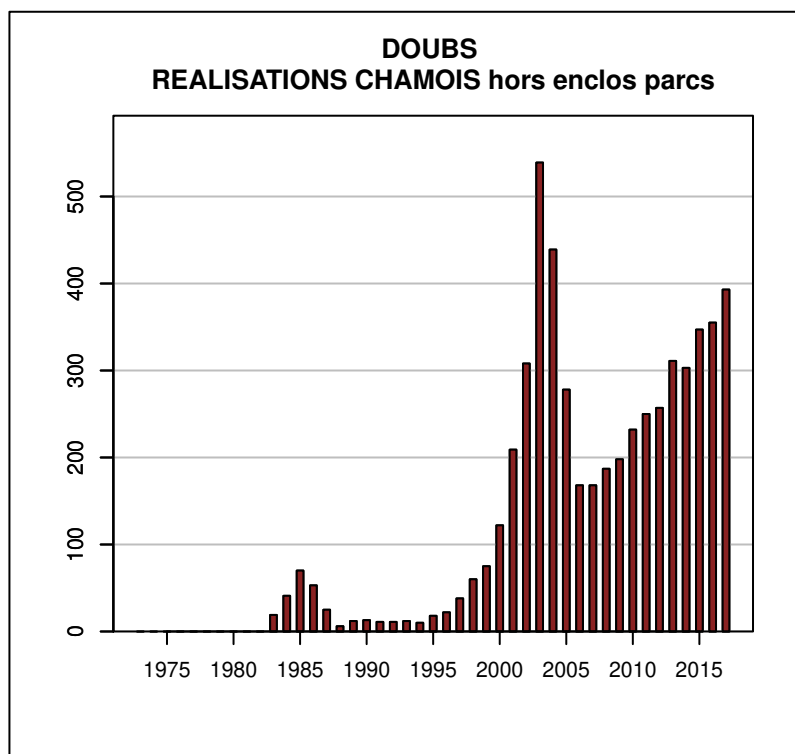

TABLEAU DE CHASSE CHAMOIS DOUBS

Année	Attrib.	Réal.
1983	35	19
1984	45	41
1985	73	70
1986	81	53
1987	44	25
1988	21	6
1989	19	12
1990	18	13
1991	18	11
1992	15	11
1993	17	12
1994	16	10
1995	20	18
1996	33	22
1997	57	38
1998	82	60
1999	100	75
2000	160	122
2001	250	209
2002	381	308
2003	686	539
2004	646	439
2005	394	278
2006	264	168
2007	219	168
2008	245	187
2009	246	198
2010	285	232
2011	329	250
2012	304	257
2013	370	311
2014	379	303
2015	400	347
2016	412	355
2017	444	393

Données issues du Réseau "Ongulés Sauvages ONCFS/FNC/FDC"