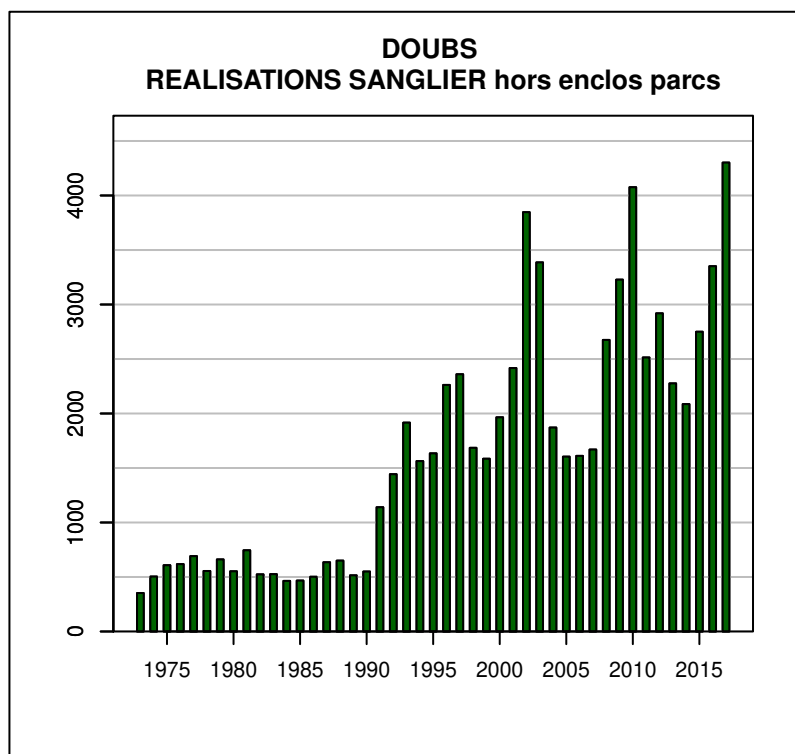

## TABLEAU DE CHASSE CERF ELAPHE DOUBS

Année	Attrib.	Réal.
1976	8	1
1977	8	6
1978	14	11
1979	20	12
1980	22	17
1981	26	19
1982	26	9
1983	11	5
1984	11	6
1985	11	7
1986	10	5
1987	6	0
1988	4	1
1989	4	0
1990	4	3
1991	6	5
1992	9	5
1993	10	8
1994	15	10
1995	19	15
1996	24	5
1997	19	13
1998	25	13
1999	23	11
2000	32	14
2001	25	14
2002	31	19
2003	29	12
2004	13	8
2005	14	9
2006	15	6
2007	15	8
2008	20	10
2009	20	14
2010	18	16
2011	37	25
2012	42	28
2013	51	32
2014	72	42
2015	72	47
2016	65	42
2017	77	52

## TABLEAU DE CHASSE CHEVREUIL DOUBS

Année	Attrib.	Réal.
1973	0	1086
1974	0	1277
1975	0	1377
1976	0	1480
1977	0	1552
1978	0	1798
1979	1914	1694
1980	1999	1745
1981	2008	1711
1982	1814	1546
1983	1671	1423
1984	1597	1391
1985	1714	1478
1986	1765	1594
1987	1931	1085
1988	2146	1989
1989	2368	2243
1990	2709	2650
1991	3094	3017
1992	3792	3710
1993	4351	4215
1994	4797	4679
1995	5199	4940
1996	5511	5170
1997	5941	5698
1998	6399	6092
1999	6900	6400
2000	7149	6751
2001	7929	7513
2002	8387	8012
2003	9443	8993
2004	10213	9310
2005	9547	8615
2006	8863	8473
2007	6707	6024
2008	6407	5797
2009	6414	5790
2010	6228	5761
2011	6321	5917
2012	6525	6155
2013	6756	6244
2014	6691	6053
2015	6351	5941
2016	6472	5957
2017	6498	6072

Données issues du Réseau "Ongulés Sauvages ONCFS/FNC/FDC"

## TABLEAU DE CHASSE SANGLIER DOUBS

Année	Attrib.	Réal.
1973	0	353
1974	0	504
1975	0	608
1976	0	618
1977	0	691
1978	0	555
1979	0	661
1980	0	552
1981	0	745
1982	0	524
1983	0	526
1984	0	464
1985	0	467
1986	0	502
1987	0	635
1988	0	650
1989	0	515
1990	0	550
1991	0	1140
1992	0	1443
1993	0	1916
1994	0	1563
1995	0	1634
1996	0	2262
1997	0	2360
1998	0	1685
1999	2624	1585
2000	2814	1965
2001	4108	2417
2002	5524	3847
2003	5571	3386
2004	3673	1871
2005	3020	1604
2006	3044	1611
2007	2637	1669
2008	3955	2675
2009	4470	3228
2010	7844	4076
2011	5984	2514
2012	6168	2919
2013	5510	2276
2014	5108	2086
2015	5764	2750
2016	0	3351
2017	7761	4302