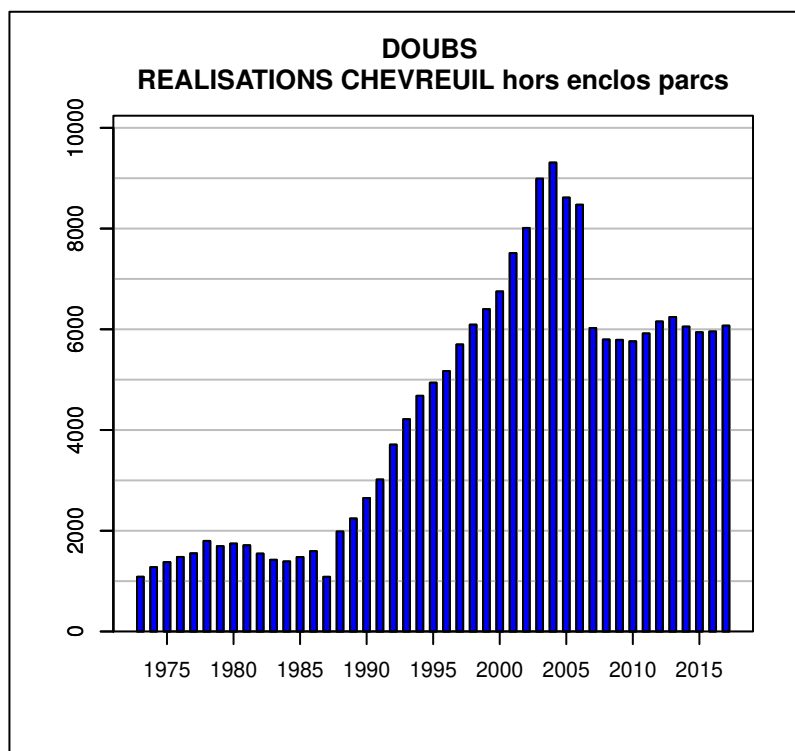

## TABLEAU DE CHASSE CERF ELAPHE DOUBS

Année	Attrib.	Réal.
1976	8	1
1977	8	6
1978	14	11
1979	20	12
1980	22	17
1981	26	19
1982	26	9
1983	11	5
1984	11	6
1985	11	7
1986	10	5
1987	6	0
1988	4	1
1989	4	0
1990	4	3
1991	6	5
1992	9	5
1993	10	8
1994	15	10
1995	19	15
1996	24	5
1997	19	13
1998	25	13
1999	23	11
2000	32	14
2001	25	14
2002	31	19
2003	29	12
2004	13	8
2005	14	9
2006	15	6
2007	15	8
2008	20	10
2009	20	14
2010	18	16
2011	37	25
2012	42	28
2013	51	32
2014	72	42
2015	72	47
2016	65	42
2017	77	52

## TABLEAU DE CHASSE CHEVREUIL DOUBS

Année	Attrib.	Réal.
1973	0	1086
1974	0	1277
1975	0	1377
1976	0	1480
1977	0	1552
1978	0	1798
1979	1914	1694
1980	1999	1745
1981	2008	1711
1982	1814	1546
1983	1671	1423
1984	1597	1391
1985	1714	1478
1986	1765	1594
1987	1931	1085
1988	2146	1989
1989	2368	2243
1990	2709	2650
1991	3094	3017
1992	3792	3710
1993	4351	4215
1994	4797	4679
1995	5199	4940
1996	5511	5170
1997	5941	5698
1998	6399	6092
1999	6900	6400
2000	7149	6751
2001	7929	7513
2002	8387	8012
2003	9443	8993
2004	10213	9310
2005	9547	8615
2006	8863	8473
2007	6707	6024
2008	6407	5797
2009	6414	5790
2010	6228	5761
2011	6321	5917
2012	6525	6155
2013	6756	6244
2014	6691	6053
2015	6351	5941
2016	6472	5957
2017	6498	6072

## TABLEAU DE CHASSE SANGLIER DOUBS

Année	Attrib.	Réal.
1973	0	353
1974	0	504
1975	0	608
1976	0	618
1977	0	691
1978	0	555
1979	0	661
1980	0	552
1981	0	745
1982	0	524
1983	0	526
1984	0	464
1985	0	467
1986	0	502
1987	0	635
1988	0	650
1989	0	515
1990	0	550
1991	0	1140
1992	0	1443
1993	0	1916
1994	0	1563
1995	0	1634
1996	0	2262
1997	0	2360
1998	0	1685
1999	2624	1585
2000	2814	1965
2001	4108	2417
2002	5524	3847
2003	5571	3386
2004	3673	1871
2005	3020	1604
2006	3044	1611
2007	2637	1669
2008	3955	2675
2009	4470	3228
2010	7844	4076
2011	5984	2514
2012	6168	2919
2013	5510	2276
2014	5108	2086
2015	5764	2750
2016	0	3351
2017	7761	4302