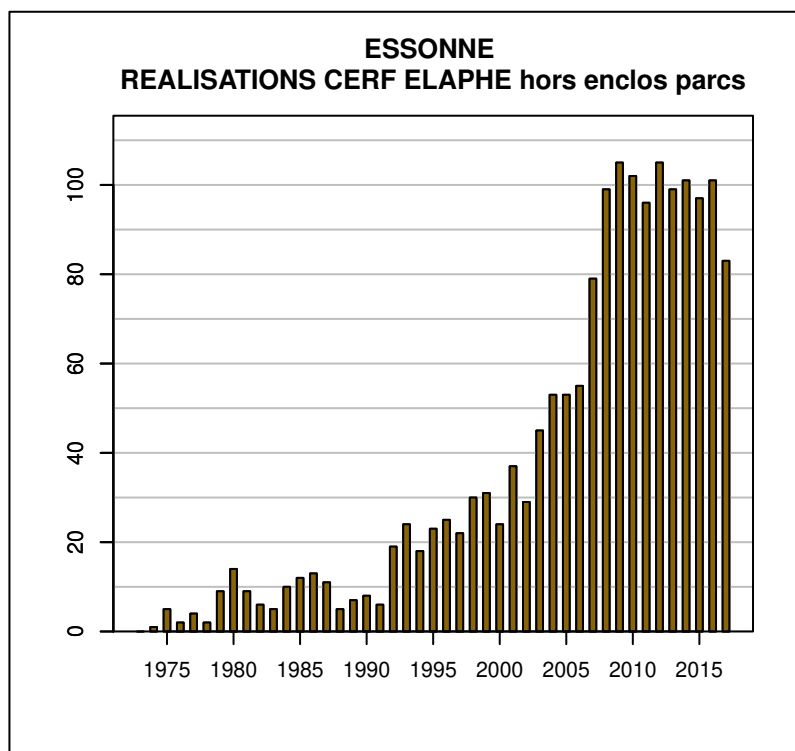

TABLEAU DE CHASSE CERF ELAPHE ESSONNE

Année	Attrib.	Réal.
1974	11	1
1975	20	5
1976	14	2
1977	13	4
1978	15	2
1979	28	9
1980	27	14
1981	18	9
1982	22	6
1983	19	5
1984	20	10
1985	18	12
1986	25	13
1987	24	11
1988	10	5
1989	13	7
1990	13	8
1991	19	6
1992	25	19
1993	43	24
1994	51	18
1995	48	23
1996	47	25
1997	48	22
1998	54	30
1999	59	31
2000	43	24
2001	65	37
2002	50	29
2003	66	45
2004	81	53
2005	94	53
2006	120	55
2007	139	79
2008	172	99
2009	178	105
2010	181	102
2011	144	96
2012	146	105
2013	164	99
2014	170	101
2015	170	97
2016	172	101
2017	262	83

Données issues du Réseau "Ongulés Sauvages ONCFS/FNC/FDC"

TABLEAU DE CHASSE CHEVREUIL ESSONNE

Année	Attrib.	Réal.
1974	160	110
1975	160	103
1976	175	117
1977	157	113
1978	0	98
1979	181	135
1980	198	149
1981	171	135
1982	210	170
1983	237	192
1984	262	209
1985	283	229
1986	317	260
1987	363	312
1988	416	338
1989	518	458
1990	571	520
1991	685	639
1992	833	771
1993	946	865
1994	1076	984
1995	1112	1021
1996	1177	1110
1997	1351	1268
1998	1654	1433
1999	1784	1601
2000	1901	1755
2001	2012	1874
2002	2124	1886
2003	2279	2122
2004	2530	2369
2005	2709	2323
2006	2629	2167
2007	2563	2081
2008	2539	2076
2009	2499	1981
2010	2429	2081
2011	2414	1952
2012	2378	1922
2013	2401	1983
2014	2411	1935
2015	2456	1977
2016	2474	1913
2017	2502	1985

Données issues du Réseau "Ongulés Sauvages ONCFS/FNC/FDC"

TABLEAU DE CHASSE SANGLIER ESSONNE

Année	Attrib.	Réal.
1974	0	92
1975	0	43
1976	0	29
1977	0	83
1978	0	55
1979	0	88
1980	0	259
1981	0	114
1982	0	104
1983	0	79
1984	0	96
1985	0	119
1986	0	101
1987	0	124
1988	0	206
1989	0	404
1990	0	291
1991	0	253
1992	0	282
1993	0	324
1994	0	284
1995	0	359
1996	0	545
1997	0	636
1998	0	637
1999	0	650
2000	0	957
2001	0	1193
2002	0	1664
2003	0	1593
2004	0	1589
2005		1431
2006	0	1300
2007	0	1506
2008	0	1606
2009	0	1637
2010	0	1954
2011	0	1712
2012	0	2175
2013	1551	1551
2014	0	1997
2015	0	1896
2016	0	1788
2017	0	2186