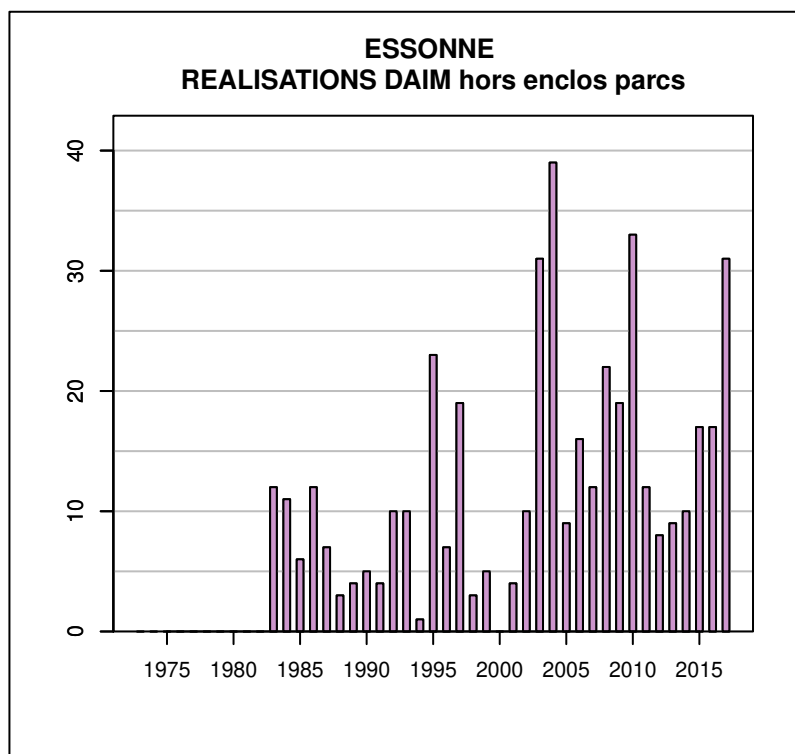

Données issues du Réseau "Ongulés Sauvages ONCFS/FNC/FDC"

TABLEAU DE CHASSE CHEVREUIL ESSONNE

Année	Attrib.	Réal.
1974	160	110
1975	160	103
1976	175	117
1977	157	113
1978	0	98
1979	181	135
1980	198	149
1981	171	135
1982	210	170
1983	237	192
1984	262	209
1985	283	229
1986	317	260
1987	363	312
1988	416	338
1989	518	458
1990	571	520
1991	685	639
1992	833	771
1993	946	865
1994	1076	984
1995	1112	1021
1996	1177	1110
1997	1351	1268
1998	1654	1433
1999	1784	1601
2000	1901	1755
2001	2012	1874
2002	2124	1886
2003	2279	2122
2004	2530	2369
2005	2709	2323
2006	2629	2167
2007	2563	2081
2008	2539	2076
2009	2499	1981
2010	2429	2081
2011	2414	1952
2012	2378	1922
2013	2401	1983
2014	2411	1935
2015	2456	1977
2016	2474	1913
2017	2502	1985

Données issues du Réseau "Ongulés Sauvages ONCFS/FNC/FDC"

TABLEAU DE CHASSE SANGLIER ESSONNE

Année	Attrib.	Réal.
1974	0	92
1975	0	43
1976	0	29
1977	0	83
1978	0	55
1979	0	88
1980	0	259
1981	0	114
1982	0	104
1983	0	79
1984	0	96
1985	0	119
1986	0	101
1987	0	124
1988	0	206
1989	0	404
1990	0	291
1991	0	253
1992	0	282
1993	0	324
1994	0	284
1995	0	359
1996	0	545
1997	0	636
1998	0	637
1999	0	650
2000	0	957
2001	0	1193
2002	0	1664
2003	0	1593
2004	0	1589
2005		1431
2006	0	1300
2007	0	1506
2008	0	1606
2009	0	1637
2010	0	1954
2011	0	1712
2012	0	2175
2013	1551	1551
2014	0	1997
2015	0	1896
2016	0	1788
2017	0	2186

Données issues du Réseau "Ongulés Sauvages ONCFS/FNC/FDC"

TABLEAU DE CHASSE DAIM ESSONNE

Année	Attrib.	Réal.
1983	28	12
1984	30	11
1985	29	6
1986	28	12
1987	28	7
1988	26	3
1989	22	4
1990	25	5
1991	23	4
1992	31	10
1993	30	10
1994	8	1
1995	40	23
1996	9	7
1997	19	19
1998	10	3
1999	16	5
2000	3	0
2001	15	4
2002	15	10
2003	39	31
2004	51	39
2005	61	9
2006	52	16
2007	51	12
2008	47	22
2009	47	19
2010	61	33
2011	29	12
2012	31	8
2013	18	9
2014	28	10
2015	34	17
2016	55	17
2017	46	31