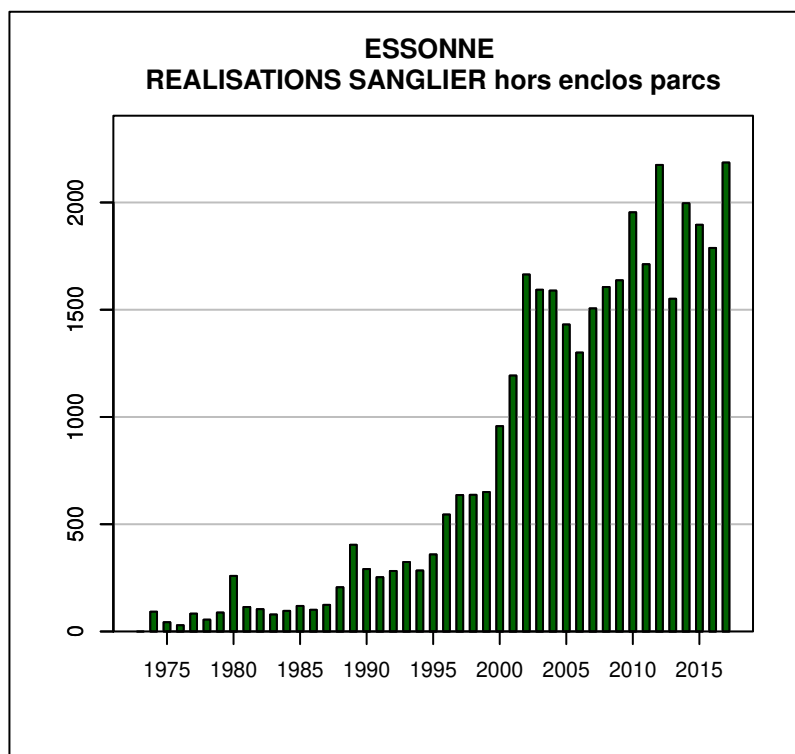

TABLEAU DE CHASSE CERF ELAPHE ESSONNE

Année	Attrib.	Réal.
1974	11	1
1975	20	5
1976	14	2
1977	13	4
1978	15	2
1979	28	9
1980	27	14
1981	18	9
1982	22	6
1983	19	5
1984	20	10
1985	18	12
1986	25	13
1987	24	11
1988	10	5
1989	13	7
1990	13	8
1991	19	6
1992	25	19
1993	43	24
1994	51	18
1995	48	23
1996	47	25
1997	48	22
1998	54	30
1999	59	31
2000	43	24
2001	65	37
2002	50	29
2003	66	45
2004	81	53
2005	94	53
2006	120	55
2007	139	79
2008	172	99
2009	178	105
2010	181	102
2011	144	96
2012	146	105
2013	164	99
2014	170	101
2015	170	97
2016	172	101
2017	262	83

Données issues du Réseau "Ongulés Sauvages ONCFS/FNC/FDC"

TABLEAU DE CHASSE CHEVREUIL ESSONNE

Année	Attrib.	Réal.
1974	160	110
1975	160	103
1976	175	117
1977	157	113
1978	0	98
1979	181	135
1980	198	149
1981	171	135
1982	210	170
1983	237	192
1984	262	209
1985	283	229
1986	317	260
1987	363	312
1988	416	338
1989	518	458
1990	571	520
1991	685	639
1992	833	771
1993	946	865
1994	1076	984
1995	1112	1021
1996	1177	1110
1997	1351	1268
1998	1654	1433
1999	1784	1601
2000	1901	1755
2001	2012	1874
2002	2124	1886
2003	2279	2122
2004	2530	2369
2005	2709	2323
2006	2629	2167
2007	2563	2081
2008	2539	2076
2009	2499	1981
2010	2429	2081
2011	2414	1952
2012	2378	1922
2013	2401	1983
2014	2411	1935
2015	2456	1977
2016	2474	1913
2017	2502	1985

Données issues du Réseau "Ongulés Sauvages ONCFS/FNC/FDC"

TABLEAU DE CHASSE SANGLIER ESSONNE

Année	Attrib.	Réal.
1974	0	92
1975	0	43
1976	0	29
1977	0	83
1978	0	55
1979	0	88
1980	0	259
1981	0	114
1982	0	104
1983	0	79
1984	0	96
1985	0	119
1986	0	101
1987	0	124
1988	0	206
1989	0	404
1990	0	291
1991	0	253
1992	0	282
1993	0	324
1994	0	284
1995	0	359
1996	0	545
1997	0	636
1998	0	637
1999	0	650
2000	0	957
2001	0	1193
2002	0	1664
2003	0	1593
2004	0	1589
2005		1431
2006	0	1300
2007	0	1506
2008	0	1606
2009	0	1637
2010	0	1954
2011	0	1712
2012	0	2175
2013	1551	1551
2014	0	1997
2015	0	1896
2016	0	1788
2017	0	2186