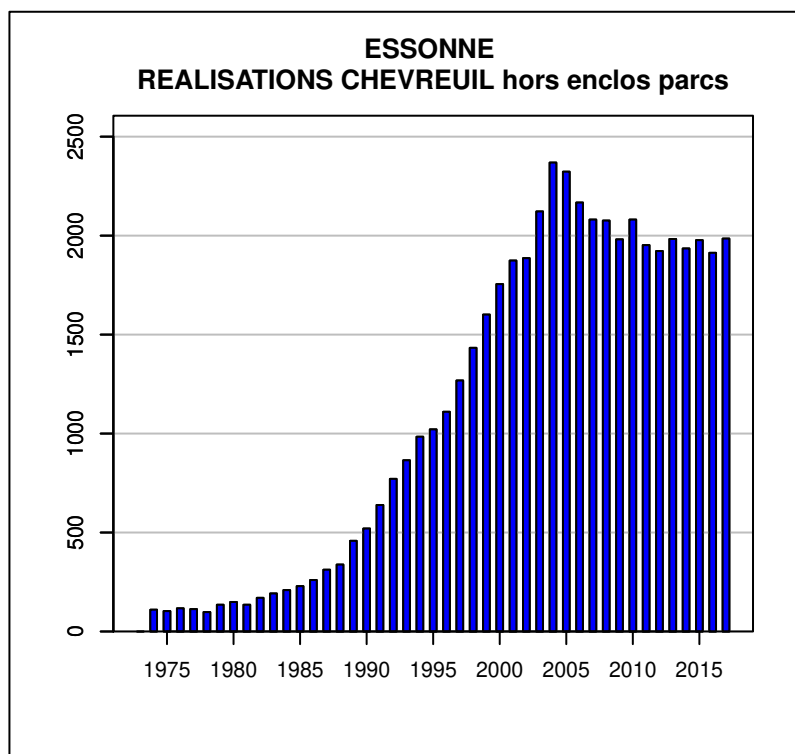

TABLEAU DE CHASSE CERF ELAPHE ESSONNE

Année	Attrib.	Réal.
1974	11	1
1975	20	5
1976	14	2
1977	13	4
1978	15	2
1979	28	9
1980	27	14
1981	18	9
1982	22	6
1983	19	5
1984	20	10
1985	18	12
1986	25	13
1987	24	11
1988	10	5
1989	13	7
1990	13	8
1991	19	6
1992	25	19
1993	43	24
1994	51	18
1995	48	23
1996	47	25
1997	48	22
1998	54	30
1999	59	31
2000	43	24
2001	65	37
2002	50	29
2003	66	45
2004	81	53
2005	94	53
2006	120	55
2007	139	79
2008	172	99
2009	178	105
2010	181	102
2011	144	96
2012	146	105
2013	164	99
2014	170	101
2015	170	97
2016	172	101
2017	262	83

Données issues du Réseau "Ongulés Sauvages ONCFS/FNC/FDC"

TABLEAU DE CHASSE CHEVREUIL ESSONNE

Année	Attrib.	Réal.
1974	160	110
1975	160	103
1976	175	117
1977	157	113
1978	0	98
1979	181	135
1980	198	149
1981	171	135
1982	210	170
1983	237	192
1984	262	209
1985	283	229
1986	317	260
1987	363	312
1988	416	338
1989	518	458
1990	571	520
1991	685	639
1992	833	771
1993	946	865
1994	1076	984
1995	1112	1021
1996	1177	1110
1997	1351	1268
1998	1654	1433
1999	1784	1601
2000	1901	1755
2001	2012	1874
2002	2124	1886
2003	2279	2122
2004	2530	2369
2005	2709	2323
2006	2629	2167
2007	2563	2081
2008	2539	2076
2009	2499	1981
2010	2429	2081
2011	2414	1952
2012	2378	1922
2013	2401	1983
2014	2411	1935
2015	2456	1977
2016	2474	1913
2017	2502	1985

Données issues du Réseau "Ongulés Sauvages ONCFS/FNC/FDC"

TABLEAU DE CHASSE SANGLIER ESSONNE

Année	Attrib.	Réal.
1974	0	92
1975	0	43
1976	0	29
1977	0	83
1978	0	55
1979	0	88
1980	0	259
1981	0	114
1982	0	104
1983	0	79
1984	0	96
1985	0	119
1986	0	101
1987	0	124
1988	0	206
1989	0	404
1990	0	291
1991	0	253
1992	0	282
1993	0	324
1994	0	284
1995	0	359
1996	0	545
1997	0	636
1998	0	637
1999	0	650
2000	0	957
2001	0	1193
2002	0	1664
2003	0	1593
2004	0	1589
2005		1431
2006	0	1300
2007	0	1506
2008	0	1606
2009	0	1637
2010	0	1954
2011	0	1712
2012	0	2175
2013	1551	1551
2014	0	1997
2015	0	1896
2016	0	1788
2017	0	2186