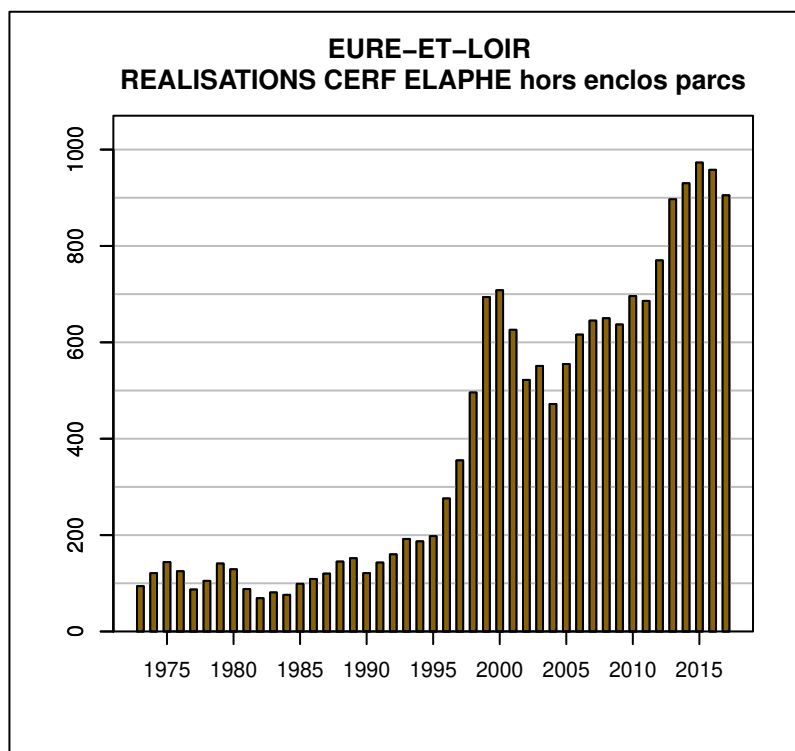

TABLEAU DE CHASSE CERF ELAPHE EURE-ET-LOIR

Année	Attrib.	Réal.
1973	215	94
1974	249	121
1975	276	144
1976	213	125
1977	182	87
1978	208	105
1979	221	141
1980	238	129
1981	150	88
1982	104	69
1983	90	81
1984	115	76
1985	136	99
1986	152	109
1987	175	120
1988	195	145
1989	192	152
1990	179	121
1991	182	143
1992	214	160
1993	221	192
1994	255	187
1995	256	198
1996	329	276
1997	450	355
1998	660	496
1999	976	694
2000	1008	708
2001	884	626
2002	745	522
2003	708	551
2004	648	472
2005	736	555
2006	775	616
2007	845	645
2008	826	650
2009	850	637
2010	853	696
2011	896	686
2012	996	770
2013	1147	897
2014	1261	930
2015	1372	973
2016	1426	958
2017	1348	905

Données issues du Réseau "Ongulés Sauvages ONCFS/FNC/FDC"

TABLEAU DE CHASSE CHEVREUIL EURE-ET-LOIR

Année	Attrib.	Réal.
1973	923	505
1974	910	554
1975	600	463
1976	603	472
1977	661	471
1978	747	546
1979	880	746
1980	1009	826
1981	1148	948
1982	1195	1018
1983	1243	1088
1984	1363	1161
1985	1526	1292
1986	1570	1392
1987	1659	1440
1988	1702	1509
1989	1856	1601
1990	2121	1858
1991	2347	2150
1992	2625	2323
1993	2926	2605
1994	3178	2857
1995	3346	2928
1996	3534	3143
1997	4288	3942
1998	4970	4225
1999	5388	4413
2000	5505	4588
2001	5548	4621
2002	5381	4783
2003	5717	5093
2004	6222	5452
2005	6567	5511
2006	6621	5439
2007	6687	5581
2008	6876	5629
2009	7048	5558
2010	7084	5813
2011	7068	5786
2012	7302	5815
2013	7456	5809
2014	7441	5858
2015	7491	6050
2016	7618	6179
2017	7823	6280