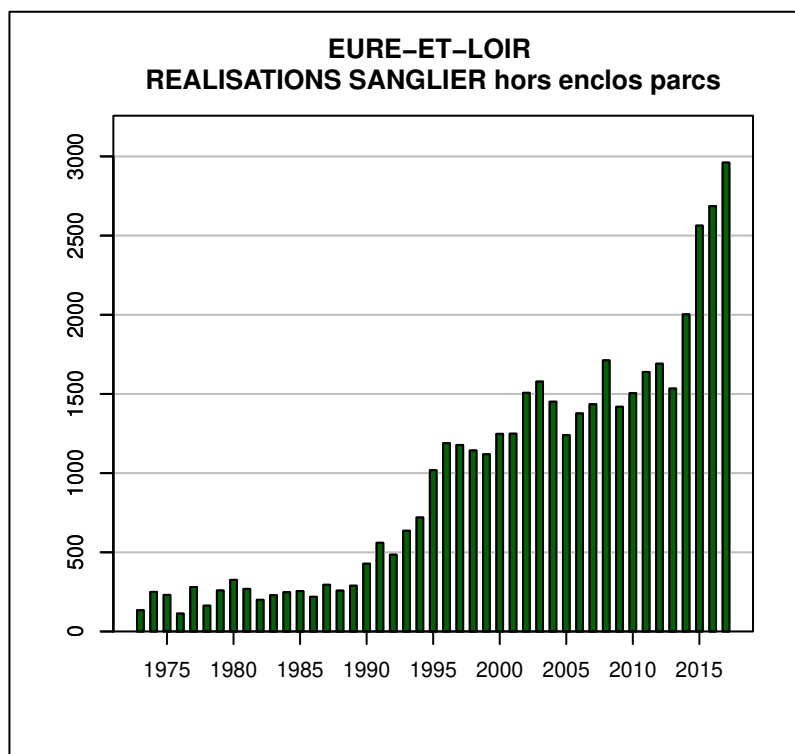

Données issues du Réseau "Ongulés Sauvages ONCFS/FNC/FDC"

TABLEAU DE CHASSE CHEVREUIL EURE-ET-LOIR

Année	Attrib.	Réal.
1973	923	505
1974	910	554
1975	600	463
1976	603	472
1977	661	471
1978	747	546
1979	880	746
1980	1009	826
1981	1148	948
1982	1195	1018
1983	1243	1088
1984	1363	1161
1985	1526	1292
1986	1570	1392
1987	1659	1440
1988	1702	1509
1989	1856	1601
1990	2121	1858
1991	2347	2150
1992	2625	2323
1993	2926	2605
1994	3178	2857
1995	3346	2928
1996	3534	3143
1997	4288	3942
1998	4970	4225
1999	5388	4413
2000	5505	4588
2001	5548	4621
2002	5381	4783
2003	5717	5093
2004	6222	5452
2005	6567	5511
2006	6621	5439
2007	6687	5581
2008	6876	5629
2009	7048	5558
2010	7084	5813
2011	7068	5786
2012	7302	5815
2013	7456	5809
2014	7441	5858
2015	7491	6050
2016	7618	6179
2017	7823	6280

Données issues du Réseau "Ongulés Sauvages ONCFS/FNC/FDC"

TABLEAU DE CHASSE SANGLIER EURE-ET-LOIR

Année	Attrib.	Réal.
1973	0	134
1974	0	250
1975	0	231
1976	0	113
1977	0	281
1978	0	163
1979	0	259
1980	0	326
1981	0	269
1982	0	200
1983	0	229
1984	0	248
1985	0	255
1986	0	219
1987	0	295
1988	0	258
1989	0	289
1990	0	428
1991	0	560
1992	0	485
1993	0	636
1994	0	720
1995	0	1018
1996	0	1189
1997	0	1178
1998	0	1143
1999	0	1119
2000	0	1248
2001	0	1249
2002	0	1507
2003	0	1578
2004	0	1451
2005	0	1240
2006	0	1377
2007	0	1435
2008	0	1712
2009	0	1419
2010	0	1505
2011	0	1639
2012	0	1691
2013	0	1534
2014	0	2003
2015	0	2563
2016	0	2686
2017	0	2961