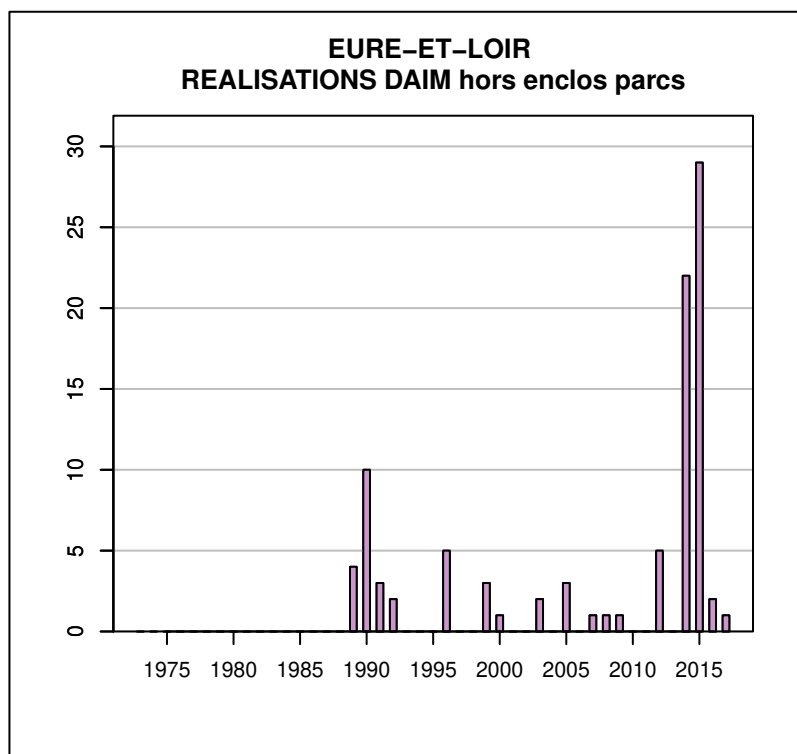

Données issues du Réseau "Ongulés Sauvages ONCFS/FNC/FDC"

TABLEAU DE CHASSE CHEVREUIL EURE-ET-LOIR

Année	Attrib.	Réal.
1973	923	505
1974	910	554
1975	600	463
1976	603	472
1977	661	471
1978	747	546
1979	880	746
1980	1009	826
1981	1148	948
1982	1195	1018
1983	1243	1088
1984	1363	1161
1985	1526	1292
1986	1570	1392
1987	1659	1440
1988	1702	1509
1989	1856	1601
1990	2121	1858
1991	2347	2150
1992	2625	2323
1993	2926	2605
1994	3178	2857
1995	3346	2928
1996	3534	3143
1997	4288	3942
1998	4970	4225
1999	5388	4413
2000	5505	4588
2001	5548	4621
2002	5381	4783
2003	5717	5093
2004	6222	5452
2005	6567	5511
2006	6621	5439
2007	6687	5581
2008	6876	5629
2009	7048	5558
2010	7084	5813
2011	7068	5786
2012	7302	5815
2013	7456	5809
2014	7441	5858
2015	7491	6050
2016	7618	6179
2017	7823	6280

Données issues du Réseau "Ongulés Sauvages ONCFS/FNC/FDC"

TABLEAU DE CHASSE SANGLIER EURE-ET-LOIR

Année	Attrib.	Réal.
1973	0	134
1974	0	250
1975	0	231
1976	0	113
1977	0	281
1978	0	163
1979	0	259
1980	0	326
1981	0	269
1982	0	200
1983	0	229
1984	0	248
1985	0	255
1986	0	219
1987	0	295
1988	0	258
1989	0	289
1990	0	428
1991	0	560
1992	0	485
1993	0	636
1994	0	720
1995	0	1018
1996	0	1189
1997	0	1178
1998	0	1143
1999	0	1119
2000	0	1248
2001	0	1249
2002	0	1507
2003	0	1578
2004	0	1451
2005	0	1240
2006	0	1377
2007	0	1435
2008	0	1712
2009	0	1419
2010	0	1505
2011	0	1639
2012	0	1691
2013	0	1534
2014	0	2003
2015	0	2563
2016	0	2686
2017	0	2961

Données issues du Réseau "Ongulés Sauvages ONCFS/FNC/FDC"

TABLEAU DE CHASSE DAIM EURE-ET-LOIR

Année	Attrib.	Réal.
1985	0	0
1988	0	0
1989	8	4
1990	15	10
1991	8	3
1992	5	2
1996	10	5
1998	8	0
1999	10	3
2000	11	1
2001	8	0
2002	27	0
2003	7	2
2005	6	3
2006	8	0
2007	3	1
2008	14	1
2009	18	1
2010	18	0
2011	11	0
2012	17	5
2013	24	0
2014	15	22
2015	26	29
2016	32	2
2017	35	1