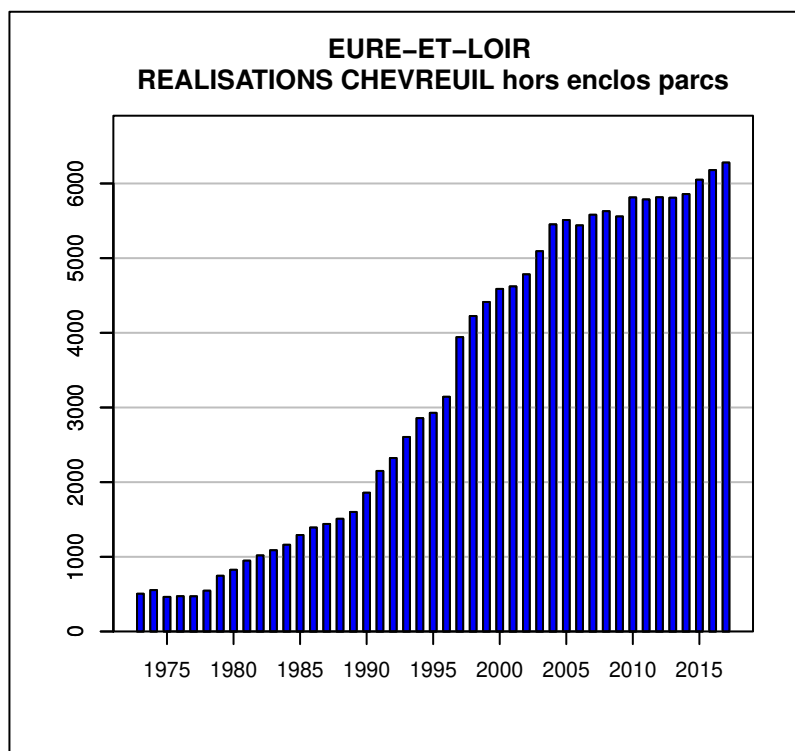

TABLEAU DE CHASSE CERF ELAPHE EURE-ET-LOIR

Année	Attrib.	Réal.
1973	215	94
1974	249	121
1975	276	144
1976	213	125
1977	182	87
1978	208	105
1979	221	141
1980	238	129
1981	150	88
1982	104	69
1983	90	81
1984	115	76
1985	136	99
1986	152	109
1987	175	120
1988	195	145
1989	192	152
1990	179	121
1991	182	143
1992	214	160
1993	221	192
1994	255	187
1995	256	198
1996	329	276
1997	450	355
1998	660	496
1999	976	694
2000	1008	708
2001	884	626
2002	745	522
2003	708	551
2004	648	472
2005	736	555
2006	775	616
2007	845	645
2008	826	650
2009	850	637
2010	853	696
2011	896	686
2012	996	770
2013	1147	897
2014	1261	930
2015	1372	973
2016	1426	958
2017	1348	905

Données issues du Réseau "Ongulés Sauvages ONCFS/FNC/FDC"

TABLEAU DE CHASSE CHEVREUIL EURE-ET-LOIR

Année	Attrib.	Réal.
1973	923	505
1974	910	554
1975	600	463
1976	603	472
1977	661	471
1978	747	546
1979	880	746
1980	1009	826
1981	1148	948
1982	1195	1018
1983	1243	1088
1984	1363	1161
1985	1526	1292
1986	1570	1392
1987	1659	1440
1988	1702	1509
1989	1856	1601
1990	2121	1858
1991	2347	2150
1992	2625	2323
1993	2926	2605
1994	3178	2857
1995	3346	2928
1996	3534	3143
1997	4288	3942
1998	4970	4225
1999	5388	4413
2000	5505	4588
2001	5548	4621
2002	5381	4783
2003	5717	5093
2004	6222	5452
2005	6567	5511
2006	6621	5439
2007	6687	5581
2008	6876	5629
2009	7048	5558
2010	7084	5813
2011	7068	5786
2012	7302	5815
2013	7456	5809
2014	7441	5858
2015	7491	6050
2016	7618	6179
2017	7823	6280