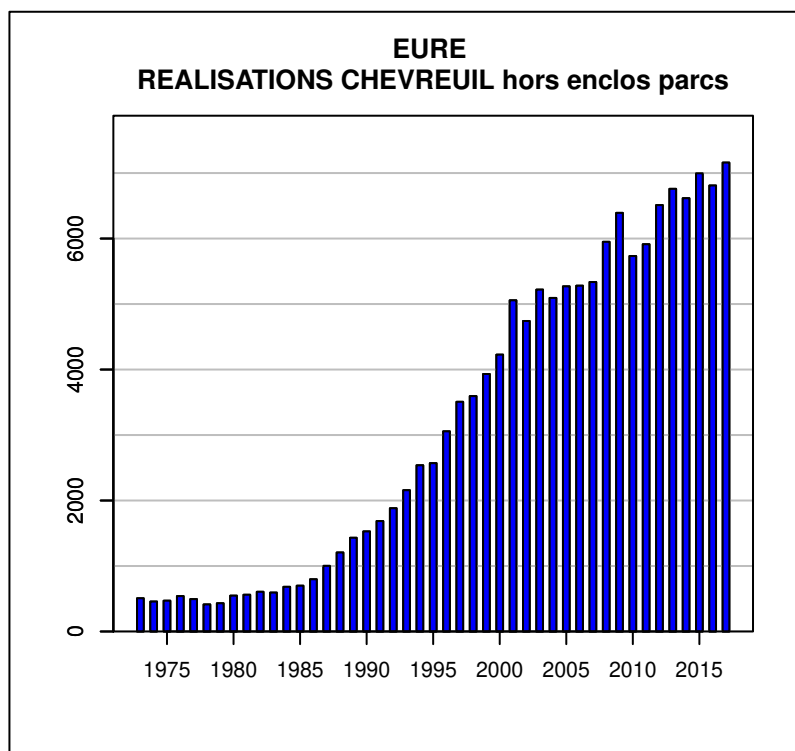

TABLEAU DE CHASSE CERF ELAPHE EURE

Année	Attrib.	Réal.
1973	383	194
1974	393	211
1975	386	221
1976	440	216
1977	389	254
1978	522	284
1979	378	188
1980	362	275
1981	402	296
1982	388	239
1983	287	232
1984	326	220
1985	274	177
1986	283	181
1987	298	207
1988	383	295
1989	452	290
1990	440	315
1991	511	374
1992	661	465
1993	670	574
1994	887	623
1995	891	444
1996	943	631
1997	1115	742
1998	1230	840
1999	1416	860
2000	1329	973
2001	1544	1138
2002	1547	1268
2003	1853	1388
2004	1864	1292
2005	2179	1660
2006	2191	1638
2007	2281	1747
2008	2269	1718
2009	2101	1501
2010	1675	1231
2011	1738	1068
2012	1625	1177
2013	1576	1145
2014	1448	1075
2015	1642	1183
2016	1598	1059
2017	1731	1083

Données issues du Réseau "Ongulés Sauvages ONCFS/FNC/FDC"

TABLEAU DE CHASSE CHEVREUIL EURE

Année	Attrib.	Réal.
1973	966	507
1974	964	457
1975	875	470
1976	974	540
1977	917	494
1978	942	413
1979	745	431
1980	758	547
1981	827	561
1982	825	606
1983	880	594
1984	922	682
1985	955	699
1986	985	797
1987	1230	1002
1988	1451	1206
1989	1723	1431
1990	1794	1528
1991	1925	1686
1992	2210	1882
1993	2459	2157
1994	2920	2538
1995	3005	2570
1996	3407	3056
1997	3890	3507
1998	4155	3594
1999	4748	3932
2000	4307	4227
2001	5440	5057
2002	5672	4741
2003	6326	5220
2004	6366	5093
2005	6508	5270
2006	6594	5280
2007	6670	5336
2008	6625	5950
2009	6865	6392
2010	6494	5733
2011	7313	5913
2012	7498	6511
2013	7701	6759
2014	7930	6616
2015	8070	6997
2016	8314	6810
2017	8679	7160