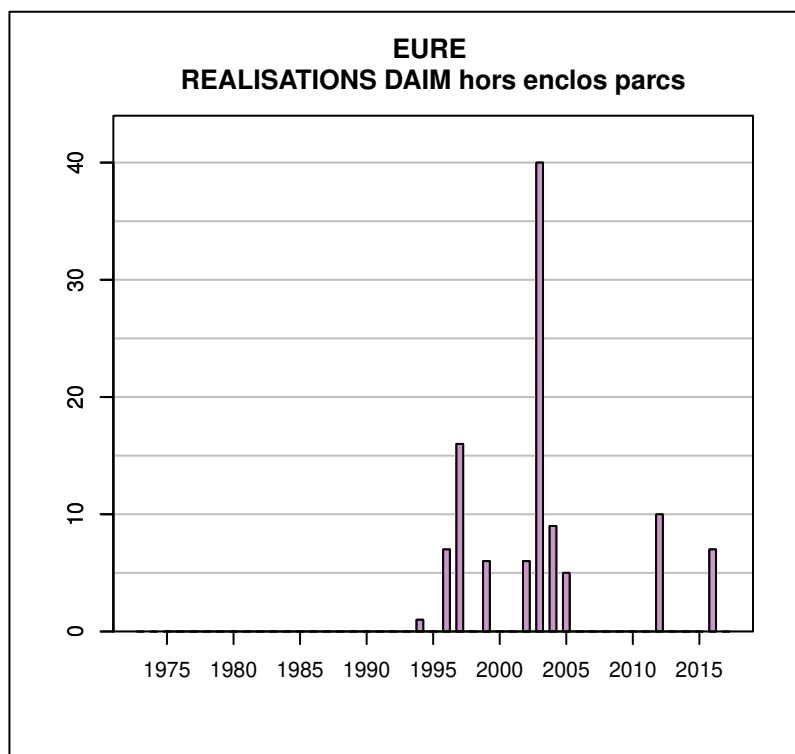

Données issues du Réseau "Ongulés Sauvages ONCFS/FNC/FDC"

TABLEAU DE CHASSE SANGLIER EURE

Année	Attrib.	Réal.
1973	0	425
1974	0	567
1975	0	598
1976	0	400
1977	0	536
1978	0	427
1979	0	526
1980	0	617
1981	0	560
1982	0	580
1983	0	550
1984	0	450
1985	0	653
1986	0	550
1987	0	488
1988	0	500
1989	0	821
1990	0	1325
1991	0	1865
1992	0	1563
1993	0	2328
1994	0	2282
1995	0	2649
1996	0	3526
1997	0	3799
1998	0	3008
1999	0	3217
2000	0	3851
2001	0	3358
2002	0	4549
2003	0	5049
2004	0	5603
2005	5508	5435
2006	5100	4715
2007	5212	5212
2008	0	5201
2009	0	5784
2010	0	6793
2011	0	5920
2012	0	6927
2013	0	6320
2014	0	7283
2015	0	7089
2016	0	7678
2017	0	9190

Données issues du Réseau "Ongulés Sauvages ONCFS/FNC/FDC"

TABLEAU DE CHASSE MOUFLON EURE

Année	Attrib.	Réal.
2001	0	0

Données issues du Réseau "Ongulés Sauvages ONCFS/FNC/FDC"

TABLEAU DE CHASSE DAIM EURE

Année	Attrib.	Réal.
1983	2	0
1985	1	0
1986	0	0
1990	0	0
1991	0	0
1992	0	0
1993	0	0
1994	9	1
1995	0	0
1996	32	7
1997	37	16
1998	0	0
1999	15	6
2000	0	0
2001	0	0
2002	7	6
2003	50	40
2004	12	9
2005	6	5
2006	0	0
2007	0	0
2008	0	0
2009	0	0
2010	0	0
2011	0	0
2012	0	10
2013	0	0
2014	0	0
2015	30	0
2016	11	7
2017	0	0