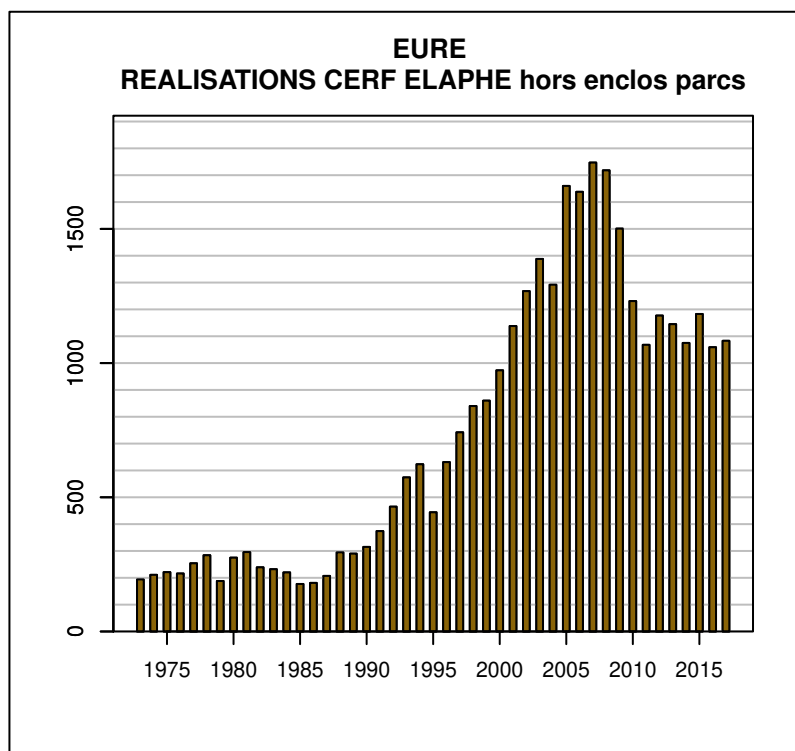

TABLEAU DE CHASSE CERF ELAPHE EURE

Année	Attrib.	Réal.
1973	383	194
1974	393	211
1975	386	221
1976	440	216
1977	389	254
1978	522	284
1979	378	188
1980	362	275
1981	402	296
1982	388	239
1983	287	232
1984	326	220
1985	274	177
1986	283	181
1987	298	207
1988	383	295
1989	452	290
1990	440	315
1991	511	374
1992	661	465
1993	670	574
1994	887	623
1995	891	444
1996	943	631
1997	1115	742
1998	1230	840
1999	1416	860
2000	1329	973
2001	1544	1138
2002	1547	1268
2003	1853	1388
2004	1864	1292
2005	2179	1660
2006	2191	1638
2007	2281	1747
2008	2269	1718
2009	2101	1501
2010	1675	1231
2011	1738	1068
2012	1625	1177
2013	1576	1145
2014	1448	1075
2015	1642	1183
2016	1598	1059
2017	1731	1083

Données issues du Réseau "Ongulés Sauvages ONCFS/FNC/FDC"

TABLEAU DE CHASSE CHEVREUIL EURE

Année	Attrib.	Réal.
1973	966	507
1974	964	457
1975	875	470
1976	974	540
1977	917	494
1978	942	413
1979	745	431
1980	758	547
1981	827	561
1982	825	606
1983	880	594
1984	922	682
1985	955	699
1986	985	797
1987	1230	1002
1988	1451	1206
1989	1723	1431
1990	1794	1528
1991	1925	1686
1992	2210	1882
1993	2459	2157
1994	2920	2538
1995	3005	2570
1996	3407	3056
1997	3890	3507
1998	4155	3594
1999	4748	3932
2000	4307	4227
2001	5440	5057
2002	5672	4741
2003	6326	5220
2004	6366	5093
2005	6508	5270
2006	6594	5280
2007	6670	5336
2008	6625	5950
2009	6865	6392
2010	6494	5733
2011	7313	5913
2012	7498	6511
2013	7701	6759
2014	7930	6616
2015	8070	6997
2016	8314	6810
2017	8679	7160