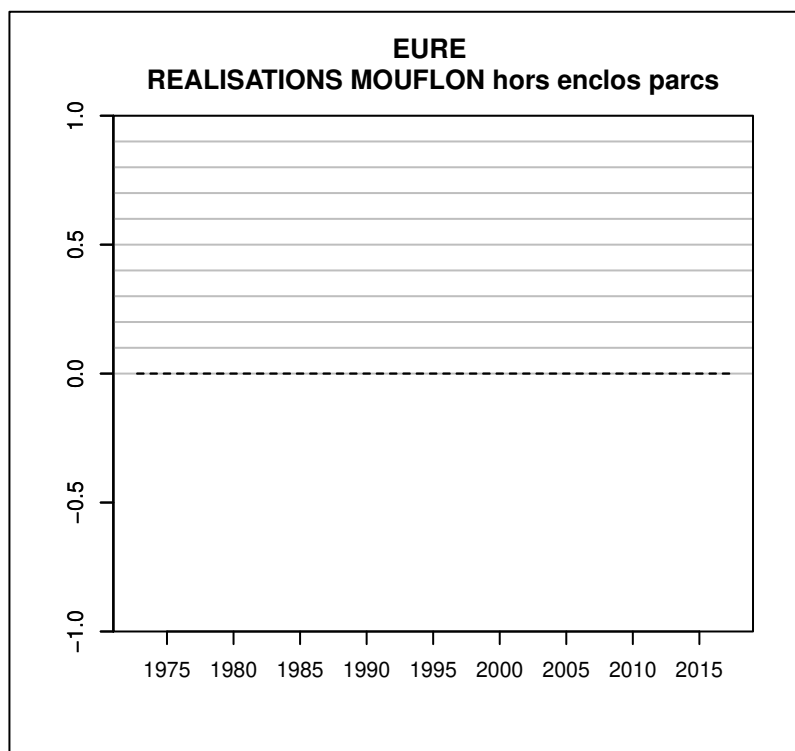

Données issues du Réseau "Ongulés Sauvages ONCFS/FNC/FDC"

TABLEAU DE CHASSE CHEVREUIL EURE

Année	Attrib.	Réal.
1973	966	507
1974	964	457
1975	875	470
1976	974	540
1977	917	494
1978	942	413
1979	745	431
1980	758	547
1981	827	561
1982	825	606
1983	880	594
1984	922	682
1985	955	699
1986	985	797
1987	1230	1002
1988	1451	1206
1989	1723	1431
1990	1794	1528
1991	1925	1686
1992	2210	1882
1993	2459	2157
1994	2920	2538
1995	3005	2570
1996	3407	3056
1997	3890	3507
1998	4155	3594
1999	4748	3932
2000	4307	4227
2001	5440	5057
2002	5672	4741
2003	6326	5220
2004	6366	5093
2005	6508	5270
2006	6594	5280
2007	6670	5336
2008	6625	5950
2009	6865	6392
2010	6494	5733
2011	7313	5913
2012	7498	6511
2013	7701	6759
2014	7930	6616
2015	8070	6997
2016	8314	6810
2017	8679	7160

Données issues du Réseau "Ongulés Sauvages ONCFS/FNC/FDC"

TABLEAU DE CHASSE SANGLIER EURE

Année	Attrib.	Réal.
1973	0	425
1974	0	567
1975	0	598
1976	0	400
1977	0	536
1978	0	427
1979	0	526
1980	0	617
1981	0	560
1982	0	580
1983	0	550
1984	0	450
1985	0	653
1986	0	550
1987	0	488
1988	0	500
1989	0	821
1990	0	1325
1991	0	1865
1992	0	1563
1993	0	2328
1994	0	2282
1995	0	2649
1996	0	3526
1997	0	3799
1998	0	3008
1999	0	3217
2000	0	3851
2001	0	3358
2002	0	4549
2003	0	5049
2004	0	5603
2005	5508	5435
2006	5100	4715
2007	5212	5212
2008	0	5201
2009	0	5784
2010	0	6793
2011	0	5920
2012	0	6927
2013	0	6320
2014	0	7283
2015	0	7089
2016	0	7678
2017	0	9190

Données issues du Réseau "Ongulés Sauvages ONCFS/FNC/FDC"

TABLEAU DE CHASSE MOUFLON EURE

Année	Attrib.	Réal.
2001	0	0

Données issues du Réseau "Ongulés Sauvages ONCFS/FNC/FDC"

TABLEAU DE CHASSE DAIM EURE

Année	Attrib.	Réal.
1983	2	0
1985	1	0
1986	0	0
1990	0	0
1991	0	0
1992	0	0
1993	0	0
1994	9	1
1995	0	0
1996	32	7
1997	37	16
1998	0	0
1999	15	6
2000	0	0
2001	0	0
2002	7	6
2003	50	40
2004	12	9
2005	6	5
2006	0	0
2007	0	0
2008	0	0
2009	0	0
2010	0	0
2011	0	0
2012	0	10
2013	0	0
2014	0	0
2015	30	0
2016	11	7
2017	0	0