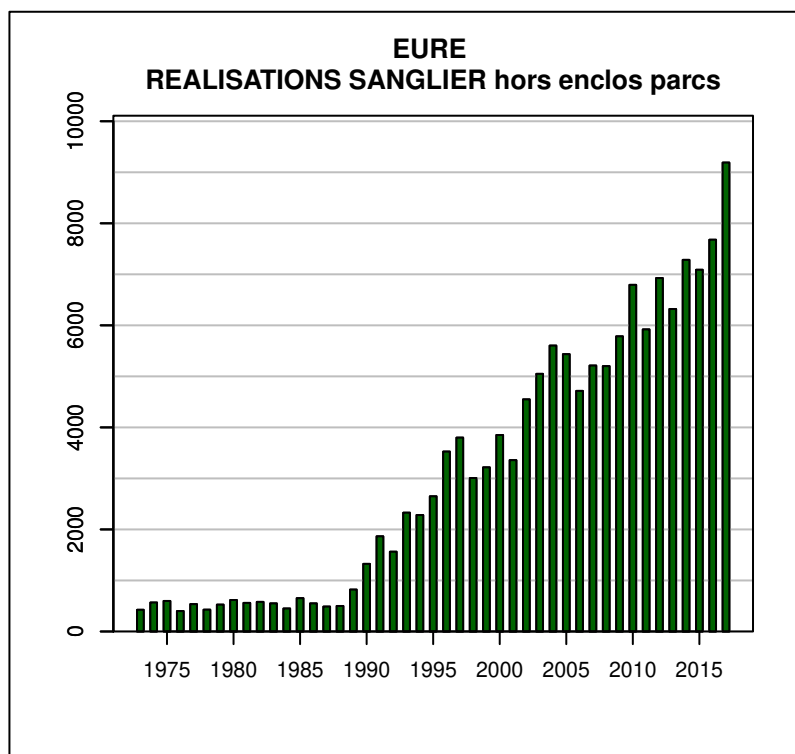

Données issues du Réseau "Ongulés Sauvages ONCFS/FNC/FDC"

TABLEAU DE CHASSE CHEVREUIL EURE

Année	Attrib.	Réal.
1973	966	507
1974	964	457
1975	875	470
1976	974	540
1977	917	494
1978	942	413
1979	745	431
1980	758	547
1981	827	561
1982	825	606
1983	880	594
1984	922	682
1985	955	699
1986	985	797
1987	1230	1002
1988	1451	1206
1989	1723	1431
1990	1794	1528
1991	1925	1686
1992	2210	1882
1993	2459	2157
1994	2920	2538
1995	3005	2570
1996	3407	3056
1997	3890	3507
1998	4155	3594
1999	4748	3932
2000	4307	4227
2001	5440	5057
2002	5672	4741
2003	6326	5220
2004	6366	5093
2005	6508	5270
2006	6594	5280
2007	6670	5336
2008	6625	5950
2009	6865	6392
2010	6494	5733
2011	7313	5913
2012	7498	6511
2013	7701	6759
2014	7930	6616
2015	8070	6997
2016	8314	6810
2017	8679	7160

Données issues du Réseau "Ongulés Sauvages ONCFS/FNC/FDC"

TABLEAU DE CHASSE SANGLIER EURE

Année	Attrib.	Réal.
1973	0	425
1974	0	567
1975	0	598
1976	0	400
1977	0	536
1978	0	427
1979	0	526
1980	0	617
1981	0	560
1982	0	580
1983	0	550
1984	0	450
1985	0	653
1986	0	550
1987	0	488
1988	0	500
1989	0	821
1990	0	1325
1991	0	1865
1992	0	1563
1993	0	2328
1994	0	2282
1995	0	2649
1996	0	3526
1997	0	3799
1998	0	3008
1999	0	3217
2000	0	3851
2001	0	3358
2002	0	4549
2003	0	5049
2004	0	5603
2005	5508	5435
2006	5100	4715
2007	5212	5212
2008	0	5201
2009	0	5784
2010	0	6793
2011	0	5920
2012	0	6927
2013	0	6320
2014	0	7283
2015	0	7089
2016	0	7678
2017	0	9190