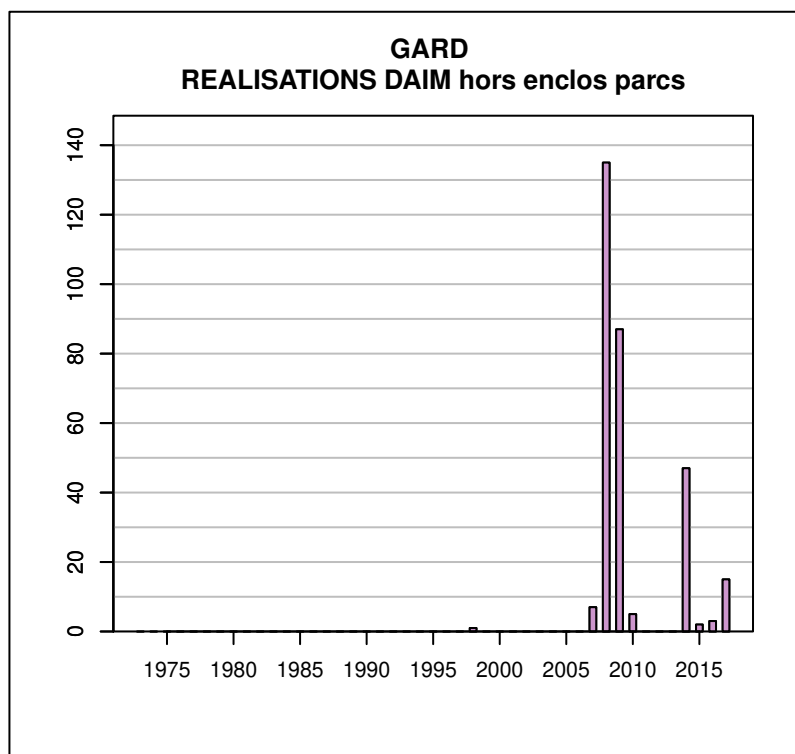

Données issues du Réseau "Ongulés Sauvages ONCFS/FNC/FDC"

TABLEAU DE CHASSE CHEVREUIL GARD

Année	Attrib.	Réal.
1983	8	0
1984	11	7
1985	12	9
1986	9	8
1987	23	20
1988	42	32
1989	60	43
1990	95	91
1991	137	133
1992	189	179
1993	245	228
1994	338	316
1995	537	473
1996	665	623
1997	717	694
1998	1188	1116
1999	1280	1198
2000	1729	1629
2001	2021	1810
2002	2143	1854
2003	2049	1789
2004	2045	1744
2005	2012	1784
2006	2050	1791
2007	2062	1875
2008	2134	1846
2009	2174	1916
2010	2232	1977
2011	2253	2034
2012	2332	2071
2013	2376	2099
2014	2344	2144
2015	2485	2191
2016	2578	2410
2017	2698	2491

Données issues du Réseau "Ongulés Sauvages ONCFS/FNC/FDC"

TABLEAU DE CHASSE SANGLIER GARD

Année	Attrib.	Réal.
1973	0	523
1974	0	1300
1975	0	1146
1976	0	1806
1977	0	2135
1978	0	3182
1979	0	2960
1980	0	2763
1981	0	3499
1982	0	4008
1983	0	4452
1984	0	4770
1985	0	5298
1986	0	5338
1987	0	3744
1988	0	4152
1989	0	4355
1990	0	3982
1991	0	3732
1992	0	4157
1993	0	5298
1994	0	6384
1995	0	7129
1996	0	9070
1997	0	11284
1998	0	10684
1999	0	9822
2000	0	12806
2001	0	13540
2002	0	13850
2003	0	16336
2004	0	16878
2005	0	19835
2006	0	18371
2007	0	20994
2008	0	20523
2009	0	18209
2010	0	20658
2011	0	21585
2012	0	24605
2013	0	27614
2014	0	28120
2015	0	34833
2016	0	32227
2017	0	32979

Données issues du Réseau "Ongulés Sauvages ONCFS/FNC/FDC"

TABLEAU DE CHASSE MOUFLON GARD

Année	Attrib.	Réal.
1991	3	3
1992	6	2
1993	3	1
1994	2	2
1995	9	7
1996	10	10
1997	5	5
1998	13	10
1999	3	0
2000	6	5
2001	6	6
2002	7	7
2003	8	8
2004	8	7
2005	8	7
2006	9	9
2007	10	10
2008	6	6
2009	13	11
2010	14	10
2011	17	17
2012	22	16
2013	30	22
2014	31	23
2015	33	18
2016	39	21
2017	19	11

Données issues du Réseau "Ongulés Sauvages ONCFS/FNC/FDC"

TABLEAU DE CHASSE DAIM GARD

Année	Attrib.	Réal.
1998	13	1
1999	6	0
2000	11	0
2001	0	0
2002	0	0
2003	0	0
2004	0	0
2005	0	0
2006	0	0
2007	22	7
2008	141	135
2009	116	87
2010	9	5
2011	7	0
2012	3	0
2013	2	0
2014	0	47
2015	4	2
2016	4	3
2017	15	15