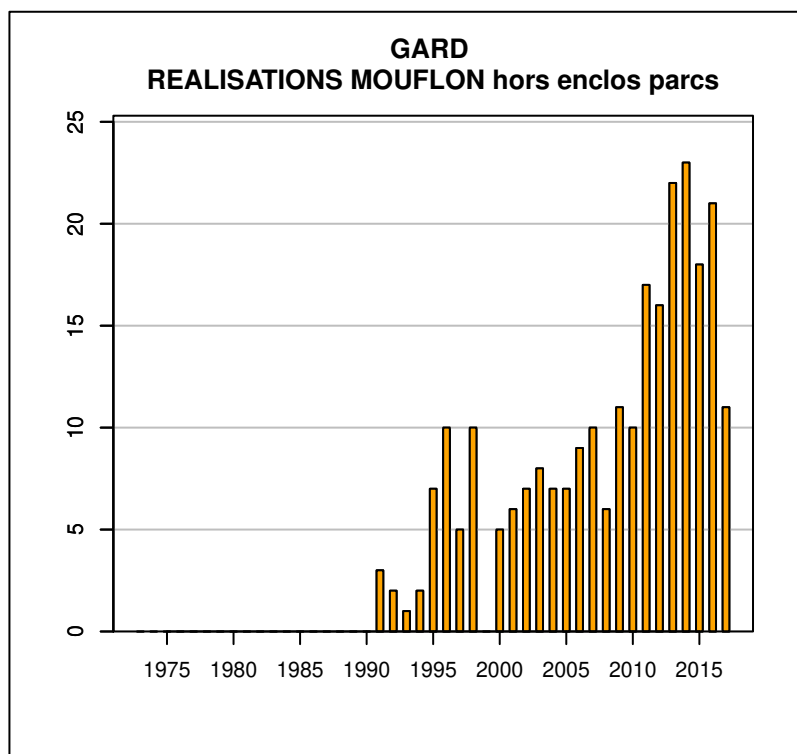

Données issues du Réseau "Ongulés Sauvages ONCFS/FNC/FDC"

TABLEAU DE CHASSE CHEVREUIL GARD

Année	Attrib.	Réal.
1983	8	0
1984	11	7
1985	12	9
1986	9	8
1987	23	20
1988	42	32
1989	60	43
1990	95	91
1991	137	133
1992	189	179
1993	245	228
1994	338	316
1995	537	473
1996	665	623
1997	717	694
1998	1188	1116
1999	1280	1198
2000	1729	1629
2001	2021	1810
2002	2143	1854
2003	2049	1789
2004	2045	1744
2005	2012	1784
2006	2050	1791
2007	2062	1875
2008	2134	1846
2009	2174	1916
2010	2232	1977
2011	2253	2034
2012	2332	2071
2013	2376	2099
2014	2344	2144
2015	2485	2191
2016	2578	2410
2017	2698	2491

Données issues du Réseau "Ongulés Sauvages ONCFS/FNC/FDC"

TABLEAU DE CHASSE SANGLIER GARD

Année	Attrib.	Réal.
1973	0	523
1974	0	1300
1975	0	1146
1976	0	1806
1977	0	2135
1978	0	3182
1979	0	2960
1980	0	2763
1981	0	3499
1982	0	4008
1983	0	4452
1984	0	4770
1985	0	5298
1986	0	5338
1987	0	3744
1988	0	4152
1989	0	4355
1990	0	3982
1991	0	3732
1992	0	4157
1993	0	5298
1994	0	6384
1995	0	7129
1996	0	9070
1997	0	11284
1998	0	10684
1999	0	9822
2000	0	12806
2001	0	13540
2002	0	13850
2003	0	16336
2004	0	16878
2005	0	19835
2006	0	18371
2007	0	20994
2008	0	20523
2009	0	18209
2010	0	20658
2011	0	21585
2012	0	24605
2013	0	27614
2014	0	28120
2015	0	34833
2016	0	32227
2017	0	32979

Données issues du Réseau "Ongulés Sauvages ONCFS/FNC/FDC"

TABLEAU DE CHASSE MOUFLON GARD

Année	Attrib.	Réal.
1991	3	3
1992	6	2
1993	3	1
1994	2	2
1995	9	7
1996	10	10
1997	5	5
1998	13	10
1999	3	0
2000	6	5
2001	6	6
2002	7	7
2003	8	8
2004	8	7
2005	8	7
2006	9	9
2007	10	10
2008	6	6
2009	13	11
2010	14	10
2011	17	17
2012	22	16
2013	30	22
2014	31	23
2015	33	18
2016	39	21
2017	19	11