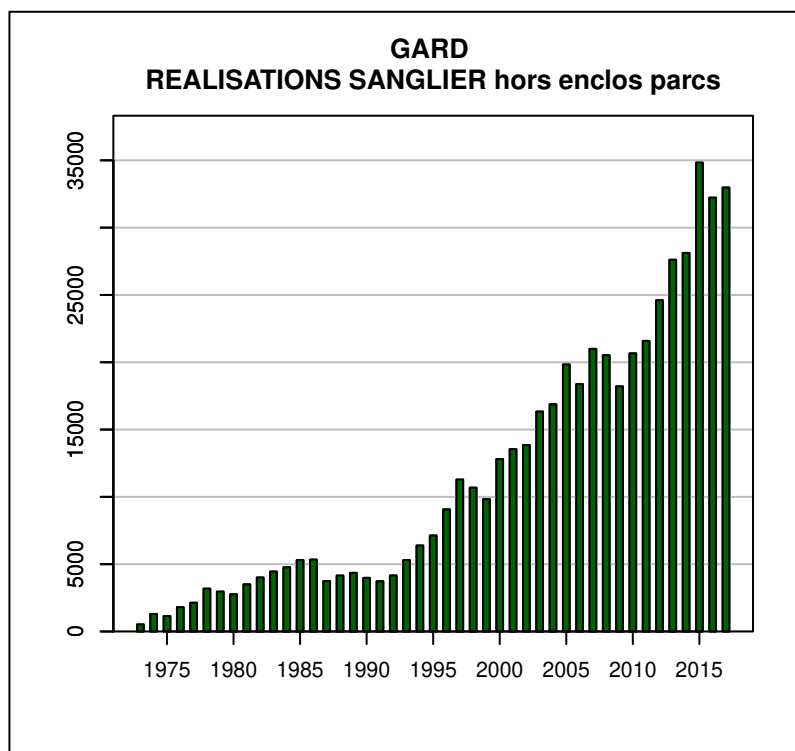

TABLEAU DE CHASSE CERF ELAPHE GARD

Année	Attrib.	Réal.
1985	2	0
1986	1	1
1987	1	1
1989	2	2
1990	5	2
1991	5	1
1992	6	3
1993	11	8
1994	10	4
1995	22	12
1996	24	16
1997	18	11
1998	23	12
1999	16	8
2000	34	27
2001	50	39
2002	63	52
2003	76	49
2004	84	63
2005	88	64
2006	90	75
2007	106	81
2008	108	72
2009	114	85
2010	121	96
2011	121	97
2012	135	105
2013	152	124
2014	162	141
2015	181	154
2016	214	170
2017	247	211

Données issues du Réseau "Ongulés Sauvages ONCFS/FNC/FDC"

TABLEAU DE CHASSE CHEVREUIL GARD

Année	Attrib.	Réal.
1983	8	0
1984	11	7
1985	12	9
1986	9	8
1987	23	20
1988	42	32
1989	60	43
1990	95	91
1991	137	133
1992	189	179
1993	245	228
1994	338	316
1995	537	473
1996	665	623
1997	717	694
1998	1188	1116
1999	1280	1198
2000	1729	1629
2001	2021	1810
2002	2143	1854
2003	2049	1789
2004	2045	1744
2005	2012	1784
2006	2050	1791
2007	2062	1875
2008	2134	1846
2009	2174	1916
2010	2232	1977
2011	2253	2034
2012	2332	2071
2013	2376	2099
2014	2344	2144
2015	2485	2191
2016	2578	2410
2017	2698	2491

Données issues du Réseau "Ongulés Sauvages ONCFS/FNC/FDC"

TABLEAU DE CHASSE SANGLIER GARD

Année	Attrib.	Réal.
1973	0	523
1974	0	1300
1975	0	1146
1976	0	1806
1977	0	2135
1978	0	3182
1979	0	2960
1980	0	2763
1981	0	3499
1982	0	4008
1983	0	4452
1984	0	4770
1985	0	5298
1986	0	5338
1987	0	3744
1988	0	4152
1989	0	4355
1990	0	3982
1991	0	3732
1992	0	4157
1993	0	5298
1994	0	6384
1995	0	7129
1996	0	9070
1997	0	11284
1998	0	10684
1999	0	9822
2000	0	12806
2001	0	13540
2002	0	13850
2003	0	16336
2004	0	16878
2005	0	19835
2006	0	18371
2007	0	20994
2008	0	20523
2009	0	18209
2010	0	20658
2011	0	21585
2012	0	24605
2013	0	27614
2014	0	28120
2015	0	34833
2016	0	32227
2017	0	32979