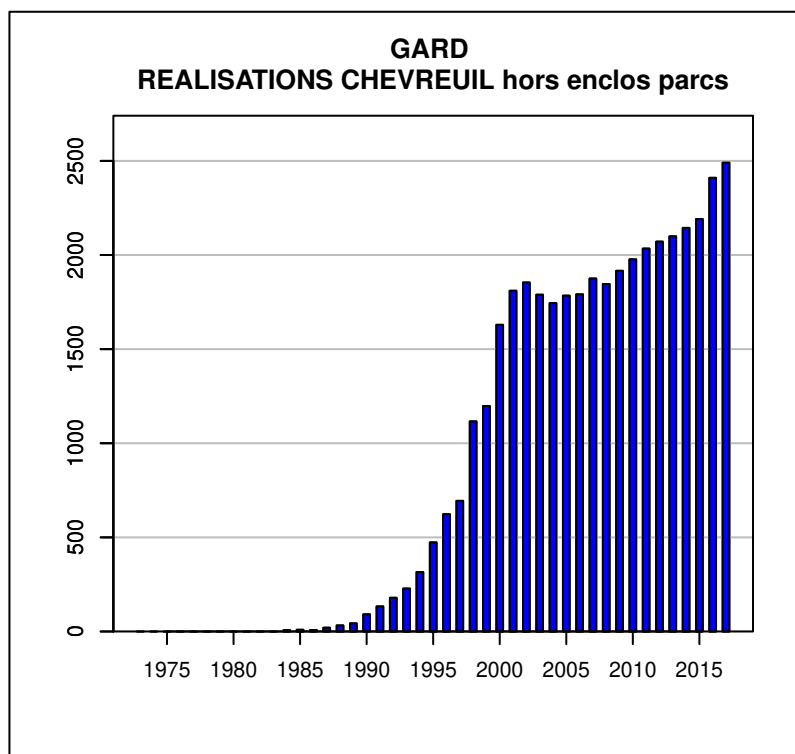

TABLEAU DE CHASSE CERF ELAPHE GARD

Année	Attrib.	Réal.
1985	2	0
1986	1	1
1987	1	1
1989	2	2
1990	5	2
1991	5	1
1992	6	3
1993	11	8
1994	10	4
1995	22	12
1996	24	16
1997	18	11
1998	23	12
1999	16	8
2000	34	27
2001	50	39
2002	63	52
2003	76	49
2004	84	63
2005	88	64
2006	90	75
2007	106	81
2008	108	72
2009	114	85
2010	121	96
2011	121	97
2012	135	105
2013	152	124
2014	162	141
2015	181	154
2016	214	170
2017	247	211

Données issues du Réseau "Ongulés Sauvages ONCFS/FNC/FDC"

TABLEAU DE CHASSE CHEVREUIL GARD

Année	Attrib.	Réal.
1983	8	0
1984	11	7
1985	12	9
1986	9	8
1987	23	20
1988	42	32
1989	60	43
1990	95	91
1991	137	133
1992	189	179
1993	245	228
1994	338	316
1995	537	473
1996	665	623
1997	717	694
1998	1188	1116
1999	1280	1198
2000	1729	1629
2001	2021	1810
2002	2143	1854
2003	2049	1789
2004	2045	1744
2005	2012	1784
2006	2050	1791
2007	2062	1875
2008	2134	1846
2009	2174	1916
2010	2232	1977
2011	2253	2034
2012	2332	2071
2013	2376	2099
2014	2344	2144
2015	2485	2191
2016	2578	2410
2017	2698	2491

Données issues du Réseau "Ongulés Sauvages ONCFS/FNC/FDC"

TABLEAU DE CHASSE SANGLIER GARD

Année	Attrib.	Réal.
1973	0	523
1974	0	1300
1975	0	1146
1976	0	1806
1977	0	2135
1978	0	3182
1979	0	2960
1980	0	2763
1981	0	3499
1982	0	4008
1983	0	4452
1984	0	4770
1985	0	5298
1986	0	5338
1987	0	3744
1988	0	4152
1989	0	4355
1990	0	3982
1991	0	3732
1992	0	4157
1993	0	5298
1994	0	6384
1995	0	7129
1996	0	9070
1997	0	11284
1998	0	10684
1999	0	9822
2000	0	12806
2001	0	13540
2002	0	13850
2003	0	16336
2004	0	16878
2005	0	19835
2006	0	18371
2007	0	20994
2008	0	20523
2009	0	18209
2010	0	20658
2011	0	21585
2012	0	24605
2013	0	27614
2014	0	28120
2015	0	34833
2016	0	32227
2017	0	32979