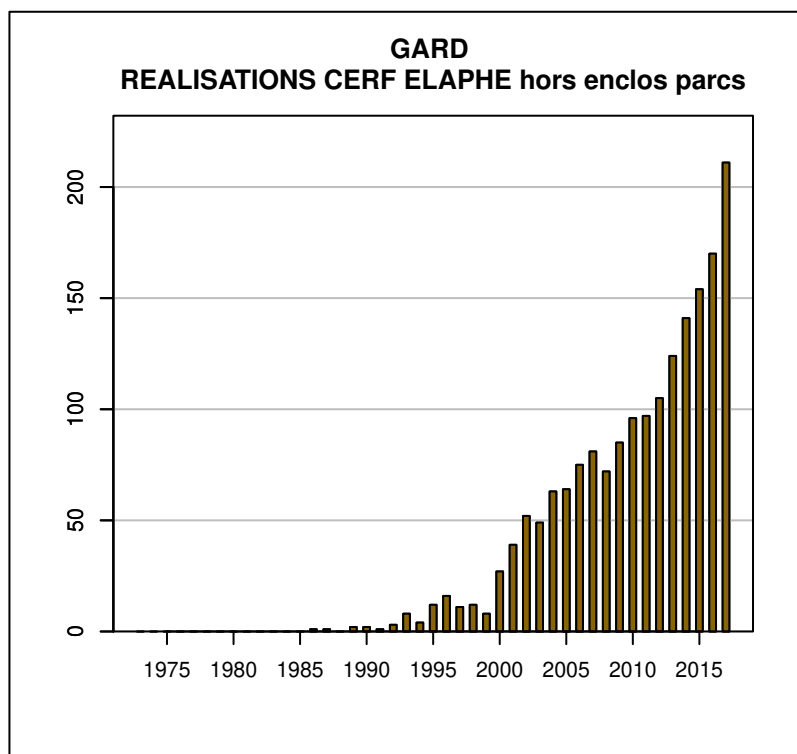

TABLEAU DE CHASSE CERF ELAPHE GARD

Année	Attrib.	Réal.
1985	2	0
1986	1	1
1987	1	1
1989	2	2
1990	5	2
1991	5	1
1992	6	3
1993	11	8
1994	10	4
1995	22	12
1996	24	16
1997	18	11
1998	23	12
1999	16	8
2000	34	27
2001	50	39
2002	63	52
2003	76	49
2004	84	63
2005	88	64
2006	90	75
2007	106	81
2008	108	72
2009	114	85
2010	121	96
2011	121	97
2012	135	105
2013	152	124
2014	162	141
2015	181	154
2016	214	170
2017	247	211

Données issues du Réseau "Ongulés Sauvages ONCFS/FNC/FDC"

TABLEAU DE CHASSE CHEVREUIL GARD

Année	Attrib.	Réal.
1983	8	0
1984	11	7
1985	12	9
1986	9	8
1987	23	20
1988	42	32
1989	60	43
1990	95	91
1991	137	133
1992	189	179
1993	245	228
1994	338	316
1995	537	473
1996	665	623
1997	717	694
1998	1188	1116
1999	1280	1198
2000	1729	1629
2001	2021	1810
2002	2143	1854
2003	2049	1789
2004	2045	1744
2005	2012	1784
2006	2050	1791
2007	2062	1875
2008	2134	1846
2009	2174	1916
2010	2232	1977
2011	2253	2034
2012	2332	2071
2013	2376	2099
2014	2344	2144
2015	2485	2191
2016	2578	2410
2017	2698	2491

Données issues du Réseau "Ongulés Sauvages ONCFS/FNC/FDC"

TABLEAU DE CHASSE SANGLIER GARD

Année	Attrib.	Réal.
1973	0	523
1974	0	1300
1975	0	1146
1976	0	1806
1977	0	2135
1978	0	3182
1979	0	2960
1980	0	2763
1981	0	3499
1982	0	4008
1983	0	4452
1984	0	4770
1985	0	5298
1986	0	5338
1987	0	3744
1988	0	4152
1989	0	4355
1990	0	3982
1991	0	3732
1992	0	4157
1993	0	5298
1994	0	6384
1995	0	7129
1996	0	9070
1997	0	11284
1998	0	10684
1999	0	9822
2000	0	12806
2001	0	13540
2002	0	13850
2003	0	16336
2004	0	16878
2005	0	19835
2006	0	18371
2007	0	20994
2008	0	20523
2009	0	18209
2010	0	20658
2011	0	21585
2012	0	24605
2013	0	27614
2014	0	28120
2015	0	34833
2016	0	32227
2017	0	32979