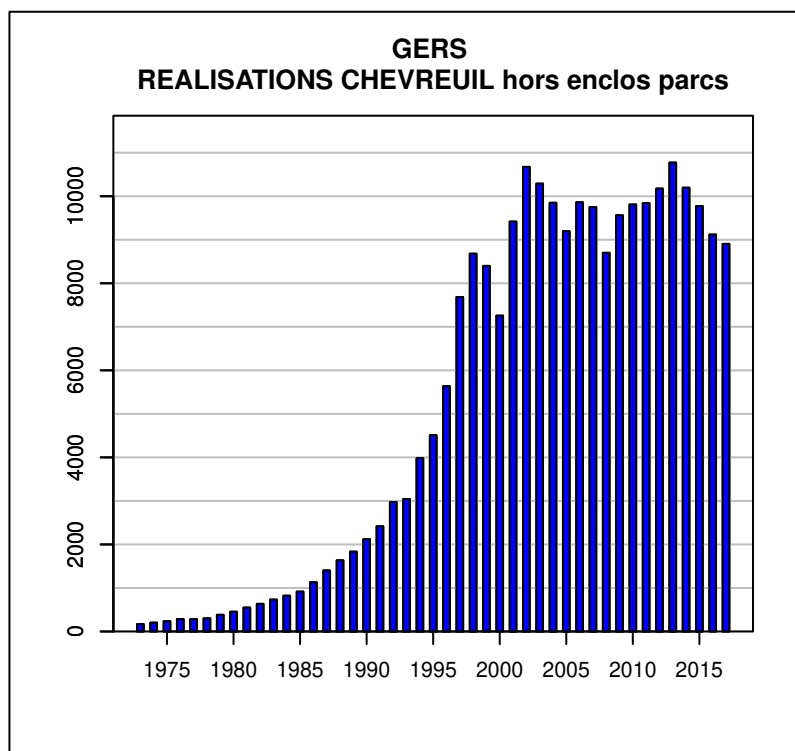

TABLEAU DE CHASSE CERF ELAPHE GERS

Année	Attrib.	Réal.
2013	3	1
2014	6	0
2015	9	3
2016	10	3
2017	25	7

Données issues du Réseau "Ongulés Sauvages ONCFS/FNC/FDC"

TABLEAU DE CHASSE CHEVREUIL GERS

Année	Attrib.	Réal.
1973	0	170
1974	217	203
1975	235	235
1976	305	285
1977	304	283
1978	318	302
1979	397	383
1980	472	454
1981	556	549
1982	651	635
1983	744	733
1984	842	822
1985	922	916
1986	1145	1132
1987	1412	1402
1988	1644	1635
1989	1841	1834
1990	2129	2120
1991	2420	2418
1992	2996	2975
1993	3432	3043
1994	3988	3984
1995	4513	4510
1996	5646	5635
1997	7699	7683
1998	8748	8680
1999	9325	8400
2000	10123	7257
2001	10464	9418
2002	10825	10674
2003	11131	10290
2004	9943	9850
2005	9942	9196
2006	9933	9861
2007	9982	9750
2008	10128	8700
2009	9802	9563
2010	10321	9810
2011	10471	9842
2012	10896	10176
2013	11317	10773
2014	11136	10196
2015	11584	9773
2016	9699	9119
2017	9446	8905

Données issues du Réseau "Ongulés Sauvages ONCFS/FNC/FDC"

TABLEAU DE CHASSE SANGLIER GERS

Année	Attrib.	Réal.
1973	0	9
1974	0	10
1975	0	10
1976	0	150
1978	0	83
1979	0	80
1980	0	100
1981	0	75
1982	0	61
1983	0	120
1984	0	210
1985	0	180
1986	0	160
1987	0	215
1988	0	166
1989	0	331
1990	0	274
1991	0	380
1992	0	420
1993	0	480
1994	0	462
1995	0	539
1996	0	677
1997	0	955
1998	0	1277
1999	0	1184
2000	0	1441
2001	0	1456
2002	0	2456
2003	0	2526
2004	0	2487
2005	2412	2413
2006	0	2348
2007	0	3227
2008	0	2737
2009	0	3578
2010	0	3010
2011	0	3252
2012	0	4461
2013	0	4675
2014	0	4446
2015	0	5253
2016	0	5933
2017	0	6701