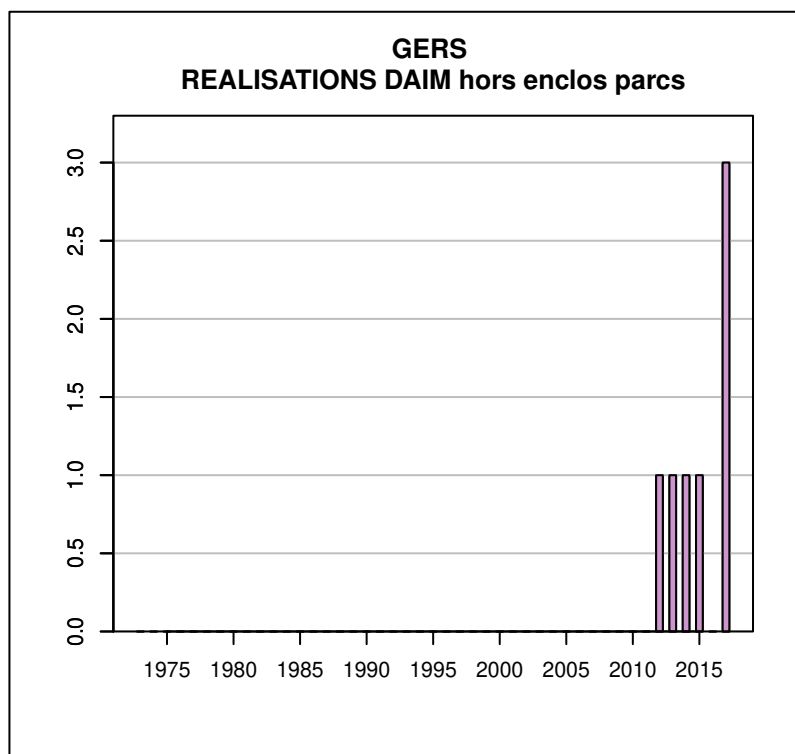

Données issues du Réseau "Ongulés Sauvages ONCFS/FNC/FDC"

TABLEAU DE CHASSE SANGLIER GERS

Année	Attrib.	Réal.
1973	0	9
1974	0	10
1975	0	10
1976	0	150
1978	0	83
1979	0	80
1980	0	100
1981	0	75
1982	0	61
1983	0	120
1984	0	210
1985	0	180
1986	0	160
1987	0	215
1988	0	166
1989	0	331
1990	0	274
1991	0	380
1992	0	420
1993	0	480
1994	0	462
1995	0	539
1996	0	677
1997	0	955
1998	0	1277
1999	0	1184
2000	0	1441
2001	0	1456
2002	0	2456
2003	0	2526
2004	0	2487
2005	2412	2413
2006	0	2348
2007	0	3227
2008	0	2737
2009	0	3578
2010	0	3010
2011	0	3252
2012	0	4461
2013	0	4675
2014	0	4446
2015	0	5253
2016	0	5933
2017	0	6701

Données issues du Réseau "Ongulés Sauvages ONCFS/FNC/FDC"

TABLEAU DE CHASSE ISARD GERS

Année	Attrib.	Réal.
2012	3	0

Données issues du Réseau "Ongulés Sauvages ONCFS/FNC/FDC"

TABLEAU DE CHASSE DAIM GERS

Année	Attrib.	Réal.
2012	4	1
2013	2	1
2014	1	1
2015	1	1
2016	3	0
2017	3	3