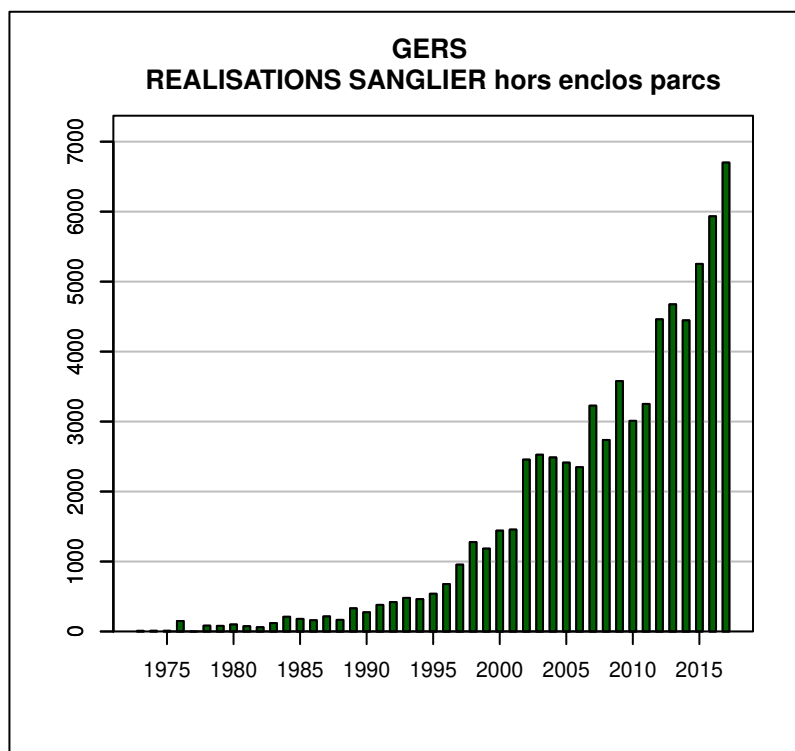

TABLEAU DE CHASSE CERF ELAPHE GERS

Année	Attrib.	Réal.
2013	3	1
2014	6	0
2015	9	3
2016	10	3
2017	25	7

Données issues du Réseau "Ongulés Sauvages ONCFS/FNC/FDC"

TABLEAU DE CHASSE CHEVREUIL GERS

Année	Attrib.	Réal.
1973	0	170
1974	217	203
1975	235	235
1976	305	285
1977	304	283
1978	318	302
1979	397	383
1980	472	454
1981	556	549
1982	651	635
1983	744	733
1984	842	822
1985	922	916
1986	1145	1132
1987	1412	1402
1988	1644	1635
1989	1841	1834
1990	2129	2120
1991	2420	2418
1992	2996	2975
1993	3432	3043
1994	3988	3984
1995	4513	4510
1996	5646	5635
1997	7699	7683
1998	8748	8680
1999	9325	8400
2000	10123	7257
2001	10464	9418
2002	10825	10674
2003	11131	10290
2004	9943	9850
2005	9942	9196
2006	9933	9861
2007	9982	9750
2008	10128	8700
2009	9802	9563
2010	10321	9810
2011	10471	9842
2012	10896	10176
2013	11317	10773
2014	11136	10196
2015	11584	9773
2016	9699	9119
2017	9446	8905

Données issues du Réseau "Ongulés Sauvages ONCFS/FNC/FDC"

TABLEAU DE CHASSE SANGLIER GERS

Année	Attrib.	Réal.
1973	0	9
1974	0	10
1975	0	10
1976	0	150
1978	0	83
1979	0	80
1980	0	100
1981	0	75
1982	0	61
1983	0	120
1984	0	210
1985	0	180
1986	0	160
1987	0	215
1988	0	166
1989	0	331
1990	0	274
1991	0	380
1992	0	420
1993	0	480
1994	0	462
1995	0	539
1996	0	677
1997	0	955
1998	0	1277
1999	0	1184
2000	0	1441
2001	0	1456
2002	0	2456
2003	0	2526
2004	0	2487
2005	2412	2413
2006	0	2348
2007	0	3227
2008	0	2737
2009	0	3578
2010	0	3010
2011	0	3252
2012	0	4461
2013	0	4675
2014	0	4446
2015	0	5253
2016	0	5933
2017	0	6701