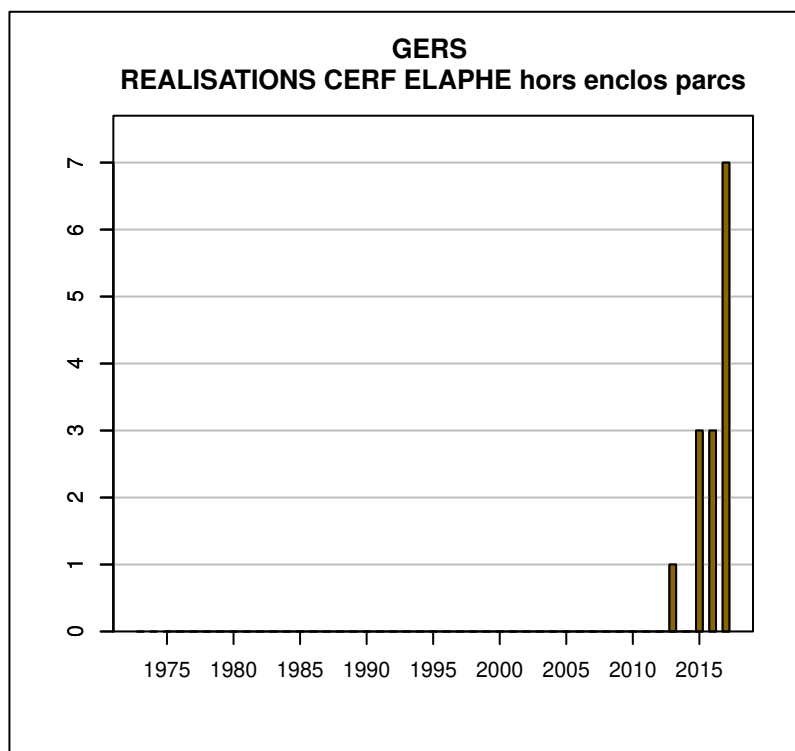

TABLEAU DE CHASSE CERF ELAPHE GERS

Année	Attrib.	Réal.
2013	3	1
2014	6	0
2015	9	3
2016	10	3
2017	25	7

Données issues du Réseau "Ongulés Sauvages ONCFS/FNC/FDC"

TABLEAU DE CHASSE CHEVREUIL GERS

Année	Attrib.	Réal.
1973	0	170
1974	217	203
1975	235	235
1976	305	285
1977	304	283
1978	318	302
1979	397	383
1980	472	454
1981	556	549
1982	651	635
1983	744	733
1984	842	822
1985	922	916
1986	1145	1132
1987	1412	1402
1988	1644	1635
1989	1841	1834
1990	2129	2120
1991	2420	2418
1992	2996	2975
1993	3432	3043
1994	3988	3984
1995	4513	4510
1996	5646	5635
1997	7699	7683
1998	8748	8680
1999	9325	8400
2000	10123	7257
2001	10464	9418
2002	10825	10674
2003	11131	10290
2004	9943	9850
2005	9942	9196
2006	9933	9861
2007	9982	9750
2008	10128	8700
2009	9802	9563
2010	10321	9810
2011	10471	9842
2012	10896	10176
2013	11317	10773
2014	11136	10196
2015	11584	9773
2016	9699	9119
2017	9446	8905

Données issues du Réseau "Ongulés Sauvages ONCFS/FNC/FDC"

TABLEAU DE CHASSE SANGLIER GERS

Année	Attrib.	Réal.
1973	0	9
1974	0	10
1975	0	10
1976	0	150
1978	0	83
1979	0	80
1980	0	100
1981	0	75
1982	0	61
1983	0	120
1984	0	210
1985	0	180
1986	0	160
1987	0	215
1988	0	166
1989	0	331
1990	0	274
1991	0	380
1992	0	420
1993	0	480
1994	0	462
1995	0	539
1996	0	677
1997	0	955
1998	0	1277
1999	0	1184
2000	0	1441
2001	0	1456
2002	0	2456
2003	0	2526
2004	0	2487
2005	2412	2413
2006	0	2348
2007	0	3227
2008	0	2737
2009	0	3578
2010	0	3010
2011	0	3252
2012	0	4461
2013	0	4675
2014	0	4446
2015	0	5253
2016	0	5933
2017	0	6701