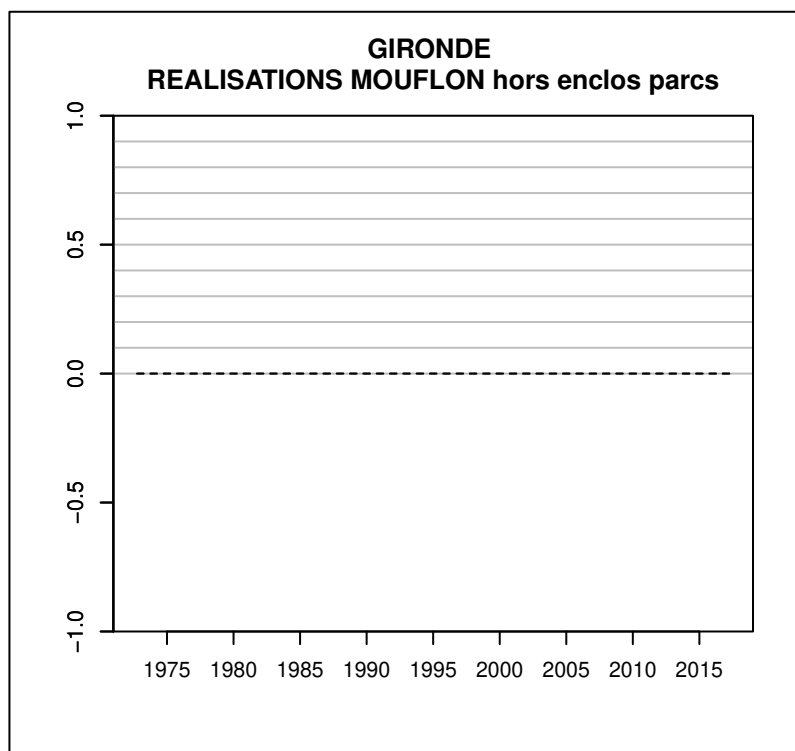

TABLEAU DE CHASSE MOUFLON GIRONDE

Année	Attrib.	Réal.
2004	0	0

Données issues du Réseau "Ongulés Sauvages ONCFS/FNC/FDC"