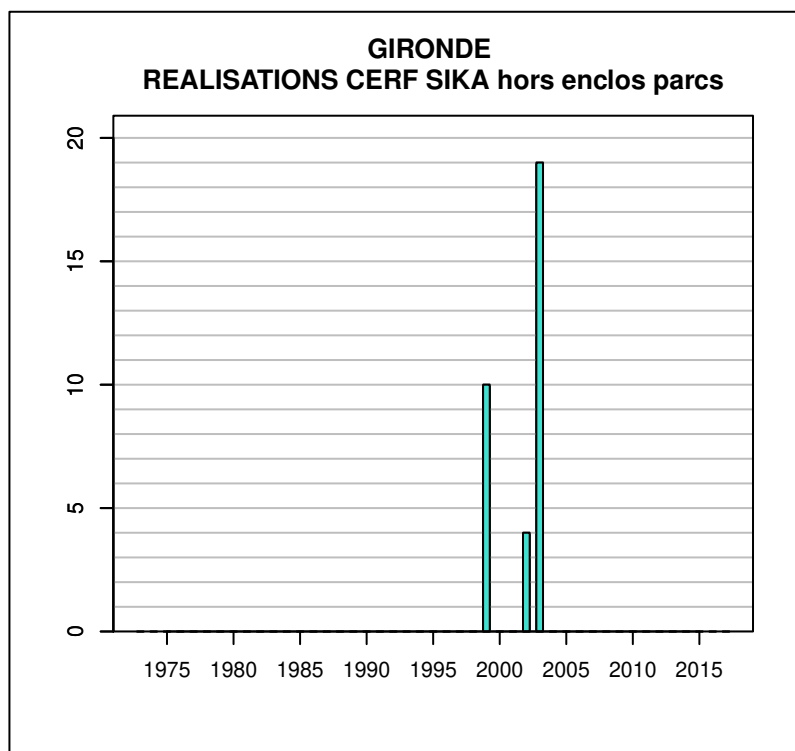

Données issues du Réseau "Ongulés Sauvages ONCFS/FNC/FDC"

TABLEAU DE CHASSE CHEVREUIL GIRONDE

Année	Attrib.	Réal.
1973	0	1172
1974	1300	1269
1975	1318	1232
1976	1342	1316
1977	1424	1340
1978	1409	1333
1979	1771	1146
1980	1230	1179
1981	1304	1041
1982	1281	1050
1983	1274	1246
1984	1491	1476
1985	1776	1744
1986	2093	2053
1987	2314	2303
1988	2602	2587
1989	3029	2998
1990	3445	3288
1991	3970	3905
1992	4168	4159
1993	5435	5416
1994	5742	5722
1995	6182	6163
1996	7381	7385
1997	7986	7972
1998	8954	8865
1999	9444	8785
2000	9326	8991
2001	9510	9288
2002	10212	9932
2003	10785	10678
2004	11164	11112
2005	11980	11820
2006	12493	12456
2007	12579	12392
2008	13772	12556
2009	14699	13790
2010	13407	12849
2011	14324	13502
2012	14083	12370
2013	13965	12469
2014	13208	11594
2015	12907	12002
2016	13342	11808
2017	13508	12040

Données issues du Réseau "Ongulés Sauvages ONCFS/FNC/FDC"

TABLEAU DE CHASSE SANGLIER GIRONDE

Année	Attrib.	Réal.
1974	0	100
1975	0	75
1976	0	70
1977	0	80
1978	0	80
1979	0	80
1980	0	60
1981	0	70
1982	0	139
1983	0	199
1984	0	180
1985	0	208
1986	0	200
1987	0	250
1988	0	223
1989	0	209
1990	0	586
1991	0	390
1992	0	474
1993	0	566
1994	0	612
1995	0	762
1996	0	1527
1997	0	1881
1998	0	2198
1999	0	1889
2000	0	2387
2001	0	2860
2002	0	3568
2003	0	3887
2004	0	4400
2005	0	4244
2006	0	4709
2007	0	5924
2008	0	6933
2009	0	6908
2010	0	7251
2011	0	7329
2012	0	8222
2013	0	7568
2014	0	8377
2015	0	9232
2016	0	11417
2017	0	12349

Année	Attrib.	Réal.
1985	14	1
1986	13	7
1988	2	0
1991	11	4
1992	3	0
1994	0	0
1995	0	0
1996	8	8
1997	3	1
1998	0	0
1999	10	3
2000	16	11
2001	24	6
2002	16	16
2003	20	20
2004	0	0
2006	43	33
2007	0	51
2009	0	0
2011	0	2
2012	0	5
2013	0	25
2014	0	1
2015	0	8
2016	0	35
2017	0	7

Données issues du Réseau "Ongulés Sauvages ONCFS/FNC/FDC"

TABLEAU DE CHASSE CERF SIKA GIRONDE

Année	Attrib.	Réal.
1999	10	10
2002	4	4
2003	19	19

Données issues du Réseau "Ongulés Sauvages ONCFS/FNC/FDC"