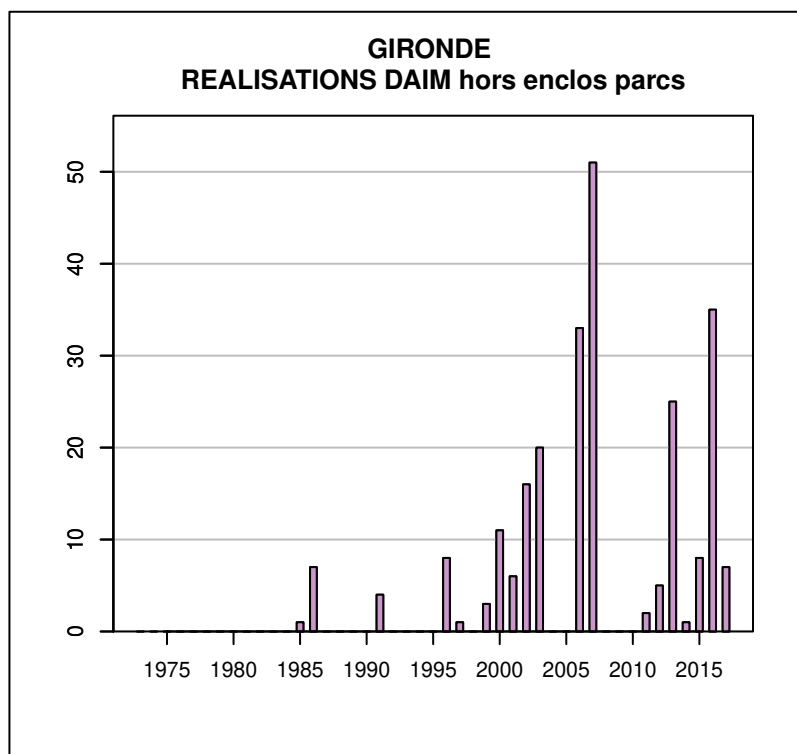

Données issues du Réseau "Ongulés Sauvages ONCFS/FNC/FDC"

TABLEAU DE CHASSE CHEVREUIL GIRONDE

Année	Attrib.	Réal.
1973	0	1172
1974	1300	1269
1975	1318	1232
1976	1342	1316
1977	1424	1340
1978	1409	1333
1979	1771	1146
1980	1230	1179
1981	1304	1041
1982	1281	1050
1983	1274	1246
1984	1491	1476
1985	1776	1744
1986	2093	2053
1987	2314	2303
1988	2602	2587
1989	3029	2998
1990	3445	3288
1991	3970	3905
1992	4168	4159
1993	5435	5416
1994	5742	5722
1995	6182	6163
1996	7381	7385
1997	7986	7972
1998	8954	8865
1999	9444	8785
2000	9326	8991
2001	9510	9288
2002	10212	9932
2003	10785	10678
2004	11164	11112
2005	11980	11820
2006	12493	12456
2007	12579	12392
2008	13772	12556
2009	14699	13790
2010	13407	12849
2011	14324	13502
2012	14083	12370
2013	13965	12469
2014	13208	11594
2015	12907	12002
2016	13342	11808
2017	13508	12040

Données issues du Réseau "Ongulés Sauvages ONCFS/FNC/FDC"

TABLEAU DE CHASSE SANGLIER GIRONDE

Année	Attrib.	Réal.
1974	0	100
1975	0	75
1976	0	70
1977	0	80
1978	0	80
1979	0	80
1980	0	60
1981	0	70
1982	0	139
1983	0	199
1984	0	180
1985	0	208
1986	0	200
1987	0	250
1988	0	223
1989	0	209
1990	0	586
1991	0	390
1992	0	474
1993	0	566
1994	0	612
1995	0	762
1996	0	1527
1997	0	1881
1998	0	2198
1999	0	1889
2000	0	2387
2001	0	2860
2002	0	3568
2003	0	3887
2004	0	4400
2005	0	4244
2006	0	4709
2007	0	5924
2008	0	6933
2009	0	6908
2010	0	7251
2011	0	7329
2012	0	8222
2013	0	7568
2014	0	8377
2015	0	9232
2016	0	11417
2017	0	12349

Données issues du Réseau "Ongulés Sauvages ONCFS/FNC/FDC"

TABLEAU DE CHASSE MOUFLON GIRONDE

Année	Attrib.	Réal.
2004	0	0

Données issues du Réseau "Ongulés Sauvages ONCFS/FNC/FDC"

TABLEAU DE CHASSE DAIM GIRONDE

Année	Attrib.	Réal.
1985	14	1
1986	13	7
1988	2	0
1991	11	4
1992	3	0
1994	0	0
1995	0	0
1996	8	8
1997	3	1
1998	0	0
1999	10	3
2000	16	11
2001	24	6
2002	16	16
2003	20	20
2004	0	0
2006	43	33
2007	0	51
2009	0	0
2011	0	2
2012	0	5
2013	0	25
2014	0	1
2015	0	8
2016	0	35
2017	0	7