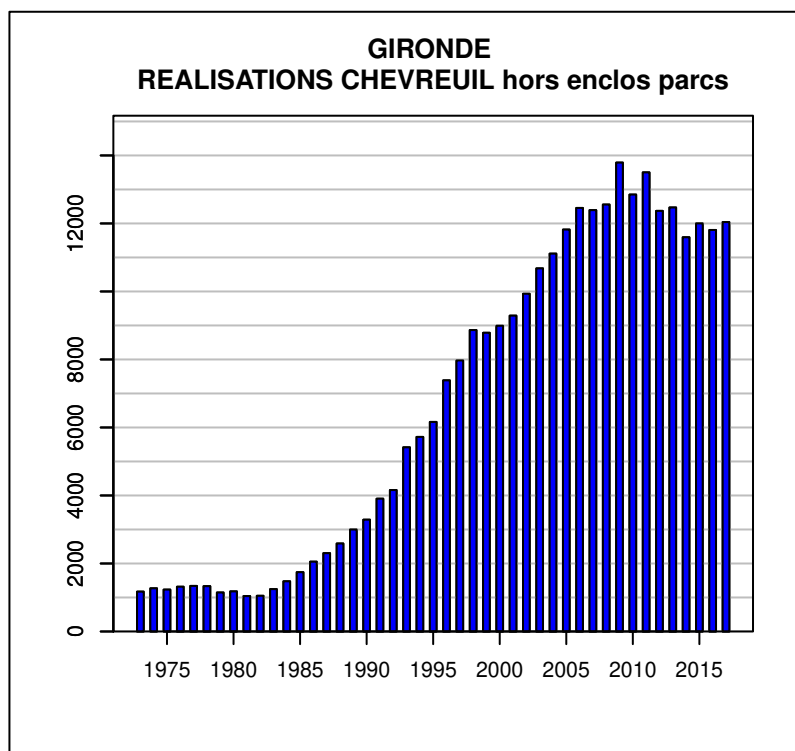

TABLEAU DE CHASSE CERF ELAPHE GIRONDE

Année	Attrib.	Réal.
1973	0	15
1974	22	18
1975	31	27
1976	32	28
1977	25	19
1979	3	1
1980	4	2
1981	6	0
1982	6	3
1983	6	6
1984	10	10
1985	24	11
1986	25	24
1987	28	26
1988	43	43
1989	60	54
1990	68	65
1991	97	80
1992	111	110
1993	125	121
1994	147	145
1995	179	174
1996	221	201
1997	302	293
1998	300	249
1999	300	258
2000	306	293
2001	333	321
2002	396	395
2003	543	543
2004	702	702
2005	771	771
2006	787	782
2007	917	827
2008	1186	1104
2009	1174	1121
2010	1386	1160
2011	1493	1269
2012	1561	1236
2013	1591	1175
2014	1435	1194
2015	1516	1351
2016	1653	1412
2017	1812	1332

Données issues du Réseau "Ongulés Sauvages ONCFS/FNC/FDC"

TABLEAU DE CHASSE CHEVREUIL GIRONDE

Année	Attrib.	Réal.
1973	0	1172
1974	1300	1269
1975	1318	1232
1976	1342	1316
1977	1424	1340
1978	1409	1333
1979	1771	1146
1980	1230	1179
1981	1304	1041
1982	1281	1050
1983	1274	1246
1984	1491	1476
1985	1776	1744
1986	2093	2053
1987	2314	2303
1988	2602	2587
1989	3029	2998
1990	3445	3288
1991	3970	3905
1992	4168	4159
1993	5435	5416
1994	5742	5722
1995	6182	6163
1996	7381	7385
1997	7986	7972
1998	8954	8865
1999	9444	8785
2000	9326	8991
2001	9510	9288
2002	10212	9932
2003	10785	10678
2004	11164	11112
2005	11980	11820
2006	12493	12456
2007	12579	12392
2008	13772	12556
2009	14699	13790
2010	13407	12849
2011	14324	13502
2012	14083	12370
2013	13965	12469
2014	13208	11594
2015	12907	12002
2016	13342	11808
2017	13508	12040