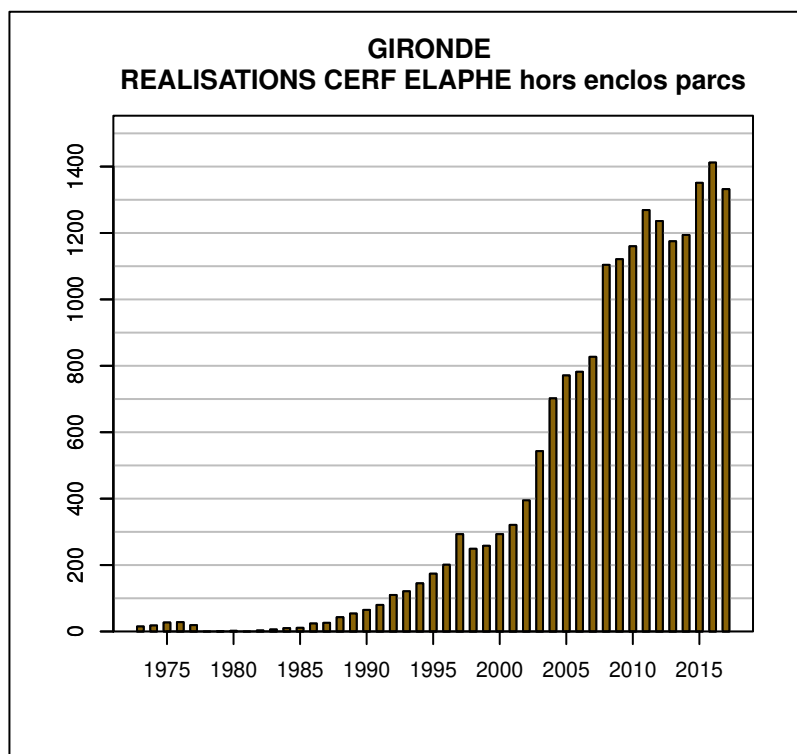

TABLEAU DE CHASSE CERF ELAPHE GIRONDE

Année	Attrib.	Réal.
1973	0	15
1974	22	18
1975	31	27
1976	32	28
1977	25	19
1979	3	1
1980	4	2
1981	6	0
1982	6	3
1983	6	6
1984	10	10
1985	24	11
1986	25	24
1987	28	26
1988	43	43
1989	60	54
1990	68	65
1991	97	80
1992	111	110
1993	125	121
1994	147	145
1995	179	174
1996	221	201
1997	302	293
1998	300	249
1999	300	258
2000	306	293
2001	333	321
2002	396	395
2003	543	543
2004	702	702
2005	771	771
2006	787	782
2007	917	827
2008	1186	1104
2009	1174	1121
2010	1386	1160
2011	1493	1269
2012	1561	1236
2013	1591	1175
2014	1435	1194
2015	1516	1351
2016	1653	1412
2017	1812	1332

Données issues du Réseau "Ongulés Sauvages ONCFS/FNC/FDC"

TABLEAU DE CHASSE CHEVREUIL GIRONDE

Année	Attrib.	Réal.
1973	0	1172
1974	1300	1269
1975	1318	1232
1976	1342	1316
1977	1424	1340
1978	1409	1333
1979	1771	1146
1980	1230	1179
1981	1304	1041
1982	1281	1050
1983	1274	1246
1984	1491	1476
1985	1776	1744
1986	2093	2053
1987	2314	2303
1988	2602	2587
1989	3029	2998
1990	3445	3288
1991	3970	3905
1992	4168	4159
1993	5435	5416
1994	5742	5722
1995	6182	6163
1996	7381	7385
1997	7986	7972
1998	8954	8865
1999	9444	8785
2000	9326	8991
2001	9510	9288
2002	10212	9932
2003	10785	10678
2004	11164	11112
2005	11980	11820
2006	12493	12456
2007	12579	12392
2008	13772	12556
2009	14699	13790
2010	13407	12849
2011	14324	13502
2012	14083	12370
2013	13965	12469
2014	13208	11594
2015	12907	12002
2016	13342	11808
2017	13508	12040