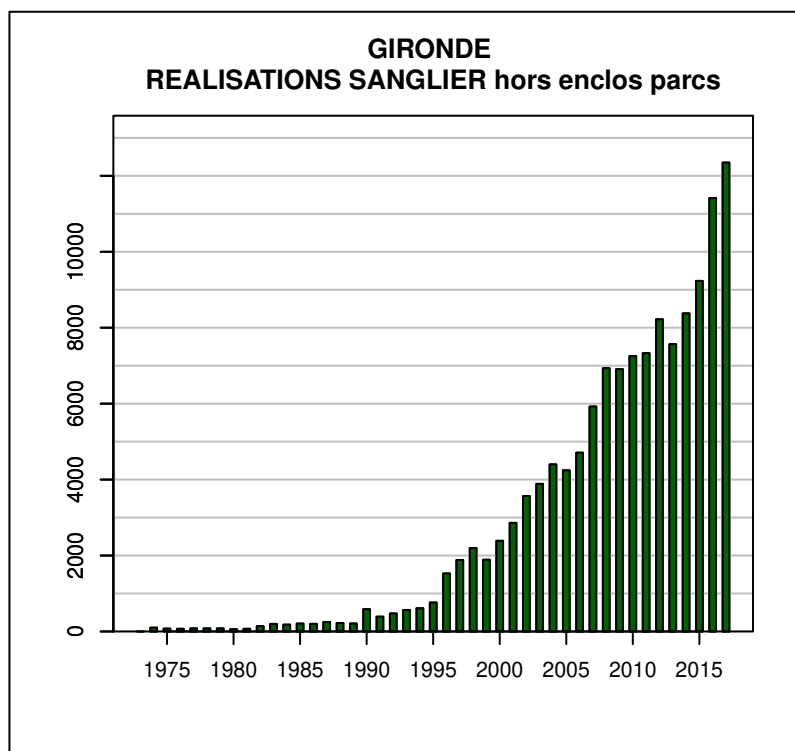

Données issues du Réseau "Ongulés Sauvages ONCFS/FNC/FDC"

TABLEAU DE CHASSE CHEVREUIL GIRONDE

Année	Attrib.	Réal.
1973	0	1172
1974	1300	1269
1975	1318	1232
1976	1342	1316
1977	1424	1340
1978	1409	1333
1979	1771	1146
1980	1230	1179
1981	1304	1041
1982	1281	1050
1983	1274	1246
1984	1491	1476
1985	1776	1744
1986	2093	2053
1987	2314	2303
1988	2602	2587
1989	3029	2998
1990	3445	3288
1991	3970	3905
1992	4168	4159
1993	5435	5416
1994	5742	5722
1995	6182	6163
1996	7381	7385
1997	7986	7972
1998	8954	8865
1999	9444	8785
2000	9326	8991
2001	9510	9288
2002	10212	9932
2003	10785	10678
2004	11164	11112
2005	11980	11820
2006	12493	12456
2007	12579	12392
2008	13772	12556
2009	14699	13790
2010	13407	12849
2011	14324	13502
2012	14083	12370
2013	13965	12469
2014	13208	11594
2015	12907	12002
2016	13342	11808
2017	13508	12040

Données issues du Réseau "Ongulés Sauvages ONCFS/FNC/FDC"

TABLEAU DE CHASSE SANGLIER GIRONDE

Année	Attrib.	Réal.
1974	0	100
1975	0	75
1976	0	70
1977	0	80
1978	0	80
1979	0	80
1980	0	60
1981	0	70
1982	0	139
1983	0	199
1984	0	180
1985	0	208
1986	0	200
1987	0	250
1988	0	223
1989	0	209
1990	0	586
1991	0	390
1992	0	474
1993	0	566
1994	0	612
1995	0	762
1996	0	1527
1997	0	1881
1998	0	2198
1999	0	1889
2000	0	2387
2001	0	2860
2002	0	3568
2003	0	3887
2004	0	4400
2005	0	4244
2006	0	4709
2007	0	5924
2008	0	6933
2009	0	6908
2010	0	7251
2011	0	7329
2012	0	8222
2013	0	7568
2014	0	8377
2015	0	9232
2016	0	11417
2017	0	12349