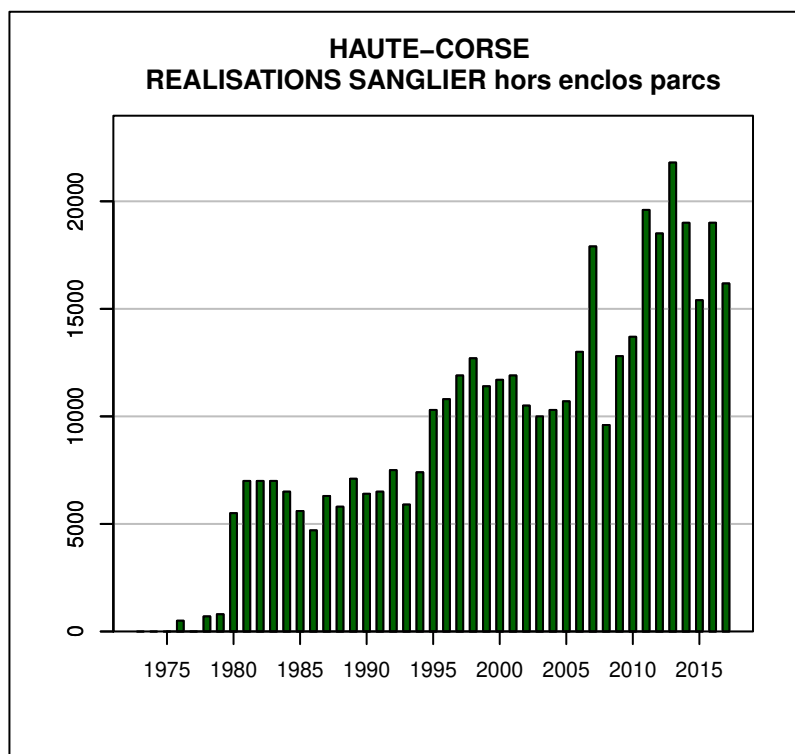

## TABLEAU DE CHASSE SANGLIER HAUTE-CORSE

Année	Attrib.	Réal.
1976	0	500
1978	0	700
1979	0	800
1980	0	5500
1981	0	7000
1982	0	7000
1983	0	7000
1984	0	6500
1985	0	5600
1986	0	4700
1987	0	6300
1988	0	5800
1989	0	7100
1990	0	6400
1991	0	6500
1992	0	7500
1993	0	5900
1994	0	7400
1995	0	10300
1996	0	10800
1997	0	11900
1998	0	12700
1999	0	11400
2000	0	11700
2001	0	11900
2002	0	10500
2003	0	10000
2004	0	10300
2005	10700	10700
2006	0	13000
2007	0	17900
2008	0	9600
2009	0	12800
2010	0	13700
2011	0	19600
2012	0	18504
2013	0	21800
2014	0	19000
2015	0	15400
2016	0	19002
2017	0	16179

Données issues du Réseau "Ongulés Sauvages ONCFS/FNC/FDC"