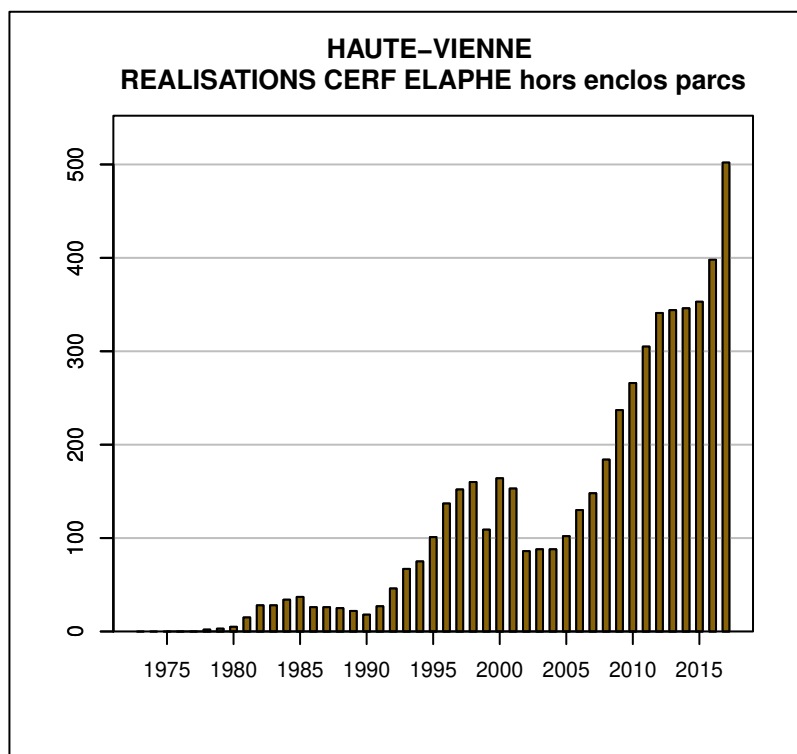

## TABLEAU DE CHASSE CERF ELAPHE HAUTE-VIENNE

Année	Attrib.	Réal.
1978	2	2
1979	3	3
1980	7	5
1981	15	15
1982	30	28
1983	32	28
1984	39	34
1985	48	37
1986	35	26
1987	27	26
1988	28	25
1989	25	22
1990	18	18
1991	27	27
1992	48	46
1993	70	67
1994	92	75
1995	126	101
1996	189	137
1997	196	152
1998	225	160
1999	245	109
2000	236	164
2001	248	153
2002	172	86
2003	129	88
2004	155	88
2005	164	102
2006	195	130
2007	215	148
2008	259	184
2009	310	237
2010	343	266
2011	413	305
2012	459	341
2013	481	344
2014	502	346
2015	470	353
2016	537	398
2017	642	502

Données issues du Réseau "Ongulés Sauvages ONCFS/FNC/FDC"

## TABLEAU DE CHASSE CHEVREUIL HAUTE-VIENNE

Année	Attrib.	Réal.
1973	0	88
1974	0	156
1975	0	224
1976	0	136
1977	0	129
1978	0	230
1979	218	157
1980	340	250
1981	320	277
1982	376	354
1983	417	407
1984	473	458
1985	547	521
1986	604	567
1987	675	649
1988	766	742
1989	855	837
1990	985	934
1991	1264	1236
1992	1498	1464
1993	1735	1611
1994	1999	1974
1995	2438	2273
1996	2682	2597
1997	2920	2849
1998	3283	3197
1999	3704	2778
2000	3824	3697
2001	4418	4267
2002	4922	4799
2003	5503	5356
2004	6413	6217
2005	6893	6687
2006	7914	7572
2007	8143	7633
2008	7934	7310
2009	7875	7126
2010	7888	6990
2011	7922	6896
2012	7738	6885
2013	7663	6862
2014	7684	6878
2015	7772	7099
2016	7974	7318
2017	8148	7486