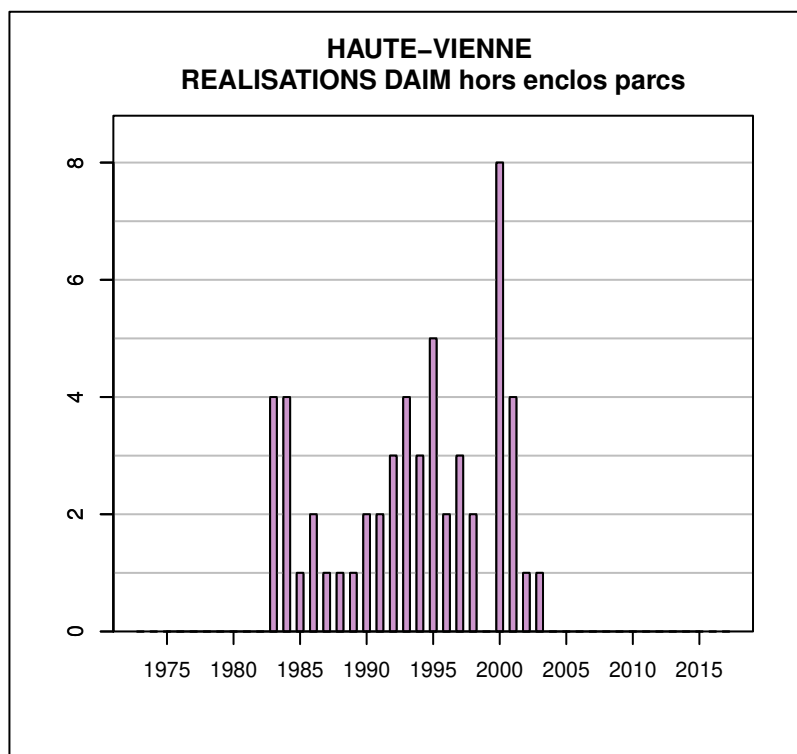

## TABLEAU DE CHASSE CHEVREUIL HAUTE-VIENNE

Année	Attrib.	Réal.
1973	0	88
1974	0	156
1975	0	224
1976	0	136
1977	0	129
1978	0	230
1979	218	157
1980	340	250
1981	320	277
1982	376	354
1983	417	407
1984	473	458
1985	547	521
1986	604	567
1987	675	649
1988	766	742
1989	855	837
1990	985	934
1991	1264	1236
1992	1498	1464
1993	1735	1611
1994	1999	1974
1995	2438	2273
1996	2682	2597
1997	2920	2849
1998	3283	3197
1999	3704	2778
2000	3824	3697
2001	4418	4267
2002	4922	4799
2003	5503	5356
2004	6413	6217
2005	6893	6687
2006	7914	7572
2007	8143	7633
2008	7934	7310
2009	7875	7126
2010	7888	6990
2011	7922	6896
2012	7738	6885
2013	7663	6862
2014	7684	6878
2015	7772	7099
2016	7974	7318
2017	8148	7486

## TABLEAU DE CHASSE SANGLIER HAUTE-VIENNE

Année	Attrib.	Réal.
1973	0	145
1974	0	192
1975	0	234
1976	0	185
1977	0	123
1978	0	77
1979	0	73
1980	0	103
1981	0	123
1982	0	135
1983	0	140
1984	0	150
1985	0	147
1986	0	137
1987	0	181
1988	0	163
1989	0	349
1990	0	327
1991	0	225
1992	0	501
1993	0	538
1994	0	488
1995	0	710
1996	0	761
1997	0	991
1998	0	954
1999	583	776
2000	845	1719
2001	954	1985
2002	1373	3093
2003	1725	3865
2004	1671	3173
2005	1797	3684
2006	1899	3647
2007	1724	3317
2008	1741	3305
2009	1704	3021
2010	1908	3848
2011	1719	3169
2012	1696	3265
2013	1805	3580
2014	1897	3976
2015	0	4875
2016	2532	5478
2017	0	5473

## TABLEAU DE CHASSE DAIM HAUTE-VIENNE

Année	Attrib.	Réal.
1983	9	4
1984	7	4
1985	8	1
1986	4	2
1987	3	1
1988	1	1
1989	2	1
1990	3	2
1991	3	2
1992	5	3
1993	7	4
1994	10	3
1995	14	5
1996	15	2
1997	9	3
1998	11	2
1999	5	0
2000	17	8
2001	11	4
2002	6	1
2003	4	1
2004	8	0
2005	1	0
2006	1	0
2007	1	0