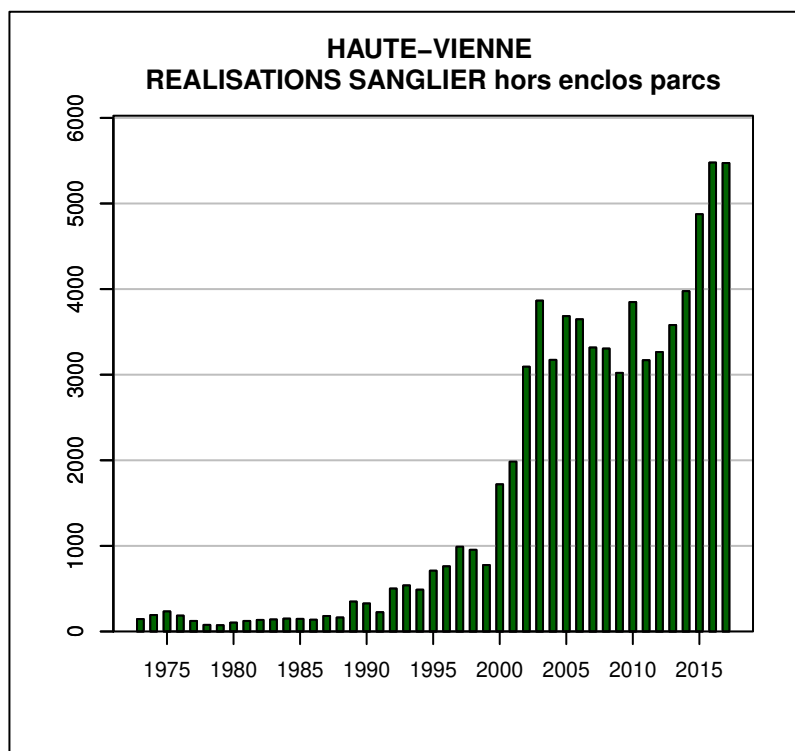

## TABLEAU DE CHASSE CERF ELAPHE HAUTE-VIENNE

Année	Attrib.	Réal.
1978	2	2
1979	3	3
1980	7	5
1981	15	15
1982	30	28
1983	32	28
1984	39	34
1985	48	37
1986	35	26
1987	27	26
1988	28	25
1989	25	22
1990	18	18
1991	27	27
1992	48	46
1993	70	67
1994	92	75
1995	126	101
1996	189	137
1997	196	152
1998	225	160
1999	245	109
2000	236	164
2001	248	153
2002	172	86
2003	129	88
2004	155	88
2005	164	102
2006	195	130
2007	215	148
2008	259	184
2009	310	237
2010	343	266
2011	413	305
2012	459	341
2013	481	344
2014	502	346
2015	470	353
2016	537	398
2017	642	502

## TABLEAU DE CHASSE CHEVREUIL HAUTE-VIENNE

Année	Attrib.	Réal.
1973	0	88
1974	0	156
1975	0	224
1976	0	136
1977	0	129
1978	0	230
1979	218	157
1980	340	250
1981	320	277
1982	376	354
1983	417	407
1984	473	458
1985	547	521
1986	604	567
1987	675	649
1988	766	742
1989	855	837
1990	985	934
1991	1264	1236
1992	1498	1464
1993	1735	1611
1994	1999	1974
1995	2438	2273
1996	2682	2597
1997	2920	2849
1998	3283	3197
1999	3704	2778
2000	3824	3697
2001	4418	4267
2002	4922	4799
2003	5503	5356
2004	6413	6217
2005	6893	6687
2006	7914	7572
2007	8143	7633
2008	7934	7310
2009	7875	7126
2010	7888	6990
2011	7922	6896
2012	7738	6885
2013	7663	6862
2014	7684	6878
2015	7772	7099
2016	7974	7318
2017	8148	7486

Données issues du Réseau "Ongulés Sauvages ONCFS/FNC/FDC"

## TABLEAU DE CHASSE SANGLIER HAUTE-VIENNE

Année	Attrib.	Réal.
1973	0	145
1974	0	192
1975	0	234
1976	0	185
1977	0	123
1978	0	77
1979	0	73
1980	0	103
1981	0	123
1982	0	135
1983	0	140
1984	0	150
1985	0	147
1986	0	137
1987	0	181
1988	0	163
1989	0	349
1990	0	327
1991	0	225
1992	0	501
1993	0	538
1994	0	488
1995	0	710
1996	0	761
1997	0	991
1998	0	954
1999	583	776
2000	845	1719
2001	954	1985
2002	1373	3093
2003	1725	3865
2004	1671	3173
2005	1797	3684
2006	1899	3647
2007	1724	3317
2008	1741	3305
2009	1704	3021
2010	1908	3848
2011	1719	3169
2012	1696	3265
2013	1805	3580
2014	1897	3976
2015	0	4875
2016	2532	5478
2017	0	5473