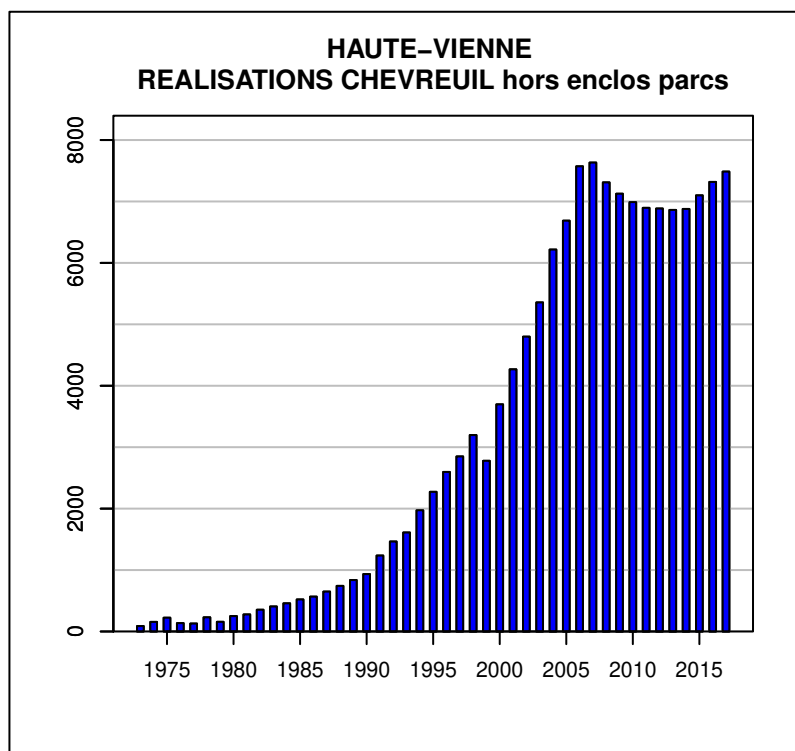

## TABLEAU DE CHASSE CERF ELAPHE HAUTE-VIENNE

Année	Attrib.	Réal.
1978	2	2
1979	3	3
1980	7	5
1981	15	15
1982	30	28
1983	32	28
1984	39	34
1985	48	37
1986	35	26
1987	27	26
1988	28	25
1989	25	22
1990	18	18
1991	27	27
1992	48	46
1993	70	67
1994	92	75
1995	126	101
1996	189	137
1997	196	152
1998	225	160
1999	245	109
2000	236	164
2001	248	153
2002	172	86
2003	129	88
2004	155	88
2005	164	102
2006	195	130
2007	215	148
2008	259	184
2009	310	237
2010	343	266
2011	413	305
2012	459	341
2013	481	344
2014	502	346
2015	470	353
2016	537	398
2017	642	502

## TABLEAU DE CHASSE CHEVREUIL HAUTE-VIENNE

Année	Attrib.	Réal.
1973	0	88
1974	0	156
1975	0	224
1976	0	136
1977	0	129
1978	0	230
1979	218	157
1980	340	250
1981	320	277
1982	376	354
1983	417	407
1984	473	458
1985	547	521
1986	604	567
1987	675	649
1988	766	742
1989	855	837
1990	985	934
1991	1264	1236
1992	1498	1464
1993	1735	1611
1994	1999	1974
1995	2438	2273
1996	2682	2597
1997	2920	2849
1998	3283	3197
1999	3704	2778
2000	3824	3697
2001	4418	4267
2002	4922	4799
2003	5503	5356
2004	6413	6217
2005	6893	6687
2006	7914	7572
2007	8143	7633
2008	7934	7310
2009	7875	7126
2010	7888	6990
2011	7922	6896
2012	7738	6885
2013	7663	6862
2014	7684	6878
2015	7772	7099
2016	7974	7318
2017	8148	7486