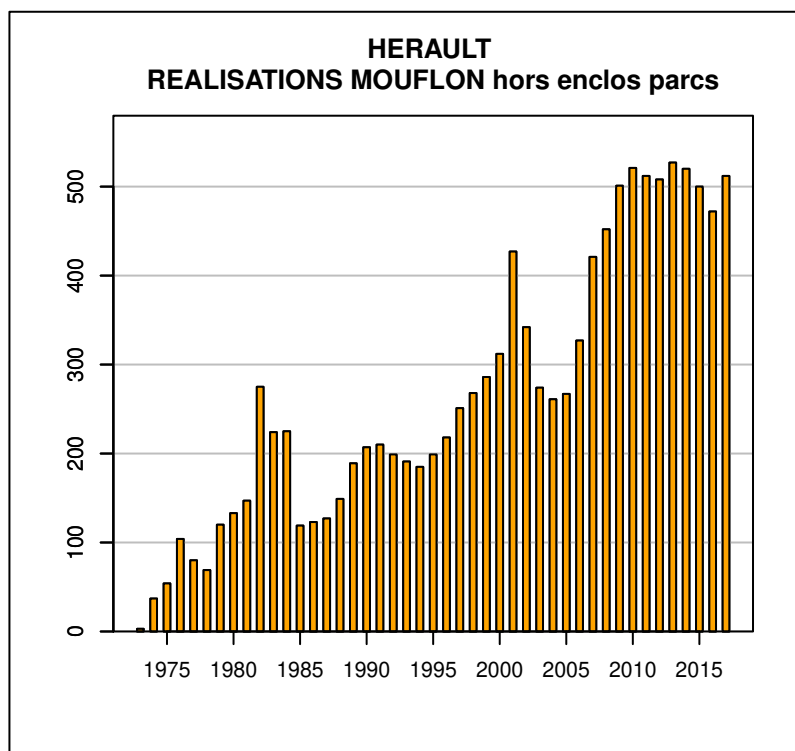

Données issues du Réseau "Ongulés Sauvages ONCFS/FNC/FDC"

TABLEAU DE CHASSE CHEVREUIL HERAULT

Année	Attrib.	Réal.
1987	6	1
1988	25	25
1989	63	61
1990	77	77
1991	129	101
1992	148	122
1993	198	177
1994	256	226
1995	352	309
1996	502	467
1997	710	645
1998	862	776
1999	1127	1018
2000	1264	1207
2001	1469	1353
2002	1768	1562
2003	1970	1761
2004	2337	1937
2005	2433	2127
2006	2517	2291
2007	2641	2338
2008	2671	2371
2009	2771	2431
2010	2870	2514
2011	2929	2590
2012	3023	2736
2013	3021	2674
2014	3093	2596
2015	3170	2917
2016	3327	3029
2017	3417	3133

Données issues du Réseau "Ongulés Sauvages ONCFS/FNC/FDC"

TABLEAU DE CHASSE SANGLIER HERAULT

Année	Attrib.	Réal.
1973	0	1050
1974	0	1150
1975	0	1000
1976	0	1600
1977	0	2020
1978	0	3300
1979	0	3650
1980	0	3220
1981	0	4251
1982	0	4890
1983	0	6198
1984	0	6086
1985	0	4464
1986	0	4820
1987	0	4200
1988	0	4300
1989	0	3018
1990	0	2747
1991	0	3186
1992	0	3784
1993	0	5270
1994	0	7296
1995	0	9204
1996	0	8134
1997	0	12006
1998	0	12990
1999	0	10252
2000	0	13891
2001	0	13979
2002	0	16900
2003	0	15856
2004	0	13343
2005	0	14630
2006	0	14626
2007	0	17044
2008	0	16600
2009	0	12490
2010	0	14200
2011	0	16800
2012	0	17265
2013	0	19836
2014	0	18420
2015	0	19800
2016	0	21089
2017	0	18938

Données issues du Réseau "Ongulés Sauvages ONCFS/FNC/FDC"

TABLEAU DE CHASSE MOUFLON HERAULT

Année	Attrib.	Réal.
1973	0	3
1974	0	37
1975	0	54
1976	0	104
1977	0	80
1978	0	69
1979	0	120
1980	133	133
1981	147	147
1982	275	275
1983	224	224
1984	225	225
1985	119	119
1986	123	123
1987	127	127
1988	149	149
1989	189	189
1990	207	207
1991	210	210
1992	210	199
1993	196	191
1994	186	185
1995	210	199
1996	231	218
1997	254	251
1998	287	268
1999	312	286
2000	314	312
2001	460	427
2002	411	342
2003	274	274
2004	290	261
2005	358	267
2006	377	327
2007	442	421
2008	482	452
2009	602	501
2010	662	521
2011	601	512
2012	597	508
2013	584	527
2014	618	520
2015	601	500
2016	559	472
2017	548	512