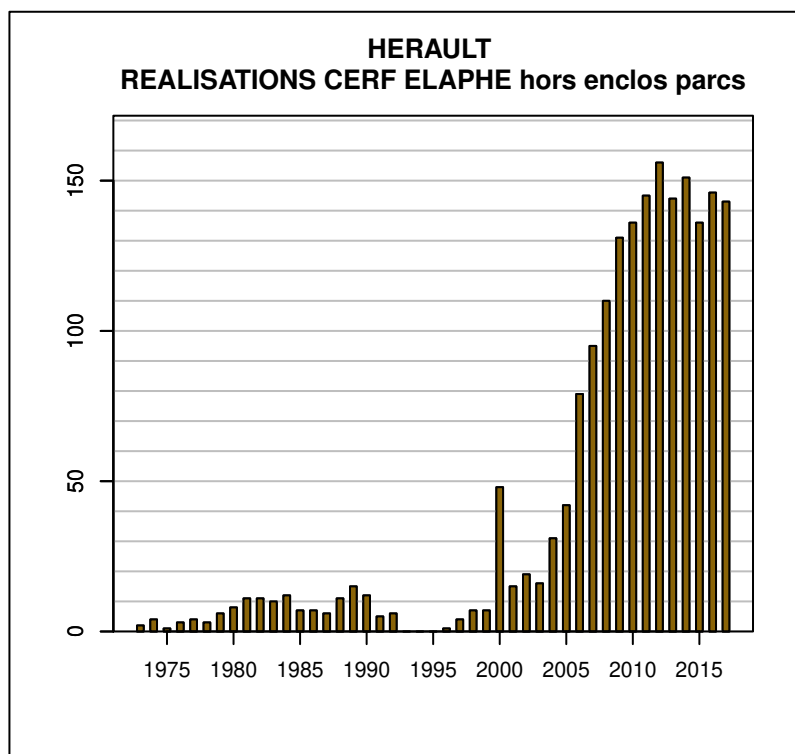

TABLEAU DE CHASSE CERF ELAPHE HERAULT

Année	Attrib.	Réal.
1973	0	2
1974	6	4
1975	3	1
1976	6	3
1977	8	4
1978	5	3
1979	8	6
1980	10	8
1981	12	11
1982	11	11
1983	10	10
1984	14	12
1985	9	7
1986	10	7
1987	13	6
1988	11	11
1989	15	15
1990	14	12
1991	15	5
1992	12	6
1995	0	0
1996	4	1
1997	6	4
1998	8	7
1999	14	7
2000	64	48
2001	30	15
2002	21	19
2003	30	16
2004	36	31
2005	59	42
2006	86	79
2007	108	95
2008	139	110
2009	163	131
2010	180	136
2011	175	145
2012	183	156
2013	203	144
2014	185	151
2015	156	136
2016	162	146
2017	166	143

Données issues du Réseau "Ongulés Sauvages ONCFS/FNC/FDC"

TABLEAU DE CHASSE CHEVREUIL HERAULT

Année	Attrib.	Réal.
1987	6	1
1988	25	25
1989	63	61
1990	77	77
1991	129	101
1992	148	122
1993	198	177
1994	256	226
1995	352	309
1996	502	467
1997	710	645
1998	862	776
1999	1127	1018
2000	1264	1207
2001	1469	1353
2002	1768	1562
2003	1970	1761
2004	2337	1937
2005	2433	2127
2006	2517	2291
2007	2641	2338
2008	2671	2371
2009	2771	2431
2010	2870	2514
2011	2929	2590
2012	3023	2736
2013	3021	2674
2014	3093	2596
2015	3170	2917
2016	3327	3029
2017	3417	3133

Données issues du Réseau "Ongulés Sauvages ONCFS/FNC/FDC"

TABLEAU DE CHASSE SANGLIER HERAULT

Année	Attrib.	Réal.
1973	0	1050
1974	0	1150
1975	0	1000
1976	0	1600
1977	0	2020
1978	0	3300
1979	0	3650
1980	0	3220
1981	0	4251
1982	0	4890
1983	0	6198
1984	0	6086
1985	0	4464
1986	0	4820
1987	0	4200
1988	0	4300
1989	0	3018
1990	0	2747
1991	0	3186
1992	0	3784
1993	0	5270
1994	0	7296
1995	0	9204
1996	0	8134
1997	0	12006
1998	0	12990
1999	0	10252
2000	0	13891
2001	0	13979
2002	0	16900
2003	0	15856
2004	0	13343
2005	0	14630
2006	0	14626
2007	0	17044
2008	0	16600
2009	0	12490
2010	0	14200
2011	0	16800
2012	0	17265
2013	0	19836
2014	0	18420
2015	0	19800
2016	0	21089
2017	0	18938