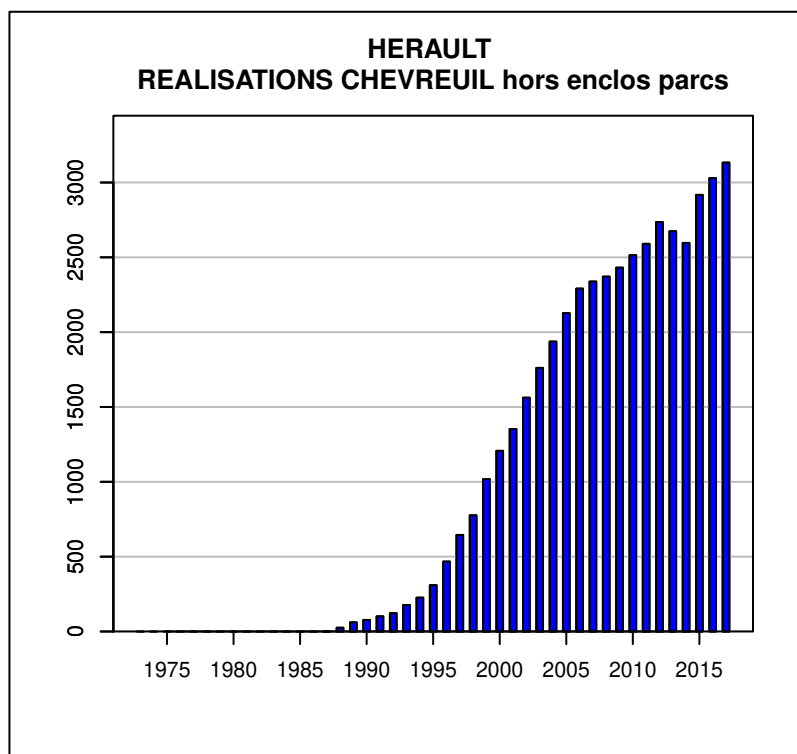

TABLEAU DE CHASSE CERF ELAPHE HERAULT

Année	Attrib.	Réal.
1973	0	2
1974	6	4
1975	3	1
1976	6	3
1977	8	4
1978	5	3
1979	8	6
1980	10	8
1981	12	11
1982	11	11
1983	10	10
1984	14	12
1985	9	7
1986	10	7
1987	13	6
1988	11	11
1989	15	15
1990	14	12
1991	15	5
1992	12	6
1995	0	0
1996	4	1
1997	6	4
1998	8	7
1999	14	7
2000	64	48
2001	30	15
2002	21	19
2003	30	16
2004	36	31
2005	59	42
2006	86	79
2007	108	95
2008	139	110
2009	163	131
2010	180	136
2011	175	145
2012	183	156
2013	203	144
2014	185	151
2015	156	136
2016	162	146
2017	166	143

Données issues du Réseau "Ongulés Sauvages ONCFS/FNC/FDC"

TABLEAU DE CHASSE CHEVREUIL HERAULT

Année	Attrib.	Réal.
1987	6	1
1988	25	25
1989	63	61
1990	77	77
1991	129	101
1992	148	122
1993	198	177
1994	256	226
1995	352	309
1996	502	467
1997	710	645
1998	862	776
1999	1127	1018
2000	1264	1207
2001	1469	1353
2002	1768	1562
2003	1970	1761
2004	2337	1937
2005	2433	2127
2006	2517	2291
2007	2641	2338
2008	2671	2371
2009	2771	2431
2010	2870	2514
2011	2929	2590
2012	3023	2736
2013	3021	2674
2014	3093	2596
2015	3170	2917
2016	3327	3029
2017	3417	3133

Données issues du Réseau "Ongulés Sauvages ONCFS/FNC/FDC"

TABLEAU DE CHASSE SANGLIER HERAULT

Année	Attrib.	Réal.
1973	0	1050
1974	0	1150
1975	0	1000
1976	0	1600
1977	0	2020
1978	0	3300
1979	0	3650
1980	0	3220
1981	0	4251
1982	0	4890
1983	0	6198
1984	0	6086
1985	0	4464
1986	0	4820
1987	0	4200
1988	0	4300
1989	0	3018
1990	0	2747
1991	0	3186
1992	0	3784
1993	0	5270
1994	0	7296
1995	0	9204
1996	0	8134
1997	0	12006
1998	0	12990
1999	0	10252
2000	0	13891
2001	0	13979
2002	0	16900
2003	0	15856
2004	0	13343
2005	0	14630
2006	0	14626
2007	0	17044
2008	0	16600
2009	0	12490
2010	0	14200
2011	0	16800
2012	0	17265
2013	0	19836
2014	0	18420
2015	0	19800
2016	0	21089
2017	0	18938