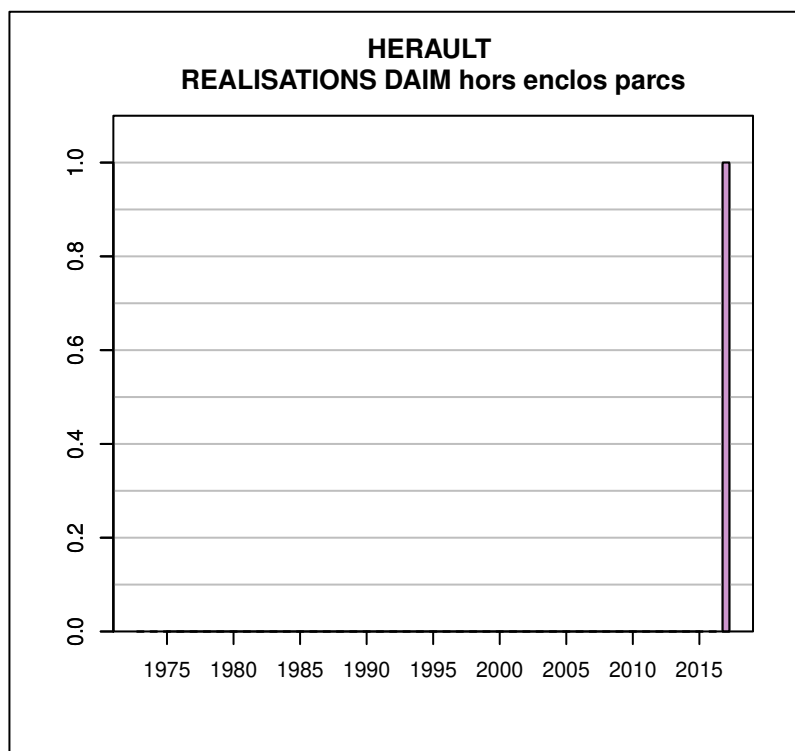

Données issues du Réseau "Ongulés Sauvages ONCFS/FNC/FDC"

TABLEAU DE CHASSE SANGLIER HERAULT

Année	Attrib.	Réal.
1973	0	1050
1974	0	1150
1975	0	1000
1976	0	1600
1977	0	2020
1978	0	3300
1979	0	3650
1980	0	3220
1981	0	4251
1982	0	4890
1983	0	6198
1984	0	6086
1985	0	4464
1986	0	4820
1987	0	4200
1988	0	4300
1989	0	3018
1990	0	2747
1991	0	3186
1992	0	3784
1993	0	5270
1994	0	7296
1995	0	9204
1996	0	8134
1997	0	12006
1998	0	12990
1999	0	10252
2000	0	13891
2001	0	13979
2002	0	16900
2003	0	15856
2004	0	13343
2005	0	14630
2006	0	14626
2007	0	17044
2008	0	16600
2009	0	12490
2010	0	14200
2011	0	16800
2012	0	17265
2013	0	19836
2014	0	18420
2015	0	19800
2016	0	21089
2017	0	18938

Données issues du Réseau "Ongulés Sauvages ONCFS/FNC/FDC"

TABLEAU DE CHASSE MOUFLON HERAULT

Année	Attrib.	Réal.
1973	0	3
1974	0	37
1975	0	54
1976	0	104
1977	0	80
1978	0	69
1979	0	120
1980	133	133
1981	147	147
1982	275	275
1983	224	224
1984	225	225
1985	119	119
1986	123	123
1987	127	127
1988	149	149
1989	189	189
1990	207	207
1991	210	210
1992	210	199
1993	196	191
1994	186	185
1995	210	199
1996	231	218
1997	254	251
1998	287	268
1999	312	286
2000	314	312
2001	460	427
2002	411	342
2003	274	274
2004	290	261
2005	358	267
2006	377	327
2007	442	421
2008	482	452
2009	602	501
2010	662	521
2011	601	512
2012	597	508
2013	584	527
2014	618	520
2015	601	500
2016	559	472
2017	548	512

Données issues du Réseau "Ongulés Sauvages ONCFS/FNC/FDC"

TABLEAU DE CHASSE DAIM HERAULT

Année	Attrib.	Réal.
1995	0	0
2000	0	0
2001	0	0
2002	0	0
2003	0	0
2004	0	0
2012	0	0
2013	0	0
2014	0	0
2015	0	0
2016	0	0
2017	0	1