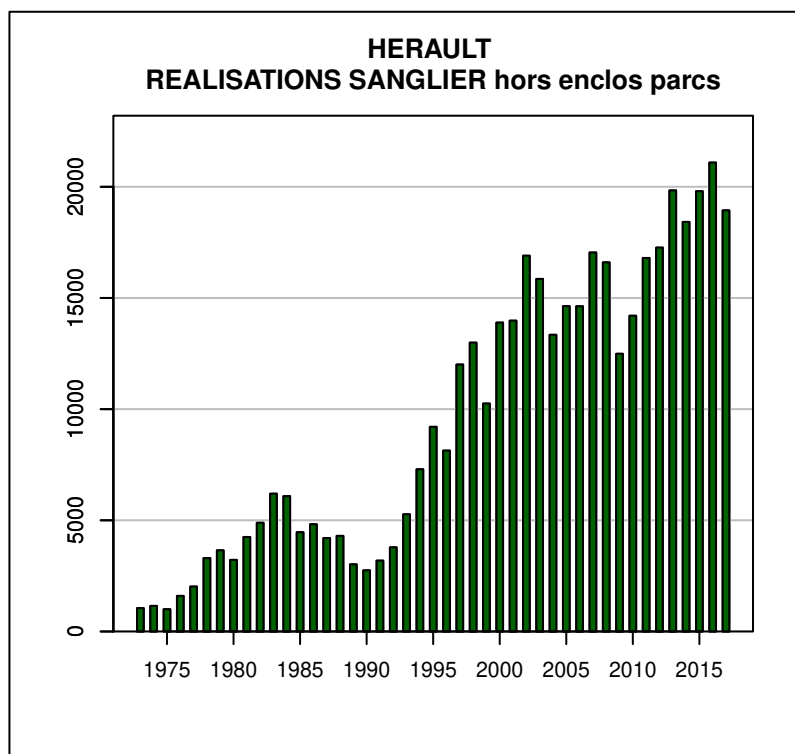

TABLEAU DE CHASSE CERF ELAPHE HERAULT

Année	Attrib.	Réal.
1973	0	2
1974	6	4
1975	3	1
1976	6	3
1977	8	4
1978	5	3
1979	8	6
1980	10	8
1981	12	11
1982	11	11
1983	10	10
1984	14	12
1985	9	7
1986	10	7
1987	13	6
1988	11	11
1989	15	15
1990	14	12
1991	15	5
1992	12	6
1995	0	0
1996	4	1
1997	6	4
1998	8	7
1999	14	7
2000	64	48
2001	30	15
2002	21	19
2003	30	16
2004	36	31
2005	59	42
2006	86	79
2007	108	95
2008	139	110
2009	163	131
2010	180	136
2011	175	145
2012	183	156
2013	203	144
2014	185	151
2015	156	136
2016	162	146
2017	166	143

Données issues du Réseau "Ongulés Sauvages ONCFS/FNC/FDC"

TABLEAU DE CHASSE CHEVREUIL HERAULT

Année	Attrib.	Réal.
1987	6	1
1988	25	25
1989	63	61
1990	77	77
1991	129	101
1992	148	122
1993	198	177
1994	256	226
1995	352	309
1996	502	467
1997	710	645
1998	862	776
1999	1127	1018
2000	1264	1207
2001	1469	1353
2002	1768	1562
2003	1970	1761
2004	2337	1937
2005	2433	2127
2006	2517	2291
2007	2641	2338
2008	2671	2371
2009	2771	2431
2010	2870	2514
2011	2929	2590
2012	3023	2736
2013	3021	2674
2014	3093	2596
2015	3170	2917
2016	3327	3029
2017	3417	3133

Données issues du Réseau "Ongulés Sauvages ONCFS/FNC/FDC"

TABLEAU DE CHASSE SANGLIER HERAULT

Année	Attrib.	Réal.
1973	0	1050
1974	0	1150
1975	0	1000
1976	0	1600
1977	0	2020
1978	0	3300
1979	0	3650
1980	0	3220
1981	0	4251
1982	0	4890
1983	0	6198
1984	0	6086
1985	0	4464
1986	0	4820
1987	0	4200
1988	0	4300
1989	0	3018
1990	0	2747
1991	0	3186
1992	0	3784
1993	0	5270
1994	0	7296
1995	0	9204
1996	0	8134
1997	0	12006
1998	0	12990
1999	0	10252
2000	0	13891
2001	0	13979
2002	0	16900
2003	0	15856
2004	0	13343
2005	0	14630
2006	0	14626
2007	0	17044
2008	0	16600
2009	0	12490
2010	0	14200
2011	0	16800
2012	0	17265
2013	0	19836
2014	0	18420
2015	0	19800
2016	0	21089
2017	0	18938