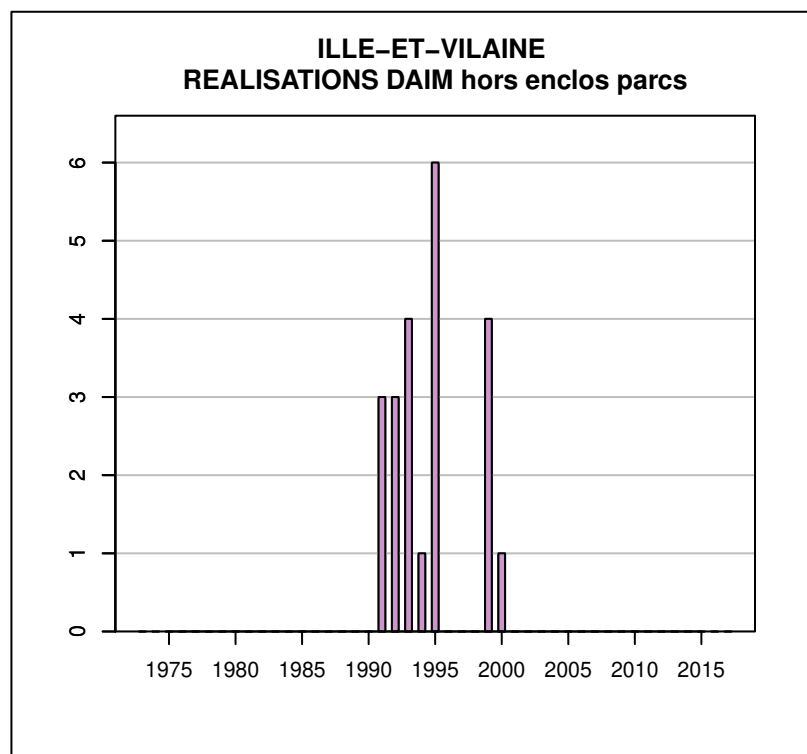

## TABLEAU DE CHASSE SANGLIER ILLE-ET-VILAINE

Année	Attrib.	Réal.
1973	0	125
1974	0	328
1975	0	299
1976	0	194
1977	0	102
1978	0	181
1979	0	118
1980	0	98
1981	0	234
1982	0	83
1983	0	202
1984	0	106
1985	0	73
1986	0	65
1987	0	247
1988	0	247
1989	0	271
1990	0	373
1991	0	315
1992	0	407
1993	0	416
1994	0	527
1995	0	697
1996	0	701
1997	0	559
1998	0	490
1999	0	440
2000	0	863
2001	0	909
2002	2061	1165
2003	2079	1091
2004	2406	1249
2005	1989	1067
2006	1989	1187
2007	2079	1233
2008	2327	1561
2009	2528	1590
2010	2732	1783
2011	2967	1901
2012	3119	1926
2013	2587	1366
2014	2726	1731
2015	3024	1953
2016	3681	2669
2017	4323	3227

## TABLEAU DE CHASSE MOUFLON ILLE-ET-VILAINE

Année	Attrib.	Réal.
2000	7	3
2001	3	3

Données issues du Réseau "Ongulés Sauvages ONCFS/FNC/FDC"

## TABLEAU DE CHASSE DAIM ILLE-ET-VILAINE

Année	Attrib.	Réal.
1991	25	3
1992	14	3
1993	4	4
1994	2	1
1995	12	6
1996	2	0
1997	3	0
1998	1	0
1999	10	4
2000	5	1

Données issues du Réseau "Ongulés Sauvages ONCFS/FNC/FDC"