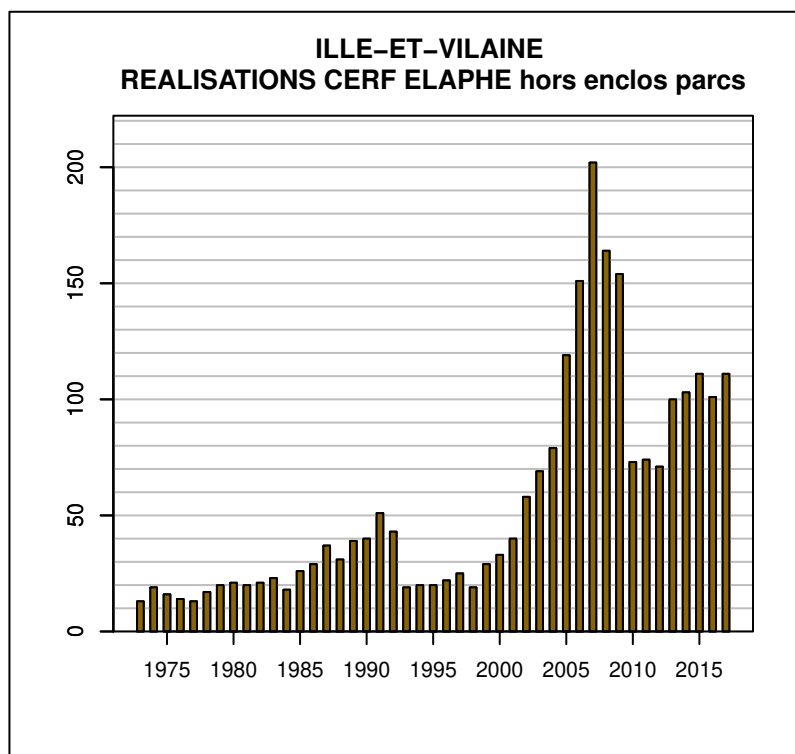

## TABLEAU DE CHASSE CERF ELAPHE ILLE-ET-VILAINE

Année	Attrib.	Réal.
1973	0	13
1974	22	19
1975	19	16
1976	21	14
1977	23	13
1978	25	17
1979	25	20
1980	25	21
1981	24	20
1982	23	21
1983	27	23
1984	26	18
1985	31	26
1986	31	29
1987	38	37
1988	38	31
1989	45	39
1990	53	40
1991	68	51
1992	49	43
1993	30	19
1994	31	20
1995	28	20
1996	28	22
1997	28	25
1998	28	19
1999	32	29
2000	45	33
2001	46	40
2002	61	58
2003	80	69
2004	85	79
2005	129	119
2006	164	151
2007	240	202
2008	198	164
2009	215	154
2010	94	73
2011	95	74
2012	88	71
2013	121	100
2014	120	103
2015	125	111
2016	122	101
2017	132	111

Données issues du Réseau "Ongulés Sauvages ONCFS/FNC/FDC"

## TABLEAU DE CHASSE CHEVREUIL ILLE-ET-VILAINE

Année	Attrib.	Réal.
1973	0	428
1974	518	439
1975	579	513
1976	603	528
1977	651	562
1978	657	609
1979	629	544
1980	614	553
1981	630	576
1982	591	570
1983	586	554
1984	596	550
1985	650	614
1986	650	609
1987	695	670
1988	815	795
1989	933	872
1990	1019	942
1991	1200	1117
1992	1076	1056
1993	1272	1116
1994	1394	1327
1995	1472	1386
1996	1617	1548
1997	1720	1639
1998	1884	1520
1999	2032	1857
2000	2284	1864
2001	2487	2014
2002	2490	2449
2003	2725	2539
2004	2924	2650
2005	3082	2788
2006	3083	3083
2007	3264	3092
2008	3362	3203
2009	3412	3250
2010	3502	3385
2011	3679	3548
2012	4137	3913
2013	4212	4048
2014	4510	4345
2015	4685	4486
2016	4784	4553
2017	5279	5027