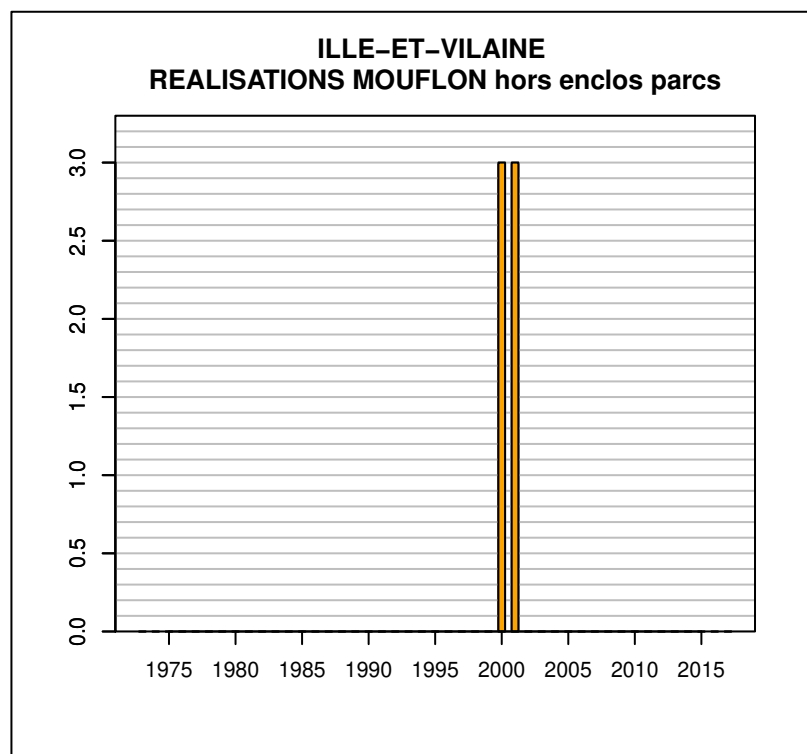

TABLEAU DE CHASSE MOUFLON ILLE-ET-VILAINE

Année	Attrib.	Réal.
2000	7	3
2001	3	3

Données issues du Réseau "Ongulés Sauvages ONCFS/FNC/FDC"