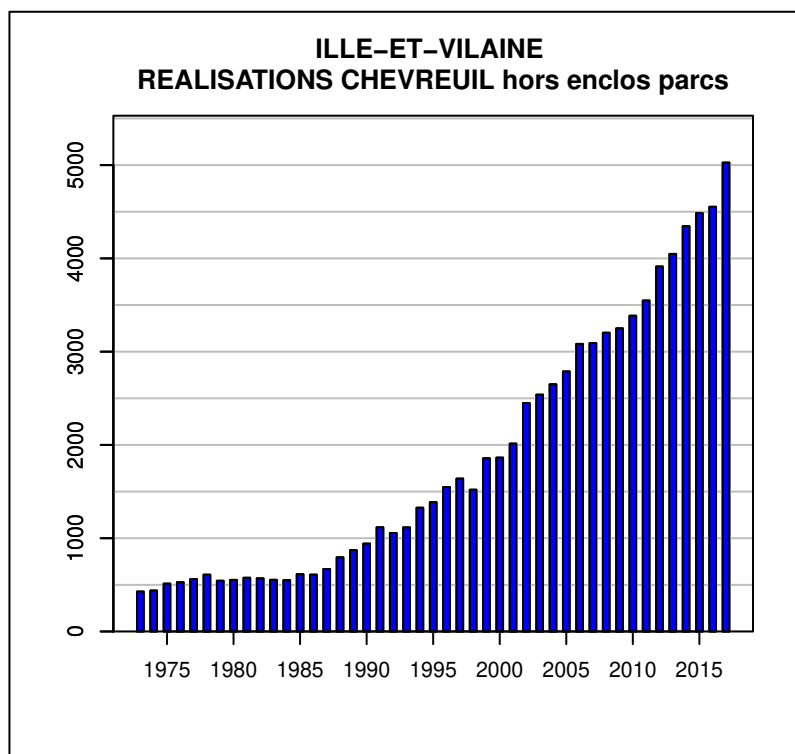

## TABLEAU DE CHASSE CERF ELAPHE ILLE-ET-VILAINE

Année	Attrib.	Réal.
1973	0	13
1974	22	19
1975	19	16
1976	21	14
1977	23	13
1978	25	17
1979	25	20
1980	25	21
1981	24	20
1982	23	21
1983	27	23
1984	26	18
1985	31	26
1986	31	29
1987	38	37
1988	38	31
1989	45	39
1990	53	40
1991	68	51
1992	49	43
1993	30	19
1994	31	20
1995	28	20
1996	28	22
1997	28	25
1998	28	19
1999	32	29
2000	45	33
2001	46	40
2002	61	58
2003	80	69
2004	85	79
2005	129	119
2006	164	151
2007	240	202
2008	198	164
2009	215	154
2010	94	73
2011	95	74
2012	88	71
2013	121	100
2014	120	103
2015	125	111
2016	122	101
2017	132	111

## TABLEAU DE CHASSE CHEVREUIL ILLE-ET-VILAINE

Année	Attrib.	Réal.
1973	0	428
1974	518	439
1975	579	513
1976	603	528
1977	651	562
1978	657	609
1979	629	544
1980	614	553
1981	630	576
1982	591	570
1983	586	554
1984	596	550
1985	650	614
1986	650	609
1987	695	670
1988	815	795
1989	933	872
1990	1019	942
1991	1200	1117
1992	1076	1056
1993	1272	1116
1994	1394	1327
1995	1472	1386
1996	1617	1548
1997	1720	1639
1998	1884	1520
1999	2032	1857
2000	2284	1864
2001	2487	2014
2002	2490	2449
2003	2725	2539
2004	2924	2650
2005	3082	2788
2006	3083	3083
2007	3264	3092
2008	3362	3203
2009	3412	3250
2010	3502	3385
2011	3679	3548
2012	4137	3913
2013	4212	4048
2014	4510	4345
2015	4685	4486
2016	4784	4553
2017	5279	5027