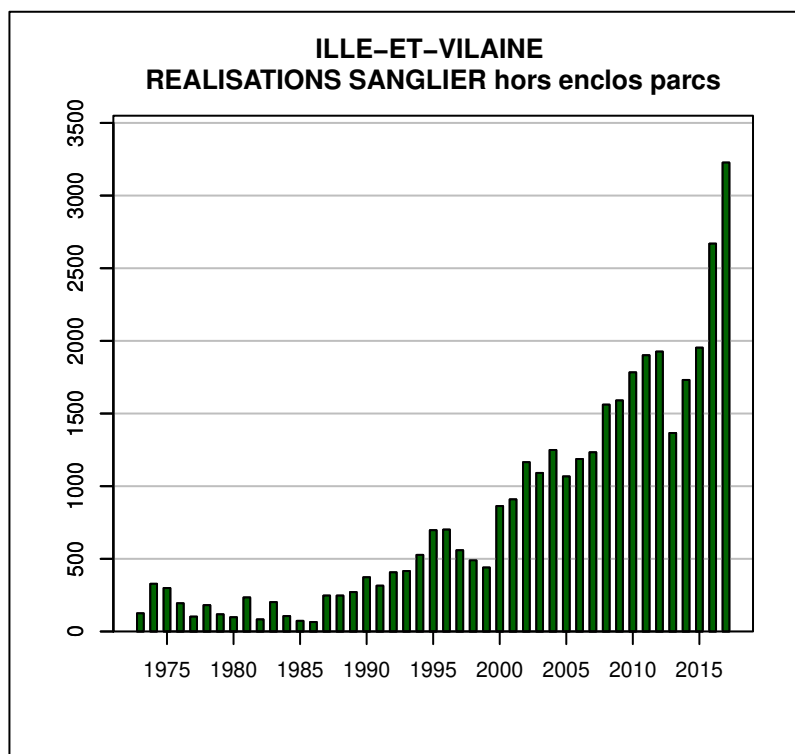

Données issues du Réseau "Ongulés Sauvages ONCFS/FNC/FDC"

## TABLEAU DE CHASSE CHEVREUIL ILLE-ET-VILAINE

Année	Attrib.	Réal.
1973	0	428
1974	518	439
1975	579	513
1976	603	528
1977	651	562
1978	657	609
1979	629	544
1980	614	553
1981	630	576
1982	591	570
1983	586	554
1984	596	550
1985	650	614
1986	650	609
1987	695	670
1988	815	795
1989	933	872
1990	1019	942
1991	1200	1117
1992	1076	1056
1993	1272	1116
1994	1394	1327
1995	1472	1386
1996	1617	1548
1997	1720	1639
1998	1884	1520
1999	2032	1857
2000	2284	1864
2001	2487	2014
2002	2490	2449
2003	2725	2539
2004	2924	2650
2005	3082	2788
2006	3083	3083
2007	3264	3092
2008	3362	3203
2009	3412	3250
2010	3502	3385
2011	3679	3548
2012	4137	3913
2013	4212	4048
2014	4510	4345
2015	4685	4486
2016	4784	4553
2017	5279	5027

## TABLEAU DE CHASSE SANGLIER ILLE-ET-VILAINE

Année	Attrib.	Réal.
1973	0	125
1974	0	328
1975	0	299
1976	0	194
1977	0	102
1978	0	181
1979	0	118
1980	0	98
1981	0	234
1982	0	83
1983	0	202
1984	0	106
1985	0	73
1986	0	65
1987	0	247
1988	0	247
1989	0	271
1990	0	373
1991	0	315
1992	0	407
1993	0	416
1994	0	527
1995	0	697
1996	0	701
1997	0	559
1998	0	490
1999	0	440
2000	0	863
2001	0	909
2002	2061	1165
2003	2079	1091
2004	2406	1249
2005	1989	1067
2006	1989	1187
2007	2079	1233
2008	2327	1561
2009	2528	1590
2010	2732	1783
2011	2967	1901
2012	3119	1926
2013	2587	1366
2014	2726	1731
2015	3024	1953
2016	3681	2669
2017	4323	3227