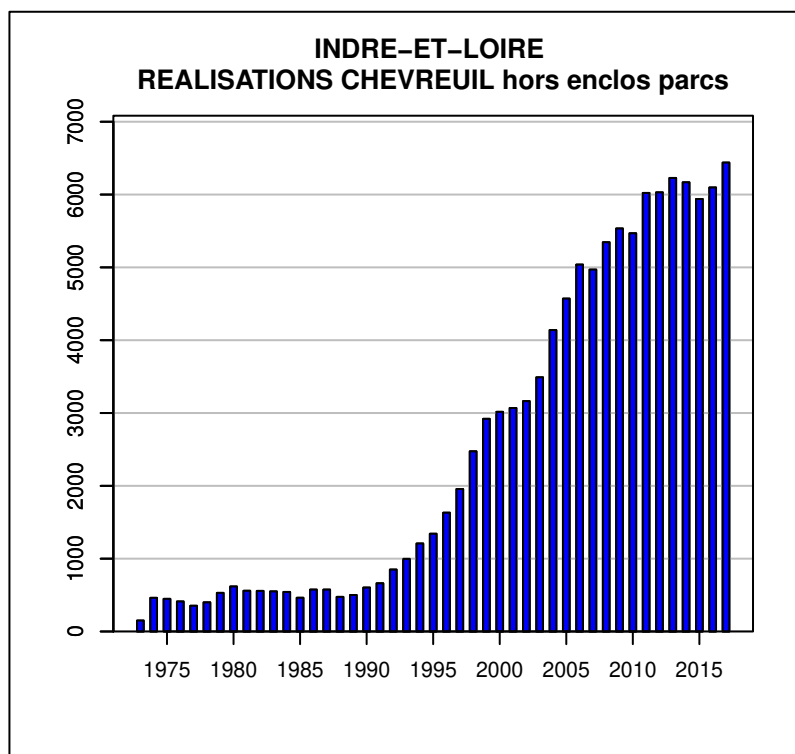

TABLEAU DE CHASSE CERF ELAPHE INDRE-ET-LOIRE

Année	Attrib.	Réal.
1973	0	140
1974	0	248
1975	0	227
1976	0	228
1977	0	312
1978	0	260
1979	425	289
1980	570	388
1981	487	349
1982	538	401
1983	545	321
1984	550	362
1985	504	338
1986	505	360
1987	500	385
1988	520	371
1989	571	369
1990	631	480
1991	700	503
1992	814	705
1993	811	601
1994	747	535
1995	737	532
1996	851	693
1997	983	830
1998	1201	1035
1999	1485	1347
2000	1583	1352
2001	1743	1494
2002	1926	1631
2003	1966	1653
2004	2200	1900
2005	2492	2052
2006	2634	2105
2007	2465	1957
2008	2571	2109
2009	3034	2378
2010	3089	2233
2011	2904	2164
2012	2817	2066
2013	2842	2145
2014	2675	2036
2015	2549	1978
2016	2506	2050
2017	2777	2173

Données issues du Réseau "Ongulés Sauvages ONCFS/FNC/FDC"

TABLEAU DE CHASSE CHEVREUIL INDRE-ET-LOIRE

Année	Attrib.	Réal.
1973	0	150
1974	0	462
1975	0	448
1976	0	412
1977	0	353
1978	0	400
1979	774	530
1980	799	618
1981	714	559
1982	672	557
1983	741	550
1984	724	543
1985	681	463
1986	649	575
1987	670	575
1988	661	475
1989	692	501
1990	732	603
1991	766	662
1992	948	850
1993	1102	997
1994	1343	1208
1995	1500	1342
1996	1747	1631
1997	2059	1956
1998	2608	2474
1999	3081	2920
2000	3270	3016
2001	3250	3069
2002	3303	3163
2003	3660	3490
2004	4370	4139
2005	4881	4571
2006	5512	5038
2007	5599	4970
2008	5748	5345
2009	6356	5534
2010	6616	5468
2011	6989	6022
2012	7026	6030
2013	7130	6228
2014	6985	6168
2015	6811	5939
2016	6813	6097
2017	7154	6439