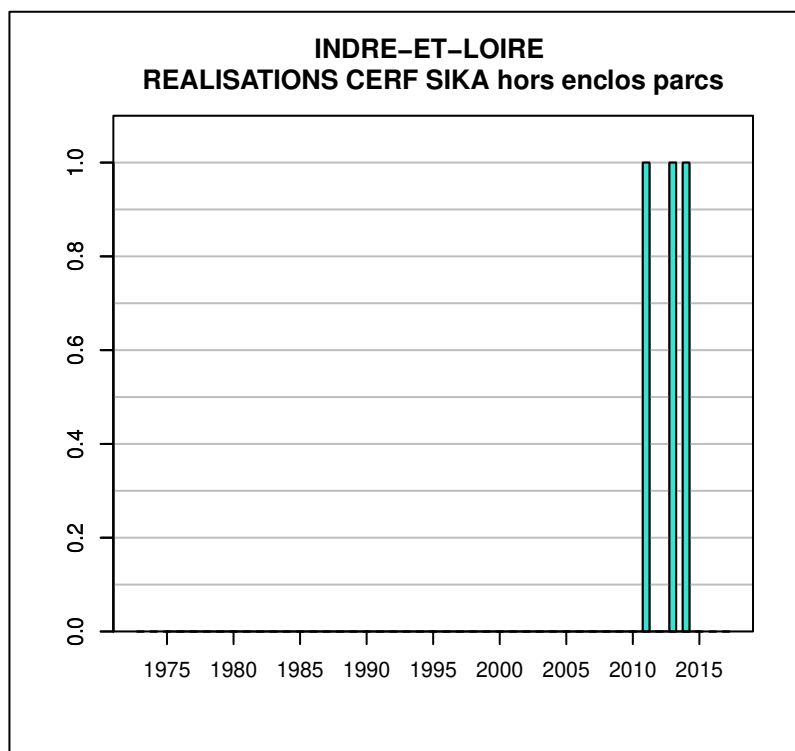

Données issues du Réseau "Ongulés Sauvages ONCFS/FNC/FDC"

TABLEAU DE CHASSE SANGLIER INDRE-ET-LOIRE

Année	Attrib.	Réal.
1973	0	125
1974	0	285
1975	0	320
1976	0	323
1977	0	330
1978	0	320
1979	0	598
1980	0	534
1981	0	600
1982	0	446
1983	0	584
1984	0	464
1985	0	908
1986	0	163
1987	0	889
1988	0	606
1989	0	634
1990	0	967
1991	0	809
1992	0	1067
1993	0	1308
1994	0	1526
1995	0	1811
1996	0	2796
1997	0	2037
1998	0	2728
1999	0	1958
2000	0	2078
2001	0	2457
2002	0	2707
2003	0	4620
2004	0	5500
2005	4226	4489
2006	0	5000
2007	0	5500
2008	0	5137
2009	0	4600
2010	0	5578
2011	0	5498
2012	0	5208
2013	0	4809
2014	0	5705
2015	0	6882
2016	0	7309
2017	0	7300

Données issues du Réseau "Ongulés Sauvages ONCFS/FNC/FDC"

TABLEAU DE CHASSE MOUFLON INDRE-ET-LOIRE

Année	Attrib.	Réal.
1991	0	0
1992	0	0
1995	0	0
1998	0	0
1999	0	0
2000	0	0
2001	0	6
2002	0	0
2003	0	0
2005	0	0
2006	0	0
2007	0	0
2008	0	0
2009	0	0
2014	0	0
2015	0	0
2016	0	0
2017	0	0

Données issues du Réseau "Ongulés Sauvages ONCFS/FNC/FDC"

TABLEAU DE CHASSE DAIM INDRE-ET-LOIRE

Année	Attrib.	Réal.
1983	1	1
1985	0	0
1986	2	1
1987	57	29
1988	0	0
1989	0	0
1990	0	0
1991	0	0
1992	0	0
1993	0	0
1994	3	0
1995	7	2
1996	2	0
1997	2	0
1998	0	0
1999	0	0
2000	0	0
2001	5	2
2002	6	0
2003	4	2
2004	2	1
2005	9	1
2006	83	67
2007	8	7
2008	5	1
2009	2	2
2010	0	0
2011	8	3
2012	23	7
2013	16	2
2014	21	5
2015	30	5
2016	34	6
2017	29	3

Données issues du Réseau "Ongulés Sauvages ONCFS/FNC/FDC"

TABLEAU DE CHASSE CERF SIKA INDRE-ET-LOIRE

Année	Attrib.	Réal.
2011	1	1
2013	0	1
2014	0	1
2017	2	0

Données issues du Réseau "Ongulés Sauvages ONCFS/FNC/FDC"