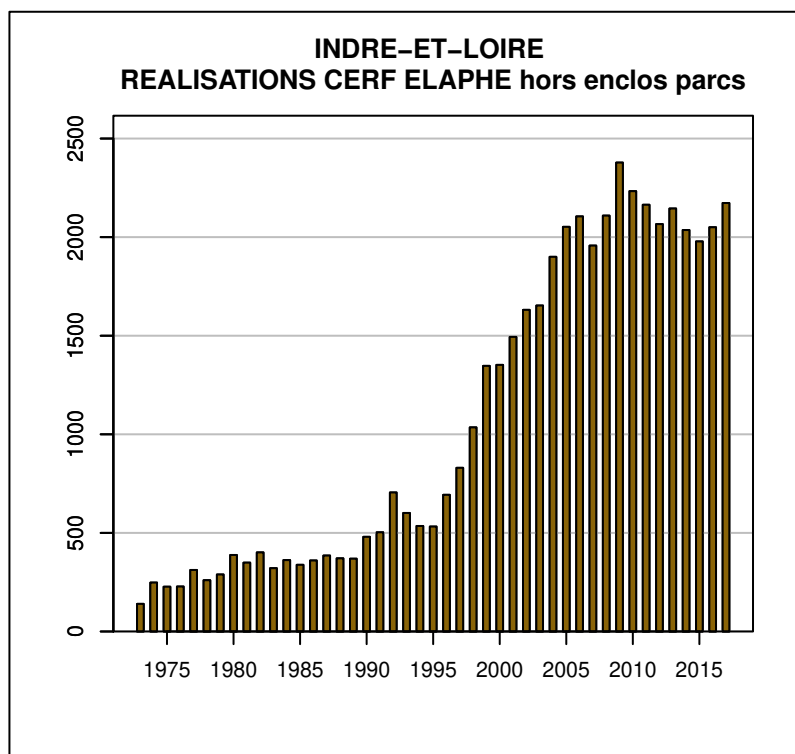

TABLEAU DE CHASSE CERF ELAPHE INDRE-ET-LOIRE

Année	Attrib.	Réal.
1973	0	140
1974	0	248
1975	0	227
1976	0	228
1977	0	312
1978	0	260
1979	425	289
1980	570	388
1981	487	349
1982	538	401
1983	545	321
1984	550	362
1985	504	338
1986	505	360
1987	500	385
1988	520	371
1989	571	369
1990	631	480
1991	700	503
1992	814	705
1993	811	601
1994	747	535
1995	737	532
1996	851	693
1997	983	830
1998	1201	1035
1999	1485	1347
2000	1583	1352
2001	1743	1494
2002	1926	1631
2003	1966	1653
2004	2200	1900
2005	2492	2052
2006	2634	2105
2007	2465	1957
2008	2571	2109
2009	3034	2378
2010	3089	2233
2011	2904	2164
2012	2817	2066
2013	2842	2145
2014	2675	2036
2015	2549	1978
2016	2506	2050
2017	2777	2173

Données issues du Réseau "Ongulés Sauvages ONCFS/FNC/FDC"

TABLEAU DE CHASSE CHEVREUIL INDRE-ET-LOIRE

Année	Attrib.	Réal.
1973	0	150
1974	0	462
1975	0	448
1976	0	412
1977	0	353
1978	0	400
1979	774	530
1980	799	618
1981	714	559
1982	672	557
1983	741	550
1984	724	543
1985	681	463
1986	649	575
1987	670	575
1988	661	475
1989	692	501
1990	732	603
1991	766	662
1992	948	850
1993	1102	997
1994	1343	1208
1995	1500	1342
1996	1747	1631
1997	2059	1956
1998	2608	2474
1999	3081	2920
2000	3270	3016
2001	3250	3069
2002	3303	3163
2003	3660	3490
2004	4370	4139
2005	4881	4571
2006	5512	5038
2007	5599	4970
2008	5748	5345
2009	6356	5534
2010	6616	5468
2011	6989	6022
2012	7026	6030
2013	7130	6228
2014	6985	6168
2015	6811	5939
2016	6813	6097
2017	7154	6439