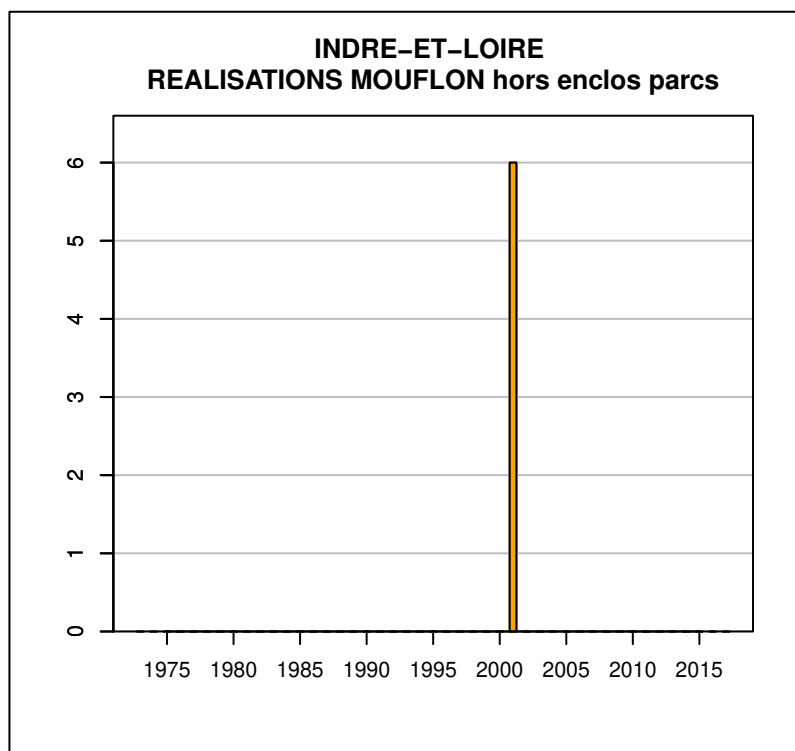

Données issues du Réseau "Ongulés Sauvages ONCFS/FNC/FDC"

TABLEAU DE CHASSE CHEVREUIL INDRE-ET-LOIRE

Année	Attrib.	Réal.
1973	0	150
1974	0	462
1975	0	448
1976	0	412
1977	0	353
1978	0	400
1979	774	530
1980	799	618
1981	714	559
1982	672	557
1983	741	550
1984	724	543
1985	681	463
1986	649	575
1987	670	575
1988	661	475
1989	692	501
1990	732	603
1991	766	662
1992	948	850
1993	1102	997
1994	1343	1208
1995	1500	1342
1996	1747	1631
1997	2059	1956
1998	2608	2474
1999	3081	2920
2000	3270	3016
2001	3250	3069
2002	3303	3163
2003	3660	3490
2004	4370	4139
2005	4881	4571
2006	5512	5038
2007	5599	4970
2008	5748	5345
2009	6356	5534
2010	6616	5468
2011	6989	6022
2012	7026	6030
2013	7130	6228
2014	6985	6168
2015	6811	5939
2016	6813	6097
2017	7154	6439

Données issues du Réseau "Ongulés Sauvages ONCFS/FNC/FDC"

TABLEAU DE CHASSE SANGLIER INDRE-ET-LOIRE

Année	Attrib.	Réal.
1973	0	125
1974	0	285
1975	0	320
1976	0	323
1977	0	330
1978	0	320
1979	0	598
1980	0	534
1981	0	600
1982	0	446
1983	0	584
1984	0	464
1985	0	908
1986	0	163
1987	0	889
1988	0	606
1989	0	634
1990	0	967
1991	0	809
1992	0	1067
1993	0	1308
1994	0	1526
1995	0	1811
1996	0	2796
1997	0	2037
1998	0	2728
1999	0	1958
2000	0	2078
2001	0	2457
2002	0	2707
2003	0	4620
2004	0	5500
2005	4226	4489
2006	0	5000
2007	0	5500
2008	0	5137
2009	0	4600
2010	0	5578
2011	0	5498
2012	0	5208
2013	0	4809
2014	0	5705
2015	0	6882
2016	0	7309
2017	0	7300

Données issues du Réseau "Ongulés Sauvages ONCFS/FNC/FDC"

TABLEAU DE CHASSE MOUFLON INDRE-ET-LOIRE

Année	Attrib.	Réal.
1991	0	0
1992	0	0
1995	0	0
1998	0	0
1999	0	0
2000	0	0
2001	0	6
2002	0	0
2003	0	0
2005	0	0
2006	0	0
2007	0	0
2008	0	0
2009	0	0
2014	0	0
2015	0	0
2016	0	0
2017	0	0