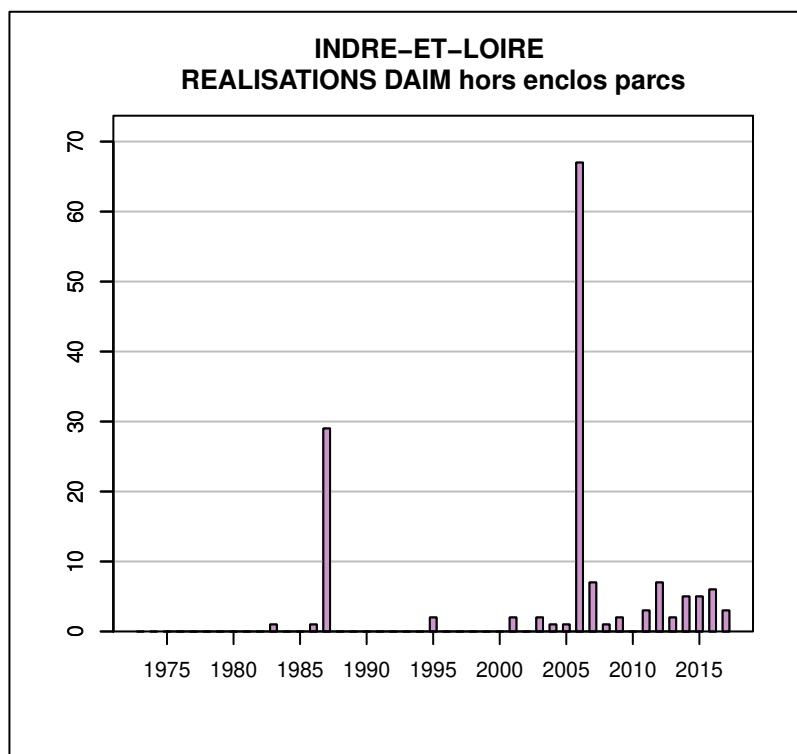

Données issues du Réseau "Ongulés Sauvages ONCFS/FNC/FDC"

TABLEAU DE CHASSE SANGLIER INDRE-ET-LOIRE

Année	Attrib.	Réal.
1973	0	125
1974	0	285
1975	0	320
1976	0	323
1977	0	330
1978	0	320
1979	0	598
1980	0	534
1981	0	600
1982	0	446
1983	0	584
1984	0	464
1985	0	908
1986	0	163
1987	0	889
1988	0	606
1989	0	634
1990	0	967
1991	0	809
1992	0	1067
1993	0	1308
1994	0	1526
1995	0	1811
1996	0	2796
1997	0	2037
1998	0	2728
1999	0	1958
2000	0	2078
2001	0	2457
2002	0	2707
2003	0	4620
2004	0	5500
2005	4226	4489
2006	0	5000
2007	0	5500
2008	0	5137
2009	0	4600
2010	0	5578
2011	0	5498
2012	0	5208
2013	0	4809
2014	0	5705
2015	0	6882
2016	0	7309
2017	0	7300

Données issues du Réseau "Ongulés Sauvages ONCFS/FNC/FDC"

TABLEAU DE CHASSE MOUFLON INDRE-ET-LOIRE

Année	Attrib.	Réal.
1991	0	0
1992	0	0
1995	0	0
1998	0	0
1999	0	0
2000	0	0
2001	0	6
2002	0	0
2003	0	0
2005	0	0
2006	0	0
2007	0	0
2008	0	0
2009	0	0
2014	0	0
2015	0	0
2016	0	0
2017	0	0

Données issues du Réseau "Ongulés Sauvages ONCFS/FNC/FDC"

TABLEAU DE CHASSE DAIM INDRE-ET-LOIRE

Année	Attrib.	Réal.
1983	1	1
1985	0	0
1986	2	1
1987	57	29
1988	0	0
1989	0	0
1990	0	0
1991	0	0
1992	0	0
1993	0	0
1994	3	0
1995	7	2
1996	2	0
1997	2	0
1998	0	0
1999	0	0
2000	0	0
2001	5	2
2002	6	0
2003	4	2
2004	2	1
2005	9	1
2006	83	67
2007	8	7
2008	5	1
2009	2	2
2010	0	0
2011	8	3
2012	23	7
2013	16	2
2014	21	5
2015	30	5
2016	34	6
2017	29	3