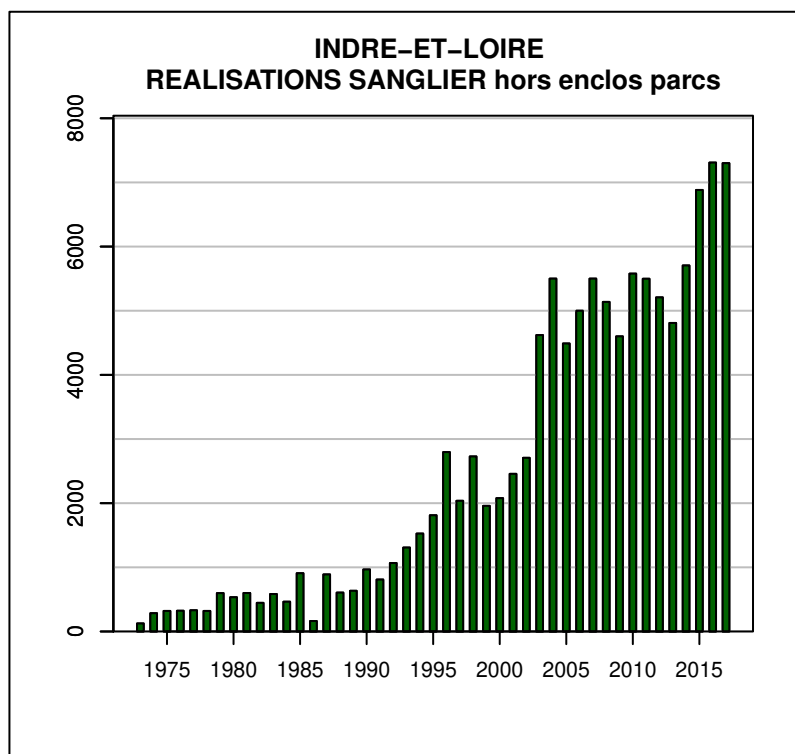

Données issues du Réseau "Ongulés Sauvages ONCFS/FNC/FDC"

TABLEAU DE CHASSE CHEVREUIL INDRE-ET-LOIRE

Année	Attrib.	Réal.
1973	0	150
1974	0	462
1975	0	448
1976	0	412
1977	0	353
1978	0	400
1979	774	530
1980	799	618
1981	714	559
1982	672	557
1983	741	550
1984	724	543
1985	681	463
1986	649	575
1987	670	575
1988	661	475
1989	692	501
1990	732	603
1991	766	662
1992	948	850
1993	1102	997
1994	1343	1208
1995	1500	1342
1996	1747	1631
1997	2059	1956
1998	2608	2474
1999	3081	2920
2000	3270	3016
2001	3250	3069
2002	3303	3163
2003	3660	3490
2004	4370	4139
2005	4881	4571
2006	5512	5038
2007	5599	4970
2008	5748	5345
2009	6356	5534
2010	6616	5468
2011	6989	6022
2012	7026	6030
2013	7130	6228
2014	6985	6168
2015	6811	5939
2016	6813	6097
2017	7154	6439

Données issues du Réseau "Ongulés Sauvages ONCFS/FNC/FDC"

TABLEAU DE CHASSE SANGLIER INDRE-ET-LOIRE

Année	Attrib.	Réal.
1973	0	125
1974	0	285
1975	0	320
1976	0	323
1977	0	330
1978	0	320
1979	0	598
1980	0	534
1981	0	600
1982	0	446
1983	0	584
1984	0	464
1985	0	908
1986	0	163
1987	0	889
1988	0	606
1989	0	634
1990	0	967
1991	0	809
1992	0	1067
1993	0	1308
1994	0	1526
1995	0	1811
1996	0	2796
1997	0	2037
1998	0	2728
1999	0	1958
2000	0	2078
2001	0	2457
2002	0	2707
2003	0	4620
2004	0	5500
2005	4226	4489
2006	0	5000
2007	0	5500
2008	0	5137
2009	0	4600
2010	0	5578
2011	0	5498
2012	0	5208
2013	0	4809
2014	0	5705
2015	0	6882
2016	0	7309
2017	0	7300