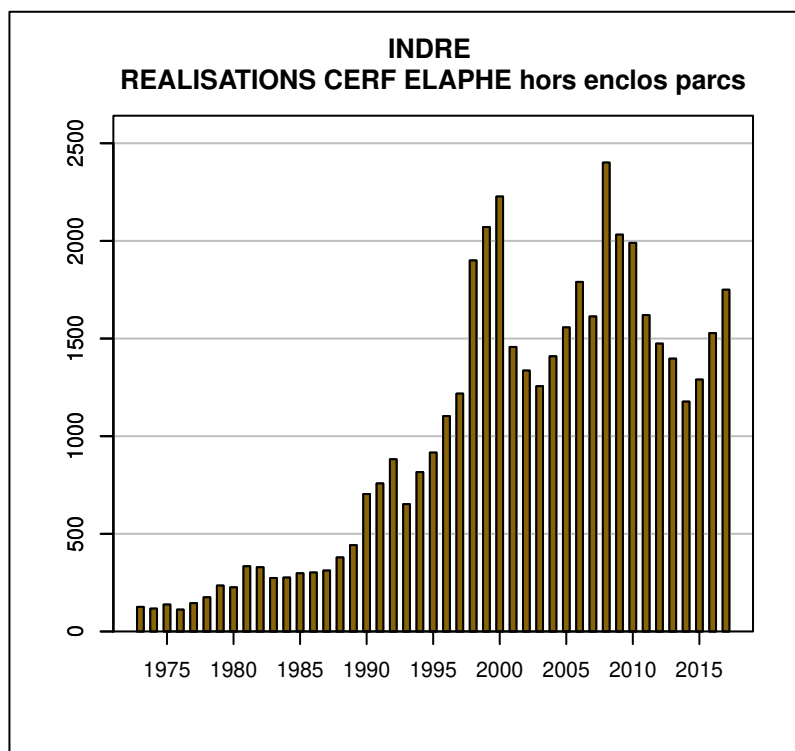

TABLEAU DE CHASSE CERF ELAPHE INDRE

Année	Attrib.	Réal.
1973	0	126
1974	160	117
1975	169	138
1976	195	112
1977	213	145
1978	235	175
1979	250	235
1980	300	226
1981	349	334
1982	389	329
1983	357	274
1984	419	276
1985	424	298
1986	400	302
1987	449	312
1988	554	379
1989	594	442
1990	804	704
1991	850	758
1992	967	882
1993	1072	652
1994	1096	816
1995	1246	916
1996	1568	1103
1997	1802	1218
1998	2598	1900
1999	2661	2071
2000	3139	2227
2001	2212	1457
2002	2075	1336
2003	1913	1256
2004	1905	1409
2005	2156	1557
2006	2400	1790
2007	2673	1613
2008	3150	2401
2009	3791	2032
2010	3408	1990
2011	2917	1620
2012	2535	1474
2013	2180	1397
2014	1907	1177
2015	1779	1290
2016	2004	1528
2017	2390	1750

Données issues du Réseau "Ongulés Sauvages ONCFS/FNC/FDC"

TABLEAU DE CHASSE CHEVREUIL INDRE

Année	Attrib.	Réal.
1973	0	575
1974	0	500
1975	0	540
1976	0	400
1977	0	400
1978	385	385
1979	366	308
1980	400	328
1981	435	410
1982	433	337
1983	484	371
1984	547	436
1985	540	423
1986	515	403
1987	481	322
1988	534	417
1989	560	491
1990	647	637
1991	813	776
1992	1023	770
1993	1160	1004
1994	1576	1312
1995	1820	1580
1996	2544	2315
1997	3679	3280
1998	4339	3800
1999	5620	4515
2000	6135	4860
2001	6307	5082
2002	6060	5026
2003	6035	4830
2004	6148	5145
2005	6426	5759
2006	6709	5808
2007	6897	5857
2008	7518	6575
2009	8156	7057
2010	8876	7725
2011	10325	7990
2012	9750	8490
2013	10358	8861
2014	10188	8670
2015	9711	8696
2016	9551	8960
2017	10466	9379