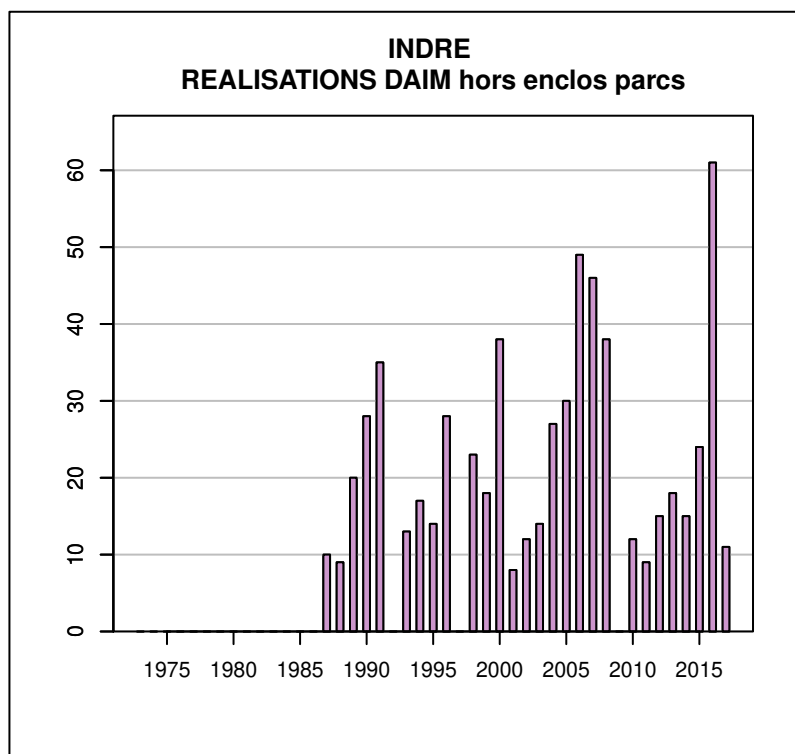

Données issues du Réseau "Ongulés Sauvages ONCFS/FNC/FDC"

TABLEAU DE CHASSE CHEVREUIL INDRE

Année	Attrib.	Réal.
1973	0	575
1974	0	500
1975	0	540
1976	0	400
1977	0	400
1978	385	385
1979	366	308
1980	400	328
1981	435	410
1982	433	337
1983	484	371
1984	547	436
1985	540	423
1986	515	403
1987	481	322
1988	534	417
1989	560	491
1990	647	637
1991	813	776
1992	1023	770
1993	1160	1004
1994	1576	1312
1995	1820	1580
1996	2544	2315
1997	3679	3280
1998	4339	3800
1999	5620	4515
2000	6135	4860
2001	6307	5082
2002	6060	5026
2003	6035	4830
2004	6148	5145
2005	6426	5759
2006	6709	5808
2007	6897	5857
2008	7518	6575
2009	8156	7057
2010	8876	7725
2011	10325	7990
2012	9750	8490
2013	10358	8861
2014	10188	8670
2015	9711	8696
2016	9551	8960
2017	10466	9379

Données issues du Réseau "Ongulés Sauvages ONCFS/FNC/FDC"

TABLEAU DE CHASSE SANGLIER INDRE

Année	Attrib.	Réal.
1973	0	400
1974	0	400
1975	0	400
1976	0	400
1977	0	620
1978	0	452
1979	0	400
1980	0	627
1981	0	555
1982	0	506
1983	0	461
1984	0	377
1985	0	450
1986	0	446
1987	0	909
1988	0	684
1989	0	676
1990	0	1425
1991	0	1319
1992	0	1315
1993	0	1555
1994	0	1929
1995	0	2347
1996	0	3259
1997	0	3017
1998	0	3122
1999	0	2309
2000	0	2823
2001	0	3157
2002	0	3736
2003	0	4315
2004	0	5198
2005	0	5580
2006	0	5178
2007	0	3804
2008	0	3728
2009	0	3681
2010	0	4307
2011	0	4397
2012	0	4571
2013	0	4431
2014	0	4464
2015	0	5759
2016	0	6071
2017	0	7036

Données issues du Réseau "Ongulés Sauvages ONCFS/FNC/FDC"

TABLEAU DE CHASSE DAIM INDRE

Année	Attrib.	Réal.
1983	0	0
1985	0	0
1986	0	0
1987	26	10
1988	18	9
1989	34	20
1990	54	28
1991	43	35
1993	28	13
1994	39	17
1995	33	14
1996	42	28
1997	45	0
1998	41	23
1999	41	18
2000	55	38
2001	51	8
2002	36	12
2003	43	14
2004	64	27
2005	44	30
2006	58	49
2007	79	46
2008	75	38
2009	75	0
2010	25	12
2011	10	9
2012	30	15
2013	43	18
2014	55	15
2015	57	24
2016	103	61
2017	41	11