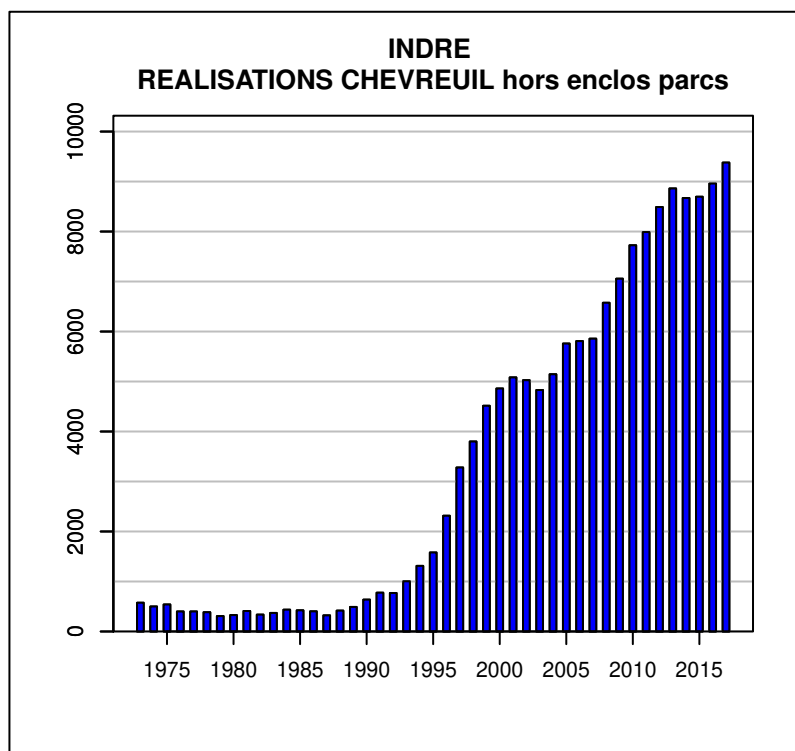

TABLEAU DE CHASSE CERF ELAPHE INDRE

Année	Attrib.	Réal.
1973	0	126
1974	160	117
1975	169	138
1976	195	112
1977	213	145
1978	235	175
1979	250	235
1980	300	226
1981	349	334
1982	389	329
1983	357	274
1984	419	276
1985	424	298
1986	400	302
1987	449	312
1988	554	379
1989	594	442
1990	804	704
1991	850	758
1992	967	882
1993	1072	652
1994	1096	816
1995	1246	916
1996	1568	1103
1997	1802	1218
1998	2598	1900
1999	2661	2071
2000	3139	2227
2001	2212	1457
2002	2075	1336
2003	1913	1256
2004	1905	1409
2005	2156	1557
2006	2400	1790
2007	2673	1613
2008	3150	2401
2009	3791	2032
2010	3408	1990
2011	2917	1620
2012	2535	1474
2013	2180	1397
2014	1907	1177
2015	1779	1290
2016	2004	1528
2017	2390	1750

Données issues du Réseau "Ongulés Sauvages ONCFS/FNC/FDC"

TABLEAU DE CHASSE CHEVREUIL INDRE

Année	Attrib.	Réal.
1973	0	575
1974	0	500
1975	0	540
1976	0	400
1977	0	400
1978	385	385
1979	366	308
1980	400	328
1981	435	410
1982	433	337
1983	484	371
1984	547	436
1985	540	423
1986	515	403
1987	481	322
1988	534	417
1989	560	491
1990	647	637
1991	813	776
1992	1023	770
1993	1160	1004
1994	1576	1312
1995	1820	1580
1996	2544	2315
1997	3679	3280
1998	4339	3800
1999	5620	4515
2000	6135	4860
2001	6307	5082
2002	6060	5026
2003	6035	4830
2004	6148	5145
2005	6426	5759
2006	6709	5808
2007	6897	5857
2008	7518	6575
2009	8156	7057
2010	8876	7725
2011	10325	7990
2012	9750	8490
2013	10358	8861
2014	10188	8670
2015	9711	8696
2016	9551	8960
2017	10466	9379