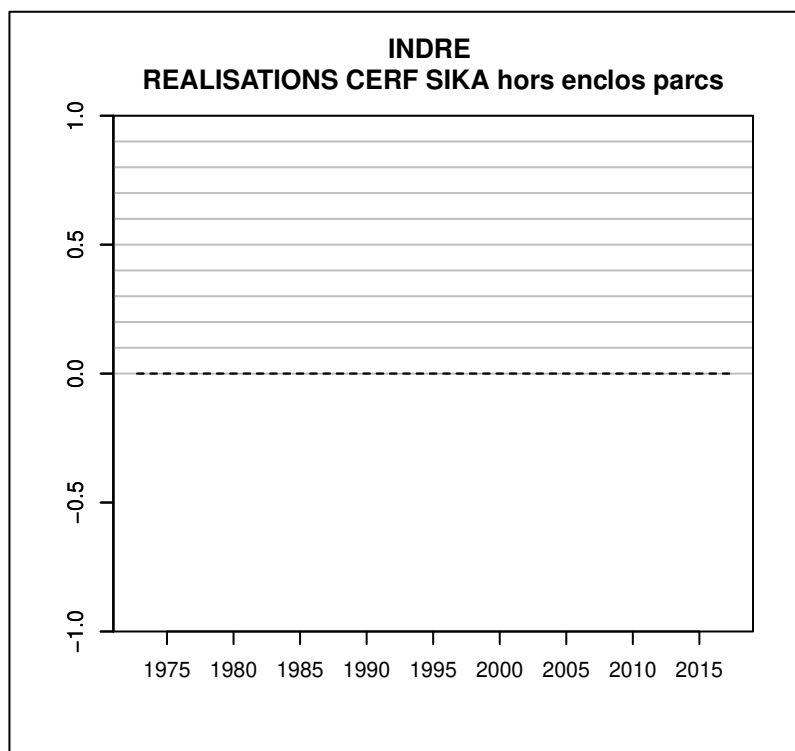

TABLEAU DE CHASSE CERF SIKA INDRE

Année	Attrib.	Réal.
2000	1	0

Données issues du Réseau "Ongulés Sauvages ONCFS/FNC/FDC"