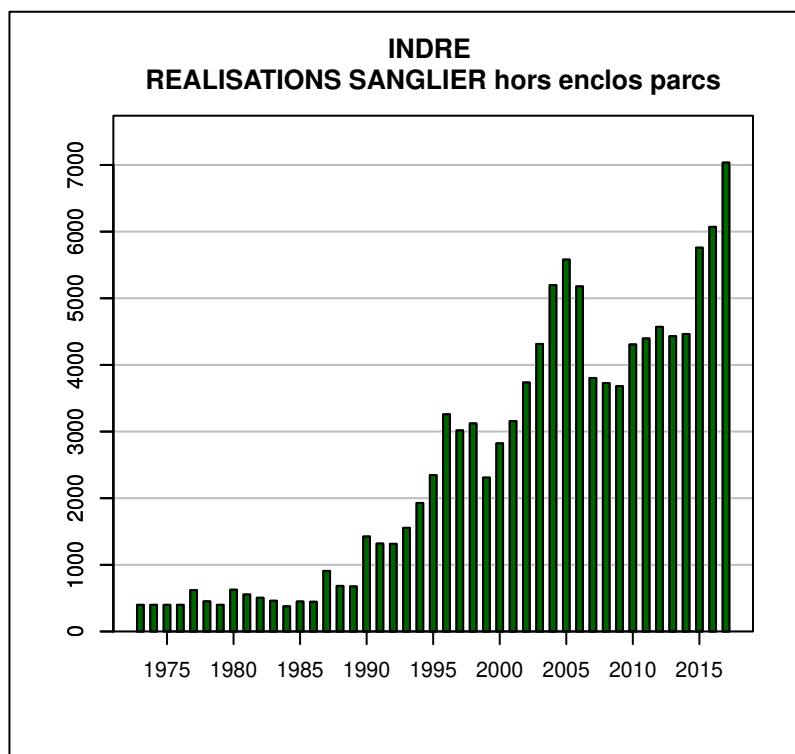

Données issues du Réseau "Ongulés Sauvages ONCFS/FNC/FDC"

TABLEAU DE CHASSE CHEVREUIL INDRE

Année	Attrib.	Réal.
1973	0	575
1974	0	500
1975	0	540
1976	0	400
1977	0	400
1978	385	385
1979	366	308
1980	400	328
1981	435	410
1982	433	337
1983	484	371
1984	547	436
1985	540	423
1986	515	403
1987	481	322
1988	534	417
1989	560	491
1990	647	637
1991	813	776
1992	1023	770
1993	1160	1004
1994	1576	1312
1995	1820	1580
1996	2544	2315
1997	3679	3280
1998	4339	3800
1999	5620	4515
2000	6135	4860
2001	6307	5082
2002	6060	5026
2003	6035	4830
2004	6148	5145
2005	6426	5759
2006	6709	5808
2007	6897	5857
2008	7518	6575
2009	8156	7057
2010	8876	7725
2011	10325	7990
2012	9750	8490
2013	10358	8861
2014	10188	8670
2015	9711	8696
2016	9551	8960
2017	10466	9379

Données issues du Réseau "Ongulés Sauvages ONCFS/FNC/FDC"

TABLEAU DE CHASSE SANGLIER INDRE

Année	Attrib.	Réal.
1973	0	400
1974	0	400
1975	0	400
1976	0	400
1977	0	620
1978	0	452
1979	0	400
1980	0	627
1981	0	555
1982	0	506
1983	0	461
1984	0	377
1985	0	450
1986	0	446
1987	0	909
1988	0	684
1989	0	676
1990	0	1425
1991	0	1319
1992	0	1315
1993	0	1555
1994	0	1929
1995	0	2347
1996	0	3259
1997	0	3017
1998	0	3122
1999	0	2309
2000	0	2823
2001	0	3157
2002	0	3736
2003	0	4315
2004	0	5198
2005	0	5580
2006	0	5178
2007	0	3804
2008	0	3728
2009	0	3681
2010	0	4307
2011	0	4397
2012	0	4571
2013	0	4431
2014	0	4464
2015	0	5759
2016	0	6071
2017	0	7036