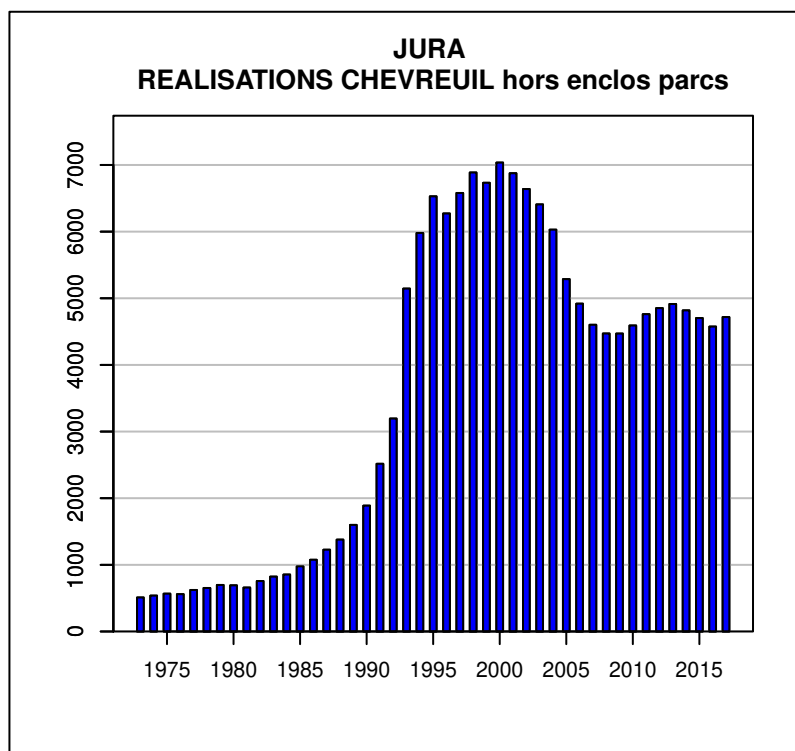

TABLEAU DE CHASSE CERF ELAPHE JURA

Année	Attrib.	Réal.
1973	0	26
1974	35	20
1975	60	32
1976	68	36
1977	110	92
1978	136	108
1979	147	129
1980	143	120
1981	133	111
1982	106	71
1983	104	77
1984	106	67
1985	60	46
1986	69	41
1987	60	33
1988	150	87
1989	158	51
1990	153	105
1991	109	91
1992	192	137
1993	278	207
1994	292	137
1995	261	192
1996	260	105
1997	264	229
1998	305	254
1999	307	244
2000	272	133
2001	165	132
2002	166	126
2003	167	96
2004	102	80
2005	98	83
2006	104	92
2007	125	106
2008	254	210
2009	201	161
2010	233	201
2011	299	248
2012	348	285
2013	395	332
2014	466	365
2015	492	403
2016	559	456
2017	604	508

Données issues du Réseau "Ongulés Sauvages ONCFS/FNC/FDC"

TABLEAU DE CHASSE CHEVREUIL JURA

Année	Attrib.	Réal.
1973	0	510
1974	614	538
1975	656	567
1976	675	560
1977	737	623
1978	757	653
1979	772	698
1980	773	692
1981	827	659
1982	831	757
1983	941	823
1984	941	854
1985	1047	978
1986	1156	1076
1987	1288	1227
1988	1445	1378
1989	1646	1599
1990	2067	1888
1991	2587	2516
1992	3309	3195
1993	5252	5145
1994	6490	5980
1995	7107	6529
1996	7006	6272
1997	6975	6580
1998	7475	6887
1999	7818	6733
2000	7621	7036
2001	7689	6876
2002	7325	6639
2003	7181	6408
2004	7085	6029
2005	6343	5287
2006	5904	4919
2007	5215	4602
2008	5212	4471
2009	5221	4470
2010	5217	4591
2011	5373	4761
2012	5441	4852
2013	5571	4914
2014	5603	4818
2015	5330	4703
2016	5369	4575
2017	5422	4718