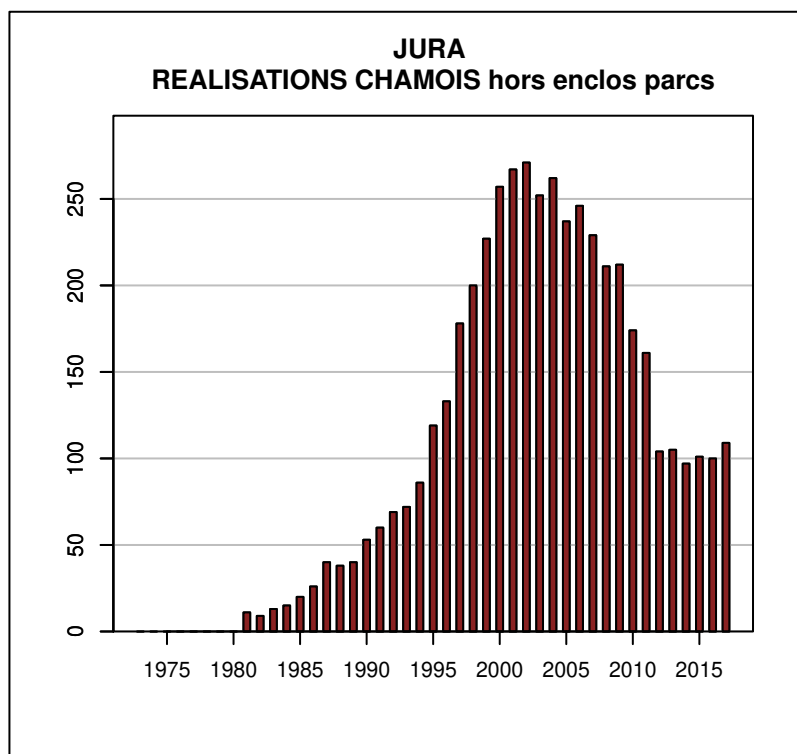

Données issues du Réseau "Ongulés Sauvages ONCFS/FNC/FDC"

TABLEAU DE CHASSE CHEVREUIL JURA

Année	Attrib.	Réal.
1973	0	510
1974	614	538
1975	656	567
1976	675	560
1977	737	623
1978	757	653
1979	772	698
1980	773	692
1981	827	659
1982	831	757
1983	941	823
1984	941	854
1985	1047	978
1986	1156	1076
1987	1288	1227
1988	1445	1378
1989	1646	1599
1990	2067	1888
1991	2587	2516
1992	3309	3195
1993	5252	5145
1994	6490	5980
1995	7107	6529
1996	7006	6272
1997	6975	6580
1998	7475	6887
1999	7818	6733
2000	7621	7036
2001	7689	6876
2002	7325	6639
2003	7181	6408
2004	7085	6029
2005	6343	5287
2006	5904	4919
2007	5215	4602
2008	5212	4471
2009	5221	4470
2010	5217	4591
2011	5373	4761
2012	5441	4852
2013	5571	4914
2014	5603	4818
2015	5330	4703
2016	5369	4575
2017	5422	4718

Données issues du Réseau "Ongulés Sauvages ONCFS/FNC/FDC"

TABLEAU DE CHASSE SANGLIER JURA

Année	Attrib.	Réal.
1973	0	415
1974	0	603
1975	0	1050
1976	0	756
1977	0	852
1978	0	850
1979	0	513
1980	0	280
1981	0	325
1982	0	340
1983	0	310
1984	0	387
1985	0	387
1986	0	444
1987	0	1050
1988	0	750
1989	0	679
1990	0	635
1991	0	1915
1992	0	1968
1993	0	2674
1994	0	2283
1995	0	3009
1996	0	3308
1997	0	4210
1998	0	2336
1999	0	2397
2000	0	3551
2001	0	2997
2002	0	3910
2003	0	4102
2004	0	3936
2005	0	3766
2006	0	3499
2007	0	3340
2008	0	4439
2009	0	3386
2010	0	3880
2011	0	3039
2012	0	3883
2013	0	2727
2014	0	3126
2015	0	3833
2016	0	3455
2017	0	5282

Données issues du Réseau "Ongulés Sauvages ONCFS/FNC/FDC"

TABLEAU DE CHASSE CHAMOIS JURA

Année	Attrib.	Réal.
1981	0	11
1982	0	9
1983	19	13
1984	24	15
1985	26	20
1986	36	26
1987	48	40
1988	50	38
1989	56	40
1990	69	53
1991	72	60
1992	82	69
1993	94	72
1994	114	86
1995	150	119
1996	175	133
1997	221	178
1998	253	200
1999	301	227
2000	330	257
2001	363	267
2002	397	271
2003	407	252
2004	365	262
2005	346	237
2006	369	246
2007	355	229
2008	356	211
2009	325	212
2010	264	174
2011	252	161
2012	180	104
2013	179	105
2014	162	97
2015	146	101
2016	154	100
2017	168	109