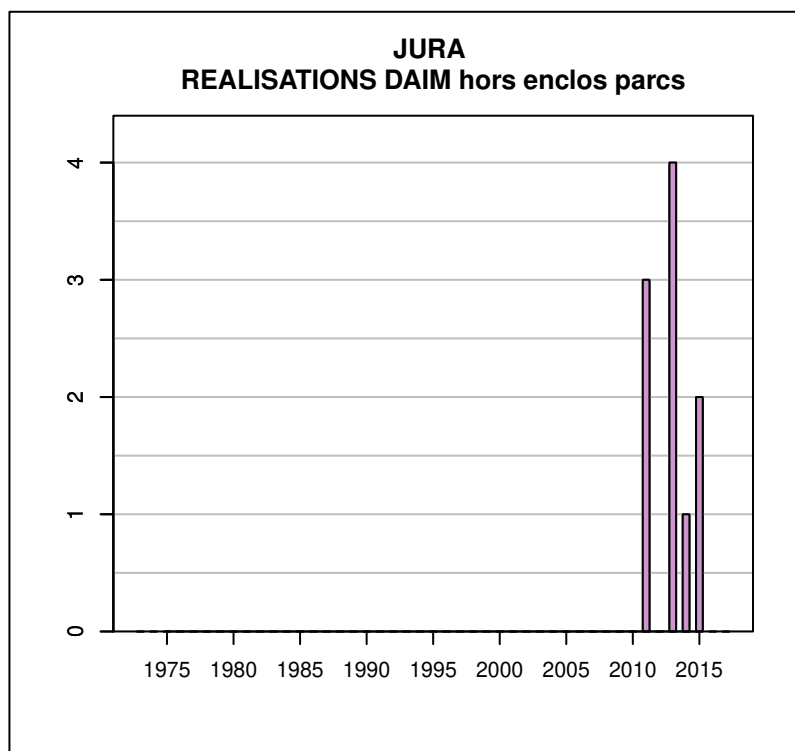

Données issues du Réseau "Ongulés Sauvages ONCFS/FNC/FDC"

TABLEAU DE CHASSE SANGLIER JURA

Année	Attrib.	Réal.
1973	0	415
1974	0	603
1975	0	1050
1976	0	756
1977	0	852
1978	0	850
1979	0	513
1980	0	280
1981	0	325
1982	0	340
1983	0	310
1984	0	387
1985	0	387
1986	0	444
1987	0	1050
1988	0	750
1989	0	679
1990	0	635
1991	0	1915
1992	0	1968
1993	0	2674
1994	0	2283
1995	0	3009
1996	0	3308
1997	0	4210
1998	0	2336
1999	0	2397
2000	0	3551
2001	0	2997
2002	0	3910
2003	0	4102
2004	0	3936
2005	0	3766
2006	0	3499
2007	0	3340
2008	0	4439
2009	0	3386
2010	0	3880
2011	0	3039
2012	0	3883
2013	0	2727
2014	0	3126
2015	0	3833
2016	0	3455
2017	0	5282

Données issues du Réseau "Ongulés Sauvages ONCFS/FNC/FDC"

TABLEAU DE CHASSE CHAMOIS JURA

Année	Attrib.	Réal.
1981	0	11
1982	0	9
1983	19	13
1984	24	15
1985	26	20
1986	36	26
1987	48	40
1988	50	38
1989	56	40
1990	69	53
1991	72	60
1992	82	69
1993	94	72
1994	114	86
1995	150	119
1996	175	133
1997	221	178
1998	253	200
1999	301	227
2000	330	257
2001	363	267
2002	397	271
2003	407	252
2004	365	262
2005	346	237
2006	369	246
2007	355	229
2008	356	211
2009	325	212
2010	264	174
2011	252	161
2012	180	104
2013	179	105
2014	162	97
2015	146	101
2016	154	100
2017	168	109

Données issues du Réseau "Ongulés Sauvages ONCFS/FNC/FDC"

TABLEAU DE CHASSE MOUFLON JURA

Année	Attrib.	Réal.
2001	0	0
2002	0	0
2003	0	0
2005	0	0
2006	0	0
2007	0	0
2008	0	0
2009	0	0
2013	1	1
2015	0	0
2016	0	0
2017	0	0

Données issues du Réseau "Ongulés Sauvages ONCFS/FNC/FDC"

TABLEAU DE CHASSE DAIM JURA

Année	Attrib.	Réal.
1985	0	0
2010	10	0
2011	15	3
2013	10	4
2014	10	1
2015	10	2
2016	10	0
2017	10	0

Données issues du Réseau "Ongulés Sauvages ONCFS/FNC/FDC"