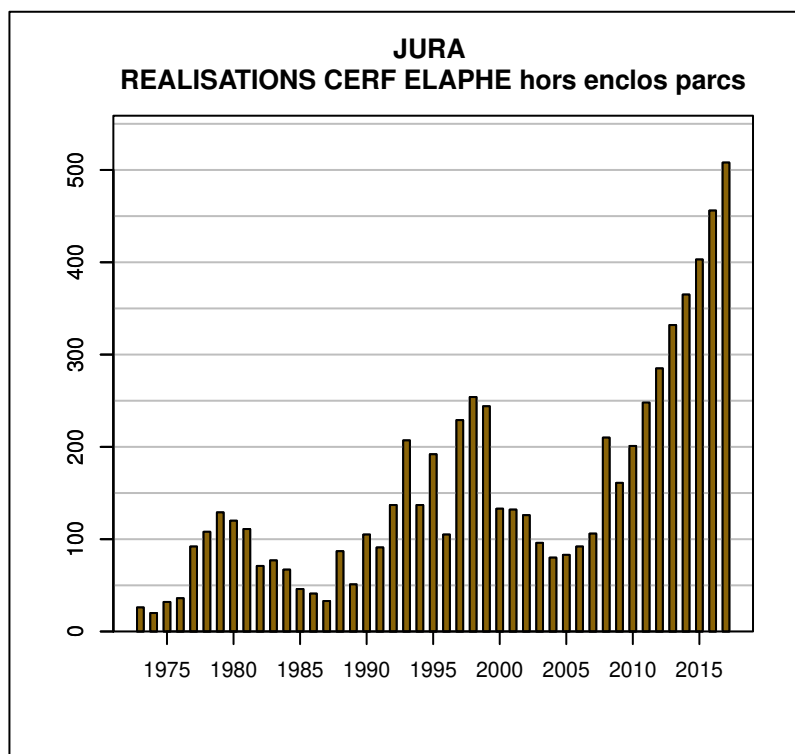

TABLEAU DE CHASSE CERF ELAPHE JURA

Année	Attrib.	Réal.
1973	0	26
1974	35	20
1975	60	32
1976	68	36
1977	110	92
1978	136	108
1979	147	129
1980	143	120
1981	133	111
1982	106	71
1983	104	77
1984	106	67
1985	60	46
1986	69	41
1987	60	33
1988	150	87
1989	158	51
1990	153	105
1991	109	91
1992	192	137
1993	278	207
1994	292	137
1995	261	192
1996	260	105
1997	264	229
1998	305	254
1999	307	244
2000	272	133
2001	165	132
2002	166	126
2003	167	96
2004	102	80
2005	98	83
2006	104	92
2007	125	106
2008	254	210
2009	201	161
2010	233	201
2011	299	248
2012	348	285
2013	395	332
2014	466	365
2015	492	403
2016	559	456
2017	604	508

Données issues du Réseau "Ongulés Sauvages ONCFS/FNC/FDC"

TABLEAU DE CHASSE CHEVREUIL JURA

Année	Attrib.	Réal.
1973	0	510
1974	614	538
1975	656	567
1976	675	560
1977	737	623
1978	757	653
1979	772	698
1980	773	692
1981	827	659
1982	831	757
1983	941	823
1984	941	854
1985	1047	978
1986	1156	1076
1987	1288	1227
1988	1445	1378
1989	1646	1599
1990	2067	1888
1991	2587	2516
1992	3309	3195
1993	5252	5145
1994	6490	5980
1995	7107	6529
1996	7006	6272
1997	6975	6580
1998	7475	6887
1999	7818	6733
2000	7621	7036
2001	7689	6876
2002	7325	6639
2003	7181	6408
2004	7085	6029
2005	6343	5287
2006	5904	4919
2007	5215	4602
2008	5212	4471
2009	5221	4470
2010	5217	4591
2011	5373	4761
2012	5441	4852
2013	5571	4914
2014	5603	4818
2015	5330	4703
2016	5369	4575
2017	5422	4718