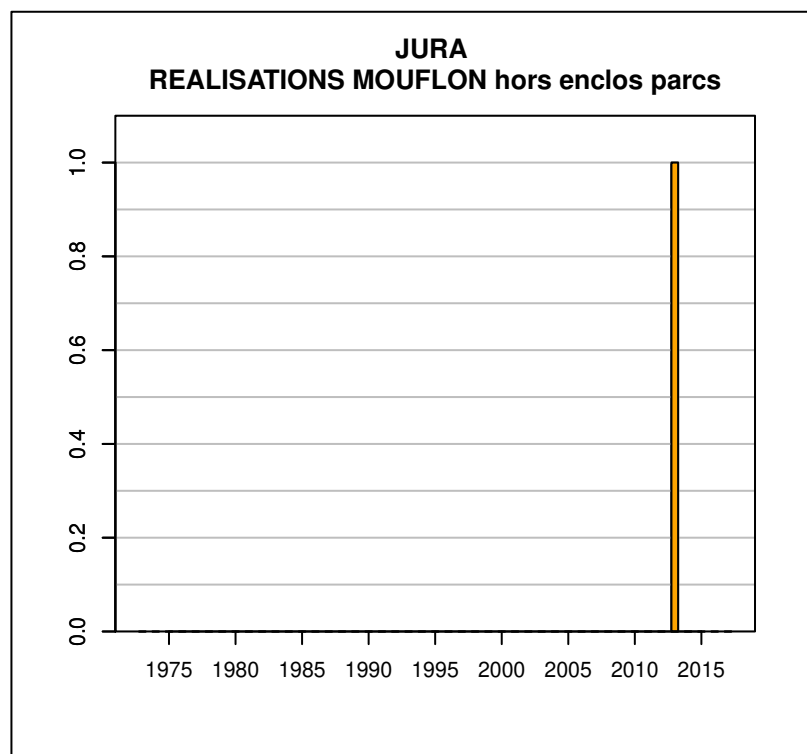

Données issues du Réseau "Ongulés Sauvages ONCFS/FNC/FDC"

TABLEAU DE CHASSE SANGLIER JURA

Année	Attrib.	Réal.
1973	0	415
1974	0	603
1975	0	1050
1976	0	756
1977	0	852
1978	0	850
1979	0	513
1980	0	280
1981	0	325
1982	0	340
1983	0	310
1984	0	387
1985	0	387
1986	0	444
1987	0	1050
1988	0	750
1989	0	679
1990	0	635
1991	0	1915
1992	0	1968
1993	0	2674
1994	0	2283
1995	0	3009
1996	0	3308
1997	0	4210
1998	0	2336
1999	0	2397
2000	0	3551
2001	0	2997
2002	0	3910
2003	0	4102
2004	0	3936
2005	0	3766
2006	0	3499
2007	0	3340
2008	0	4439
2009	0	3386
2010	0	3880
2011	0	3039
2012	0	3883
2013	0	2727
2014	0	3126
2015	0	3833
2016	0	3455
2017	0	5282

Données issues du Réseau "Ongulés Sauvages ONCFS/FNC/FDC"

TABLEAU DE CHASSE CHAMOIS JURA

Année	Attrib.	Réal.
1981	0	11
1982	0	9
1983	19	13
1984	24	15
1985	26	20
1986	36	26
1987	48	40
1988	50	38
1989	56	40
1990	69	53
1991	72	60
1992	82	69
1993	94	72
1994	114	86
1995	150	119
1996	175	133
1997	221	178
1998	253	200
1999	301	227
2000	330	257
2001	363	267
2002	397	271
2003	407	252
2004	365	262
2005	346	237
2006	369	246
2007	355	229
2008	356	211
2009	325	212
2010	264	174
2011	252	161
2012	180	104
2013	179	105
2014	162	97
2015	146	101
2016	154	100
2017	168	109

Données issues du Réseau "Ongulés Sauvages ONCFS/FNC/FDC"

TABLEAU DE CHASSE MOUFLON JURA

Année	Attrib.	Réal.
2001	0	0
2002	0	0
2003	0	0
2005	0	0
2006	0	0
2007	0	0
2008	0	0
2009	0	0
2013	1	1
2015	0	0
2016	0	0
2017	0	0