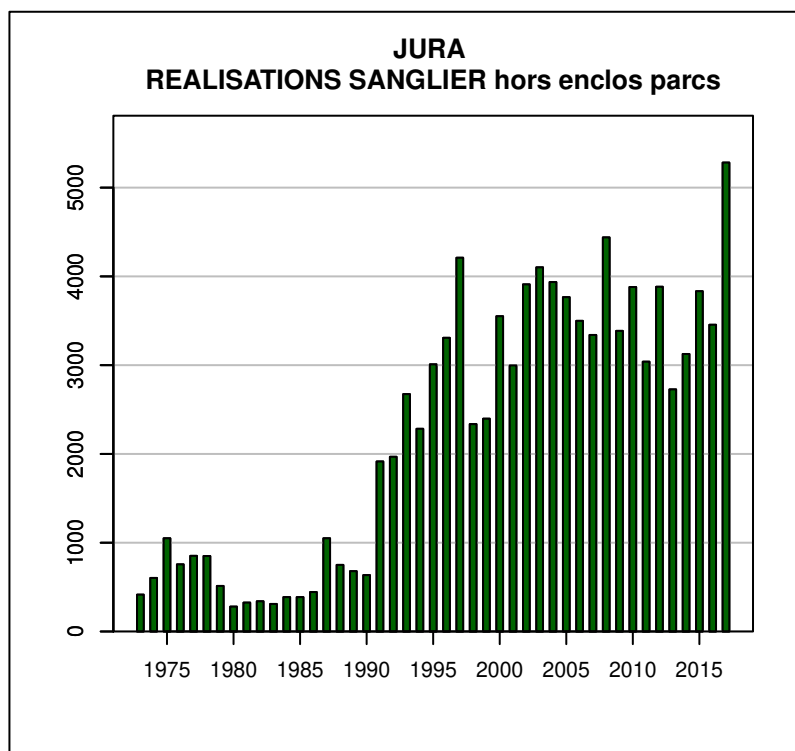

Données issues du Réseau "Ongulés Sauvages ONCFS/FNC/FDC"

TABLEAU DE CHASSE CHEVREUIL JURA

Année	Attrib.	Réal.
1973	0	510
1974	614	538
1975	656	567
1976	675	560
1977	737	623
1978	757	653
1979	772	698
1980	773	692
1981	827	659
1982	831	757
1983	941	823
1984	941	854
1985	1047	978
1986	1156	1076
1987	1288	1227
1988	1445	1378
1989	1646	1599
1990	2067	1888
1991	2587	2516
1992	3309	3195
1993	5252	5145
1994	6490	5980
1995	7107	6529
1996	7006	6272
1997	6975	6580
1998	7475	6887
1999	7818	6733
2000	7621	7036
2001	7689	6876
2002	7325	6639
2003	7181	6408
2004	7085	6029
2005	6343	5287
2006	5904	4919
2007	5215	4602
2008	5212	4471
2009	5221	4470
2010	5217	4591
2011	5373	4761
2012	5441	4852
2013	5571	4914
2014	5603	4818
2015	5330	4703
2016	5369	4575
2017	5422	4718

Données issues du Réseau "Ongulés Sauvages ONCFS/FNC/FDC"

TABLEAU DE CHASSE SANGLIER JURA

Année	Attrib.	Réal.
1973	0	415
1974	0	603
1975	0	1050
1976	0	756
1977	0	852
1978	0	850
1979	0	513
1980	0	280
1981	0	325
1982	0	340
1983	0	310
1984	0	387
1985	0	387
1986	0	444
1987	0	1050
1988	0	750
1989	0	679
1990	0	635
1991	0	1915
1992	0	1968
1993	0	2674
1994	0	2283
1995	0	3009
1996	0	3308
1997	0	4210
1998	0	2336
1999	0	2397
2000	0	3551
2001	0	2997
2002	0	3910
2003	0	4102
2004	0	3936
2005	0	3766
2006	0	3499
2007	0	3340
2008	0	4439
2009	0	3386
2010	0	3880
2011	0	3039
2012	0	3883
2013	0	2727
2014	0	3126
2015	0	3833
2016	0	3455
2017	0	5282