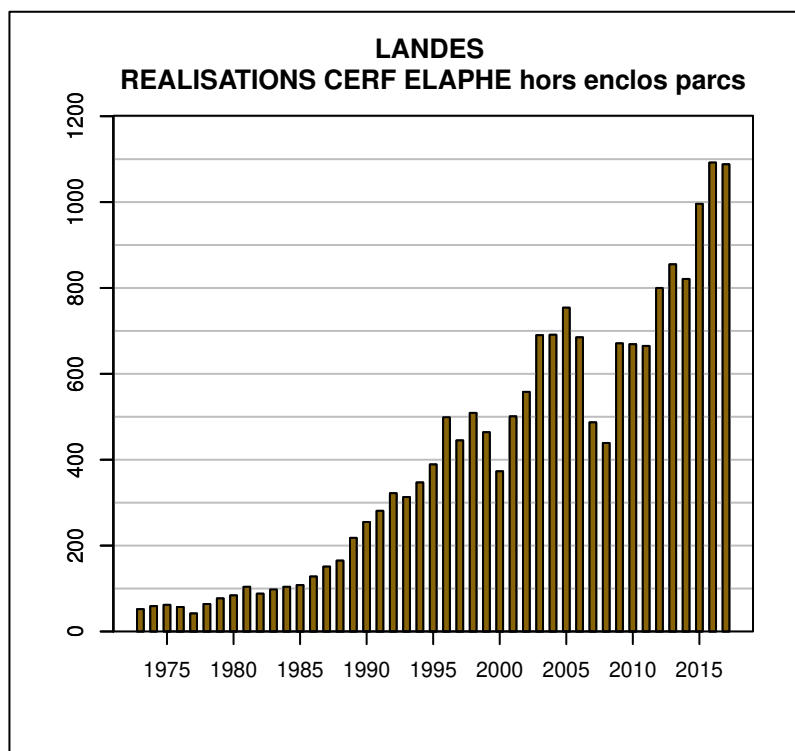

TABLEAU DE CHASSE CERF ELAPHE LANDES

Année	Attrib.	Réal.
1973	0	52
1974	83	59
1975	84	62
1976	80	57
1977	74	42
1978	83	64
1979	88	77
1980	117	84
1981	128	104
1982	113	88
1983	117	98
1984	124	104
1985	125	108
1986	145	128
1987	179	151
1988	203	165
1989	254	218
1990	298	255
1991	339	281
1992	388	322
1993	366	313
1994	347	347
1995	389	389
1996	499	499
1997	491	445
1998	533	509
1999	522	464
2000	447	373
2001	553	501
2002	579	558
2003	739	690
2004	725	691
2005	825	754
2006	797	685
2007	742	487
2008	488	439
2009	783	671
2010	734	669
2011	814	665
2012	892	800
2013	971	855
2014	941	821
2015	1077	996
2016	1254	1092
2017	1296	1088

Données issues du Réseau "Ongulés Sauvages ONCFS/FNC/FDC"

TABLEAU DE CHASSE CHEVREUIL LANDES

Année	Attrib.	Réal.
1973	0	2600
1974	2899	2827
1975	2770	2709
1976	3249	3203
1977	3437	3408
1978	3707	3675
1979	4013	3980
1980	4322	4297
1981	4550	4495
1982	4592	4543
1983	4711	4694
1984	4812	4746
1985	4809	4738
1986	5230	5200
1987	5684	5487
1988	6115	5899
1989	6833	6435
1990	7697	7579
1991	8577	8360
1992	10220	9452
1993	11714	11023
1994	13211	13211
1995	13860	13860
1996	16000	16000
1997	20137	19711
1998	19423	17325
1999	17764	15620
2000	16159	13285
2001	14650	14139
2002	14551	14436
2003	14744	14408
2004	15334	15011
2005	15250	14719
2006	16642	16361
2007	16724	16136
2008	15771	11857
2009	14925	14536
2010	14925	14811
2011	13363	13363
2012	0	13735
2013	13267	13234
2014	18159	14246
2015	13619	13430
2016	13619	15586
2017	20244	14758