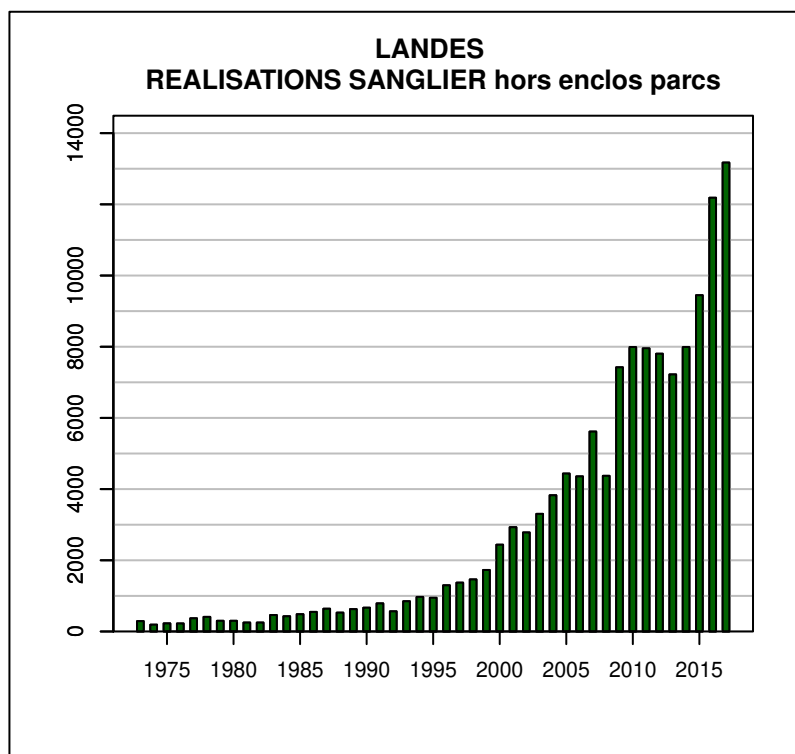

Données issues du Réseau "Ongulés Sauvages ONCFS/FNC/FDC"

TABLEAU DE CHASSE CHEVREUIL LANDES

Année	Attrib.	Réal.
1973	0	2600
1974	2899	2827
1975	2770	2709
1976	3249	3203
1977	3437	3408
1978	3707	3675
1979	4013	3980
1980	4322	4297
1981	4550	4495
1982	4592	4543
1983	4711	4694
1984	4812	4746
1985	4809	4738
1986	5230	5200
1987	5684	5487
1988	6115	5899
1989	6833	6435
1990	7697	7579
1991	8577	8360
1992	10220	9452
1993	11714	11023
1994	13211	13211
1995	13860	13860
1996	16000	16000
1997	20137	19711
1998	19423	17325
1999	17764	15620
2000	16159	13285
2001	14650	14139
2002	14551	14436
2003	14744	14408
2004	15334	15011
2005	15250	14719
2006	16642	16361
2007	16724	16136
2008	15771	11857
2009	14925	14536
2010	14925	14811
2011	13363	13363
2012	0	13735
2013	13267	13234
2014	18159	14246
2015	13619	13430
2016	13619	15586
2017	20244	14758

Données issues du Réseau "Ongulés Sauvages ONCFS/FNC/FDC"

TABLEAU DE CHASSE SANGLIER LANDES

Année	Attrib.	Réal.
1973	0	290
1974	0	191
1975	0	227
1976	0	225
1977	0	370
1978	0	410
1979	0	300
1980	0	300
1981	0	250
1982	0	250
1983	0	462
1984	0	427
1985	0	485
1986	0	550
1987	0	639
1988	0	529
1989	0	627
1990	0	668
1991	0	789
1992	0	566
1993	0	849
1994	0	972
1995	0	949
1996	0	1297
1997	0	1371
1998	0	1462
1999	0	1728
2000	0	2438
2001	0	2929
2002	0	2782
2003	0	3304
2004	3826	3826
2005	0	4436
2006	0	4357
2007	0	5616
2008	0	4373
2009	0	7422
2010	0	7992
2011	0	7958
2012	0	7803
2013	0	7221
2014	16000	7993
2015	0	9447
2016	16273	12185
2017	0	13173