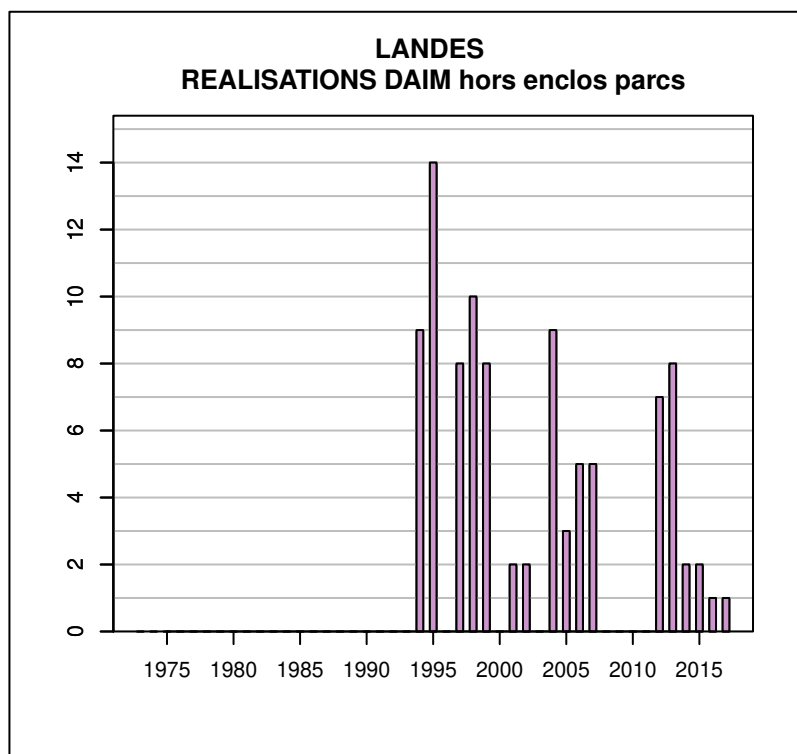

Données issues du Réseau "Ongulés Sauvages ONCFS/FNC/FDC"

TABLEAU DE CHASSE CHEVREUIL LANDES

Année	Attrib.	Réal.
1973	0	2600
1974	2899	2827
1975	2770	2709
1976	3249	3203
1977	3437	3408
1978	3707	3675
1979	4013	3980
1980	4322	4297
1981	4550	4495
1982	4592	4543
1983	4711	4694
1984	4812	4746
1985	4809	4738
1986	5230	5200
1987	5684	5487
1988	6115	5899
1989	6833	6435
1990	7697	7579
1991	8577	8360
1992	10220	9452
1993	11714	11023
1994	13211	13211
1995	13860	13860
1996	16000	16000
1997	20137	19711
1998	19423	17325
1999	17764	15620
2000	16159	13285
2001	14650	14139
2002	14551	14436
2003	14744	14408
2004	15334	15011
2005	15250	14719
2006	16642	16361
2007	16724	16136
2008	15771	11857
2009	14925	14536
2010	14925	14811
2011	13363	13363
2012	0	13735
2013	13267	13234
2014	18159	14246
2015	13619	13430
2016	13619	15586
2017	20244	14758

Données issues du Réseau "Ongulés Sauvages ONCFS/FNC/FDC"

TABLEAU DE CHASSE SANGLIER LANDES

Année	Attrib.	Réal.
1973	0	290
1974	0	191
1975	0	227
1976	0	225
1977	0	370
1978	0	410
1979	0	300
1980	0	300
1981	0	250
1982	0	250
1983	0	462
1984	0	427
1985	0	485
1986	0	550
1987	0	639
1988	0	529
1989	0	627
1990	0	668
1991	0	789
1992	0	566
1993	0	849
1994	0	972
1995	0	949
1996	0	1297
1997	0	1371
1998	0	1462
1999	0	1728
2000	0	2438
2001	0	2929
2002	0	2782
2003	0	3304
2004	3826	3826
2005	0	4436
2006	0	4357
2007	0	5616
2008	0	4373
2009	0	7422
2010	0	7992
2011	0	7958
2012	0	7803
2013	0	7221
2014	16000	7993
2015	0	9447
2016	16273	12185
2017	0	13173

Données issues du Réseau "Ongulés Sauvages ONCFS/FNC/FDC"

TABLEAU DE CHASSE DAIM LANDES

Année	Attrib.	Réal.
1985	0	0
1986	0	0
1987	0	0
1988	0	0
1989	0	0
1990	0	0
1991	0	0
1992	0	0
1993	4	0
1994	9	9
1995	14	14
1996	0	0
1997	8	8
1998	10	10
1999	8	8
2000	0	0
2001	2	2
2002	2	2
2003	0	0
2004	11	9
2005	5	3
2006	5	5
2007	5	5
2008	6	0
2009	5	0
2012	150	7
2013	30	8
2014	0	2
2015	20	2
2016	10	1
2017	10	1