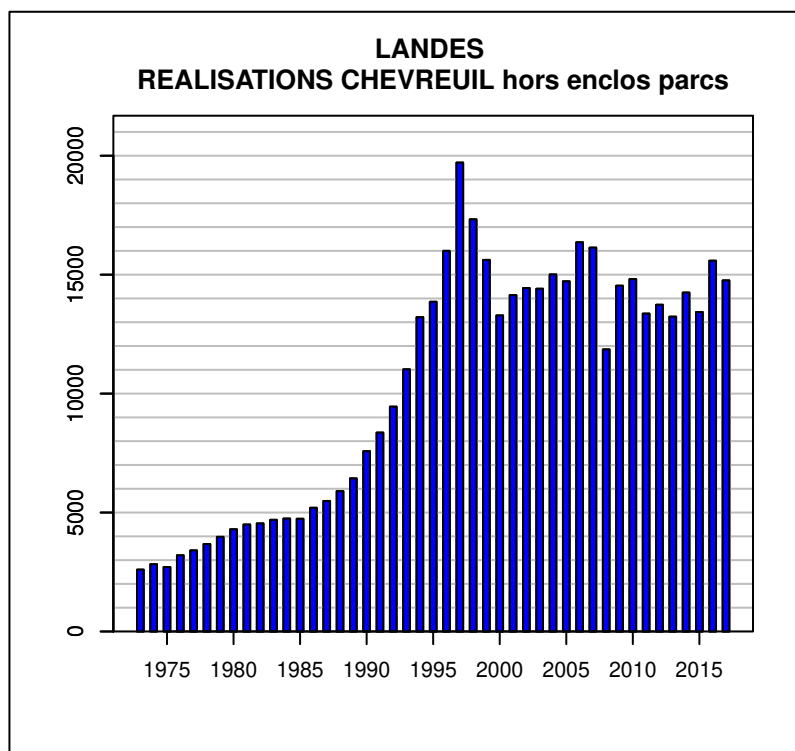

TABLEAU DE CHASSE CERF ELAPHE LANDES

Année	Attrib.	Réal.
1973	0	52
1974	83	59
1975	84	62
1976	80	57
1977	74	42
1978	83	64
1979	88	77
1980	117	84
1981	128	104
1982	113	88
1983	117	98
1984	124	104
1985	125	108
1986	145	128
1987	179	151
1988	203	165
1989	254	218
1990	298	255
1991	339	281
1992	388	322
1993	366	313
1994	347	347
1995	389	389
1996	499	499
1997	491	445
1998	533	509
1999	522	464
2000	447	373
2001	553	501
2002	579	558
2003	739	690
2004	725	691
2005	825	754
2006	797	685
2007	742	487
2008	488	439
2009	783	671
2010	734	669
2011	814	665
2012	892	800
2013	971	855
2014	941	821
2015	1077	996
2016	1254	1092
2017	1296	1088

Données issues du Réseau "Ongulés Sauvages ONCFS/FNC/FDC"

TABLEAU DE CHASSE CHEVREUIL LANDES

Année	Attrib.	Réal.
1973	0	2600
1974	2899	2827
1975	2770	2709
1976	3249	3203
1977	3437	3408
1978	3707	3675
1979	4013	3980
1980	4322	4297
1981	4550	4495
1982	4592	4543
1983	4711	4694
1984	4812	4746
1985	4809	4738
1986	5230	5200
1987	5684	5487
1988	6115	5899
1989	6833	6435
1990	7697	7579
1991	8577	8360
1992	10220	9452
1993	11714	11023
1994	13211	13211
1995	13860	13860
1996	16000	16000
1997	20137	19711
1998	19423	17325
1999	17764	15620
2000	16159	13285
2001	14650	14139
2002	14551	14436
2003	14744	14408
2004	15334	15011
2005	15250	14719
2006	16642	16361
2007	16724	16136
2008	15771	11857
2009	14925	14536
2010	14925	14811
2011	13363	13363
2012	0	13735
2013	13267	13234
2014	18159	14246
2015	13619	13430
2016	13619	15586
2017	20244	14758