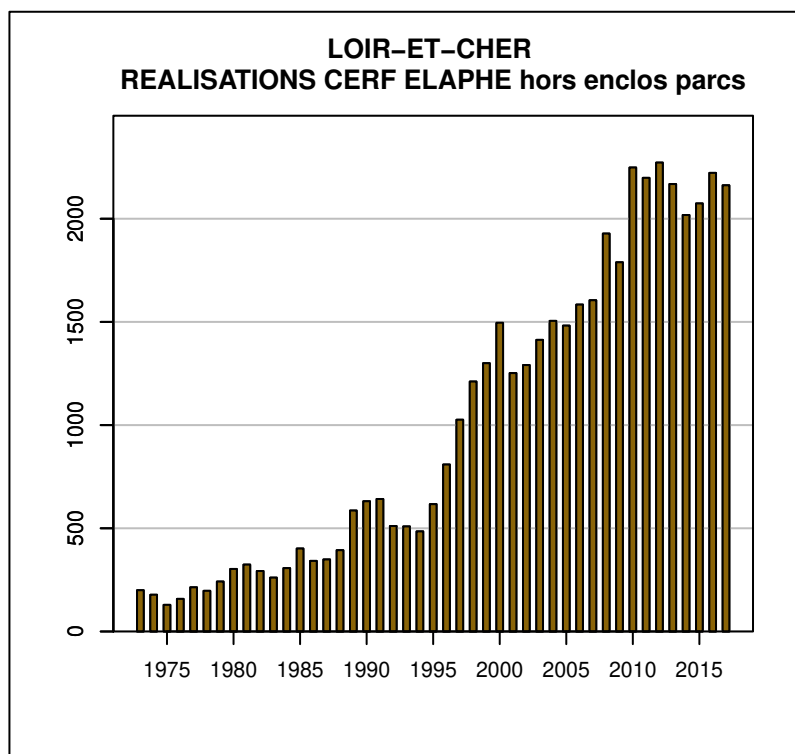

TABLEAU DE CHASSE CERF ELAPHE LOIR-ET-CHER

| Année | Attrib. | Réal. |
|-------|---------|-------|
| 1973 | 0 | 200 |
| 1974 | 0 | 178 |
| 1975 | 0 | 129 |
| 1976 | 0 | 158 |
| 1977 | 0 | 214 |
| 1978 | 0 | 197 |
| 1979 | 417 | 242 |
| 1980 | 437 | 303 |
| 1981 | 403 | 324 |
| 1982 | 397 | 293 |
| 1983 | 379 | 261 |
| 1984 | 317 | 307 |
| 1985 | 477 | 402 |
| 1986 | 494 | 342 |
| 1987 | 497 | 349 |
| 1988 | 593 | 394 |
| 1989 | 858 | 586 |
| 1990 | 996 | 631 |
| 1991 | 997 | 642 |
| 1992 | 849 | 511 |
| 1993 | 821 | 509 |
| 1994 | 835 | 485 |
| 1995 | 1110 | 617 |
| 1996 | 1185 | 809 |
| 1997 | 1686 | 1026 |
| 1998 | 2097 | 1211 |
| 1999 | 2255 | 1300 |
| 2000 | 2738 | 1496 |
| 2001 | 2340 | 1252 |
| 2002 | 2525 | 1291 |
| 2003 | 2583 | 1413 |
| 2004 | 2623 | 1505 |
| 2005 | 2768 | 1482 |
| 2006 | 2790 | 1584 |
| 2007 | 3000 | 1605 |
| 2008 | 3203 | 1928 |
| 2009 | 4376 | 1789 |
| 2010 | 4021 | 2248 |
| 2011 | 4882 | 2198 |
| 2012 | 4521 | 2272 |
| 2013 | 4405 | 2168 |
| 2014 | 4553 | 2018 |
| 2015 | 4242 | 2074 |
| 2016 | 4249 | 2222 |
| 2017 | 4332 | 2162 |