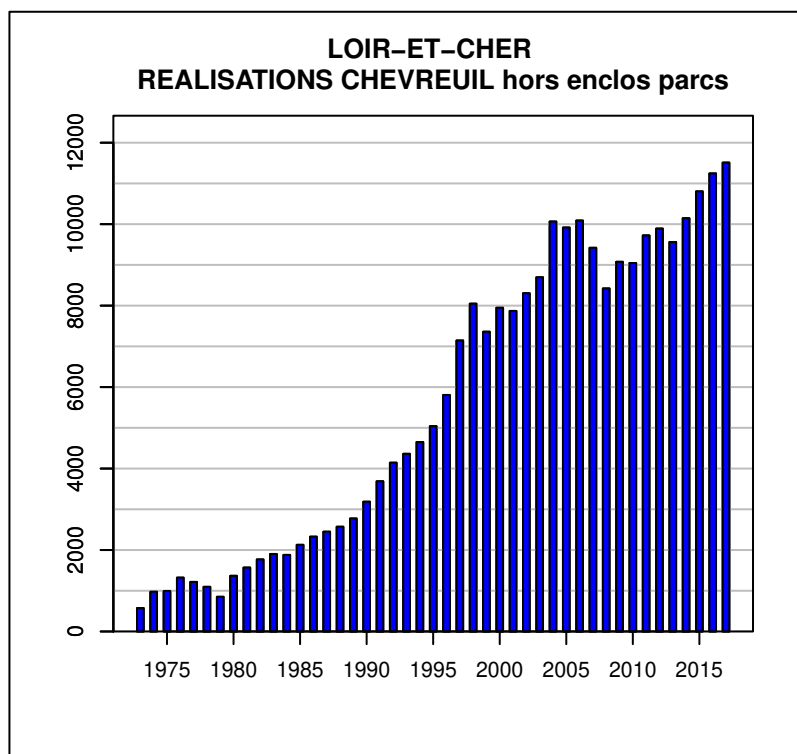

TABLEAU DE CHASSE CHEVREUIL LOIR-ET-CHER

Année	Attrib.	Réal.
1973	0	575
1974	0	978
1975	0	995
1976	0	1322
1977	0	1217
1978	0	1096
1979	1560	852
1980	1882	1367
1981	1953	1569
1982	2173	1769
1983	2407	1903
1984	2508	1880
1985	2706	2128
1986	2857	2328
1987	3018	2450
1988	3092	2572
1989	3381	2774
1990	3916	3186
1991	4201	3688
1992	4664	4144
1993	5118	4362
1994	5418	4651
1995	5569	5041
1996	6338	5807
1997	7972	7144
1998	9247	8048
1999	8487	7360
2000	9196	7950
2001	9277	7870
2002	9459	8305
2003	9722	8696
2004	11304	10065
2005	11959	9918
2006	11939	10089
2007	11461	9420
2008	10061	8422
2009	10984	9076
2010	11104	9047
2011	11321	9724
2012	13132	9892
2013	12468	9562
2014	12787	10146
2015	12758	10805
2016	12967	11246
2017	13564	11512

Données issues du Réseau "Ongulés Sauvages ONCFS/FNC/FDC"