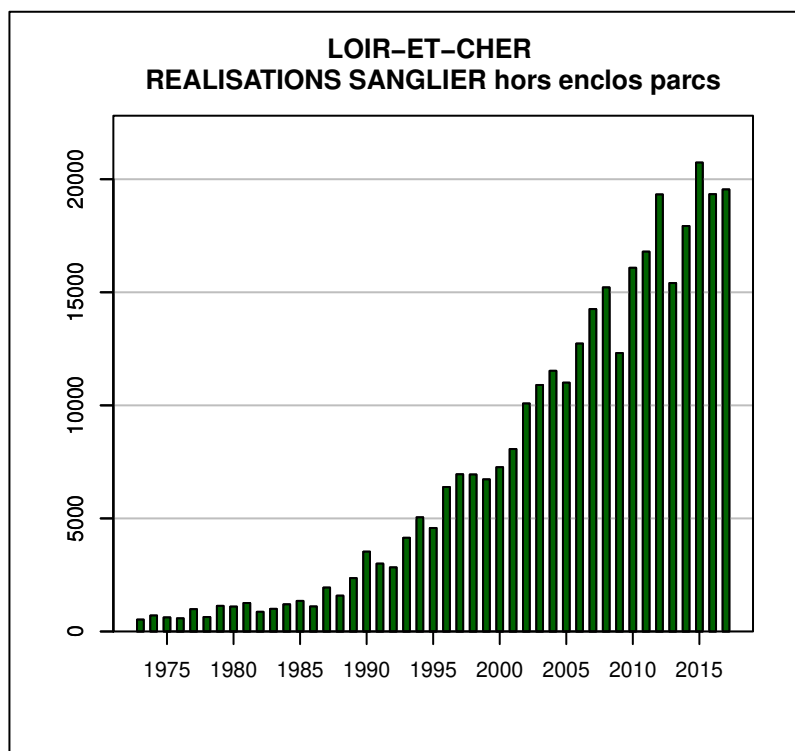

TABLEAU DE CHASSE SANGLIER LOIR-ET-CHER

Année	Attrib.	Réal.
1973	0	525
1974	0	706
1975	0	621
1976	0	580
1977	0	986
1978	0	638
1979	0	1133
1980	0	1100
1981	0	1260
1982	0	869
1983	0	1000
1984	0	1200
1985	0	1352
1986	0	1105
1987	0	1940
1988	0	1583
1989	0	2359
1990	0	3529
1991	0	3000
1992	0	2833
1993	0	4143
1994	0	5048
1995	0	4577
1996	0	6389
1997	0	6951
1998	0	6941
1999	0	6726
2000	0	7264
2001	0	8069
2002	0	10081
2003	0	10901
2004	0	11527
2005	0	11002
2006	0	12732
2007	0	14258
2008	0	15215
2009	0	12313
2010	0	16083
2011	0	16797
2012	0	19326
2013	0	15408
2014	0	17932
2015	0	20736
2016	0	19338
2017	0	19547

Données issues du Réseau "Ongulés Sauvages ONCFS/FNC/FDC"