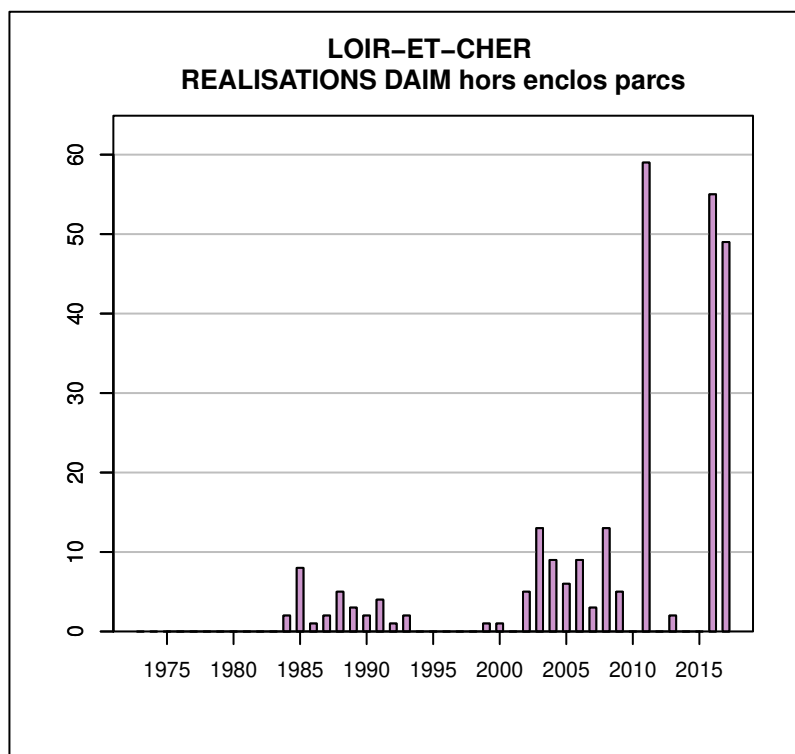

Données issues du Réseau "Ongulés Sauvages ONCFS/FNC/FDC"

TABLEAU DE CHASSE MOUFLON LOIR-ET-CHER

| Année | Attrib. | Réal. |
|-------|---------|-------|
| 2007 | 0 | 0 |
| 2008 | 0 | 0 |
| 2009 | 0 | 0 |
| 2010 | 0 | 0 |
| 2011 | 0 | 0 |
| 2013 | 0 | 0 |
| 2014 | 0 | 0 |
| 2015 | 0 | 0 |
| 2016 | 28 | 9 |
| 2017 | 23 | 5 |

Données issues du Réseau "Ongulés Sauvages ONCFS/FNC/FDC"

TABLEAU DE CHASSE DAIM LOIR-ET-CHER

| Année | Attrib. | Réal. |
|-------|---------|-------|
| 1983 | 0 | 0 |
| 1984 | 5 | 2 |
| 1985 | 15 | 8 |
| 1986 | 4 | 1 |
| 1987 | 5 | 2 |
| 1988 | 16 | 5 |
| 1989 | 20 | 3 |
| 1990 | 10 | 2 |
| 1991 | 13 | 4 |
| 1992 | 20 | 1 |
| 1993 | 5 | 2 |
| 1994 | 36 | 0 |
| 1995 | 0 | 0 |
| 1996 | 9 | 0 |
| 1997 | 6 | 0 |
| 1998 | 3 | 0 |
| 1999 | 7 | 1 |
| 2000 | 6 | 1 |
| 2001 | 1 | 0 |
| 2002 | 41 | 5 |
| 2003 | 0 | 13 |
| 2004 | 29 | 9 |
| 2005 | 37 | 6 |
| 2006 | 26 | 9 |
| 2007 | 8 | 3 |
| 2008 | 24 | 13 |
| 2009 | 29 | 5 |
| 2010 | 17 | 0 |
| 2011 | 83 | 59 |
| 2012 | 0 | 0 |
| 2013 | 0 | 2 |
| 2014 | 0 | 0 |
| 2015 | 0 | 0 |
| 2016 | 72 | 55 |
| 2017 | 90 | 49 |