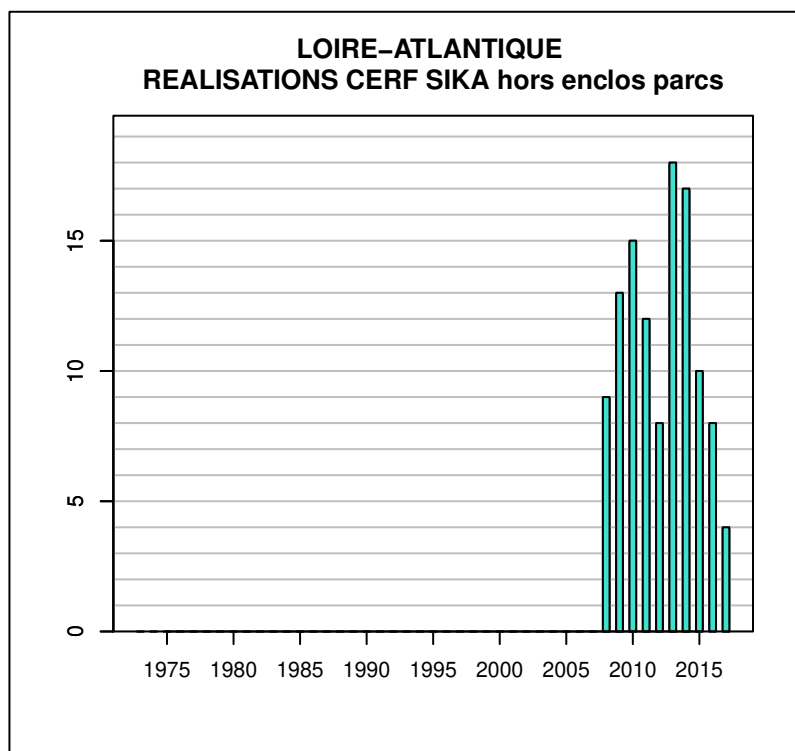

## TABLEAU DE CHASSE SANGLIER LOIRE-ATLANTIQUE

Année	Attrib.	Réal.
1973	0	403
1974	0	163
1975	0	246
1976	0	281
1977	0	198
1978	0	55
1979	0	67
1980	0	198
1981	0	142
1982	0	118
1983	0	77
1984	0	73
1985	0	68
1986	0	113
1987	0	108
1988	0	110
1989	0	170
1990	0	167
1991	0	108
1992	0	191
1993	0	70
1994	0	77
1995	0	172
1996	0	348
1997	0	314
1998	0	373
1999	0	420
2000	0	553
2001	0	788
2002	0	914
2003	0	1131
2004	0	1147
2005	0	1010
2006	0	1575
2007	0	1387
2008	0	2079
2009	0	1861
2010	0	2275
2011	0	2024
2012	0	2423
2013	0	2059
2014	0	2856
2015	0	2998
2016	0	3031
2017	0	3651

## TABLEAU DE CHASSE DAIM LOIRE-ATLANTIQUE

Année	Attrib.	Réal.
1987	5	5
1989	15	0
1990	1	0
1991	2	0
1992	2	0
1993	0	0
1994	5	0
1995	0	0
1996	1	1
1997	0	0
2004	10	5
2005	11	1
2006	9	1
2007	4	0
2008	0	0
2009	27	3
2010	24	4
2011	20	4
2012	13	0
2013	17	4
2014	3	0
2015	1	0
2016	1	0
2017	1	1

Données issues du Réseau "Ongulés Sauvages ONCFS/FNC/FDC"

## TABLEAU DE CHASSE CERF SIKA LOIRE-ATLANTIQUE

Année	Attrib.	Réal.
2008	25	9
2009	19	13
2010	29	15
2011	41	12
2012	47	8
2013	37	18
2014	35	17
2015	32	10
2016	29	8
2017	21	4

Données issues du Réseau "Ongulés Sauvages ONCFS/FNC/FDC"