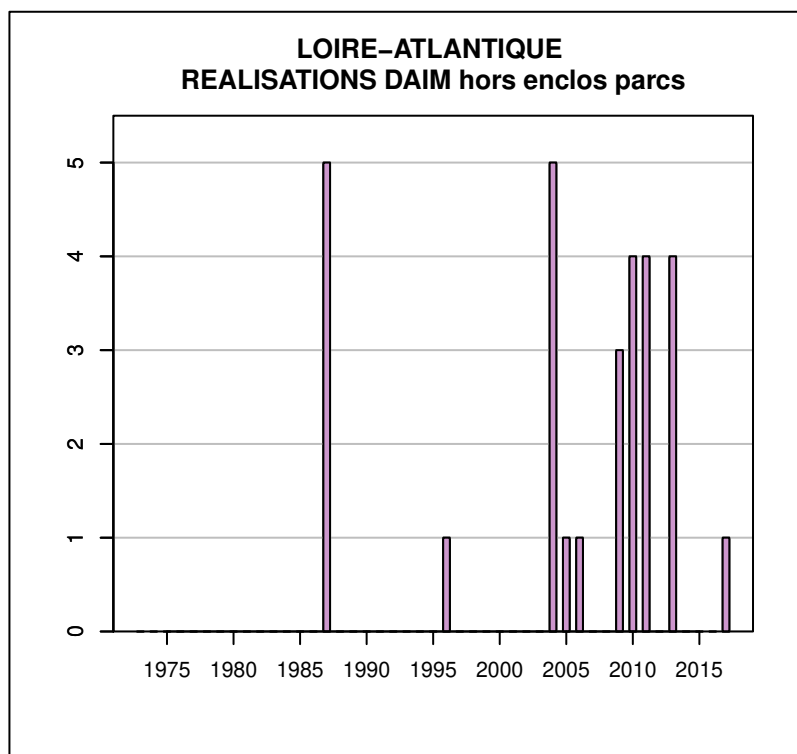

## TABLEAU DE CHASSE CHEVREUIL LOIRE-ATLANTIQUE

Année	Attrib.	Réal.
1973	0	103
1974	0	117
1975	0	129
1976	0	111
1977	0	86
1978	0	90
1979	178	141
1980	207	189
1981	249	210
1982	256	220
1983	279	248
1984	311	254
1985	296	261
1986	310	306
1987	361	361
1988	352	352
1989	372	372
1990	462	462
1991	531	451
1992	579	492
1993	672	605
1994	689	632
1995	696	641
1996	749	689
1997	819	768
1998	911	852
1999	1049	996
2000	1168	1105
2001	1274	1186
2002	1365	1290
2003	1455	1329
2004	1612	1531
2005	1712	1617
2006	1892	1814
2007	2062	1936
2008	2165	2027
2009	2262	2129
2010	2437	2311
2011	2681	2539
2012	2875	2719
2013	3137	2971
2014	3290	3027
2015	3477	3285
2016	3741	3531
2017	3895	3704

## TABLEAU DE CHASSE SANGLIER LOIRE-ATLANTIQUE

Année	Attrib.	Réal.
1973	0	403
1974	0	163
1975	0	246
1976	0	281
1977	0	198
1978	0	55
1979	0	67
1980	0	198
1981	0	142
1982	0	118
1983	0	77
1984	0	73
1985	0	68
1986	0	113
1987	0	108
1988	0	110
1989	0	170
1990	0	167
1991	0	108
1992	0	191
1993	0	70
1994	0	77
1995	0	172
1996	0	348
1997	0	314
1998	0	373
1999	0	420
2000	0	553
2001	0	788
2002	0	914
2003	0	1131
2004	0	1147
2005	0	1010
2006	0	1575
2007	0	1387
2008	0	2079
2009	0	1861
2010	0	2275
2011	0	2024
2012	0	2423
2013	0	2059
2014	0	2856
2015	0	2998
2016	0	3031
2017	0	3651

## TABLEAU DE CHASSE DAIM LOIRE-ATLANTIQUE

Année	Attrib.	Réal.
1987	5	5
1989	15	0
1990	1	0
1991	2	0
1992	2	0
1993	0	0
1994	5	0
1995	0	0
1996	1	1
1997	0	0
2004	10	5
2005	11	1
2006	9	1
2007	4	0
2008	0	0
2009	27	3
2010	24	4
2011	20	4
2012	13	0
2013	17	4
2014	3	0
2015	1	0
2016	1	0
2017	1	1