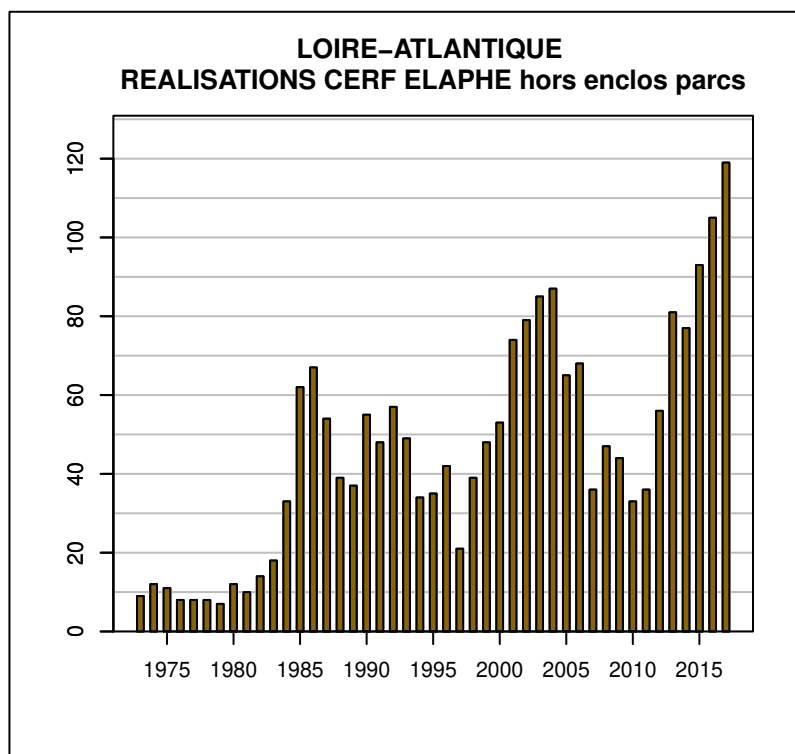

## TABLEAU DE CHASSE CERF ELAPHE LOIRE-ATLANTIQUE

Année	Attrib.	Réal.
1973	0	9
1974	14	12
1975	12	11
1976	12	8
1977	12	8
1978	12	8
1979	8	7
1980	15	12
1981	10	10
1982	15	14
1983	18	18
1984	33	33
1985	62	62
1986	67	67
1987	54	54
1988	39	39
1989	43	37
1990	55	55
1991	48	48
1992	57	57
1993	57	49
1994	49	34
1995	46	35
1996	46	42
1997	44	21
1998	43	39
1999	55	48
2000	67	53
2001	78	74
2002	91	79
2003	97	85
2004	100	87
2005	84	65
2006	89	68
2007	79	36
2008	64	47
2009	74	44
2010	57	33
2011	63	36
2012	77	56
2013	93	81
2014	98	77
2015	118	93
2016	132	105
2017	162	119

Données issues du Réseau "Ongulés Sauvages ONCFS/FNC/FDC"

## TABLEAU DE CHASSE CHEVREUIL LOIRE-ATLANTIQUE

Année	Attrib.	Réal.
1973	0	103
1974	0	117
1975	0	129
1976	0	111
1977	0	86
1978	0	90
1979	178	141
1980	207	189
1981	249	210
1982	256	220
1983	279	248
1984	311	254
1985	296	261
1986	310	306
1987	361	361
1988	352	352
1989	372	372
1990	462	462
1991	531	451
1992	579	492
1993	672	605
1994	689	632
1995	696	641
1996	749	689
1997	819	768
1998	911	852
1999	1049	996
2000	1168	1105
2001	1274	1186
2002	1365	1290
2003	1455	1329
2004	1612	1531
2005	1712	1617
2006	1892	1814
2007	2062	1936
2008	2165	2027
2009	2262	2129
2010	2437	2311
2011	2681	2539
2012	2875	2719
2013	3137	2971
2014	3290	3027
2015	3477	3285
2016	3741	3531
2017	3895	3704