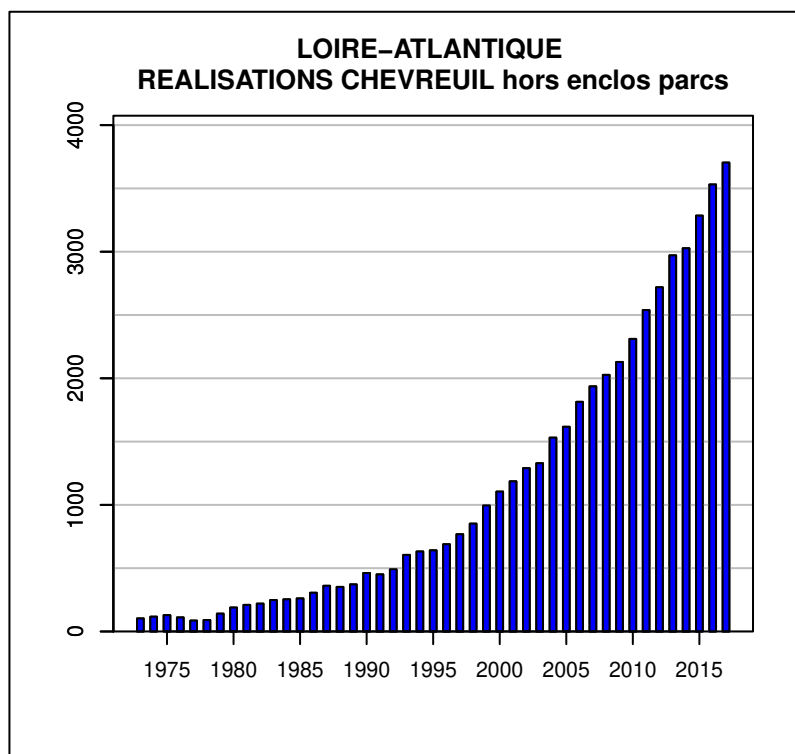

## TABLEAU DE CHASSE CERF ELAPHE LOIRE-ATLANTIQUE

Année	Attrib.	Réal.
1973	0	9
1974	14	12
1975	12	11
1976	12	8
1977	12	8
1978	12	8
1979	8	7
1980	15	12
1981	10	10
1982	15	14
1983	18	18
1984	33	33
1985	62	62
1986	67	67
1987	54	54
1988	39	39
1989	43	37
1990	55	55
1991	48	48
1992	57	57
1993	57	49
1994	49	34
1995	46	35
1996	46	42
1997	44	21
1998	43	39
1999	55	48
2000	67	53
2001	78	74
2002	91	79
2003	97	85
2004	100	87
2005	84	65
2006	89	68
2007	79	36
2008	64	47
2009	74	44
2010	57	33
2011	63	36
2012	77	56
2013	93	81
2014	98	77
2015	118	93
2016	132	105
2017	162	119

## TABLEAU DE CHASSE CHEVREUIL LOIRE-ATLANTIQUE

Année	Attrib.	Réal.
1973	0	103
1974	0	117
1975	0	129
1976	0	111
1977	0	86
1978	0	90
1979	178	141
1980	207	189
1981	249	210
1982	256	220
1983	279	248
1984	311	254
1985	296	261
1986	310	306
1987	361	361
1988	352	352
1989	372	372
1990	462	462
1991	531	451
1992	579	492
1993	672	605
1994	689	632
1995	696	641
1996	749	689
1997	819	768
1998	911	852
1999	1049	996
2000	1168	1105
2001	1274	1186
2002	1365	1290
2003	1455	1329
2004	1612	1531
2005	1712	1617
2006	1892	1814
2007	2062	1936
2008	2165	2027
2009	2262	2129
2010	2437	2311
2011	2681	2539
2012	2875	2719
2013	3137	2971
2014	3290	3027
2015	3477	3285
2016	3741	3531
2017	3895	3704