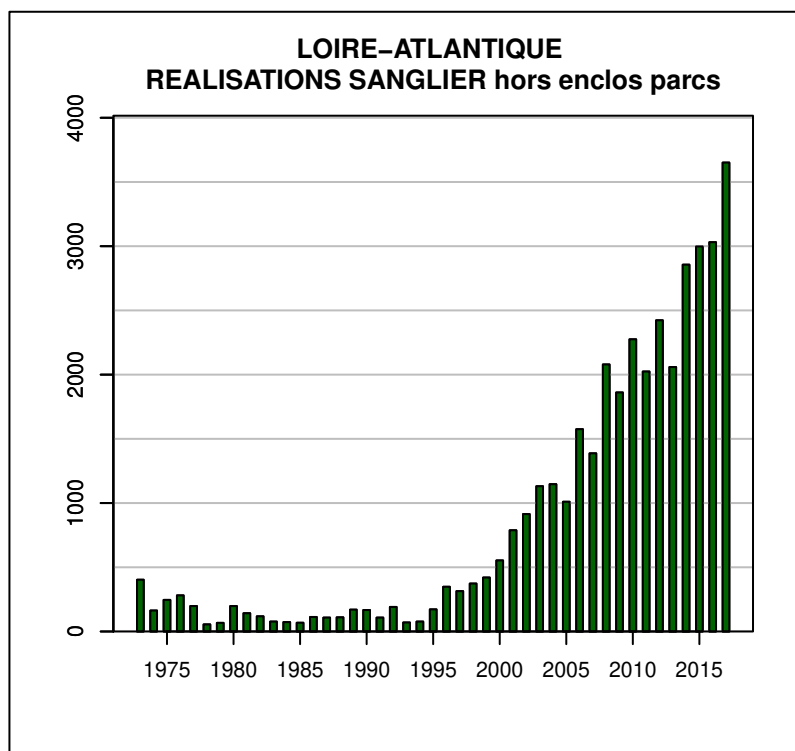

## TABLEAU DE CHASSE CERF ELAPHE LOIRE-ATLANTIQUE

Année	Attrib.	Réal.
1973	0	9
1974	14	12
1975	12	11
1976	12	8
1977	12	8
1978	12	8
1979	8	7
1980	15	12
1981	10	10
1982	15	14
1983	18	18
1984	33	33
1985	62	62
1986	67	67
1987	54	54
1988	39	39
1989	43	37
1990	55	55
1991	48	48
1992	57	57
1993	57	49
1994	49	34
1995	46	35
1996	46	42
1997	44	21
1998	43	39
1999	55	48
2000	67	53
2001	78	74
2002	91	79
2003	97	85
2004	100	87
2005	84	65
2006	89	68
2007	79	36
2008	64	47
2009	74	44
2010	57	33
2011	63	36
2012	77	56
2013	93	81
2014	98	77
2015	118	93
2016	132	105
2017	162	119

## TABLEAU DE CHASSE CHEVREUIL LOIRE-ATLANTIQUE

Année	Attrib.	Réal.
1973	0	103
1974	0	117
1975	0	129
1976	0	111
1977	0	86
1978	0	90
1979	178	141
1980	207	189
1981	249	210
1982	256	220
1983	279	248
1984	311	254
1985	296	261
1986	310	306
1987	361	361
1988	352	352
1989	372	372
1990	462	462
1991	531	451
1992	579	492
1993	672	605
1994	689	632
1995	696	641
1996	749	689
1997	819	768
1998	911	852
1999	1049	996
2000	1168	1105
2001	1274	1186
2002	1365	1290
2003	1455	1329
2004	1612	1531
2005	1712	1617
2006	1892	1814
2007	2062	1936
2008	2165	2027
2009	2262	2129
2010	2437	2311
2011	2681	2539
2012	2875	2719
2013	3137	2971
2014	3290	3027
2015	3477	3285
2016	3741	3531
2017	3895	3704

Données issues du Réseau "Ongulés Sauvages ONCFS/FNC/FDC"

## TABLEAU DE CHASSE SANGLIER LOIRE-ATLANTIQUE

Année	Attrib.	Réal.
1973	0	403
1974	0	163
1975	0	246
1976	0	281
1977	0	198
1978	0	55
1979	0	67
1980	0	198
1981	0	142
1982	0	118
1983	0	77
1984	0	73
1985	0	68
1986	0	113
1987	0	108
1988	0	110
1989	0	170
1990	0	167
1991	0	108
1992	0	191
1993	0	70
1994	0	77
1995	0	172
1996	0	348
1997	0	314
1998	0	373
1999	0	420
2000	0	553
2001	0	788
2002	0	914
2003	0	1131
2004	0	1147
2005	0	1010
2006	0	1575
2007	0	1387
2008	0	2079
2009	0	1861
2010	0	2275
2011	0	2024
2012	0	2423
2013	0	2059
2014	0	2856
2015	0	2998
2016	0	3031
2017	0	3651