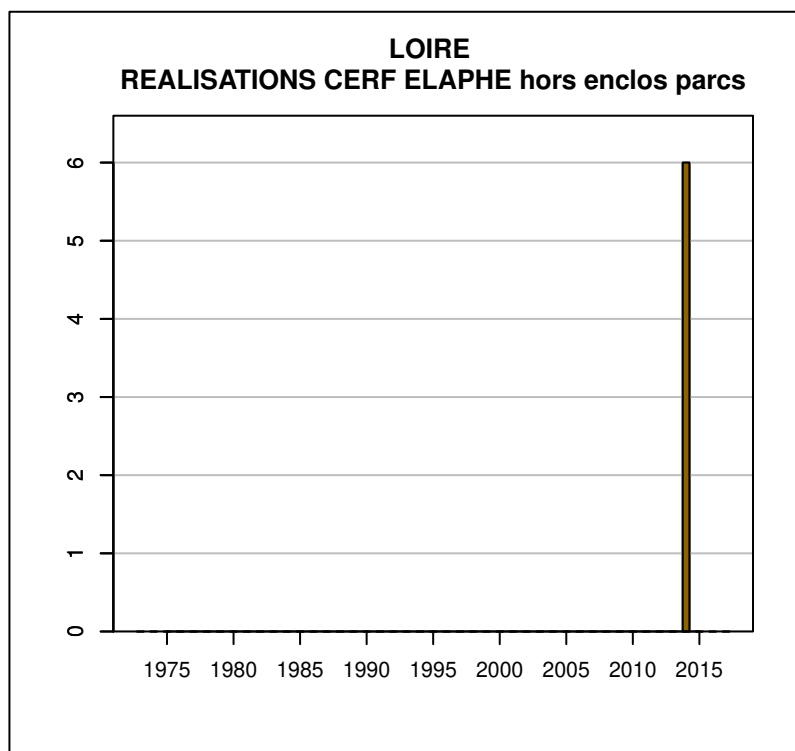

TABLEAU DE CHASSE CERF ELAPHE LOIRE

Année	Attrib.	Réal.
2011	0	0
2012	0	0
2014	0	6
2016	0	0
2017	0	0

Données issues du Réseau "Ongulés Sauvages ONCFS/FNC/FDC"

TABLEAU DE CHASSE CHEVREUIL LOIRE

Année	Attrib.	Réal.
1973	0	70
1974	0	93
1975	0	110
1976	0	135
1977	0	207
1978	207	169
1979	286	216
1980	346	274
1981	337	298
1982	369	337
1983	408	400
1984	478	461
1985	603	590
1986	750	705
1987	907	907
1988	1220	1094
1989	1384	1256
1990	1622	1478
1991	1834	1710
1992	2140	2003
1993	2481	2277
1994	2952	2574
1995	2964	2671
1996	3086	2797
1997	3452	3241
1998	4052	3797
1999	4773	4336
2000	6675	5504
2001	7151	6117
2002	6672	5833
2003	6419	5849
2004	6184	5381
2005	5646	5153
2006	5127	4749
2007	5006	4469
2008	4576	4018
2009	4501	4114
2010	4618	4202
2011	4554	4172
2012	4834	4359
2013	4950	4519
2014	5213	4667
2015	5158	4721
2016	5154	4469
2017	5265	4805

Données issues du Réseau "Ongulés Sauvages ONCFS/FNC/FDC"

TABLEAU DE CHASSE SANGLIER LOIRE

Année	Attrib.	Réal.
1973	0	176
1974	0	201
1975	0	207
1976	0	197
1977	0	197
1978	0	228
1979	0	279
1980	0	292
1981	0	302
1982	0	217
1983	0	298
1984	0	423
1985	0	337
1986	0	450
1987	0	427
1988	0	456
1989	0	500
1990	0	687
1991	0	869
1992	0	966
1993	0	864
1994	0	931
1995	0	1004
1996	0	1251
1997	0	1553
1998	0	1591
1999	0	1489
2000	0	1837
2001	0	1536
2002	0	1888
2003	0	1884
2004	0	1294
2005	1745	1745
2006	0	1615
2007	0	1808
2008	0	2096
2009	0	1719
2010	0	2092
2011	0	2117
2012	0	2616
2013	0	2337
2014	0	2409
2015	0	2860
2016	0	2847
2017	0	2956

Données issues du Réseau "Ongulés Sauvages ONCFS/FNC/FDC"

TABLEAU DE CHASSE MOUFLON LOIRE

Année	Attrib.	Réal.
1993	0	0
1994	0	0
1995	0	0
1997	0	0
1999	0	0
2010	0	0
2011	0	0
2014	0	0
2015	0	0
2016	0	6
2017	2	0