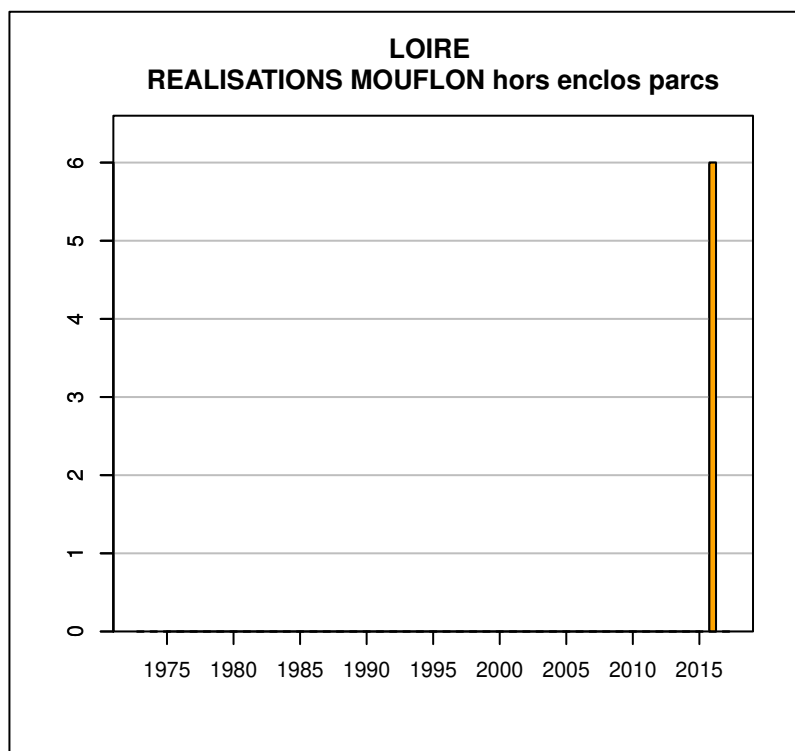

TABLEAU DE CHASSE CERF ELAPHE LOIRE

Année	Attrib.	Réal.
2011	0	0
2012	0	0
2014	0	6
2016	0	0
2017	0	0

Données issues du Réseau "Ongulés Sauvages ONCFS/FNC/FDC"

TABLEAU DE CHASSE CHEVREUIL LOIRE

Année	Attrib.	Réal.
1973	0	70
1974	0	93
1975	0	110
1976	0	135
1977	0	207
1978	207	169
1979	286	216
1980	346	274
1981	337	298
1982	369	337
1983	408	400
1984	478	461
1985	603	590
1986	750	705
1987	907	907
1988	1220	1094
1989	1384	1256
1990	1622	1478
1991	1834	1710
1992	2140	2003
1993	2481	2277
1994	2952	2574
1995	2964	2671
1996	3086	2797
1997	3452	3241
1998	4052	3797
1999	4773	4336
2000	6675	5504
2001	7151	6117
2002	6672	5833
2003	6419	5849
2004	6184	5381
2005	5646	5153
2006	5127	4749
2007	5006	4469
2008	4576	4018
2009	4501	4114
2010	4618	4202
2011	4554	4172
2012	4834	4359
2013	4950	4519
2014	5213	4667
2015	5158	4721
2016	5154	4469
2017	5265	4805

Données issues du Réseau "Ongulés Sauvages ONCFS/FNC/FDC"

TABLEAU DE CHASSE SANGLIER LOIRE

Année	Attrib.	Réal.
1973	0	176
1974	0	201
1975	0	207
1976	0	197
1977	0	197
1978	0	228
1979	0	279
1980	0	292
1981	0	302
1982	0	217
1983	0	298
1984	0	423
1985	0	337
1986	0	450
1987	0	427
1988	0	456
1989	0	500
1990	0	687
1991	0	869
1992	0	966
1993	0	864
1994	0	931
1995	0	1004
1996	0	1251
1997	0	1553
1998	0	1591
1999	0	1489
2000	0	1837
2001	0	1536
2002	0	1888
2003	0	1884
2004	0	1294
2005	1745	1745
2006	0	1615
2007	0	1808
2008	0	2096
2009	0	1719
2010	0	2092
2011	0	2117
2012	0	2616
2013	0	2337
2014	0	2409
2015	0	2860
2016	0	2847
2017	0	2956

Données issues du Réseau "Ongulés Sauvages ONCFS/FNC/FDC"

TABLEAU DE CHASSE MOUFLON LOIRE

Année	Attrib.	Réal.
1993	0	0
1994	0	0
1995	0	0
1997	0	0
1999	0	0
2010	0	0
2011	0	0
2014	0	0
2015	0	0
2016	0	6
2017	2	0