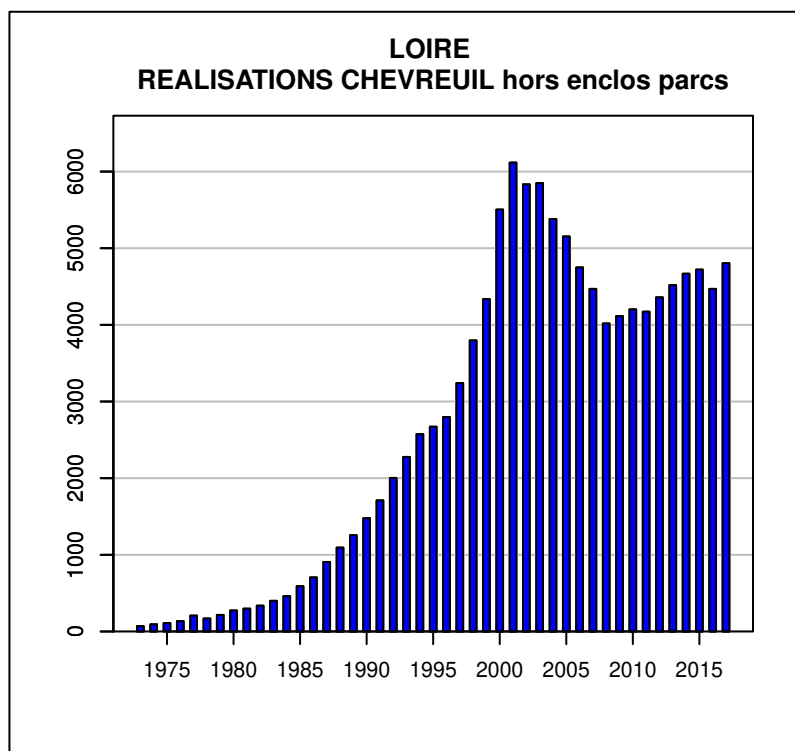

TABLEAU DE CHASSE CERF ELAPHE LOIRE

Année	Attrib.	Réal.
2011	0	0
2012	0	0
2014	0	6
2016	0	0
2017	0	0

Données issues du Réseau "Ongulés Sauvages ONCFS/FNC/FDC"

TABLEAU DE CHASSE CHEVREUIL LOIRE

Année	Attrib.	Réal.
1973	0	70
1974	0	93
1975	0	110
1976	0	135
1977	0	207
1978	207	169
1979	286	216
1980	346	274
1981	337	298
1982	369	337
1983	408	400
1984	478	461
1985	603	590
1986	750	705
1987	907	907
1988	1220	1094
1989	1384	1256
1990	1622	1478
1991	1834	1710
1992	2140	2003
1993	2481	2277
1994	2952	2574
1995	2964	2671
1996	3086	2797
1997	3452	3241
1998	4052	3797
1999	4773	4336
2000	6675	5504
2001	7151	6117
2002	6672	5833
2003	6419	5849
2004	6184	5381
2005	5646	5153
2006	5127	4749
2007	5006	4469
2008	4576	4018
2009	4501	4114
2010	4618	4202
2011	4554	4172
2012	4834	4359
2013	4950	4519
2014	5213	4667
2015	5158	4721
2016	5154	4469
2017	5265	4805

Données issues du Réseau "Ongulés Sauvages ONCFS/FNC/FDC"

TABLEAU DE CHASSE SANGLIER LOIRE

Année	Attrib.	Réal.
1973	0	176
1974	0	201
1975	0	207
1976	0	197
1977	0	197
1978	0	228
1979	0	279
1980	0	292
1981	0	302
1982	0	217
1983	0	298
1984	0	423
1985	0	337
1986	0	450
1987	0	427
1988	0	456
1989	0	500
1990	0	687
1991	0	869
1992	0	966
1993	0	864
1994	0	931
1995	0	1004
1996	0	1251
1997	0	1553
1998	0	1591
1999	0	1489
2000	0	1837
2001	0	1536
2002	0	1888
2003	0	1884
2004	0	1294
2005	1745	1745
2006	0	1615
2007	0	1808
2008	0	2096
2009	0	1719
2010	0	2092
2011	0	2117
2012	0	2616
2013	0	2337
2014	0	2409
2015	0	2860
2016	0	2847
2017	0	2956

Données issues du Réseau "Ongulés Sauvages ONCFS/FNC/FDC"

TABLEAU DE CHASSE MOUFLON LOIRE

Année	Attrib.	Réal.
1993	0	0
1994	0	0
1995	0	0
1997	0	0
1999	0	0
2010	0	0
2011	0	0
2014	0	0
2015	0	0
2016	0	6
2017	2	0