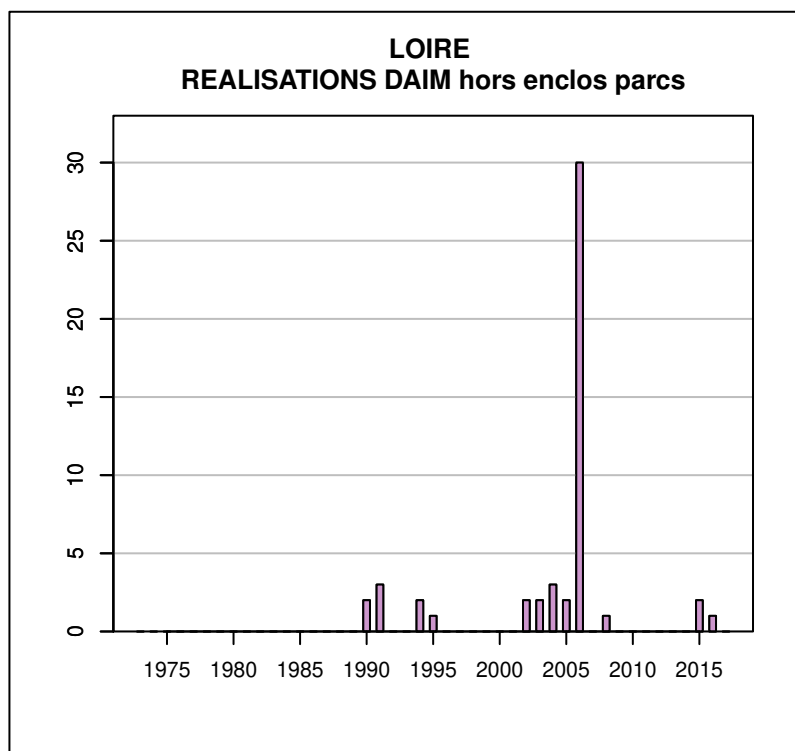

Données issues du Réseau "Ongulés Sauvages ONCFS/FNC/FDC"

TABLEAU DE CHASSE SANGLIER LOIRE

Année	Attrib.	Réal.
1973	0	176
1974	0	201
1975	0	207
1976	0	197
1977	0	197
1978	0	228
1979	0	279
1980	0	292
1981	0	302
1982	0	217
1983	0	298
1984	0	423
1985	0	337
1986	0	450
1987	0	427
1988	0	456
1989	0	500
1990	0	687
1991	0	869
1992	0	966
1993	0	864
1994	0	931
1995	0	1004
1996	0	1251
1997	0	1553
1998	0	1591
1999	0	1489
2000	0	1837
2001	0	1536
2002	0	1888
2003	0	1884
2004	0	1294
2005	1745	1745
2006	0	1615
2007	0	1808
2008	0	2096
2009	0	1719
2010	0	2092
2011	0	2117
2012	0	2616
2013	0	2337
2014	0	2409
2015	0	2860
2016	0	2847
2017	0	2956

Données issues du Réseau "Ongulés Sauvages ONCFS/FNC/FDC"

TABLEAU DE CHASSE MOUFLON LOIRE

Année	Attrib.	Réal.
1993	0	0
1994	0	0
1995	0	0
1997	0	0
1999	0	0
2010	0	0
2011	0	0
2014	0	0
2015	0	0
2016	0	6
2017	2	0

Données issues du Réseau "Ongulés Sauvages ONCFS/FNC/FDC"

TABLEAU DE CHASSE DAIM LOIRE

Année	Attrib.	Réal.
1990	4	2
1991	4	3
1993	0	0
1994	5	2
1995	1	1
1997	0	0
1998	0	0
1999	0	0
2000	0	0
2001	1	0
2002	3	2
2003	4	2
2004	3	3
2005	3	2
2006	30	30
2007	0	0
2008	1	1
2009	1	0
2010	2	0
2011	1	0
2012	1	0
2014	1	0
2015	2	2
2016	3	1
2017	3	0