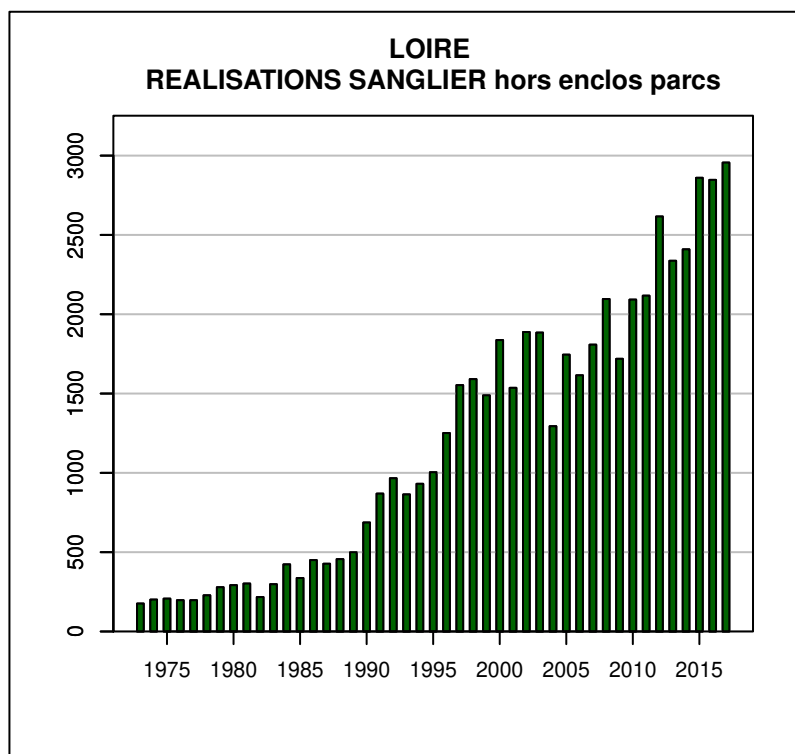

TABLEAU DE CHASSE CERF ELAPHE LOIRE

Année	Attrib.	Réal.
2011	0	0
2012	0	0
2014	0	6
2016	0	0
2017	0	0

Données issues du Réseau "Ongulés Sauvages ONCFS/FNC/FDC"

TABLEAU DE CHASSE CHEVREUIL LOIRE

Année	Attrib.	Réal.
1973	0	70
1974	0	93
1975	0	110
1976	0	135
1977	0	207
1978	207	169
1979	286	216
1980	346	274
1981	337	298
1982	369	337
1983	408	400
1984	478	461
1985	603	590
1986	750	705
1987	907	907
1988	1220	1094
1989	1384	1256
1990	1622	1478
1991	1834	1710
1992	2140	2003
1993	2481	2277
1994	2952	2574
1995	2964	2671
1996	3086	2797
1997	3452	3241
1998	4052	3797
1999	4773	4336
2000	6675	5504
2001	7151	6117
2002	6672	5833
2003	6419	5849
2004	6184	5381
2005	5646	5153
2006	5127	4749
2007	5006	4469
2008	4576	4018
2009	4501	4114
2010	4618	4202
2011	4554	4172
2012	4834	4359
2013	4950	4519
2014	5213	4667
2015	5158	4721
2016	5154	4469
2017	5265	4805

Données issues du Réseau "Ongulés Sauvages ONCFS/FNC/FDC"

TABLEAU DE CHASSE SANGLIER LOIRE

Année	Attrib.	Réal.
1973	0	176
1974	0	201
1975	0	207
1976	0	197
1977	0	197
1978	0	228
1979	0	279
1980	0	292
1981	0	302
1982	0	217
1983	0	298
1984	0	423
1985	0	337
1986	0	450
1987	0	427
1988	0	456
1989	0	500
1990	0	687
1991	0	869
1992	0	966
1993	0	864
1994	0	931
1995	0	1004
1996	0	1251
1997	0	1553
1998	0	1591
1999	0	1489
2000	0	1837
2001	0	1536
2002	0	1888
2003	0	1884
2004	0	1294
2005	1745	1745
2006	0	1615
2007	0	1808
2008	0	2096
2009	0	1719
2010	0	2092
2011	0	2117
2012	0	2616
2013	0	2337
2014	0	2409
2015	0	2860
2016	0	2847
2017	0	2956

Données issues du Réseau "Ongulés Sauvages ONCFS/FNC/FDC"

TABLEAU DE CHASSE MOUFLON LOIRE

Année	Attrib.	Réal.
1993	0	0
1994	0	0
1995	0	0
1997	0	0
1999	0	0
2010	0	0
2011	0	0
2014	0	0
2015	0	0
2016	0	6
2017	2	0