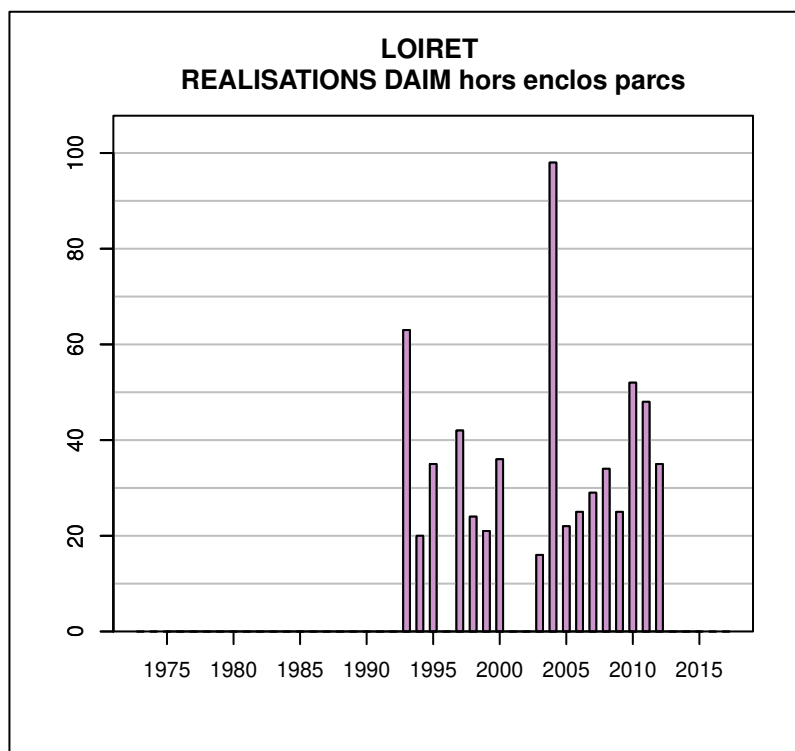

Données issues du Réseau "Ongulés Sauvages ONCFS/FNC/FDC"

TABLEAU DE CHASSE CHEVREUIL LOIRET

Année	Attrib.	Réal.
1973	0	300
1974	0	823
1975	0	788
1976	0	824
1977	0	842
1978	1490	937
1979	1463	1071
1980	1579	1319
1981	1800	1501
1982	1913	1641
1983	2006	1766
1984	2259	2024
1985	2401	2023
1986	2588	2212
1987	2647	2339
1988	2862	2552
1989	3007	2637
1990	3215	2945
1991	3829	3422
1992	4127	3592
1993	4469	3855
1994	4826	4303
1995	5358	4769
1996	6377	5610
1997	7616	6785
1998	8932	7868
1999	10114	8432
2000	10573	9166
2001	10872	9338
2002	11127	9424
2003	11026	10051
2004	12072	10127
2005	12365	10057
2006	12266	10088
2007	12044	9541
2008	11721	9486
2009	11615	9117
2010	11804	9719
2011	11986	9582
2012	12034	10063
2013	11992	9727
2014	11743	7882
2015	11835	9118
2016	11873	10158
2017	8406	8061

Données issues du Réseau "Ongulés Sauvages ONCFS/FNC/FDC"

TABLEAU DE CHASSE SANGLIER LOIRET

Année	Attrib.	Réal.
1973	0	275
1974	0	339
1975	0	515
1976	0	525
1977	0	745
1978	0	646
1979	0	480
1980	0	880
1981	0	682
1982	0	636
1983	0	928
1984	0	853
1985	0	1387
1986	0	933
1987	0	1649
1988	0	2160
1989	0	2169
1990	0	2672
1991	0	2196
1992	0	2672
1993	0	2705
1994	0	2917
1995	0	3013
1996	0	4000
1997	0	4801
1998	0	4385
1999	0	4827
2000	0	5373
2001	0	5828
2002	0	7427
2003	0	8301
2004	0	6931
2005	0	7140
2006	0	9502
2007	0	11102
2008	0	10968
2009	0	9933
2010	0	11791
2011	0	11014
2012	0	13024
2013	0	12085
2014	0	11370
2015	0	13629
2016	0	13527
2017	0	13610

Données issues du Réseau "Ongulés Sauvages ONCFS/FNC/FDC"

TABLEAU DE CHASSE DAIM LOIRET

Année	Attrib.	Réal.
1992	0	0
1993	83	63
1994	39	20
1995	46	35
1996	68	0
1997	64	42
1998	90	24
1999	86	21
2000	74	36
2003	34	16
2004	22	98
2005	49	22
2006	0	25
2007	164	29
2008	145	34
2009	131	25
2010	139	52
2011	201	48
2012	93	35