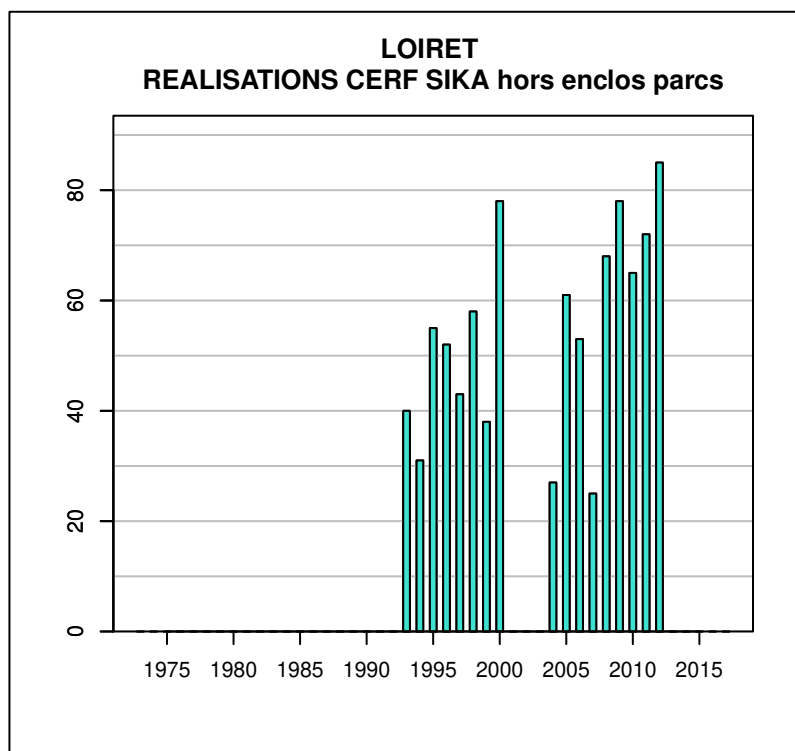

Données issues du Réseau "Ongulés Sauvages ONCFS/FNC/FDC"

TABLEAU DE CHASSE SANGLIER LOIRET

Année	Attrib.	Réal.
1973	0	275
1974	0	339
1975	0	515
1976	0	525
1977	0	745
1978	0	646
1979	0	480
1980	0	880
1981	0	682
1982	0	636
1983	0	928
1984	0	853
1985	0	1387
1986	0	933
1987	0	1649
1988	0	2160
1989	0	2169
1990	0	2672
1991	0	2196
1992	0	2672
1993	0	2705
1994	0	2917
1995	0	3013
1996	0	4000
1997	0	4801
1998	0	4385
1999	0	4827
2000	0	5373
2001	0	5828
2002	0	7427
2003	0	8301
2004	0	6931
2005	0	7140
2006	0	9502
2007	0	11102
2008	0	10968
2009	0	9933
2010	0	11791
2011	0	11014
2012	0	13024
2013	0	12085
2014	0	11370
2015	0	13629
2016	0	13527
2017	0	13610

Données issues du Réseau "Ongulés Sauvages ONCFS/FNC/FDC"

TABLEAU DE CHASSE DAIM LOIRET

Année	Attrib.	Réal.
1992	0	0
1993	83	63
1994	39	20
1995	46	35
1996	68	0
1997	64	42
1998	90	24
1999	86	21
2000	74	36
2003	34	16
2004	22	98
2005	49	22
2006	0	25
2007	164	29
2008	145	34
2009	131	25
2010	139	52
2011	201	48
2012	93	35

Données issues du Réseau "Ongulés Sauvages ONCFS/FNC/FDC"

TABLEAU DE CHASSE CERF SIKA LOIRET

Année	Attrib.	Réal.
1992	0	0
1993	88	40
1994	66	31
1995	129	55
1996	111	52
1997	0	43
1998	127	58
1999	128	38
2000	88	78
2004	0	27
2005	65	61
2006	77	53
2007	41	25
2008	150	68
2009	159	78
2010	142	65
2011	143	72
2012	140	85