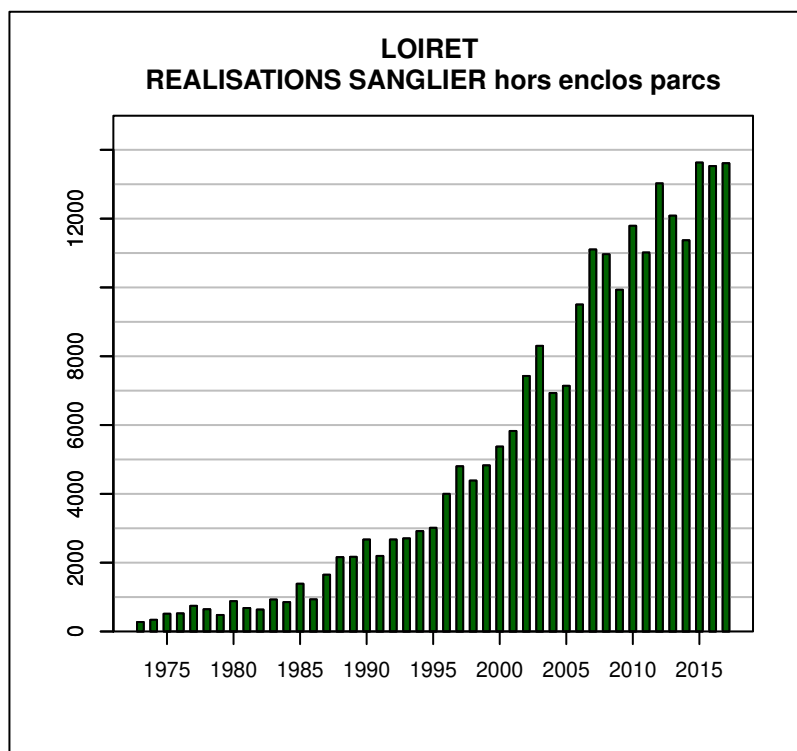

Données issues du Réseau "Ongulés Sauvages ONCFS/FNC/FDC"

TABLEAU DE CHASSE CHEVREUIL LOIRET

Année	Attrib.	Réal.
1973	0	300
1974	0	823
1975	0	788
1976	0	824
1977	0	842
1978	1490	937
1979	1463	1071
1980	1579	1319
1981	1800	1501
1982	1913	1641
1983	2006	1766
1984	2259	2024
1985	2401	2023
1986	2588	2212
1987	2647	2339
1988	2862	2552
1989	3007	2637
1990	3215	2945
1991	3829	3422
1992	4127	3592
1993	4469	3855
1994	4826	4303
1995	5358	4769
1996	6377	5610
1997	7616	6785
1998	8932	7868
1999	10114	8432
2000	10573	9166
2001	10872	9338
2002	11127	9424
2003	11026	10051
2004	12072	10127
2005	12365	10057
2006	12266	10088
2007	12044	9541
2008	11721	9486
2009	11615	9117
2010	11804	9719
2011	11986	9582
2012	12034	10063
2013	11992	9727
2014	11743	7882
2015	11835	9118
2016	11873	10158
2017	8406	8061

Données issues du Réseau "Ongulés Sauvages ONCFS/FNC/FDC"

TABLEAU DE CHASSE SANGLIER LOIRET

Année	Attrib.	Réal.
1973	0	275
1974	0	339
1975	0	515
1976	0	525
1977	0	745
1978	0	646
1979	0	480
1980	0	880
1981	0	682
1982	0	636
1983	0	928
1984	0	853
1985	0	1387
1986	0	933
1987	0	1649
1988	0	2160
1989	0	2169
1990	0	2672
1991	0	2196
1992	0	2672
1993	0	2705
1994	0	2917
1995	0	3013
1996	0	4000
1997	0	4801
1998	0	4385
1999	0	4827
2000	0	5373
2001	0	5828
2002	0	7427
2003	0	8301
2004	0	6931
2005	0	7140
2006	0	9502
2007	0	11102
2008	0	10968
2009	0	9933
2010	0	11791
2011	0	11014
2012	0	13024
2013	0	12085
2014	0	11370
2015	0	13629
2016	0	13527
2017	0	13610

Données issues du Réseau "Ongulés Sauvages ONCFS/FNC/FDC"

TABLEAU DE CHASSE DAIM LOIRET

Année	Attrib.	Réal.
1992	0	0
1993	83	63
1994	39	20
1995	46	35
1996	68	0
1997	64	42
1998	90	24
1999	86	21
2000	74	36
2003	34	16
2004	22	98
2005	49	22
2006	0	25
2007	164	29
2008	145	34
2009	131	25
2010	139	52
2011	201	48
2012	93	35