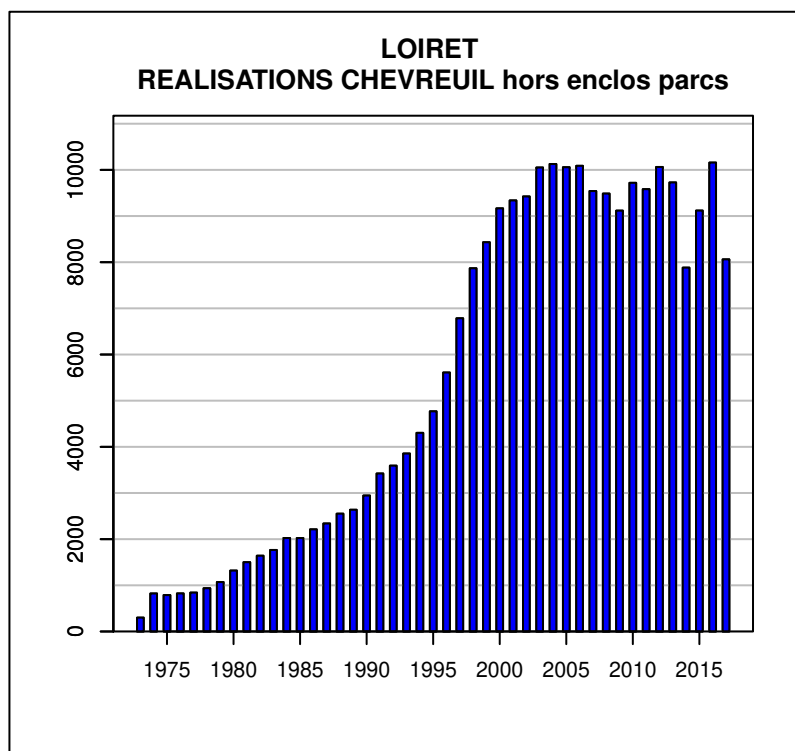

TABLEAU DE CHASSE CERF ELAPHE LOIRET

Année	Attrib.	Réal.
1973	0	154
1974	200	134
1975	267	159
1976	314	192
1977	336	234
1978	401	275
1979	366	261
1980	442	349
1981	421	367
1982	455	334
1983	397	322
1984	440	342
1985	490	424
1986	500	400
1987	556	483
1988	618	491
1989	776	611
1990	797	635
1991	884	728
1992	903	728
1993	1047	842
1994	1144	886
1995	1394	1125
1996	1569	1265
1997	1749	1431
1998	2026	1610
1999	2396	1757
2000	2341	1748
2001	2219	1457
2002	2031	1358
2003	1778	1228
2004	1787	1287
2005	1856	1309
2006	2008	1420
2007	2222	1560
2008	2504	1930
2009	3225	2011
2010	3185	2344
2011	3661	2455
2012	3629	2499
2013	3882	2677
2014	3859	2009
2015	3956	2170
2016	3876	2574
2017	9373	1768

Données issues du Réseau "Ongulés Sauvages ONCFS/FNC/FDC"

TABLEAU DE CHASSE CHEVREUIL LOIRET

Année	Attrib.	Réal.
1973	0	300
1974	0	823
1975	0	788
1976	0	824
1977	0	842
1978	1490	937
1979	1463	1071
1980	1579	1319
1981	1800	1501
1982	1913	1641
1983	2006	1766
1984	2259	2024
1985	2401	2023
1986	2588	2212
1987	2647	2339
1988	2862	2552
1989	3007	2637
1990	3215	2945
1991	3829	3422
1992	4127	3592
1993	4469	3855
1994	4826	4303
1995	5358	4769
1996	6377	5610
1997	7616	6785
1998	8932	7868
1999	10114	8432
2000	10573	9166
2001	10872	9338
2002	11127	9424
2003	11026	10051
2004	12072	10127
2005	12365	10057
2006	12266	10088
2007	12044	9541
2008	11721	9486
2009	11615	9117
2010	11804	9719
2011	11986	9582
2012	12034	10063
2013	11992	9727
2014	11743	7882
2015	11835	9118
2016	11873	10158
2017	8406	8061