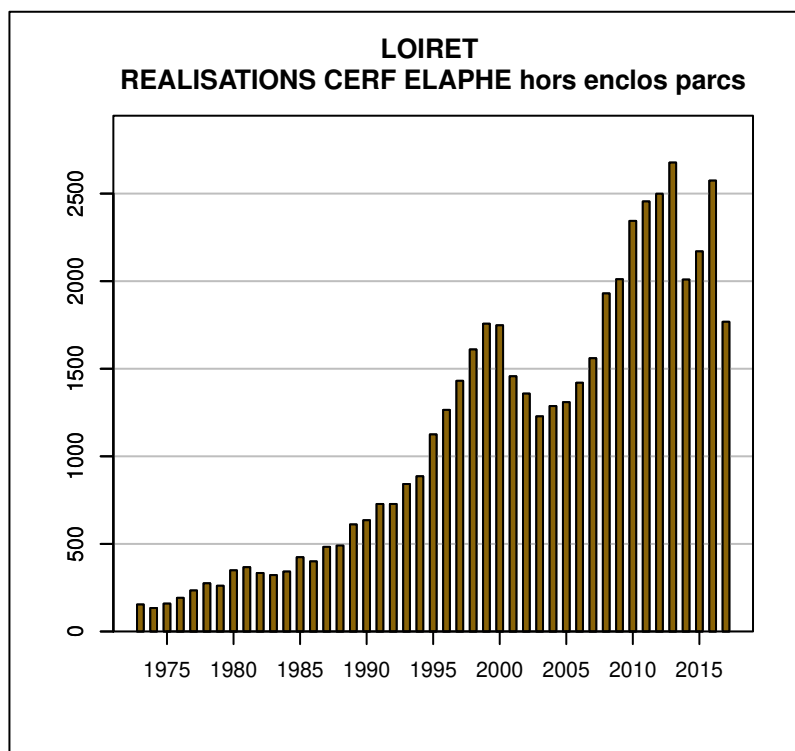

TABLEAU DE CHASSE CERF ELAPHE LOIRET

Année	Attrib.	Réal.
1973	0	154
1974	200	134
1975	267	159
1976	314	192
1977	336	234
1978	401	275
1979	366	261
1980	442	349
1981	421	367
1982	455	334
1983	397	322
1984	440	342
1985	490	424
1986	500	400
1987	556	483
1988	618	491
1989	776	611
1990	797	635
1991	884	728
1992	903	728
1993	1047	842
1994	1144	886
1995	1394	1125
1996	1569	1265
1997	1749	1431
1998	2026	1610
1999	2396	1757
2000	2341	1748
2001	2219	1457
2002	2031	1358
2003	1778	1228
2004	1787	1287
2005	1856	1309
2006	2008	1420
2007	2222	1560
2008	2504	1930
2009	3225	2011
2010	3185	2344
2011	3661	2455
2012	3629	2499
2013	3882	2677
2014	3859	2009
2015	3956	2170
2016	3876	2574
2017	9373	1768

Données issues du Réseau "Ongulés Sauvages ONCFS/FNC/FDC"

TABLEAU DE CHASSE CHEVREUIL LOIRET

Année	Attrib.	Réal.
1973	0	300
1974	0	823
1975	0	788
1976	0	824
1977	0	842
1978	1490	937
1979	1463	1071
1980	1579	1319
1981	1800	1501
1982	1913	1641
1983	2006	1766
1984	2259	2024
1985	2401	2023
1986	2588	2212
1987	2647	2339
1988	2862	2552
1989	3007	2637
1990	3215	2945
1991	3829	3422
1992	4127	3592
1993	4469	3855
1994	4826	4303
1995	5358	4769
1996	6377	5610
1997	7616	6785
1998	8932	7868
1999	10114	8432
2000	10573	9166
2001	10872	9338
2002	11127	9424
2003	11026	10051
2004	12072	10127
2005	12365	10057
2006	12266	10088
2007	12044	9541
2008	11721	9486
2009	11615	9117
2010	11804	9719
2011	11986	9582
2012	12034	10063
2013	11992	9727
2014	11743	7882
2015	11835	9118
2016	11873	10158
2017	8406	8061