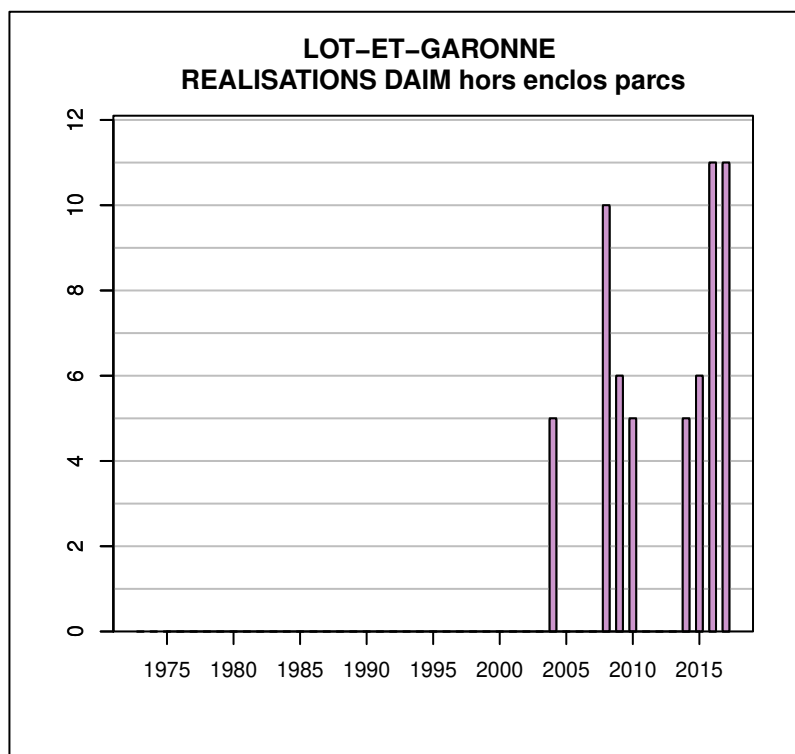

TABLEAU DE CHASSE DAIM LOT-ET-GARONNE

Année	Attrib.	Réal.
2004	0	5
2007	0	0
2008	10	10
2009	0	6
2010	0	5
2014	0	5
2015	0	6
2016	0	11
2017	0	11

Données issues du Réseau "Ongulés Sauvages ONCFS/FNC/FDC"