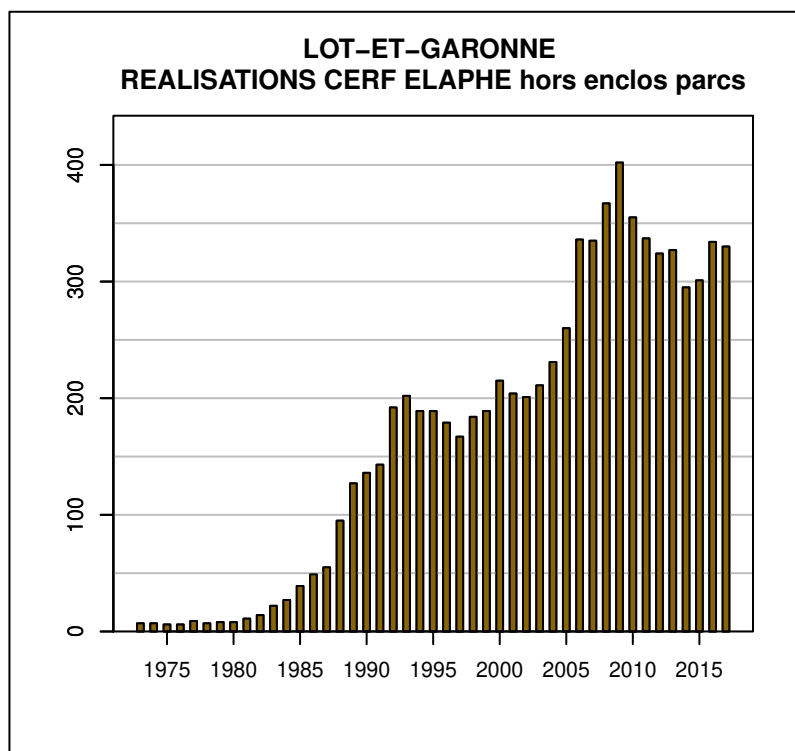

## TABLEAU DE CHASSE CERF ELAPHE LOT-ET-GARONNE

Année	Attrib.	Réal.
1973	0	7
1974	13	7
1975	7	6
1976	8	6
1977	12	9
1978	10	7
1979	9	8
1980	10	8
1981	14	11
1982	14	14
1983	23	22
1984	28	27
1985	42	39
1986	53	49
1987	62	55
1988	99	95
1989	128	127
1990	139	136
1991	150	143
1992	263	192
1993	243	202
1994	223	189
1995	214	189
1996	209	179
1997	210	167
1998	212	184
1999	217	189
2000	230	215
2001	230	204
2002	220	201
2003	228	211
2004	250	231
2005	269	260
2006	353	336
2007	383	335
2008	438	367
2009	474	402
2010	414	355
2011	399	337
2012	393	324
2013	392	327
2014	390	295
2015	341	301
2016	392	334
2017	382	330

Données issues du Réseau "Ongulés Sauvages ONCFS/FNC/FDC"

## TABLEAU DE CHASSE CHEVREUIL LOT-ET-GARONNE

Année	Attrib.	Réal.
1973	0	263
1974	315	298
1975	340	325
1976	364	346
1977	410	401
1978	452	435
1979	479	462
1980	544	539
1981	668	653
1982	728	716
1983	849	837
1984	1027	1005
1985	1617	1612
1986	1799	1788
1987	2088	2031
1988	2364	2354
1989	2741	2730
1990	3081	3071
1991	3798	3500
1992	4855	4411
1993	4363	4227
1994	4295	4126
1995	4252	4101
1996	4384	4194
1997	4426	4320
1998	4501	3582
1999	4400	4173
2000	4244	4017
2001	4499	4274
2002	4793	4451
2003	5103	4941
2004	5568	5285
2005	5892	5716
2006	6105	5881
2007	6264	5494
2008	6487	5832
2009	6770	5812
2010	6793	6575
2011	7478	7005
2012	7585	7167
2013	7585	7178
2014	7994	7781
2015	8032	7590
2016	8240	8127
2017	8542	8168

## TABLEAU DE CHASSE SANGLIER LOT-ET-GARONNE

Année	Attrib.	Réal.
1973	0	75
1974	0	77
1975	0	83
1976	0	78
1977	0	125
1978	0	84
1979	0	176
1980	0	163
1981	0	87
1982	0	96
1983	0	284
1984	0	146
1985	0	271
1986	0	315
1987	0	325
1988	0	258
1989	0	224
1990	0	214
1991	0	324
1992	0	270
1993	0	448
1994	0	545
1995	0	650
1996	0	856
1997	0	938
1998	0	1532
1999	0	1400
2000	0	1253
2001	0	1214
2002	0	1415
2003	0	1536
2004	0	1513
2005	0	1709
2006	0	1964
2007	4	2560
2008	0	2466
2009	0	2637
2010	0	2209
2011	0	2330
2012	0	2688
2013	0	2600
2014	0	2530
2015	0	3188
2016	0	3430
2017	0	4534