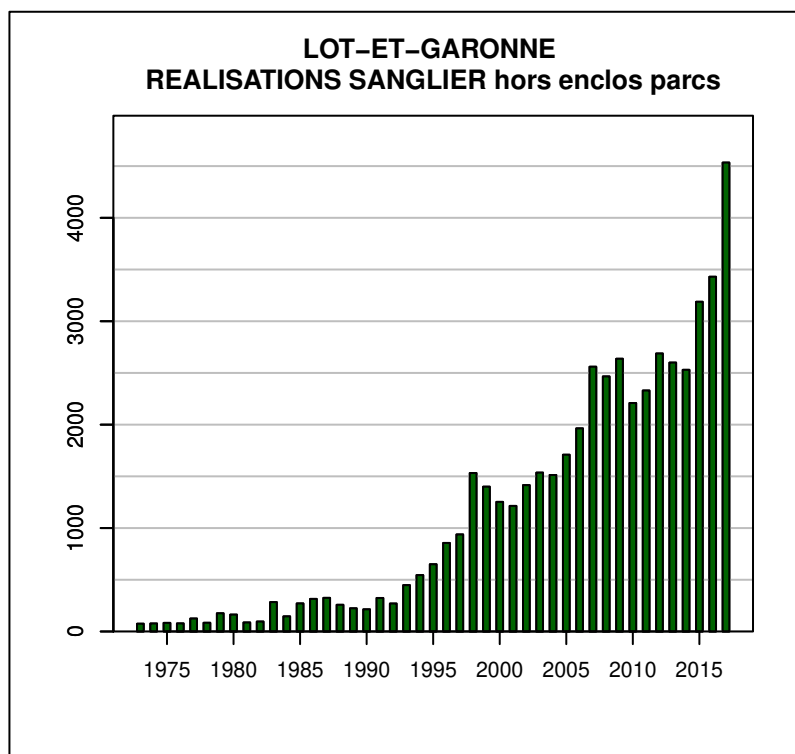

## TABLEAU DE CHASSE CHEVREUIL LOT-ET-GARONNE

Année	Attrib.	Réal.
1973	0	263
1974	315	298
1975	340	325
1976	364	346
1977	410	401
1978	452	435
1979	479	462
1980	544	539
1981	668	653
1982	728	716
1983	849	837
1984	1027	1005
1985	1617	1612
1986	1799	1788
1987	2088	2031
1988	2364	2354
1989	2741	2730
1990	3081	3071
1991	3798	3500
1992	4855	4411
1993	4363	4227
1994	4295	4126
1995	4252	4101
1996	4384	4194
1997	4426	4320
1998	4501	3582
1999	4400	4173
2000	4244	4017
2001	4499	4274
2002	4793	4451
2003	5103	4941
2004	5568	5285
2005	5892	5716
2006	6105	5881
2007	6264	5494
2008	6487	5832
2009	6770	5812
2010	6793	6575
2011	7478	7005
2012	7585	7167
2013	7585	7178
2014	7994	7781
2015	8032	7590
2016	8240	8127
2017	8542	8168

Données issues du Réseau "Ongulés Sauvages ONCFS/FNC/FDC"

## TABLEAU DE CHASSE SANGLIER LOT-ET-GARONNE

Année	Attrib.	Réal.
1973	0	75
1974	0	77
1975	0	83
1976	0	78
1977	0	125
1978	0	84
1979	0	176
1980	0	163
1981	0	87
1982	0	96
1983	0	284
1984	0	146
1985	0	271
1986	0	315
1987	0	325
1988	0	258
1989	0	224
1990	0	214
1991	0	324
1992	0	270
1993	0	448
1994	0	545
1995	0	650
1996	0	856
1997	0	938
1998	0	1532
1999	0	1400
2000	0	1253
2001	0	1214
2002	0	1415
2003	0	1536
2004	0	1513
2005	0	1709
2006	0	1964
2007	4	2560
2008	0	2466
2009	0	2637
2010	0	2209
2011	0	2330
2012	0	2688
2013	0	2600
2014	0	2530
2015	0	3188
2016	0	3430
2017	0	4534