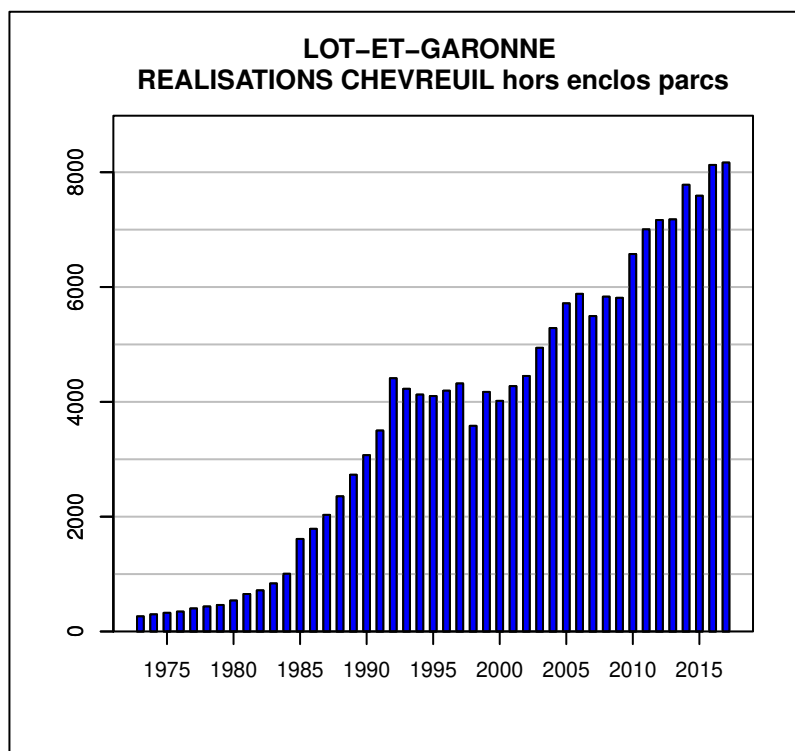

## TABLEAU DE CHASSE CERF ELAPHE LOT-ET-GARONNE

Année	Attrib.	Réal.
1973	0	7
1974	13	7
1975	7	6
1976	8	6
1977	12	9
1978	10	7
1979	9	8
1980	10	8
1981	14	11
1982	14	14
1983	23	22
1984	28	27
1985	42	39
1986	53	49
1987	62	55
1988	99	95
1989	128	127
1990	139	136
1991	150	143
1992	263	192
1993	243	202
1994	223	189
1995	214	189
1996	209	179
1997	210	167
1998	212	184
1999	217	189
2000	230	215
2001	230	204
2002	220	201
2003	228	211
2004	250	231
2005	269	260
2006	353	336
2007	383	335
2008	438	367
2009	474	402
2010	414	355
2011	399	337
2012	393	324
2013	392	327
2014	390	295
2015	341	301
2016	392	334
2017	382	330

## TABLEAU DE CHASSE CHEVREUIL LOT-ET-GARONNE

Année	Attrib.	Réal.
1973	0	263
1974	315	298
1975	340	325
1976	364	346
1977	410	401
1978	452	435
1979	479	462
1980	544	539
1981	668	653
1982	728	716
1983	849	837
1984	1027	1005
1985	1617	1612
1986	1799	1788
1987	2088	2031
1988	2364	2354
1989	2741	2730
1990	3081	3071
1991	3798	3500
1992	4855	4411
1993	4363	4227
1994	4295	4126
1995	4252	4101
1996	4384	4194
1997	4426	4320
1998	4501	3582
1999	4400	4173
2000	4244	4017
2001	4499	4274
2002	4793	4451
2003	5103	4941
2004	5568	5285
2005	5892	5716
2006	6105	5881
2007	6264	5494
2008	6487	5832
2009	6770	5812
2010	6793	6575
2011	7478	7005
2012	7585	7167
2013	7585	7178
2014	7994	7781
2015	8032	7590
2016	8240	8127
2017	8542	8168