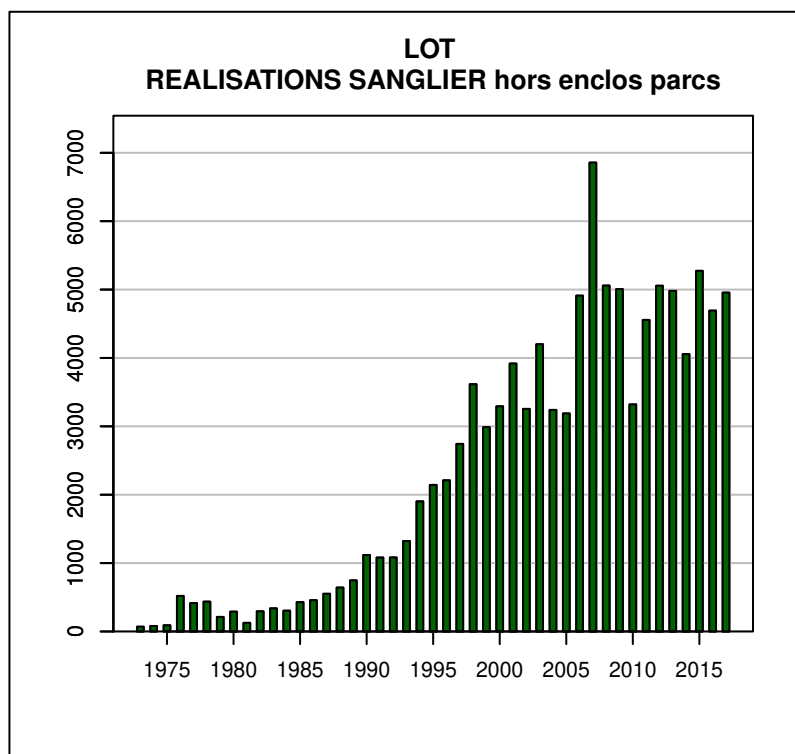

TABLEAU DE CHASSE CERF ELAPHE LOT

Année	Attrib.	Réal.
1975	0	15
1976	0	1
1978	6	5
1979	5	5
1980	9	6
1981	7	5
1982	9	7
1983	10	4
1984	4	2
1985	4	1
1986	4	3
1987	5	2
1988	3	1
1992	2	1
1993	2	2
1994	3	3
1995	5	5
1996	10	6
1997	10	10
1998	24	20
1999	36	33
2000	52	37
2001	56	46
2002	63	46
2003	55	33
2004	58	32
2005	51	39
2006	74	50
2007	82	60
2008	109	66
2009	119	87
2010	130	81
2011	147	83
2012	172	103
2013	230	159
2014	249	186
2015	268	184
2016	300	212
2017	320	208

Données issues du Réseau "Ongulés Sauvages ONCFS/FNC/FDC"

TABLEAU DE CHASSE CHEVREUIL LOT

Année	Attrib.	Réal.
1976	0	21
1977	0	53
1978	180	72
1979	257	185
1980	262	179
1981	281	243
1982	320	284
1983	352	323
1984	394	364
1985	415	405
1986	434	409
1987	493	480
1988	608	592
1989	705	684
1990	880	866
1991	1166	1157
1992	1490	1476
1993	1863	1837
1994	2461	2428
1995	2727	2685
1996	3328	3289
1997	3348	3209
1998	3865	3846
1999	4903	4865
2000	6781	6450
2001	6954	6677
2002	7300	6933
2003	7421	7120
2004	7693	7486
2005	8767	8117
2006	8843	7955
2007	8755	7566
2008	9230	8900
2009	10003	9275
2010	10648	9702
2011	9607	8976
2012	9567	9141
2013	9883	9453
2014	10087	9430
2015	9691	9307
2016	9985	9579
2017	10139	9738

Données issues du Réseau "Ongulés Sauvages ONCFS/FNC/FDC"

TABLEAU DE CHASSE SANGLIER LOT

Année	Attrib.	Réal.
1973	0	70
1974	0	80
1975	0	90
1976	0	520
1977	0	415
1978	0	436
1979	0	213
1980	0	290
1981	0	126
1982	0	295
1983	0	338
1984	0	304
1985	0	429
1986	0	457
1987	0	551
1988	0	642
1989	0	747
1990	0	1118
1991	0	1081
1992	0	1082
1993	0	1323
1994	0	1902
1995	0	2143
1996	0	2210
1997	0	2743
1998	0	3616
1999	0	2989
2000	3292	3292
2001	3918	3918
2002	0	3255
2003	0	4200
2004	0	3240
2005	0	3188
2006	4362	4911
2007	0	6857
2008	0	5058
2009	0	5008
2010	0	3320
2011	0	4556
2012	0	5056
2013	0	4982
2014	0	4056
2015	0	5274
2016	0	4692
2017	0	4955