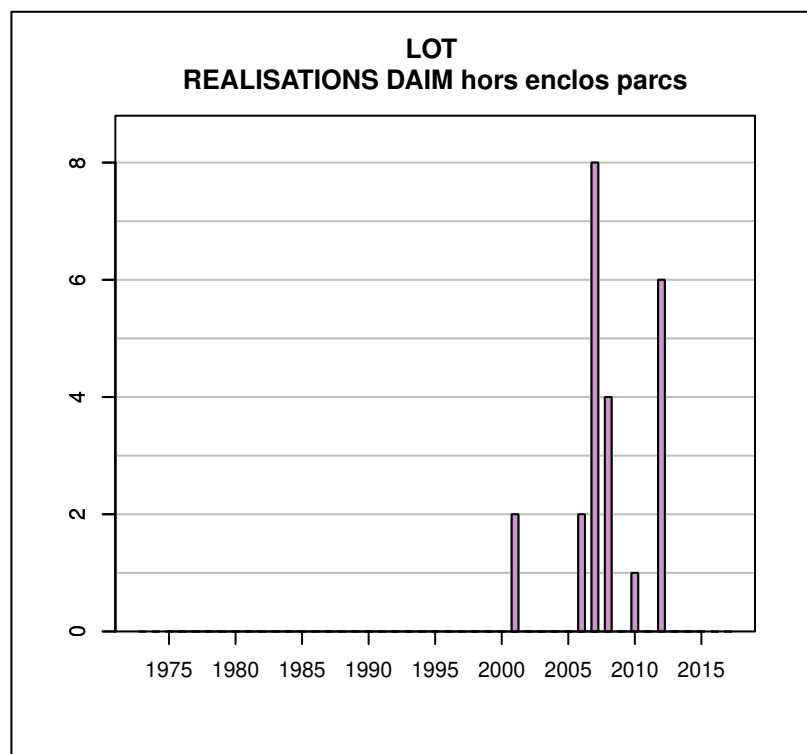

Données issues du Réseau "Ongulés Sauvages ONCFS/FNC/FDC"

TABLEAU DE CHASSE SANGLIER LOT

Année	Attrib.	Réal.
1973	0	70
1974	0	80
1975	0	90
1976	0	520
1977	0	415
1978	0	436
1979	0	213
1980	0	290
1981	0	126
1982	0	295
1983	0	338
1984	0	304
1985	0	429
1986	0	457
1987	0	551
1988	0	642
1989	0	747
1990	0	1118
1991	0	1081
1992	0	1082
1993	0	1323
1994	0	1902
1995	0	2143
1996	0	2210
1997	0	2743
1998	0	3616
1999	0	2989
2000	3292	3292
2001	3918	3918
2002	0	3255
2003	0	4200
2004	0	3240
2005	0	3188
2006	4362	4911
2007	0	6857
2008	0	5058
2009	0	5008
2010	0	3320
2011	0	4556
2012	0	5056
2013	0	4982
2014	0	4056
2015	0	5274
2016	0	4692
2017	0	4955

Données issues du Réseau "Ongulés Sauvages ONCFS/FNC/FDC"

TABLEAU DE CHASSE MOUFLON LOT

Année	Attrib.	Réal.
1998	0	0
1999	0	0
2000	0	0
2004	0	0

Données issues du Réseau "Ongulés Sauvages ONCFS/FNC/FDC"

TABLEAU DE CHASSE DAIM LOT

Année	Attrib.	Réal.
1994	0	0
1995	0	0
1996	0	0
1997	0	0
1998	0	0
1999	0	0
2000	0	0
2001	2	2
2002	0	0
2003	0	0
2004	0	0
2005	0	0
2006	3	2
2007	8	8
2008	4	4
2010	2	1
2012	6	6
2016	3	0
2017	5	0

Données issues du Réseau "Ongulés Sauvages ONCFS/FNC/FDC"

TABLEAU DE CHASSE CERF SIKA LOT

Année	Attrib.	Réal.
1988	1	1
1997	1	0
1998	0	0
1999	0	0
2000	0	0
2001	2	2
2002	3	2
2003	4	1
2004	3	0
2005	5	0
2006	10	3
2007	12	5
2008	8	4
2009	16	8
2010	24	3
2011	29	6
2012	29	1
2013	21	2
2014	25	4
2015	31	6
2016	35	2
2017	34	2