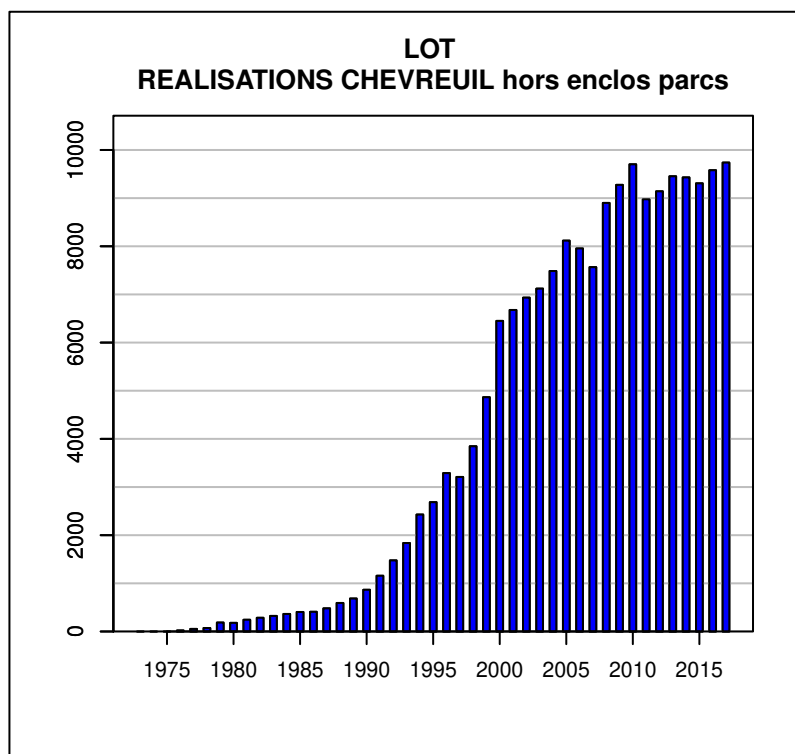

TABLEAU DE CHASSE CERF ELAPHE LOT

Année	Attrib.	Réal.
1975	0	15
1976	0	1
1978	6	5
1979	5	5
1980	9	6
1981	7	5
1982	9	7
1983	10	4
1984	4	2
1985	4	1
1986	4	3
1987	5	2
1988	3	1
1992	2	1
1993	2	2
1994	3	3
1995	5	5
1996	10	6
1997	10	10
1998	24	20
1999	36	33
2000	52	37
2001	56	46
2002	63	46
2003	55	33
2004	58	32
2005	51	39
2006	74	50
2007	82	60
2008	109	66
2009	119	87
2010	130	81
2011	147	83
2012	172	103
2013	230	159
2014	249	186
2015	268	184
2016	300	212
2017	320	208

Données issues du Réseau "Ongulés Sauvages ONCFS/FNC/FDC"

TABLEAU DE CHASSE CHEVREUIL LOT

Année	Attrib.	Réal.
1976	0	21
1977	0	53
1978	180	72
1979	257	185
1980	262	179
1981	281	243
1982	320	284
1983	352	323
1984	394	364
1985	415	405
1986	434	409
1987	493	480
1988	608	592
1989	705	684
1990	880	866
1991	1166	1157
1992	1490	1476
1993	1863	1837
1994	2461	2428
1995	2727	2685
1996	3328	3289
1997	3348	3209
1998	3865	3846
1999	4903	4865
2000	6781	6450
2001	6954	6677
2002	7300	6933
2003	7421	7120
2004	7693	7486
2005	8767	8117
2006	8843	7955
2007	8755	7566
2008	9230	8900
2009	10003	9275
2010	10648	9702
2011	9607	8976
2012	9567	9141
2013	9883	9453
2014	10087	9430
2015	9691	9307
2016	9985	9579
2017	10139	9738

Données issues du Réseau "Ongulés Sauvages ONCFS/FNC/FDC"

TABLEAU DE CHASSE SANGLIER LOT

Année	Attrib.	Réal.
1973	0	70
1974	0	80
1975	0	90
1976	0	520
1977	0	415
1978	0	436
1979	0	213
1980	0	290
1981	0	126
1982	0	295
1983	0	338
1984	0	304
1985	0	429
1986	0	457
1987	0	551
1988	0	642
1989	0	747
1990	0	1118
1991	0	1081
1992	0	1082
1993	0	1323
1994	0	1902
1995	0	2143
1996	0	2210
1997	0	2743
1998	0	3616
1999	0	2989
2000	3292	3292
2001	3918	3918
2002	0	3255
2003	0	4200
2004	0	3240
2005	0	3188
2006	4362	4911
2007	0	6857
2008	0	5058
2009	0	5008
2010	0	3320
2011	0	4556
2012	0	5056
2013	0	4982
2014	0	4056
2015	0	5274
2016	0	4692
2017	0	4955