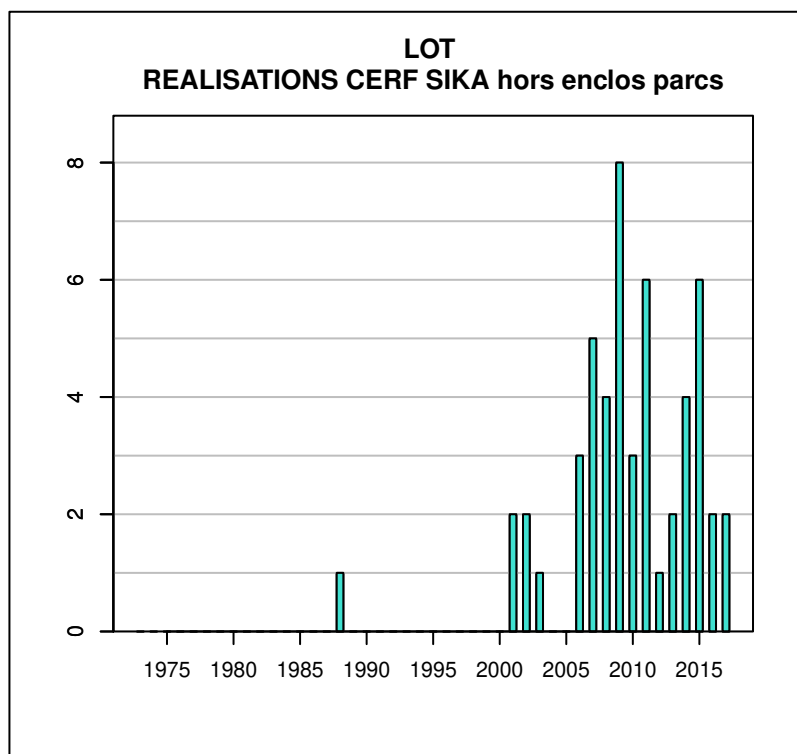

Données issues du Réseau "Ongulés Sauvages ONCFS/FNC/FDC"

TABLEAU DE CHASSE SANGLIER LOT

Année	Attrib.	Réal.
1973	0	70
1974	0	80
1975	0	90
1976	0	520
1977	0	415
1978	0	436
1979	0	213
1980	0	290
1981	0	126
1982	0	295
1983	0	338
1984	0	304
1985	0	429
1986	0	457
1987	0	551
1988	0	642
1989	0	747
1990	0	1118
1991	0	1081
1992	0	1082
1993	0	1323
1994	0	1902
1995	0	2143
1996	0	2210
1997	0	2743
1998	0	3616
1999	0	2989
2000	3292	3292
2001	3918	3918
2002	0	3255
2003	0	4200
2004	0	3240
2005	0	3188
2006	4362	4911
2007	0	6857
2008	0	5058
2009	0	5008
2010	0	3320
2011	0	4556
2012	0	5056
2013	0	4982
2014	0	4056
2015	0	5274
2016	0	4692
2017	0	4955

Données issues du Réseau "Ongulés Sauvages ONCFS/FNC/FDC"

TABLEAU DE CHASSE MOUFLON LOT

Année	Attrib.	Réal.
1998	0	0
1999	0	0
2000	0	0
2004	0	0

Données issues du Réseau "Ongulés Sauvages ONCFS/FNC/FDC"

TABLEAU DE CHASSE DAIM LOT

Année	Attrib.	Réal.
1994	0	0
1995	0	0
1996	0	0
1997	0	0
1998	0	0
1999	0	0
2000	0	0
2001	2	2
2002	0	0
2003	0	0
2004	0	0
2005	0	0
2006	3	2
2007	8	8
2008	4	4
2010	2	1
2012	6	6
2016	3	0
2017	5	0

Données issues du Réseau "Ongulés Sauvages ONCFS/FNC/FDC"

TABLEAU DE CHASSE CERF SIKA LOT

Année	Attrib.	Réal.
1988	1	1
1997	1	0
1998	0	0
1999	0	0
2000	0	0
2001	2	2
2002	3	2
2003	4	1
2004	3	0
2005	5	0
2006	10	3
2007	12	5
2008	8	4
2009	16	8
2010	24	3
2011	29	6
2012	29	1
2013	21	2
2014	25	4
2015	31	6
2016	35	2
2017	34	2