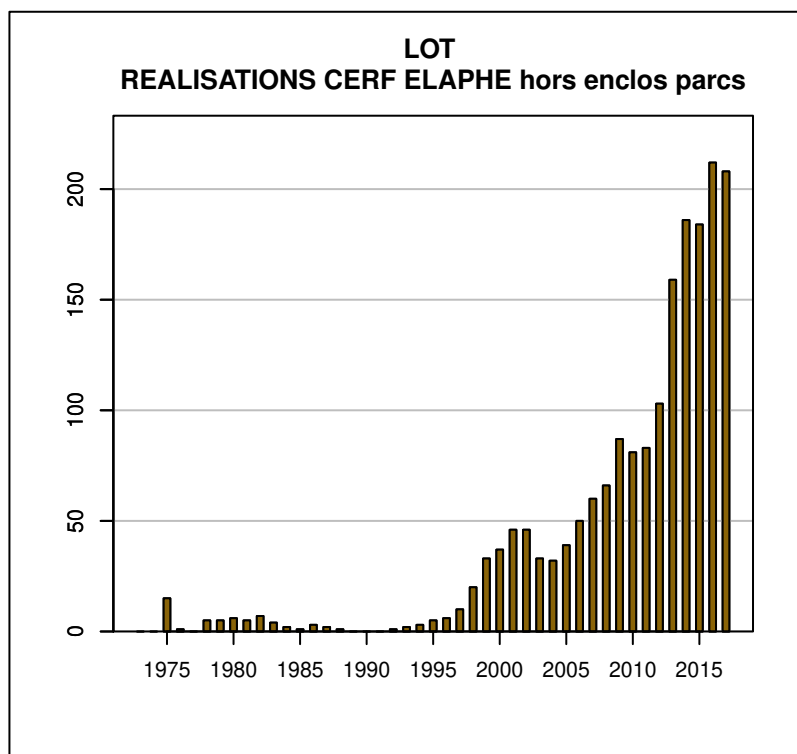

TABLEAU DE CHASSE CERF ELAPHE LOT

Année	Attrib.	Réal.
1975	0	15
1976	0	1
1978	6	5
1979	5	5
1980	9	6
1981	7	5
1982	9	7
1983	10	4
1984	4	2
1985	4	1
1986	4	3
1987	5	2
1988	3	1
1992	2	1
1993	2	2
1994	3	3
1995	5	5
1996	10	6
1997	10	10
1998	24	20
1999	36	33
2000	52	37
2001	56	46
2002	63	46
2003	55	33
2004	58	32
2005	51	39
2006	74	50
2007	82	60
2008	109	66
2009	119	87
2010	130	81
2011	147	83
2012	172	103
2013	230	159
2014	249	186
2015	268	184
2016	300	212
2017	320	208

Données issues du Réseau "Ongulés Sauvages ONCFS/FNC/FDC"

TABLEAU DE CHASSE CHEVREUIL LOT

Année	Attrib.	Réal.
1976	0	21
1977	0	53
1978	180	72
1979	257	185
1980	262	179
1981	281	243
1982	320	284
1983	352	323
1984	394	364
1985	415	405
1986	434	409
1987	493	480
1988	608	592
1989	705	684
1990	880	866
1991	1166	1157
1992	1490	1476
1993	1863	1837
1994	2461	2428
1995	2727	2685
1996	3328	3289
1997	3348	3209
1998	3865	3846
1999	4903	4865
2000	6781	6450
2001	6954	6677
2002	7300	6933
2003	7421	7120
2004	7693	7486
2005	8767	8117
2006	8843	7955
2007	8755	7566
2008	9230	8900
2009	10003	9275
2010	10648	9702
2011	9607	8976
2012	9567	9141
2013	9883	9453
2014	10087	9430
2015	9691	9307
2016	9985	9579
2017	10139	9738

Données issues du Réseau "Ongulés Sauvages ONCFS/FNC/FDC"

TABLEAU DE CHASSE SANGLIER LOT

Année	Attrib.	Réal.
1973	0	70
1974	0	80
1975	0	90
1976	0	520
1977	0	415
1978	0	436
1979	0	213
1980	0	290
1981	0	126
1982	0	295
1983	0	338
1984	0	304
1985	0	429
1986	0	457
1987	0	551
1988	0	642
1989	0	747
1990	0	1118
1991	0	1081
1992	0	1082
1993	0	1323
1994	0	1902
1995	0	2143
1996	0	2210
1997	0	2743
1998	0	3616
1999	0	2989
2000	3292	3292
2001	3918	3918
2002	0	3255
2003	0	4200
2004	0	3240
2005	0	3188
2006	4362	4911
2007	0	6857
2008	0	5058
2009	0	5008
2010	0	3320
2011	0	4556
2012	0	5056
2013	0	4982
2014	0	4056
2015	0	5274
2016	0	4692
2017	0	4955