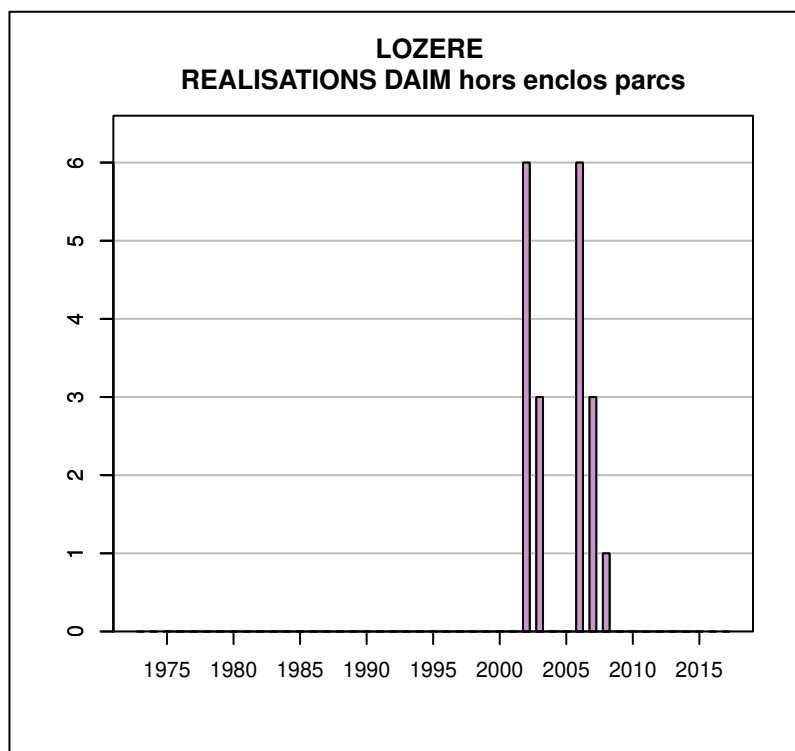

Données issues du Réseau "Ongulés Sauvages ONCFS/FNC/FDC"

TABLEAU DE CHASSE SANGLIER LOZERE

Année	Attrib.	Réal.
1973	0	75
1974	0	143
1975	0	160
1976	0	150
1977	0	300
1978	0	300
1979	0	350
1980	0	400
1981	0	450
1982	0	600
1983	0	800
1984	0	1300
1985	0	1000
1986	0	1000
1987	0	1153
1988	0	1210
1989	0	1172
1990	0	1676
1991	0	2170
1992	0	2716
1993	0	4023
1994	0	4385
1995	0	5568
1996	0	5562
1997	0	5116
1998	0	5127
1999	0	4380
2000	0	6022
2001	0	6133
2002	0	5813
2003	0	5917
2004	0	6117
2005	0	7031
2006	0	6458
2007	0	6659
2008	0	6626
2009	0	4577
2010	0	5236
2011	0	5661
2012	0	6499
2013	0	6459
2014	0	7489
2015	0	9315
2016	0	7908
2017	0	10540

Données issues du Réseau "Ongulés Sauvages ONCFS/FNC/FDC"

TABLEAU DE CHASSE MOUFLON LOZERE

Année	Attrib.	Réal.
1980	0	2
1981	0	22
1982	0	45
1983	50	41
1984	50	41
1985	37	33
1986	23	22
1987	15	15
1988	16	16
1989	13	12
1990	14	12
1991	13	10
1992	13	12
1993	17	12
1994	20	14
1995	32	26
1996	47	44
1997	63	59
1998	67	54
1999	80	71
2000	73	70
2001	72	55
2002	73	69
2003	76	71
2004	79	69
2005	72	65
2006	69	61
2007	83	76
2008	108	90
2009	127	106
2010	134	125
2011	145	127
2012	129	102
2013	109	58
2014	95	65
2015	112	77
2016	114	88
2017	103	84

Données issues du Réseau "Ongulés Sauvages ONCFS/FNC/FDC"

TABLEAU DE CHASSE DAIM LOZERE

Année	Attrib.	Réal.
2002	6	6
2003	8	3
2006	6	6
2007	19	3
2008	17	1
2009	17	0
2011	5	0
2012	5	0
2013	5	0
2014	5	0
2015	5	0
2016	2	0
2017	2	0