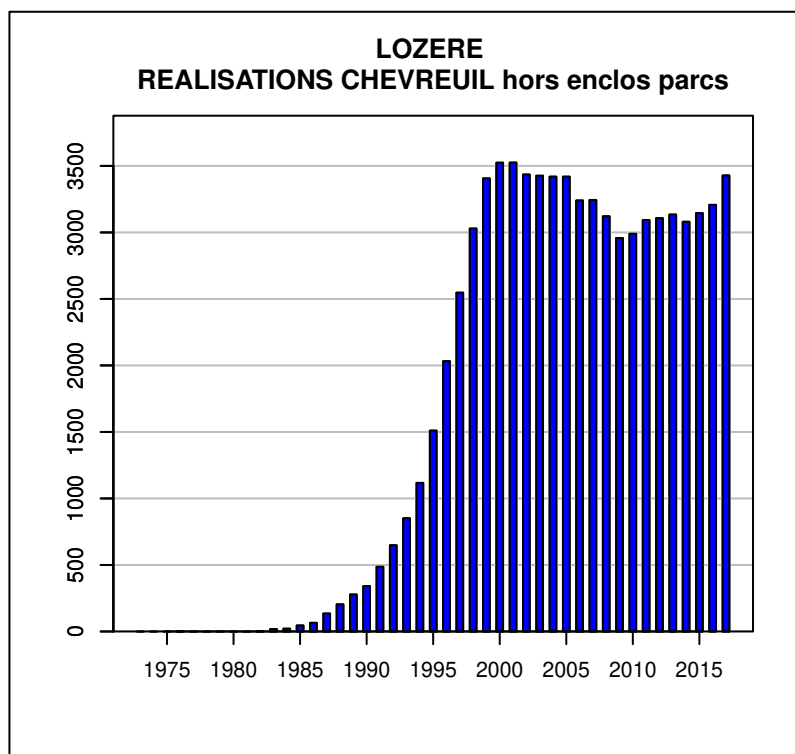

TABLEAU DE CHASSE CERF ELAPHE LOZERE

Année	Attrib.	Réal.
1973	11	7
1974	13	8
1975	11	4
1976	9	2
1977	5	0
1978	8	1
1979	6	0
1980	5	0
1981	8	1
1982	15	2
1983	24	16
1984	0	0
1985	30	21
1986	36	28
1987	36	25
1988	50	31
1989	73	35
1990	83	39
1991	96	43
1992	116	62
1993	164	104
1994	247	112
1995	250	174
1996	330	216
1997	410	326
1998	496	401
1999	575	468
2000	624	514
2001	758	607
2002	761	621
2003	764	649
2004	863	708
2005	955	743
2006	962	812
2007	966	761
2008	970	725
2009	998	707
2010	975	725
2011	969	730
2012	1023	813
2013	1120	817
2014	1075	855
2015	1115	906
2016	1186	972
2017	1383	1158

Données issues du Réseau "Ongulés Sauvages ONCFS/FNC/FDC"

TABLEAU DE CHASSE CHEVREUIL LOZERE

Année	Attrib.	Réal.
1975	4	0
1976	4	1
1982	4	2
1983	23	18
1984	29	21
1985	58	45
1986	75	65
1987	145	135
1988	220	204
1989	302	278
1990	384	341
1991	513	487
1992	692	648
1993	1011	851
1994	1242	1117
1995	1618	1510
1996	2165	2032
1997	2685	2547
1998	3258	3029
1999	3672	3406
2000	3828	3524
2001	3835	3525
2002	3736	3435
2003	3674	3426
2004	3689	3419
2005	3622	3419
2006	3584	3240
2007	3541	3244
2008	3528	3121
2009	3330	2958
2010	3405	2990
2011	3433	3093
2012	3476	3107
2013	3842	3134
2014	3462	3080
2015	3452	3145
2016	3501	3207
2017	3720	3428

Données issues du Réseau "Ongulés Sauvages ONCFS/FNC/FDC"

TABLEAU DE CHASSE SANGLIER LOZERE

Année	Attrib.	Réal.
1973	0	75
1974	0	143
1975	0	160
1976	0	150
1977	0	300
1978	0	300
1979	0	350
1980	0	400
1981	0	450
1982	0	600
1983	0	800
1984	0	1300
1985	0	1000
1986	0	1000
1987	0	1153
1988	0	1210
1989	0	1172
1990	0	1676
1991	0	2170
1992	0	2716
1993	0	4023
1994	0	4385
1995	0	5568
1996	0	5562
1997	0	5116
1998	0	5127
1999	0	4380
2000	0	6022
2001	0	6133
2002	0	5813
2003	0	5917
2004	0	6117
2005	0	7031
2006	0	6458
2007	0	6659
2008	0	6626
2009	0	4577
2010	0	5236
2011	0	5661
2012	0	6499
2013	0	6459
2014	0	7489
2015	0	9315
2016	0	7908
2017	0	10540