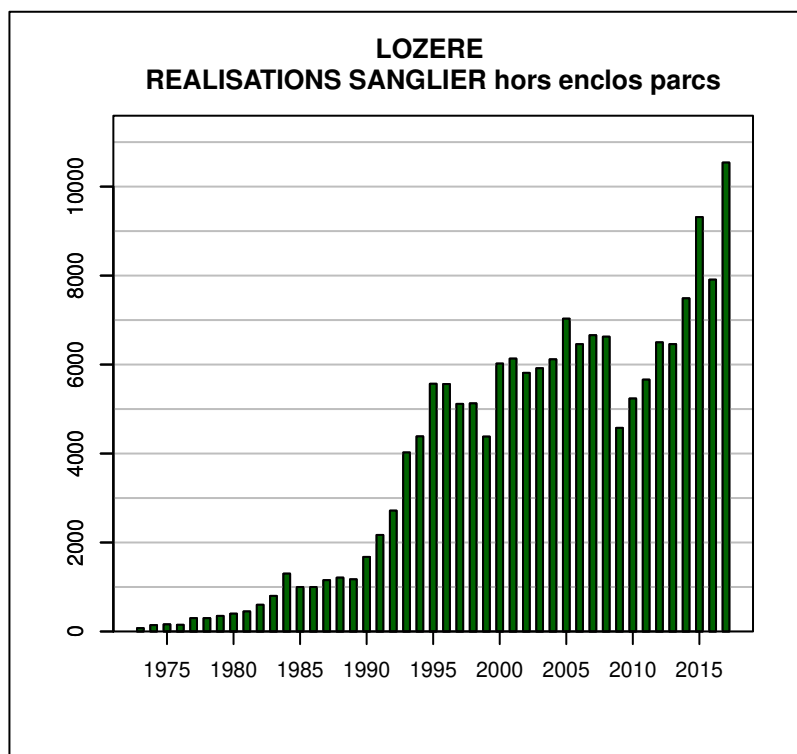

TABLEAU DE CHASSE CERF ELAPHE LOZERE

Année	Attrib.	Réal.
1973	11	7
1974	13	8
1975	11	4
1976	9	2
1977	5	0
1978	8	1
1979	6	0
1980	5	0
1981	8	1
1982	15	2
1983	24	16
1984	0	0
1985	30	21
1986	36	28
1987	36	25
1988	50	31
1989	73	35
1990	83	39
1991	96	43
1992	116	62
1993	164	104
1994	247	112
1995	250	174
1996	330	216
1997	410	326
1998	496	401
1999	575	468
2000	624	514
2001	758	607
2002	761	621
2003	764	649
2004	863	708
2005	955	743
2006	962	812
2007	966	761
2008	970	725
2009	998	707
2010	975	725
2011	969	730
2012	1023	813
2013	1120	817
2014	1075	855
2015	1115	906
2016	1186	972
2017	1383	1158

Données issues du Réseau "Ongulés Sauvages ONCFS/FNC/FDC"

TABLEAU DE CHASSE CHEVREUIL LOZERE

Année	Attrib.	Réal.
1975	4	0
1976	4	1
1982	4	2
1983	23	18
1984	29	21
1985	58	45
1986	75	65
1987	145	135
1988	220	204
1989	302	278
1990	384	341
1991	513	487
1992	692	648
1993	1011	851
1994	1242	1117
1995	1618	1510
1996	2165	2032
1997	2685	2547
1998	3258	3029
1999	3672	3406
2000	3828	3524
2001	3835	3525
2002	3736	3435
2003	3674	3426
2004	3689	3419
2005	3622	3419
2006	3584	3240
2007	3541	3244
2008	3528	3121
2009	3330	2958
2010	3405	2990
2011	3433	3093
2012	3476	3107
2013	3842	3134
2014	3462	3080
2015	3452	3145
2016	3501	3207
2017	3720	3428

Données issues du Réseau "Ongulés Sauvages ONCFS/FNC/FDC"

TABLEAU DE CHASSE SANGLIER LOZERE

Année	Attrib.	Réal.
1973	0	75
1974	0	143
1975	0	160
1976	0	150
1977	0	300
1978	0	300
1979	0	350
1980	0	400
1981	0	450
1982	0	600
1983	0	800
1984	0	1300
1985	0	1000
1986	0	1000
1987	0	1153
1988	0	1210
1989	0	1172
1990	0	1676
1991	0	2170
1992	0	2716
1993	0	4023
1994	0	4385
1995	0	5568
1996	0	5562
1997	0	5116
1998	0	5127
1999	0	4380
2000	0	6022
2001	0	6133
2002	0	5813
2003	0	5917
2004	0	6117
2005	0	7031
2006	0	6458
2007	0	6659
2008	0	6626
2009	0	4577
2010	0	5236
2011	0	5661
2012	0	6499
2013	0	6459
2014	0	7489
2015	0	9315
2016	0	7908
2017	0	10540