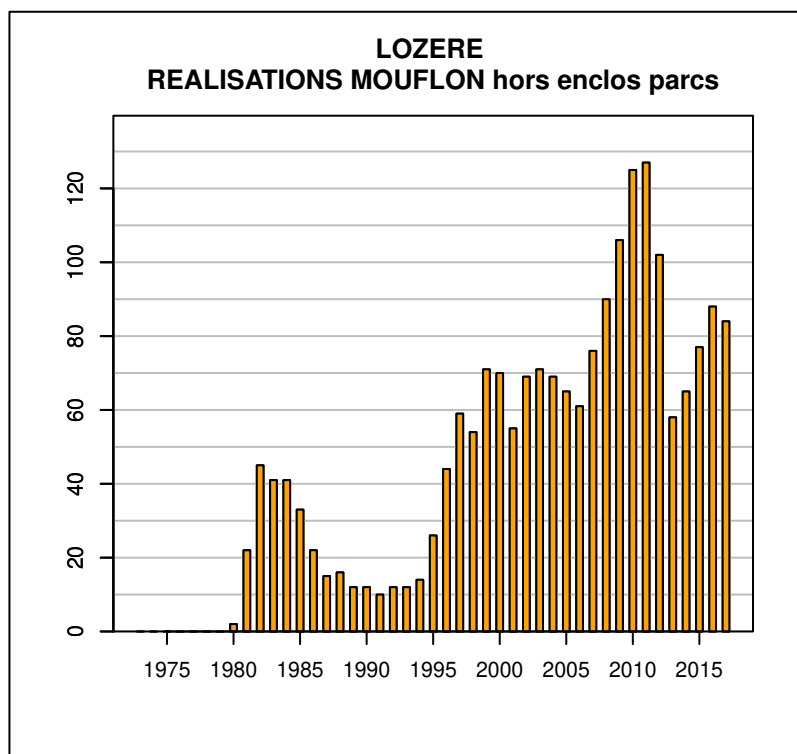

Données issues du Réseau "Ongulés Sauvages ONCFS/FNC/FDC"

TABLEAU DE CHASSE CHEVREUIL LOZERE

Année	Attrib.	Réal.
1975	4	0
1976	4	1
1982	4	2
1983	23	18
1984	29	21
1985	58	45
1986	75	65
1987	145	135
1988	220	204
1989	302	278
1990	384	341
1991	513	487
1992	692	648
1993	1011	851
1994	1242	1117
1995	1618	1510
1996	2165	2032
1997	2685	2547
1998	3258	3029
1999	3672	3406
2000	3828	3524
2001	3835	3525
2002	3736	3435
2003	3674	3426
2004	3689	3419
2005	3622	3419
2006	3584	3240
2007	3541	3244
2008	3528	3121
2009	3330	2958
2010	3405	2990
2011	3433	3093
2012	3476	3107
2013	3842	3134
2014	3462	3080
2015	3452	3145
2016	3501	3207
2017	3720	3428

Données issues du Réseau "Ongulés Sauvages ONCFS/FNC/FDC"

TABLEAU DE CHASSE SANGLIER LOZERE

Année	Attrib.	Réal.
1973	0	75
1974	0	143
1975	0	160
1976	0	150
1977	0	300
1978	0	300
1979	0	350
1980	0	400
1981	0	450
1982	0	600
1983	0	800
1984	0	1300
1985	0	1000
1986	0	1000
1987	0	1153
1988	0	1210
1989	0	1172
1990	0	1676
1991	0	2170
1992	0	2716
1993	0	4023
1994	0	4385
1995	0	5568
1996	0	5562
1997	0	5116
1998	0	5127
1999	0	4380
2000	0	6022
2001	0	6133
2002	0	5813
2003	0	5917
2004	0	6117
2005	0	7031
2006	0	6458
2007	0	6659
2008	0	6626
2009	0	4577
2010	0	5236
2011	0	5661
2012	0	6499
2013	0	6459
2014	0	7489
2015	0	9315
2016	0	7908
2017	0	10540

Données issues du Réseau "Ongulés Sauvages ONCFS/FNC/FDC"

TABLEAU DE CHASSE MOUFLON LOZERE

Année	Attrib.	Réal.
1980	0	2
1981	0	22
1982	0	45
1983	50	41
1984	50	41
1985	37	33
1986	23	22
1987	15	15
1988	16	16
1989	13	12
1990	14	12
1991	13	10
1992	13	12
1993	17	12
1994	20	14
1995	32	26
1996	47	44
1997	63	59
1998	67	54
1999	80	71
2000	73	70
2001	72	55
2002	73	69
2003	76	71
2004	79	69
2005	72	65
2006	69	61
2007	83	76
2008	108	90
2009	127	106
2010	134	125
2011	145	127
2012	129	102
2013	109	58
2014	95	65
2015	112	77
2016	114	88
2017	103	84