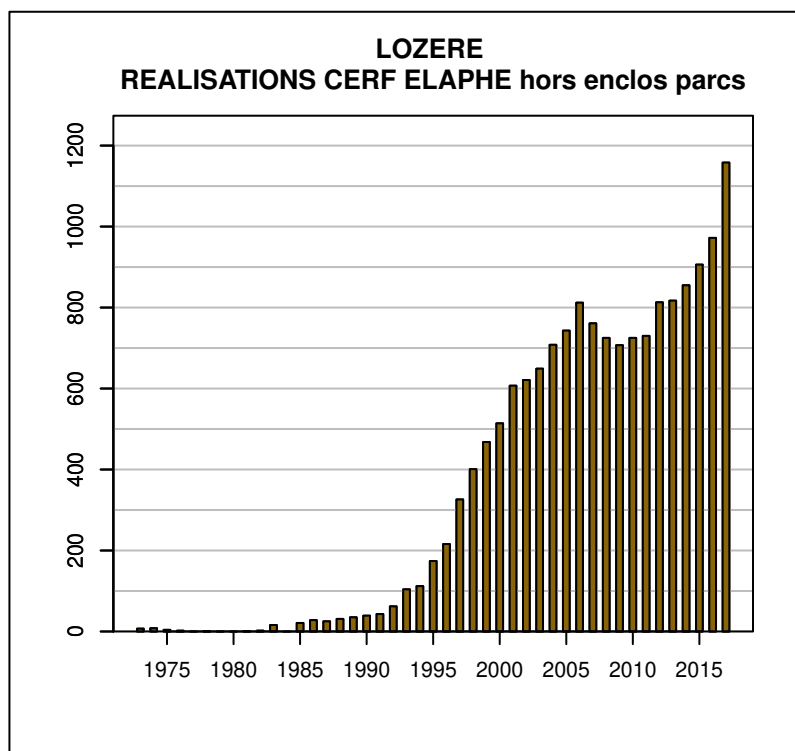

TABLEAU DE CHASSE CERF ELAPHE LOZERE

Année	Attrib.	Réal.
1973	11	7
1974	13	8
1975	11	4
1976	9	2
1977	5	0
1978	8	1
1979	6	0
1980	5	0
1981	8	1
1982	15	2
1983	24	16
1984	0	0
1985	30	21
1986	36	28
1987	36	25
1988	50	31
1989	73	35
1990	83	39
1991	96	43
1992	116	62
1993	164	104
1994	247	112
1995	250	174
1996	330	216
1997	410	326
1998	496	401
1999	575	468
2000	624	514
2001	758	607
2002	761	621
2003	764	649
2004	863	708
2005	955	743
2006	962	812
2007	966	761
2008	970	725
2009	998	707
2010	975	725
2011	969	730
2012	1023	813
2013	1120	817
2014	1075	855
2015	1115	906
2016	1186	972
2017	1383	1158

Données issues du Réseau "Ongulés Sauvages ONCFS/FNC/FDC"

TABLEAU DE CHASSE CHEVREUIL LOZERE

Année	Attrib.	Réal.
1975	4	0
1976	4	1
1982	4	2
1983	23	18
1984	29	21
1985	58	45
1986	75	65
1987	145	135
1988	220	204
1989	302	278
1990	384	341
1991	513	487
1992	692	648
1993	1011	851
1994	1242	1117
1995	1618	1510
1996	2165	2032
1997	2685	2547
1998	3258	3029
1999	3672	3406
2000	3828	3524
2001	3835	3525
2002	3736	3435
2003	3674	3426
2004	3689	3419
2005	3622	3419
2006	3584	3240
2007	3541	3244
2008	3528	3121
2009	3330	2958
2010	3405	2990
2011	3433	3093
2012	3476	3107
2013	3842	3134
2014	3462	3080
2015	3452	3145
2016	3501	3207
2017	3720	3428

Données issues du Réseau "Ongulés Sauvages ONCFS/FNC/FDC"

TABLEAU DE CHASSE SANGLIER LOZERE

Année	Attrib.	Réal.
1973	0	75
1974	0	143
1975	0	160
1976	0	150
1977	0	300
1978	0	300
1979	0	350
1980	0	400
1981	0	450
1982	0	600
1983	0	800
1984	0	1300
1985	0	1000
1986	0	1000
1987	0	1153
1988	0	1210
1989	0	1172
1990	0	1676
1991	0	2170
1992	0	2716
1993	0	4023
1994	0	4385
1995	0	5568
1996	0	5562
1997	0	5116
1998	0	5127
1999	0	4380
2000	0	6022
2001	0	6133
2002	0	5813
2003	0	5917
2004	0	6117
2005	0	7031
2006	0	6458
2007	0	6659
2008	0	6626
2009	0	4577
2010	0	5236
2011	0	5661
2012	0	6499
2013	0	6459
2014	0	7489
2015	0	9315
2016	0	7908
2017	0	10540