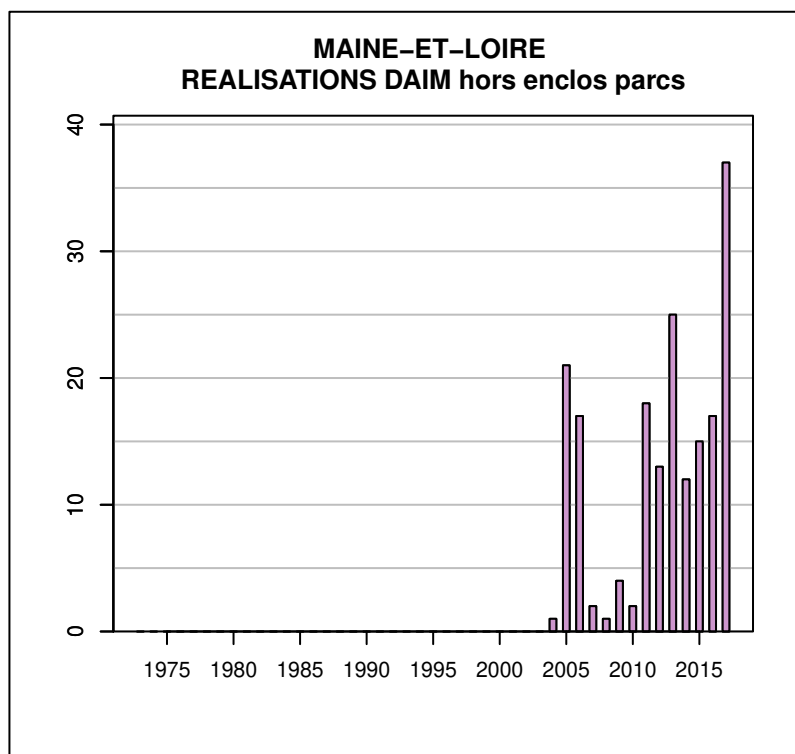

## TABLEAU DE CHASSE SANGLIER MAINE-ET-LOIRE

Année	Attrib.	Réal.
1973	0	85
1974	0	128
1975	0	92
1976	0	81
1977	0	33
1978	0	35
1979	0	13
1980	0	145
1981	0	153
1982	0	154
1983	0	191
1984	0	175
1985	0	248
1986	0	247
1987	0	250
1988	0	283
1989	0	318
1990	0	619
1991	0	516
1992	0	770
1993	0	777
1994	0	665
1995	0	774
1996	0	1007
1997	0	1390
1998	0	1426
1999	0	1139
2000	0	1093
2001	0	1837
2002	318	2121
2003	0	2698
2004	0	2938
2005	0	2670
2006	0	2934
2007	0	2265
2008	3359	3320
2009	0	2845
2010	0	3467
2011	0	3545
2012	0	2795
2013	0	2865
2014	0	3784
2015	0	4089
2016	0	4541
2017	0	5562

## TABLEAU DE CHASSE DAIM MAINE-ET-LOIRE

Année	Attrib.	Réal.
1983	0	0
1985	0	0
1986	0	0
1987	0	0
1988	6	0
1989	0	0
1990	0	0
1991	4	0
1992	6	0
1993	0	0
1994	1	0
1995	0	0
1996	0	0
1997	0	0
1998	0	0
1999	0	0
2001	0	0
2002	0	0
2003	0	0
2004	3	1
2005	23	21
2006	34	17
2007	4	2
2008	15	1
2009	6	4
2010	18	2
2011	26	18
2012	34	13
2013	55	25
2014	58	12
2015	45	15
2016	39	17
2017	60	37