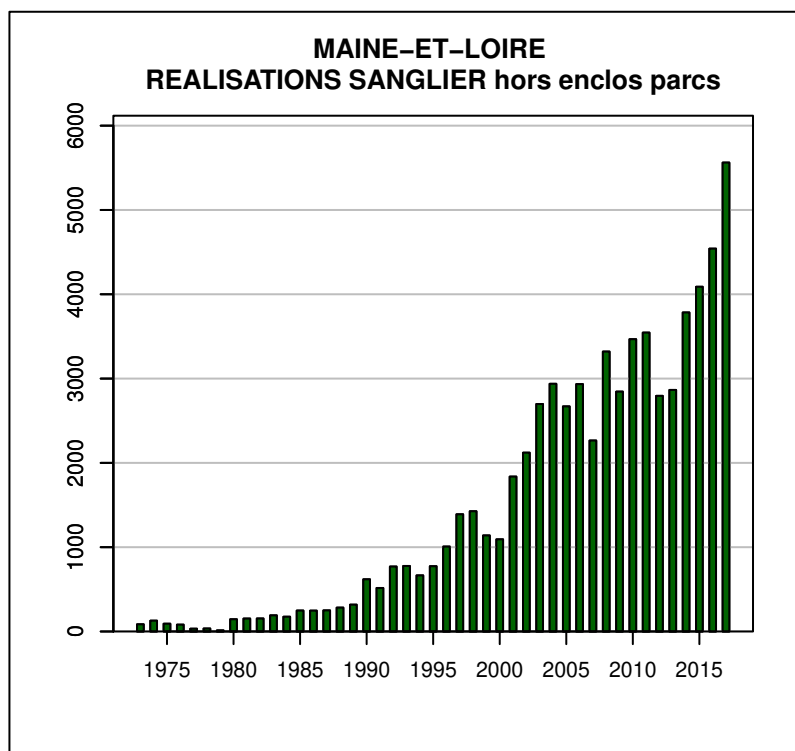

TABLEAU DE CHASSE SANGLIER MAINE-ET-LOIRE

Année	Attrib.	Réal.
1973	0	85
1974	0	128
1975	0	92
1976	0	81
1977	0	33
1978	0	35
1979	0	13
1980	0	145
1981	0	153
1982	0	154
1983	0	191
1984	0	175
1985	0	248
1986	0	247
1987	0	250
1988	0	283
1989	0	318
1990	0	619
1991	0	516
1992	0	770
1993	0	777
1994	0	665
1995	0	774
1996	0	1007
1997	0	1390
1998	0	1426
1999	0	1139
2000	0	1093
2001	0	1837
2002	318	2121
2003	0	2698
2004	0	2938
2005	0	2670
2006	0	2934
2007	0	2265
2008	3359	3320
2009	0	2845
2010	0	3467
2011	0	3545
2012	0	2795
2013	0	2865
2014	0	3784
2015	0	4089
2016	0	4541
2017	0	5562

Données issues du Réseau "Ongulés Sauvages ONCFS/FNC/FDC"