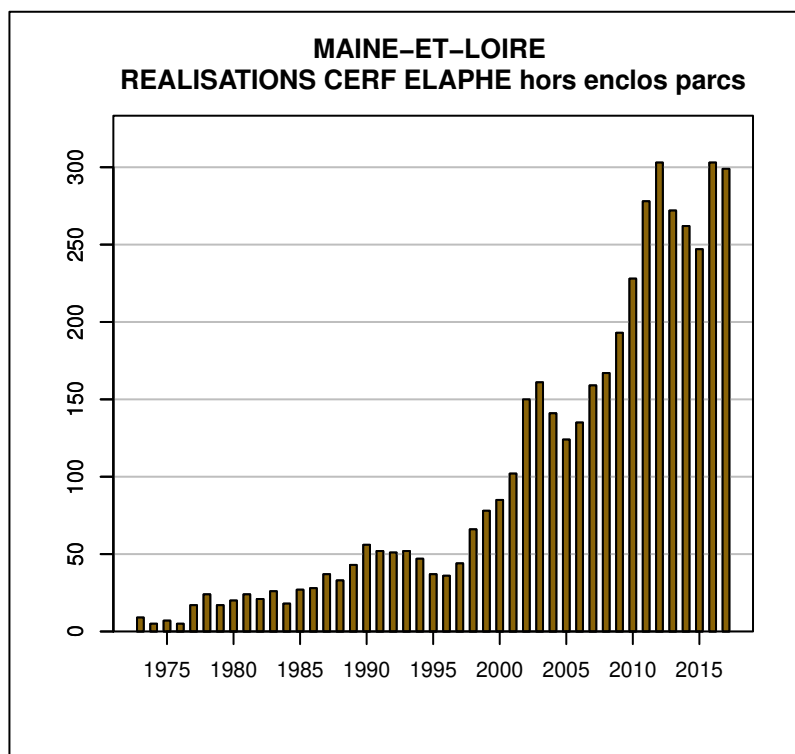

## TABLEAU DE CHASSE CERF ELAPHE MAINE-ET-LOIRE

Année	Attrib.	Réal.
1973	0	9
1974	7	5
1975	16	7
1976	18	5
1977	26	17
1978	35	24
1979	34	17
1980	33	20
1981	37	24
1982	35	21
1983	41	26
1984	38	18
1985	33	27
1986	31	28
1987	38	37
1988	48	33
1989	67	43
1990	71	56
1991	75	52
1992	70	51
1993	72	52
1994	69	47
1995	66	37
1996	51	36
1997	66	44
1998	80	66
1999	107	78
2000	137	85
2001	146	102
2002	196	150
2003	254	161
2004	218	141
2005	174	124
2006	195	135
2007	207	159
2008	215	167
2009	268	193
2010	334	228
2011	424	278
2012	449	303
2013	423	272
2014	401	262
2015	368	247
2016	403	303
2017	440	299

Données issues du Réseau "Ongulés Sauvages ONCFS/FNC/FDC"

## TABLEAU DE CHASSE CHEVREUIL MAINE-ET-LOIRE

Année	Attrib.	Réal.
1973	0	75
1974	0	306
1975	0	426
1976	0	461
1977	0	278
1978	0	237
1979	486	392
1980	484	396
1981	580	453
1982	688	508
1983	650	538
1984	563	429
1985	605	536
1986	734	689
1987	924	842
1988	1036	897
1989	1152	1045
1990	1432	1318
1991	1695	1501
1992	1859	1682
1993	2072	1843
1994	2239	1987
1995	2416	2179
1996	2901	2633
1997	3846	3412
1998	4354	3803
1999	4631	4102
2000	4338	3886
2001	4550	4065
2002	4828	4434
2003	5292	4727
2004	5501	5048
2005	5793	5323
2006	6318	5434
2007	6260	5275
2008	6022	5280
2009	6380	5533
2010	6823	5958
2011	7352	6432
2012	7680	6624
2013	7921	6889
2014	8073	6906
2015	8349	7380
2016	8776	7836
2017	9642	7569