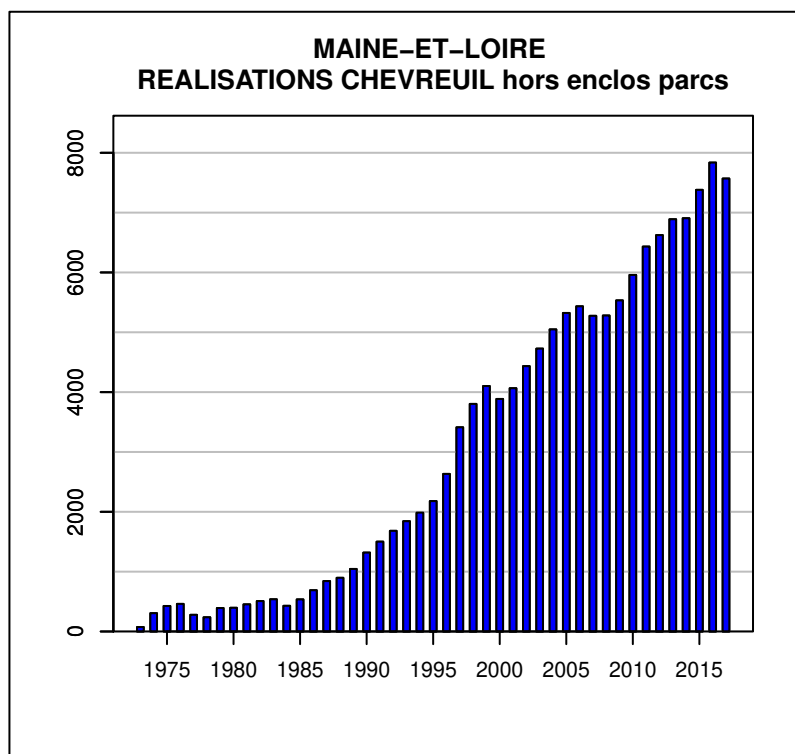

## TABLEAU DE CHASSE CERF ELAPHE MAINE-ET-LOIRE

Année	Attrib.	Réal.
1973	0	9
1974	7	5
1975	16	7
1976	18	5
1977	26	17
1978	35	24
1979	34	17
1980	33	20
1981	37	24
1982	35	21
1983	41	26
1984	38	18
1985	33	27
1986	31	28
1987	38	37
1988	48	33
1989	67	43
1990	71	56
1991	75	52
1992	70	51
1993	72	52
1994	69	47
1995	66	37
1996	51	36
1997	66	44
1998	80	66
1999	107	78
2000	137	85
2001	146	102
2002	196	150
2003	254	161
2004	218	141
2005	174	124
2006	195	135
2007	207	159
2008	215	167
2009	268	193
2010	334	228
2011	424	278
2012	449	303
2013	423	272
2014	401	262
2015	368	247
2016	403	303
2017	440	299

## TABLEAU DE CHASSE CHEVREUIL MAINE-ET-LOIRE

Année	Attrib.	Réal.
1973	0	75
1974	0	306
1975	0	426
1976	0	461
1977	0	278
1978	0	237
1979	486	392
1980	484	396
1981	580	453
1982	688	508
1983	650	538
1984	563	429
1985	605	536
1986	734	689
1987	924	842
1988	1036	897
1989	1152	1045
1990	1432	1318
1991	1695	1501
1992	1859	1682
1993	2072	1843
1994	2239	1987
1995	2416	2179
1996	2901	2633
1997	3846	3412
1998	4354	3803
1999	4631	4102
2000	4338	3886
2001	4550	4065
2002	4828	4434
2003	5292	4727
2004	5501	5048
2005	5793	5323
2006	6318	5434
2007	6260	5275
2008	6022	5280
2009	6380	5533
2010	6823	5958
2011	7352	6432
2012	7680	6624
2013	7921	6889
2014	8073	6906
2015	8349	7380
2016	8776	7836
2017	9642	7569