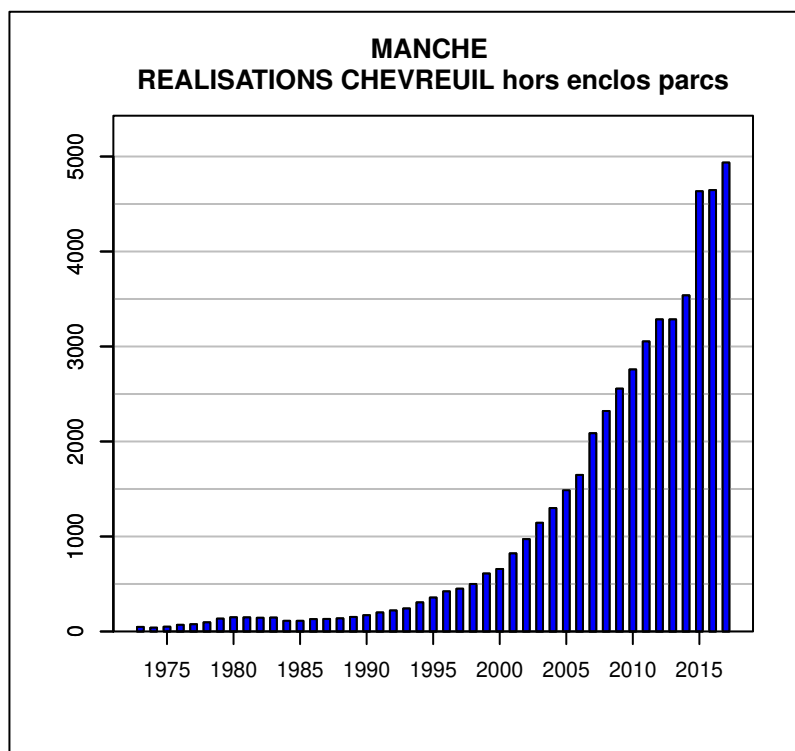

TABLEAU DE CHASSE CERF ELAPHE MANCHE

Année	Attrib.	Réal.
1973	0	5
1974	7	7
1975	6	6
1976	8	8
1977	8	8
1978	8	8
1979	10	6
1980	9	8
1981	9	0
1983	2	2
1984	8	11
1988	3	0
1997	34	9
1998	8	3
1999	2	1
2000	5	0
2001	3	0
2002	5	0
2003	3	0
2004	6	0
2005	8	2
2006	8	2
2007	6	2
2008	6	3
2009	5	3
2010	5	3
2011	5	3
2012	5	3
2014	1	0
2015	7	2
2017	17	11

Données issues du Réseau "Ongulés Sauvages ONCFS/FNC/FDC"

TABLEAU DE CHASSE CHEVREUIL MANCHE

Année	Attrib.	Réal.
1973	0	48
1974	0	40
1975	0	50
1976	0	70
1977	0	76
1978	0	96
1979	150	135
1980	168	149
1981	169	148
1982	169	144
1983	164	146
1984	115	112
1985	112	112
1986	131	130
1987	144	132
1988	138	138
1989	153	153
1990	174	171
1991	200	200
1992	230	221
1993	282	242
1994	333	306
1995	387	357
1996	438	422
1997	490	450
1998	557	500
1999	649	610
2000	751	658
2001	863	822
2002	1011	972
2003	1246	1144
2004	1380	1299
2005	1588	1487
2006	1959	1648
2007	2262	2087
2008	2503	2321
2009	2742	2556
2010	2932	2758
2011	3262	3053
2012	3536	3285
2013	3536	3285
2014	4316	3538
2015	4715	4634
2016	4918	4646
2017	5524	4936

Données issues du Réseau "Ongulés Sauvages ONCFS/FNC/FDC"

TABLEAU DE CHASSE SANGLIER MANCHE

Année	Attrib.	Réal.
1973	0	19
1974	0	20
1975	0	38
1976	0	94
1977	0	125
1978	0	120
1979	0	120
1980	0	40
1981	0	68
1982	0	74
1983	0	73
1984	0	30
1985	0	93
1986	0	142
1987	0	101
1988	0	150
1989	0	90
1990	0	252
1991	0	255
1992	0	255
1993	0	253
1994	0	241
1995	0	366
1996	0	582
1997	0	338
1998	0	443
1999	0	427
2000	0	648
2001	0	598
2002	0	894
2003	0	1027
2004	0	1270
2005	1360	1283
2006	0	1409
2007	1380	1303
2008	1424	1345
2009	1307	1243
2010	1363	1273
2011	0	1420
2012	0	1630
2013	0	1114
2014	0	1722
2015	0	1358
2016	0	1527
2017	0	1743