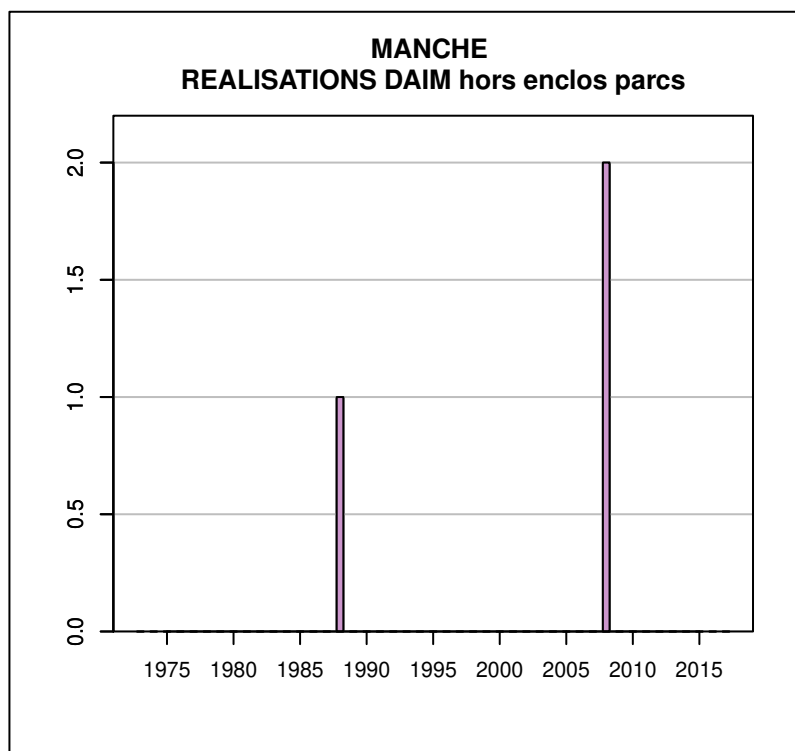

TABLEAU DE CHASSE CERF ELAPHE MANCHE

Année	Attrib.	Réal.
1973	0	5
1974	7	7
1975	6	6
1976	8	8
1977	8	8
1978	8	8
1979	10	6
1980	9	8
1981	9	0
1983	2	2
1984	8	11
1988	3	0
1997	34	9
1998	8	3
1999	2	1
2000	5	0
2001	3	0
2002	5	0
2003	3	0
2004	6	0
2005	8	2
2006	8	2
2007	6	2
2008	6	3
2009	5	3
2010	5	3
2011	5	3
2012	5	3
2014	1	0
2015	7	2
2017	17	11

Données issues du Réseau "Ongulés Sauvages ONCFS/FNC/FDC"

TABLEAU DE CHASSE CHEVREUIL MANCHE

Année	Attrib.	Réal.
1973	0	48
1974	0	40
1975	0	50
1976	0	70
1977	0	76
1978	0	96
1979	150	135
1980	168	149
1981	169	148
1982	169	144
1983	164	146
1984	115	112
1985	112	112
1986	131	130
1987	144	132
1988	138	138
1989	153	153
1990	174	171
1991	200	200
1992	230	221
1993	282	242
1994	333	306
1995	387	357
1996	438	422
1997	490	450
1998	557	500
1999	649	610
2000	751	658
2001	863	822
2002	1011	972
2003	1246	1144
2004	1380	1299
2005	1588	1487
2006	1959	1648
2007	2262	2087
2008	2503	2321
2009	2742	2556
2010	2932	2758
2011	3262	3053
2012	3536	3285
2013	3536	3285
2014	4316	3538
2015	4715	4634
2016	4918	4646
2017	5524	4936

Données issues du Réseau "Ongulés Sauvages ONCFS/FNC/FDC"

TABLEAU DE CHASSE SANGLIER MANCHE

Année	Attrib.	Réal.
1973	0	19
1974	0	20
1975	0	38
1976	0	94
1977	0	125
1978	0	120
1979	0	120
1980	0	40
1981	0	68
1982	0	74
1983	0	73
1984	0	30
1985	0	93
1986	0	142
1987	0	101
1988	0	150
1989	0	90
1990	0	252
1991	0	255
1992	0	255
1993	0	253
1994	0	241
1995	0	366
1996	0	582
1997	0	338
1998	0	443
1999	0	427
2000	0	648
2001	0	598
2002	0	894
2003	0	1027
2004	0	1270
2005	1360	1283
2006	0	1409
2007	1380	1303
2008	1424	1345
2009	1307	1243
2010	1363	1273
2011	0	1420
2012	0	1630
2013	0	1114
2014	0	1722
2015	0	1358
2016	0	1527
2017	0	1743

Données issues du Réseau "Ongulés Sauvages ONCFS/FNC/FDC"

TABLEAU DE CHASSE DAIM MANCHE

Année	Attrib.	Réal.
1988	1	1
1997	10	0
1998	2	0
2008	2	2
2015	1	0
2016	1	0
2017	3	0

Données issues du Réseau "Ongulés Sauvages ONCFS/FNC/FDC"