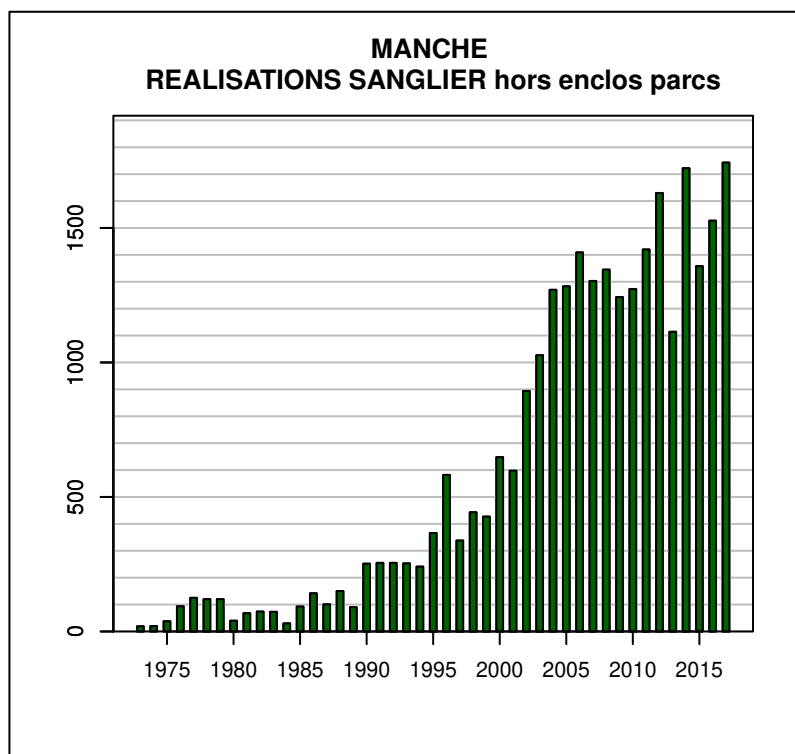

TABLEAU DE CHASSE CERF ELAPHE MANCHE

Année	Attrib.	Réal.
1973	0	5
1974	7	7
1975	6	6
1976	8	8
1977	8	8
1978	8	8
1979	10	6
1980	9	8
1981	9	0
1983	2	2
1984	8	11
1988	3	0
1997	34	9
1998	8	3
1999	2	1
2000	5	0
2001	3	0
2002	5	0
2003	3	0
2004	6	0
2005	8	2
2006	8	2
2007	6	2
2008	6	3
2009	5	3
2010	5	3
2011	5	3
2012	5	3
2014	1	0
2015	7	2
2017	17	11

Données issues du Réseau "Ongulés Sauvages ONCFS/FNC/FDC"

TABLEAU DE CHASSE CHEVREUIL MANCHE

Année	Attrib.	Réal.
1973	0	48
1974	0	40
1975	0	50
1976	0	70
1977	0	76
1978	0	96
1979	150	135
1980	168	149
1981	169	148
1982	169	144
1983	164	146
1984	115	112
1985	112	112
1986	131	130
1987	144	132
1988	138	138
1989	153	153
1990	174	171
1991	200	200
1992	230	221
1993	282	242
1994	333	306
1995	387	357
1996	438	422
1997	490	450
1998	557	500
1999	649	610
2000	751	658
2001	863	822
2002	1011	972
2003	1246	1144
2004	1380	1299
2005	1588	1487
2006	1959	1648
2007	2262	2087
2008	2503	2321
2009	2742	2556
2010	2932	2758
2011	3262	3053
2012	3536	3285
2013	3536	3285
2014	4316	3538
2015	4715	4634
2016	4918	4646
2017	5524	4936

Données issues du Réseau "Ongulés Sauvages ONCFS/FNC/FDC"

TABLEAU DE CHASSE SANGLIER MANCHE

Année	Attrib.	Réal.
1973	0	19
1974	0	20
1975	0	38
1976	0	94
1977	0	125
1978	0	120
1979	0	120
1980	0	40
1981	0	68
1982	0	74
1983	0	73
1984	0	30
1985	0	93
1986	0	142
1987	0	101
1988	0	150
1989	0	90
1990	0	252
1991	0	255
1992	0	255
1993	0	253
1994	0	241
1995	0	366
1996	0	582
1997	0	338
1998	0	443
1999	0	427
2000	0	648
2001	0	598
2002	0	894
2003	0	1027
2004	0	1270
2005	1360	1283
2006	0	1409
2007	1380	1303
2008	1424	1345
2009	1307	1243
2010	1363	1273
2011	0	1420
2012	0	1630
2013	0	1114
2014	0	1722
2015	0	1358
2016	0	1527
2017	0	1743

Données issues du Réseau "Ongulés Sauvages ONCFS/FNC/FDC"

TABLEAU DE CHASSE DAIM MANCHE

Année	Attrib.	Réal.
1988	1	1
1997	10	0
1998	2	0
2008	2	2
2015	1	0
2016	1	0
2017	3	0

Données issues du Réseau "Ongulés Sauvages ONCFS/FNC/FDC"