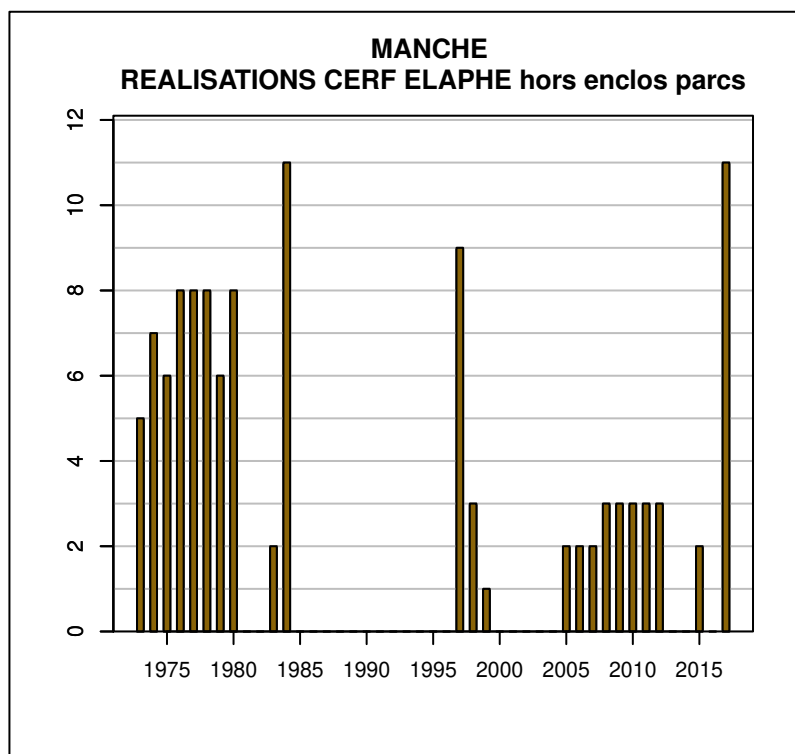

TABLEAU DE CHASSE CERF ELAPHE MANCHE

Année	Attrib.	Réal.
1973	0	5
1974	7	7
1975	6	6
1976	8	8
1977	8	8
1978	8	8
1979	10	6
1980	9	8
1981	9	0
1983	2	2
1984	8	11
1988	3	0
1997	34	9
1998	8	3
1999	2	1
2000	5	0
2001	3	0
2002	5	0
2003	3	0
2004	6	0
2005	8	2
2006	8	2
2007	6	2
2008	6	3
2009	5	3
2010	5	3
2011	5	3
2012	5	3
2014	1	0
2015	7	2
2017	17	11

Données issues du Réseau "Ongulés Sauvages ONCFS/FNC/FDC"

TABLEAU DE CHASSE CHEVREUIL MANCHE

Année	Attrib.	Réal.
1973	0	48
1974	0	40
1975	0	50
1976	0	70
1977	0	76
1978	0	96
1979	150	135
1980	168	149
1981	169	148
1982	169	144
1983	164	146
1984	115	112
1985	112	112
1986	131	130
1987	144	132
1988	138	138
1989	153	153
1990	174	171
1991	200	200
1992	230	221
1993	282	242
1994	333	306
1995	387	357
1996	438	422
1997	490	450
1998	557	500
1999	649	610
2000	751	658
2001	863	822
2002	1011	972
2003	1246	1144
2004	1380	1299
2005	1588	1487
2006	1959	1648
2007	2262	2087
2008	2503	2321
2009	2742	2556
2010	2932	2758
2011	3262	3053
2012	3536	3285
2013	3536	3285
2014	4316	3538
2015	4715	4634
2016	4918	4646
2017	5524	4936

Données issues du Réseau "Ongulés Sauvages ONCFS/FNC/FDC"

TABLEAU DE CHASSE SANGLIER MANCHE

Année	Attrib.	Réal.
1973	0	19
1974	0	20
1975	0	38
1976	0	94
1977	0	125
1978	0	120
1979	0	120
1980	0	40
1981	0	68
1982	0	74
1983	0	73
1984	0	30
1985	0	93
1986	0	142
1987	0	101
1988	0	150
1989	0	90
1990	0	252
1991	0	255
1992	0	255
1993	0	253
1994	0	241
1995	0	366
1996	0	582
1997	0	338
1998	0	443
1999	0	427
2000	0	648
2001	0	598
2002	0	894
2003	0	1027
2004	0	1270
2005	1360	1283
2006	0	1409
2007	1380	1303
2008	1424	1345
2009	1307	1243
2010	1363	1273
2011	0	1420
2012	0	1630
2013	0	1114
2014	0	1722
2015	0	1358
2016	0	1527
2017	0	1743