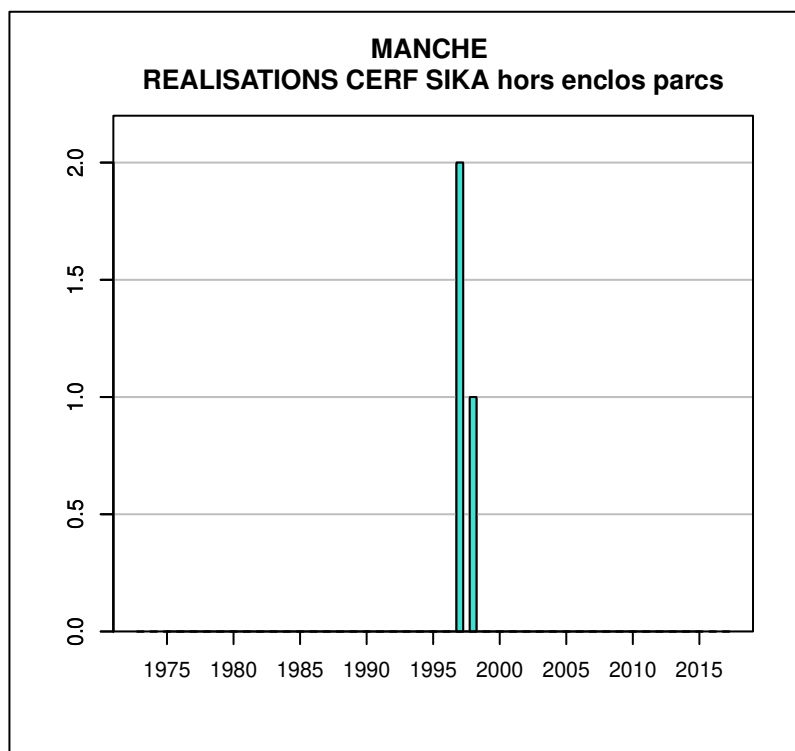

Données issues du Réseau "Ongulés Sauvages ONCFS/FNC/FDC"

TABLEAU DE CHASSE CHEVREUIL MANCHE

Année	Attrib.	Réal.
1973	0	48
1974	0	40
1975	0	50
1976	0	70
1977	0	76
1978	0	96
1979	150	135
1980	168	149
1981	169	148
1982	169	144
1983	164	146
1984	115	112
1985	112	112
1986	131	130
1987	144	132
1988	138	138
1989	153	153
1990	174	171
1991	200	200
1992	230	221
1993	282	242
1994	333	306
1995	387	357
1996	438	422
1997	490	450
1998	557	500
1999	649	610
2000	751	658
2001	863	822
2002	1011	972
2003	1246	1144
2004	1380	1299
2005	1588	1487
2006	1959	1648
2007	2262	2087
2008	2503	2321
2009	2742	2556
2010	2932	2758
2011	3262	3053
2012	3536	3285
2013	3536	3285
2014	4316	3538
2015	4715	4634
2016	4918	4646
2017	5524	4936

Données issues du Réseau "Ongulés Sauvages ONCFS/FNC/FDC"

TABLEAU DE CHASSE SANGLIER MANCHE

Année	Attrib.	Réal.
1973	0	19
1974	0	20
1975	0	38
1976	0	94
1977	0	125
1978	0	120
1979	0	120
1980	0	40
1981	0	68
1982	0	74
1983	0	73
1984	0	30
1985	0	93
1986	0	142
1987	0	101
1988	0	150
1989	0	90
1990	0	252
1991	0	255
1992	0	255
1993	0	253
1994	0	241
1995	0	366
1996	0	582
1997	0	338
1998	0	443
1999	0	427
2000	0	648
2001	0	598
2002	0	894
2003	0	1027
2004	0	1270
2005	1360	1283
2006	0	1409
2007	1380	1303
2008	1424	1345
2009	1307	1243
2010	1363	1273
2011	0	1420
2012	0	1630
2013	0	1114
2014	0	1722
2015	0	1358
2016	0	1527
2017	0	1743

Données issues du Réseau "Ongulés Sauvages ONCFS/FNC/FDC"

TABLEAU DE CHASSE DAIM MANCHE

Année	Attrib.	Réal.
1988	1	1
1997	10	0
1998	2	0
2008	2	2
2015	1	0
2016	1	0
2017	3	0

Données issues du Réseau "Ongulés Sauvages ONCFS/FNC/FDC"

TABLEAU DE CHASSE CERF SIKA MANCHE

Année	Attrib.	Réal.
1997	2	2
1998	1	1
2001	2	0
2015	1	0
2016	1	0
2017	1	0

Données issues du Réseau "Ongulés Sauvages ONCFS/FNC/FDC"