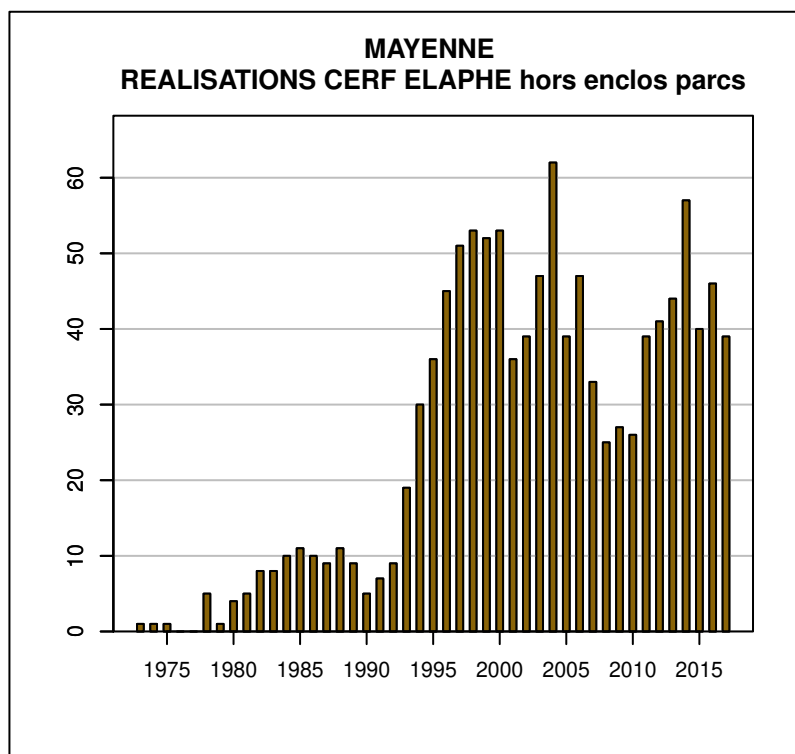

TABLEAU DE CHASSE CERF ELAPHE MAYENNE

Année	Attrib.	Réal.
1973	0	1
1974	0	1
1975	0	1
1978	0	5
1979	3	1
1980	5	4
1981	6	5
1982	10	8
1983	10	8
1984	13	10
1985	11	11
1986	13	10
1987	10	9
1988	13	11
1989	14	9
1990	11	5
1991	12	7
1992	17	9
1993	22	19
1994	37	30
1995	42	36
1996	54	45
1997	60	51
1998	68	53
1999	74	52
2000	73	53
2001	93	36
2002	105	39
2003	85	47
2004	107	62
2005	89	39
2006	84	47
2007	62	33
2008	39	25
2009	47	27
2010	91	26
2011	86	39
2012	70	41
2013	91	44
2014	74	57
2015	71	40
2016	90	46
2017	95	39

Données issues du Réseau "Ongulés Sauvages ONCFS/FNC/FDC"

TABLEAU DE CHASSE CHEVREUIL MAYENNE

Année	Attrib.	Réal.
1973	0	180
1974	0	410
1975	0	398
1976	0	463
1977	0	242
1978	0	518
1979	547	507
1980	571	527
1981	575	543
1982	597	547
1983	626	591
1984	679	560
1985	692	656
1986	707	667
1987	699	649
1988	701	665
1989	734	666
1990	682	654
1991	731	701
1992	773	745
1993	859	827
1994	944	884
1995	990	956
1996	1126	1078
1997	1374	1251
1998	1624	1516
1999	1645	1520
2000	1738	1643
2001	1944	1668
2002	2167	1814
2003	2153	1970
2004	2386	2104
2005	2453	2094
2006	2608	2279
2007	2722	2427
2008	2820	2601
2009	3002	2742
2010	3136	2968
2011	3284	3087
2012	3443	3247
2013	3677	3476
2014	3906	3051
2015	4143	3946
2016	4353	4133
2017	5007	4718

Données issues du Réseau "Ongulés Sauvages ONCFS/FNC/FDC"

TABLEAU DE CHASSE SANGLIER MAYENNE

Année	Attrib.	Réal.
1973	0	35
1974	0	220
1975	0	70
1976	0	90
1977	0	56
1978	0	101
1979	0	50
1980	0	50
1981	0	55
1982	0	70
1983	0	65
1984	0	85
1985	0	92
1986	0	70
1987	0	75
1988	0	85
1989	0	96
1990	0	243
1991	0	178
1992	0	260
1993	0	332
1994	0	352
1995	0	397
1996	0	445
1997	0	578
1998	0	436
1999	0	391
2000	0	500
2001	0	580
2002	0	1213
2003	0	1375
2004	0	1405
2005	1141	1141
2006	0	1435
2007	0	1620
2008	0	1925
2009	0	1845
2010	0	2545
2011	0	1650
2012	0	1687
2013	0	1461
2014	0	2027
2015	0	2303
2016	0	2502
2017	0	3578