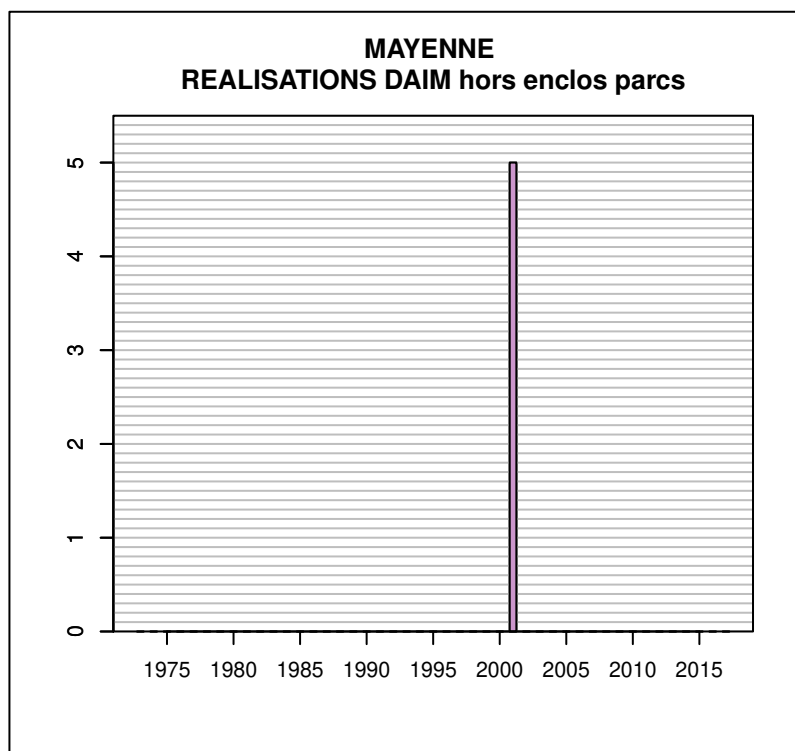

TABLEAU DE CHASSE DAIM MAYENNE

Année	Attrib.	Réal.
2001	6	5

Données issues du Réseau "Ongulés Sauvages ONCFS/FNC/FDC"