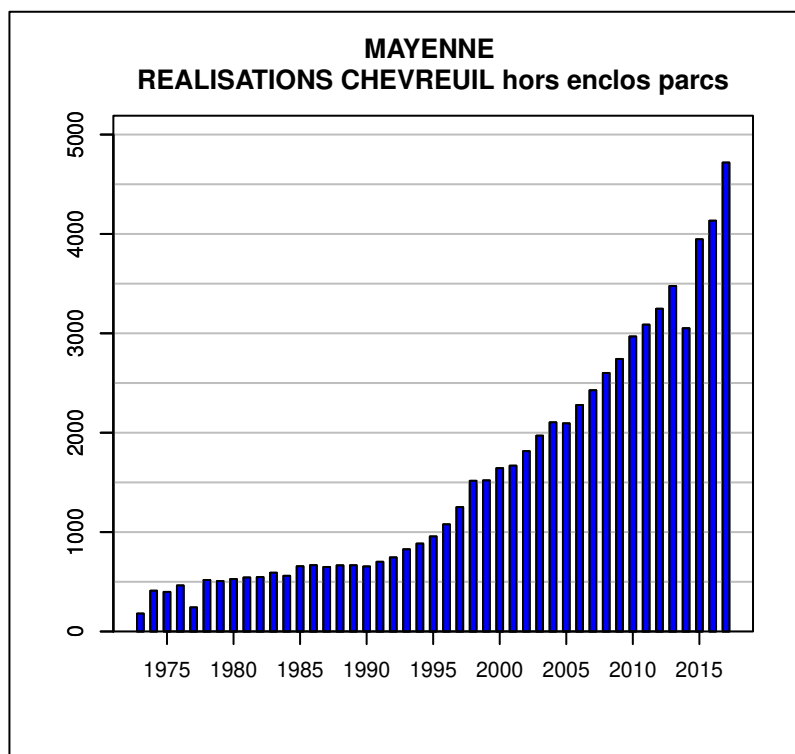

TABLEAU DE CHASSE CERF ELAPHE MAYENNE

Année	Attrib.	Réal.
1973	0	1
1974	0	1
1975	0	1
1978	0	5
1979	3	1
1980	5	4
1981	6	5
1982	10	8
1983	10	8
1984	13	10
1985	11	11
1986	13	10
1987	10	9
1988	13	11
1989	14	9
1990	11	5
1991	12	7
1992	17	9
1993	22	19
1994	37	30
1995	42	36
1996	54	45
1997	60	51
1998	68	53
1999	74	52
2000	73	53
2001	93	36
2002	105	39
2003	85	47
2004	107	62
2005	89	39
2006	84	47
2007	62	33
2008	39	25
2009	47	27
2010	91	26
2011	86	39
2012	70	41
2013	91	44
2014	74	57
2015	71	40
2016	90	46
2017	95	39

Données issues du Réseau "Ongulés Sauvages ONCFS/FNC/FDC"

TABLEAU DE CHASSE CHEVREUIL MAYENNE

Année	Attrib.	Réal.
1973	0	180
1974	0	410
1975	0	398
1976	0	463
1977	0	242
1978	0	518
1979	547	507
1980	571	527
1981	575	543
1982	597	547
1983	626	591
1984	679	560
1985	692	656
1986	707	667
1987	699	649
1988	701	665
1989	734	666
1990	682	654
1991	731	701
1992	773	745
1993	859	827
1994	944	884
1995	990	956
1996	1126	1078
1997	1374	1251
1998	1624	1516
1999	1645	1520
2000	1738	1643
2001	1944	1668
2002	2167	1814
2003	2153	1970
2004	2386	2104
2005	2453	2094
2006	2608	2279
2007	2722	2427
2008	2820	2601
2009	3002	2742
2010	3136	2968
2011	3284	3087
2012	3443	3247
2013	3677	3476
2014	3906	3051
2015	4143	3946
2016	4353	4133
2017	5007	4718