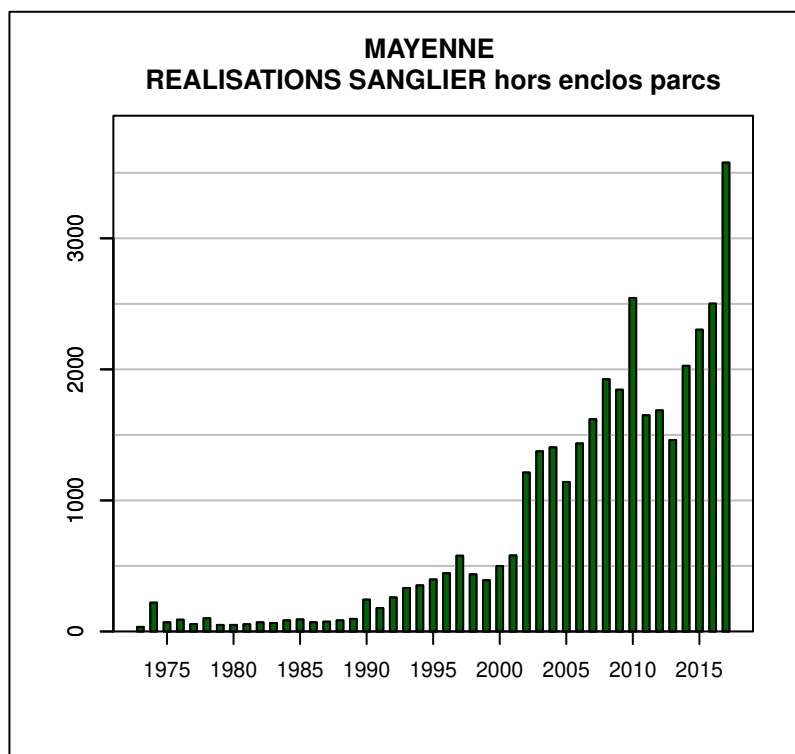

TABLEAU DE CHASSE CERF ELAPHE MAYENNE

Année	Attrib.	Réal.
1973	0	1
1974	0	1
1975	0	1
1978	0	5
1979	3	1
1980	5	4
1981	6	5
1982	10	8
1983	10	8
1984	13	10
1985	11	11
1986	13	10
1987	10	9
1988	13	11
1989	14	9
1990	11	5
1991	12	7
1992	17	9
1993	22	19
1994	37	30
1995	42	36
1996	54	45
1997	60	51
1998	68	53
1999	74	52
2000	73	53
2001	93	36
2002	105	39
2003	85	47
2004	107	62
2005	89	39
2006	84	47
2007	62	33
2008	39	25
2009	47	27
2010	91	26
2011	86	39
2012	70	41
2013	91	44
2014	74	57
2015	71	40
2016	90	46
2017	95	39

Données issues du Réseau "Ongulés Sauvages ONCFS/FNC/FDC"

TABLEAU DE CHASSE CHEVREUIL MAYENNE

Année	Attrib.	Réal.
1973	0	180
1974	0	410
1975	0	398
1976	0	463
1977	0	242
1978	0	518
1979	547	507
1980	571	527
1981	575	543
1982	597	547
1983	626	591
1984	679	560
1985	692	656
1986	707	667
1987	699	649
1988	701	665
1989	734	666
1990	682	654
1991	731	701
1992	773	745
1993	859	827
1994	944	884
1995	990	956
1996	1126	1078
1997	1374	1251
1998	1624	1516
1999	1645	1520
2000	1738	1643
2001	1944	1668
2002	2167	1814
2003	2153	1970
2004	2386	2104
2005	2453	2094
2006	2608	2279
2007	2722	2427
2008	2820	2601
2009	3002	2742
2010	3136	2968
2011	3284	3087
2012	3443	3247
2013	3677	3476
2014	3906	3051
2015	4143	3946
2016	4353	4133
2017	5007	4718

Données issues du Réseau "Ongulés Sauvages ONCFS/FNC/FDC"

TABLEAU DE CHASSE SANGLIER MAYENNE

Année	Attrib.	Réal.
1973	0	35
1974	0	220
1975	0	70
1976	0	90
1977	0	56
1978	0	101
1979	0	50
1980	0	50
1981	0	55
1982	0	70
1983	0	65
1984	0	85
1985	0	92
1986	0	70
1987	0	75
1988	0	85
1989	0	96
1990	0	243
1991	0	178
1992	0	260
1993	0	332
1994	0	352
1995	0	397
1996	0	445
1997	0	578
1998	0	436
1999	0	391
2000	0	500
2001	0	580
2002	0	1213
2003	0	1375
2004	0	1405
2005	1141	1141
2006	0	1435
2007	0	1620
2008	0	1925
2009	0	1845
2010	0	2545
2011	0	1650
2012	0	1687
2013	0	1461
2014	0	2027
2015	0	2303
2016	0	2502
2017	0	3578