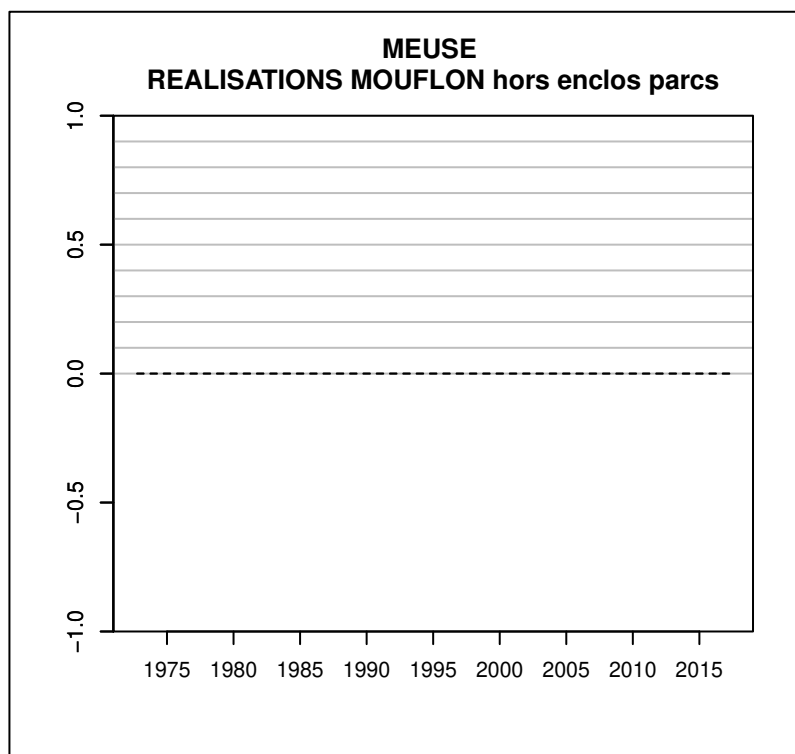

TABLEAU DE CHASSE MOUFLON MEUSE

Année	Attrib.	Réal.
1997	0	0
1998	0	0
1999	0	0
2000	0	0
2001	0	0
2002	0	0
2004	0	0
2005	0	0
2006	0	0
2007	0	0
2008	0	0
2009	0	0
2010	0	0
2011	0	0
2012	0	0
2014	0	0
2015	0	0
2016	0	0
2017	0	0

Données issues du Réseau "Ongulés Sauvages ONCFS/FNC/FDC"