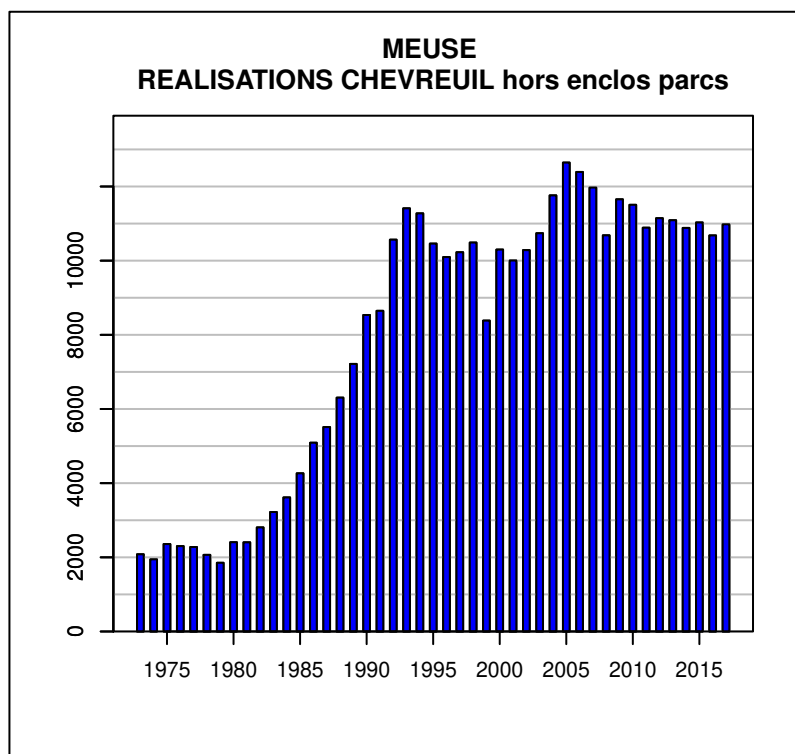

TABLEAU DE CHASSE CHEVREUIL MEUSE

Année	Attrib.	Réal.
1973	0	2082
1974	2487	1945
1975	2611	2357
1976	2389	2302
1977	2405	2278
1978	2541	2066
1979	2374	1852
1980	2576	2407
1981	2595	2404
1982	2942	2806
1983	3359	3222
1984	3834	3615
1985	4490	4265
1986	5311	5090
1987	5989	5512
1988	6714	6306
1989	7560	7215
1990	8912	8535
1991	9653	8647
1992	11522	10566
1993	12337	11411
1994	13058	11275
1995	11859	10460
1996	11574	10097
1997	12012	10227
1998	11996	10488
1999	11983	8383
2000	12208	10299
2001	11572	10004
2002	11466	10284
2003	12012	10740
2004	13195	11760
2005	14518	12645
2006	14971	12392
2007	14388	11972
2008	14049	10683
2009	14062	11654
2010	13887	11506
2011	13678	10889
2012	13245	11145
2013	13430	11090
2014	13444	10883
2015	13359	11030
2016	13215	10680
2017	13516	10981

Données issues du Réseau "Ongulés Sauvages ONCFS/FNC/FDC"