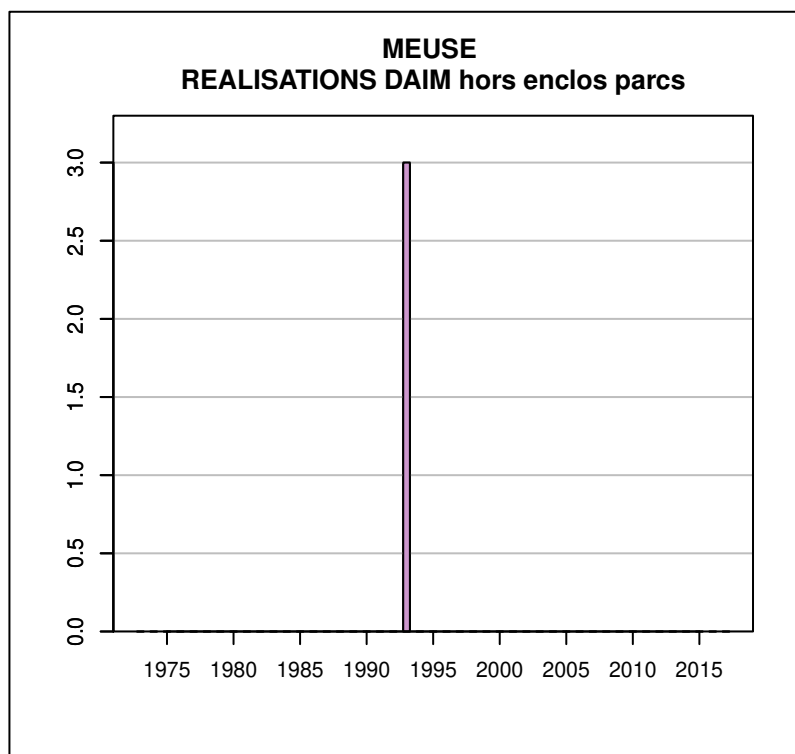

TABLEAU DE CHASSE DAIM MEUSE

Année	Attrib.	Réal.
1992	3	0
1993	20	3
1994	1	0
1996	0	0
1997	0	0
1998	0	0
1999	0	0
2000	1	0
2001	0	0
2002	0	0
2003	0	0
2004	0	0
2005	0	0
2006	0	0
2007	0	0
2008	0	0
2009	0	0
2010	0	0
2011	0	0
2012	0	0
2013	0	0
2014	0	0
2015	0	0
2016	0	0
2017	0	0

Données issues du Réseau "Ongulés Sauvages ONCFS/FNC/FDC"