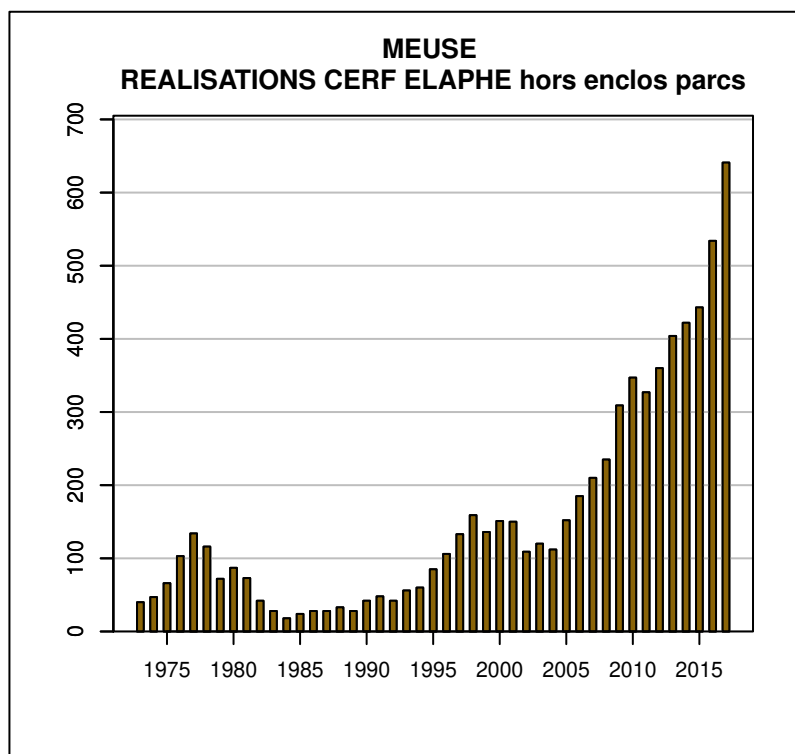

## TABLEAU DE CHASSE CERF ELAPHE MEUSE

Année	Attrib.	Réal.
1973	0	40
1974	64	47
1975	70	66
1976	141	103
1977	145	134
1978	166	116
1979	93	72
1980	115	87
1981	109	73
1982	69	42
1983	43	28
1984	33	18
1985	35	24
1986	34	28
1987	38	28
1988	49	33
1989	51	28
1990	72	42
1991	81	48
1992	84	42
1993	110	56
1994	107	60
1995	140	85
1996	184	106
1997	210	133
1998	239	159
1999	276	136
2000	278	151
2001	236	150
2002	213	109
2003	194	120
2004	183	112
2005	205	152
2006	265	185
2007	313	210
2008	349	235
2009	401	309
2010	502	347
2011	492	327
2012	518	360
2013	537	404
2014	635	422
2015	664	443
2016	744	534
2017	866	641

Données issues du Réseau "Ongulés Sauvages ONCFS/FNC/FDC"

## TABLEAU DE CHASSE CHEVREUIL MEUSE

Année	Attrib.	Réal.
1973	0	2082
1974	2487	1945
1975	2611	2357
1976	2389	2302
1977	2405	2278
1978	2541	2066
1979	2374	1852
1980	2576	2407
1981	2595	2404
1982	2942	2806
1983	3359	3222
1984	3834	3615
1985	4490	4265
1986	5311	5090
1987	5989	5512
1988	6714	6306
1989	7560	7215
1990	8912	8535
1991	9653	8647
1992	11522	10566
1993	12337	11411
1994	13058	11275
1995	11859	10460
1996	11574	10097
1997	12012	10227
1998	11996	10488
1999	11983	8383
2000	12208	10299
2001	11572	10004
2002	11466	10284
2003	12012	10740
2004	13195	11760
2005	14518	12645
2006	14971	12392
2007	14388	11972
2008	14049	10683
2009	14062	11654
2010	13887	11506
2011	13678	10889
2012	13245	11145
2013	13430	11090
2014	13444	10883
2015	13359	11030
2016	13215	10680
2017	13516	10981