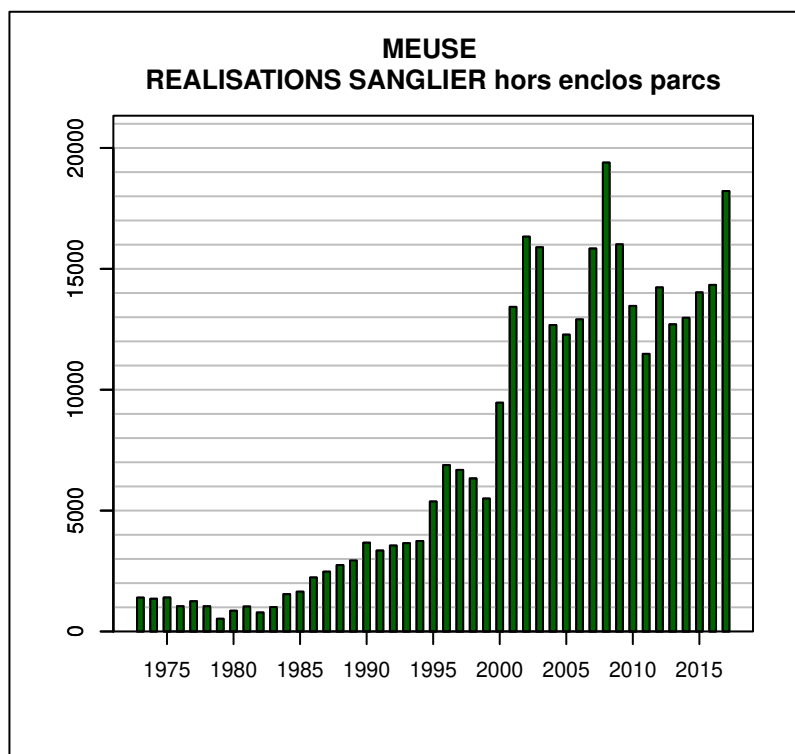

Données issues du Réseau "Ongulés Sauvages ONCFS/FNC/FDC"

## TABLEAU DE CHASSE CHEVREUIL MEUSE

Année	Attrib.	Réal.
1973	0	2082
1974	2487	1945
1975	2611	2357
1976	2389	2302
1977	2405	2278
1978	2541	2066
1979	2374	1852
1980	2576	2407
1981	2595	2404
1982	2942	2806
1983	3359	3222
1984	3834	3615
1985	4490	4265
1986	5311	5090
1987	5989	5512
1988	6714	6306
1989	7560	7215
1990	8912	8535
1991	9653	8647
1992	11522	10566
1993	12337	11411
1994	13058	11275
1995	11859	10460
1996	11574	10097
1997	12012	10227
1998	11996	10488
1999	11983	8383
2000	12208	10299
2001	11572	10004
2002	11466	10284
2003	12012	10740
2004	13195	11760
2005	14518	12645
2006	14971	12392
2007	14388	11972
2008	14049	10683
2009	14062	11654
2010	13887	11506
2011	13678	10889
2012	13245	11145
2013	13430	11090
2014	13444	10883
2015	13359	11030
2016	13215	10680
2017	13516	10981

## TABLEAU DE CHASSE SANGLIER MEUSE

Année	Attrib.	Réal.
1973	0	1400
1974	0	1354
1975	0	1404
1976	0	1043
1977	0	1250
1978	0	1042
1979	0	526
1980	0	858
1981	0	1033
1982	0	784
1983	0	1012
1984	0	1544
1985	0	1646
1986	0	2233
1987	0	2474
1988	0	2745
1989	0	2941
1990	0	3672
1991	0	3347
1992	0	3554
1993	0	3652
1994	0	3742
1995	0	5376
1996	0	6882
1997	0	6683
1998	0	6331
1999	9475	5498
2000	11755	9462
2001	17600	13427
2002	19695	16330
2003	22122	15890
2004	17294	12676
2005	17161	12278
2006	1761	12909
2007	19815	15840
2008	25791	19395
2009	26940	16016
2010	20477	13466
2011	17931	11482
2012	20373	14231
2013	19181	12705
2014	17998	12979
2015	18778	14024
2016	18357	14336
2017	23720	18217