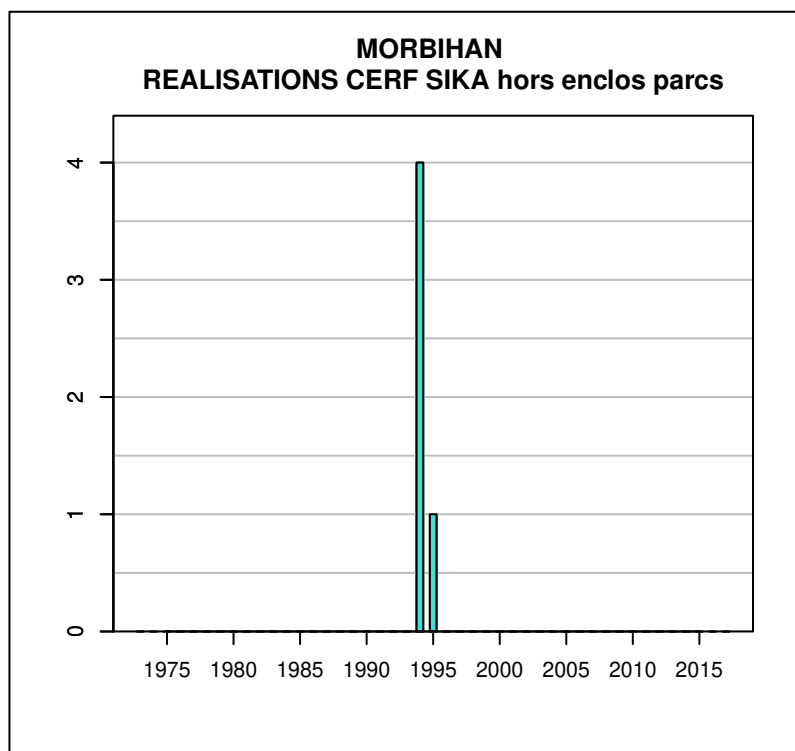

Données issues du Réseau "Ongulés Sauvages ONCFS/FNC/FDC"

TABLEAU DE CHASSE CHEVREUIL MORBIHAN

Année	Attrib.	Réal.
1973	0	161
1974	0	136
1975	0	71
1976	0	146
1977	0	106
1978	0	144
1979	272	169
1980	289	180
1981	299	199
1982	287	221
1983	298	227
1984	251	191
1985	238	217
1986	247	230
1987	238	224
1988	240	213
1989	261	185
1990	340	286
1991	343	310
1992	401	300
1993	551	466
1994	634	602
1995	785	710
1996	984	835
1997	1190	1052
1998	1457	1366
1999	1868	1815
2000	2313	2169
2001	2713	2534
2002	3006	2962
2003	3258	3099
2004	3660	3610
2005	3918	3734
2006	4208	3974
2007	4457	4338
2008	4599	4528
2009	4839	4749
2010	5053	4964
2011	5526	5418
2012	5863	5729
2013	6310	6137
2014	6935	6468
2015	7131	6954
2016	7315	7141
2017	7963	7810

Données issues du Réseau "Ongulés Sauvages ONCFS/FNC/FDC"

TABLEAU DE CHASSE SANGLIER MORBIHAN

Année	Attrib.	Réal.
1973	0	102
1974	0	78
1975	0	72
1976	0	38
1977	0	41
1978	0	48
1979	0	54
1980	0	129
1981	0	92
1982	0	79
1984	0	121
1985	0	130
1986	0	260
1987	0	195
1988	0	204
1989	0	135
1990	0	305
1991	0	355
1992	0	271
1993	0	381
1994	0	305
1995	0	331
1996	0	430
1997	0	382
1998	0	293
1999	0	409
2000	0	520
2001	15	583
2002	50	733
2003	80	769
2004	120	947
2005	0	776
2006	140	997
2007	0	1178
2008	174	1079
2009	131	964
2010	140	1182
2011	0	1287
2012	0	1611
2013	0	1323
2014	278	1835
2015	0	1915
2016	0	2036
2017	0	2523

Données issues du Réseau "Ongulés Sauvages ONCFS/FNC/FDC"

TABLEAU DE CHASSE DAIM MORBIHAN

Année	Attrib.	Réal.
1987	4	1
1988	1	0
1990	1	0
1991	1	1
1992	1	0
1993	1	0
1994	1	4
1995	5	0
1996	5	0
1998	3	1
1999	1	0
2000	1	0
2001	2	0
2002	6	2
2003	5	4
2004	13	10
2005	9	5
2006	2	2
2007	2	2
2008	2	0
2009	2	1
2010	1	0
2011	4	0
2012	7	0
2013	12	0
2014	5	1
2015	1	1
2016	1	0
2017	3	0

Données issues du Réseau "Ongulés Sauvages ONCFS/FNC/FDC"

TABLEAU DE CHASSE CERF SIKA MORBIHAN

Année	Attrib.	Réal.
1994	10	4
1995	10	1

Données issues du Réseau "Ongulés Sauvages ONCFS/FNC/FDC"