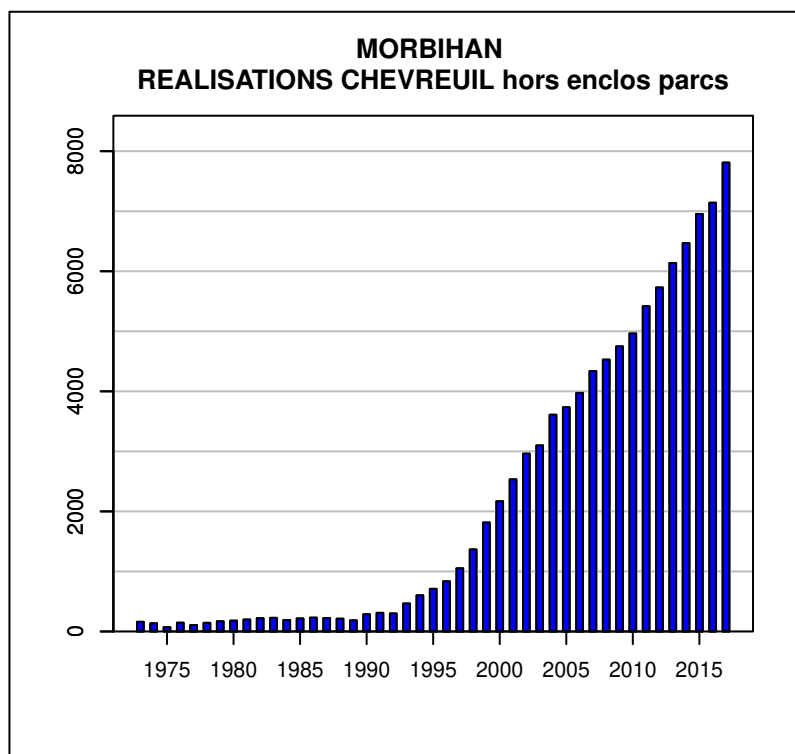

TABLEAU DE CHASSE CERF ELAPHE MORBIHAN

Année	Attrib.	Réal.
1973	0	17
1974	23	22
1975	20	19
1976	19	15
1977	23	21
1978	22	21
1979	26	22
1980	30	17
1981	32	20
1982	26	18
1983	26	16
1984	23	21
1985	27	25
1986	30	26
1987	34	31
1988	33	32
1989	40	36
1990	45	32
1991	64	50
1992	51	39
1993	48	42
1994	47	39
1995	63	61
1996	86	76
1997	104	88
1998	107	100
1999	131	122
2000	117	108
2001	93	82
2002	69	65
2003	73	68
2004	106	99
2005	97	92
2006	146	139
2007	165	153
2008	184	148
2009	201	161
2010	183	141
2011	138	102
2012	153	120
2013	145	114
2014	159	128
2015	177	151
2016	200	157
2017	216	187

Données issues du Réseau "Ongulés Sauvages ONCFS/FNC/FDC"

TABLEAU DE CHASSE CHEVREUIL MORBIHAN

Année	Attrib.	Réal.
1973	0	161
1974	0	136
1975	0	71
1976	0	146
1977	0	106
1978	0	144
1979	272	169
1980	289	180
1981	299	199
1982	287	221
1983	298	227
1984	251	191
1985	238	217
1986	247	230
1987	238	224
1988	240	213
1989	261	185
1990	340	286
1991	343	310
1992	401	300
1993	551	466
1994	634	602
1995	785	710
1996	984	835
1997	1190	1052
1998	1457	1366
1999	1868	1815
2000	2313	2169
2001	2713	2534
2002	3006	2962
2003	3258	3099
2004	3660	3610
2005	3918	3734
2006	4208	3974
2007	4457	4338
2008	4599	4528
2009	4839	4749
2010	5053	4964
2011	5526	5418
2012	5863	5729
2013	6310	6137
2014	6935	6468
2015	7131	6954
2016	7315	7141
2017	7963	7810

Données issues du Réseau "Ongulés Sauvages ONCFS/FNC/FDC"

TABLEAU DE CHASSE SANGLIER MORBIHAN

Année	Attrib.	Réal.
1973	0	102
1974	0	78
1975	0	72
1976	0	38
1977	0	41
1978	0	48
1979	0	54
1980	0	129
1981	0	92
1982	0	79
1984	0	121
1985	0	130
1986	0	260
1987	0	195
1988	0	204
1989	0	135
1990	0	305
1991	0	355
1992	0	271
1993	0	381
1994	0	305
1995	0	331
1996	0	430
1997	0	382
1998	0	293
1999	0	409
2000	0	520
2001	15	583
2002	50	733
2003	80	769
2004	120	947
2005	0	776
2006	140	997
2007	0	1178
2008	174	1079
2009	131	964
2010	140	1182
2011	0	1287
2012	0	1611
2013	0	1323
2014	278	1835
2015	0	1915
2016	0	2036
2017	0	2523