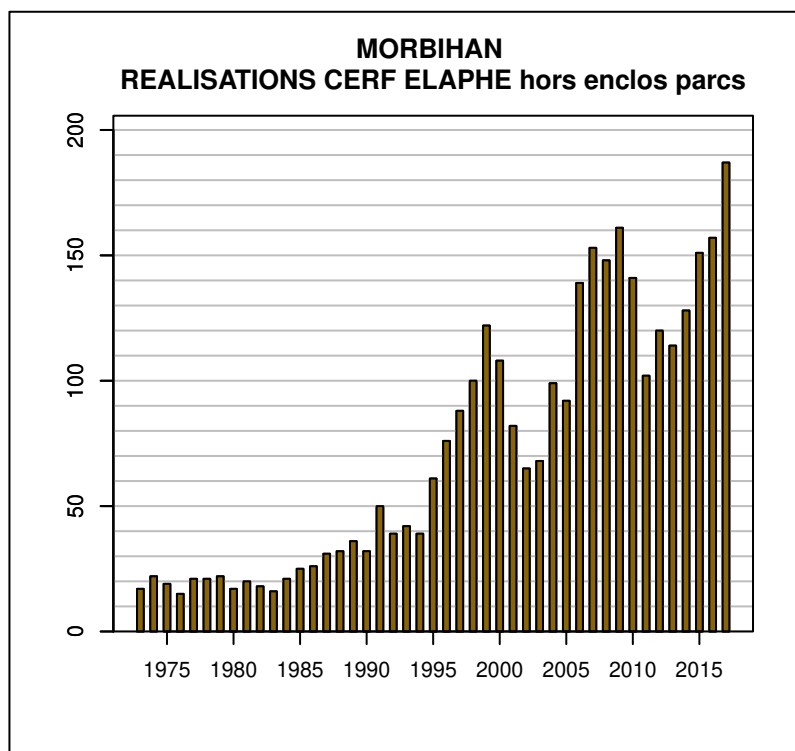

TABLEAU DE CHASSE CERF ELAPHE MORBIHAN

Année	Attrib.	Réal.
1973	0	17
1974	23	22
1975	20	19
1976	19	15
1977	23	21
1978	22	21
1979	26	22
1980	30	17
1981	32	20
1982	26	18
1983	26	16
1984	23	21
1985	27	25
1986	30	26
1987	34	31
1988	33	32
1989	40	36
1990	45	32
1991	64	50
1992	51	39
1993	48	42
1994	47	39
1995	63	61
1996	86	76
1997	104	88
1998	107	100
1999	131	122
2000	117	108
2001	93	82
2002	69	65
2003	73	68
2004	106	99
2005	97	92
2006	146	139
2007	165	153
2008	184	148
2009	201	161
2010	183	141
2011	138	102
2012	153	120
2013	145	114
2014	159	128
2015	177	151
2016	200	157
2017	216	187

Données issues du Réseau "Ongulés Sauvages ONCFS/FNC/FDC"

TABLEAU DE CHASSE CHEVREUIL MORBIHAN

Année	Attrib.	Réal.
1973	0	161
1974	0	136
1975	0	71
1976	0	146
1977	0	106
1978	0	144
1979	272	169
1980	289	180
1981	299	199
1982	287	221
1983	298	227
1984	251	191
1985	238	217
1986	247	230
1987	238	224
1988	240	213
1989	261	185
1990	340	286
1991	343	310
1992	401	300
1993	551	466
1994	634	602
1995	785	710
1996	984	835
1997	1190	1052
1998	1457	1366
1999	1868	1815
2000	2313	2169
2001	2713	2534
2002	3006	2962
2003	3258	3099
2004	3660	3610
2005	3918	3734
2006	4208	3974
2007	4457	4338
2008	4599	4528
2009	4839	4749
2010	5053	4964
2011	5526	5418
2012	5863	5729
2013	6310	6137
2014	6935	6468
2015	7131	6954
2016	7315	7141
2017	7963	7810

Données issues du Réseau "Ongulés Sauvages ONCFS/FNC/FDC"

TABLEAU DE CHASSE SANGLIER MORBIHAN

Année	Attrib.	Réal.
1973	0	102
1974	0	78
1975	0	72
1976	0	38
1977	0	41
1978	0	48
1979	0	54
1980	0	129
1981	0	92
1982	0	79
1984	0	121
1985	0	130
1986	0	260
1987	0	195
1988	0	204
1989	0	135
1990	0	305
1991	0	355
1992	0	271
1993	0	381
1994	0	305
1995	0	331
1996	0	430
1997	0	382
1998	0	293
1999	0	409
2000	0	520
2001	15	583
2002	50	733
2003	80	769
2004	120	947
2005	0	776
2006	140	997
2007	0	1178
2008	174	1079
2009	131	964
2010	140	1182
2011	0	1287
2012	0	1611
2013	0	1323
2014	278	1835
2015	0	1915
2016	0	2036
2017	0	2523