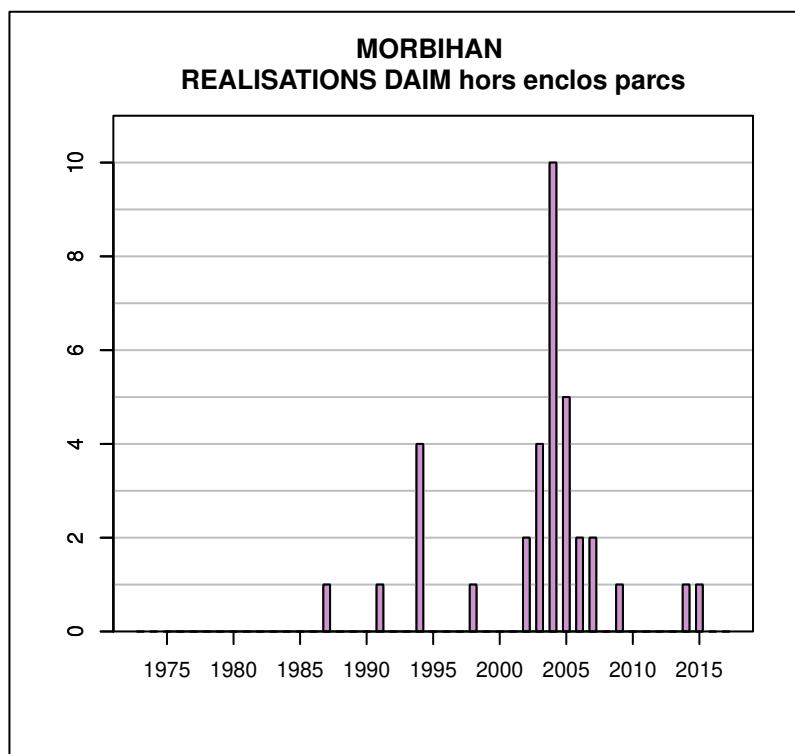

Données issues du Réseau "Ongulés Sauvages ONCFS/FNC/FDC"

TABLEAU DE CHASSE CHEVREUIL MORBIHAN

Année	Attrib.	Réal.
1973	0	161
1974	0	136
1975	0	71
1976	0	146
1977	0	106
1978	0	144
1979	272	169
1980	289	180
1981	299	199
1982	287	221
1983	298	227
1984	251	191
1985	238	217
1986	247	230
1987	238	224
1988	240	213
1989	261	185
1990	340	286
1991	343	310
1992	401	300
1993	551	466
1994	634	602
1995	785	710
1996	984	835
1997	1190	1052
1998	1457	1366
1999	1868	1815
2000	2313	2169
2001	2713	2534
2002	3006	2962
2003	3258	3099
2004	3660	3610
2005	3918	3734
2006	4208	3974
2007	4457	4338
2008	4599	4528
2009	4839	4749
2010	5053	4964
2011	5526	5418
2012	5863	5729
2013	6310	6137
2014	6935	6468
2015	7131	6954
2016	7315	7141
2017	7963	7810

Données issues du Réseau "Ongulés Sauvages ONCFS/FNC/FDC"

TABLEAU DE CHASSE SANGLIER MORBIHAN

Année	Attrib.	Réal.
1973	0	102
1974	0	78
1975	0	72
1976	0	38
1977	0	41
1978	0	48
1979	0	54
1980	0	129
1981	0	92
1982	0	79
1984	0	121
1985	0	130
1986	0	260
1987	0	195
1988	0	204
1989	0	135
1990	0	305
1991	0	355
1992	0	271
1993	0	381
1994	0	305
1995	0	331
1996	0	430
1997	0	382
1998	0	293
1999	0	409
2000	0	520
2001	15	583
2002	50	733
2003	80	769
2004	120	947
2005	0	776
2006	140	997
2007	0	1178
2008	174	1079
2009	131	964
2010	140	1182
2011	0	1287
2012	0	1611
2013	0	1323
2014	278	1835
2015	0	1915
2016	0	2036
2017	0	2523

Données issues du Réseau "Ongulés Sauvages ONCFS/FNC/FDC"

TABLEAU DE CHASSE DAIM MORBIHAN

Année	Attrib.	Réal.
1987	4	1
1988	1	0
1990	1	0
1991	1	1
1992	1	0
1993	1	0
1994	1	4
1995	5	0
1996	5	0
1998	3	1
1999	1	0
2000	1	0
2001	2	0
2002	6	2
2003	5	4
2004	13	10
2005	9	5
2006	2	2
2007	2	2
2008	2	0
2009	2	1
2010	1	0
2011	4	0
2012	7	0
2013	12	0
2014	5	1
2015	1	1
2016	1	0
2017	3	0