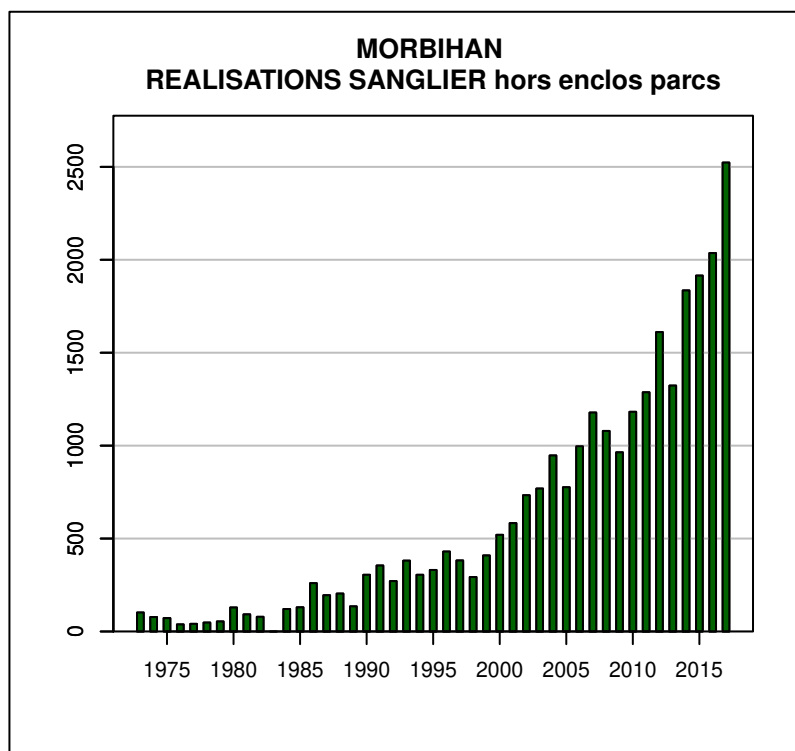

TABLEAU DE CHASSE CERF ELAPHE MORBIHAN

Année	Attrib.	Réal.
1973	0	17
1974	23	22
1975	20	19
1976	19	15
1977	23	21
1978	22	21
1979	26	22
1980	30	17
1981	32	20
1982	26	18
1983	26	16
1984	23	21
1985	27	25
1986	30	26
1987	34	31
1988	33	32
1989	40	36
1990	45	32
1991	64	50
1992	51	39
1993	48	42
1994	47	39
1995	63	61
1996	86	76
1997	104	88
1998	107	100
1999	131	122
2000	117	108
2001	93	82
2002	69	65
2003	73	68
2004	106	99
2005	97	92
2006	146	139
2007	165	153
2008	184	148
2009	201	161
2010	183	141
2011	138	102
2012	153	120
2013	145	114
2014	159	128
2015	177	151
2016	200	157
2017	216	187

Données issues du Réseau "Ongulés Sauvages ONCFS/FNC/FDC"

TABLEAU DE CHASSE CHEVREUIL MORBIHAN

Année	Attrib.	Réal.
1973	0	161
1974	0	136
1975	0	71
1976	0	146
1977	0	106
1978	0	144
1979	272	169
1980	289	180
1981	299	199
1982	287	221
1983	298	227
1984	251	191
1985	238	217
1986	247	230
1987	238	224
1988	240	213
1989	261	185
1990	340	286
1991	343	310
1992	401	300
1993	551	466
1994	634	602
1995	785	710
1996	984	835
1997	1190	1052
1998	1457	1366
1999	1868	1815
2000	2313	2169
2001	2713	2534
2002	3006	2962
2003	3258	3099
2004	3660	3610
2005	3918	3734
2006	4208	3974
2007	4457	4338
2008	4599	4528
2009	4839	4749
2010	5053	4964
2011	5526	5418
2012	5863	5729
2013	6310	6137
2014	6935	6468
2015	7131	6954
2016	7315	7141
2017	7963	7810

Données issues du Réseau "Ongulés Sauvages ONCFS/FNC/FDC"

TABLEAU DE CHASSE SANGLIER MORBIHAN

Année	Attrib.	Réal.
1973	0	102
1974	0	78
1975	0	72
1976	0	38
1977	0	41
1978	0	48
1979	0	54
1980	0	129
1981	0	92
1982	0	79
1984	0	121
1985	0	130
1986	0	260
1987	0	195
1988	0	204
1989	0	135
1990	0	305
1991	0	355
1992	0	271
1993	0	381
1994	0	305
1995	0	331
1996	0	430
1997	0	382
1998	0	293
1999	0	409
2000	0	520
2001	15	583
2002	50	733
2003	80	769
2004	120	947
2005	0	776
2006	140	997
2007	0	1178
2008	174	1079
2009	131	964
2010	140	1182
2011	0	1287
2012	0	1611
2013	0	1323
2014	278	1835
2015	0	1915
2016	0	2036
2017	0	2523