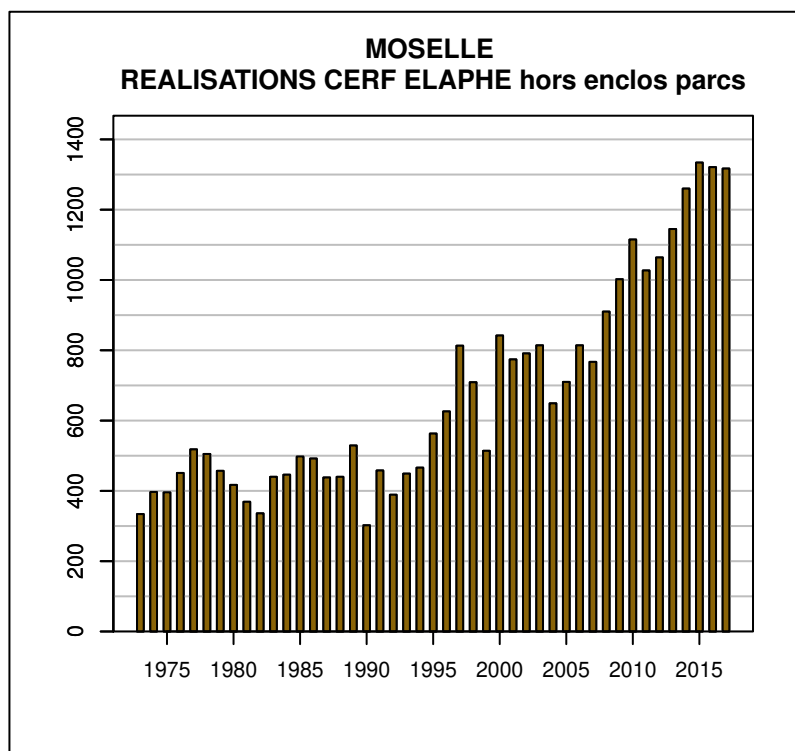

## TABLEAU DE CHASSE CERF ELAPHE MOSELLE

Année	Attrib.	Réal.
1973	577	334
1974	531	397
1975	540	396
1976	591	451
1977	597	518
1978	647	505
1979	691	457
1980	858	417
1981	756	369
1982	751	336
1983	703	440
1984	696	446
1985	767	498
1986	825	492
1987	771	438
1988	799	440
1989	874	529
1990	774	302
1991	889	458
1992	797	389
1993	720	449
1994	783	466
1995	941	563
1996	1065	626
1997	1320	813
1998	1327	709
1999	1246	514
2000	1338	842
2001	1277	774
2002	1266	791
2003	1298	814
2004	1323	649
2005	1215	710
2006	1315	814
2007	1346	767
2008	1414	910
2009	1472	1002
2010	1905	1115
2011	2017	1027
2012	2075	1064
2013	2284	1145
2014	2615	1260
2015	2999	1334
2016	3147	1321
2017	3193	1317

Données issues du Réseau "Ongulés Sauvages ONCFS/FNC/FDC"

## TABLEAU DE CHASSE CHEVREUIL MOSELLE

Année	Attrib.	Réal.
1973	5515	3996
1974	5562	3887
1975	5673	4575
1976	5867	4911
1977	5719	4939
1978	5516	4800
1979	5066	3717
1980	5172	4469
1981	5491	4823
1982	5623	5066
1983	5807	5425
1984	6196	6150
1985	6857	6700
1986	7877	7750
1987	8567	8500
1988	9442	9442
1989	10944	8755
1990	11471	11471
1991	11725	11725
1992	12690	12690
1993	13333	13333
1994	13761	13761
1995	13785	13785
1996	13518	13518
1997	13185	13185
1998	12797	12797
1999	13287	13287
2000	13712	11087
2001	14021	11565
2002	14011	11543
2003	15169	13804
2004	14989	13008
2005	15909	13681
2006	16620	13735
2007	16514	12539
2008	16222	11573
2009	16493	13700
2010	16197	13354
2011	18022	13120
2012	17800	13900
2013	18441	13660
2014	16889	13204
2015	17010	14458
2016	19386	16736
2017	18833	15886