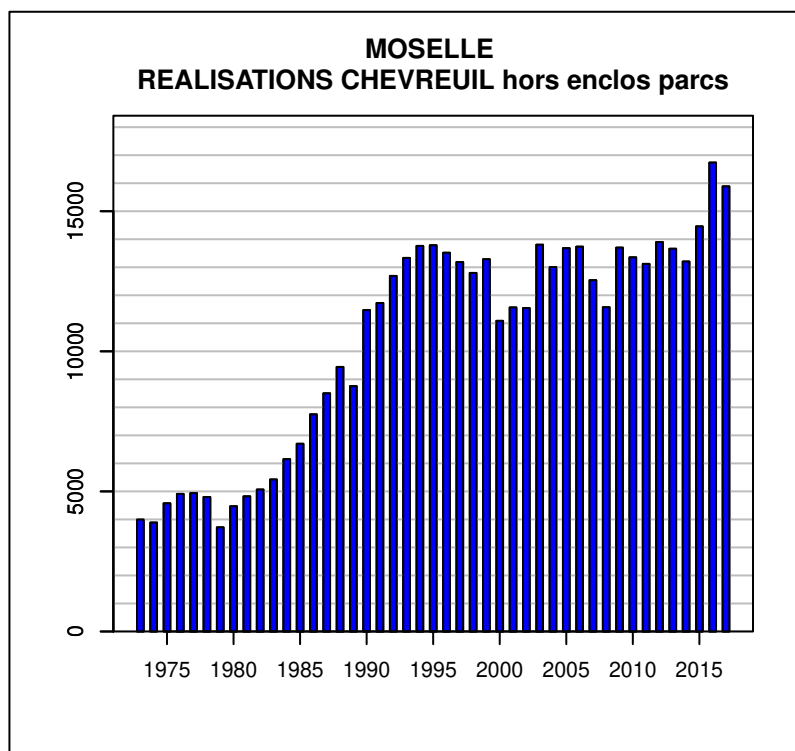

TABLEAU DE CHASSE CHEVREUIL MOSELLE

Année	Attrib.	Réal.
1973	5515	3996
1974	5562	3887
1975	5673	4575
1976	5867	4911
1977	5719	4939
1978	5516	4800
1979	5066	3717
1980	5172	4469
1981	5491	4823
1982	5623	5066
1983	5807	5425
1984	6196	6150
1985	6857	6700
1986	7877	7750
1987	8567	8500
1988	9442	9442
1989	10944	8755
1990	11471	11471
1991	11725	11725
1992	12690	12690
1993	13333	13333
1994	13761	13761
1995	13785	13785
1996	13518	13518
1997	13185	13185
1998	12797	12797
1999	13287	13287
2000	13712	11087
2001	14021	11565
2002	14011	11543
2003	15169	13804
2004	14989	13008
2005	15909	13681
2006	16620	13735
2007	16514	12539
2008	16222	11573
2009	16493	13700
2010	16197	13354
2011	18022	13120
2012	17800	13900
2013	18441	13660
2014	16889	13204
2015	17010	14458
2016	19386	16736
2017	18833	15886

Données issues du Réseau "Ongulés Sauvages ONCFS/FNC/FDC"