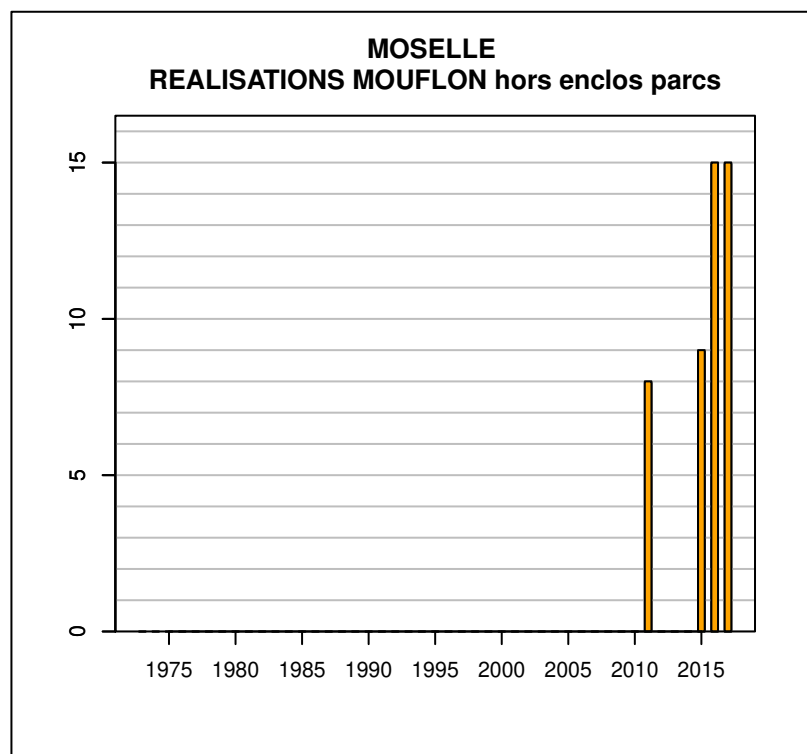

TABLEAU DE CHASSE MOUFLON MOSELLE

Année	Attrib.	Réal.
2011	27	8
2015	38	9
2016	42	15
2017	33	15

Données issues du Réseau "Ongulés Sauvages ONCFS/FNC/FDC"