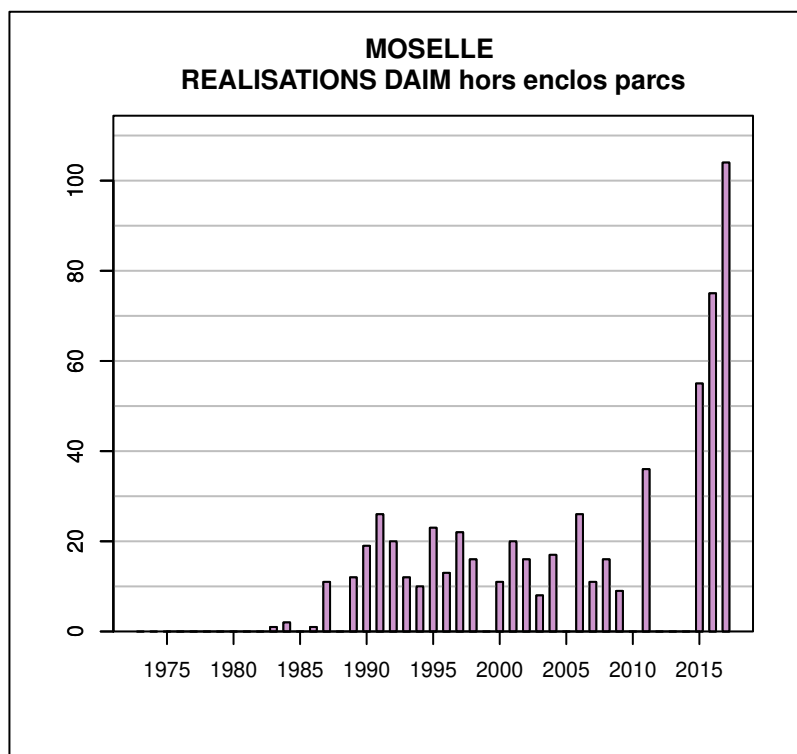

## TABLEAU DE CHASSE MOUFLON MOSELLE

Année	Attrib.	Réal.
2011	27	8
2015	38	9
2016	42	15
2017	33	15

Données issues du Réseau "Ongulés Sauvages ONCFS/FNC/FDC"

## TABLEAU DE CHASSE DAIM MOSELLE

Année	Attrib.	Réal.
1983	7	1
1984	8	2
1985	8	0
1986	15	1
1987	54	11
1988	35	0
1989	168	12
1990	189	19
1991	151	26
1992	189	20
1993	145	12
1994	173	10
1995	153	23
1996	157	13
1997	234	22
1998	293	16
1999	239	0
2000	258	11
2001	284	20
2002	250	16
2003	176	8
2004	240	17
2005	272	0
2006	222	26
2007	173	11
2008	206	16
2009	222	9
2011	244	36
2015	211	55
2016	223	75
2017	256	104