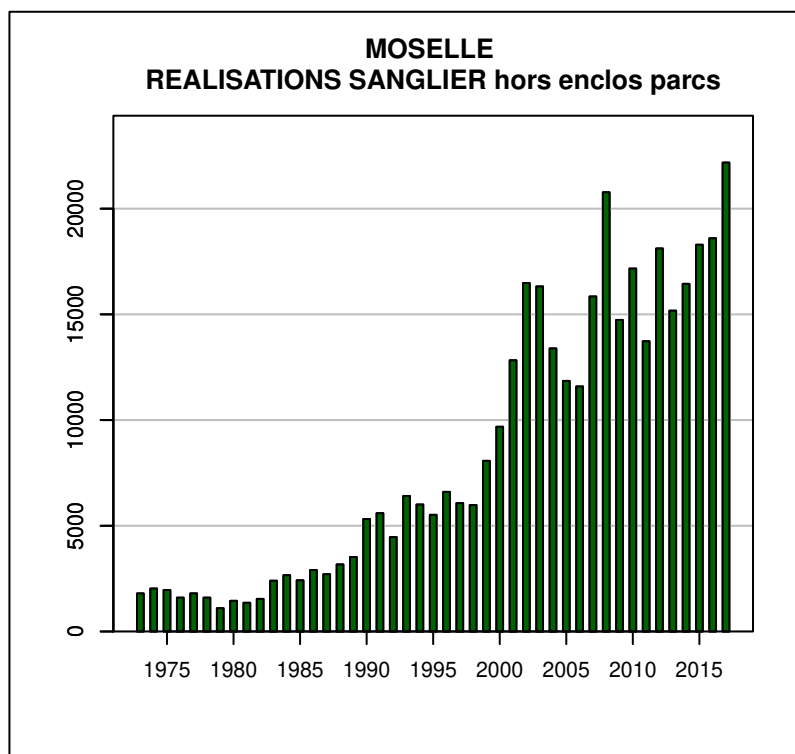

TABLEAU DE CHASSE SANGLIER MOSELLE

Année	Attrib.	Réal.
1973	0	1800
1974	0	2030
1975	0	1960
1976	0	1600
1977	0	1800
1978	0	1600
1979	0	1100
1980	0	1450
1981	0	1356
1982	0	1541
1983	0	2400
1984	0	2661
1985	0	2420
1986	0	2907
1987	0	2708
1988	0	3171
1989	0	3522
1990	0	5320
1991	0	5596
1992	0	4465
1993	0	6409
1994	0	6004
1995	0	5516
1996	0	6602
1997	0	6070
1998	0	5979
1999	0	8070
2000	0	9683
2001	0	12828
2002	0	16482
2003	0	16319
2004	0	13387
2005	0	11851
2006	0	11589
2007	0	15844
2008	0	20774
2009	0	14736
2010	0	17165
2011	0	13728
2012	0	18116
2013	0	15173
2014	0	16443
2015	0	18292
2016	0	18599
2017	0	22179

Données issues du Réseau "Ongulés Sauvages ONCFS/FNC/FDC"