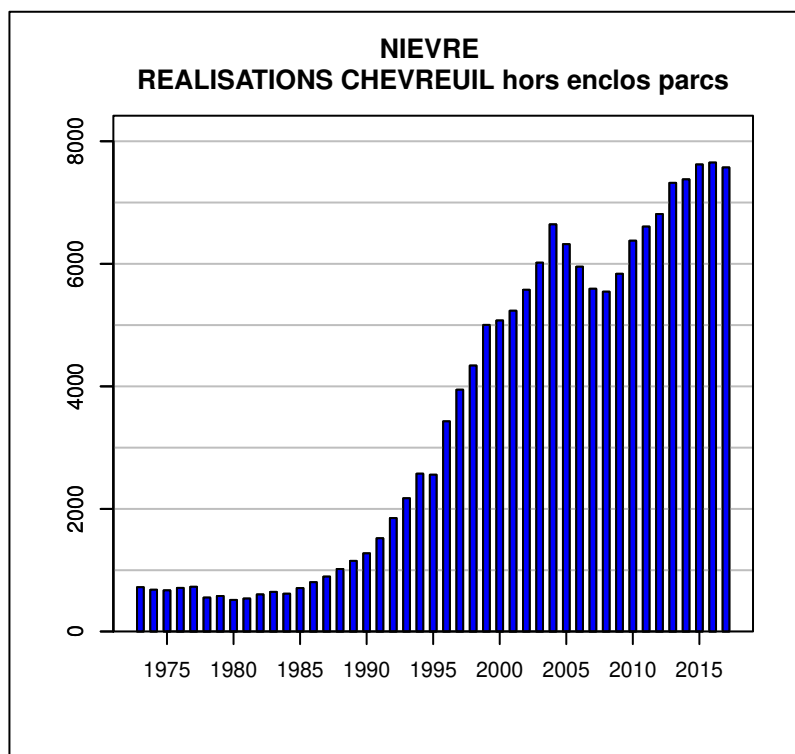

TABLEAU DE CHASSE CERF ELAPHE NIEVRE

Année	Attrib.	Réal.
1973	0	50
1974	61	49
1975	58	42
1976	74	50
1977	76	56
1978	88	57
1979	88	54
1980	97	78
1981	136	111
1982	157	104
1983	151	126
1984	194	140
1985	233	152
1986	250	187
1987	268	199
1988	225	134
1989	184	117
1990	156	119
1991	188	145
1992	280	208
1993	346	263
1994	402	321
1995	439	318
1996	485	373
1997	609	461
1998	735	479
1999	783	475
2000	747	386
2001	691	339
2002	606	351
2003	412	295
2004	417	330
2005	449	343
2006	543	437
2007	580	415
2008	547	415
2009	695	455
2010	719	567
2011	756	561
2012	877	622
2013	1070	741
2014	1059	711
2015	1057	746
2016	1084	661
2017	861	524

Données issues du Réseau "Ongulés Sauvages ONCFS/FNC/FDC"

TABLEAU DE CHASSE CHEVREUIL NIEVRE

Année	Attrib.	Réal.
1973	0	722
1974	1282	681
1975	1332	671
1976	1342	711
1977	1342	729
1978	1357	553
1979	960	579
1980	764	515
1981	744	537
1982	791	604
1983	791	646
1984	799	616
1985	797	708
1986	897	804
1987	1000	895
1988	1100	1019
1989	1250	1152
1990	1400	1275
1991	1717	1521
1992	2039	1850
1993	2399	2174
1994	2810	2575
1995	3055	2558
1996	3607	3429
1997	4077	3945
1998	4676	4339
1999	5283	5003
2000	5425	5075
2001	5617	5234
2002	5882	5576
2003	6449	6018
2004	7245	6643
2005	7118	6320
2006	7194	5953
2007	6428	5593
2008	6197	5545
2009	6602	5837
2010	7073	6377
2011	7572	6607
2012	7748	6812
2013	8398	7321
2014	8705	7378
2015	8795	7621
2016	9026	7652
2017	9100	7572