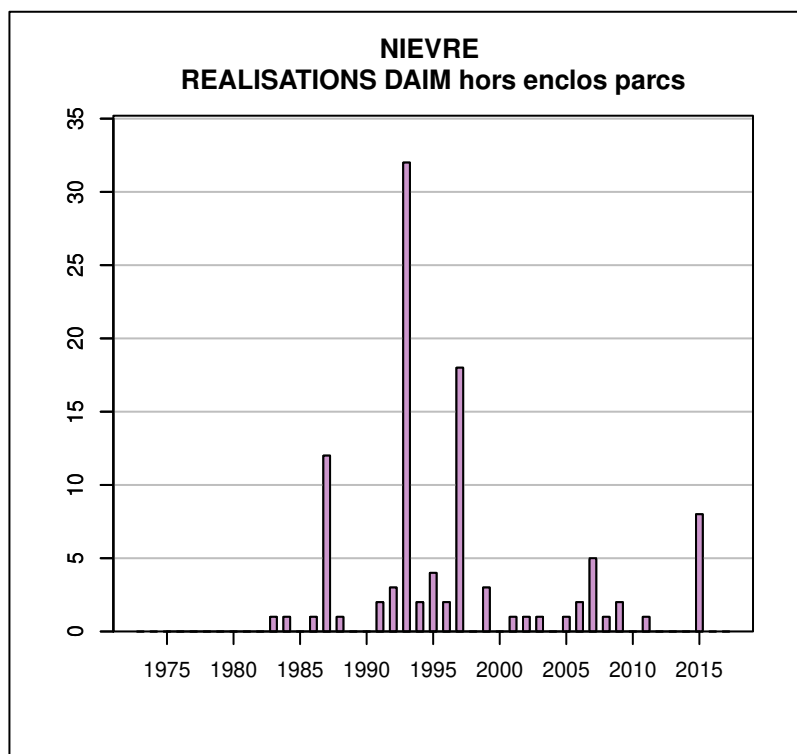

Données issues du Réseau "Ongulés Sauvages ONCFS/FNC/FDC"

TABLEAU DE CHASSE SANGLIER NIEVRE

Année	Attrib.	Réal.
1973	0	520
1974	0	555
1975	0	401
1976	0	368
1977	0	445
1978	0	225
1979	0	257
1980	0	267
1981	0	447
1982	0	459
1983	0	342
1984	0	482
1985	0	465
1986	0	400
1987	0	428
1988	0	625
1989	0	919
1990	0	1005
1991	0	1532
1992	0	1482
1993	0	2052
1994	0	1609
1995	0	1781
1996	0	2292
1997	0	2457
1998	0	2219
1999	0	1795
2000	0	1652
2001	0	1458
2002	4242	1869
2003	5475	3000
2004	7505	3287
2005	5769	3020
2006	5261	3000
2007	5129	2993
2008	5878	3498
2009	5580	3492
2010	6874	4473
2011	5550	2959
2012	5826	3669
2013	5395	2854
2014	5173	3518
2015	6284	4489
2016	7625	4445
2017	7474	5438

Données issues du Réseau "Ongulés Sauvages ONCFS/FNC/FDC"

TABLEAU DE CHASSE MOUFLON NIEVRE

Année	Attrib.	Réal.
1993	0	0
1994	0	0
1995	0	0
1996	0	0
1997	0	0
1999	0	0
2000	0	0
2001	0	0
2002	0	0
2003	0	0
2004	0	0
2005	0	0
2006	0	0
2007	0	0
2008	0	0
2009	0	0
2010	0	0
2011	0	0
2012	0	0
2013	0	0
2014	0	0
2015	0	0
2016	0	0
2017	0	0

Données issues du Réseau "Ongulés Sauvages ONCFS/FNC/FDC"

TABLEAU DE CHASSE DAIM NIEVRE

Année	Attrib.	Réal.
1983	20	1
1984	18	1
1985	8	0
1986	2	1
1987	18	12
1988	25	1
1989	11	0
1990	13	0
1991	10	2
1992	9	3
1993	39	32
1994	19	2
1995	12	4
1996	16	2
1997	24	18
1999	3	3
2000	3	0
2001	4	1
2002	3	1
2003	8	1
2004	0	0
2005	3	1
2006	5	2
2007	10	5
2008	3	1
2009	5	2
2010	0	0
2011	3	1
2012	11	0
2013	0	0
2014	0	0
2015	12	8
2016	0	0
2017	0	0