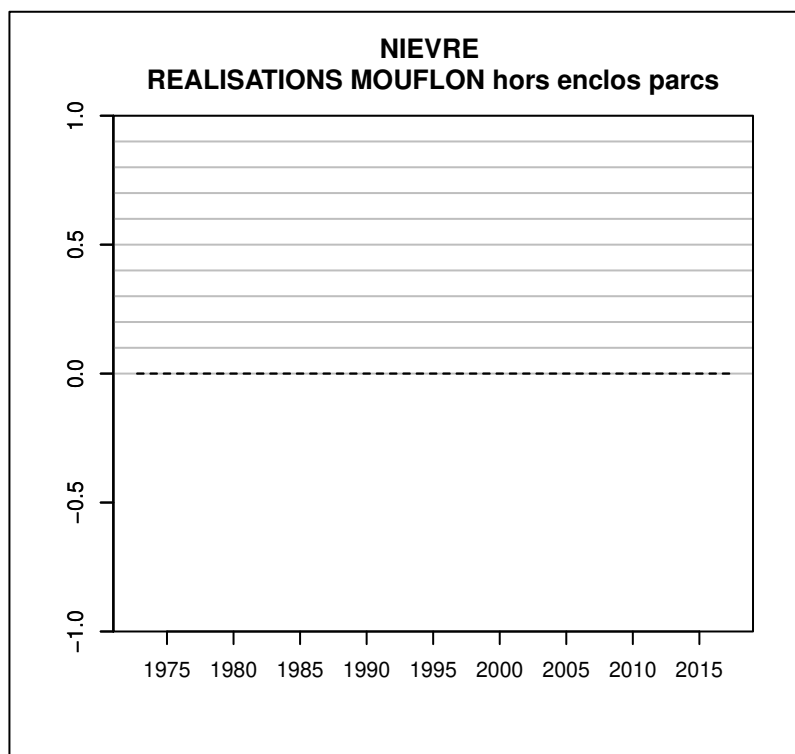

Données issues du Réseau "Ongulés Sauvages ONCFS/FNC/FDC"

TABLEAU DE CHASSE CHEVREUIL NIEVRE

Année	Attrib.	Réal.
1973	0	722
1974	1282	681
1975	1332	671
1976	1342	711
1977	1342	729
1978	1357	553
1979	960	579
1980	764	515
1981	744	537
1982	791	604
1983	791	646
1984	799	616
1985	797	708
1986	897	804
1987	1000	895
1988	1100	1019
1989	1250	1152
1990	1400	1275
1991	1717	1521
1992	2039	1850
1993	2399	2174
1994	2810	2575
1995	3055	2558
1996	3607	3429
1997	4077	3945
1998	4676	4339
1999	5283	5003
2000	5425	5075
2001	5617	5234
2002	5882	5576
2003	6449	6018
2004	7245	6643
2005	7118	6320
2006	7194	5953
2007	6428	5593
2008	6197	5545
2009	6602	5837
2010	7073	6377
2011	7572	6607
2012	7748	6812
2013	8398	7321
2014	8705	7378
2015	8795	7621
2016	9026	7652
2017	9100	7572

Données issues du Réseau "Ongulés Sauvages ONCFS/FNC/FDC"

TABLEAU DE CHASSE SANGLIER NIEVRE

Année	Attrib.	Réal.
1973	0	520
1974	0	555
1975	0	401
1976	0	368
1977	0	445
1978	0	225
1979	0	257
1980	0	267
1981	0	447
1982	0	459
1983	0	342
1984	0	482
1985	0	465
1986	0	400
1987	0	428
1988	0	625
1989	0	919
1990	0	1005
1991	0	1532
1992	0	1482
1993	0	2052
1994	0	1609
1995	0	1781
1996	0	2292
1997	0	2457
1998	0	2219
1999	0	1795
2000	0	1652
2001	0	1458
2002	4242	1869
2003	5475	3000
2004	7505	3287
2005	5769	3020
2006	5261	3000
2007	5129	2993
2008	5878	3498
2009	5580	3492
2010	6874	4473
2011	5550	2959
2012	5826	3669
2013	5395	2854
2014	5173	3518
2015	6284	4489
2016	7625	4445
2017	7474	5438

Données issues du Réseau "Ongulés Sauvages ONCFS/FNC/FDC"

TABLEAU DE CHASSE MOUFLON NIEVRE

Année	Attrib.	Réal.
1993	0	0
1994	0	0
1995	0	0
1996	0	0
1997	0	0
1999	0	0
2000	0	0
2001	0	0
2002	0	0
2003	0	0
2004	0	0
2005	0	0
2006	0	0
2007	0	0
2008	0	0
2009	0	0
2010	0	0
2011	0	0
2012	0	0
2013	0	0
2014	0	0
2015	0	0
2016	0	0
2017	0	0