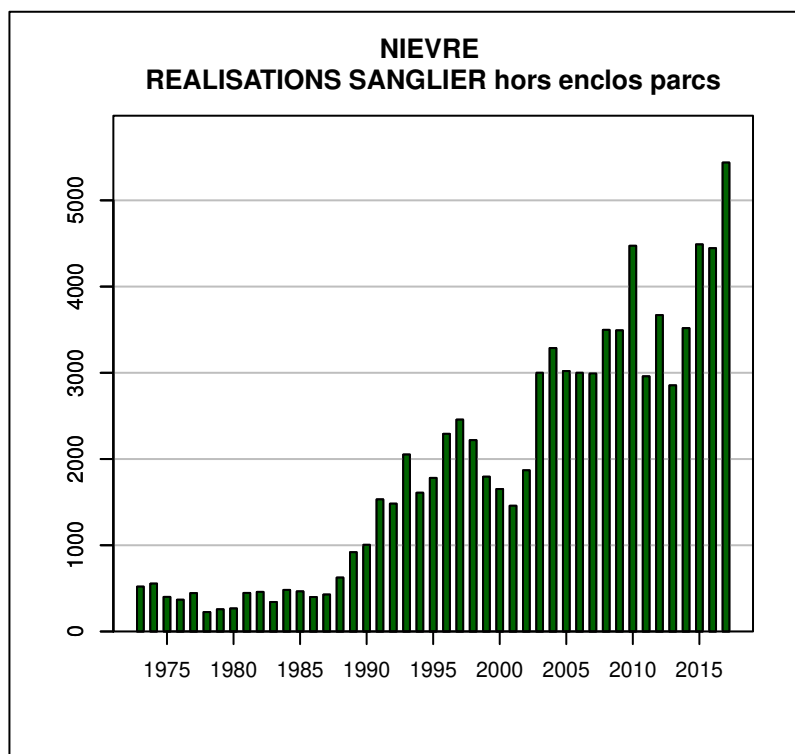

Données issues du Réseau "Ongulés Sauvages ONCFS/FNC/FDC"

TABLEAU DE CHASSE CHEVREUIL NIEVRE

Année	Attrib.	Réal.
1973	0	722
1974	1282	681
1975	1332	671
1976	1342	711
1977	1342	729
1978	1357	553
1979	960	579
1980	764	515
1981	744	537
1982	791	604
1983	791	646
1984	799	616
1985	797	708
1986	897	804
1987	1000	895
1988	1100	1019
1989	1250	1152
1990	1400	1275
1991	1717	1521
1992	2039	1850
1993	2399	2174
1994	2810	2575
1995	3055	2558
1996	3607	3429
1997	4077	3945
1998	4676	4339
1999	5283	5003
2000	5425	5075
2001	5617	5234
2002	5882	5576
2003	6449	6018
2004	7245	6643
2005	7118	6320
2006	7194	5953
2007	6428	5593
2008	6197	5545
2009	6602	5837
2010	7073	6377
2011	7572	6607
2012	7748	6812
2013	8398	7321
2014	8705	7378
2015	8795	7621
2016	9026	7652
2017	9100	7572

Données issues du Réseau "Ongulés Sauvages ONCFS/FNC/FDC"

TABLEAU DE CHASSE SANGLIER NIEVRE

Année	Attrib.	Réal.
1973	0	520
1974	0	555
1975	0	401
1976	0	368
1977	0	445
1978	0	225
1979	0	257
1980	0	267
1981	0	447
1982	0	459
1983	0	342
1984	0	482
1985	0	465
1986	0	400
1987	0	428
1988	0	625
1989	0	919
1990	0	1005
1991	0	1532
1992	0	1482
1993	0	2052
1994	0	1609
1995	0	1781
1996	0	2292
1997	0	2457
1998	0	2219
1999	0	1795
2000	0	1652
2001	0	1458
2002	4242	1869
2003	5475	3000
2004	7505	3287
2005	5769	3020
2006	5261	3000
2007	5129	2993
2008	5878	3498
2009	5580	3492
2010	6874	4473
2011	5550	2959
2012	5826	3669
2013	5395	2854
2014	5173	3518
2015	6284	4489
2016	7625	4445
2017	7474	5438