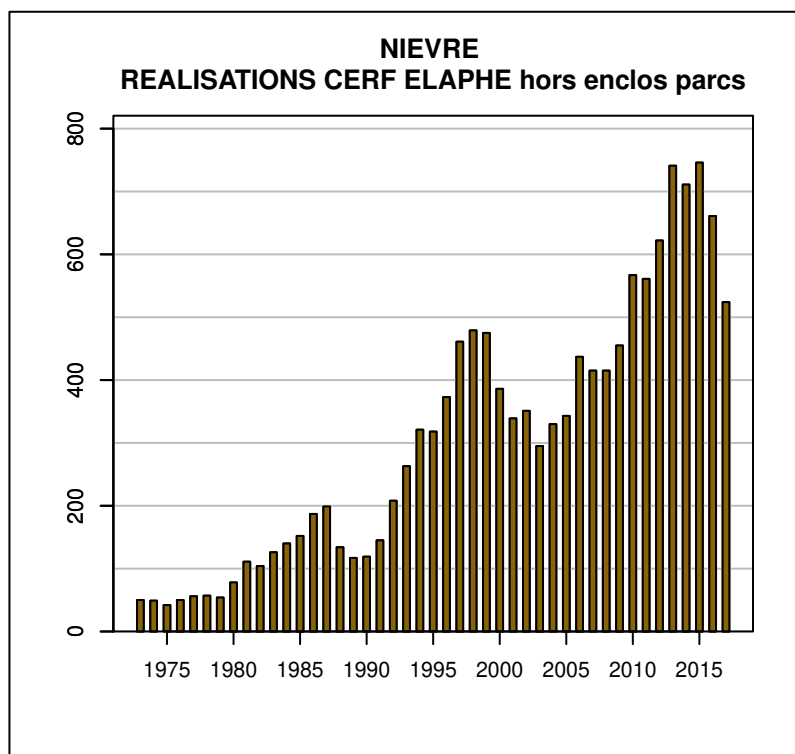

TABLEAU DE CHASSE CERF ELAPHE NIEVRE

Année	Attrib.	Réal.
1973	0	50
1974	61	49
1975	58	42
1976	74	50
1977	76	56
1978	88	57
1979	88	54
1980	97	78
1981	136	111
1982	157	104
1983	151	126
1984	194	140
1985	233	152
1986	250	187
1987	268	199
1988	225	134
1989	184	117
1990	156	119
1991	188	145
1992	280	208
1993	346	263
1994	402	321
1995	439	318
1996	485	373
1997	609	461
1998	735	479
1999	783	475
2000	747	386
2001	691	339
2002	606	351
2003	412	295
2004	417	330
2005	449	343
2006	543	437
2007	580	415
2008	547	415
2009	695	455
2010	719	567
2011	756	561
2012	877	622
2013	1070	741
2014	1059	711
2015	1057	746
2016	1084	661
2017	861	524

Données issues du Réseau "Ongulés Sauvages ONCFS/FNC/FDC"

TABLEAU DE CHASSE CHEVREUIL NIEVRE

Année	Attrib.	Réal.
1973	0	722
1974	1282	681
1975	1332	671
1976	1342	711
1977	1342	729
1978	1357	553
1979	960	579
1980	764	515
1981	744	537
1982	791	604
1983	791	646
1984	799	616
1985	797	708
1986	897	804
1987	1000	895
1988	1100	1019
1989	1250	1152
1990	1400	1275
1991	1717	1521
1992	2039	1850
1993	2399	2174
1994	2810	2575
1995	3055	2558
1996	3607	3429
1997	4077	3945
1998	4676	4339
1999	5283	5003
2000	5425	5075
2001	5617	5234
2002	5882	5576
2003	6449	6018
2004	7245	6643
2005	7118	6320
2006	7194	5953
2007	6428	5593
2008	6197	5545
2009	6602	5837
2010	7073	6377
2011	7572	6607
2012	7748	6812
2013	8398	7321
2014	8705	7378
2015	8795	7621
2016	9026	7652
2017	9100	7572