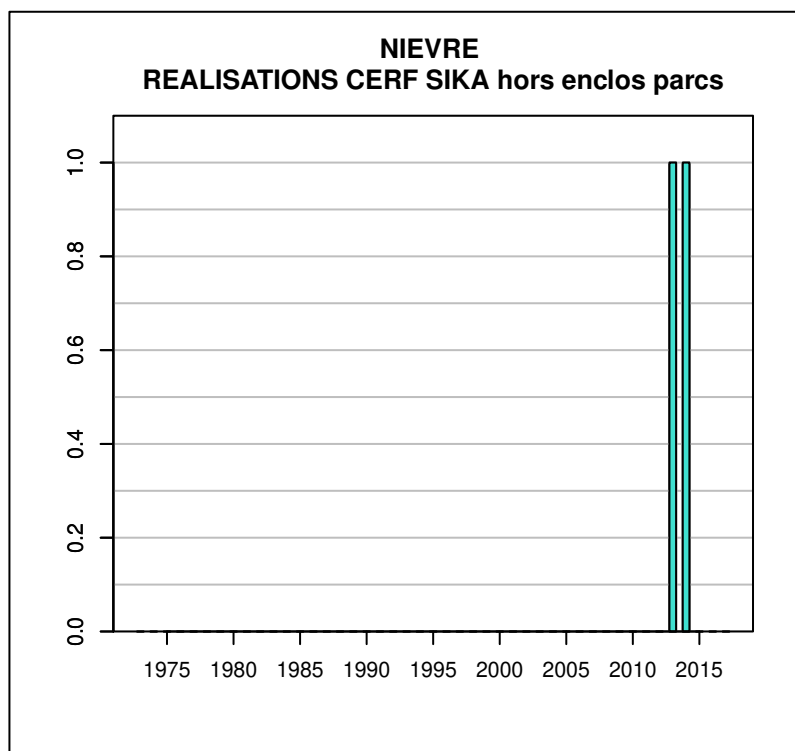

Données issues du Réseau "Ongulés Sauvages ONCFS/FNC/FDC"

TABLEAU DE CHASSE SANGLIER NIEVRE

Année	Attrib.	Réal.
1973	0	520
1974	0	555
1975	0	401
1976	0	368
1977	0	445
1978	0	225
1979	0	257
1980	0	267
1981	0	447
1982	0	459
1983	0	342
1984	0	482
1985	0	465
1986	0	400
1987	0	428
1988	0	625
1989	0	919
1990	0	1005
1991	0	1532
1992	0	1482
1993	0	2052
1994	0	1609
1995	0	1781
1996	0	2292
1997	0	2457
1998	0	2219
1999	0	1795
2000	0	1652
2001	0	1458
2002	4242	1869
2003	5475	3000
2004	7505	3287
2005	5769	3020
2006	5261	3000
2007	5129	2993
2008	5878	3498
2009	5580	3492
2010	6874	4473
2011	5550	2959
2012	5826	3669
2013	5395	2854
2014	5173	3518
2015	6284	4489
2016	7625	4445
2017	7474	5438

Données issues du Réseau "Ongulés Sauvages ONCFS/FNC/FDC"

TABLEAU DE CHASSE MOUFLON NIEVRE

Année	Attrib.	Réal.
1993	0	0
1994	0	0
1995	0	0
1996	0	0
1997	0	0
1999	0	0
2000	0	0
2001	0	0
2002	0	0
2003	0	0
2004	0	0
2005	0	0
2006	0	0
2007	0	0
2008	0	0
2009	0	0
2010	0	0
2011	0	0
2012	0	0
2013	0	0
2014	0	0
2015	0	0
2016	0	0
2017	0	0

Données issues du Réseau "Ongulés Sauvages ONCFS/FNC/FDC"

TABLEAU DE CHASSE DAIM NIEVRE

Année	Attrib.	Réal.
1983	20	1
1984	18	1
1985	8	0
1986	2	1
1987	18	12
1988	25	1
1989	11	0
1990	13	0
1991	10	2
1992	9	3
1993	39	32
1994	19	2
1995	12	4
1996	16	2
1997	24	18
1999	3	3
2000	3	0
2001	4	1
2002	3	1
2003	8	1
2004	0	0
2005	3	1
2006	5	2
2007	10	5
2008	3	1
2009	5	2
2010	0	0
2011	3	1
2012	11	0
2013	0	0
2014	0	0
2015	12	8
2016	0	0
2017	0	0

Données issues du Réseau "Ongulés Sauvages ONCFS/FNC/FDC"

TABLEAU DE CHASSE CERF SIKA NIEVRE

Année	Attrib.	Réal.
1999	0	0
2000	0	0
2001	4	0
2005	0	0
2006	0	0
2007	0	0
2009	0	0
2010	2	0
2011	0	0
2012	0	0
2013	0	1
2014	4	1
2015	0	0
2016	0	0
2017	0	0