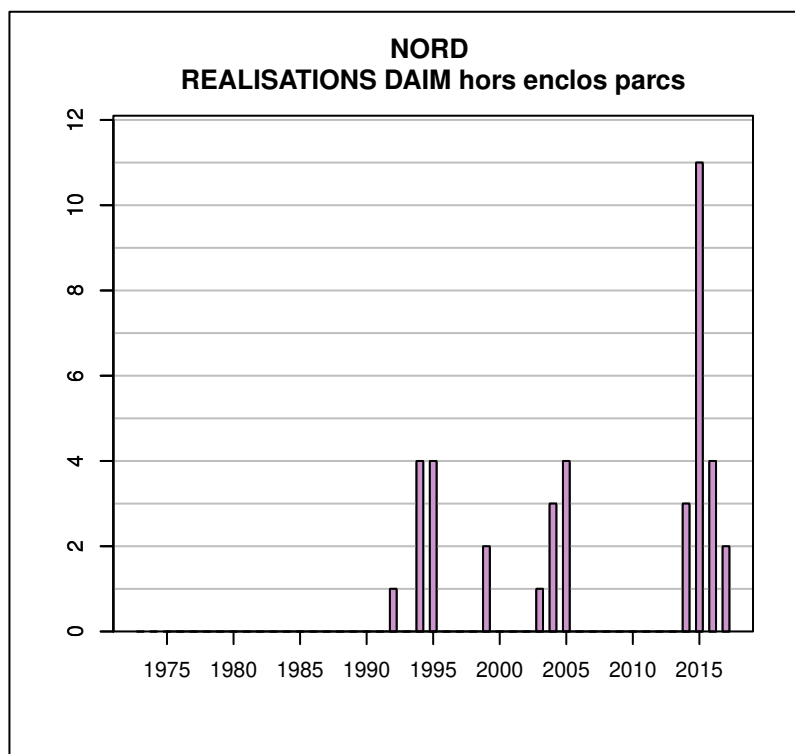

Données issues du Réseau "Ongulés Sauvages ONCFS/FNC/FDC"

TABLEAU DE CHASSE CHEVREUIL NORD

Année	Attrib.	Réal.
1973	0	809
1974	918	830
1975	883	794
1976	898	787
1977	859	713
1978	915	790
1979	974	885
1980	1103	1030
1981	1238	1178
1982	1306	1199
1983	1321	1232
1984	1409	1310
1985	1501	1416
1986	1632	1506
1987	1761	1565
1988	1821	1653
1989	1934	1502
1990	2030	1679
1991	2240	2069
1992	2390	2295
1993	2564	2364
1994	2780	2559
1995	2923	2637
1996	2722	2439
1997	2959	2797
1998	3186	2896
1999	3443	3009
2000	3491	2981
2001	3307	2649
2002	3438	3042
2003	3454	3111
2004	3410	2508
2005	2905	2221
2006	2864	2282
2007	2985	2543
2008	3175	2695
2009	3362	2926
2010	3611	3244
2011	4555	3057
2012	4574	2875
2013	4574	3120
2014	5028	2712
2015	5028	3004
2016	2514	3233
2017	4203	2597

Données issues du Réseau "Ongulés Sauvages ONCFS/FNC/FDC"

TABLEAU DE CHASSE SANGLIER NORD

Année	Attrib.	Réal.
1973	0	102
1974	0	203
1975	0	205
1976	0	237
1977	0	155
1978	0	132
1979	0	325
1980	0	170
1981	0	160
1982	0	132
1983	0	116
1984	0	165
1985	0	70
1986	0	49
1987	0	86
1988	0	72
1989	0	236
1990	0	471
1991	0	496
1992	0	677
1993	0	853
1994	0	1077
1995	0	1113
1996	0	1602
1997	0	1495
1998	0	1283
1999	0	1631
2000	0	1845
2001	0	1920
2002	0	1811
2003	0	1693
2004	0	1700
2005	0	1900
2006	0	1467
2007	0	2413
2008	0	2736
2009	0	2179
2010	0	2743
2011	0	2355
2012	0	2333
2013	0	2061
2014	0	1805
2015	0	1712
2016	0	1502
2017	0	2037

Données issues du Réseau "Ongulés Sauvages ONCFS/FNC/FDC"

TABLEAU DE CHASSE MOUFLON NORD

Année	Attrib.	Réal.
2004	0	0
2005	0	0
2014	5	5

Données issues du Réseau "Ongulés Sauvages ONCFS/FNC/FDC"

TABLEAU DE CHASSE DAIM NORD

Année	Attrib.	Réal.
1983	0	0
1985	0	0
1986	0	0
1987	0	0
1988	0	0
1989	0	0
1990	0	0
1992	7	1
1993	6	0
1994	6	4
1995	8	4
1996	5	0
1997	6	0
1998	2	0
1999	2	2
2001	6	0
2002	2	0
2003	7	1
2004	4	3
2005	6	4
2006	0	0
2007	2	0
2008	5	0
2009	9	0
2010	0	0
2011	0	0
2012	0	0
2013	1	0
2014	48	3
2015	39	11
2016	59	4
2017	61	2