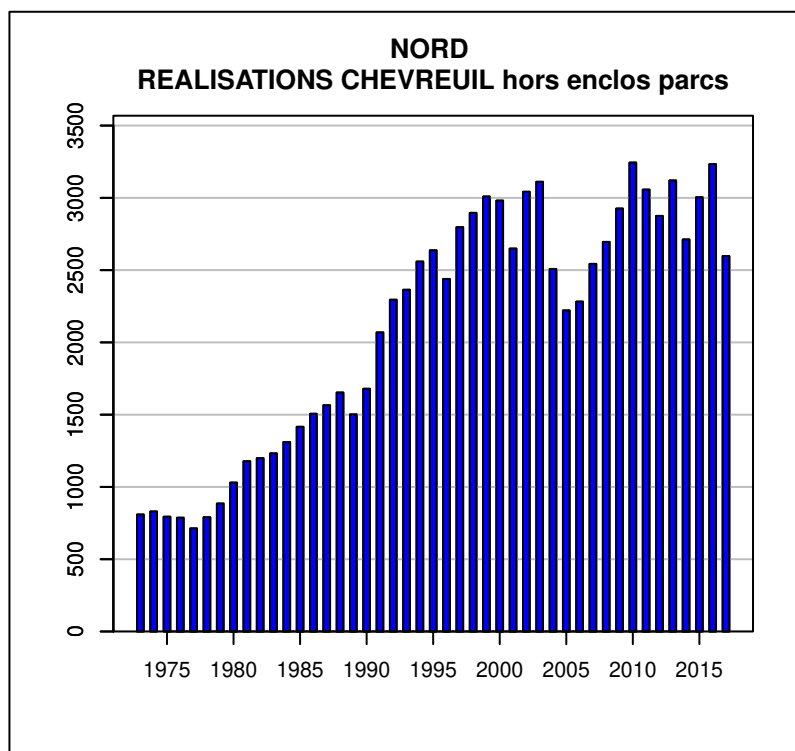

TABLEAU DE CHASSE CERF ELAPHE NORD

Année	Attrib.	Réal.
1973	0	23
1974	33	33
1975	55	39
1976	51	34
1977	45	27
1978	42	29
1979	73	44
1980	81	54
1981	76	44
1982	27	7
1983	37	13
1984	41	13
1985	26	12
1986	19	13
1987	32	16
1988	48	31
1989	66	32
1990	43	33
1991	43	32
1992	47	40
1993	58	46
1994	68	57
1995	71	53
1996	70	53
1997	75	47
1998	71	41
1999	74	41
2000	48	21
2001	46	31
2002	47	37
2003	45	40
2004	45	34
2005	52	41
2006	63	47
2007	68	59
2008	73	60
2009	71	67
2010	84	76
2011	95	85
2012	96	74
2013	103	89
2014	83	64
2015	0	47
2016	67	51
2017	78	54

Données issues du Réseau "Ongulés Sauvages ONCFS/FNC/FDC"

TABLEAU DE CHASSE CHEVREUIL NORD

Année	Attrib.	Réal.
1973	0	809
1974	918	830
1975	883	794
1976	898	787
1977	859	713
1978	915	790
1979	974	885
1980	1103	1030
1981	1238	1178
1982	1306	1199
1983	1321	1232
1984	1409	1310
1985	1501	1416
1986	1632	1506
1987	1761	1565
1988	1821	1653
1989	1934	1502
1990	2030	1679
1991	2240	2069
1992	2390	2295
1993	2564	2364
1994	2780	2559
1995	2923	2637
1996	2722	2439
1997	2959	2797
1998	3186	2896
1999	3443	3009
2000	3491	2981
2001	3307	2649
2002	3438	3042
2003	3454	3111
2004	3410	2508
2005	2905	2221
2006	2864	2282
2007	2985	2543
2008	3175	2695
2009	3362	2926
2010	3611	3244
2011	4555	3057
2012	4574	2875
2013	4574	3120
2014	5028	2712
2015	5028	3004
2016	2514	3233
2017	4203	2597

Données issues du Réseau "Ongulés Sauvages ONCFS/FNC/FDC"

TABLEAU DE CHASSE SANGLIER NORD

Année	Attrib.	Réal.
1973	0	102
1974	0	203
1975	0	205
1976	0	237
1977	0	155
1978	0	132
1979	0	325
1980	0	170
1981	0	160
1982	0	132
1983	0	116
1984	0	165
1985	0	70
1986	0	49
1987	0	86
1988	0	72
1989	0	236
1990	0	471
1991	0	496
1992	0	677
1993	0	853
1994	0	1077
1995	0	1113
1996	0	1602
1997	0	1495
1998	0	1283
1999	0	1631
2000	0	1845
2001	0	1920
2002	0	1811
2003	0	1693
2004	0	1700
2005	0	1900
2006	0	1467
2007	0	2413
2008	0	2736
2009	0	2179
2010	0	2743
2011	0	2355
2012	0	2333
2013	0	2061
2014	0	1805
2015	0	1712
2016	0	1502
2017	0	2037