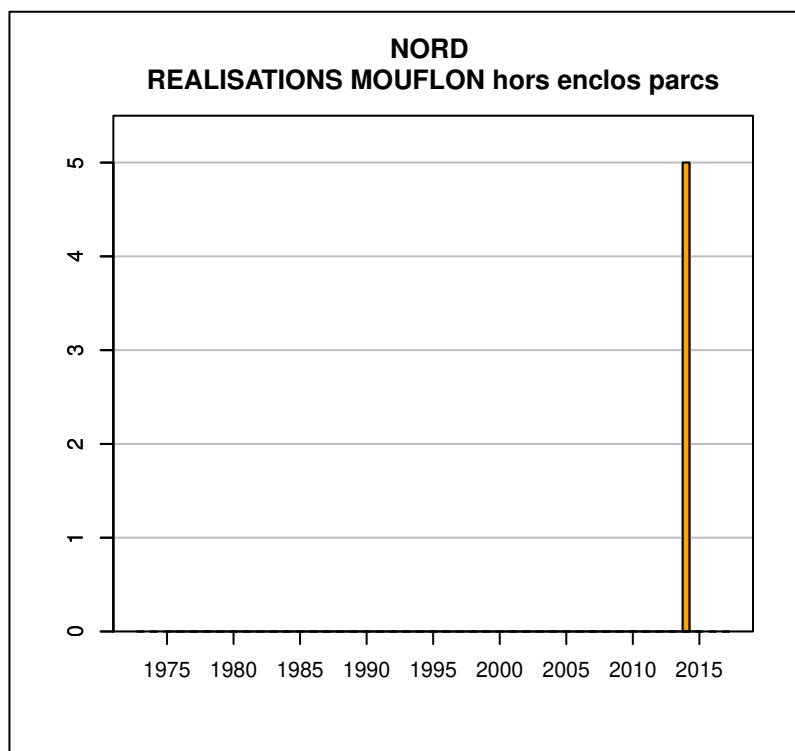

Données issues du Réseau "Ongulés Sauvages ONCFS/FNC/FDC"

TABLEAU DE CHASSE CHEVREUIL NORD

Année	Attrib.	Réal.
1973	0	809
1974	918	830
1975	883	794
1976	898	787
1977	859	713
1978	915	790
1979	974	885
1980	1103	1030
1981	1238	1178
1982	1306	1199
1983	1321	1232
1984	1409	1310
1985	1501	1416
1986	1632	1506
1987	1761	1565
1988	1821	1653
1989	1934	1502
1990	2030	1679
1991	2240	2069
1992	2390	2295
1993	2564	2364
1994	2780	2559
1995	2923	2637
1996	2722	2439
1997	2959	2797
1998	3186	2896
1999	3443	3009
2000	3491	2981
2001	3307	2649
2002	3438	3042
2003	3454	3111
2004	3410	2508
2005	2905	2221
2006	2864	2282
2007	2985	2543
2008	3175	2695
2009	3362	2926
2010	3611	3244
2011	4555	3057
2012	4574	2875
2013	4574	3120
2014	5028	2712
2015	5028	3004
2016	2514	3233
2017	4203	2597

Données issues du Réseau "Ongulés Sauvages ONCFS/FNC/FDC"

TABLEAU DE CHASSE SANGLIER NORD

Année	Attrib.	Réal.
1973	0	102
1974	0	203
1975	0	205
1976	0	237
1977	0	155
1978	0	132
1979	0	325
1980	0	170
1981	0	160
1982	0	132
1983	0	116
1984	0	165
1985	0	70
1986	0	49
1987	0	86
1988	0	72
1989	0	236
1990	0	471
1991	0	496
1992	0	677
1993	0	853
1994	0	1077
1995	0	1113
1996	0	1602
1997	0	1495
1998	0	1283
1999	0	1631
2000	0	1845
2001	0	1920
2002	0	1811
2003	0	1693
2004	0	1700
2005	0	1900
2006	0	1467
2007	0	2413
2008	0	2736
2009	0	2179
2010	0	2743
2011	0	2355
2012	0	2333
2013	0	2061
2014	0	1805
2015	0	1712
2016	0	1502
2017	0	2037

Données issues du Réseau "Ongulés Sauvages ONCFS/FNC/FDC"

TABLEAU DE CHASSE MOUFLON NORD

Année	Attrib.	Réal.
2004	0	0
2005	0	0
2014	5	5

Données issues du Réseau "Ongulés Sauvages ONCFS/FNC/FDC"

TABLEAU DE CHASSE DAIM NORD