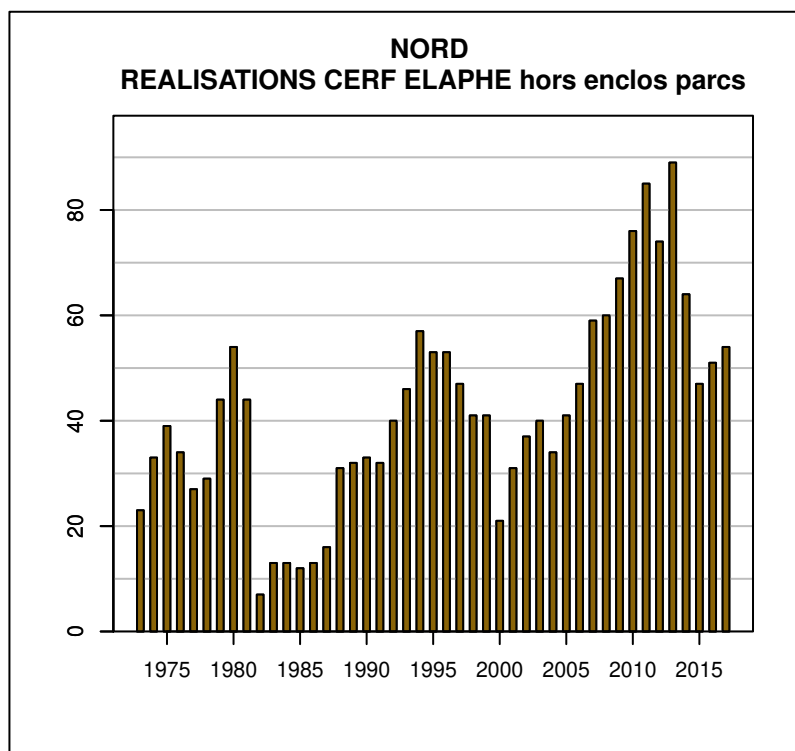

TABLEAU DE CHASSE CERF ELAPHE NORD

Année	Attrib.	Réal.
1973	0	23
1974	33	33
1975	55	39
1976	51	34
1977	45	27
1978	42	29
1979	73	44
1980	81	54
1981	76	44
1982	27	7
1983	37	13
1984	41	13
1985	26	12
1986	19	13
1987	32	16
1988	48	31
1989	66	32
1990	43	33
1991	43	32
1992	47	40
1993	58	46
1994	68	57
1995	71	53
1996	70	53
1997	75	47
1998	71	41
1999	74	41
2000	48	21
2001	46	31
2002	47	37
2003	45	40
2004	45	34
2005	52	41
2006	63	47
2007	68	59
2008	73	60
2009	71	67
2010	84	76
2011	95	85
2012	96	74
2013	103	89
2014	83	64
2015	0	47
2016	67	51
2017	78	54

Données issues du Réseau "Ongulés Sauvages ONCFS/FNC/FDC"

TABLEAU DE CHASSE CHEVREUIL NORD

Année	Attrib.	Réal.
1973	0	809
1974	918	830
1975	883	794
1976	898	787
1977	859	713
1978	915	790
1979	974	885
1980	1103	1030
1981	1238	1178
1982	1306	1199
1983	1321	1232
1984	1409	1310
1985	1501	1416
1986	1632	1506
1987	1761	1565
1988	1821	1653
1989	1934	1502
1990	2030	1679
1991	2240	2069
1992	2390	2295
1993	2564	2364
1994	2780	2559
1995	2923	2637
1996	2722	2439
1997	2959	2797
1998	3186	2896
1999	3443	3009
2000	3491	2981
2001	3307	2649
2002	3438	3042
2003	3454	3111
2004	3410	2508
2005	2905	2221
2006	2864	2282
2007	2985	2543
2008	3175	2695
2009	3362	2926
2010	3611	3244
2011	4555	3057
2012	4574	2875
2013	4574	3120
2014	5028	2712
2015	5028	3004
2016	2514	3233
2017	4203	2597

Données issues du Réseau "Ongulés Sauvages ONCFS/FNC/FDC"

TABLEAU DE CHASSE SANGLIER NORD

Année	Attrib.	Réal.
1973	0	102
1974	0	203
1975	0	205
1976	0	237
1977	0	155
1978	0	132
1979	0	325
1980	0	170
1981	0	160
1982	0	132
1983	0	116
1984	0	165
1985	0	70
1986	0	49
1987	0	86
1988	0	72
1989	0	236
1990	0	471
1991	0	496
1992	0	677
1993	0	853
1994	0	1077
1995	0	1113
1996	0	1602
1997	0	1495
1998	0	1283
1999	0	1631
2000	0	1845
2001	0	1920
2002	0	1811
2003	0	1693
2004	0	1700
2005	0	1900
2006	0	1467
2007	0	2413
2008	0	2736
2009	0	2179
2010	0	2743
2011	0	2355
2012	0	2333
2013	0	2061
2014	0	1805
2015	0	1712
2016	0	1502
2017	0	2037