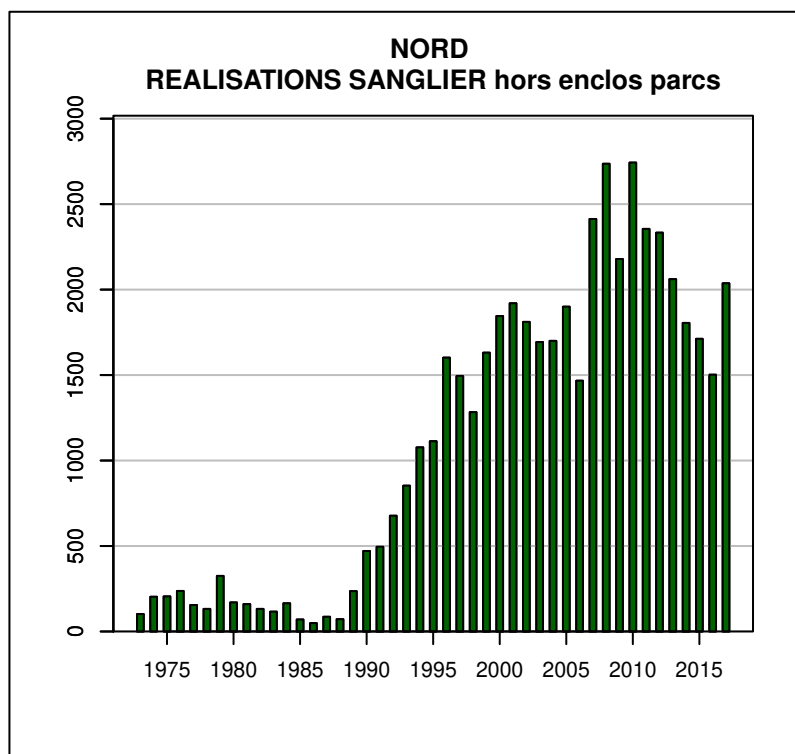

TABLEAU DE CHASSE CERF ELAPHE NORD

Année	Attrib.	Réal.
1973	0	23
1974	33	33
1975	55	39
1976	51	34
1977	45	27
1978	42	29
1979	73	44
1980	81	54
1981	76	44
1982	27	7
1983	37	13
1984	41	13
1985	26	12
1986	19	13
1987	32	16
1988	48	31
1989	66	32
1990	43	33
1991	43	32
1992	47	40
1993	58	46
1994	68	57
1995	71	53
1996	70	53
1997	75	47
1998	71	41
1999	74	41
2000	48	21
2001	46	31
2002	47	37
2003	45	40
2004	45	34
2005	52	41
2006	63	47
2007	68	59
2008	73	60
2009	71	67
2010	84	76
2011	95	85
2012	96	74
2013	103	89
2014	83	64
2015	0	47
2016	67	51
2017	78	54

Données issues du Réseau "Ongulés Sauvages ONCFS/FNC/FDC"

TABLEAU DE CHASSE CHEVREUIL NORD

Année	Attrib.	Réal.
1973	0	809
1974	918	830
1975	883	794
1976	898	787
1977	859	713
1978	915	790
1979	974	885
1980	1103	1030
1981	1238	1178
1982	1306	1199
1983	1321	1232
1984	1409	1310
1985	1501	1416
1986	1632	1506
1987	1761	1565
1988	1821	1653
1989	1934	1502
1990	2030	1679
1991	2240	2069
1992	2390	2295
1993	2564	2364
1994	2780	2559
1995	2923	2637
1996	2722	2439
1997	2959	2797
1998	3186	2896
1999	3443	3009
2000	3491	2981
2001	3307	2649
2002	3438	3042
2003	3454	3111
2004	3410	2508
2005	2905	2221
2006	2864	2282
2007	2985	2543
2008	3175	2695
2009	3362	2926
2010	3611	3244
2011	4555	3057
2012	4574	2875
2013	4574	3120
2014	5028	2712
2015	5028	3004
2016	2514	3233
2017	4203	2597

Données issues du Réseau "Ongulés Sauvages ONCFS/FNC/FDC"

TABLEAU DE CHASSE SANGLIER NORD

Année	Attrib.	Réal.
1973	0	102
1974	0	203
1975	0	205
1976	0	237
1977	0	155
1978	0	132
1979	0	325
1980	0	170
1981	0	160
1982	0	132
1983	0	116
1984	0	165
1985	0	70
1986	0	49
1987	0	86
1988	0	72
1989	0	236
1990	0	471
1991	0	496
1992	0	677
1993	0	853
1994	0	1077
1995	0	1113
1996	0	1602
1997	0	1495
1998	0	1283
1999	0	1631
2000	0	1845
2001	0	1920
2002	0	1811
2003	0	1693
2004	0	1700
2005	0	1900
2006	0	1467
2007	0	2413
2008	0	2736
2009	0	2179
2010	0	2743
2011	0	2355
2012	0	2333
2013	0	2061
2014	0	1805
2015	0	1712
2016	0	1502
2017	0	2037