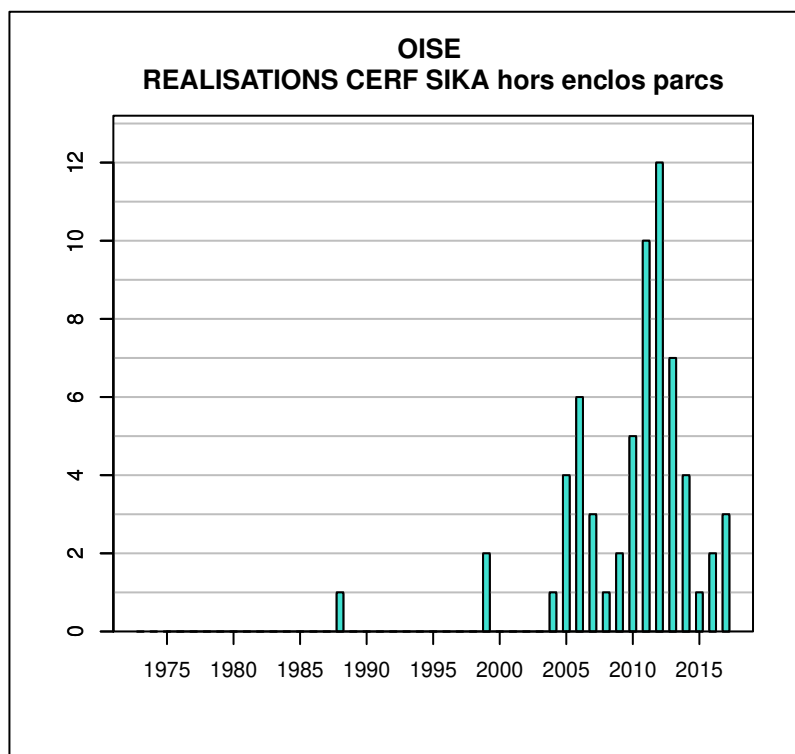

Données issues du Réseau "Ongulés Sauvages ONCFS/FNC/FDC"

## TABLEAU DE CHASSE DAIM OISE

Année	Attrib.	Réal.
1983	9	9
1984	12	12
1985	3	0
1986	2	2
1987	0	0
1988	9	7
1989	8	6
1990	3	0
1991	0	0
1992	13	7
1993	0	0
1994	0	0
1995	0	0
1996	9	0
1997	33	6
1998	24	0
1999	10	3
2000	0	0
2001	0	0
2002	0	0
2003	27	8
2004	46	9
2005	27	5
2006	43	3
2007	31	2
2008	36	2
2009	29	0
2010	30	5
2011	71	10
2012	93	3
2013	63	5
2014	49	6
2015	129	1
2016	137	8
2017	104	10

## TABLEAU DE CHASSE CERF SIKA OISE

Année	Attrib.	Réal.
1988	2	1
1989	2	0
1990	2	0
1991	3	0
1992	3	0
1993	0	0
1994	0	0
1995	0	0
1996	0	0
1997	6	0
1998	0	0
1999	5	2
2000	3	0
2001	5	0
2002	0	0
2003	2	0
2004	16	1
2005	17	4
2006	22	6
2007	24	3
2008	16	1
2009	13	2
2010	18	5
2011	21	10
2012	26	12
2013	30	7
2014	25	4
2015	24	1
2016	24	2
2017	23	3