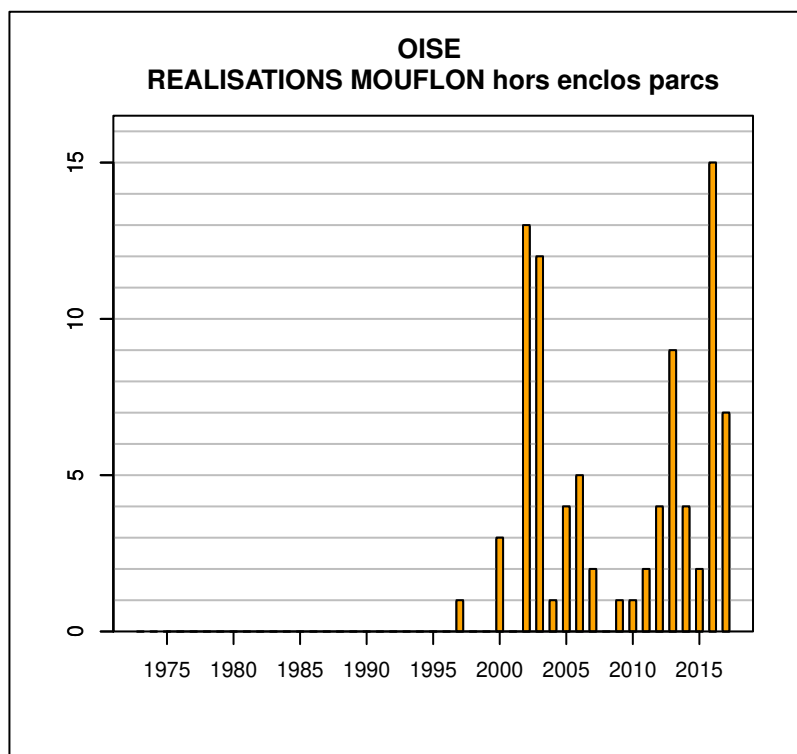

Données issues du Réseau "Ongulés Sauvages ONCFS/FNC/FDC"

## TABLEAU DE CHASSE SANGLIER OISE

Année	Attrib.	Réal.
1973	0	356
1974	0	294
1975	0	296
1976	0	278
1977	0	286
1978	0	166
1979	0	250
1980	0	150
1981	0	310
1982	0	254
1984	0	218
1985	0	450
1986	0	420
1987	0	475
1988	0	668
1989	0	671
1990	0	939
1991	0	1477
1992	0	1324
1993	0	1665
1994	0	1794
1995	0	2317
1996	0	3248
1997	0	3494
1998	0	3024
1999	1236	2788
2000	1749	2994
2001	5840	3174
2002	0	4476
2003	3710	5118
2004	3499	4934
2005	0	5358
2006	6172	6476
2007	6556	6684
2008	9580	6371
2009	9161	5218
2010	8919	5979
2011	9371	5660
2012	9168	5632
2013	8838	4635
2014	8093	5251
2015	8591	5560
2016	10135	6763
2017	10486	7826

## TABLEAU DE CHASSE MOUFLON OISE

Année	Attrib.	Réal.
1991	0	0
1992	0	0
1993	0	0
1994	0	0
1995	0	0
1996	0	0
1997	11	1
1998	17	0
1999	10	0
2000	17	3
2001	32	0
2002	50	13
2003	58	12
2004	59	1
2005	29	4
2006	48	5
2007	48	2
2008	42	0
2009	35	1
2010	29	1
2011	27	2
2012	47	4
2013	48	9
2014	44	4
2015	47	2
2016	57	15
2017	35	7