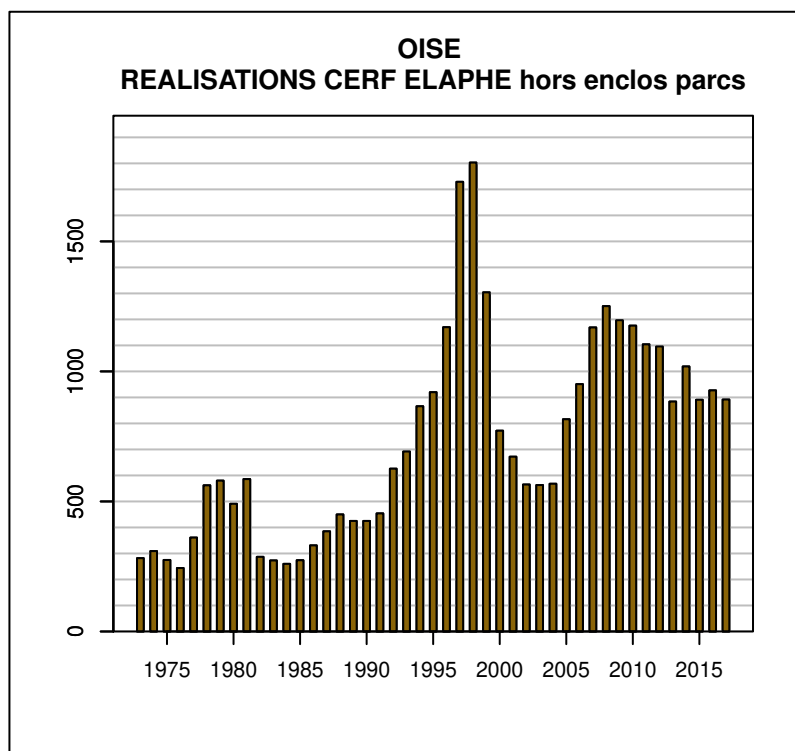

## TABLEAU DE CHASSE CERF ELAPHE OISE

Année	Attrib.	Réal.
1973	0	282
1974	401	309
1975	386	275
1976	350	244
1977	384	361
1978	604	562
1979	648	580
1980	699	491
1981	658	586
1982	493	287
1983	353	273
1984	353	260
1985	342	274
1986	419	331
1987	489	385
1988	578	450
1989	574	425
1990	611	425
1991	634	454
1992	831	626
1993	893	692
1994	1105	866
1995	1139	920
1996	1368	1170
1997	2044	1729
1998	2293	1803
1999	1874	1304
2000	1126	772
2001	910	672
2002	773	565
2003	757	563
2004	878	568
2005	1000	816
2006	1187	951
2007	1409	1169
2008	1520	1251
2009	1688	1197
2010	1574	1176
2011	1553	1104
2012	1389	1096
2013	1385	884
2014	1406	1019
2015	1330	891
2016	1440	927
2017	1388	892

Données issues du Réseau "Ongulés Sauvages ONCFS/FNC/FDC"

## TABLEAU DE CHASSE CHEVREUIL OISE

Année	Attrib.	Réal.
1973	0	723
1974	1104	904
1975	1176	923
1976	1058	877
1977	1138	1041
1978	1445	1421
1979	1892	1832
1980	2450	2172
1981	2670	2509
1982	2738	2406
1983	2717	2506
1984	2609	2251
1985	2556	2350
1986	2757	2562
1987	3081	2864
1988	3260	2939
1989	3471	3271
1990	3944	3686
1991	4628	4298
1992	5571	5201
1993	6201	5747
1994	6396	5780
1995	6369	5688
1996	6465	5943
1997	7067	6349
1998	7558	6566
1999	7708	6533
2000	7790	6564
2001	7522	6428
2002	7685	6457
2003	7681	6674
2004	7818	6671
2005	7603	6644
2006	7879	5927
2007	6893	5213
2008	5967	4742
2009	6200	4866
2010	6468	5067
2011	6813	5332
2012	6988	5595
2013	7206	5477
2014	7545	6020
2015	7731	6144
2016	7888	5901
2017	7899	6128