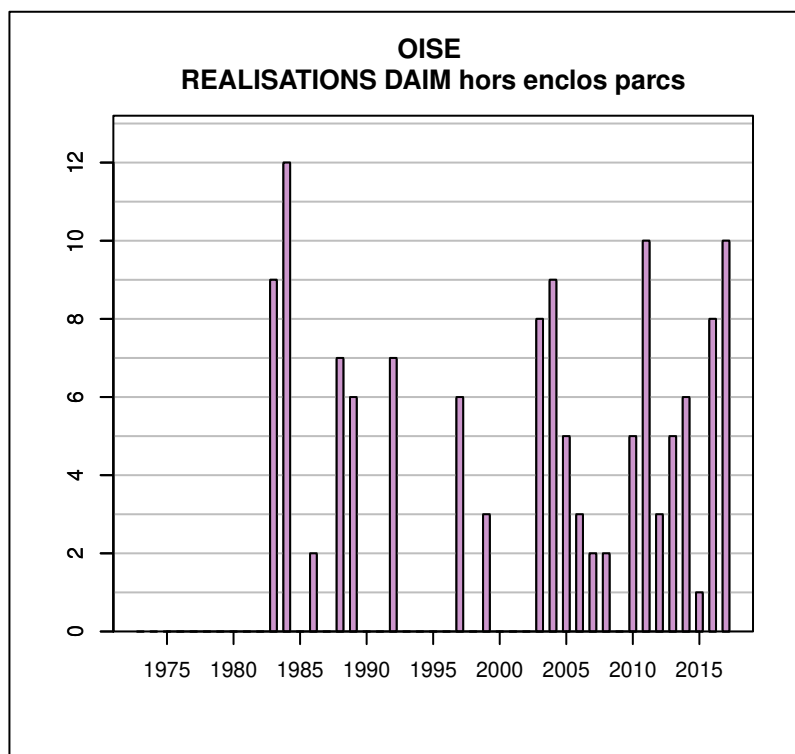

TABLEAU DE CHASSE DAIM OISE

Année	Attrib.	Réal.
1983	9	9
1984	12	12
1985	3	0
1986	2	2
1987	0	0
1988	9	7
1989	8	6
1990	3	0
1991	0	0
1992	13	7
1993	0	0
1994	0	0
1995	0	0
1996	9	0
1997	33	6
1998	24	0
1999	10	3
2000	0	0
2001	0	0
2002	0	0
2003	27	8
2004	46	9
2005	27	5
2006	43	3
2007	31	2
2008	36	2
2009	29	0
2010	30	5
2011	71	10
2012	93	3
2013	63	5
2014	49	6
2015	129	1
2016	137	8
2017	104	10

Données issues du Réseau "Ongulés Sauvages ONCFS/FNC/FDC"