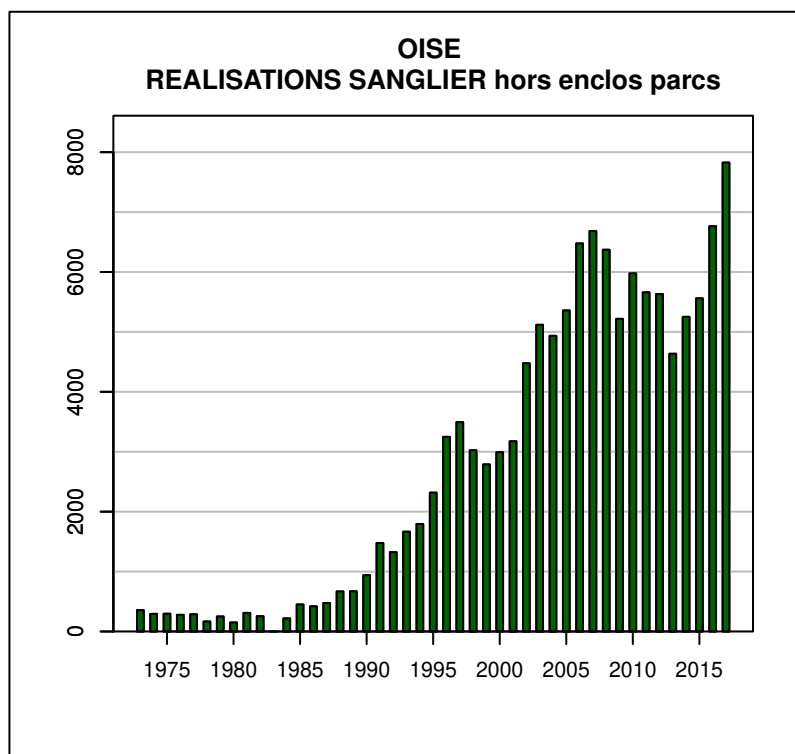

Données issues du Réseau "Ongulés Sauvages ONCFS/FNC/FDC"

## TABLEAU DE CHASSE CHEVREUIL OISE

Année	Attrib.	Réal.
1973	0	723
1974	1104	904
1975	1176	923
1976	1058	877
1977	1138	1041
1978	1445	1421
1979	1892	1832
1980	2450	2172
1981	2670	2509
1982	2738	2406
1983	2717	2506
1984	2609	2251
1985	2556	2350
1986	2757	2562
1987	3081	2864
1988	3260	2939
1989	3471	3271
1990	3944	3686
1991	4628	4298
1992	5571	5201
1993	6201	5747
1994	6396	5780
1995	6369	5688
1996	6465	5943
1997	7067	6349
1998	7558	6566
1999	7708	6533
2000	7790	6564
2001	7522	6428
2002	7685	6457
2003	7681	6674
2004	7818	6671
2005	7603	6644
2006	7879	5927
2007	6893	5213
2008	5967	4742
2009	6200	4866
2010	6468	5067
2011	6813	5332
2012	6988	5595
2013	7206	5477
2014	7545	6020
2015	7731	6144
2016	7888	5901
2017	7899	6128

## TABLEAU DE CHASSE SANGLIER OISE

Année	Attrib.	Réal.
1973	0	356
1974	0	294
1975	0	296
1976	0	278
1977	0	286
1978	0	166
1979	0	250
1980	0	150
1981	0	310
1982	0	254
1984	0	218
1985	0	450
1986	0	420
1987	0	475
1988	0	668
1989	0	671
1990	0	939
1991	0	1477
1992	0	1324
1993	0	1665
1994	0	1794
1995	0	2317
1996	0	3248
1997	0	3494
1998	0	3024
1999	1236	2788
2000	1749	2994
2001	5840	3174
2002	0	4476
2003	3710	5118
2004	3499	4934
2005	0	5358
2006	6172	6476
2007	6556	6684
2008	9580	6371
2009	9161	5218
2010	8919	5979
2011	9371	5660
2012	9168	5632
2013	8838	4635
2014	8093	5251
2015	8591	5560
2016	10135	6763
2017	10486	7826