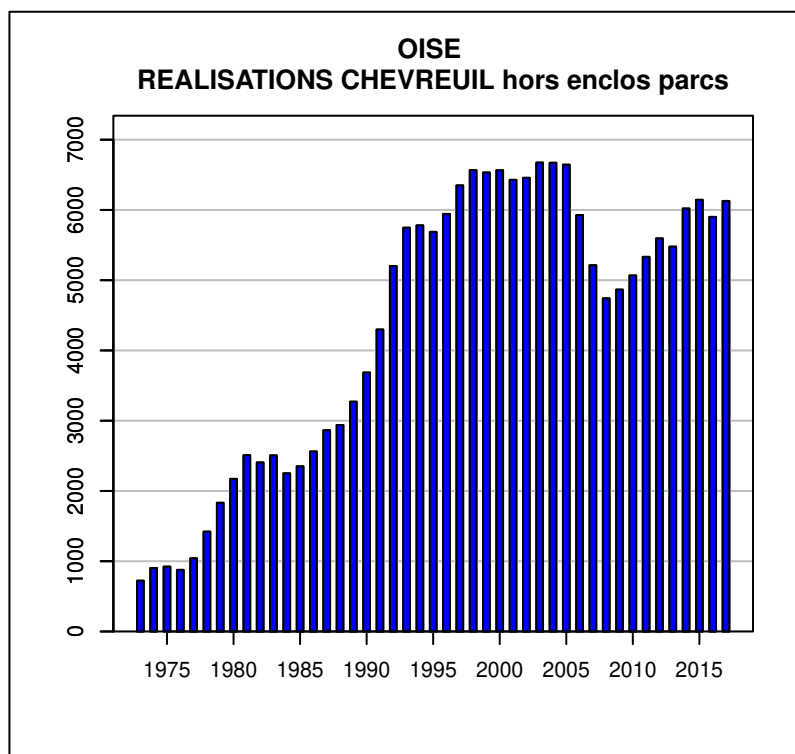

TABLEAU DE CHASSE CHEVREUIL OISE

Année	Attrib.	Réal.
1973	0	723
1974	1104	904
1975	1176	923
1976	1058	877
1977	1138	1041
1978	1445	1421
1979	1892	1832
1980	2450	2172
1981	2670	2509
1982	2738	2406
1983	2717	2506
1984	2609	2251
1985	2556	2350
1986	2757	2562
1987	3081	2864
1988	3260	2939
1989	3471	3271
1990	3944	3686
1991	4628	4298
1992	5571	5201
1993	6201	5747
1994	6396	5780
1995	6369	5688
1996	6465	5943
1997	7067	6349
1998	7558	6566
1999	7708	6533
2000	7790	6564
2001	7522	6428
2002	7685	6457
2003	7681	6674
2004	7818	6671
2005	7603	6644
2006	7879	5927
2007	6893	5213
2008	5967	4742
2009	6200	4866
2010	6468	5067
2011	6813	5332
2012	6988	5595
2013	7206	5477
2014	7545	6020
2015	7731	6144
2016	7888	5901
2017	7899	6128

Données issues du Réseau "Ongulés Sauvages ONCFS/FNC/FDC"