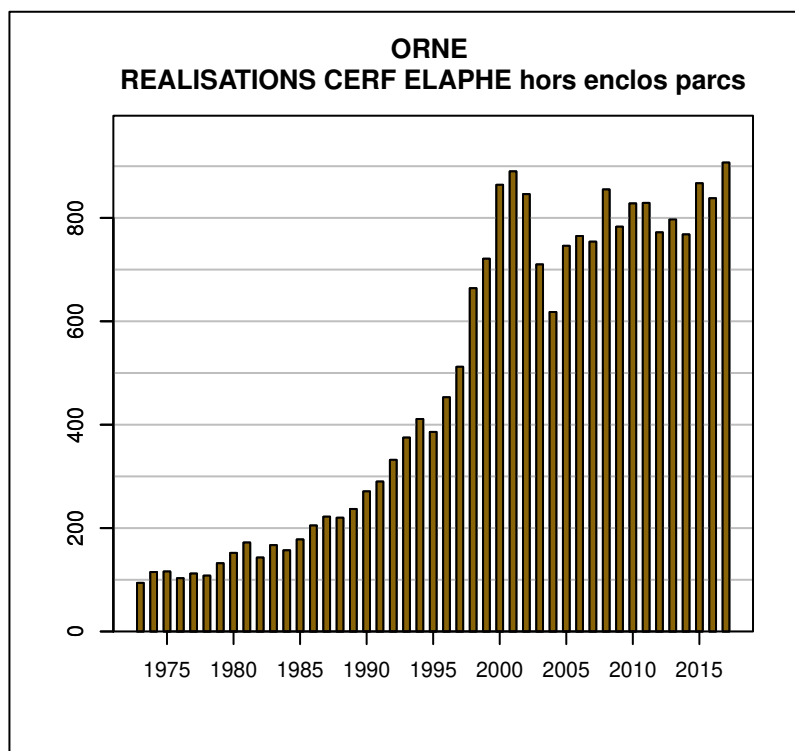

## TABLEAU DE CHASSE CERF ELAPHE ORNE

Année	Attrib.	Réal.
1973	109	94
1974	154	115
1975	159	116
1976	156	103
1977	152	112
1978	155	108
1979	167	132
1980	193	152
1981	206	172
1982	195	143
1983	203	167
1984	218	157
1985	219	178
1986	264	205
1987	268	222
1988	318	220
1989	320	237
1990	317	271
1991	351	290
1992	412	332
1993	500	375
1994	511	411
1995	531	386
1996	558	453
1997	627	512
1998	812	664
1999	1047	721
2000	1125	864
2001	1168	890
2002	1124	846
2003	981	710
2004	922	618
2005	1042	746
2006	996	765
2007	1001	754
2008	1120	855
2009	1086	783
2010	1149	828
2011	1139	829
2012	1063	772
2013	1051	797
2014	1047	768
2015	1146	867
2016	1111	838
2017	1164	907

Données issues du Réseau "Ongulés Sauvages ONCFS/FNC/FDC"

## TABLEAU DE CHASSE CHEVREUIL ORNE

Année	Attrib.	Réal.
1973	575	537
1974	775	576
1975	763	564
1976	785	592
1977	794	609
1978	786	532
1979	794	673
1980	922	756
1981	952	809
1982	919	749
1983	931	822
1984	959	765
1985	963	857
1986	1012	808
1987	1081	893
1988	1092	818
1989	1123	906
1990	1208	1208
1991	1309	1154
1992	1460	1163
1993	1634	1480
1994	1882	1589
1995	1983	1784
1996	2182	1963
1997	2561	2398
1998	2979	2701
1999	3246	2783
2000	3486	3105
2001	3687	3388
2002	3828	3468
2003	3962	3762
2004	4249	3842
2005	4469	4172
2006	4640	4625
2007	4639	4261
2008	4824	4426
2009	4966	4590
2010	5195	4878
2011	5752	5188
2012	5734	5331
2013	5829	5473
2014	6075	5645
2015	6201	5823
2016	6361	6014
2017	6656	6313