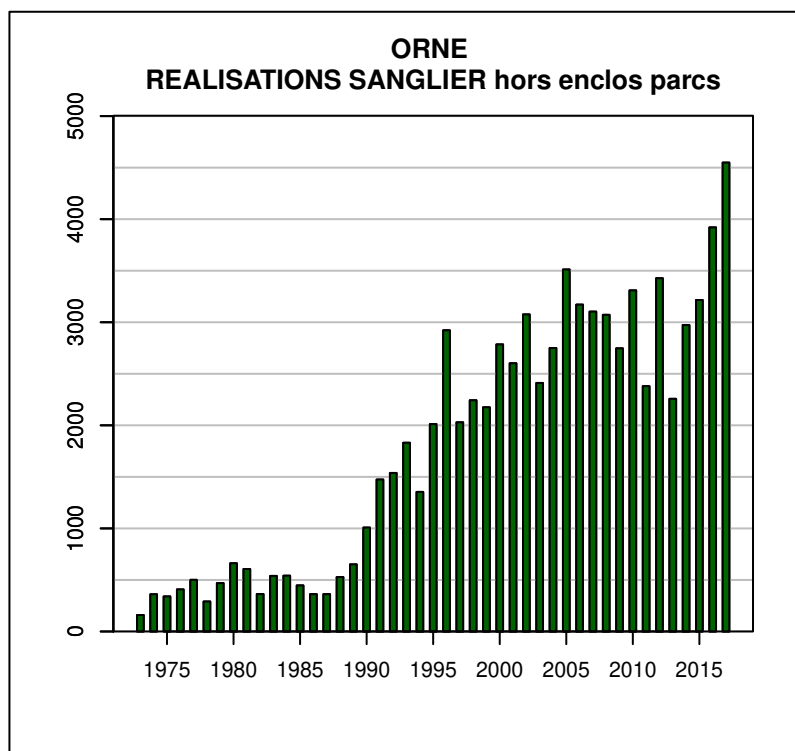

TABLEAU DE CHASSE SANGLIER ORNE

Année	Attrib.	Réal.
1973	0	160
1974	0	361
1975	0	340
1976	0	408
1977	0	501
1978	0	291
1979	0	469
1980	0	662
1981	0	606
1982	0	363
1983	0	539
1984	0	541
1985	0	447
1986	0	362
1987	0	362
1988	0	528
1989	0	651
1990	0	1008
1991	0	1474
1992	0	1538
1993	0	1831
1994	0	1354
1995	0	2012
1996	0	2922
1997	0	2029
1998	0	2243
1999	0	2175
2000	0	2785
2001	0	2602
2002	0	3076
2003	0	2411
2004	0	2750
2005	3564	3512
2006	3165	3171
2007	3103	3103
2008	0	3072
2009	0	2747
2010	0	3309
2011	0	2380
2012	0	3427
2013	0	2257
2014	0	2973
2015	0	3216
2016	0	3920
2017	0	4549

Données issues du Réseau "Ongulés Sauvages ONCFS/FNC/FDC"