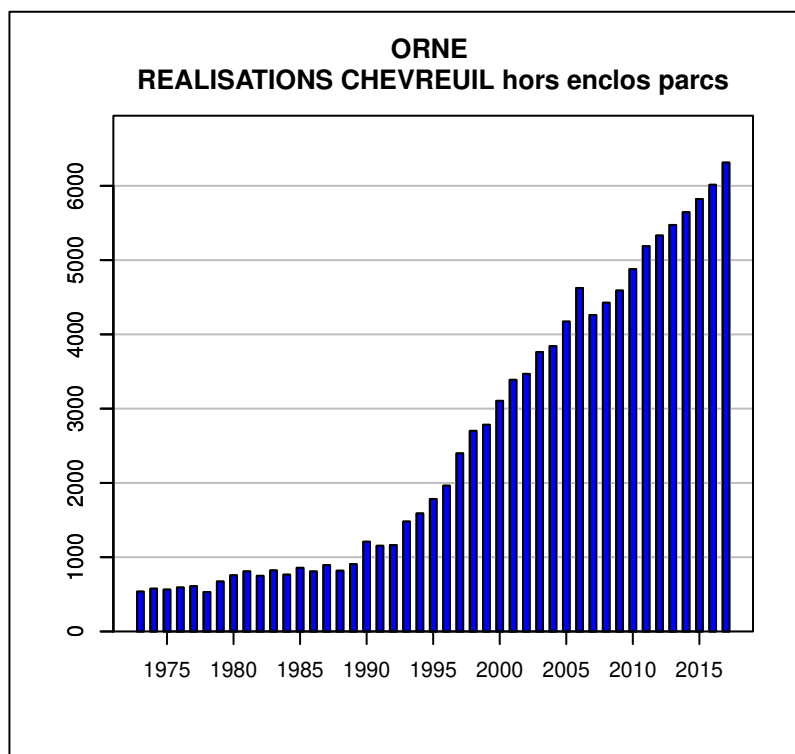

TABLEAU DE CHASSE CHEVREUIL ORNE

Année	Attrib.	Réal.
1973	575	537
1974	775	576
1975	763	564
1976	785	592
1977	794	609
1978	786	532
1979	794	673
1980	922	756
1981	952	809
1982	919	749
1983	931	822
1984	959	765
1985	963	857
1986	1012	808
1987	1081	893
1988	1092	818
1989	1123	906
1990	1208	1208
1991	1309	1154
1992	1460	1163
1993	1634	1480
1994	1882	1589
1995	1983	1784
1996	2182	1963
1997	2561	2398
1998	2979	2701
1999	3246	2783
2000	3486	3105
2001	3687	3388
2002	3828	3468
2003	3962	3762
2004	4249	3842
2005	4469	4172
2006	4640	4625
2007	4639	4261
2008	4824	4426
2009	4966	4590
2010	5195	4878
2011	5752	5188
2012	5734	5331
2013	5829	5473
2014	6075	5645
2015	6201	5823
2016	6361	6014
2017	6656	6313

Données issues du Réseau "Ongulés Sauvages ONCFS/FNC/FDC"