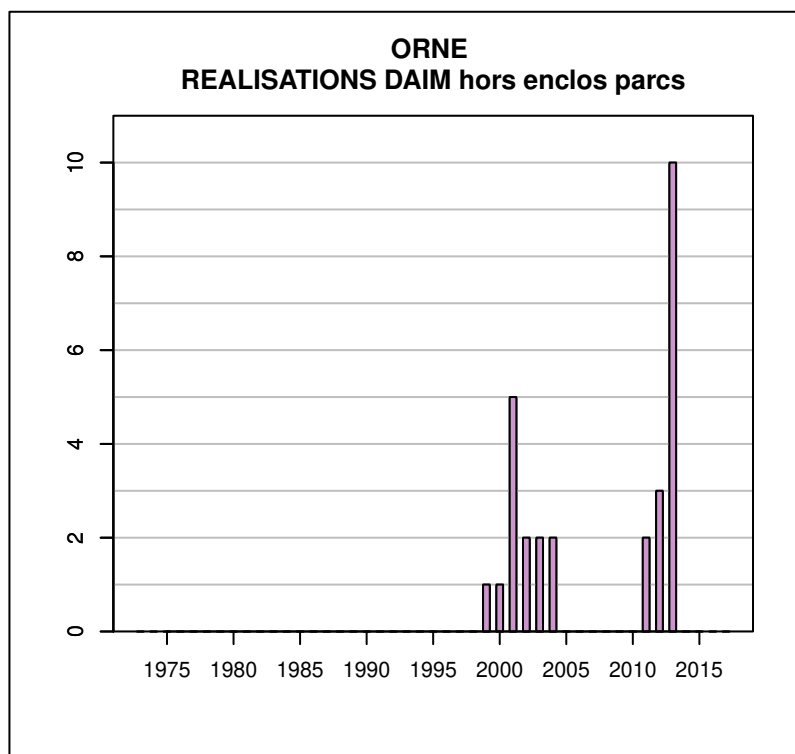

TABLEAU DE CHASSE DAIM ORNE

Année	Attrib.	Réal.
1987	0	0
1988	0	0
1989	0	0
1990	0	0
1991	0	0
1992	0	0
1993	0	0
1994	0	0
1995	11	0
1996	0	0
1997	4	0
1998	2	0
1999	1	1
2000	4	1
2001	16	5
2002	24	2
2003	22	2
2004	8	2
2005	10	0
2006	0	0
2007	2	0
2008	0	0
2009	2	0
2010	0	0
2011	5	2
2012	6	3
2013	12	10
2014	0	0
2015	1	0
2017	0	0

Données issues du Réseau "Ongulés Sauvages ONCFS/FNC/FDC"