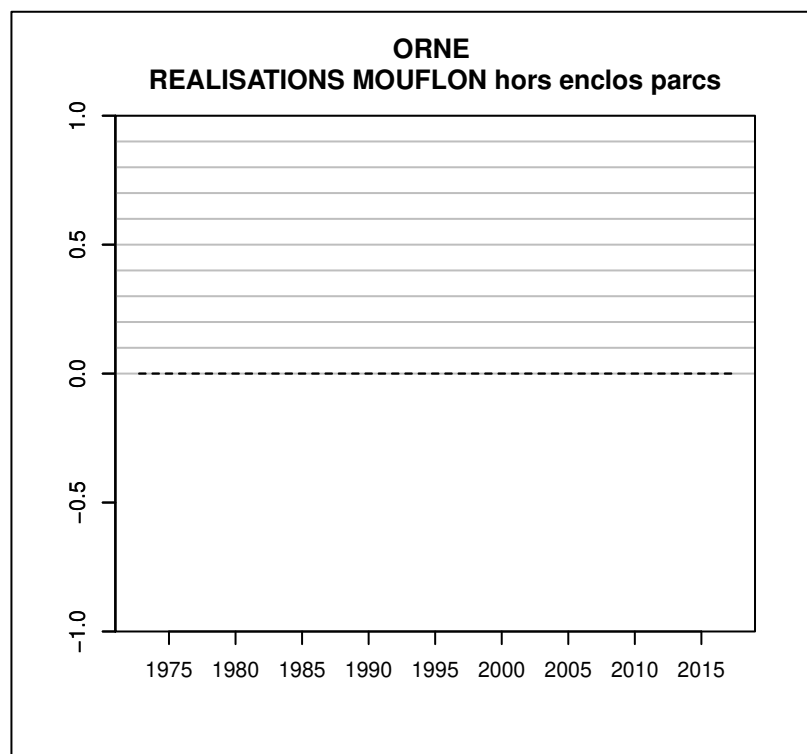

TABLEAU DE CHASSE MOUFLON ORNE

Année	Attrib.	Réal.
1991	0	0
1992	0	0
1993	0	0
1994	0	0
1995	0	0
1996	0	0
1997	0	0
1998	0	0
1999	0	0
2000	0	0
2001	0	0
2002	0	0
2003	0	0
2004	0	0
2005	0	0
2006	0	0
2008	0	0
2009	0	0
2010	0	0
2011	0	0
2012	0	0
2013	0	0
2015	0	0
2016	0	0
2017	0	0

Données issues du Réseau "Ongulés Sauvages ONCFS/FNC/FDC"